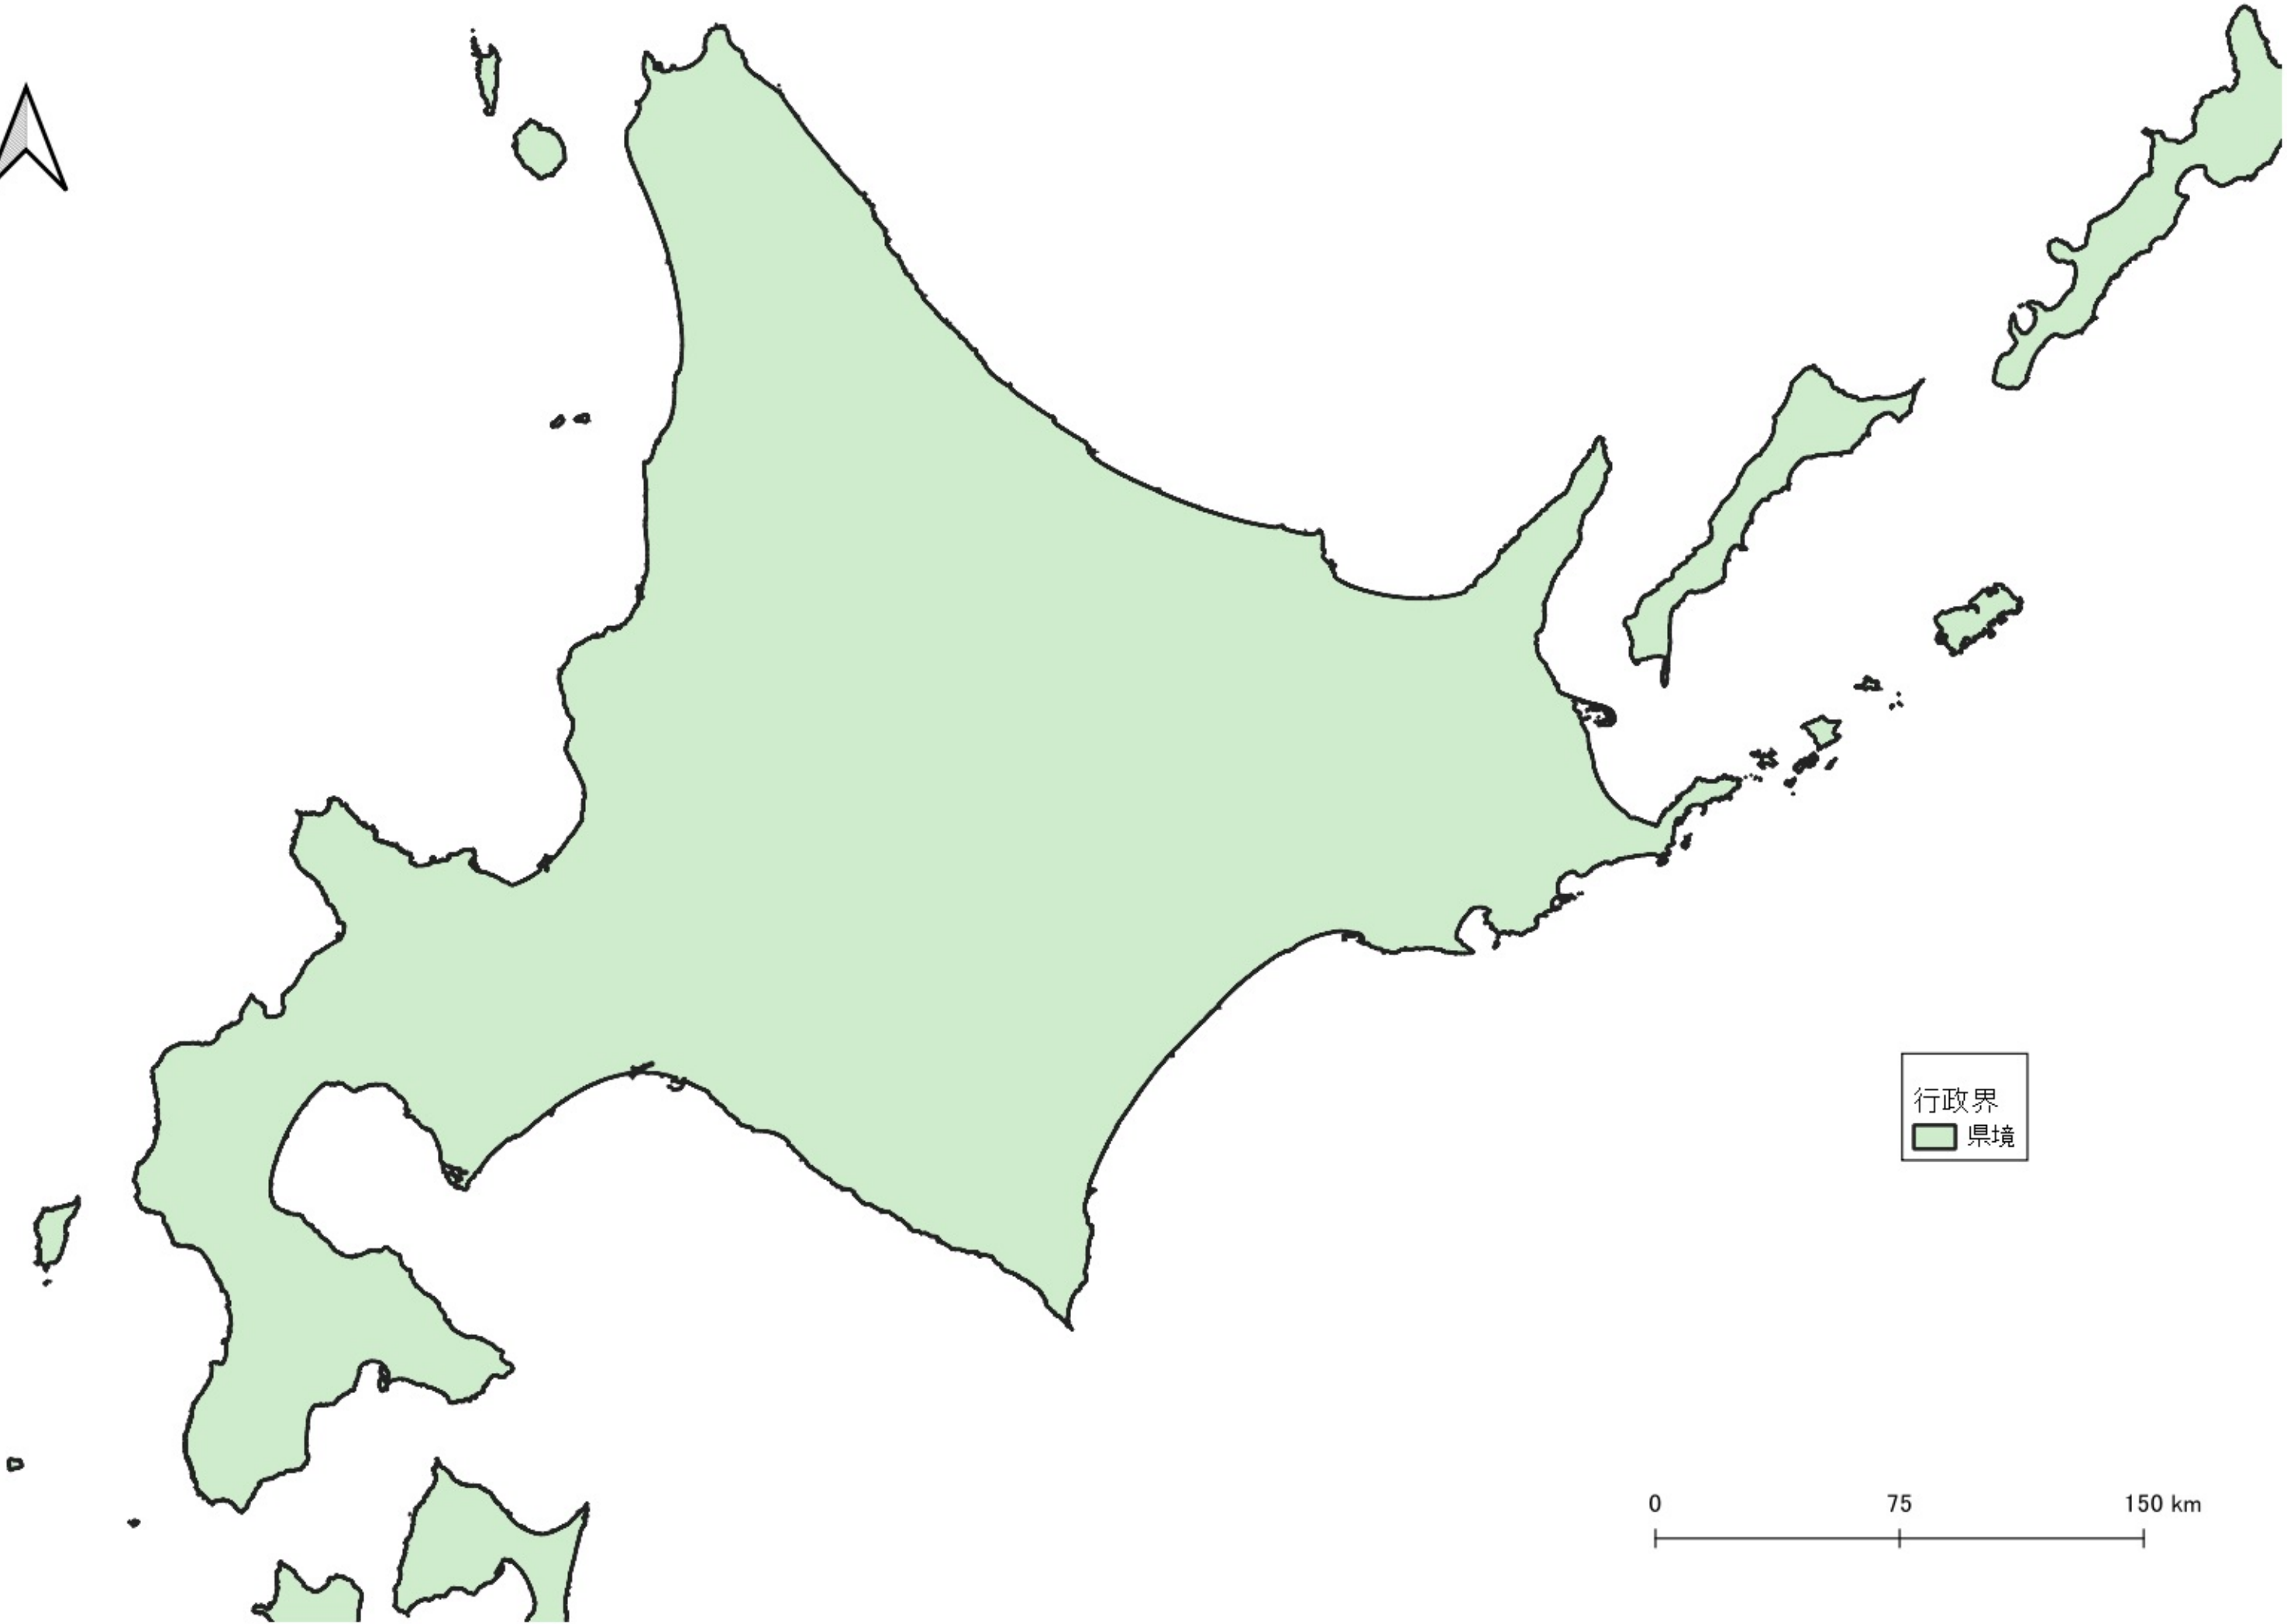

- アラカシ
アラカシ_胸高直径
- ~10cm
 - 10~20cm
 - 20~30cm
 - 30~
- 行政界
- 県境

0 100 200 km

行政界
県境

0 75 150 km

D

行政界
県境

0 25 50 km

アラカシ
アラカシ_胸高直径

- ~10cm
- 10~20cm
- 20~30cm
- 30~

行政界

- 県境

アラカシ
アラカシ 胸高直径

- ~10cm
- 10~20cm
- 20~30cm
- 30~

行政界
■ 県境

アラカシ
アラカシ_胸高直径

- ~10cm
- 10~20cm
- 20~30cm
- 30~

行政界
■ 県境