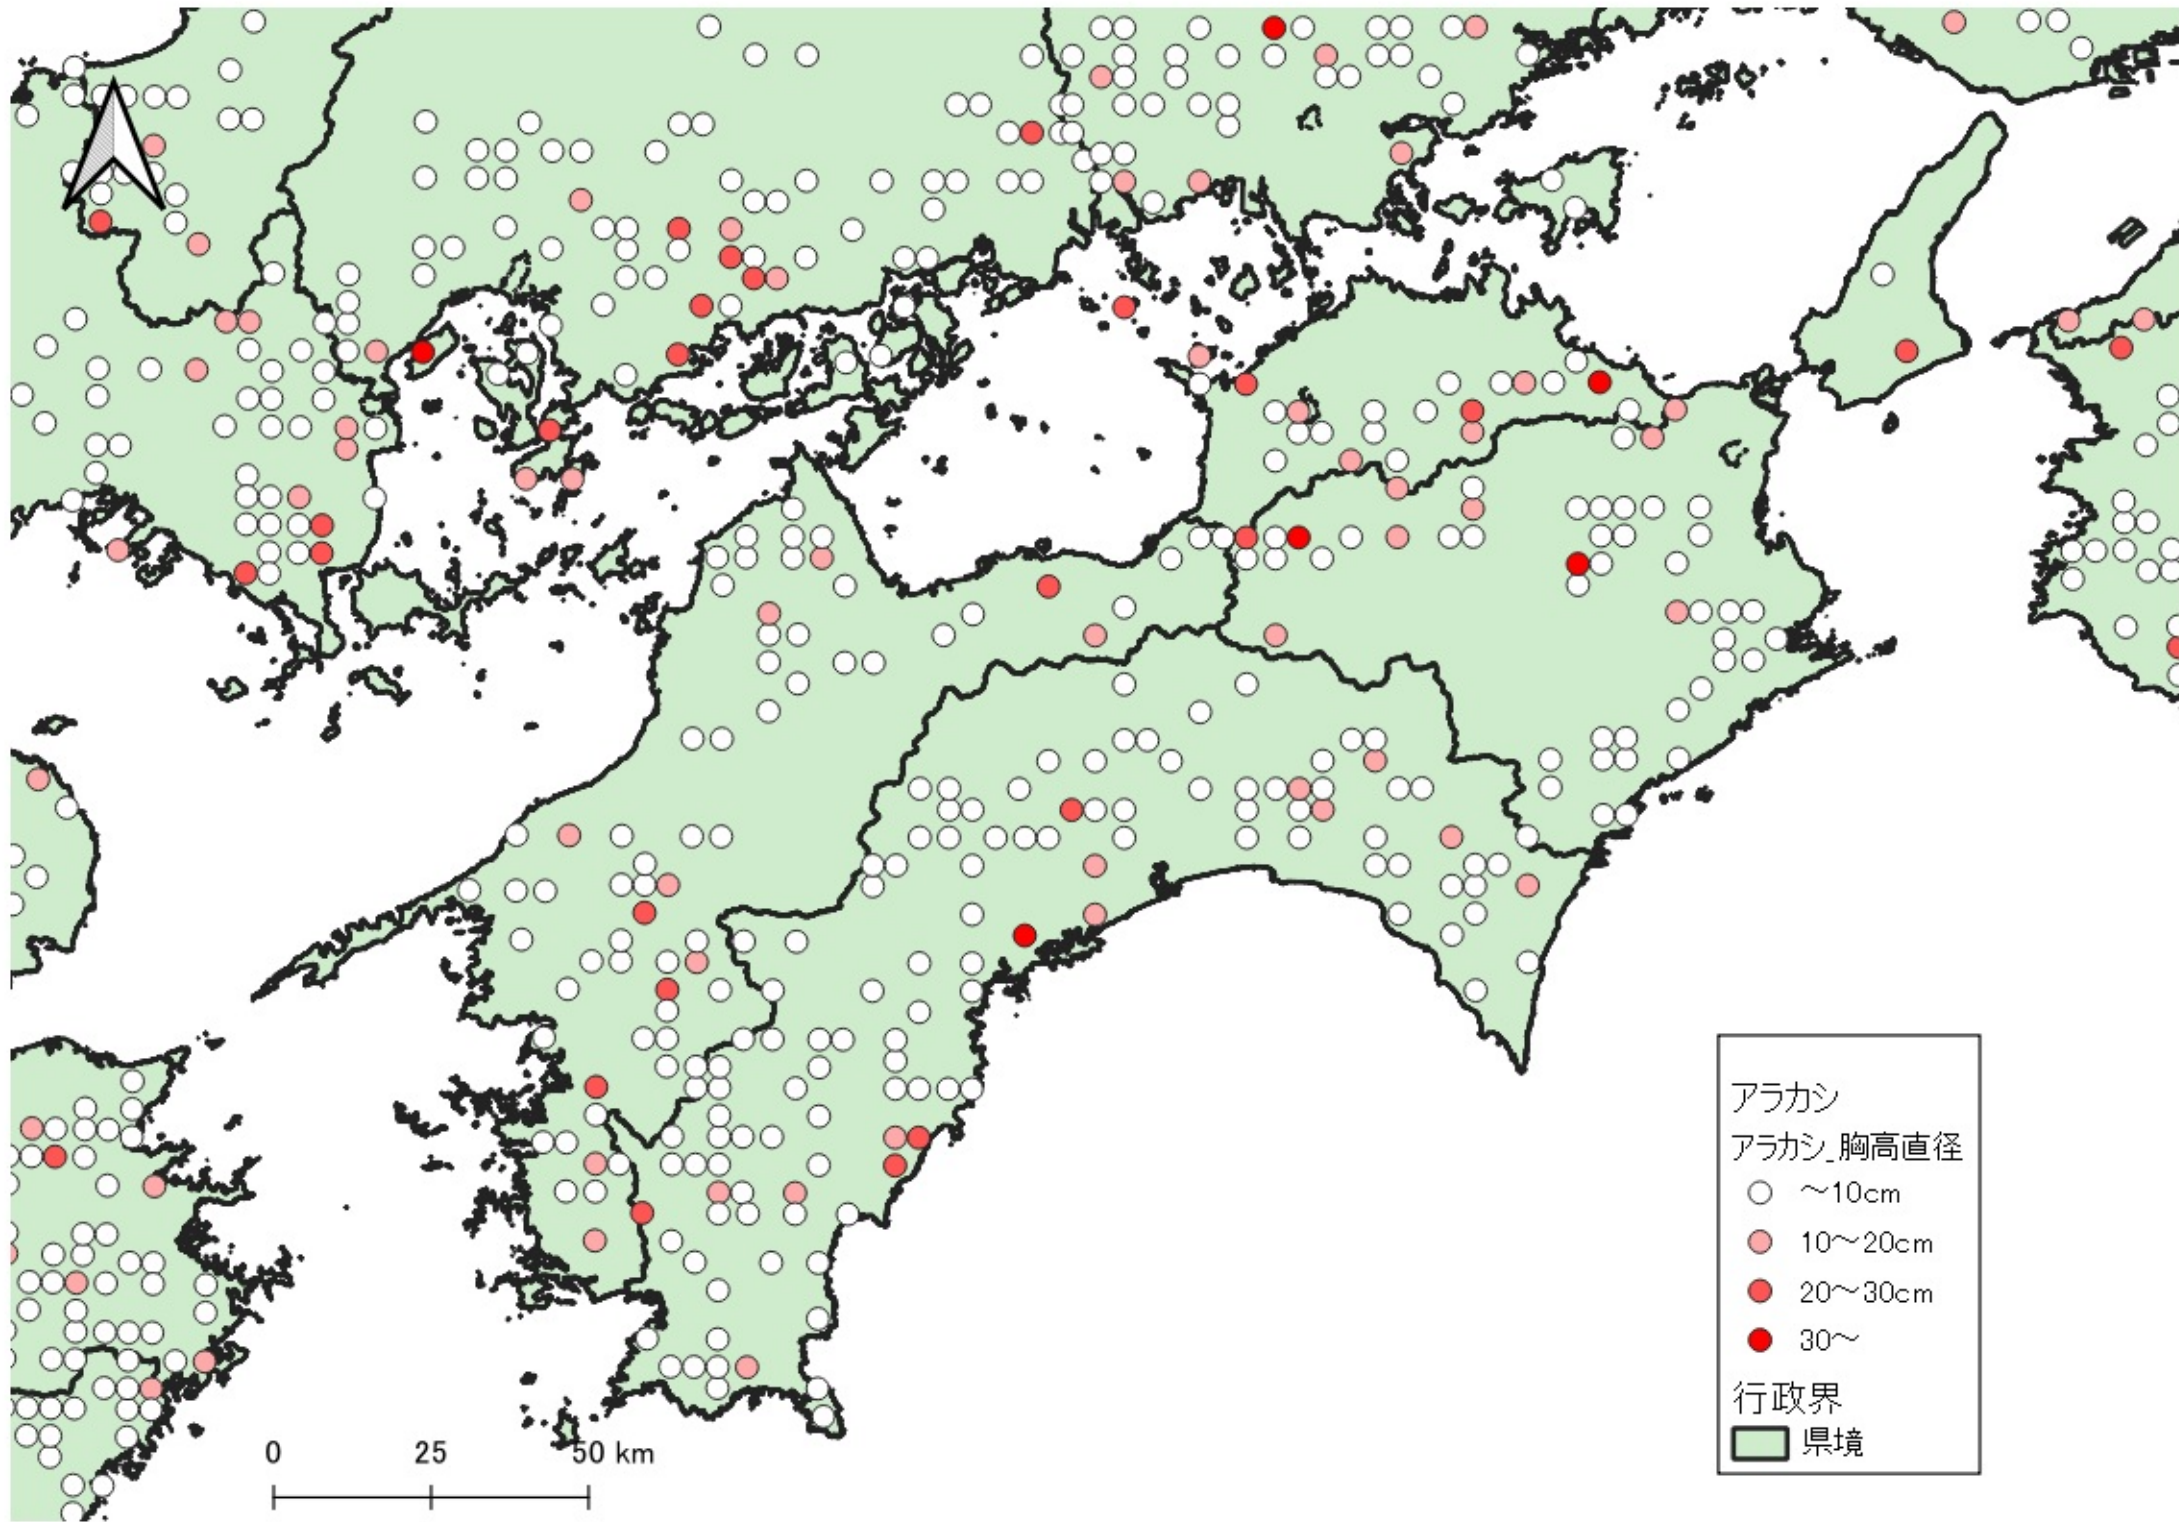

- ~10cm
- 10~20cm
- 20~30cm
- 30~

行政界

- 県境

アラカシ
アラカシ 胸高直径

- ~10cm
- 10~20cm
- 20~30cm
- 30~

行政界
■ 県境

アラカシ
アラカシ_胸高直径

- ~10cm
- 10~20cm
- 20~30cm
- 30~

行政界
■ 県境