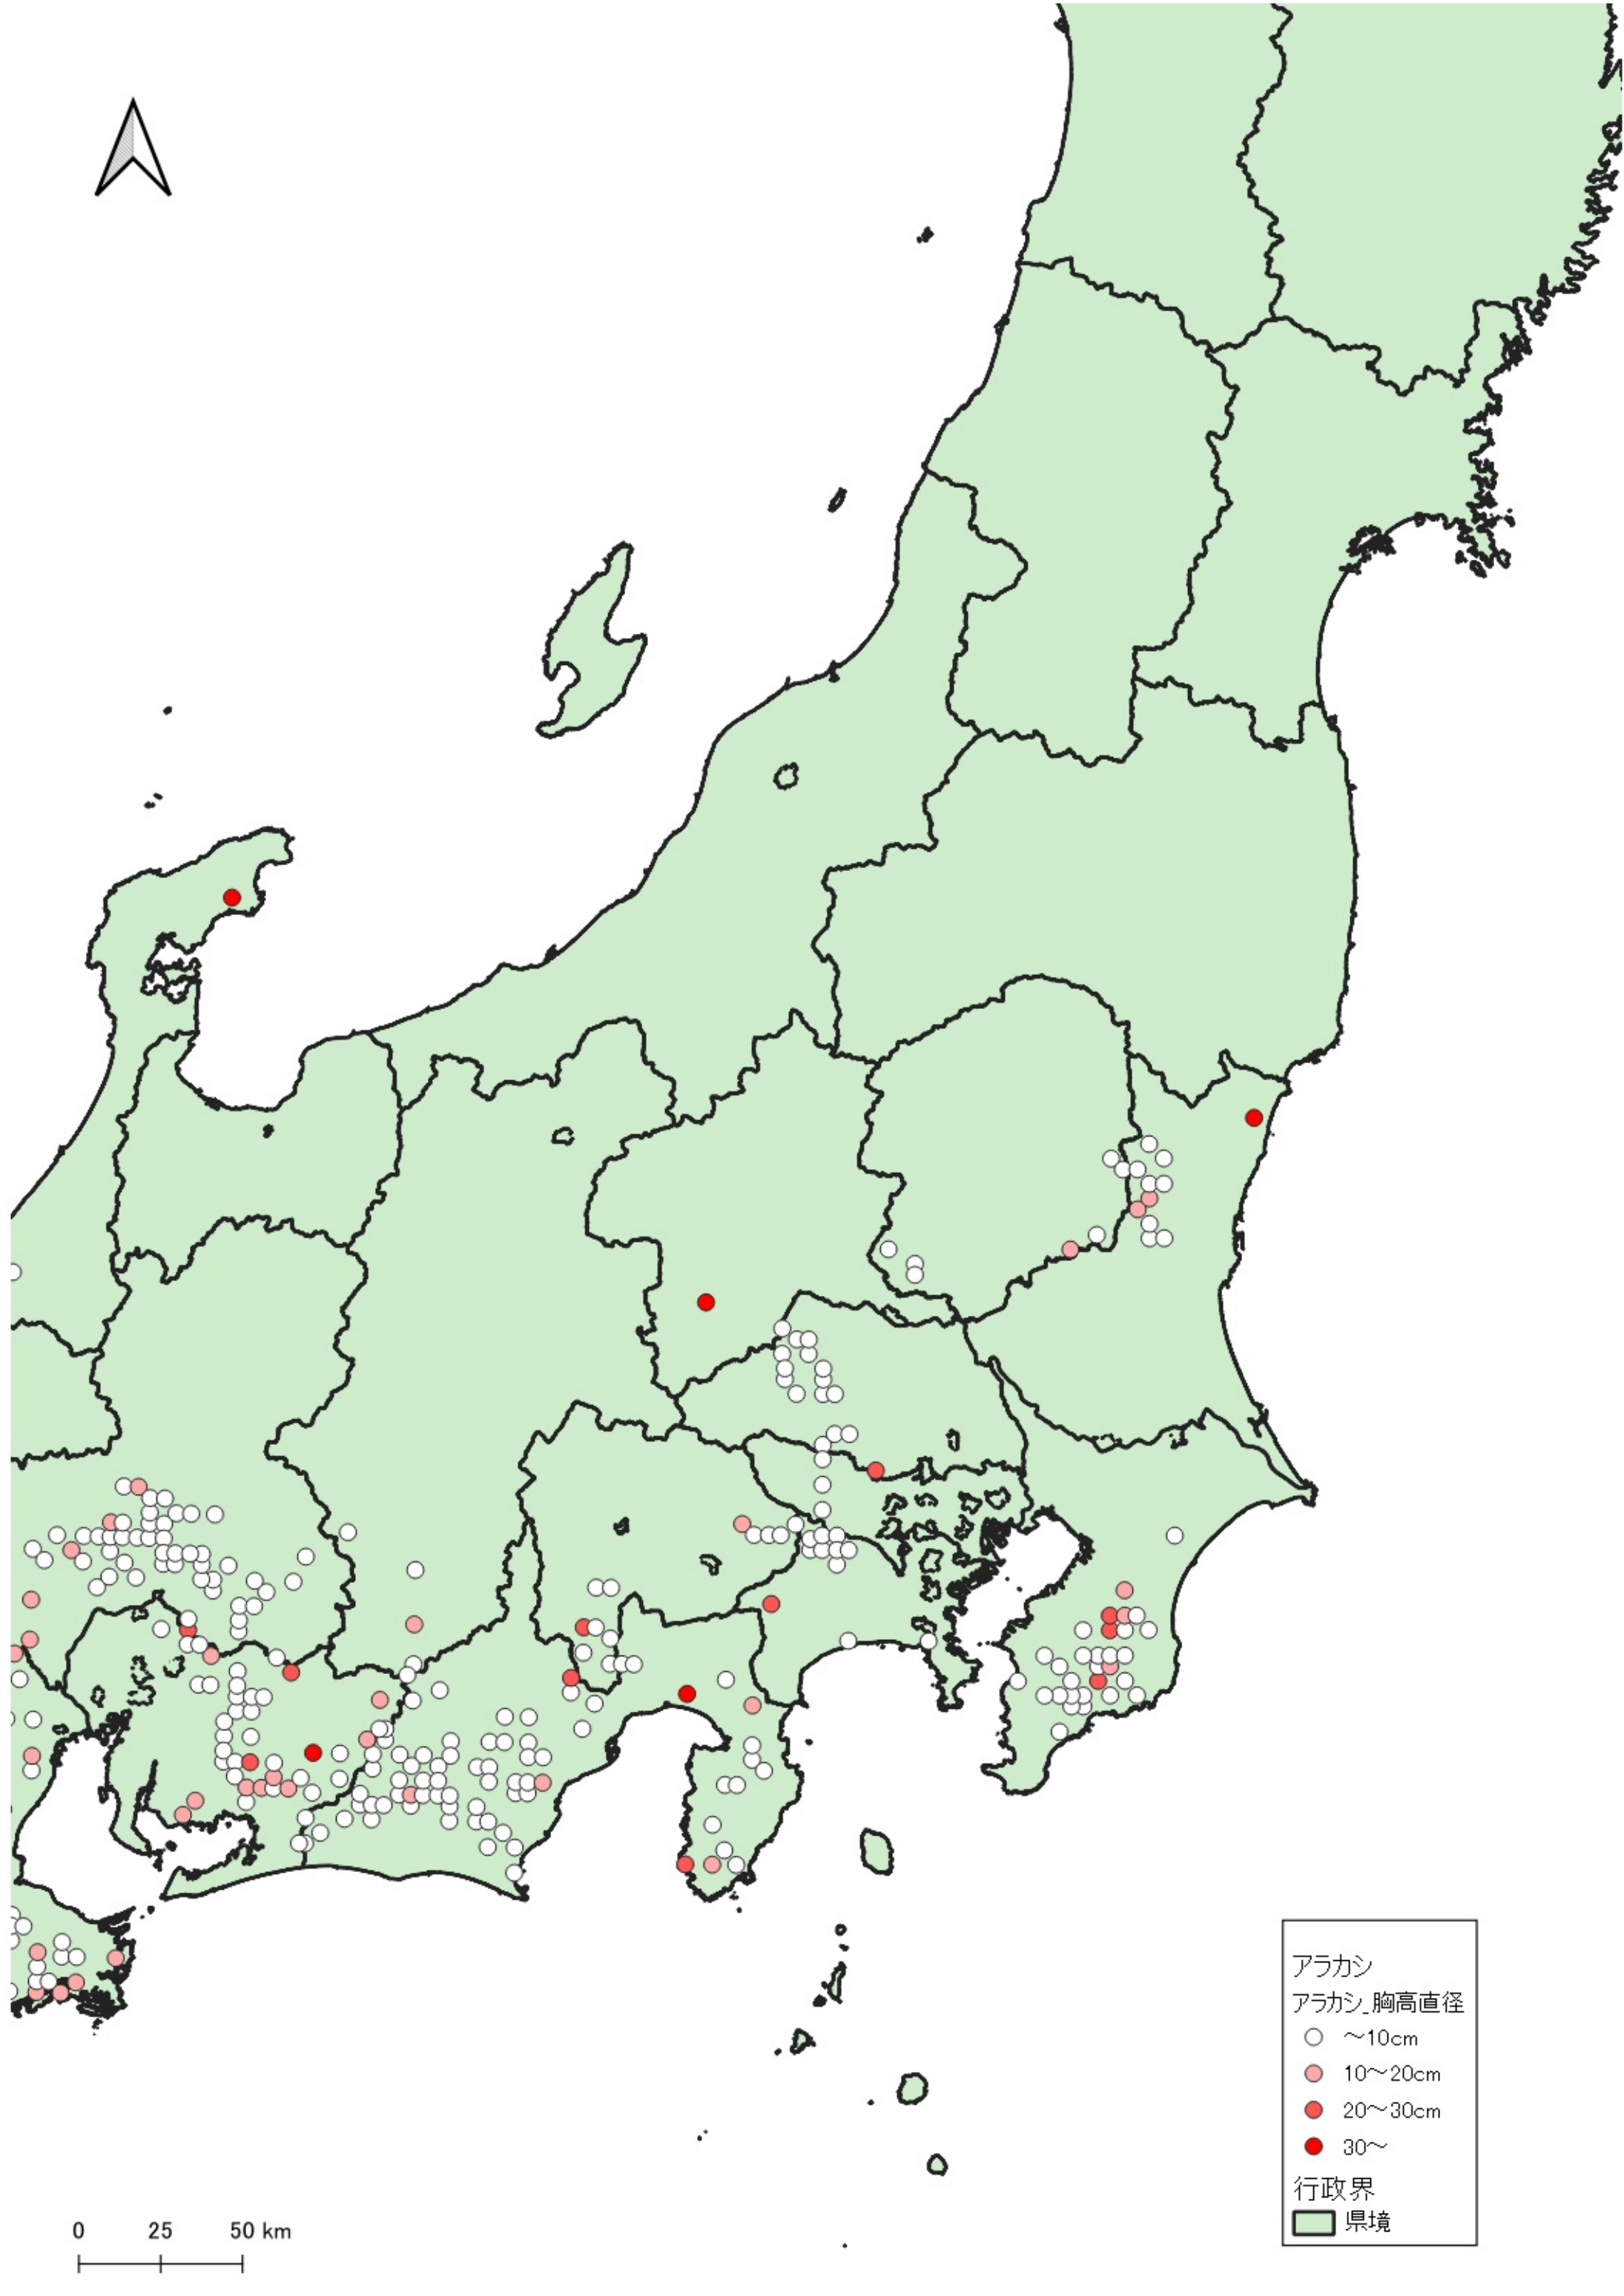

- アラカシ
アラカシ_胸高直径
- ~10cm
 - 10~20cm
 - 20~30cm
 - 30~
- 行政界
- 県境

0 100 200 km

行政界
県境

0 75 150 km

D

行政界
県境

0 25 50 km

アラカシ
アラカシ_胸高直径

- ~10cm
- 10~20cm
- 20~30cm
- 30~

行政界

- 県境

アラカシ
アラカシ 胸高直径

- ~10cm
- 10~20cm
- 20~30cm
- 30~

行政界
■ 県境

アラカシ
アラカシ_胸高直径

- ~10cm
- 10~20cm
- 20~30cm
- 30~

行政界
■ 県境