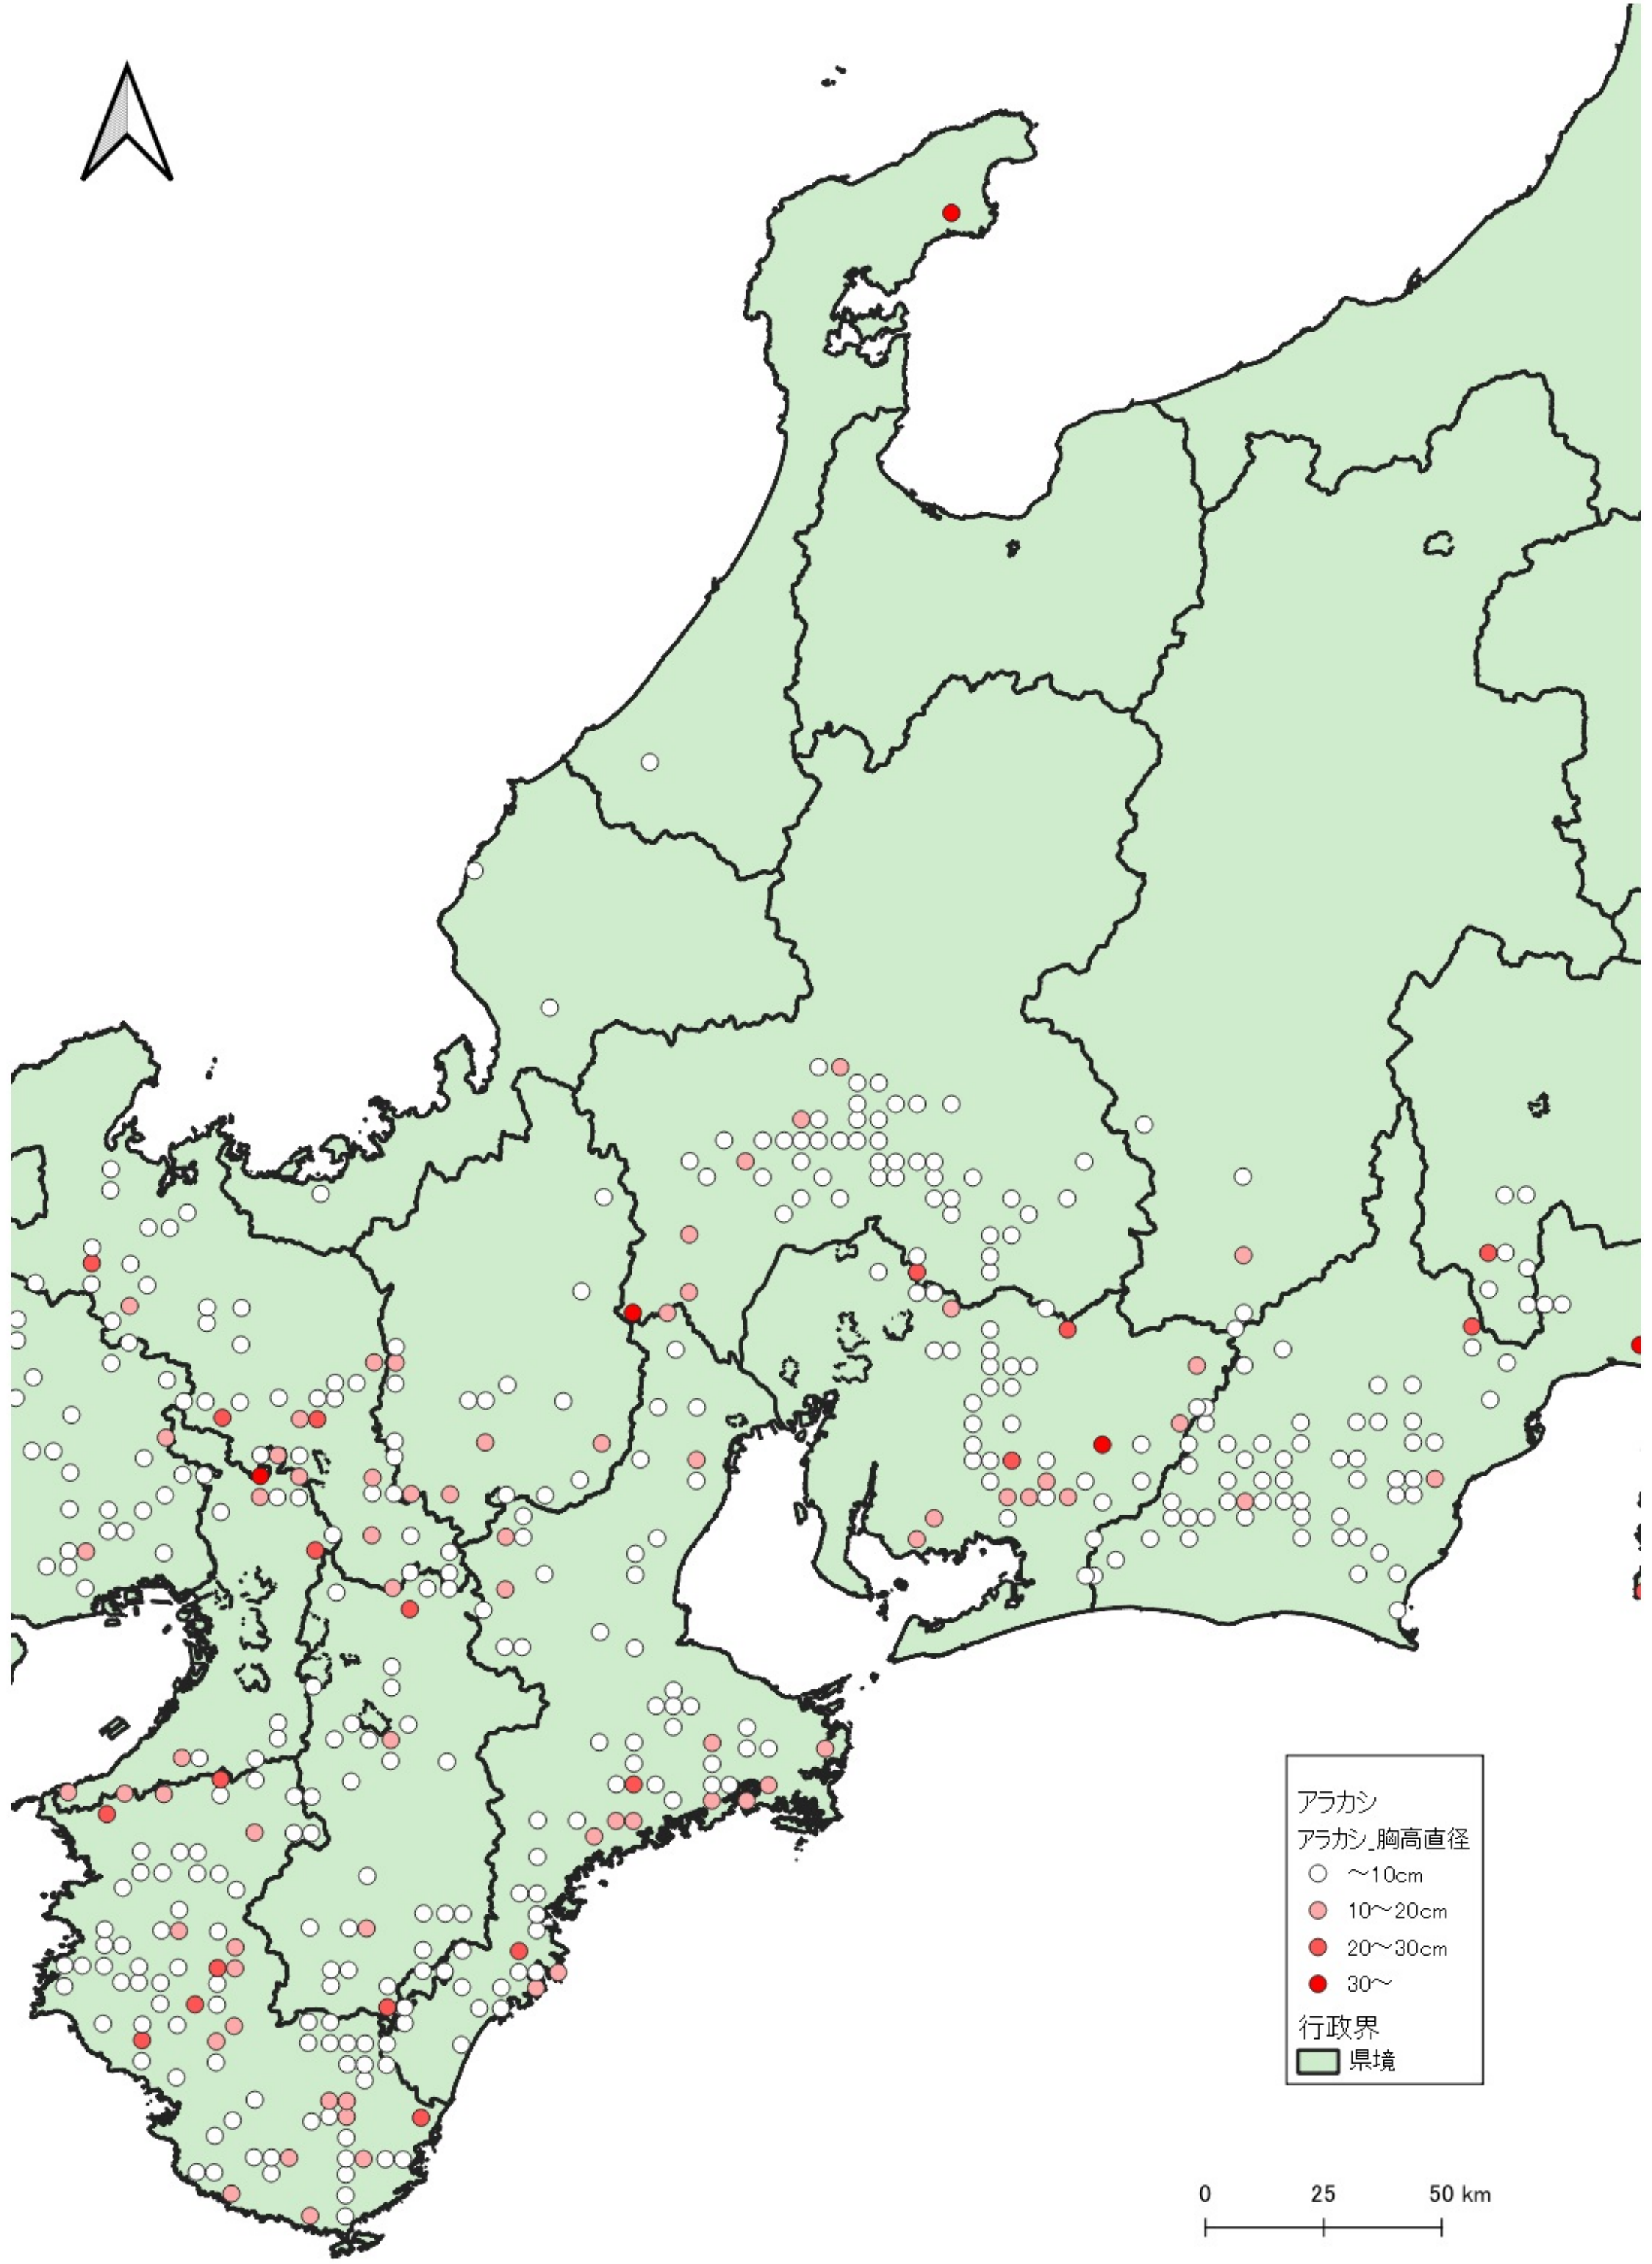

- アラカシ
アラカシ_胸高直径
- ~10cm
 - 10~20cm
 - 20~30cm
 - 30~
- 行政界
- 県境

0 100 200 km

行政界
県境

0 75 150 km

D

行政界
県境

0 25 50 km

アラカシ
アラカシ_胸高直径

- ~10cm
- 10~20cm
- 20~30cm
- 30~

行政界

- 県境

アラカシ
アラカシ 胸高直径

- ~10cm
- 10~20cm
- 20~30cm
- 30~

行政界
■ 県境

アラカシ
アラカシ_胸高直径

- ~10cm
- 10~20cm
- 20~30cm
- 30~

行政界
■ 県境