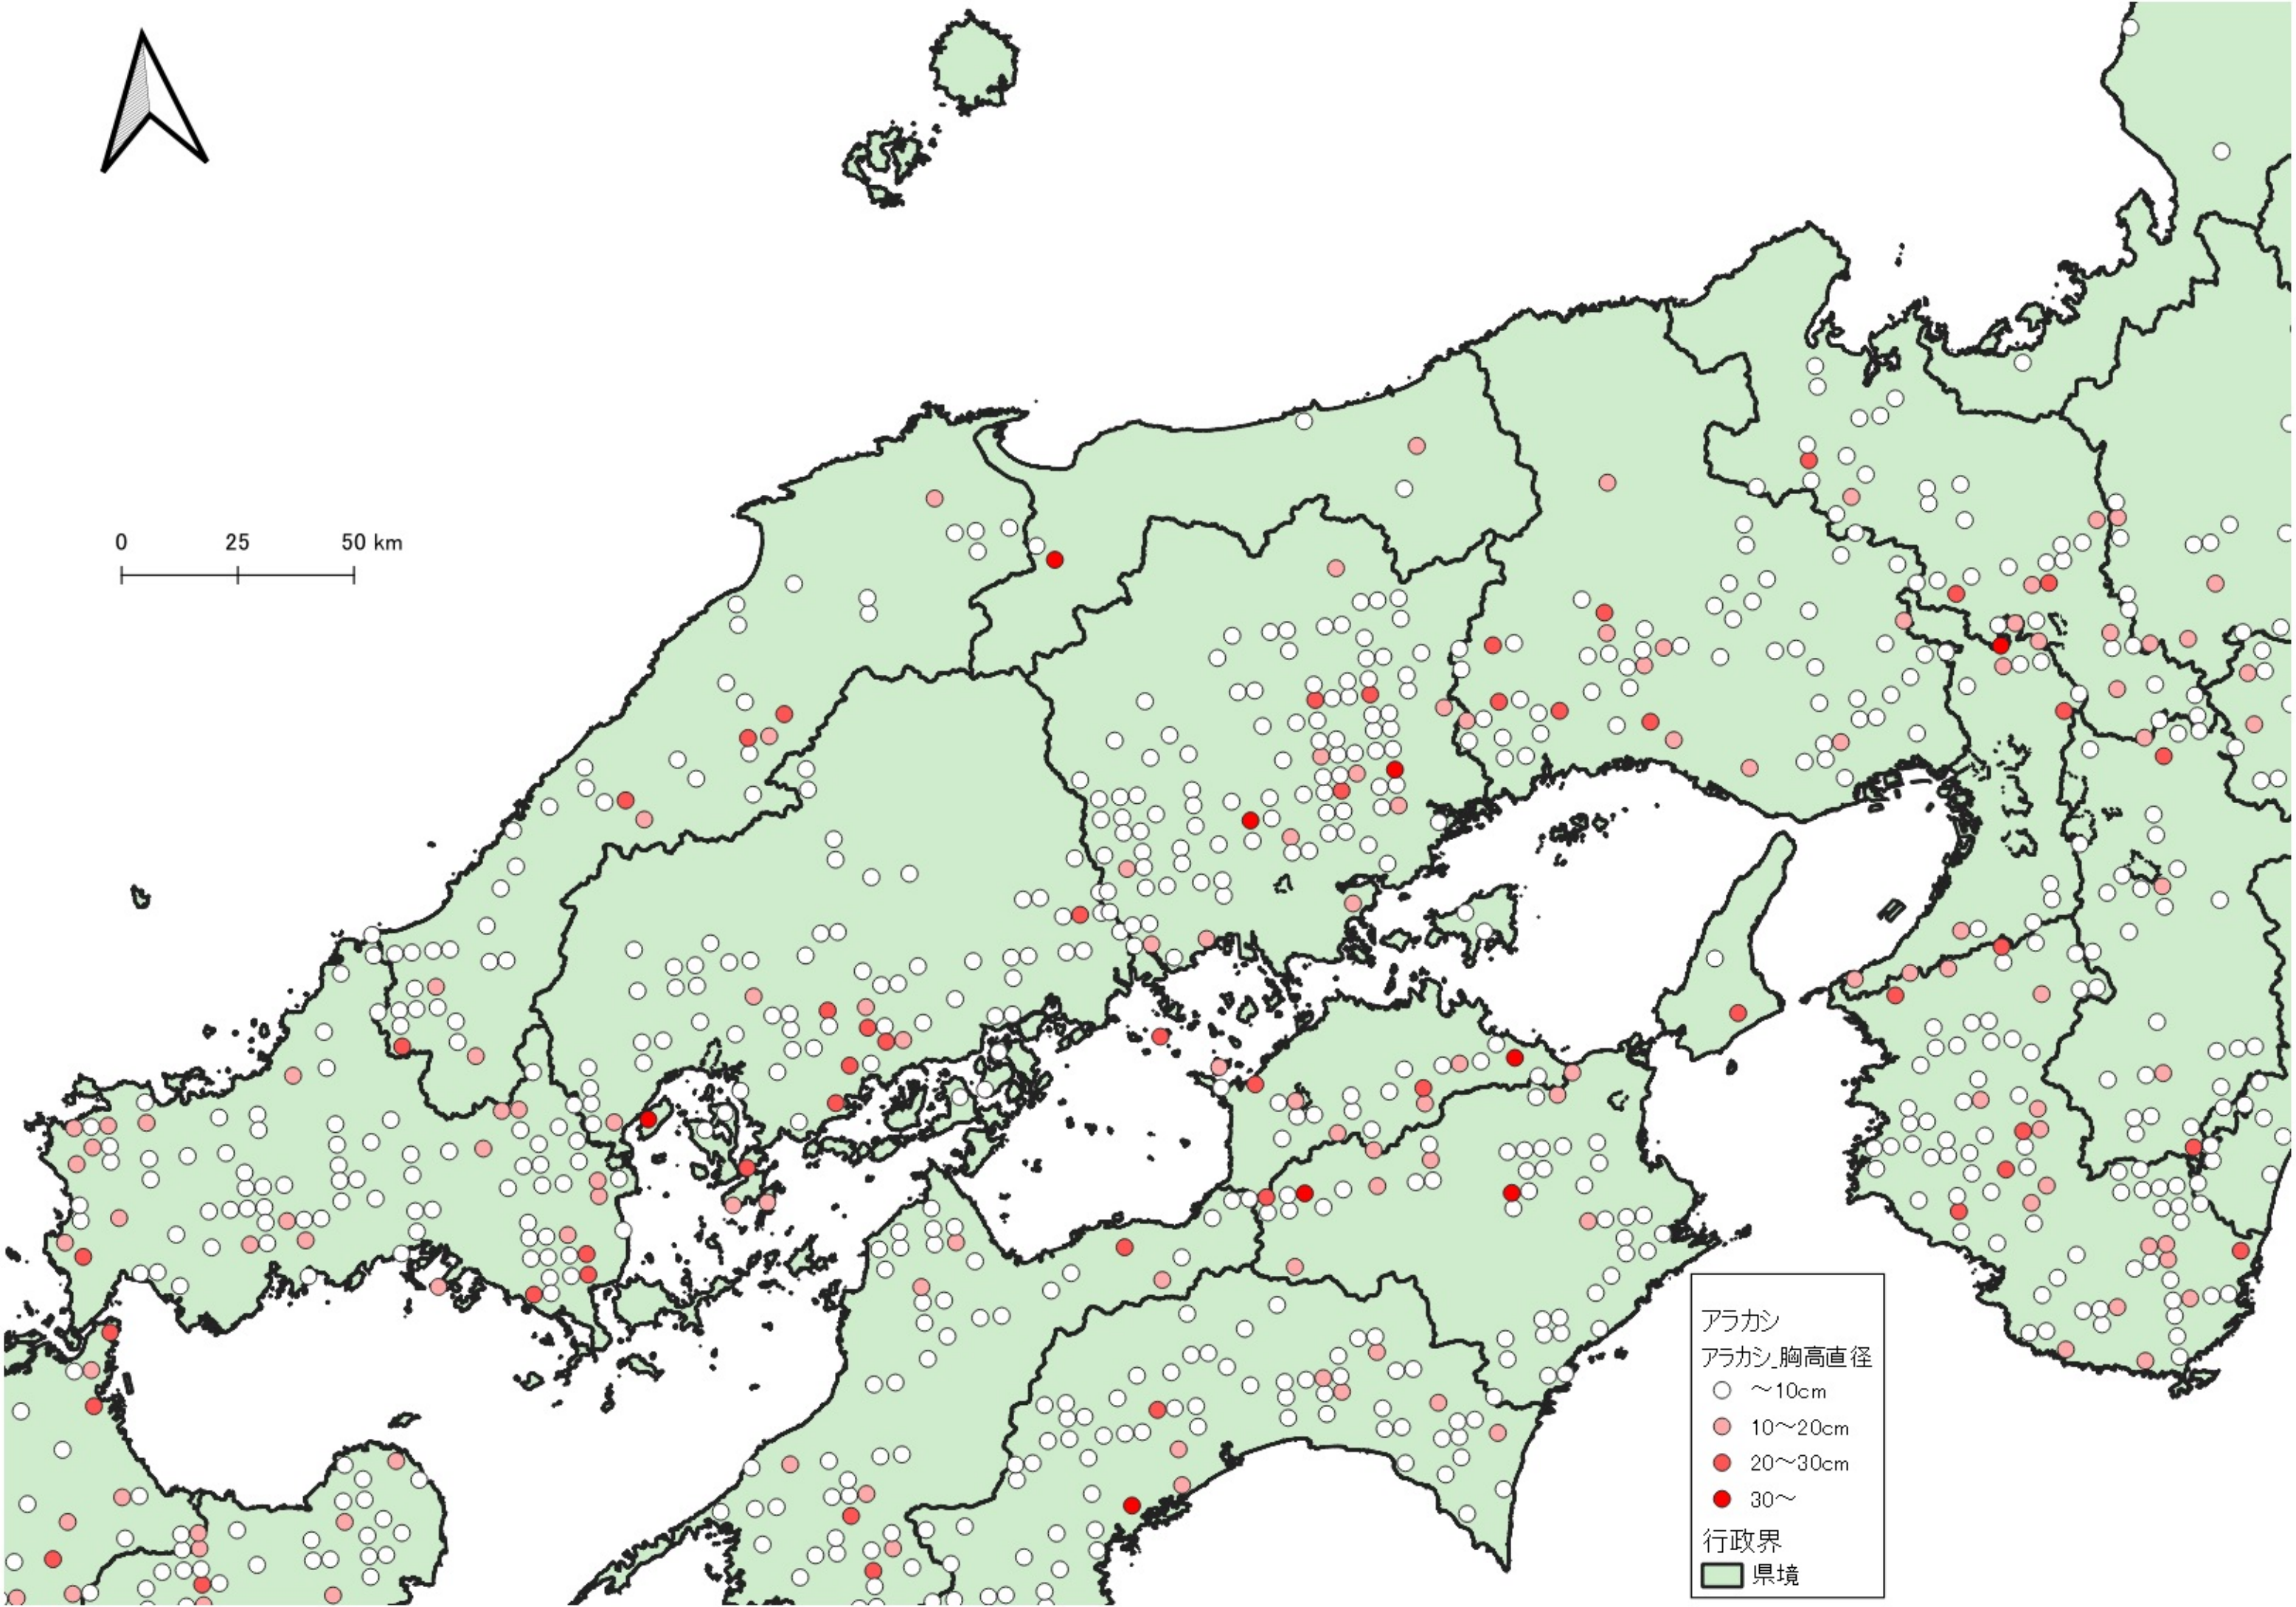

- アラカシ
アラカシ_胸高直径
- ~10cm
 - 10~20cm
 - 20~30cm
 - 30~
- 行政界
- 県境

0 100 200 km

行政界
県境

0 75 150 km

D

行政界
県境

0 25 50 km

アラカシ
アラカシ_胸高直径

- ~10cm
- 10~20cm
- 20~30cm
- 30~

行政界

- 県境

アラカシ
アラカシ 胸高直径

- ~10cm
- 10~20cm
- 20~30cm
- 30~

行政界
■ 県境

アラカシ
アラカシ_胸高直径

- ~10cm
- 10~20cm
- 20~30cm
- 30~

行政界
■ 県境