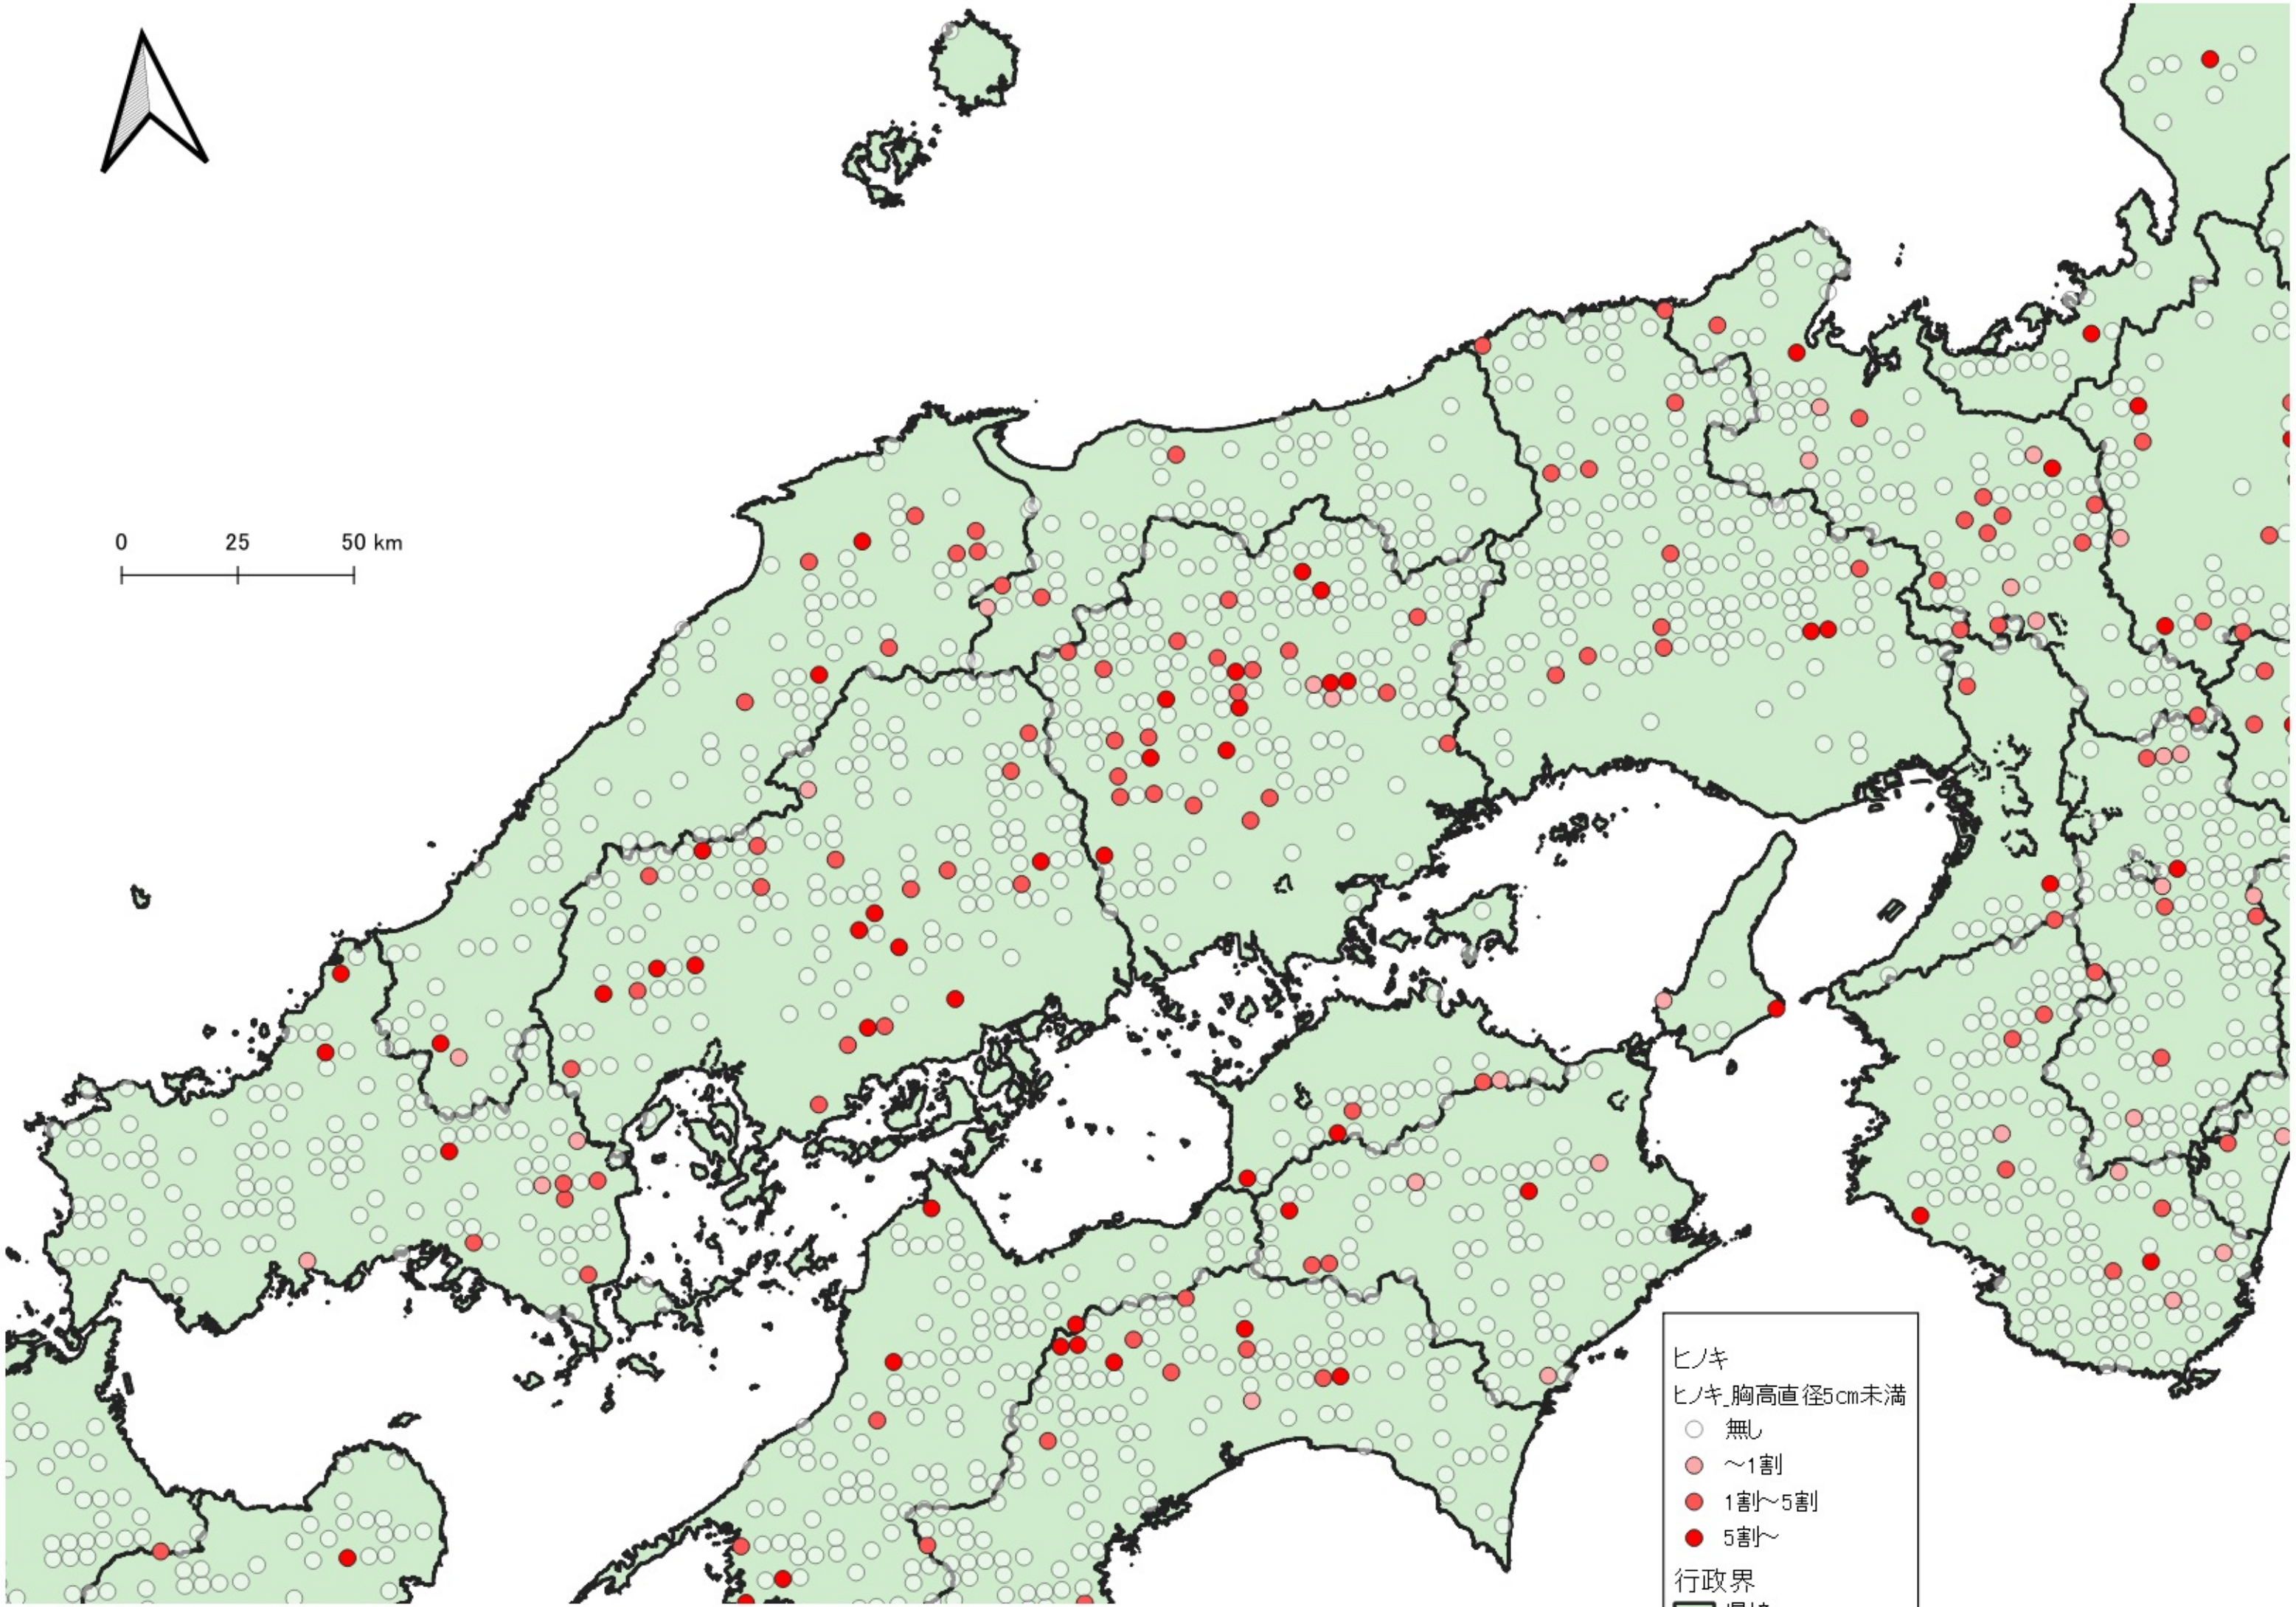

ヒノキ
ヒノキ_胸高直径5cm未満
○ 無し
● ~1割
● 1割~5割
● 5割~
行政界
■ 県境

0 100 200 km
|-----|-----|

ヒノキ
ヒノキ_胸高直径5cm未満
○ 無し
行政界
■ 県境

ヒノキ
ヒノキ_胸高直径5cm未満
○ 無し
● 1割~5割
● 5割~
行政界
■ 県境

0 25 50 km

ヒノキ
ヒノキ_胸高直径5cm未満

- 無し
- ~1割
- 1割~5割
- 5割~

行政界
■ 県境

ヒノキ
ヒノキ_胸高直径5cm未満

- 無し
- ~1割
- 1割~5割
- 5割~

行政界
■ 県境

ヒノキ
ヒノキ_胸高直径5cm未満

- 無し
- ~1割
- 1割~5割
- 5割~

行政界
■ 県境