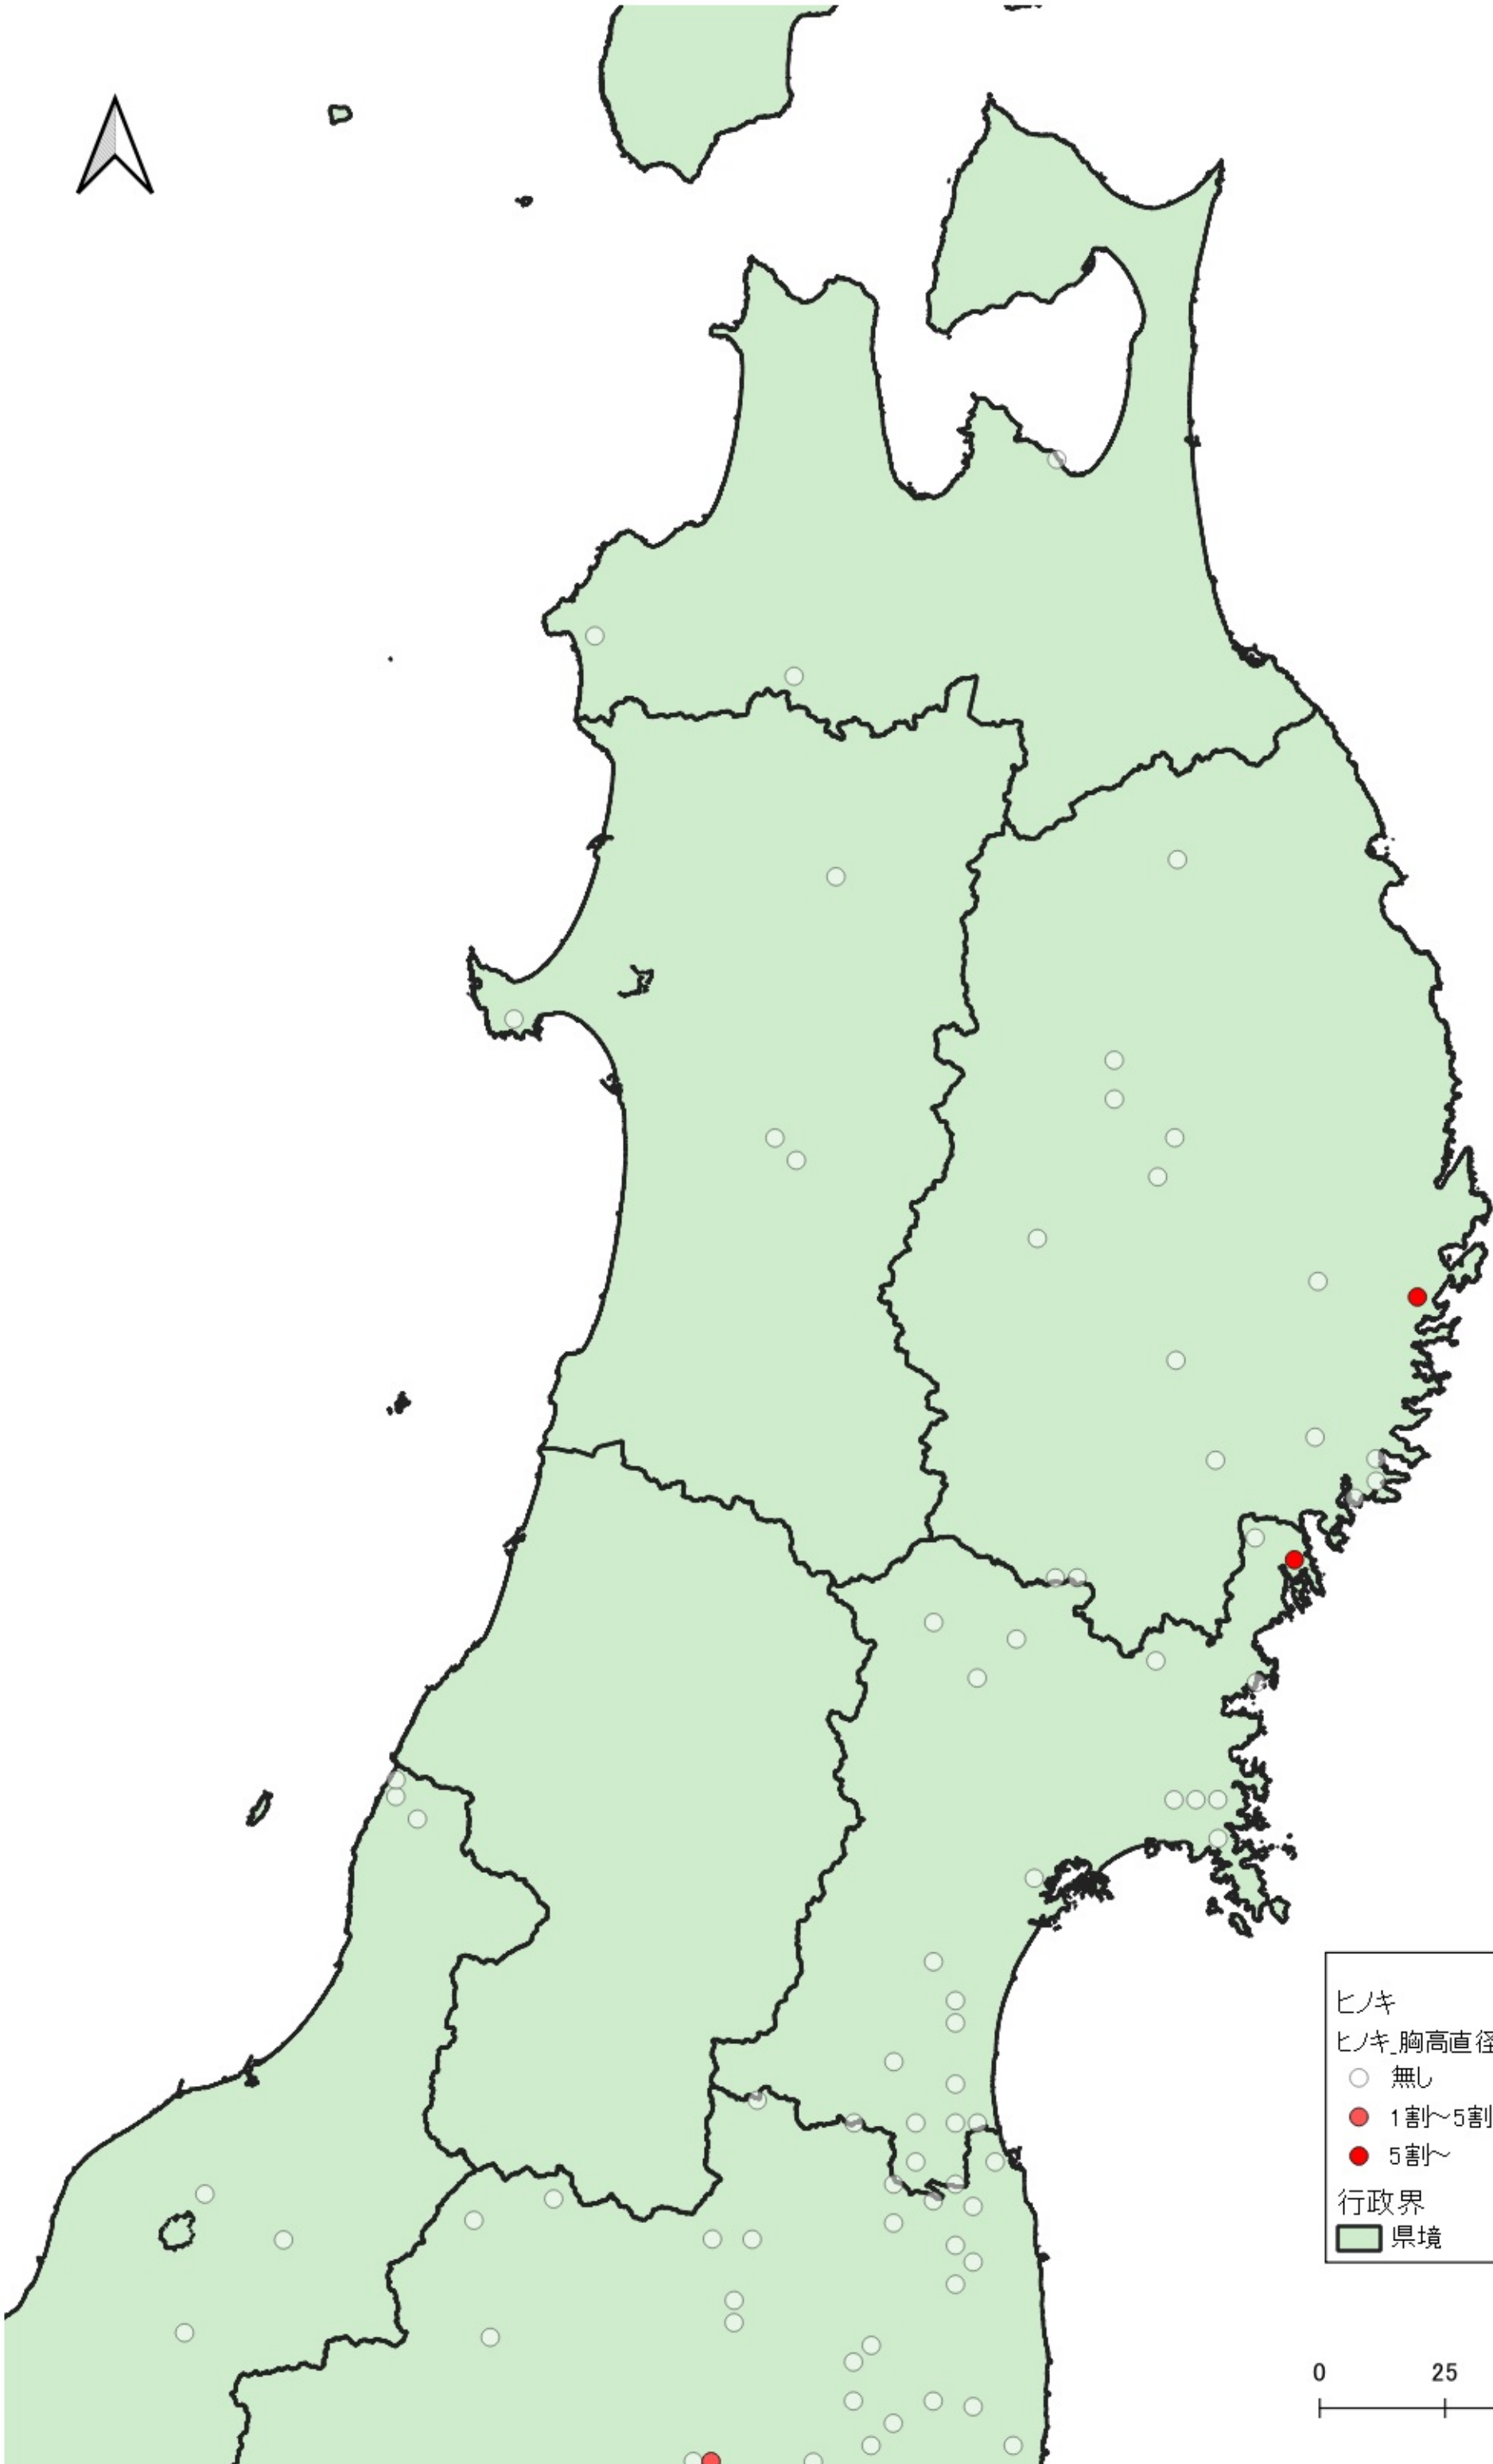

ヒノキ
ヒノキ_胸高直径5cm未満
○ 無し
● ~1割
● 1割~5割
● 5割~
行政界
■ 県境

0 100 200 km
|-----|-----|

ヒノキ
ヒノキ_胸高直径5cm未満
○ 無し
行政界
■ 県境

ヒノキ
ヒノキ_胸高直径5cm未満
○ 無し
● 1割~5割
● 5割~
行政界
■ 県境

0 25 50 km

ヒノキ
ヒノキ_胸高直径5cm未満

- 無し
- ~1割
- 1割~5割
- 5割~

行政界
■ 県境

ヒノキ
ヒノキ_胸高直径5cm未満

- 無し
- ~1割
- 1割~5割
- 5割~

行政界
■ 県境

ヒノキ
ヒノキ_胸高直径5cm未満

- 無し
- ~1割
- 1割~5割
- 5割~

行政界
■ 県境