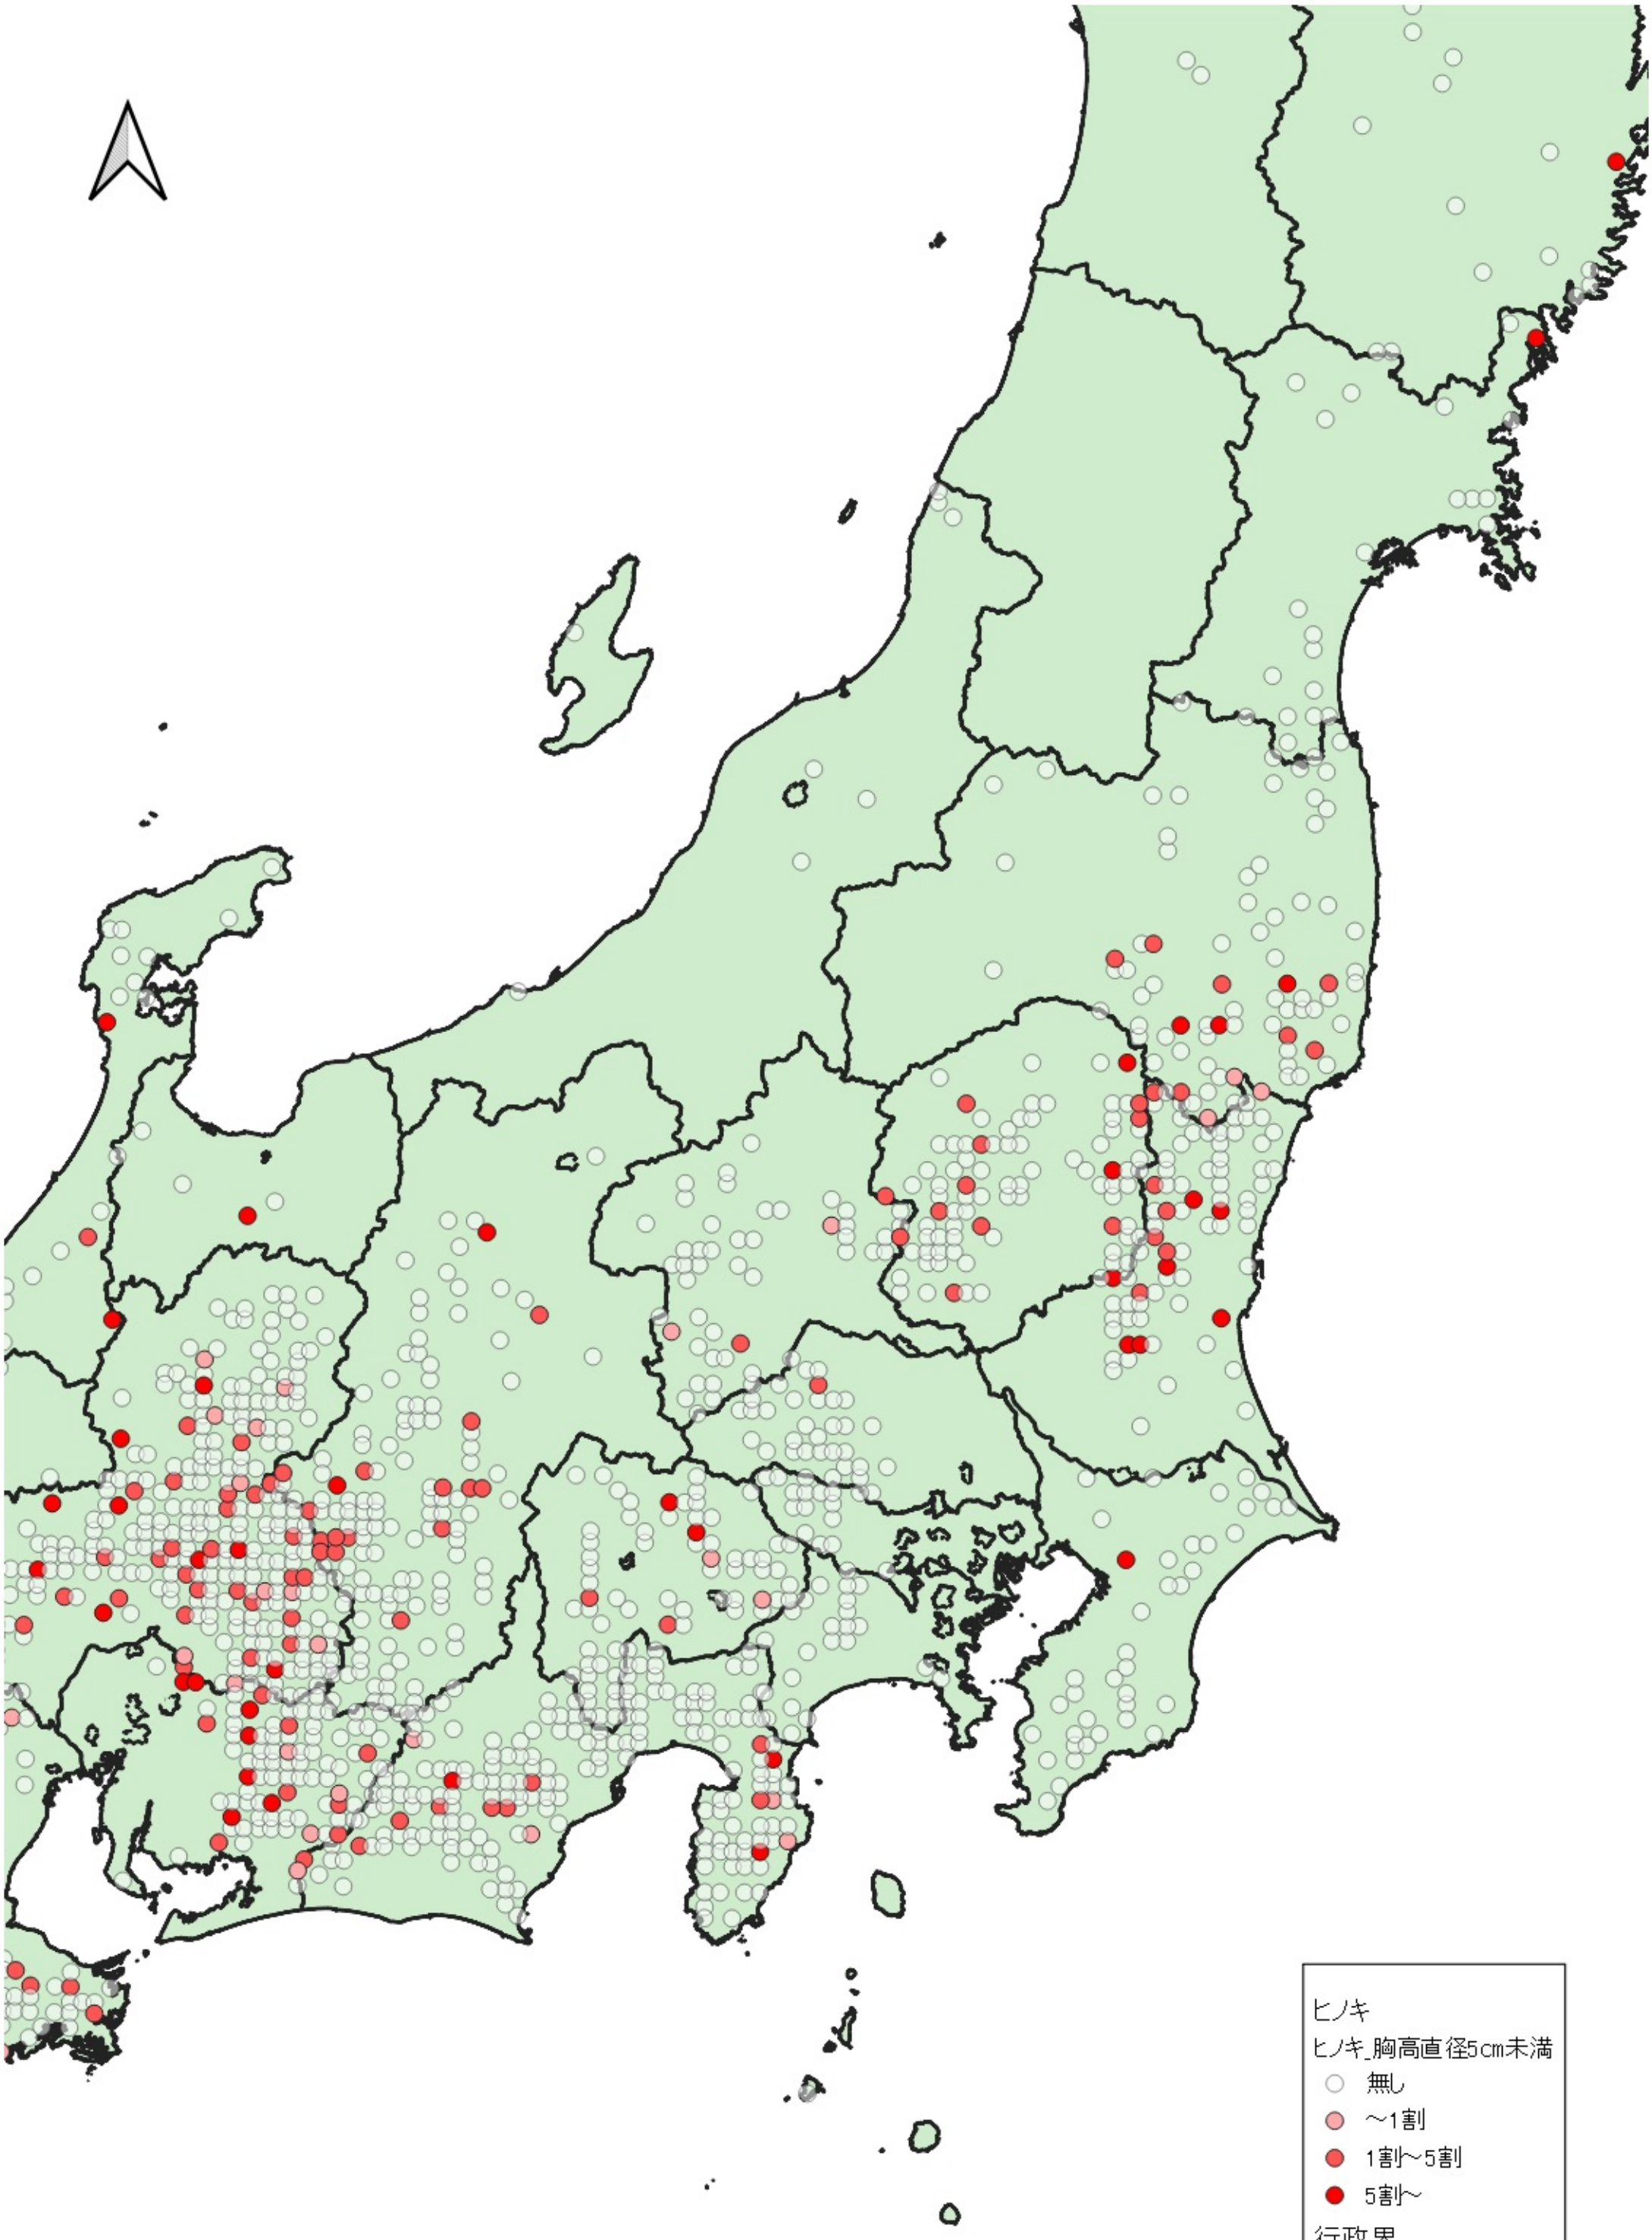

ヒノキ
ヒノキ_胸高直径5cm未満
○ 無し
● ~1割
● 1割~5割
● 5割~
行政界
■ 県境

0 100 200 km
|-----|-----|

ヒノキ
ヒノキ_胸高直径5cm未満
○ 無し
行政界
■ 県境

ヒノキ
ヒノキ_胸高直径5cm未満
○ 無し
● 1割~5割
● 5割~
行政界
■ 県境

0 25 50 km

ヒノキ
ヒノキ_胸高直径5cm未満

- 無し
- ~1割
- 1割~5割
- 5割~

行政界
■ 県境

ヒノキ
ヒノキ_胸高直径5cm未満

- 無し
- ~1割
- 1割~5割
- 5割~

行政界
■ 県境

ヒノキ
ヒノキ_胸高直径5cm未満

- 無し
- ~1割
- 1割~5割
- 5割~

行政界
■ 県境