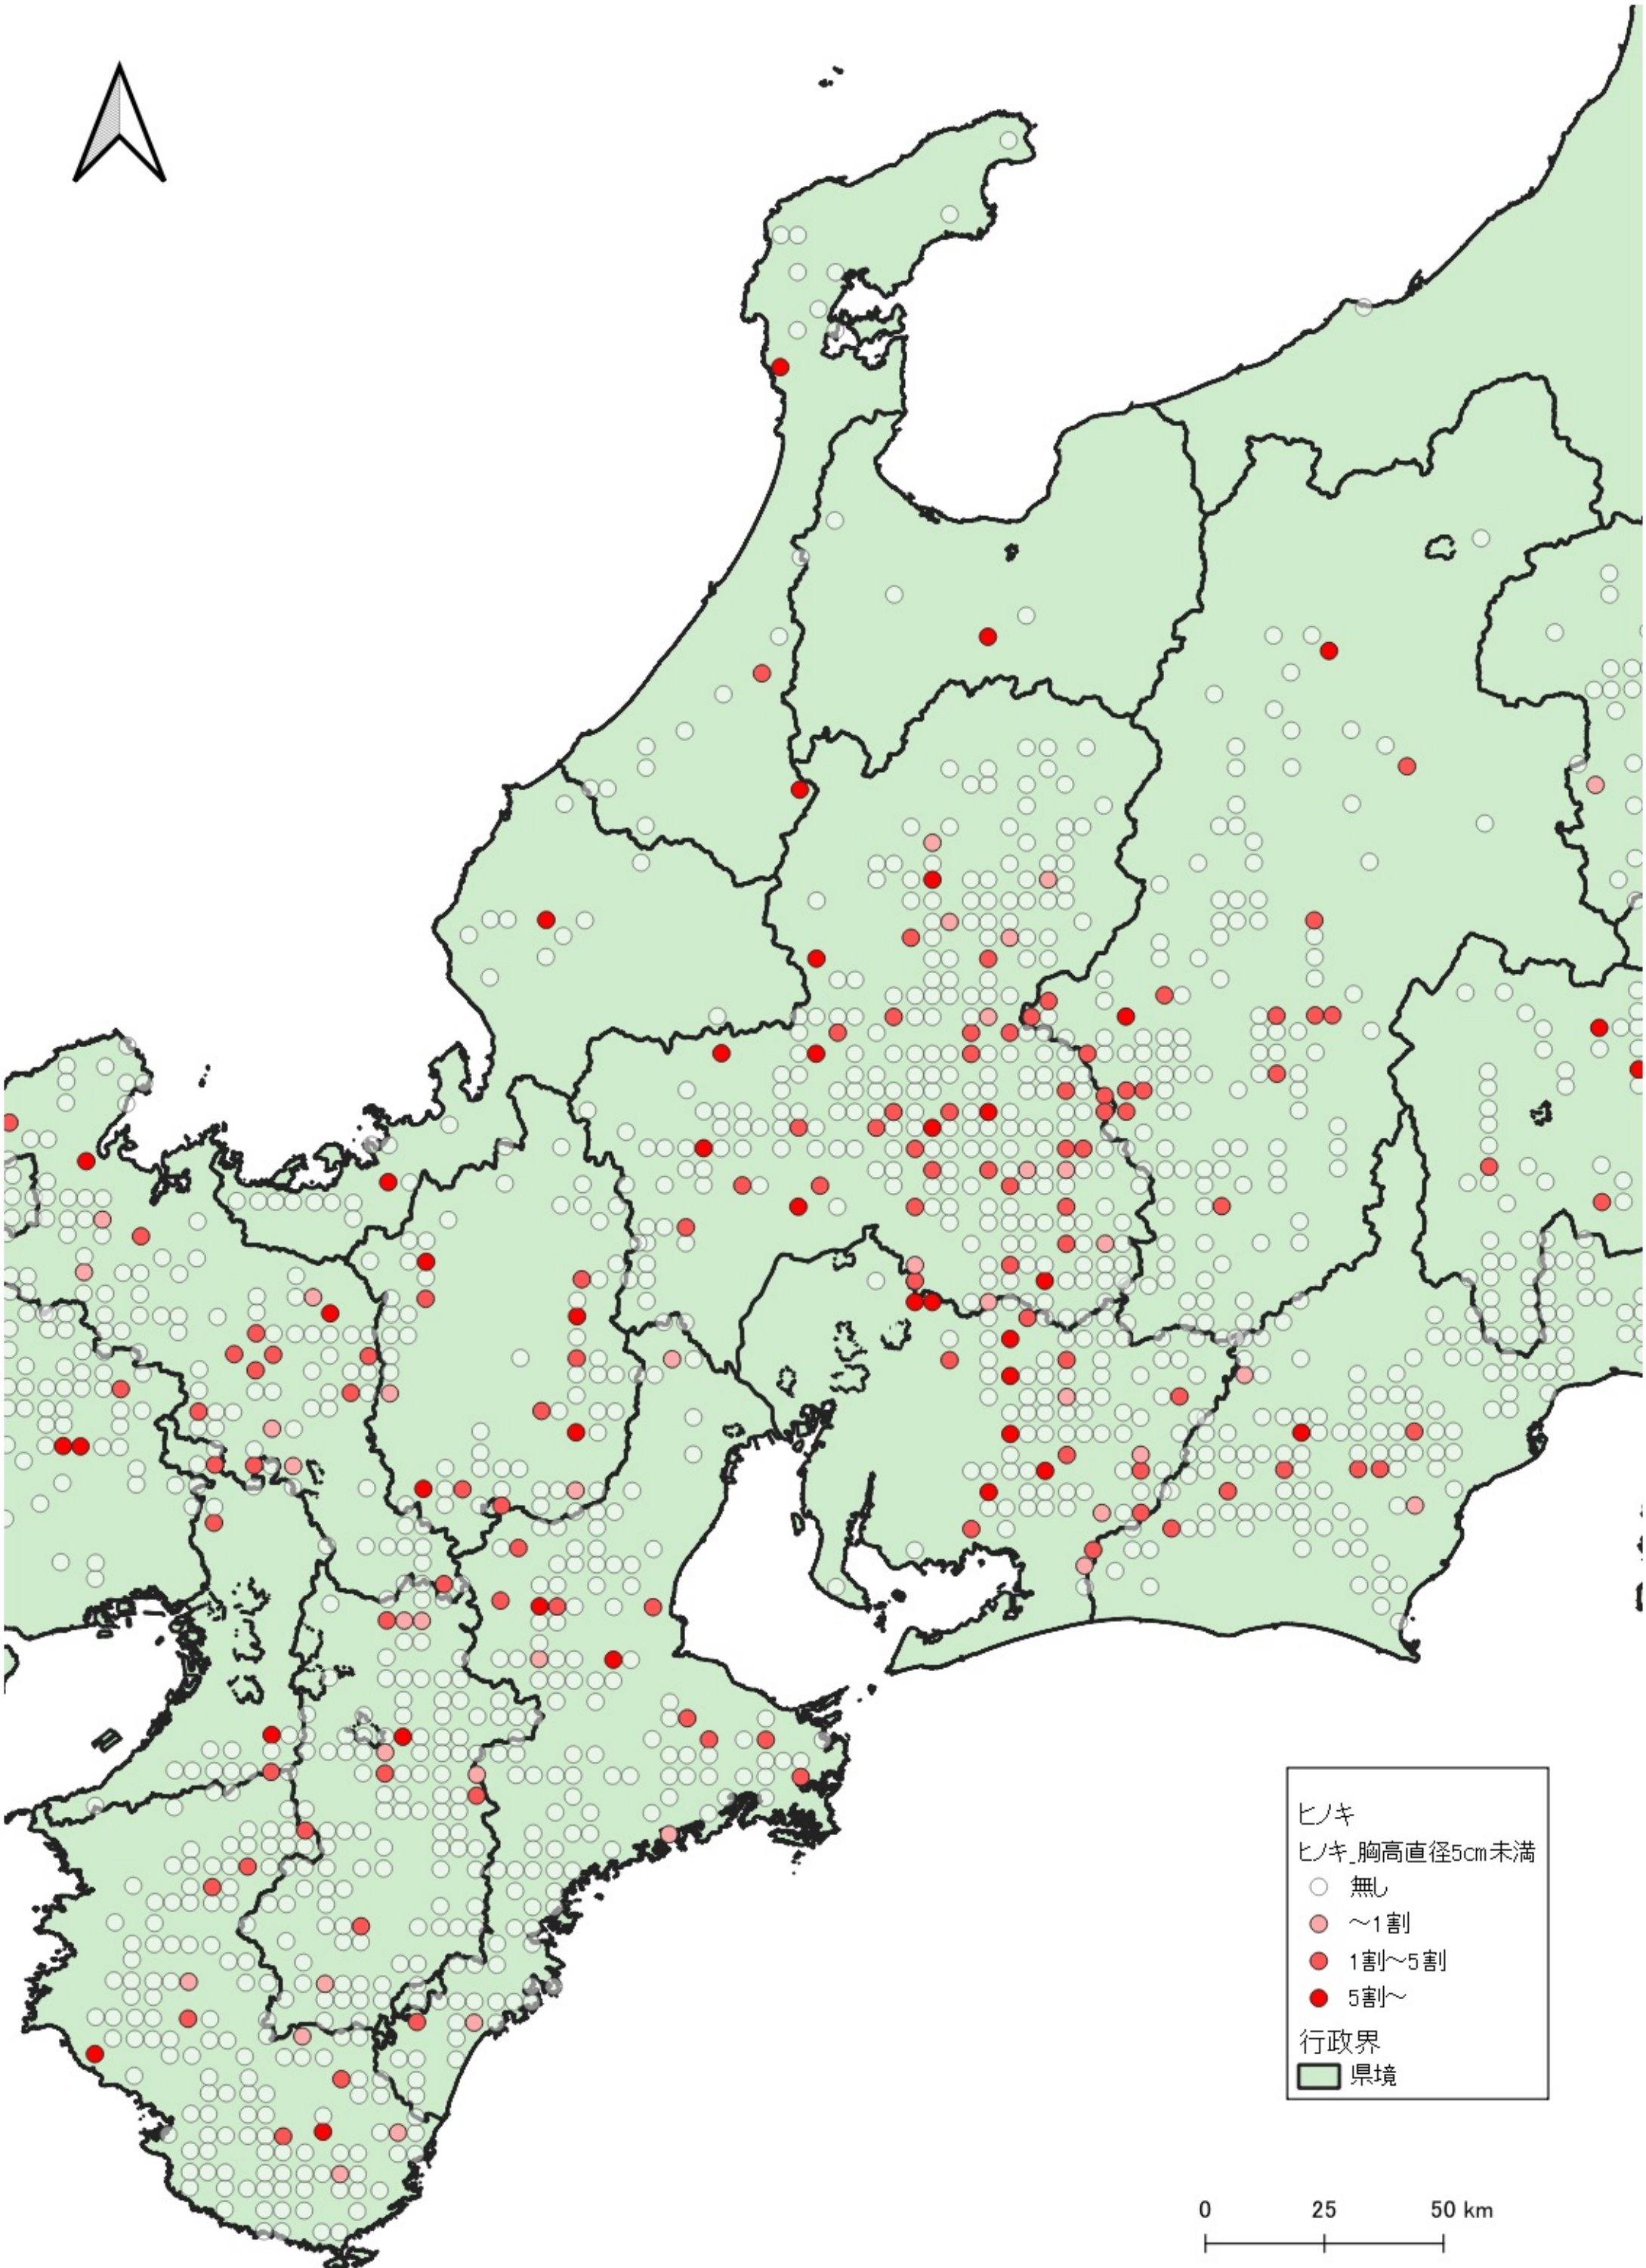

ヒノキ
ヒノキ_胸高直径5cm未満
○ 無し
● ~1割
● 1割~5割
● 5割~
行政界
■ 県境

0 100 200 km
|-----|-----|

ヒノキ
ヒノキ_胸高直径5cm未満
○ 無し
行政界
■ 県境

ヒノキ
ヒノキ_胸高直径5cm未満
○ 無し
● 1割~5割
● 5割~
行政界
■ 県境

0 25 50 km

ヒノキ
ヒノキ_胸高直径5cm未満

- 無し
- ~1割
- 1割~5割
- 5割~

行政界
■ 県境

ヒノキ
ヒノキ_胸高直径5cm未満

- 無し
- ~1割
- 1割~5割
- 5割~

行政界
■ 県境

ヒノキ
ヒノキ_胸高直径5cm未満

- 無し
- ~1割
- 1割~5割
- 5割~

行政界
■ 県境