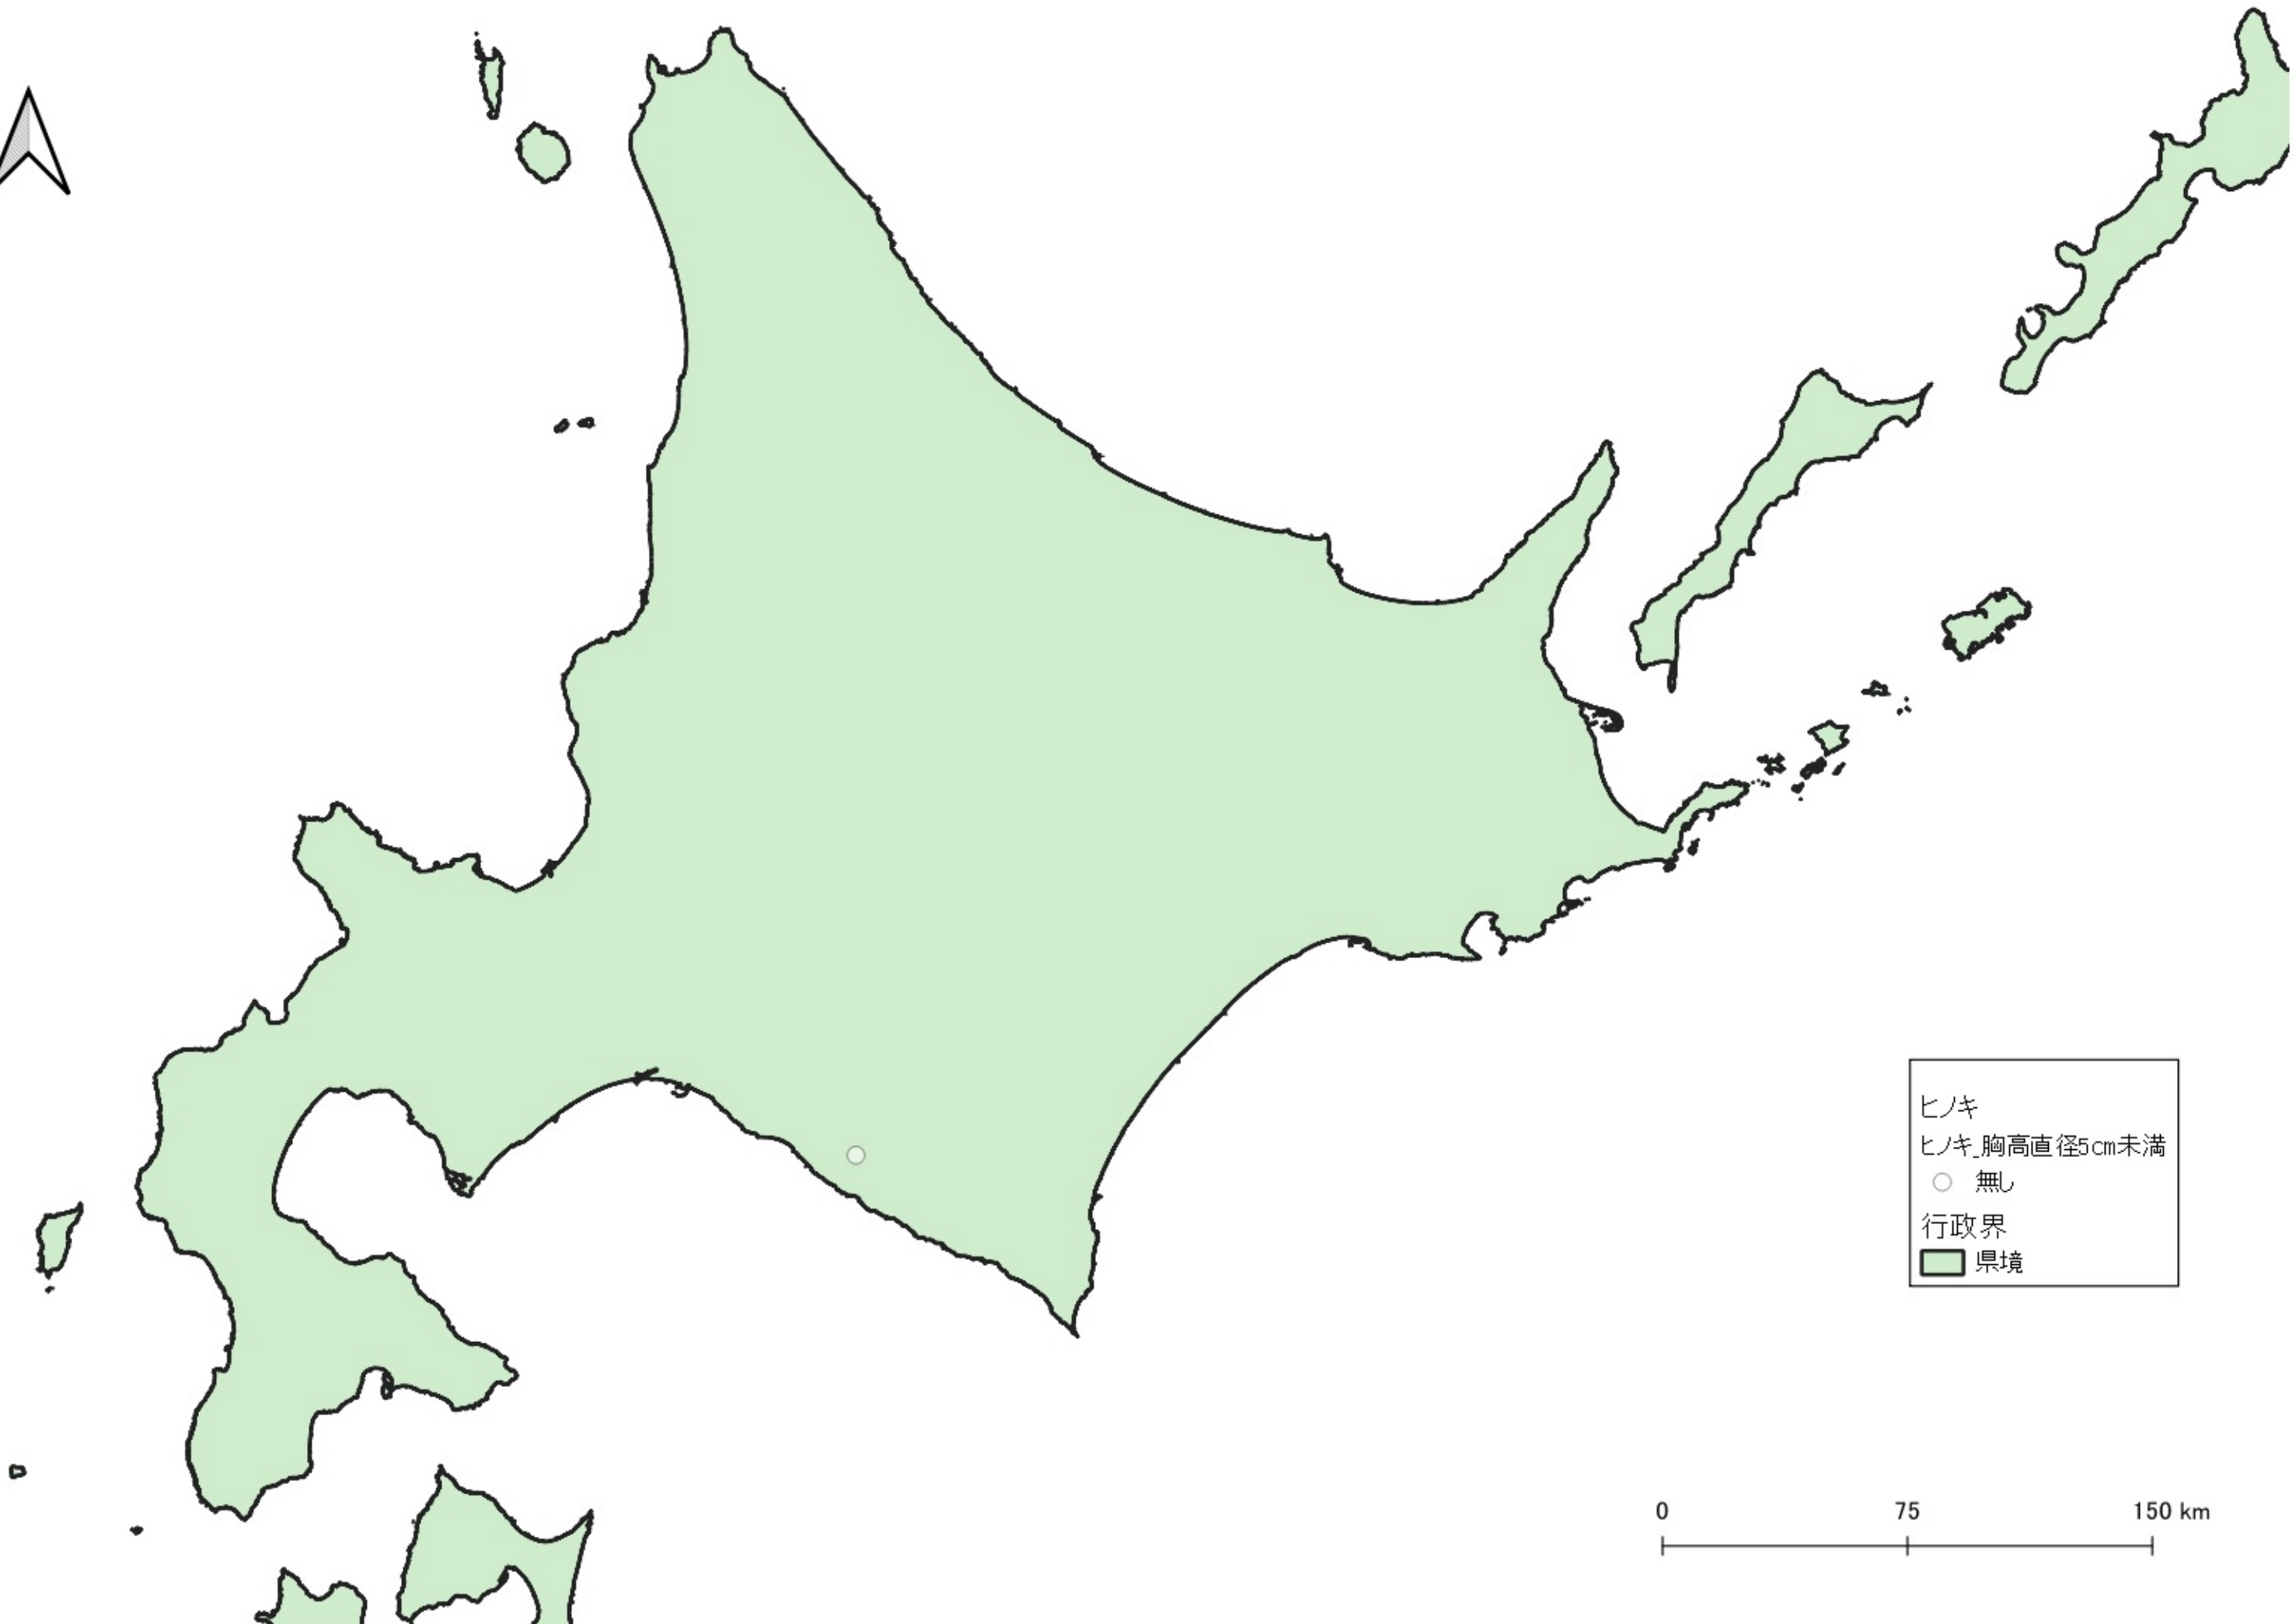

ヒノキ
ヒノキ_胸高直径5cm未満
○ 無し
● ~1割
● 1割~5割
● 5割~
行政界
■ 県境

0 100 200 km
|-----|-----|

ヒノキ
ヒノキ_胸高直径5cm未満
○ 無し
行政界
■ 県境

ヒノキ
ヒノキ_胸高直径5cm未満
○ 無し
● 1割~5割
● 5割~
行政界
■ 県境

0 25 50 km

ヒノキ
ヒノキ_胸高直径5cm未満

- 無し
- ~1割
- 1割~5割
- 5割~

行政界
■ 県境

ヒノキ
ヒノキ_胸高直径5cm未満

- 無し
- ~1割
- 1割~5割
- 5割~

行政界
■ 県境

ヒノキ
ヒノキ_胸高直径5cm未満

- 無し
- ~1割
- 1割~5割
- 5割~

行政界
■ 県境