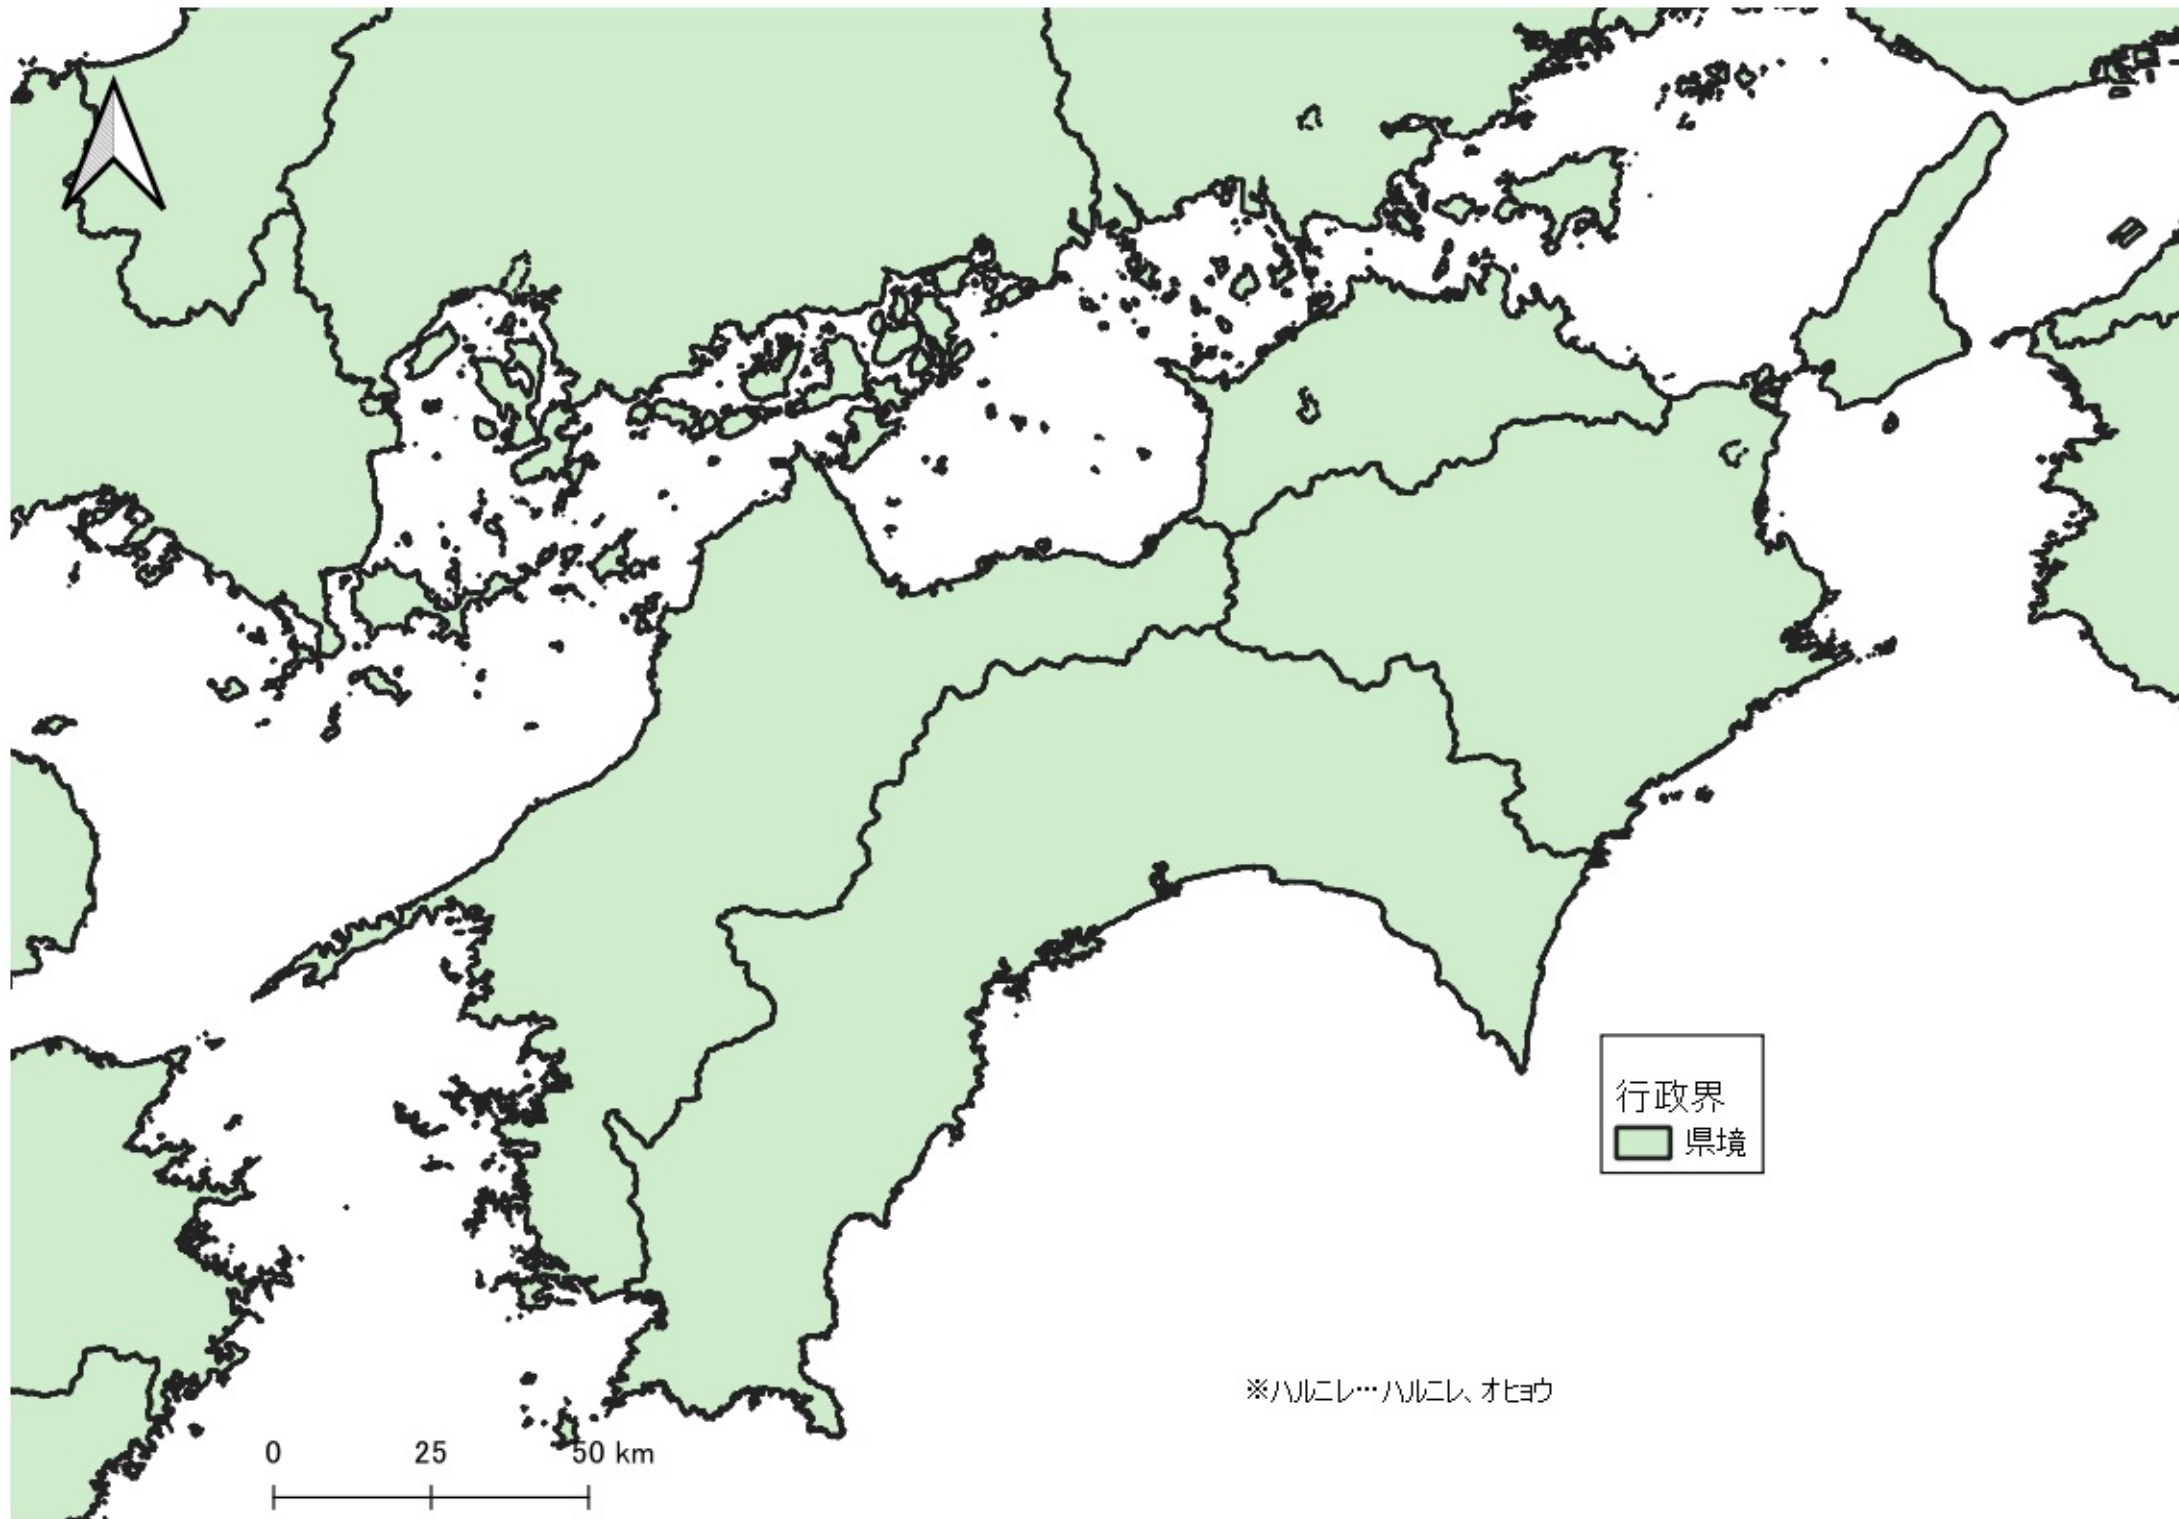

ハルニレ
ハルニレ_胸高直径5cm未満
○ 無し
● 1割～5割
● 5割～
行政界
■ 県境

※ハルニレ…ハルニレ、オヒヨウ

0 100 200 km
|-----|-----|

※ハルニレ…ハルニレ、オビウ

ハルニレ
ハルニレ_胸高直径5cm未満

- 無し
- 1割~5割
- 5割~

行政界
■ 県境

D

※ハルニレ…ハルニレ、オセウ

- ハルニレ
- ハルニレ_胸高直径5cm未満
- 無し
- 1割~5割
- 5割~
- 行政界
- 県境

0 25 50 km

0 25 50 km

0 25 50 km

ハルニレ
ハルニレ_胸高直径5cm未満
○ 無し
行政界
■ 県境

※ハルニレ…ハルニレ、オビウ

※ハルニレ…ハルニレ、オヒョウ