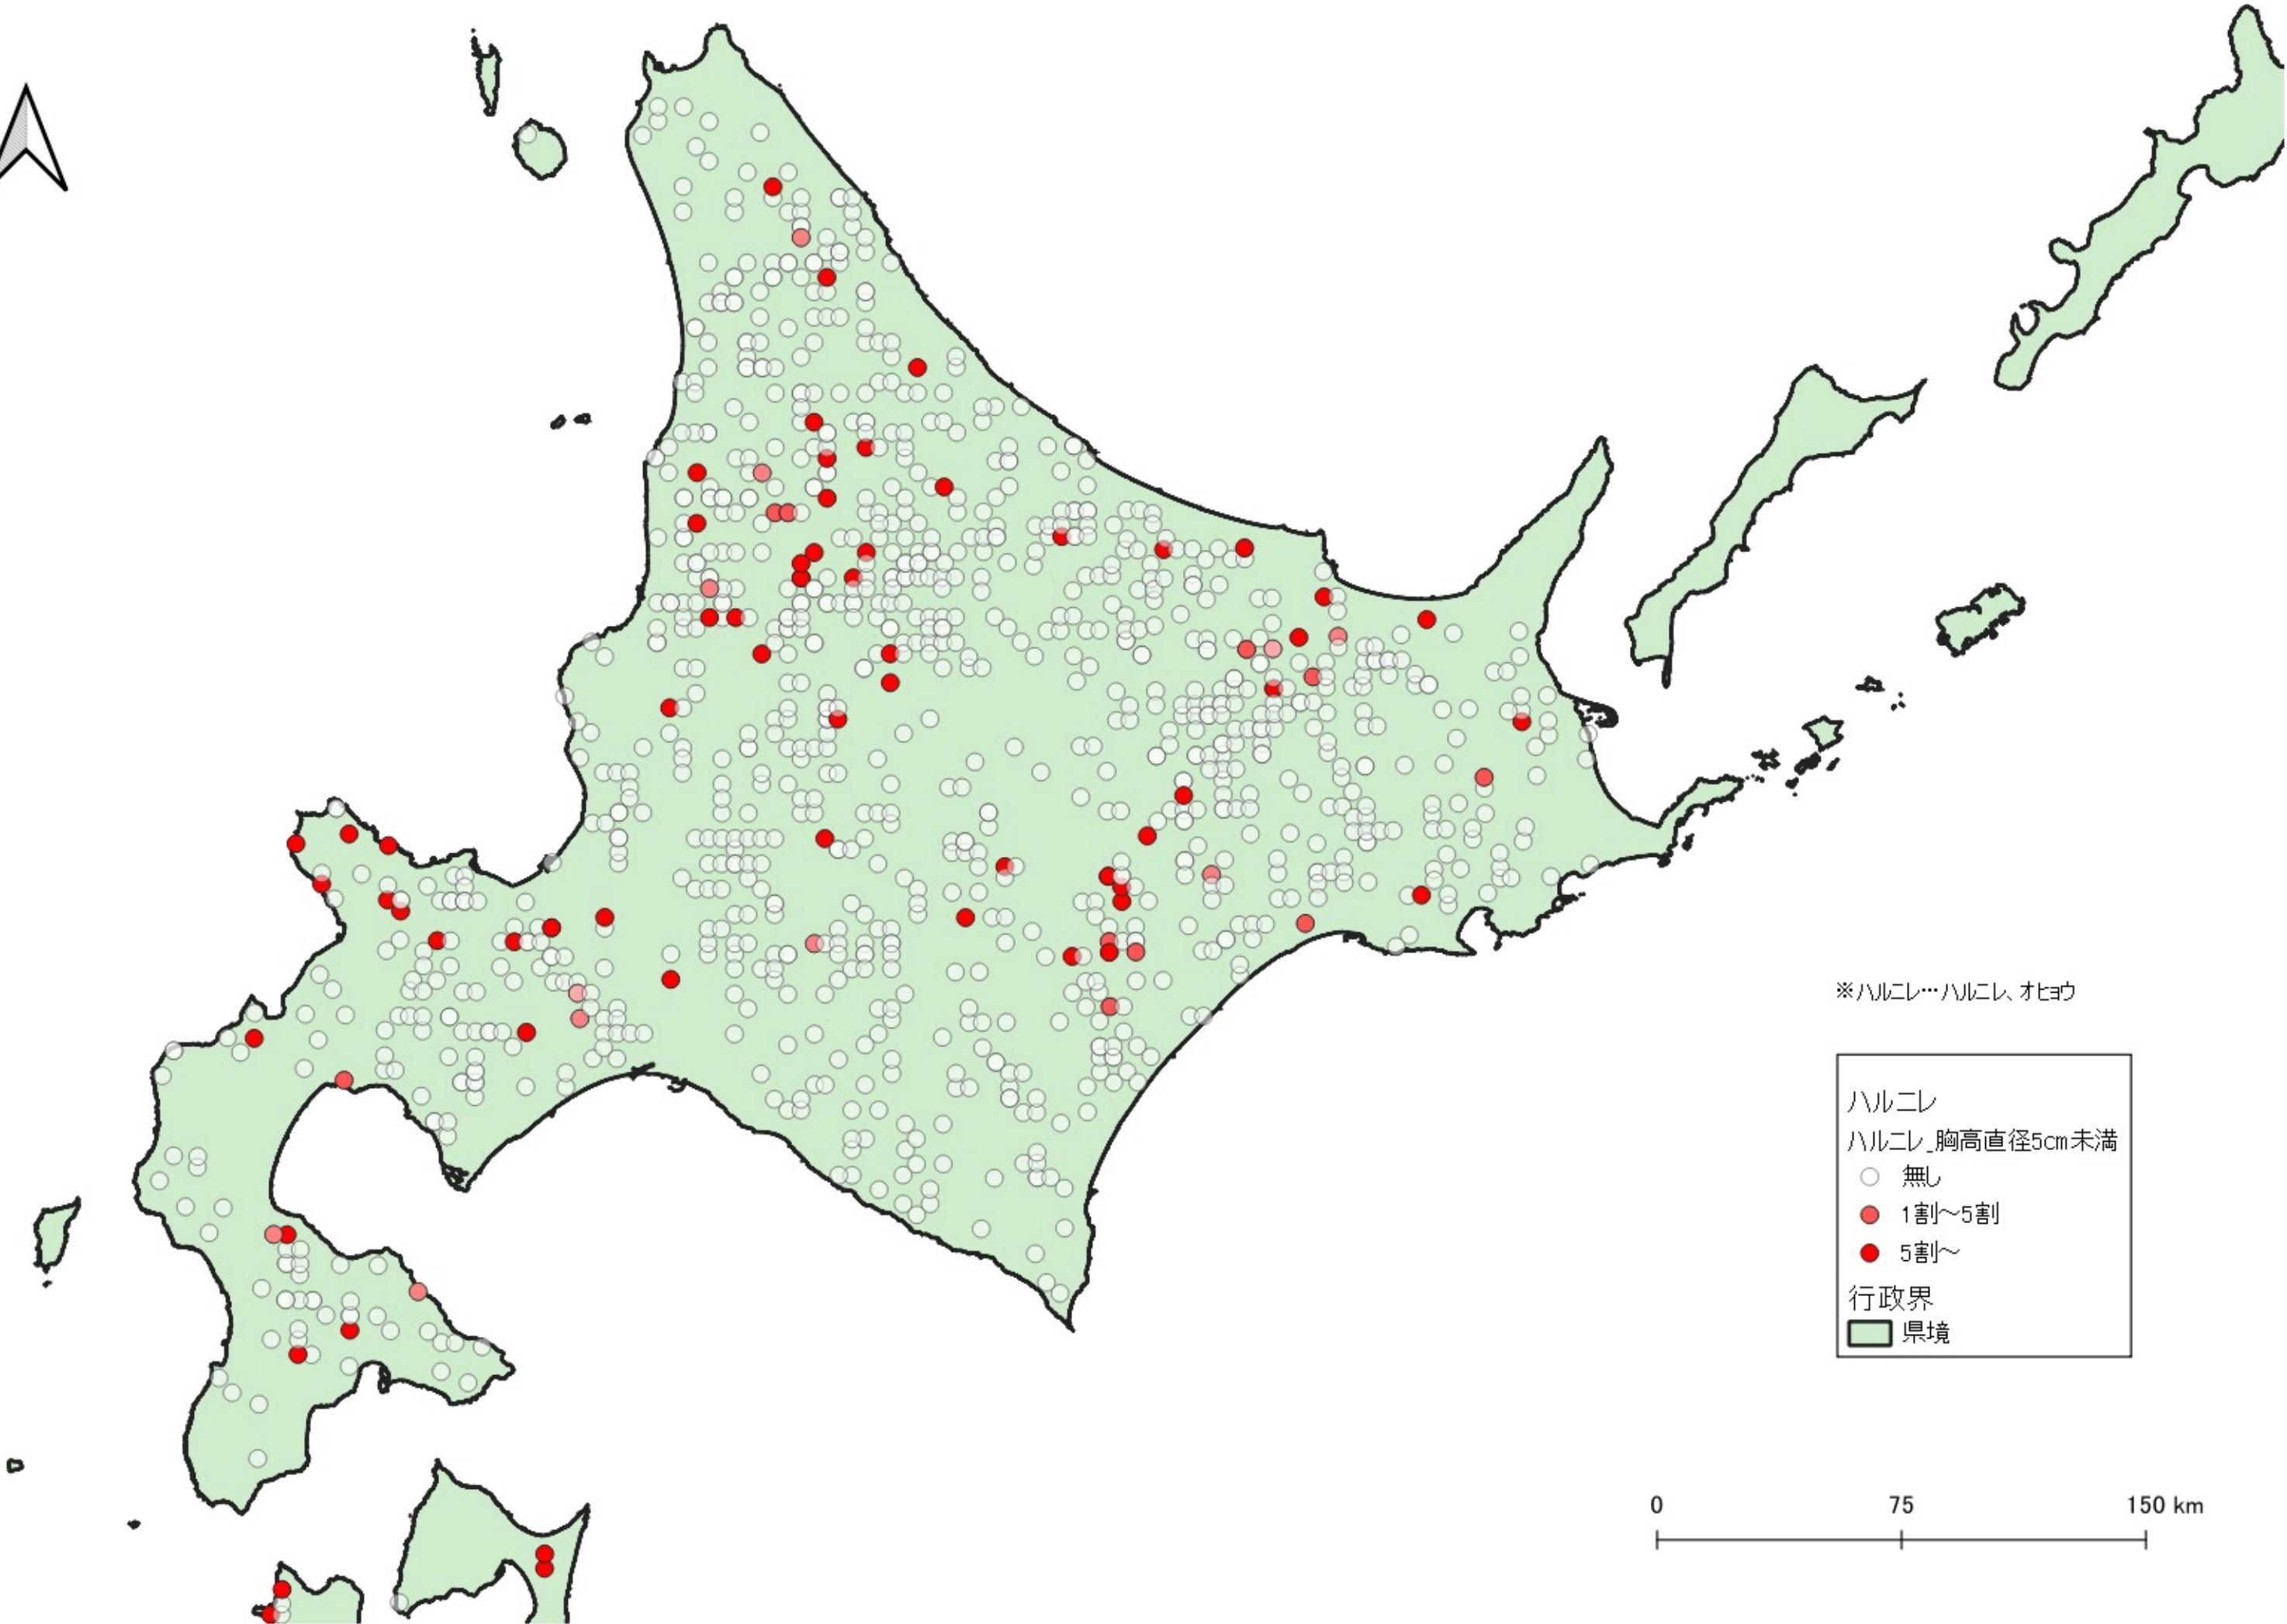

ハルニレ
ハルニレ_胸高直径5cm未満
○ 無し
● 1割～5割
● 5割～
行政界
■ 県境

※ハルニレ…ハルニレ、オヒヨウ

0 100 200 km
|-----|-----|

※ハルニレ…ハルニレ、オビウ

ハルニレ
ハルニレ_胸高直径5cm未満

- 無し
- 1割~5割
- 5割~

行政界
■ 県境

D

※ハルニレ…ハルニレ、オセウ

- ハルニレ
- ハルニレ_胸高直径5cm未満
- 無し
- 1割~5割
- 5割~
- 行政界
- 県境

0 25 50 km

0 25 50 km

0 25 50 km

ハルニレ
ハルニレ_胸高直径5cm未満
○ 無し
行政界
■ 県境

※ハルニレ…ハルニレ、オビウ

※ハルニレ…ハルニレ、オヒョウ