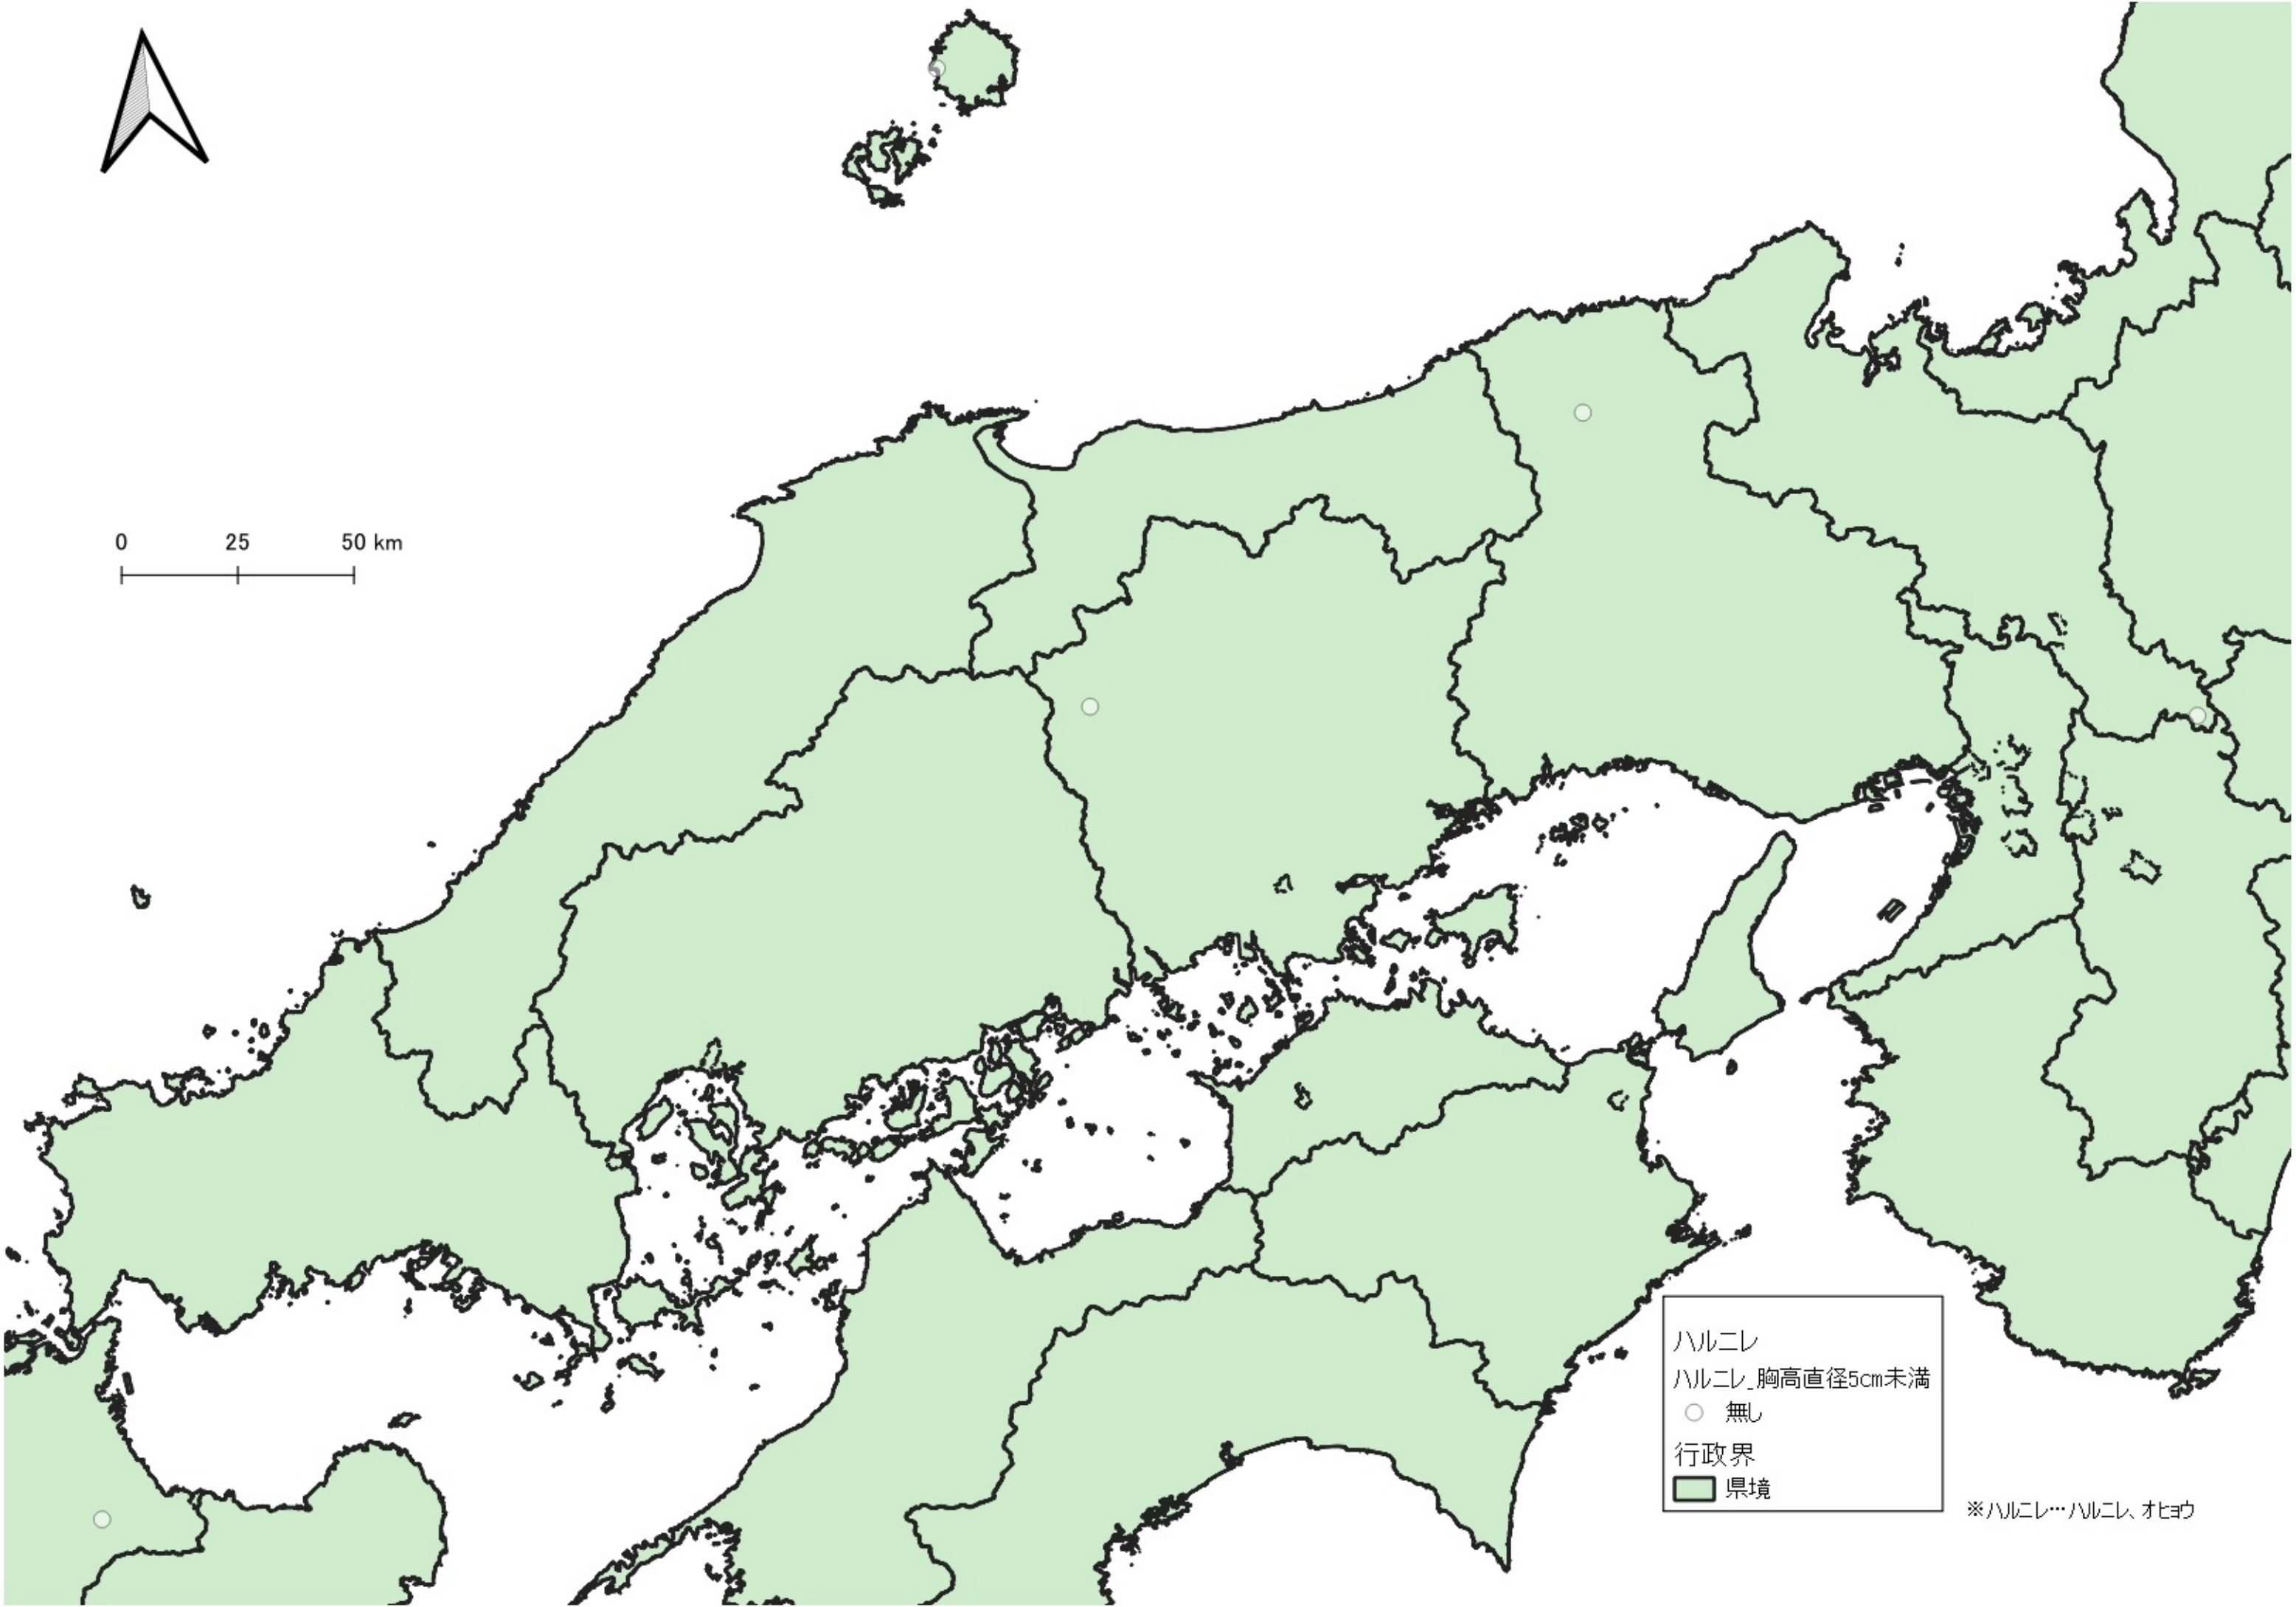

ハルニレ
ハルニレ_胸高直径5cm未満
○ 無し
● 1割～5割
● 5割～
行政界
■ 県境

※ハルニレ…ハルニレ、オヒヨウ

0 100 200 km
|-----|-----|

※ハルニレ…ハルニレ、オビウ

ハルニレ
ハルニレ_胸高直径5cm未満

- 無し
- 1割~5割
- 5割~

行政界
■ 県境

D

※ハルニレ…ハルニレ、オセウ

- ハルニレ
- ハルニレ_胸高直径5cm未満
- 無し
- 1割~5割
- 5割~
- 行政界
- 県境

0 25 50 km

0 25 50 km

0 25 50 km

ハルニレ
ハルニレ_胸高直径5cm未満
○ 無し
行政界
■ 県境

※ハルニレ…ハルニレ、オビウ

※ハルニレ…ハルニレ、オヒョウ