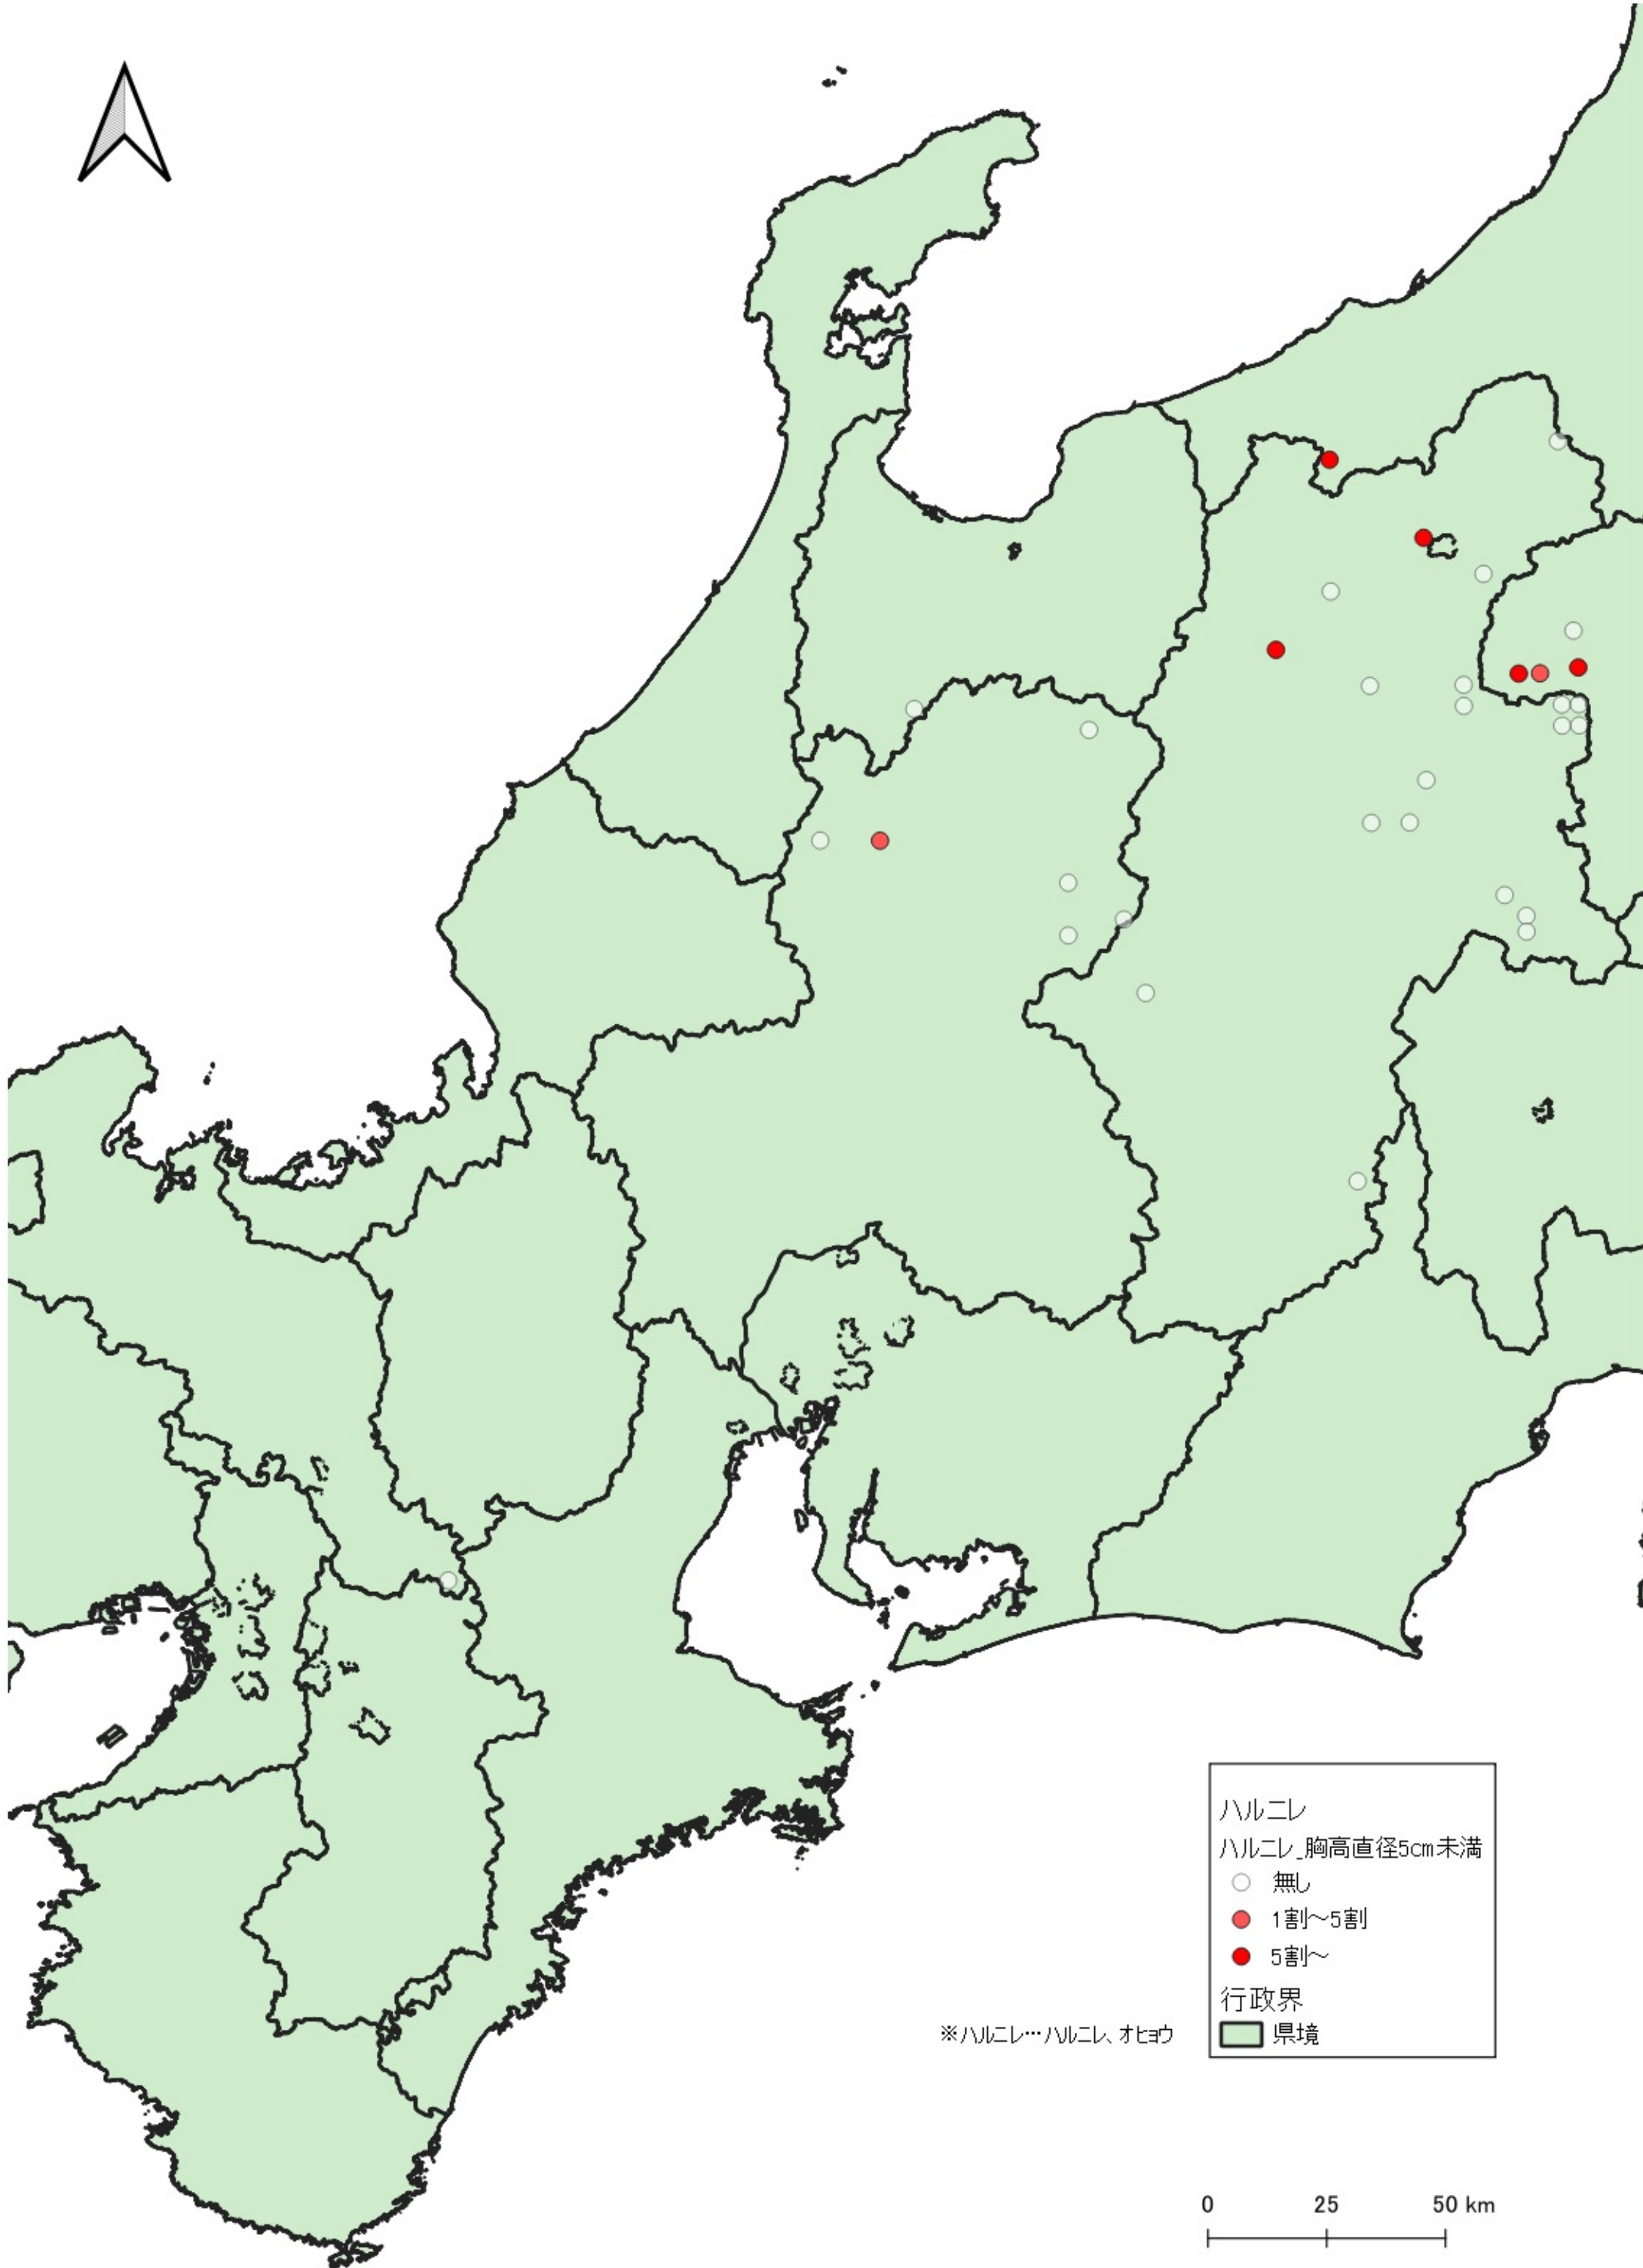

ハルニレ
ハルニレ_胸高直径5cm未満
○ 無し
● 1割～5割
● 5割～
行政界
■ 県境

※ハルニレ…ハルニレ、オヒヨウ

0 100 200 km
|-----|-----|

※ハルニレ…ハルニレ、オビウ

ハルニレ
ハルニレ_胸高直径5cm未満

- 無し
- 1割~5割
- 5割~

行政界
■ 県境

D

※ハルニレ…ハルニレ、オセウ

- ハルニレ
- ハルニレ_胸高直径5cm未満
- 無し
- 1割~5割
- 5割~
- 行政界
- 県境

0 25 50 km

0 25 50 km

0 25 50 km

ハルニレ
ハルニレ_胸高直径5cm未満
○ 無し
行政界
■ 県境

※ハルニレ…ハルニレ、オビウ

※ハルニレ…ハルニレ、オヒョウ