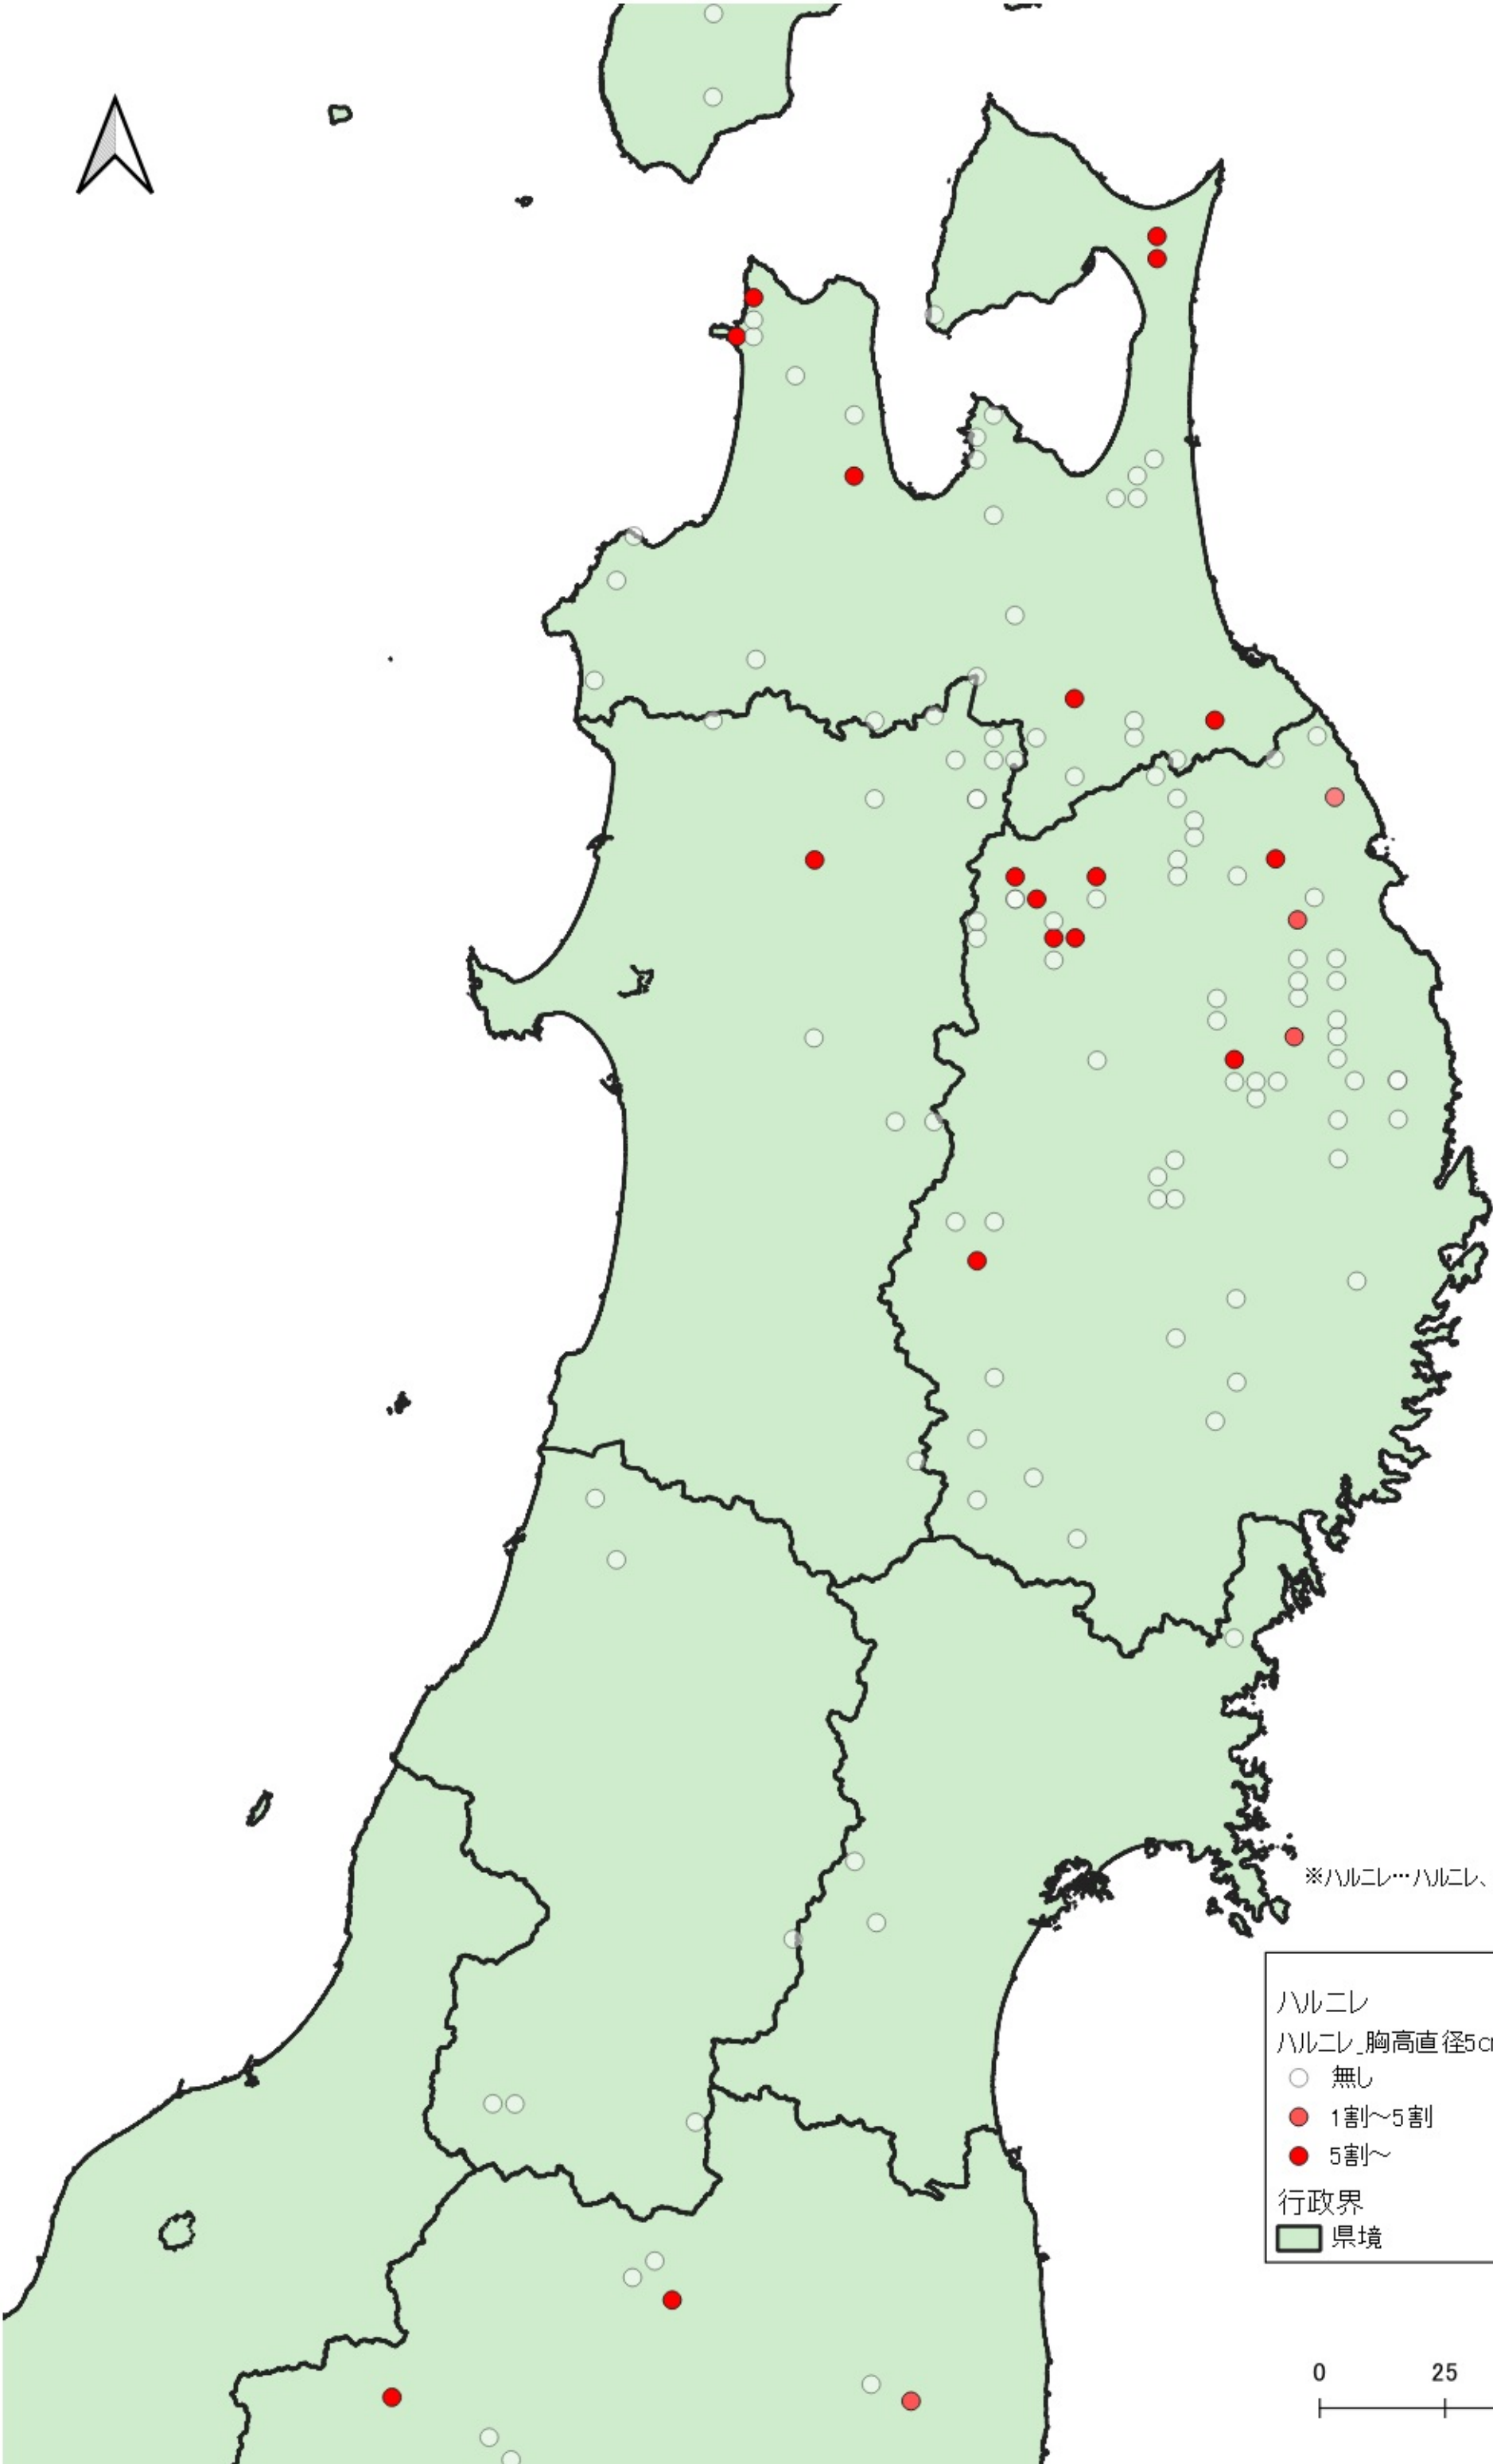

ハルニレ
ハルニレ_胸高直径5cm未満
○ 無し
● 1割～5割
● 5割～
行政界
■ 県境

※ハルニレ…ハルニレ、オヒヨウ

0 100 200 km
|-----|-----|

※ハルニレ…ハルニレ、オビウ

ハルニレ
ハルニレ_胸高直径5cm未満

- 無し
- 1割~5割
- 5割~

行政界
■ 県境

D

※ハルニレ…ハルニレ、オセウ

- ハルニレ
- ハルニレ_胸高直径5cm未満
- 無し
- 1割~5割
- 5割~
- 行政界
- 県境

0 25 50 km

0 25 50 km

0 25 50 km

ハルニレ
ハルニレ_胸高直径5cm未満
○ 無し
行政界
■ 県境

※ハルニレ…ハルニレ、オビウ

※ハルニレ…ハルニレ、オヒョウ