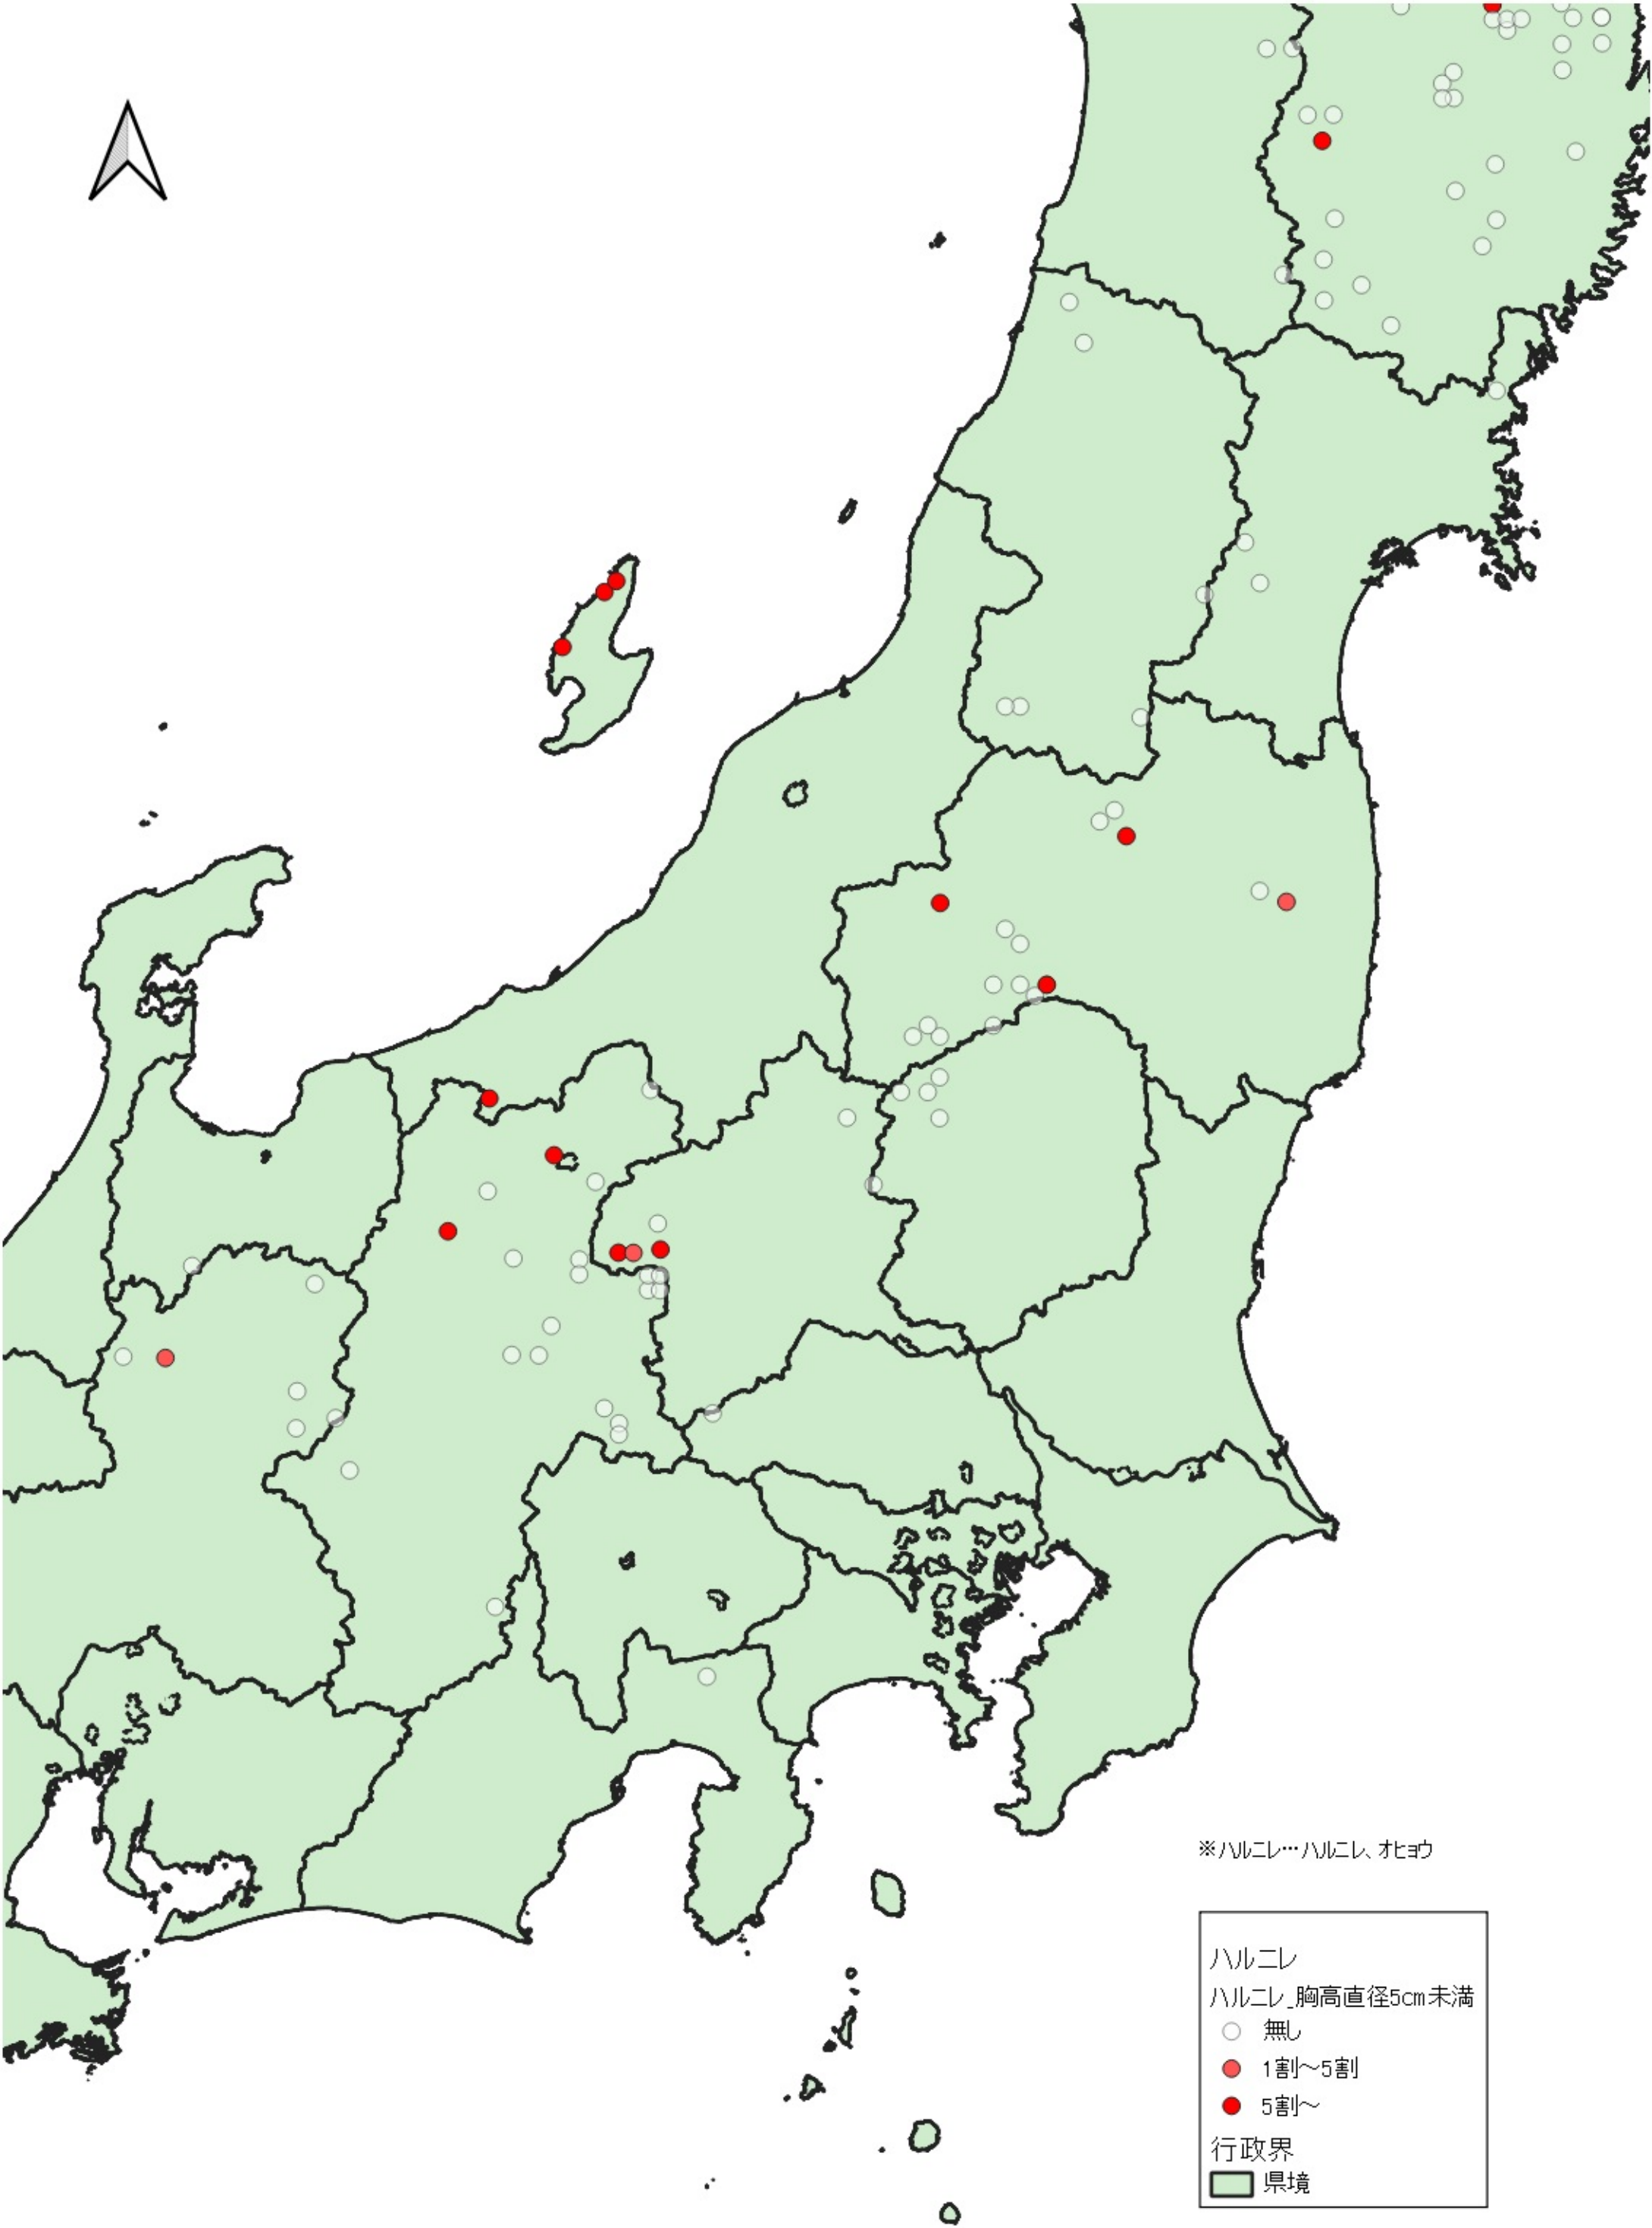

ハルニレ
ハルニレ_胸高直径5cm未満
○ 無し
● 1割～5割
● 5割～
行政界
■ 県境

※ハルニレ…ハルニレ、オヒヨウ

0 100 200 km
|-----|-----|

※ハルニレ…ハルニレ、オビウ

ハルニレ
ハルニレ_胸高直径5cm未満

- 無し
- 1割~5割
- 5割~

行政界
■ 県境

D

※ハルニレ…ハルニレ、オセウ

- ハルニレ
- ハルニレ_胸高直径5cm未満
- 無し
- 1割~5割
- 5割~
- 行政界
- 県境

0 25 50 km

0 25 50 km

0 25 50 km

ハルニレ
ハルニレ_胸高直径5cm未満
○ 無し
行政界
■ 県境

※ハルニレ…ハルニレ、オビウ

※ハルニレ…ハルニレ、オヒョウ