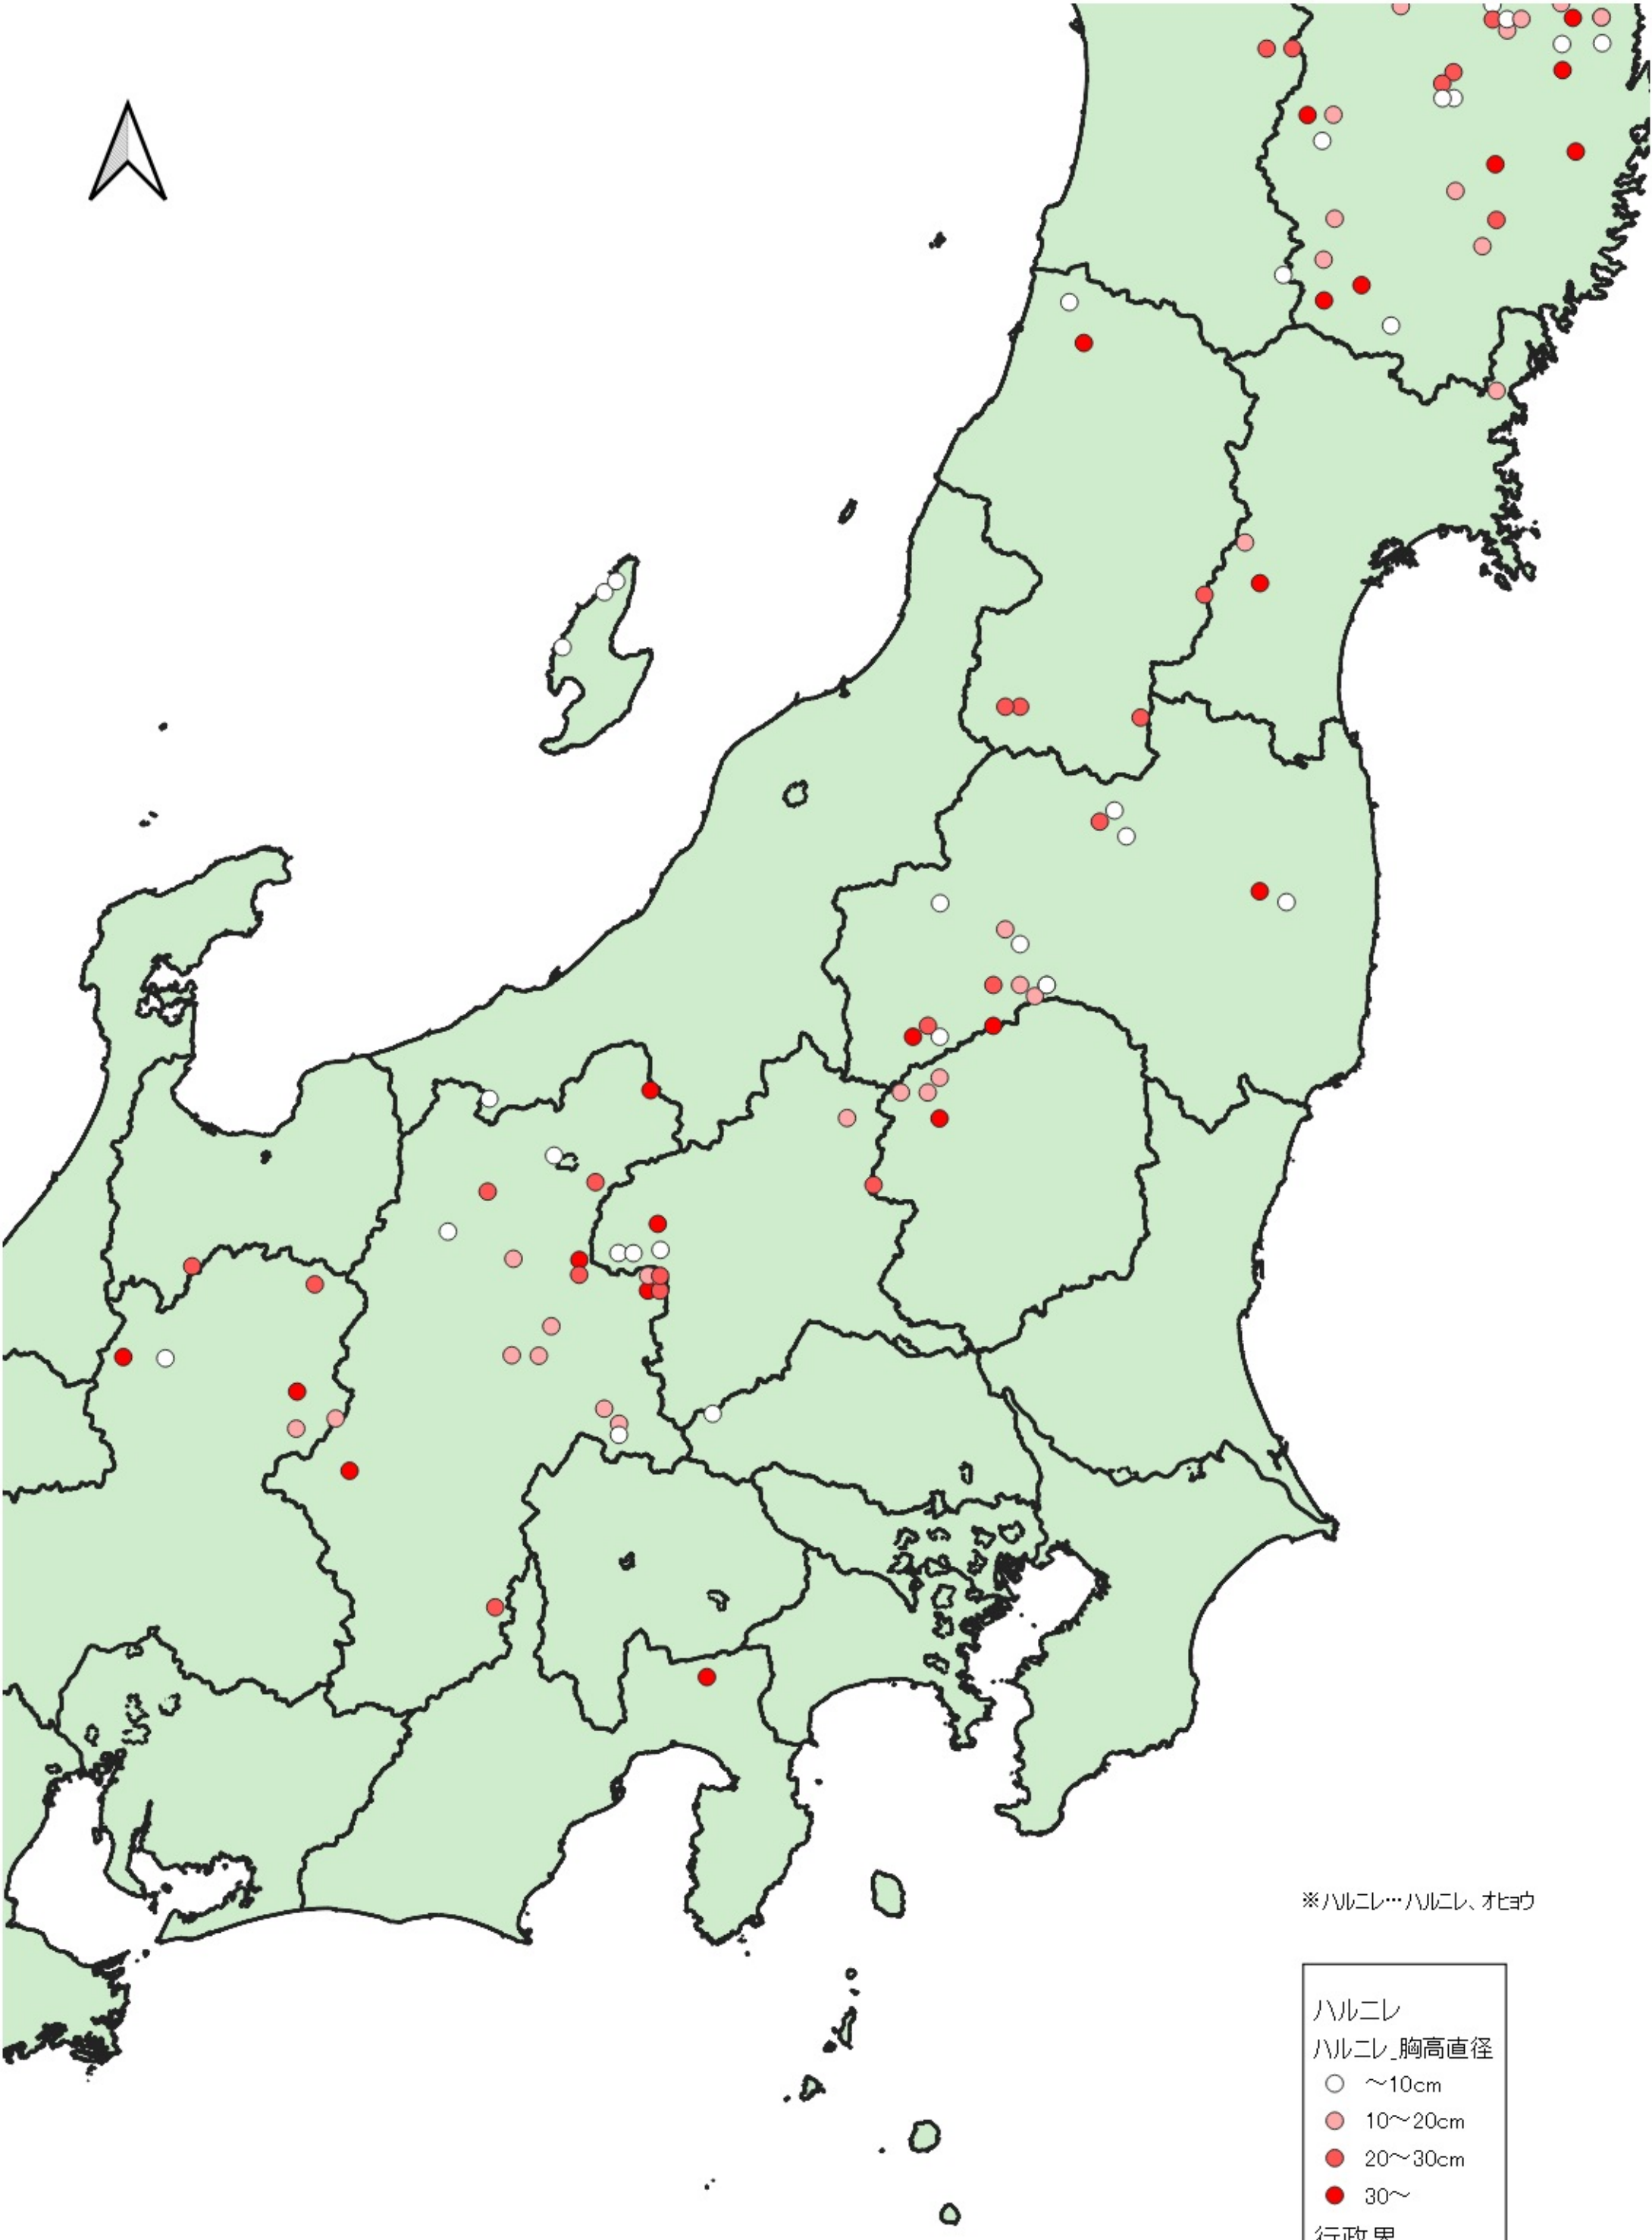

ハルニレ
ハルニレ_胸高直径
○ ~10cm
● 10~20cm
● 20~30cm
● 30~

行政界
■ 県境

※ハルニレ…ハルニレ、オヒヨウ

※ハルニレ…ハルニレ、オヒョウ

ハルニレ
ハルニレ_胸高直径

- ~10cm
- 10~20cm
- 20~30cm
- 30~

行政界
■ 県境

D

※ハルニレ…ハルニレ、オヒヨウ

ハルニレ
ハルニレ_胸高直径

- ~10cm
- 10~20cm
- 20~30cm
- 30~

行政界
■ 県境

※ハルニレ…ハルニレ、オビウ

ハルニレ
ハルニレ_胸高直径
○ ~10cm
● 10~20cm
● 20~30cm
● 30~
行政界
■ 県境

0 25 50 km

ハルニレ
ハルニレ_胸高直径

- ~10cm
- 10~20cm
- 20~30cm
- 30~

行政界
■ 県境

※ハルニレ…ハルニレ、オヒヨウ

- ハルニレ
ハルニレ_胸高直径
- 10~20cm
 - 20~30cm
 - 30~
- 行政界
- 県境

※ハルニレ…ハルニレ、オヒョウ

行政界
県境

※ハルニレ…ハルニレ、オヒヨウ

0 25 50 km