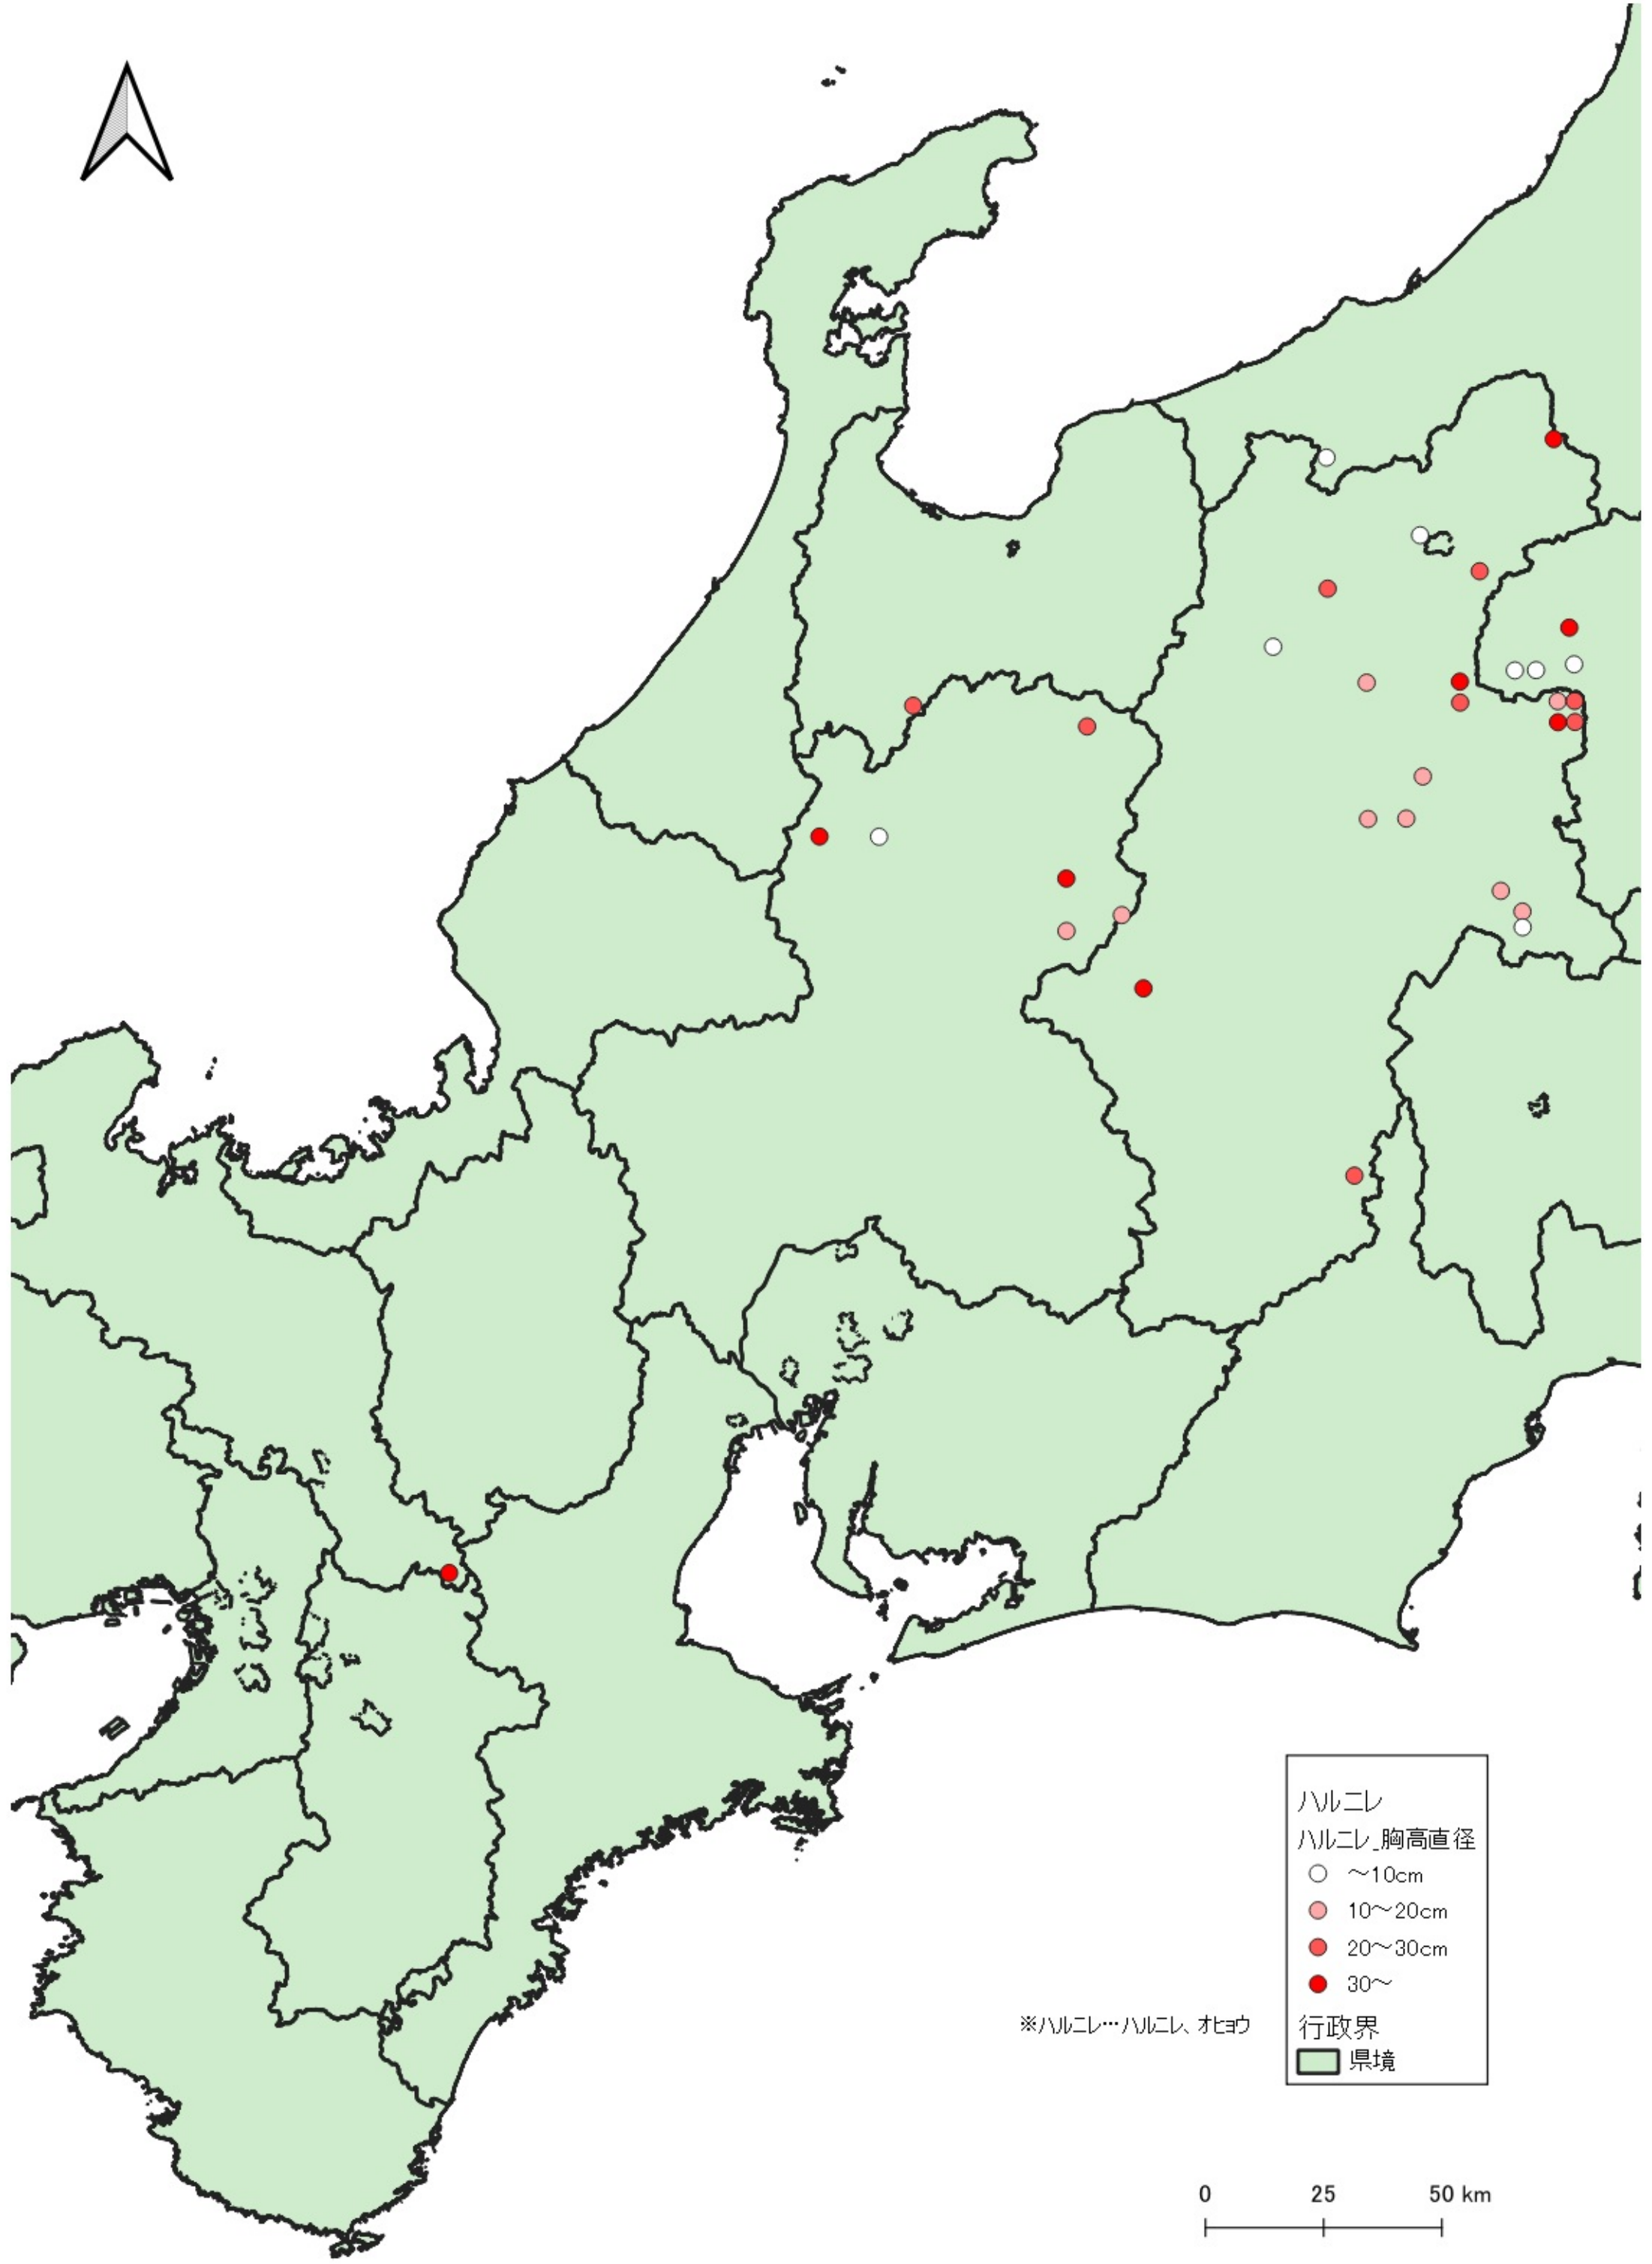

ハルニレ
ハルニレ_胸高直径
○ ~10cm
● 10~20cm
● 20~30cm
● 30~

行政界
■ 県境

※ハルニレ…ハルニレ、オヒヨウ

※ハルニレ…ハルニレ、オヒョウ

ハルニレ
ハルニレ_胸高直径

- ~10cm
- 10~20cm
- 20~30cm
- 30~

行政界
■ 県境

D

※ハルニレ…ハルニレ、オヒヨウ

ハルニレ
ハルニレ_胸高直径

- ~10cm
- 10~20cm
- 20~30cm
- 30~

行政界
■ 県境

※ハルニレ…ハルニレ、オビウ

ハルニレ
ハルニレ_胸高直径
○ ~10cm
● 10~20cm
● 20~30cm
● 30~
行政界
■ 県境

0 25 50 km

ハルニレ
ハルニレ_胸高直径

- ~10cm
- 10~20cm
- 20~30cm
- 30~

行政界
■ 県境

※ハルニレ…ハルニレ、オヒヨウ

- ハルニレ
ハルニレ_胸高直径
- 10~20cm
 - 20~30cm
 - 30~
- 行政界
- 県境

※ハルニレ…ハルニレ、オヒョウ

行政界
県境

※ハルニレ…ハルニレ、オヒヨウ

0 25 50 km