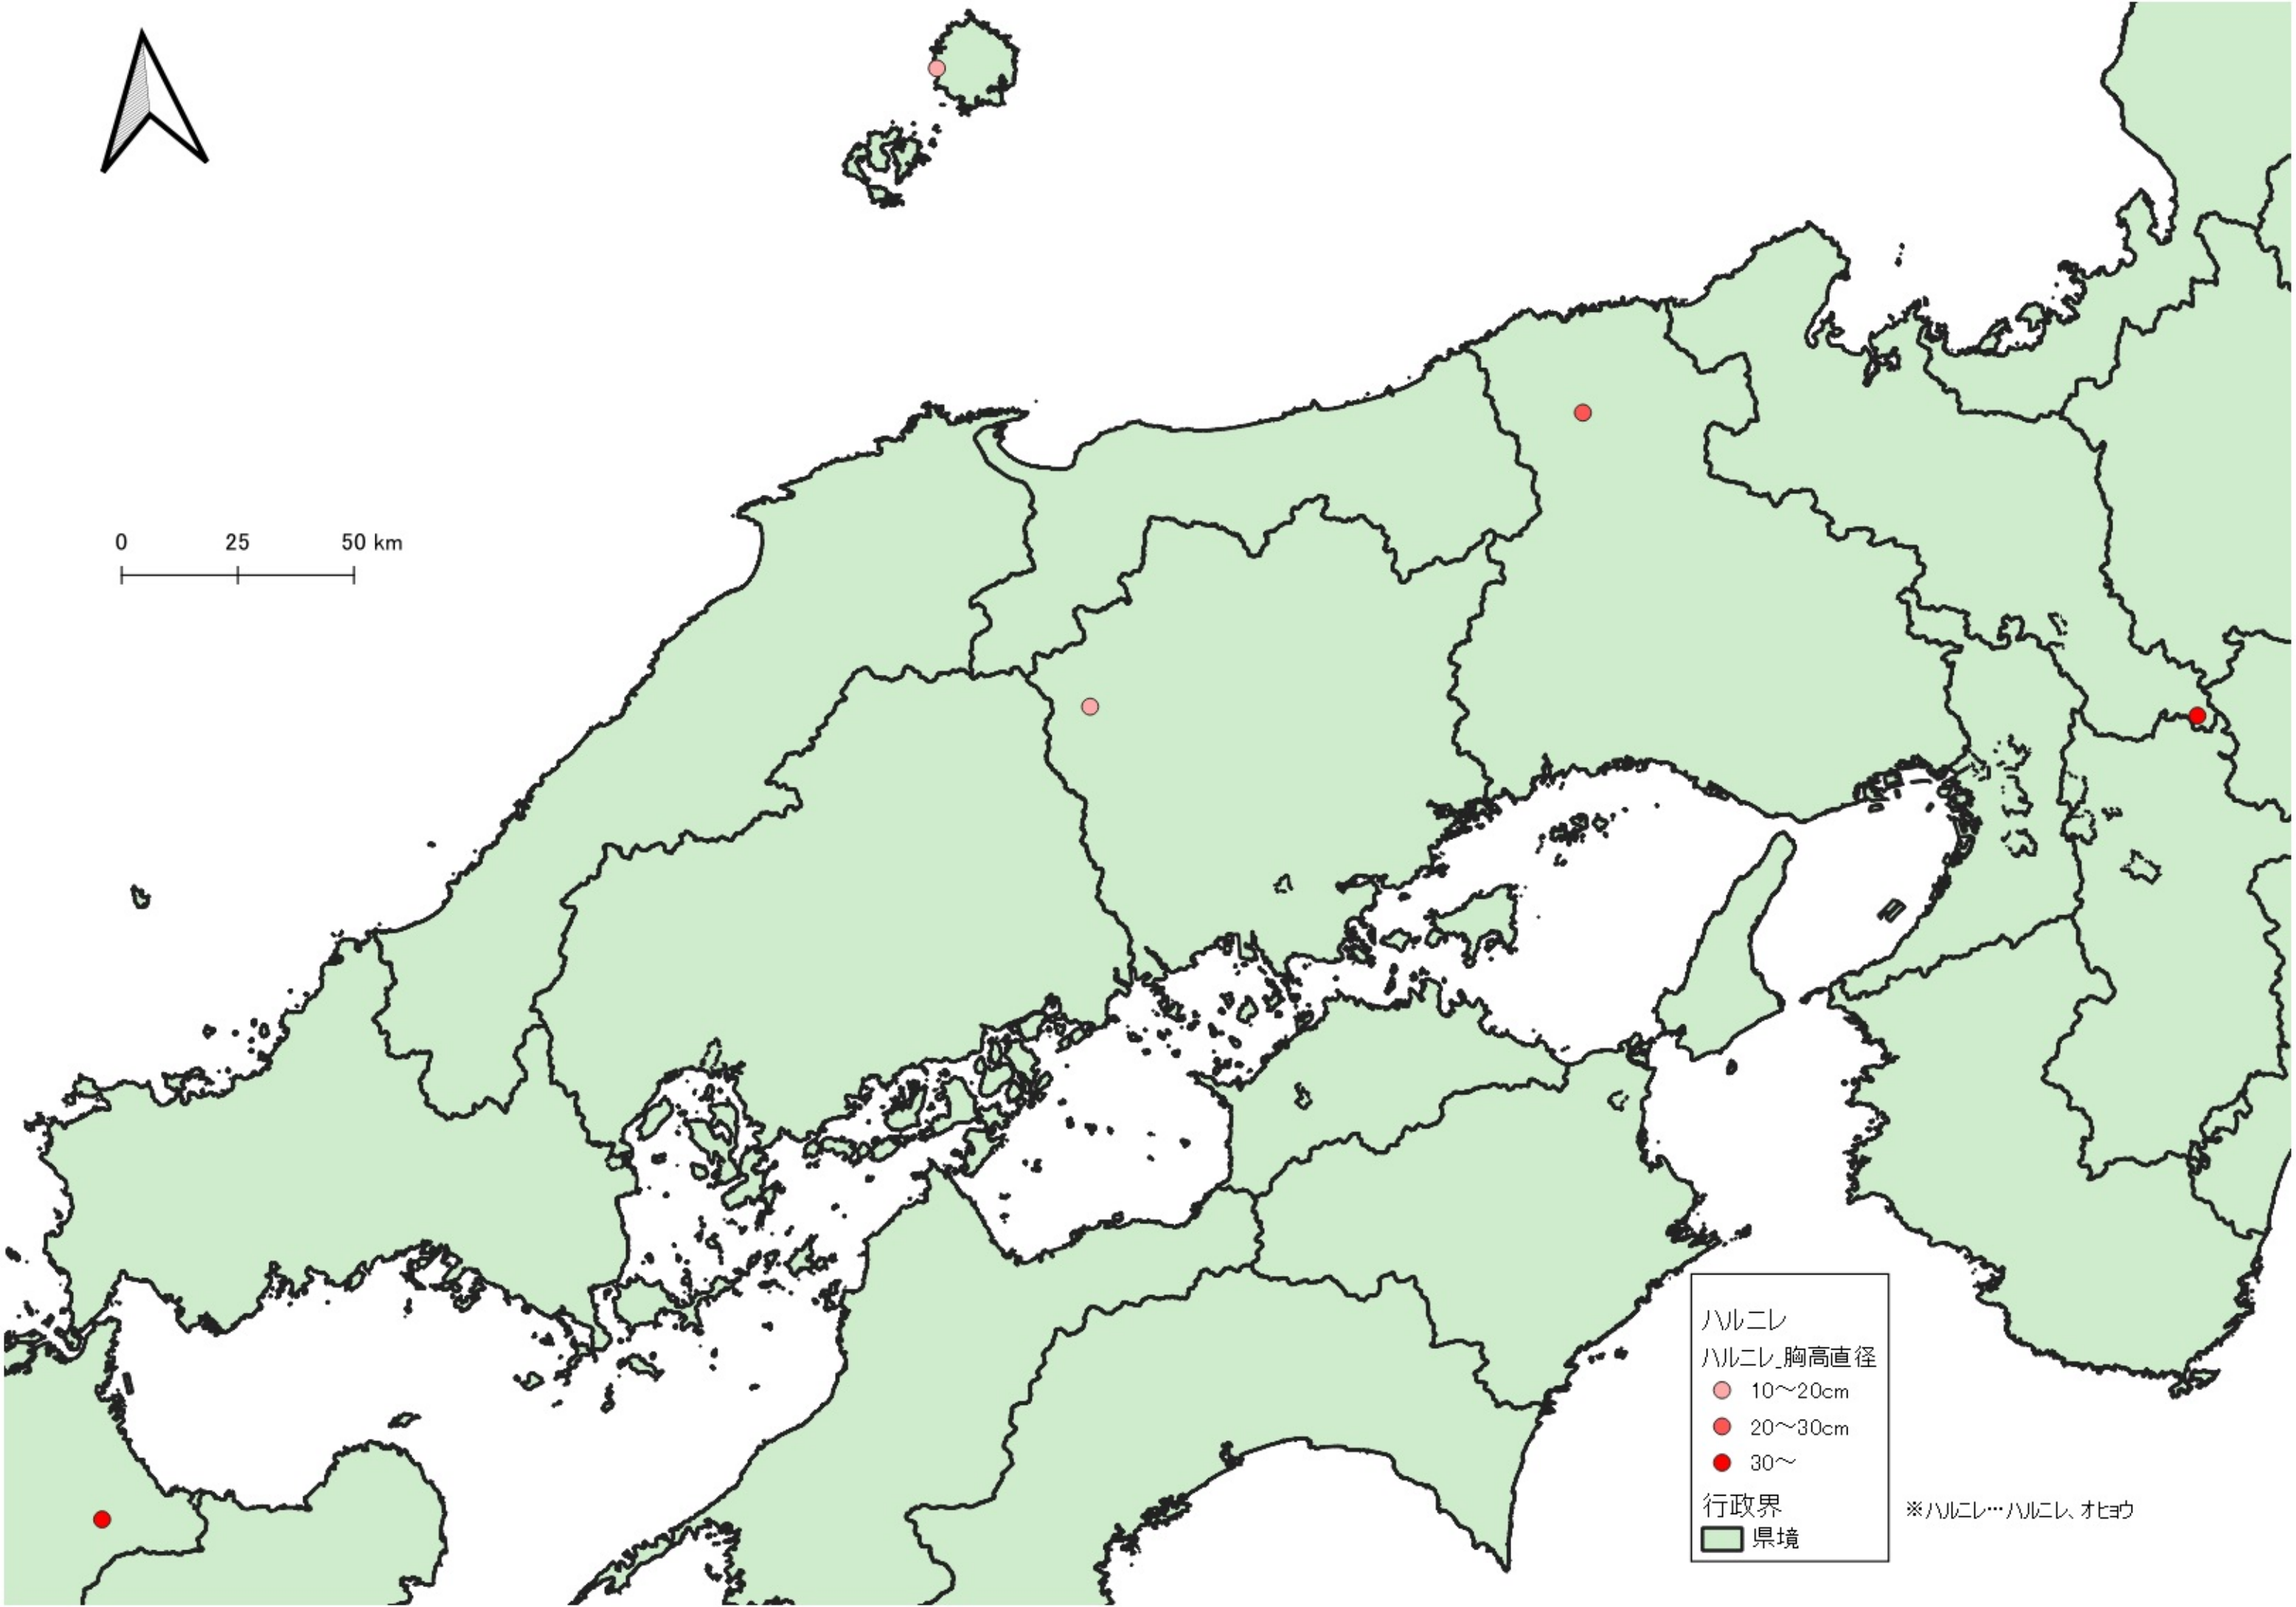

ハルニレ
ハルニレ_胸高直径
○ ~10cm
● 10~20cm
● 20~30cm
● 30~

行政界
■ 県境

※ハルニレ…ハルニレ、オヒヨウ

※ハルニレ…ハルニレ、オヒョウ

ハルニレ
ハルニレ_胸高直径

- ~10cm
- 10~20cm
- 20~30cm
- 30~

行政界
■ 県境

D

※ハルニレ…ハルニレ、オヒヨウ

ハルニレ
ハルニレ_胸高直径

- ~10cm
- 10~20cm
- 20~30cm
- 30~

行政界
■ 県境

※ハルニレ…ハルニレ、オビウ

ハルニレ
ハルニレ_胸高直径
○ ~10cm
● 10~20cm
● 20~30cm
● 30~
行政界
■ 県境

0 25 50 km

ハルニレ
ハルニレ_胸高直径

- ~10cm
- 10~20cm
- 20~30cm
- 30~

行政界
■ 県境

※ハルニレ…ハルニレ、オヒヨウ

- ハルニレ
ハルニレ_胸高直径
- 10~20cm
 - 20~30cm
 - 30~
- 行政界
- 県境

※ハルニレ…ハルニレ、オヒョウ

行政界
県境

※ハルニレ…ハルニレ、オヒヨウ

0 25 50 km