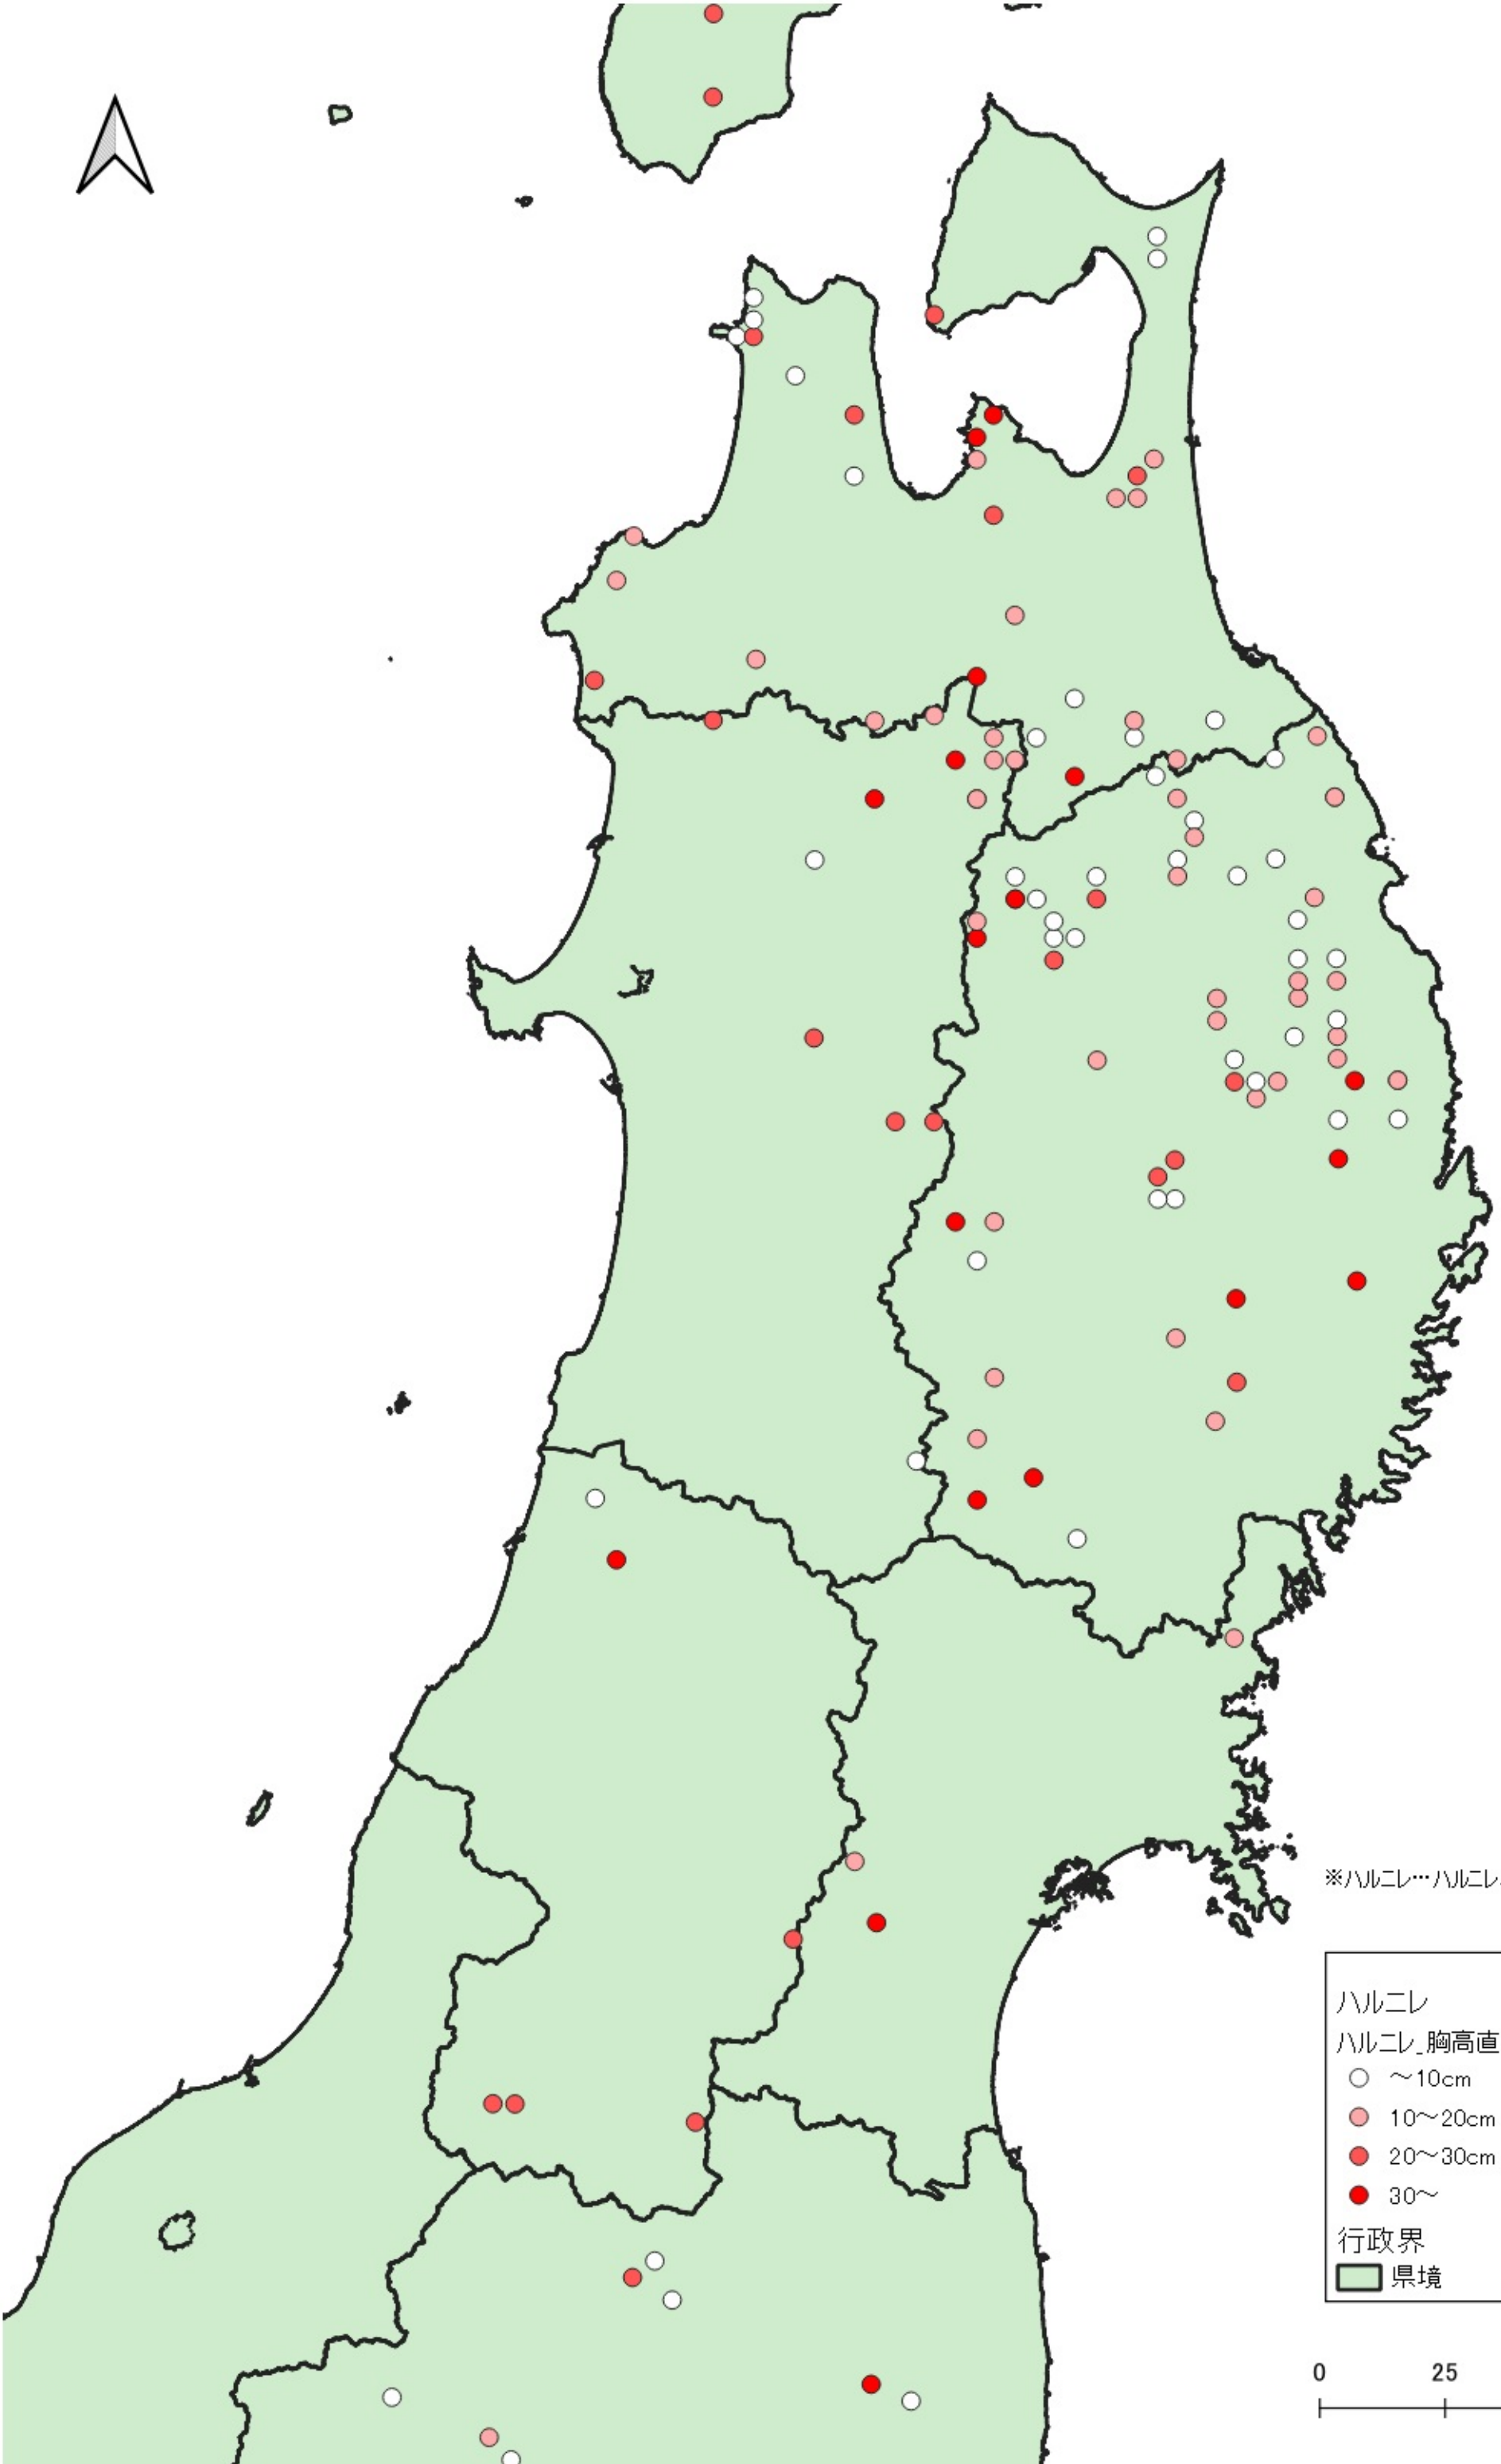

ハルニレ
ハルニレ_胸高直径
○ ~10cm
● 10~20cm
● 20~30cm
● 30~

行政界
■ 県境

※ハルニレ…ハルニレ、オヒヨウ

※ハルニレ…ハルニレ、オヒョウ

ハルニレ
ハルニレ_胸高直径

- ~10cm
- 10~20cm
- 20~30cm
- 30~

行政界
■ 県境

D

※ハルニレ…ハルニレ、オヒヨウ

ハルニレ
ハルニレ_胸高直径

- ~10cm
- 10~20cm
- 20~30cm
- 30~

行政界
■ 県境

※ハルニレ…ハルニレ、オビウ

ハルニレ
ハルニレ_胸高直径
○ ~10cm
● 10~20cm
● 20~30cm
● 30~
行政界
■ 県境

0 25 50 km

ハルニレ
ハルニレ_胸高直径

- ~10cm
- 10~20cm
- 20~30cm
- 30~

行政界
■ 県境

※ハルニレ…ハルニレ、オヒヨウ

- ハルニレ
ハルニレ_胸高直径
- 10~20cm
 - 20~30cm
 - 30~
- 行政界
- 県境

※ハルニレ…ハルニレ、オヒョウ

行政界
県境

※ハルニレ…ハルニレ、オヒヨウ

0 25 50 km