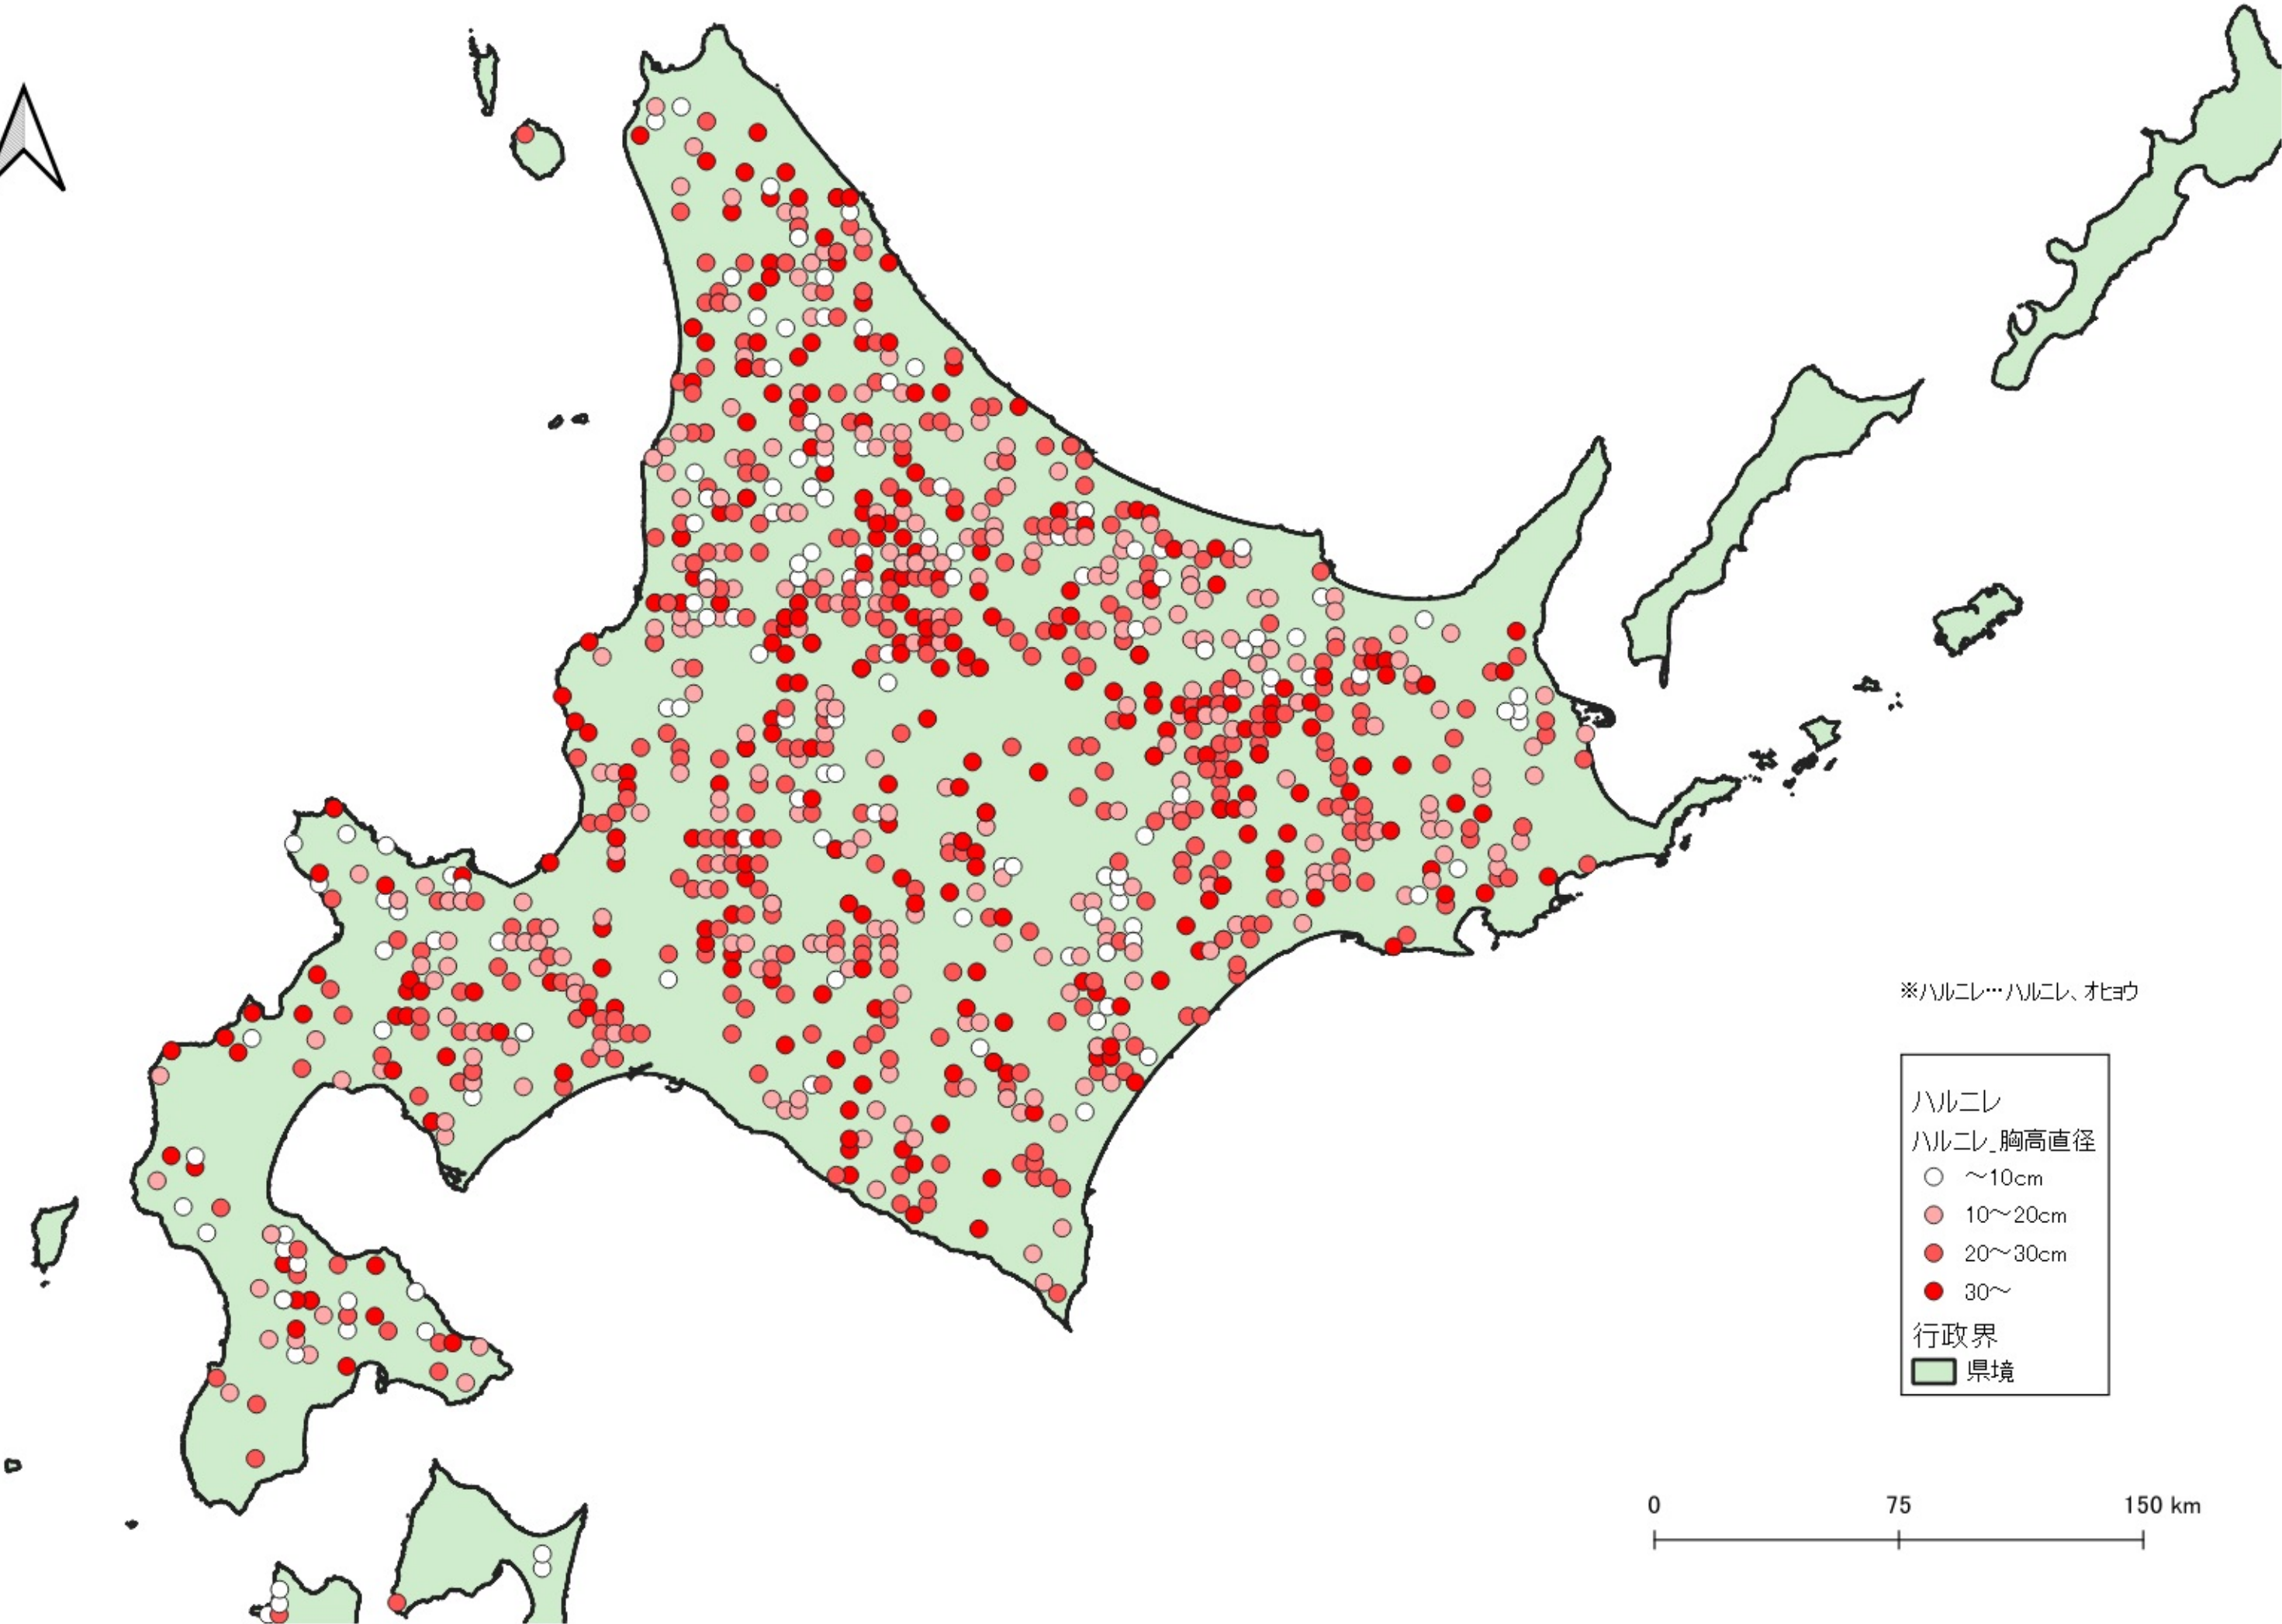

ハルニレ
ハルニレ_胸高直径
○ ~10cm
● 10~20cm
● 20~30cm
● 30~

行政界
■ 県境

※ハルニレ…ハルニレ、オヒヨウ

※ハルニレ…ハルニレ、オヒョウ

ハルニレ
ハルニレ_胸高直径

- ~10cm
- 10~20cm
- 20~30cm
- 30~

行政界
■ 県境

D

※ハルニレ…ハルニレ、オヒヨウ

ハルニレ
ハルニレ_胸高直径

- ~10cm
- 10~20cm
- 20~30cm
- 30~

行政界
■ 県境

※ハルニレ…ハルニレ、オビウ

ハルニレ
ハルニレ_胸高直径
○ ~10cm
● 10~20cm
● 20~30cm
● 30~
行政界
■ 県境

0 25 50 km

ハルニレ
ハルニレ_胸高直径

- ~10cm
- 10~20cm
- 20~30cm
- 30~

行政界
■ 県境

※ハルニレ…ハルニレ、オヒヨウ

- ハルニレ
ハルニレ_胸高直径
- 10~20cm
 - 20~30cm
 - 30~
- 行政界
- 県境

※ハルニレ…ハルニレ、オヒョウ

行政界
県境

※ハルニレ…ハルニレ、オヒヨウ

0 25 50 km