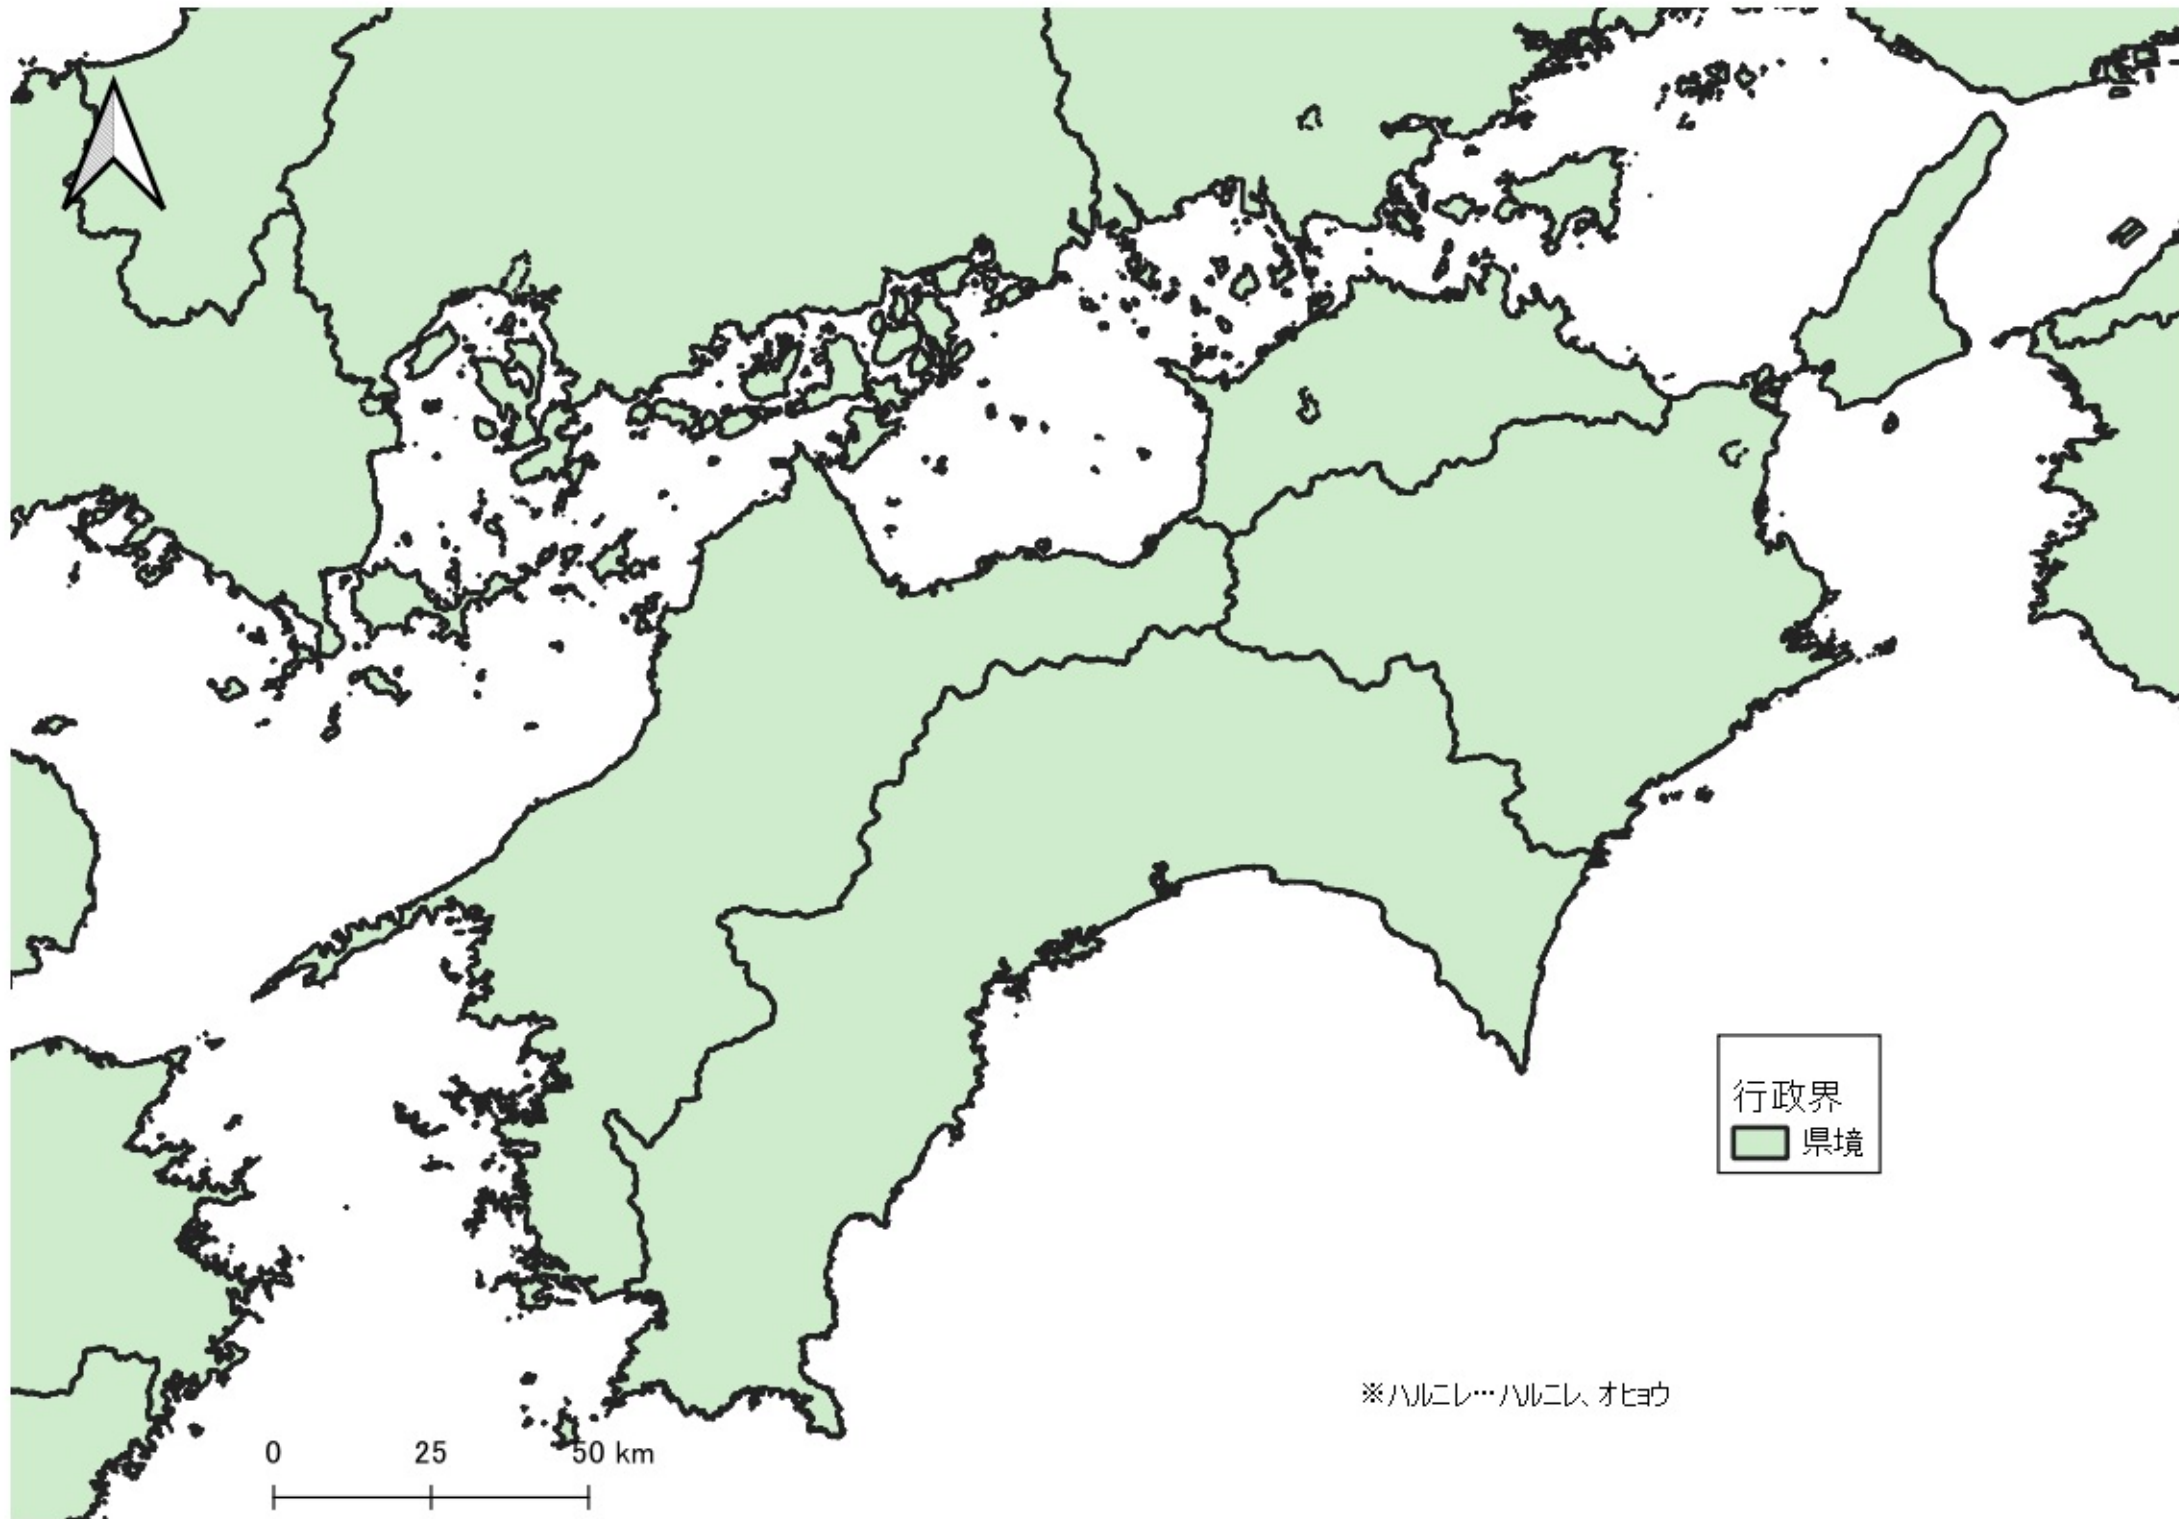

ハルニレ
ハルニレ_胸高直径
○ ~10cm
● 10~20cm
● 20~30cm
● 30~

行政界
■ 県境

※ハルニレ…ハルニレ、オヒヨウ

※ハルニレ…ハルニレ、オヒョウ

ハルニレ
ハルニレ_胸高直径

- ~10cm
- 10~20cm
- 20~30cm
- 30~

行政界
■ 県境

D

※ハルニレ…ハルニレ、オヒヨウ

ハルニレ
ハルニレ_胸高直径

- ~10cm
- 10~20cm
- 20~30cm
- 30~

行政界
■ 県境

※ハルニレ…ハルニレ、オビウ

ハルニレ
ハルニレ_胸高直径
○ ~10cm
● 10~20cm
● 20~30cm
● 30~
行政界
■ 県境

0 25 50 km

ハルニレ
ハルニレ_胸高直径

- ~10cm
- 10~20cm
- 20~30cm
- 30~

行政界
■ 県境

※ハルニレ…ハルニレ、オヒヨウ

- ハルニレ
ハルニレ_胸高直径
- 10~20cm
 - 20~30cm
 - 30~
- 行政界
- 県境

※ハルニレ…ハルニレ、オヒョウ

行政界
県境

※ハルニレ…ハルニレ、オヒヨウ

0 25 50 km