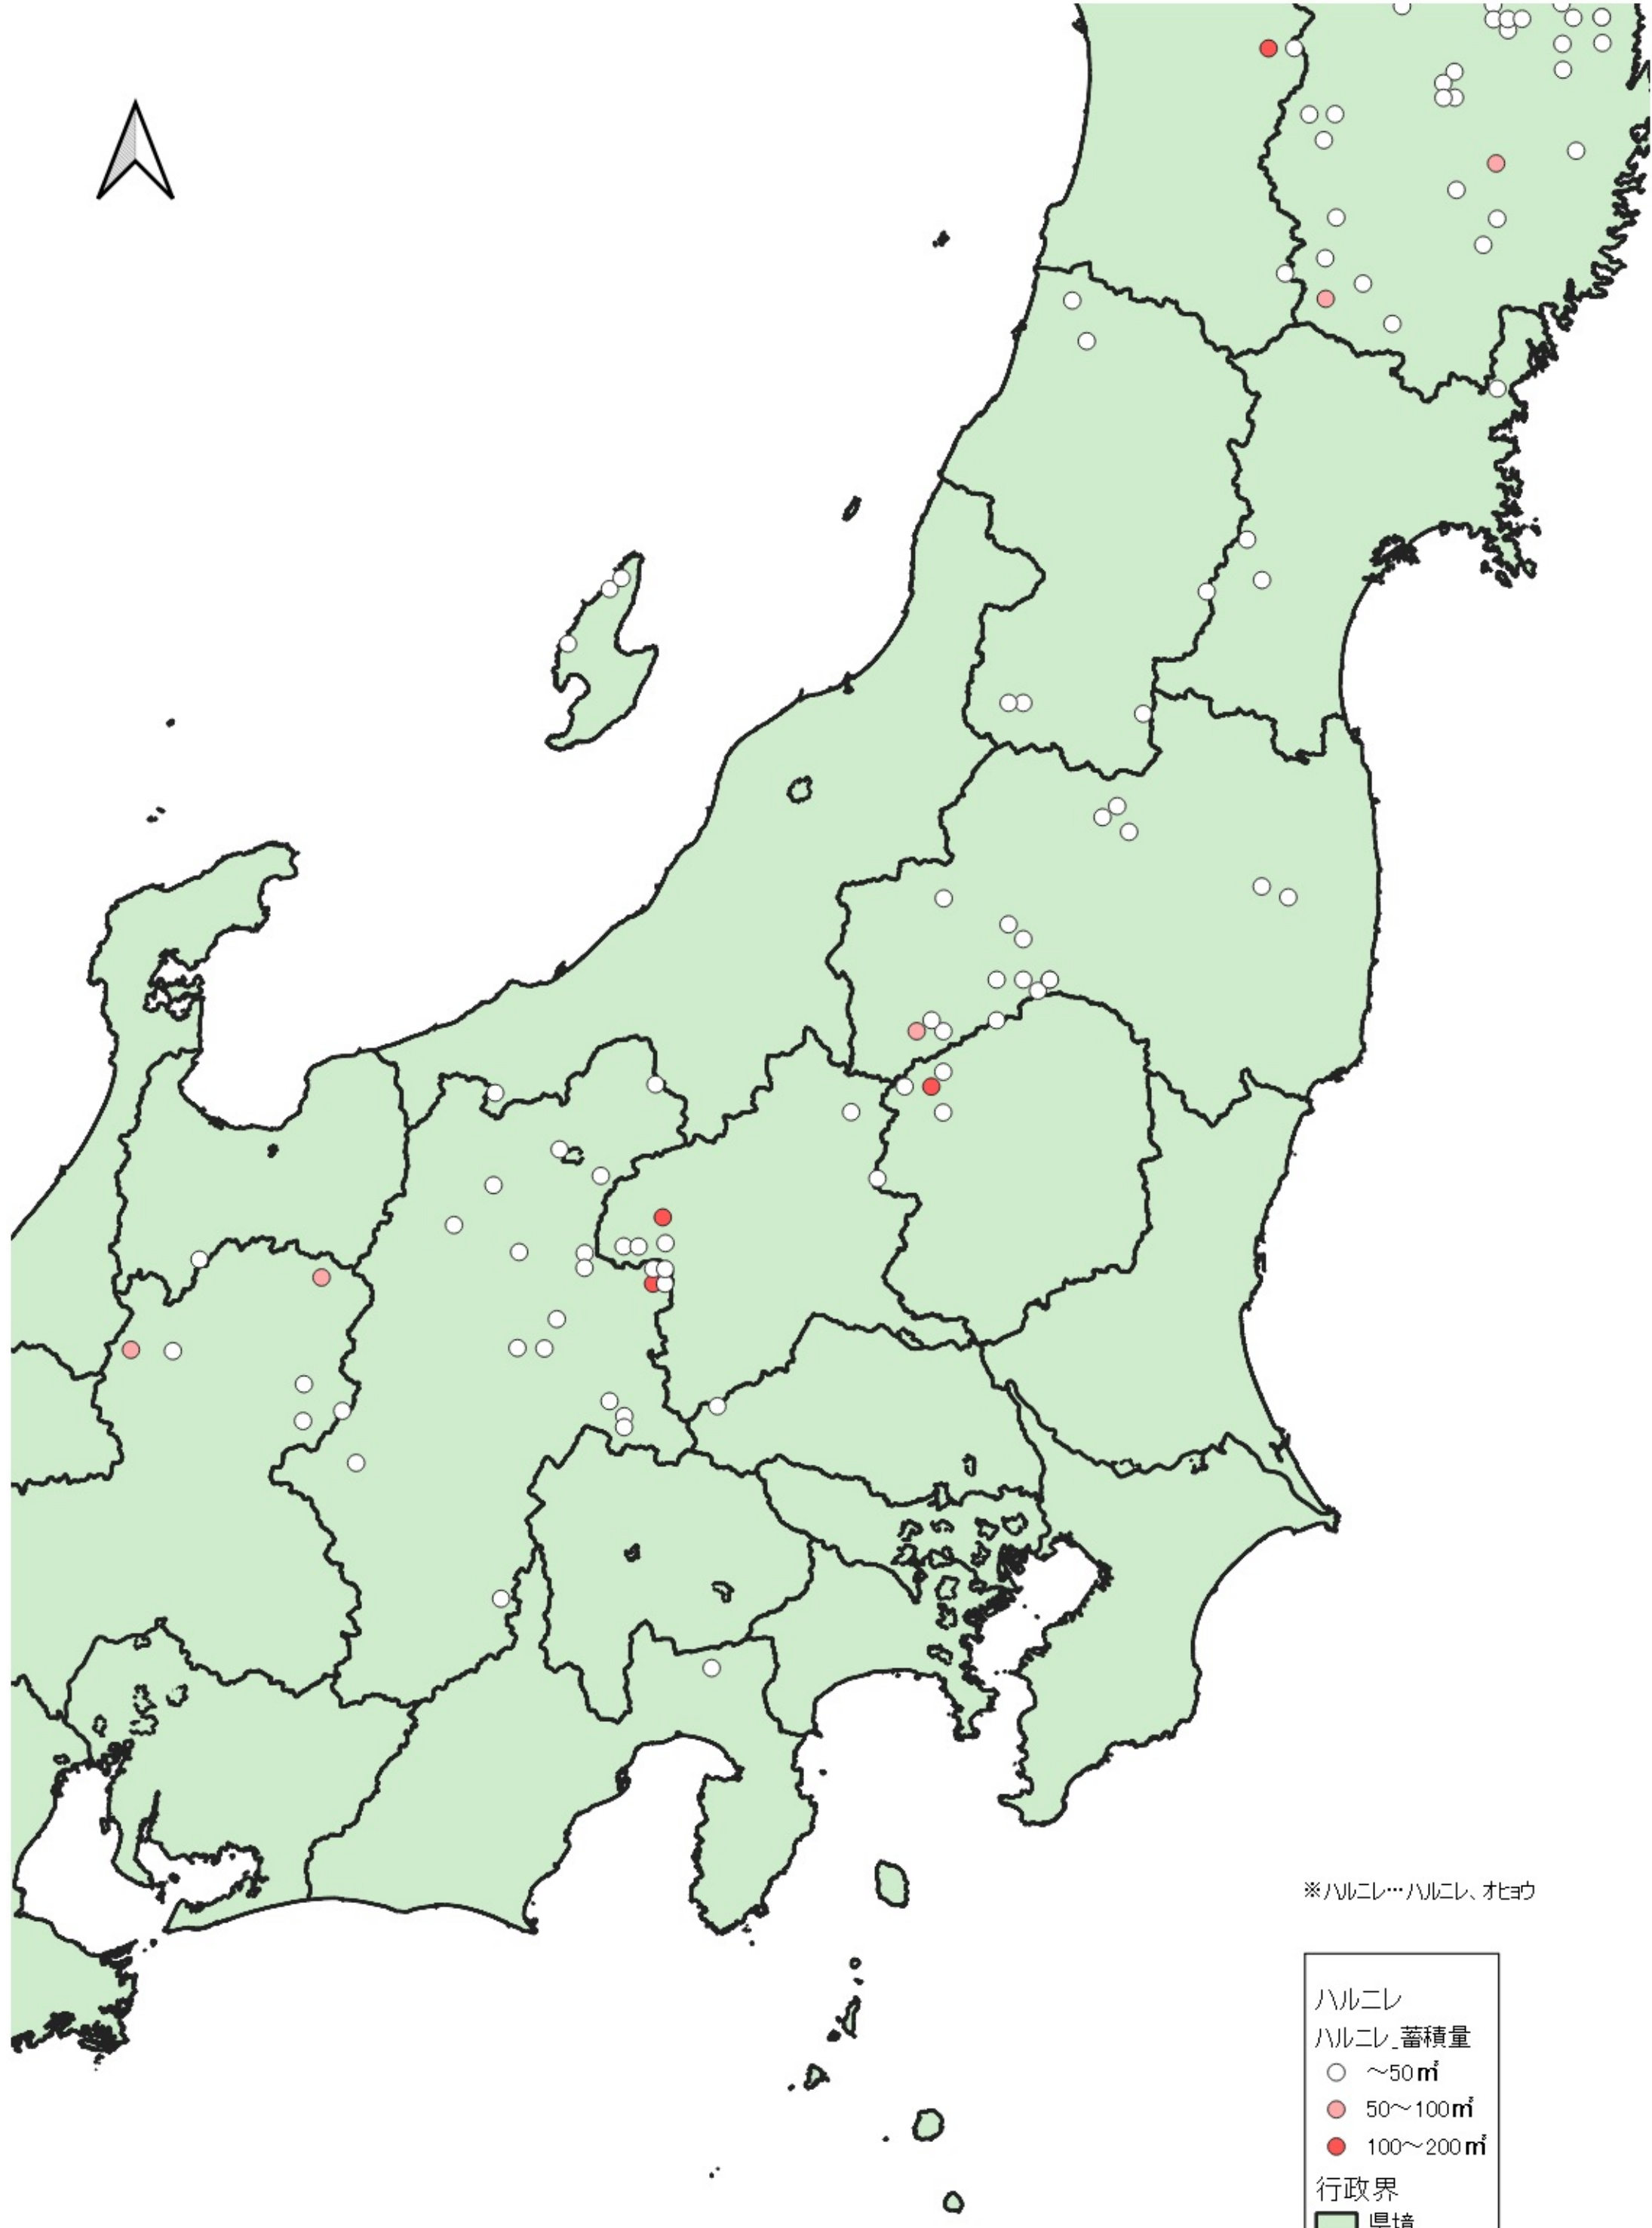

ハルニレ
ハルニレ_蓄積量
○ ~50m
● 50~100m
● 100~200m
● 200m~

行政界
■ 県境

※ハルニレ…ハルニレ、オビウ

0 100 200 km
|-----|-----|

※ハルニレ…ハルニレ、オビョウ

ハルニレ
ハルニレ_蓄積量

- ~50^個
- 50~100^個
- 100~200^個
- 200^個~

行政界
■ 県境

D

※ハルニレ…ハルニレ、オヒヨウ

ハルニレ
ハルニレ_蓄積量
○ ~50m³
● 50~100m³
● 100~200m³
行政界
■ 県境

※ハルニレ…ハルニレ、オヒョウ

ハルニレ
ハルニレ_蓄積量
○ ~50m ³
● 50~100m ³
● 100~200m ³
行政界
■ 県境

ハルニレ
ハルニレ_蓄積量
○ ~50m³
● 50~100m³
● 100~200m³
行政界
■ 県境

※ハルニレ…ハルニレ、オヒヨウ

Halnile
Halnile蓄積量
○ ~50㎡
● 50~100㎡
行政界
■ 県境

※Halnile…Halnile オヒョウ

※ハルニレ…ハルニレ、オヒョウ