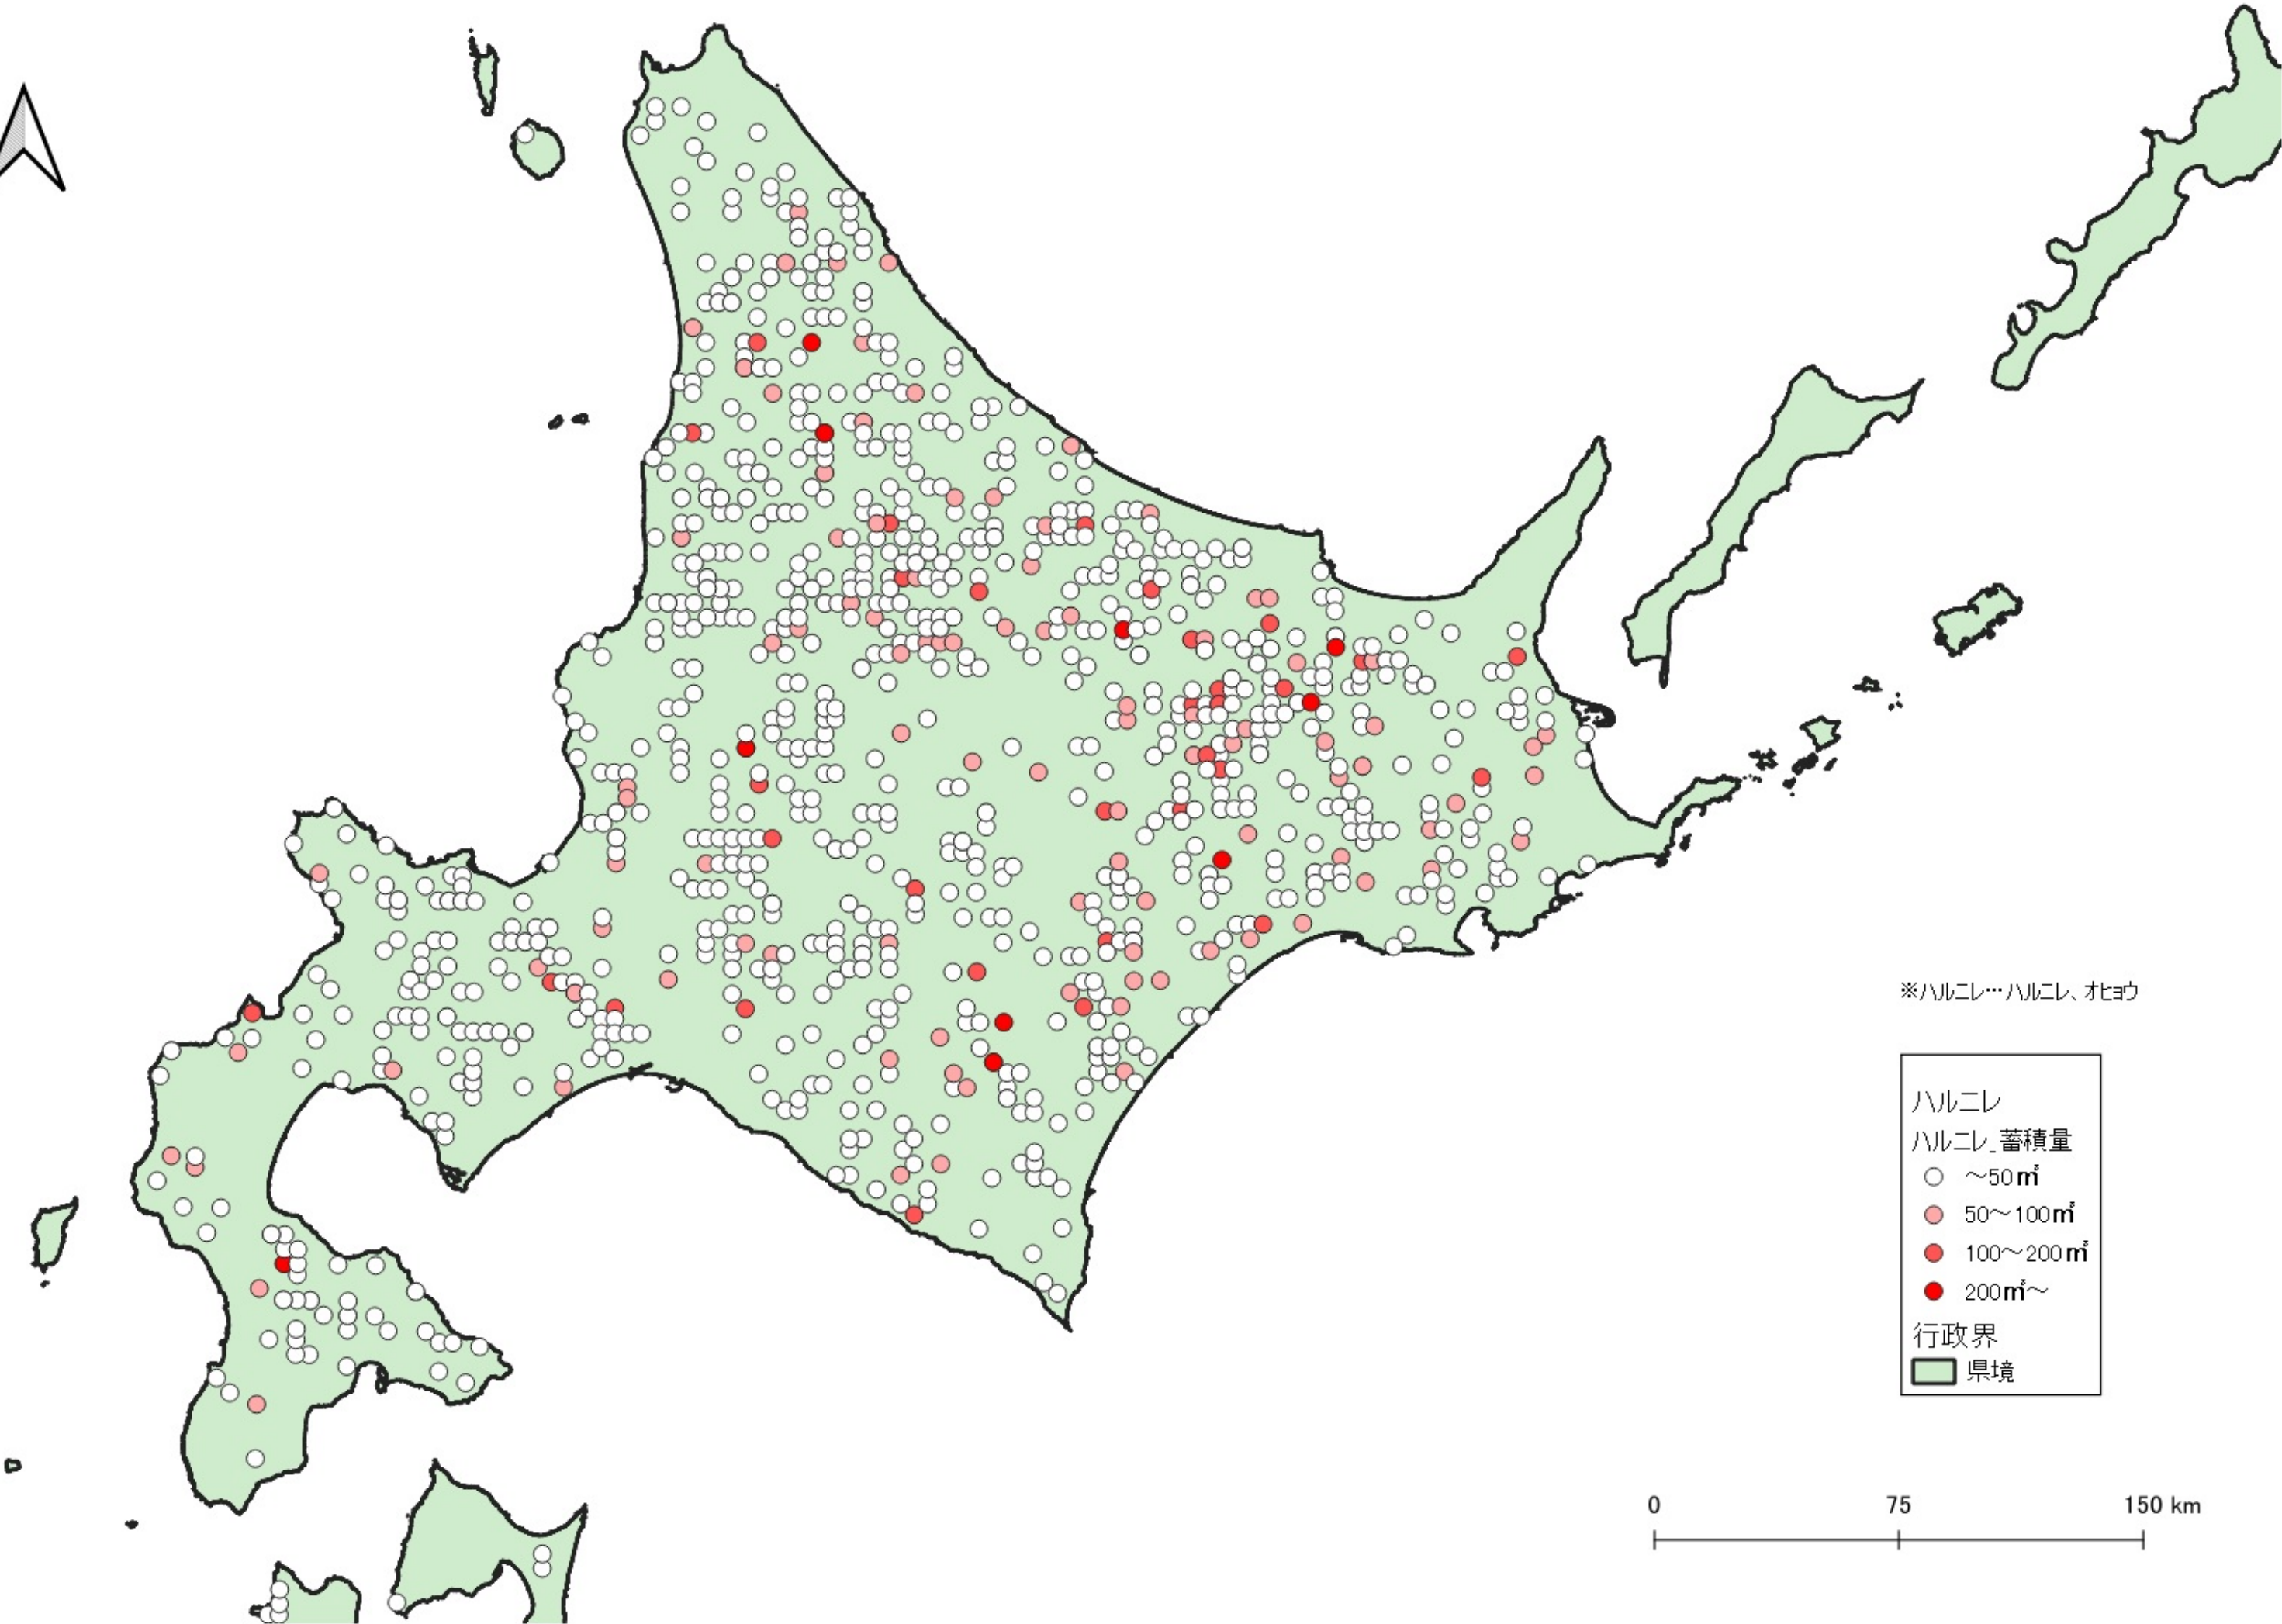

ハルニレ
ハルニレ_蓄積量
○ ~50m
● 50~100m
● 100~200m
● 200m~

行政界
■ 県境

※ハルニレ…ハルニレ、オビウ

0 100 200 km
|-----|-----|

※ハルニレ…ハルニレ、オビョウ

ハルニレ
ハルニレ_蓄積量

- ~50^個
- 50~100^個
- 100~200^個
- 200^個~

行政界
■ 県境

D

※ハルニレ…ハルニレ、オヒヨウ

ハルニレ
ハルニレ_蓄積量
○ ~50m³
● 50~100m³
● 100~200m³
行政界
■ 県境

※ハルニレ…ハルニレ、オヒョウ

ハルニレ
ハルニレ_蓄積量
○ ~50m ³
● 50~100m ³
● 100~200m ³
行政界
■ 県境

ハルニレ
ハルニレ_蓄積量
○ ~50m³
● 50~100m³
● 100~200m³
行政界
■ 県境

※ハルニレ…ハルニレ、オヒヨウ

Halnile
Halnile蓄積量
○ ~50㎡
● 50~100㎡
行政界
■ 県境

※Halnile…Halnile オヒョウ

※ハルニレ…ハルニレ、オヒョウ