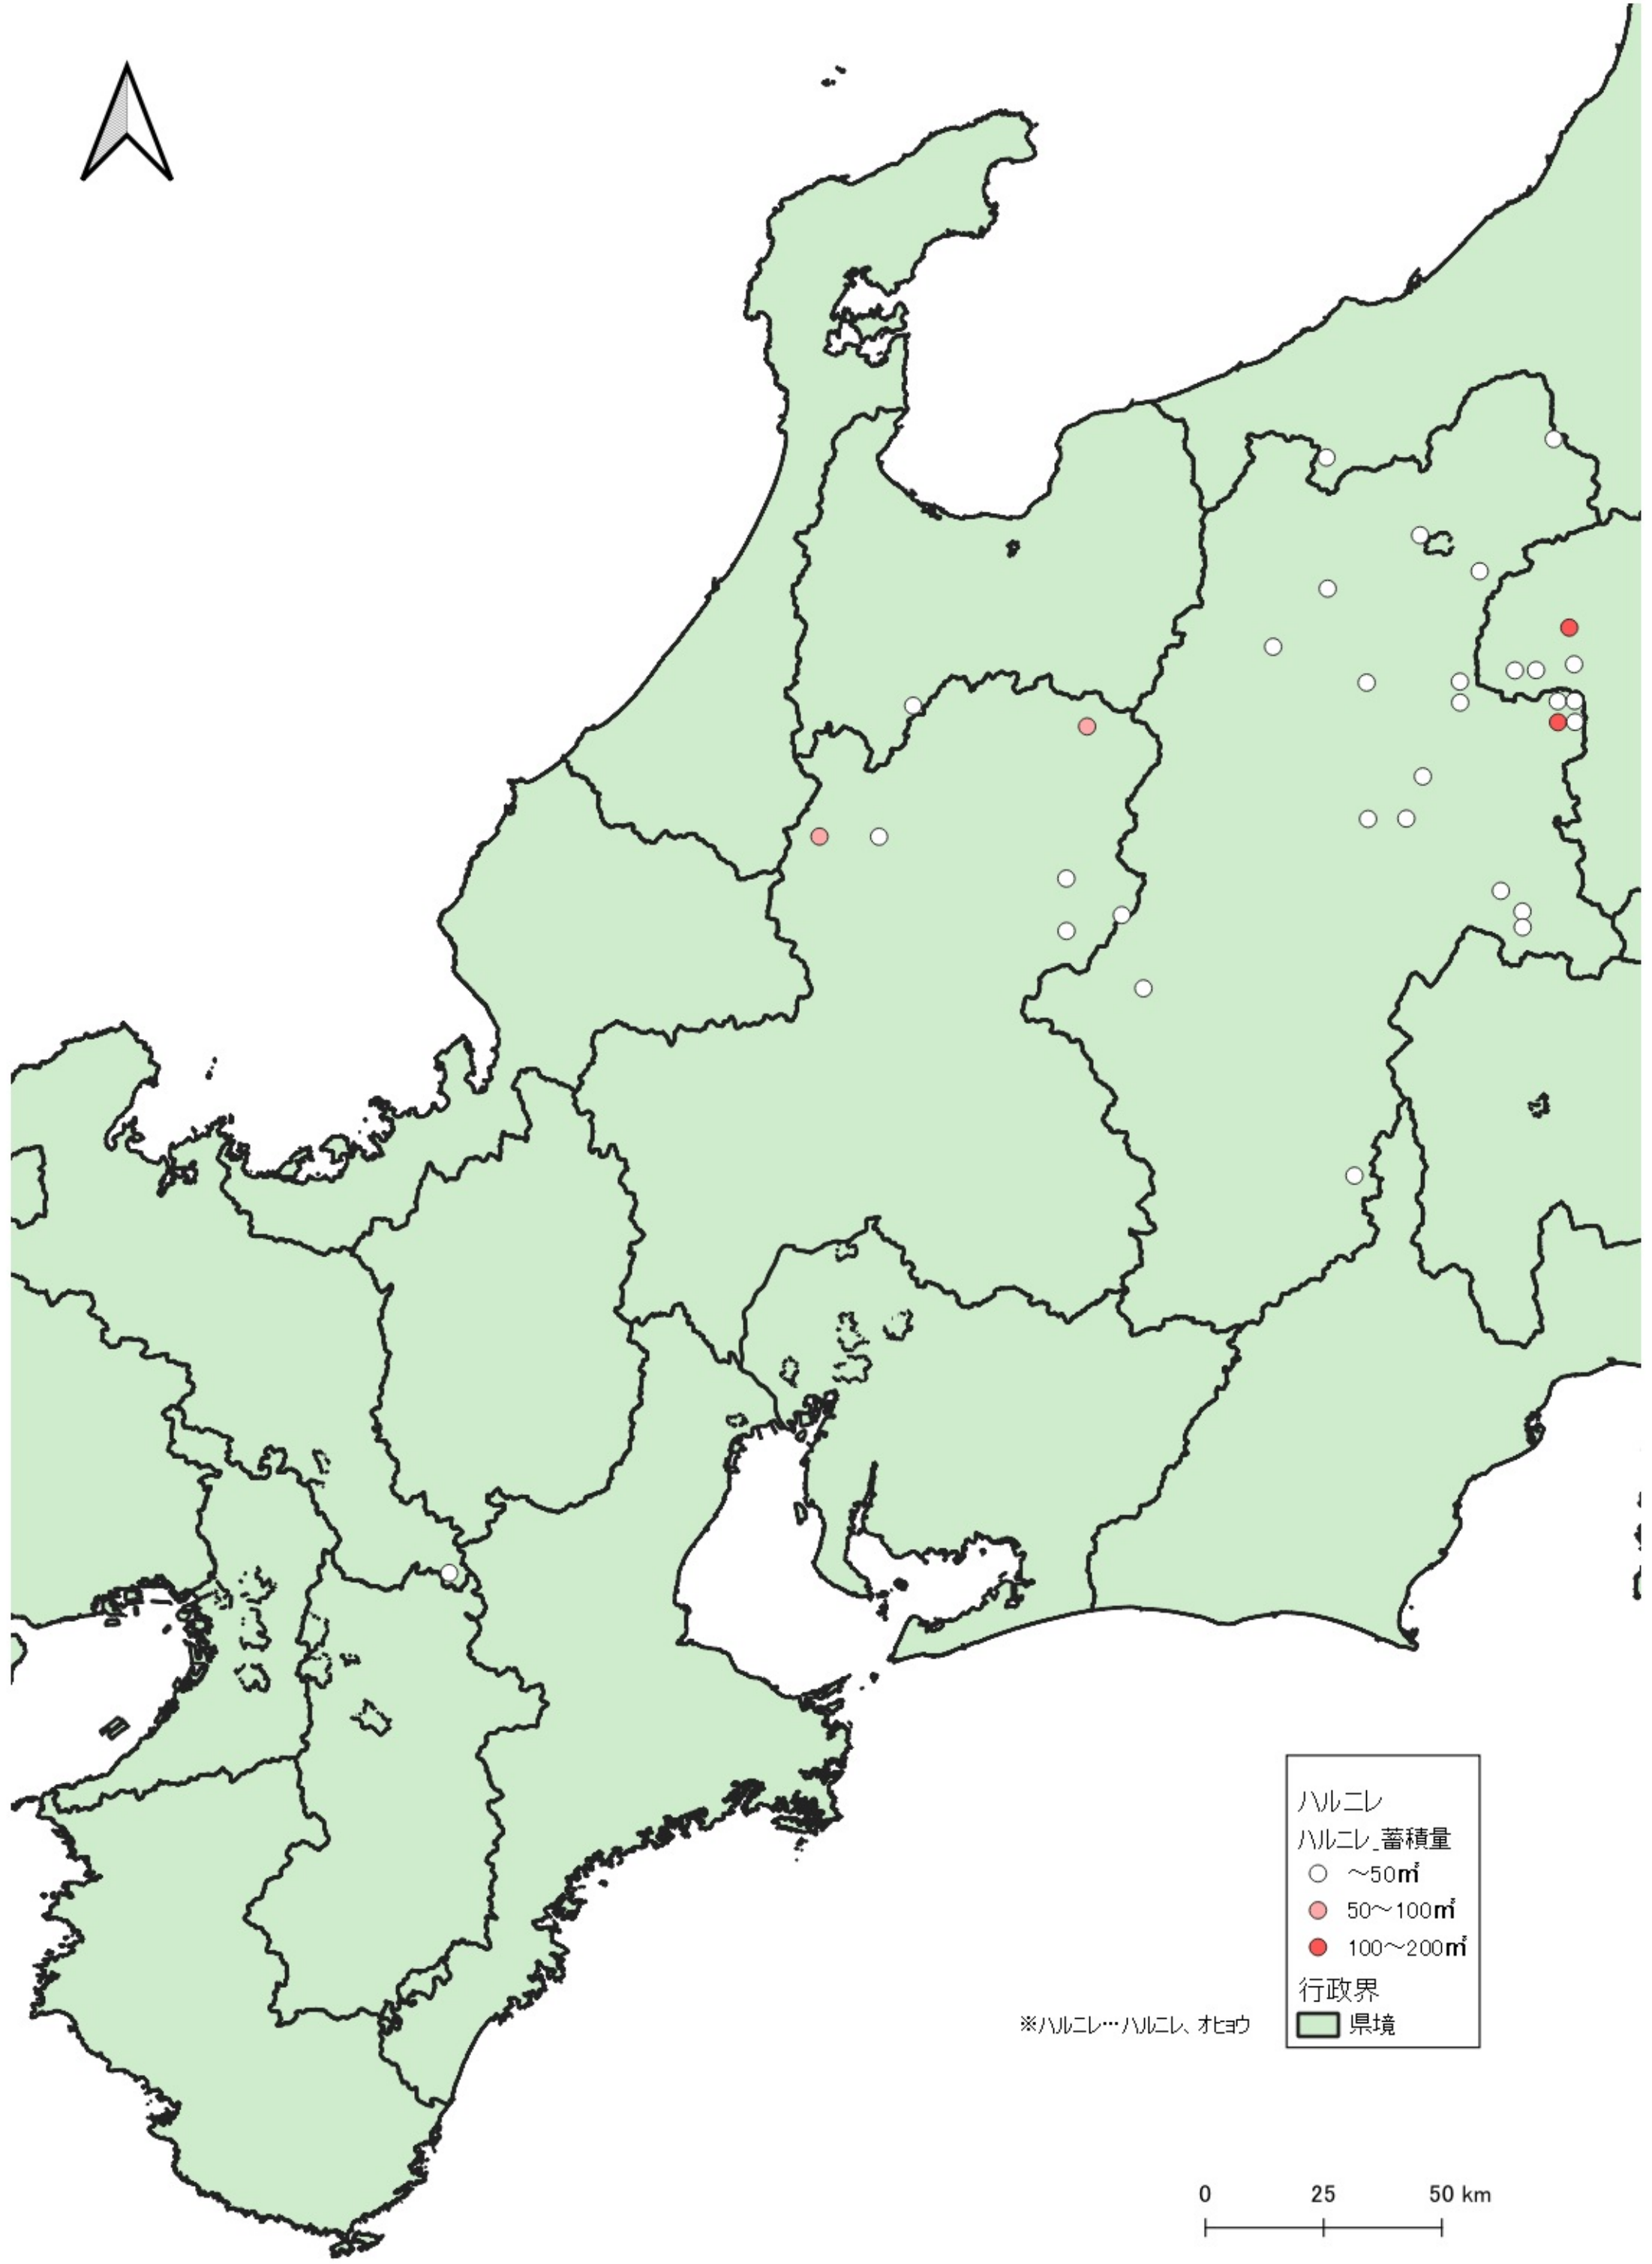

ハルニレ
ハルニレ_蓄積量
○ ~50m
● 50~100m
● 100~200m
● 200m~

行政界
■ 県境

※ハルニレ…ハルニレ、オビウ

0 100 200 km
|-----|-----|

※ハルニレ…ハルニレ、オビョウ

ハルニレ
ハルニレ_蓄積量

- ~50^個
- 50~100^個
- 100~200^個
- 200^個~

行政界
■ 県境

D

※ハルニレ…ハルニレ、オヒヨウ

ハルニレ
ハルニレ_蓄積量
○ ~50m³
● 50~100m³
● 100~200m³
行政界
■ 県境

※ハルニレ…ハルニレ、オヒョウ

ハルニレ
ハルニレ_蓄積量
○ ~50m ³
● 50~100m ³
● 100~200m ³
行政界
■ 県境

ハルニレ
ハルニレ_蓄積量
○ ~50m³
● 50~100m³
● 100~200m³
行政界
■ 県境

※ハルニレ…ハルニレ、オヒヨウ

Halnile
Halnile蓄積量
○ ~50㎡
● 50~100㎡
行政界
■ 県境

※Halnile…Halnile オヒョウ

※ハルニレ…ハルニレ、オヒョウ