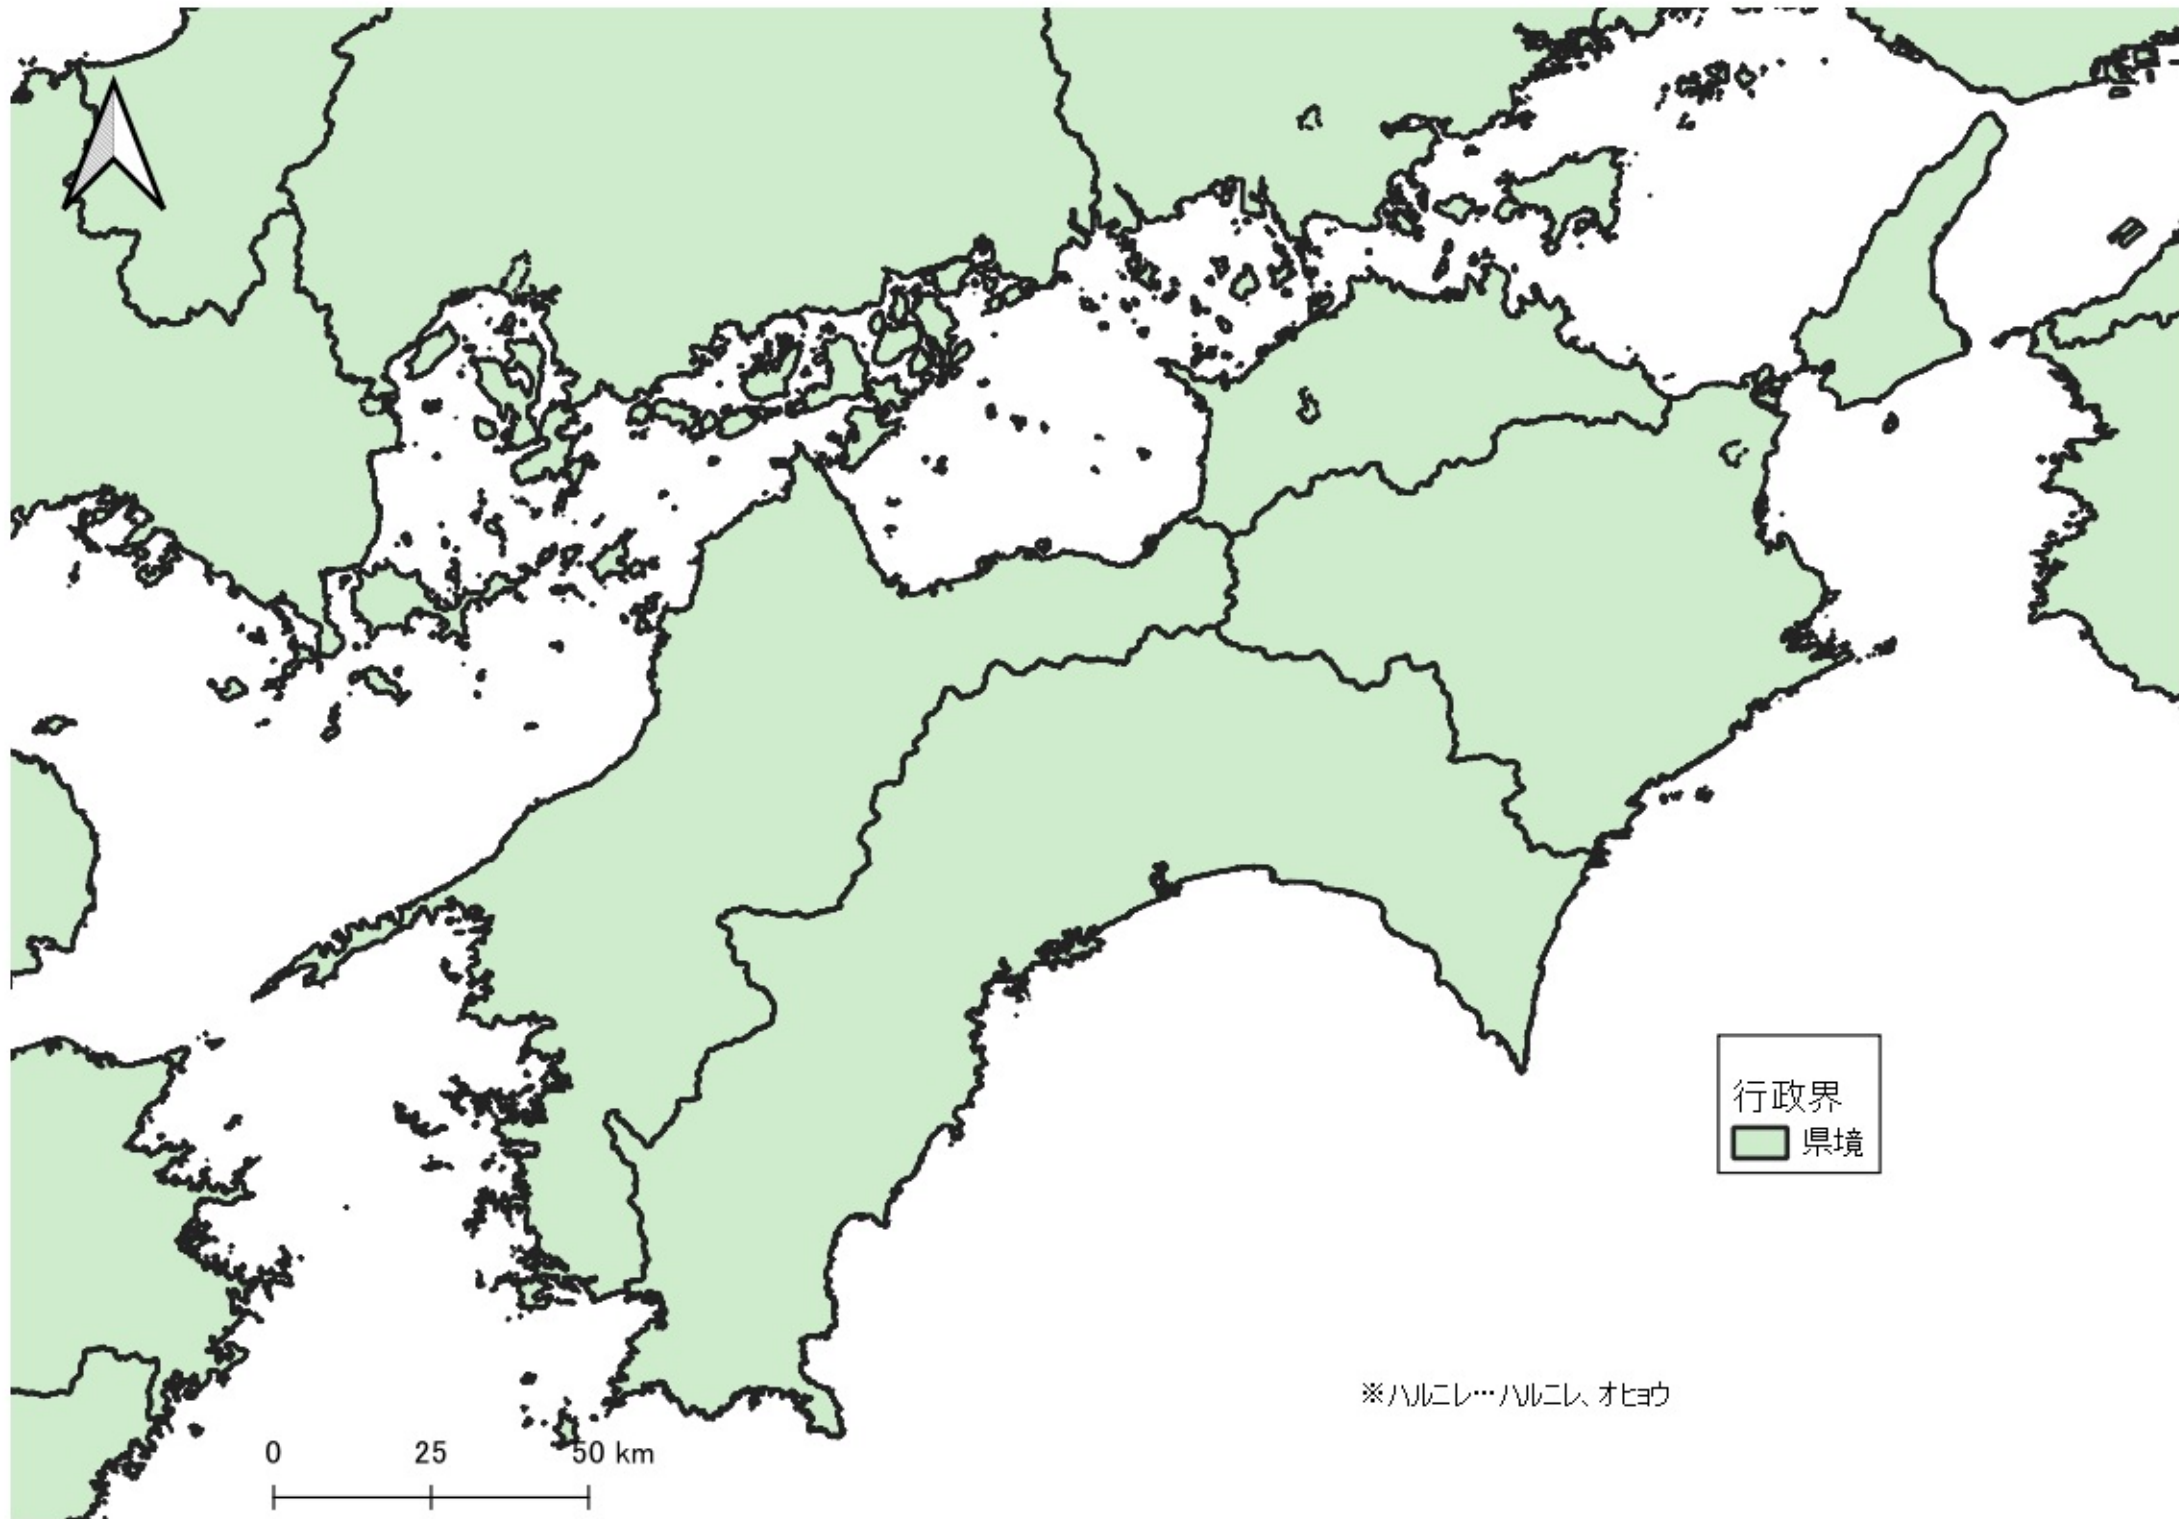

ハルニレ
ハルニレ_蓄積量
○ ~50m
● 50~100m
● 100~200m
● 200m~

行政界
■ 県境

※ハルニレ…ハルニレ、オビウ

0 100 200 km
|-----|-----|

※ハルニレ…ハルニレ、オビョウ

ハルニレ
ハルニレ_蓄積量

- ~50^個
- 50~100^個
- 100~200^個
- 200^個~

行政界
■ 県境

D

※ハルニレ…ハルニレ、オヒヨウ

ハルニレ
ハルニレ_蓄積量
○ ~50m³
● 50~100m³
● 100~200m³
行政界
■ 県境

※ハルニレ…ハルニレ、オヒョウ

ハルニレ
ハルニレ_蓄積量
○ ~50m ³
● 50~100m ³
● 100~200m ³
行政界
■ 県境

ハルニレ
ハルニレ_蓄積量
○ ~50m³
● 50~100m³
● 100~200m³
行政界
■ 県境

※ハルニレ…ハルニレ、オヒヨウ

Halnile
Halnile蓄積量
○ ~50㎡
● 50~100㎡
行政界
■ 県境

※Halnile…Halnile オヒョウ

※ハルニレ…ハルニレ、オヒョウ