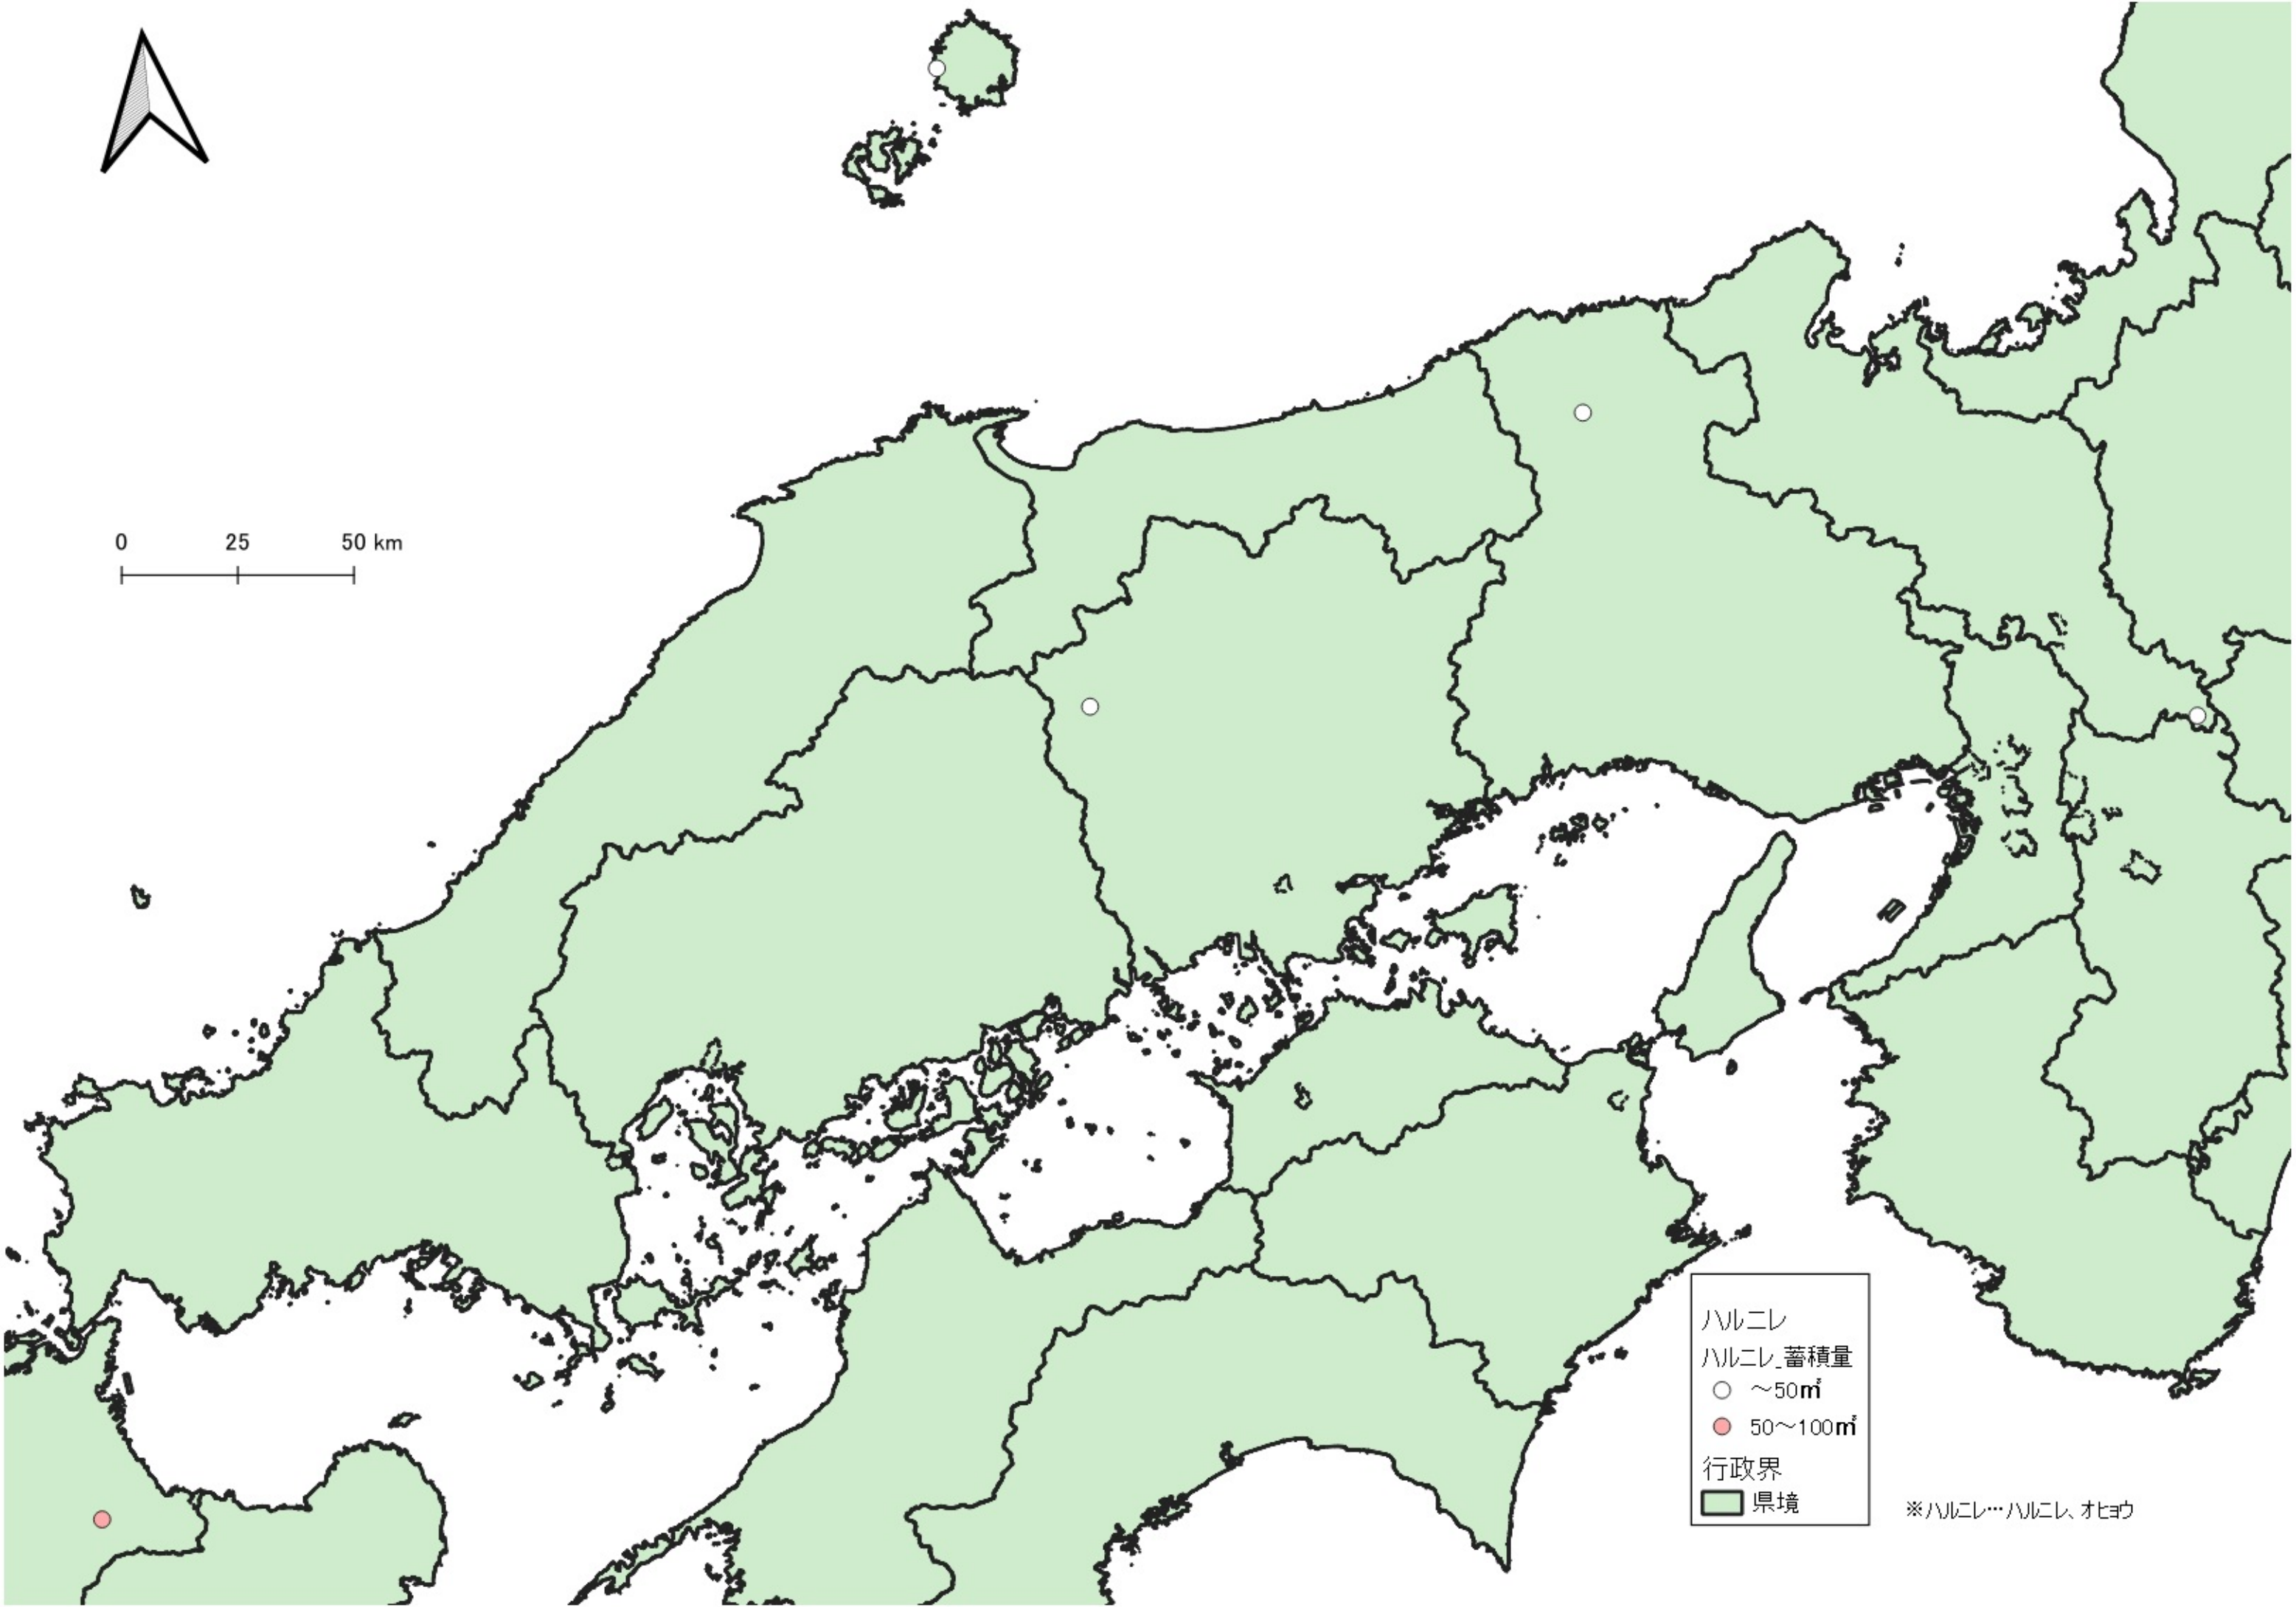

ハルニレ
ハルニレ_蓄積量
○ ~50m
● 50~100m
● 100~200m
● 200m~

行政界
■ 県境

※ハルニレ…ハルニレ、オビウ

0 100 200 km
|-----|-----|

※ハルニレ…ハルニレ、オビョウ

ハルニレ
ハルニレ_蓄積量

- ~50^個
- 50~100^個
- 100~200^個
- 200^個~

行政界
■ 県境

D

※ハルニレ…ハルニレ、オヒヨウ

ハルニレ
ハルニレ_蓄積量
○ ~50m³
● 50~100m³
● 100~200m³
行政界
■ 県境

※ハルニレ…ハルニレ、オヒョウ

ハルニレ
ハルニレ_蓄積量
○ ~50m ³
● 50~100m ³
● 100~200m ³
行政界
■ 県境

ハルニレ
ハルニレ_蓄積量
○ ~50m³
● 50~100m³
● 100~200m³
行政界
■ 県境

※ハルニレ…ハルニレ、オヒヨウ

Halnile
Halnile蓄積量
○ ~50㎡
● 50~100㎡
行政界
■ 県境

※Halnile…Halnile オヒョウ

※ハルニレ…ハルニレ、オヒョウ