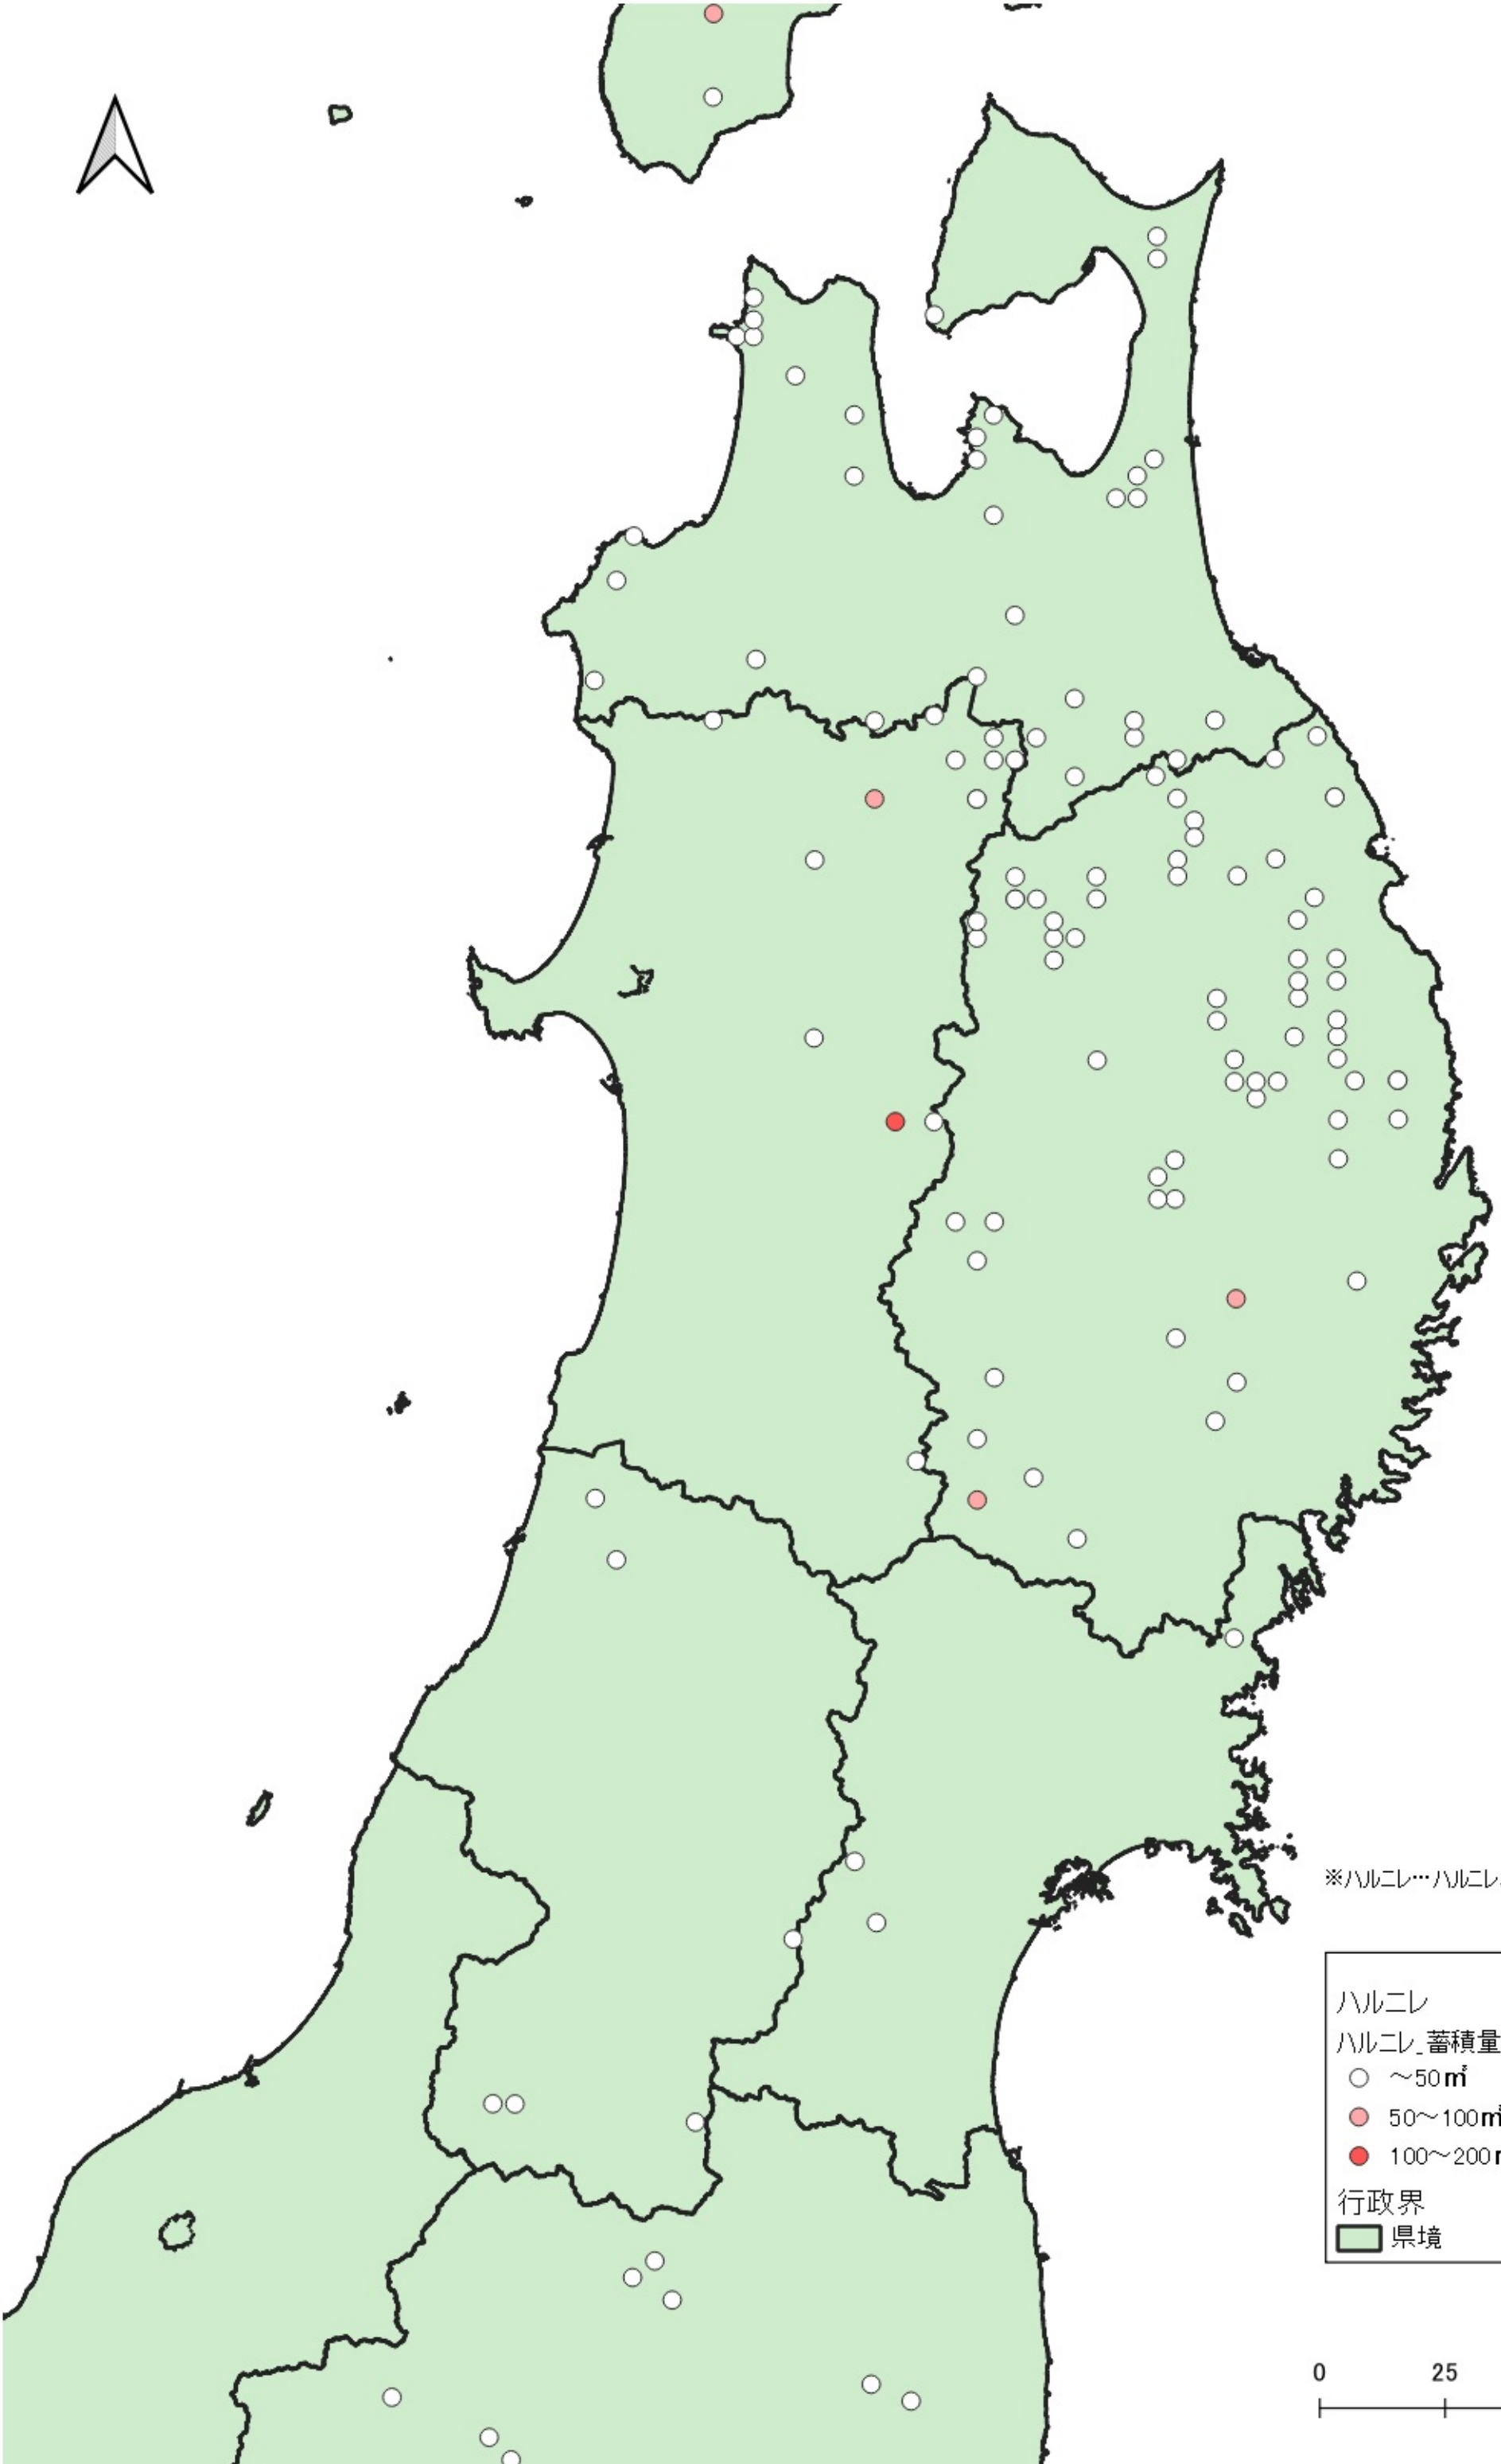

ハルニレ
ハルニレ_蓄積量
○ ~50m
● 50~100m
● 100~200m
● 200m~

行政界
■ 県境

※ハルニレ…ハルニレ、オビウ

0 100 200 km
|-----|-----|

※ハルニレ…ハルニレ、オビョウ

ハルニレ
ハルニレ_蓄積量

- ~50^個
- 50~100^個
- 100~200^個
- 200^個~

行政界
■ 県境

D

※ハルニレ…ハルニレ、オヒヨウ

ハルニレ
ハルニレ_蓄積量
○ ~50m³
● 50~100m³
● 100~200m³
行政界
■ 県境

※ハルニレ…ハルニレ、オヒョウ

ハルニレ
ハルニレ_蓄積量
○ ~50m ³
● 50~100m ³
● 100~200m ³
行政界
■ 県境

ハルニレ
ハルニレ_蓄積量
○ ~50m³
● 50~100m³
● 100~200m³
行政界
■ 県境

※ハルニレ…ハルニレ、オヒヨウ

Halnile
Halnile蓄積量
○ ~50㎡
● 50~100㎡
行政界
■ 県境

※Halnile…Halnile オヒョウ

※ハルニレ…ハルニレ、オヒョウ