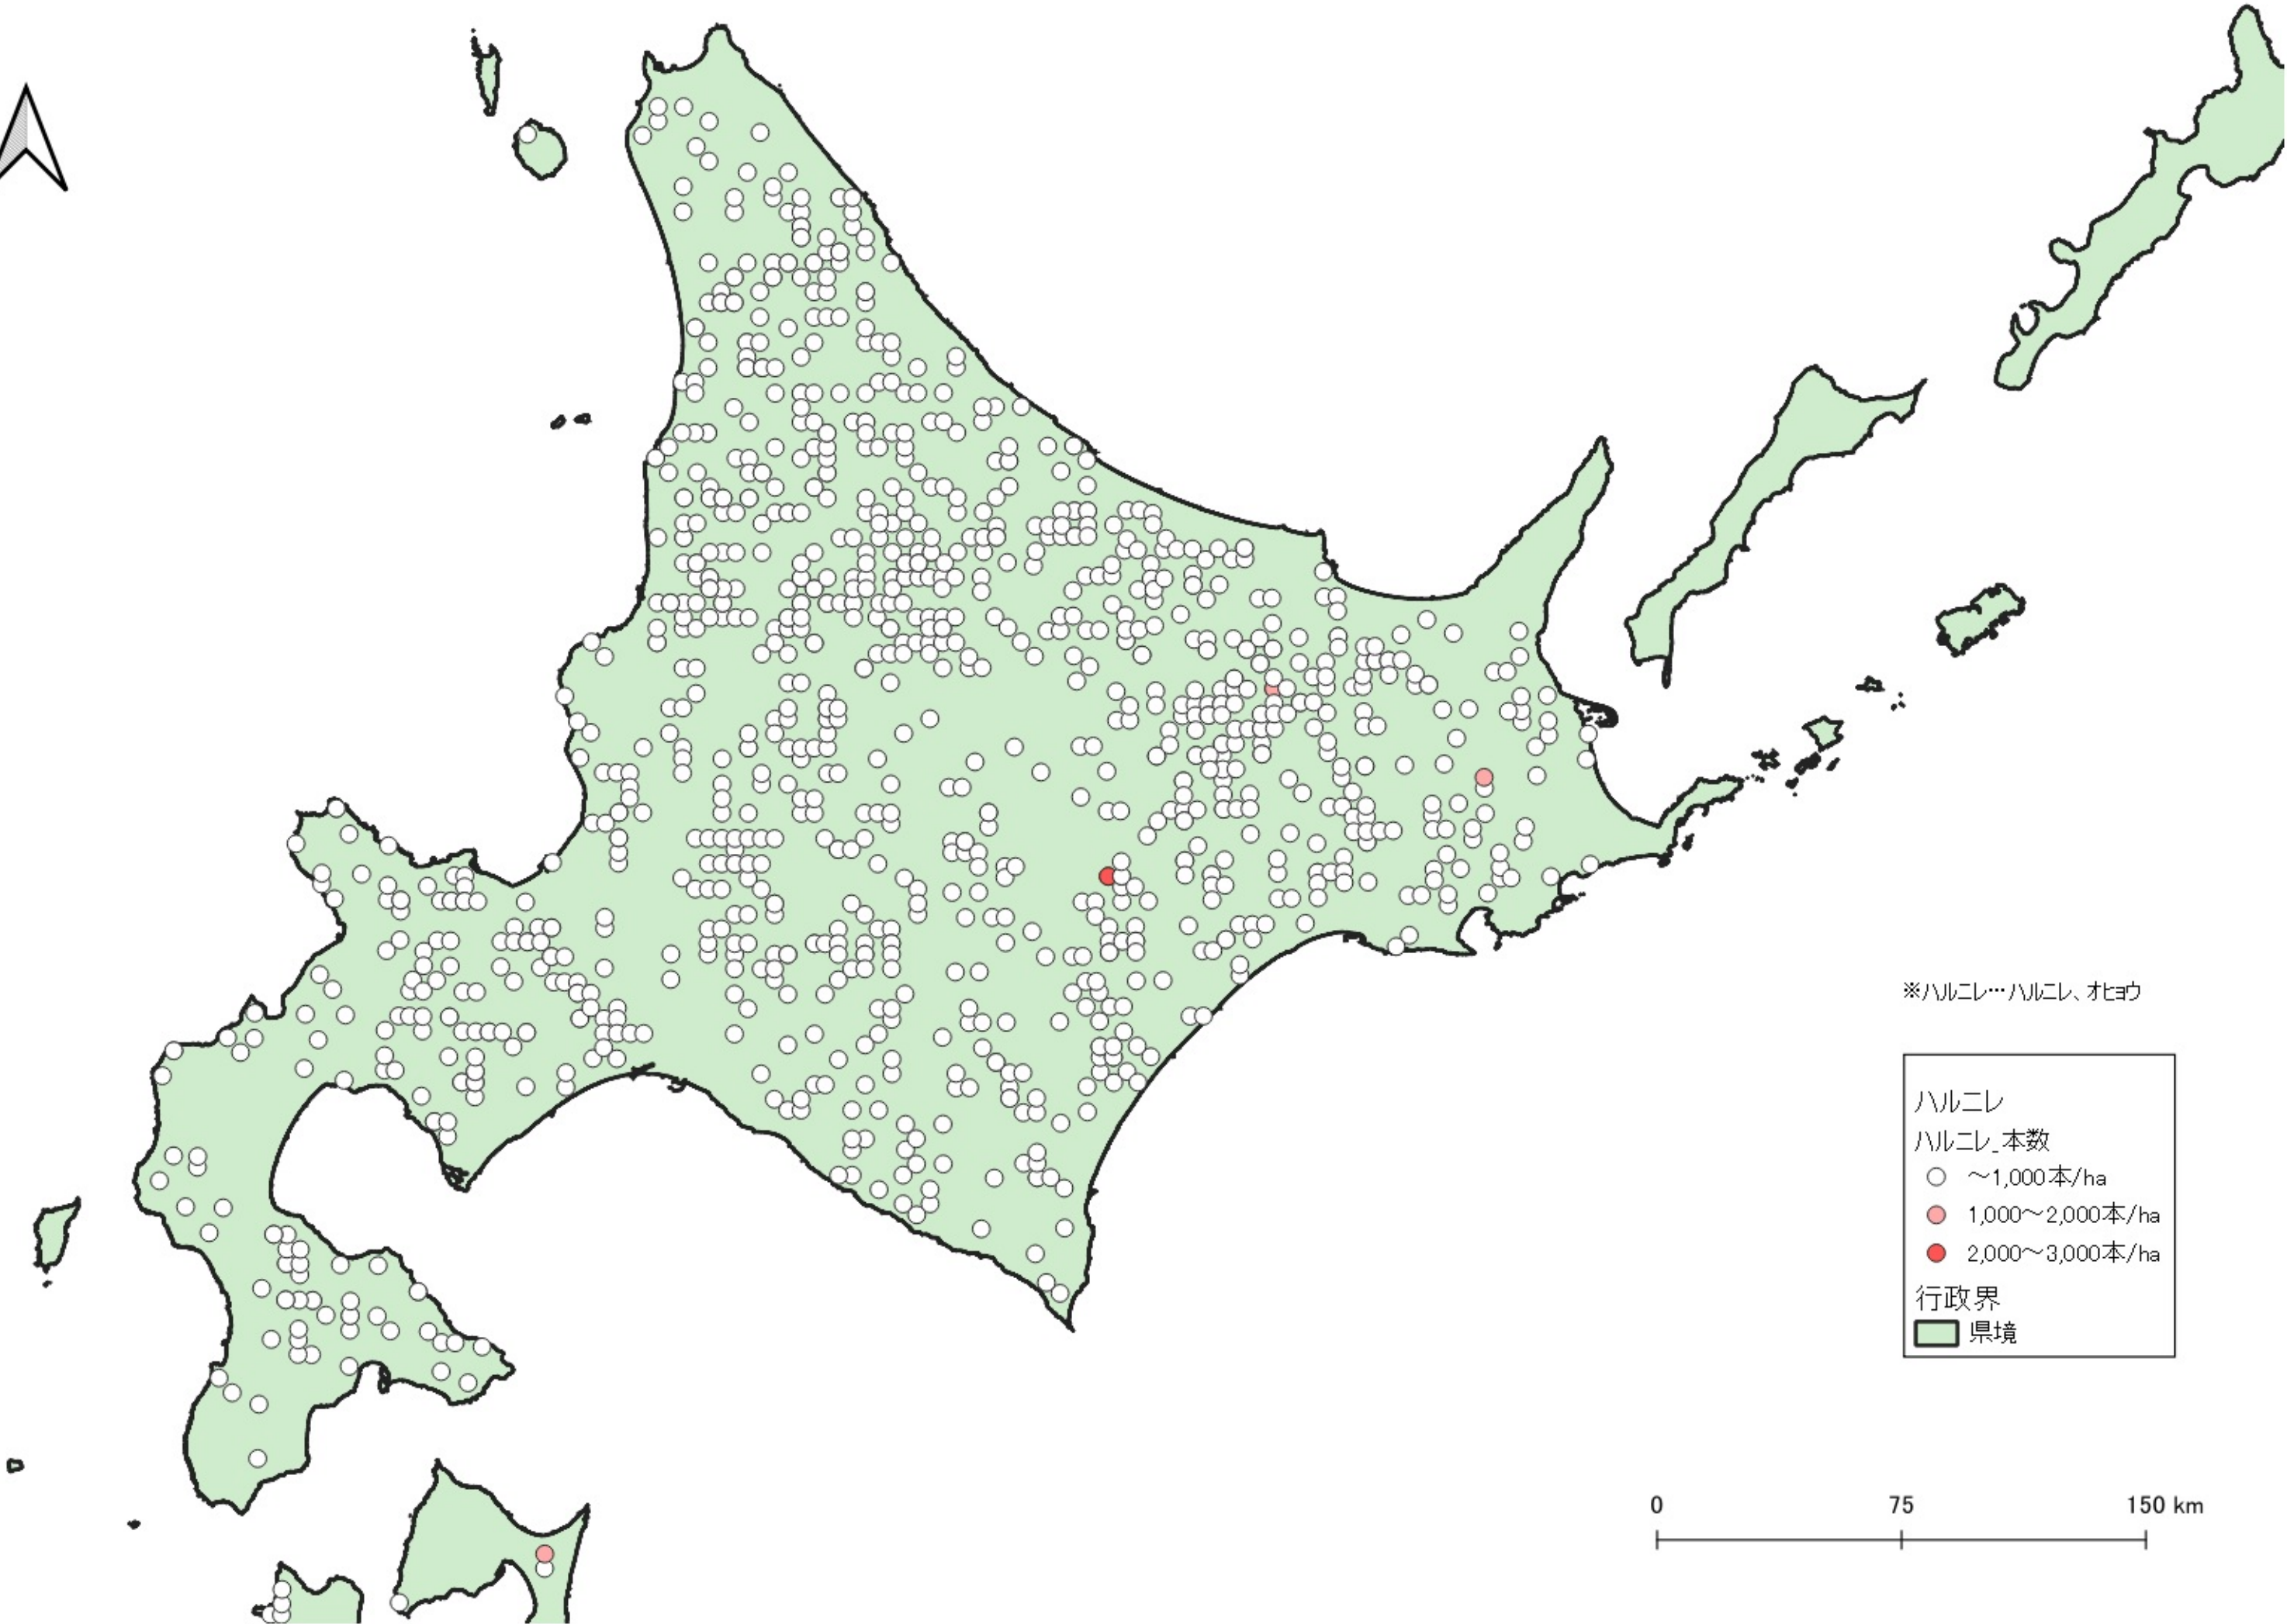

ハルニレ

ハルニレ_本数

- ~1,000本/ha
- 1,000~2,000本/ha
- 2,000~3,000本/ha

行政界

■ 県境

0 100 200 km

※ハルニレ…ハルニレ、オヒヨウ

D

※ハルニレ…ハルニレ、オヒヨウ

ハルニレ
ハルニレ_本数

- ~1,000本/ha
- 1,000~2,000本/ha
- 2,000~3,000本/ha

行政界

- 県境

※ハルニレ…ハルニレ、オシウ

ハルニレ
ハルニレ_本数
○ ~1,000本/ha
● 1,000~2,000本/ha
行政界
■ 県境

0 25 50 km

ハルニレ
ハルニレ_本数
○ ~1,000本/ha
● 1,000~2,000本/ha
行政界
■ 県境

※ハルニレ…ハルニレ オビウ

ハルニレ
ハルニレ本数
○ ~1,000本/ha
行政界
■ 県境

※ハルニレ…ハルニレ オヒョウ

※ハルニレ…ハルニレ、オヒョウ