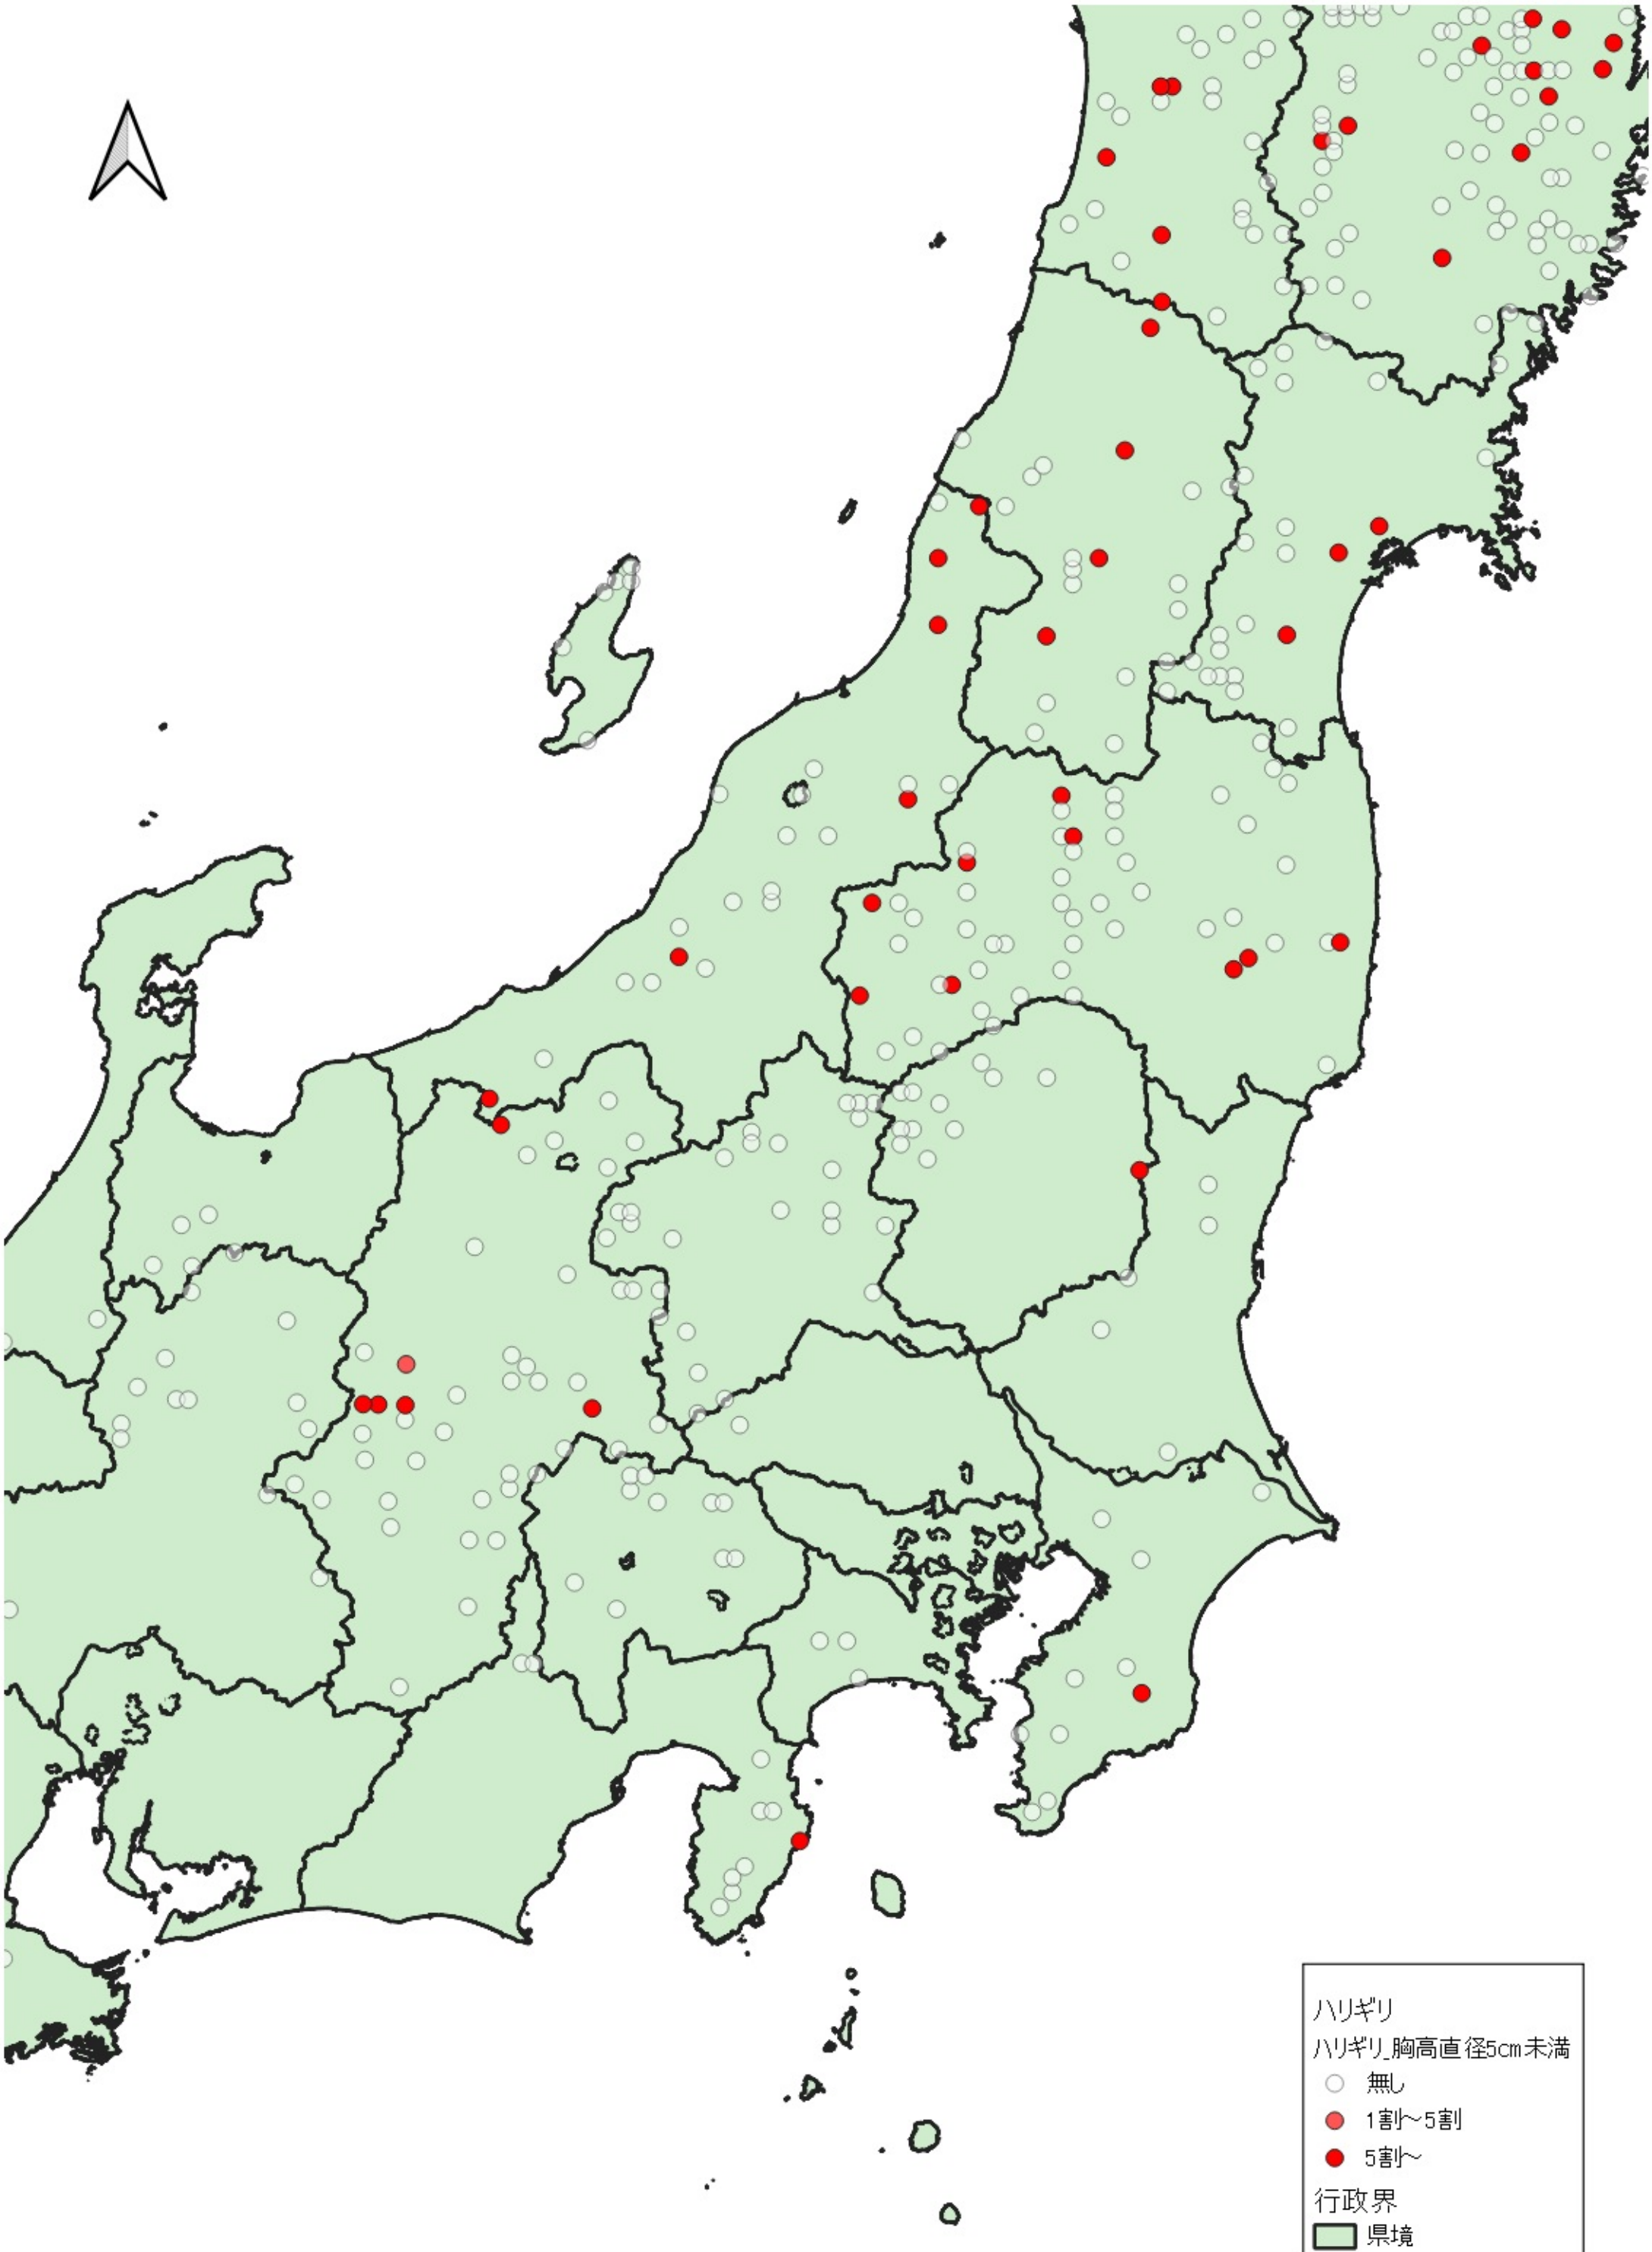

ハリギリ
ハリギリ_胸高直径5cm未満
○ 無し
● 1割~5割
● 5割~
行政界
■ 県境

0 100 200 km
|-----|-----|

ハリギリ
ハリギリ胸高直径5cm未満

- 無し
- 1割~5割
- 5割~

行政界
■ 県境

ハリギリ
ハリギリ_胸高直径5cm未満
○ 無し
● 5割～
行政界
■ 県境

0 25 50 km

ハリギリ
ハリギリ_胸高直径5cm未満

- 無し
- 1割〜5割
- 5割〜

行政界
■ 県境

0 25 50 km

0 25 50 km

ハリギリ
ハリギリ_胸高直径5cm未満
○ 無し
● 5割〜
行政界
■ 県境

ハリギリ
ハリギリ_胸高直径5cm未満

- 無し
- 5割～

行政界

- 県境