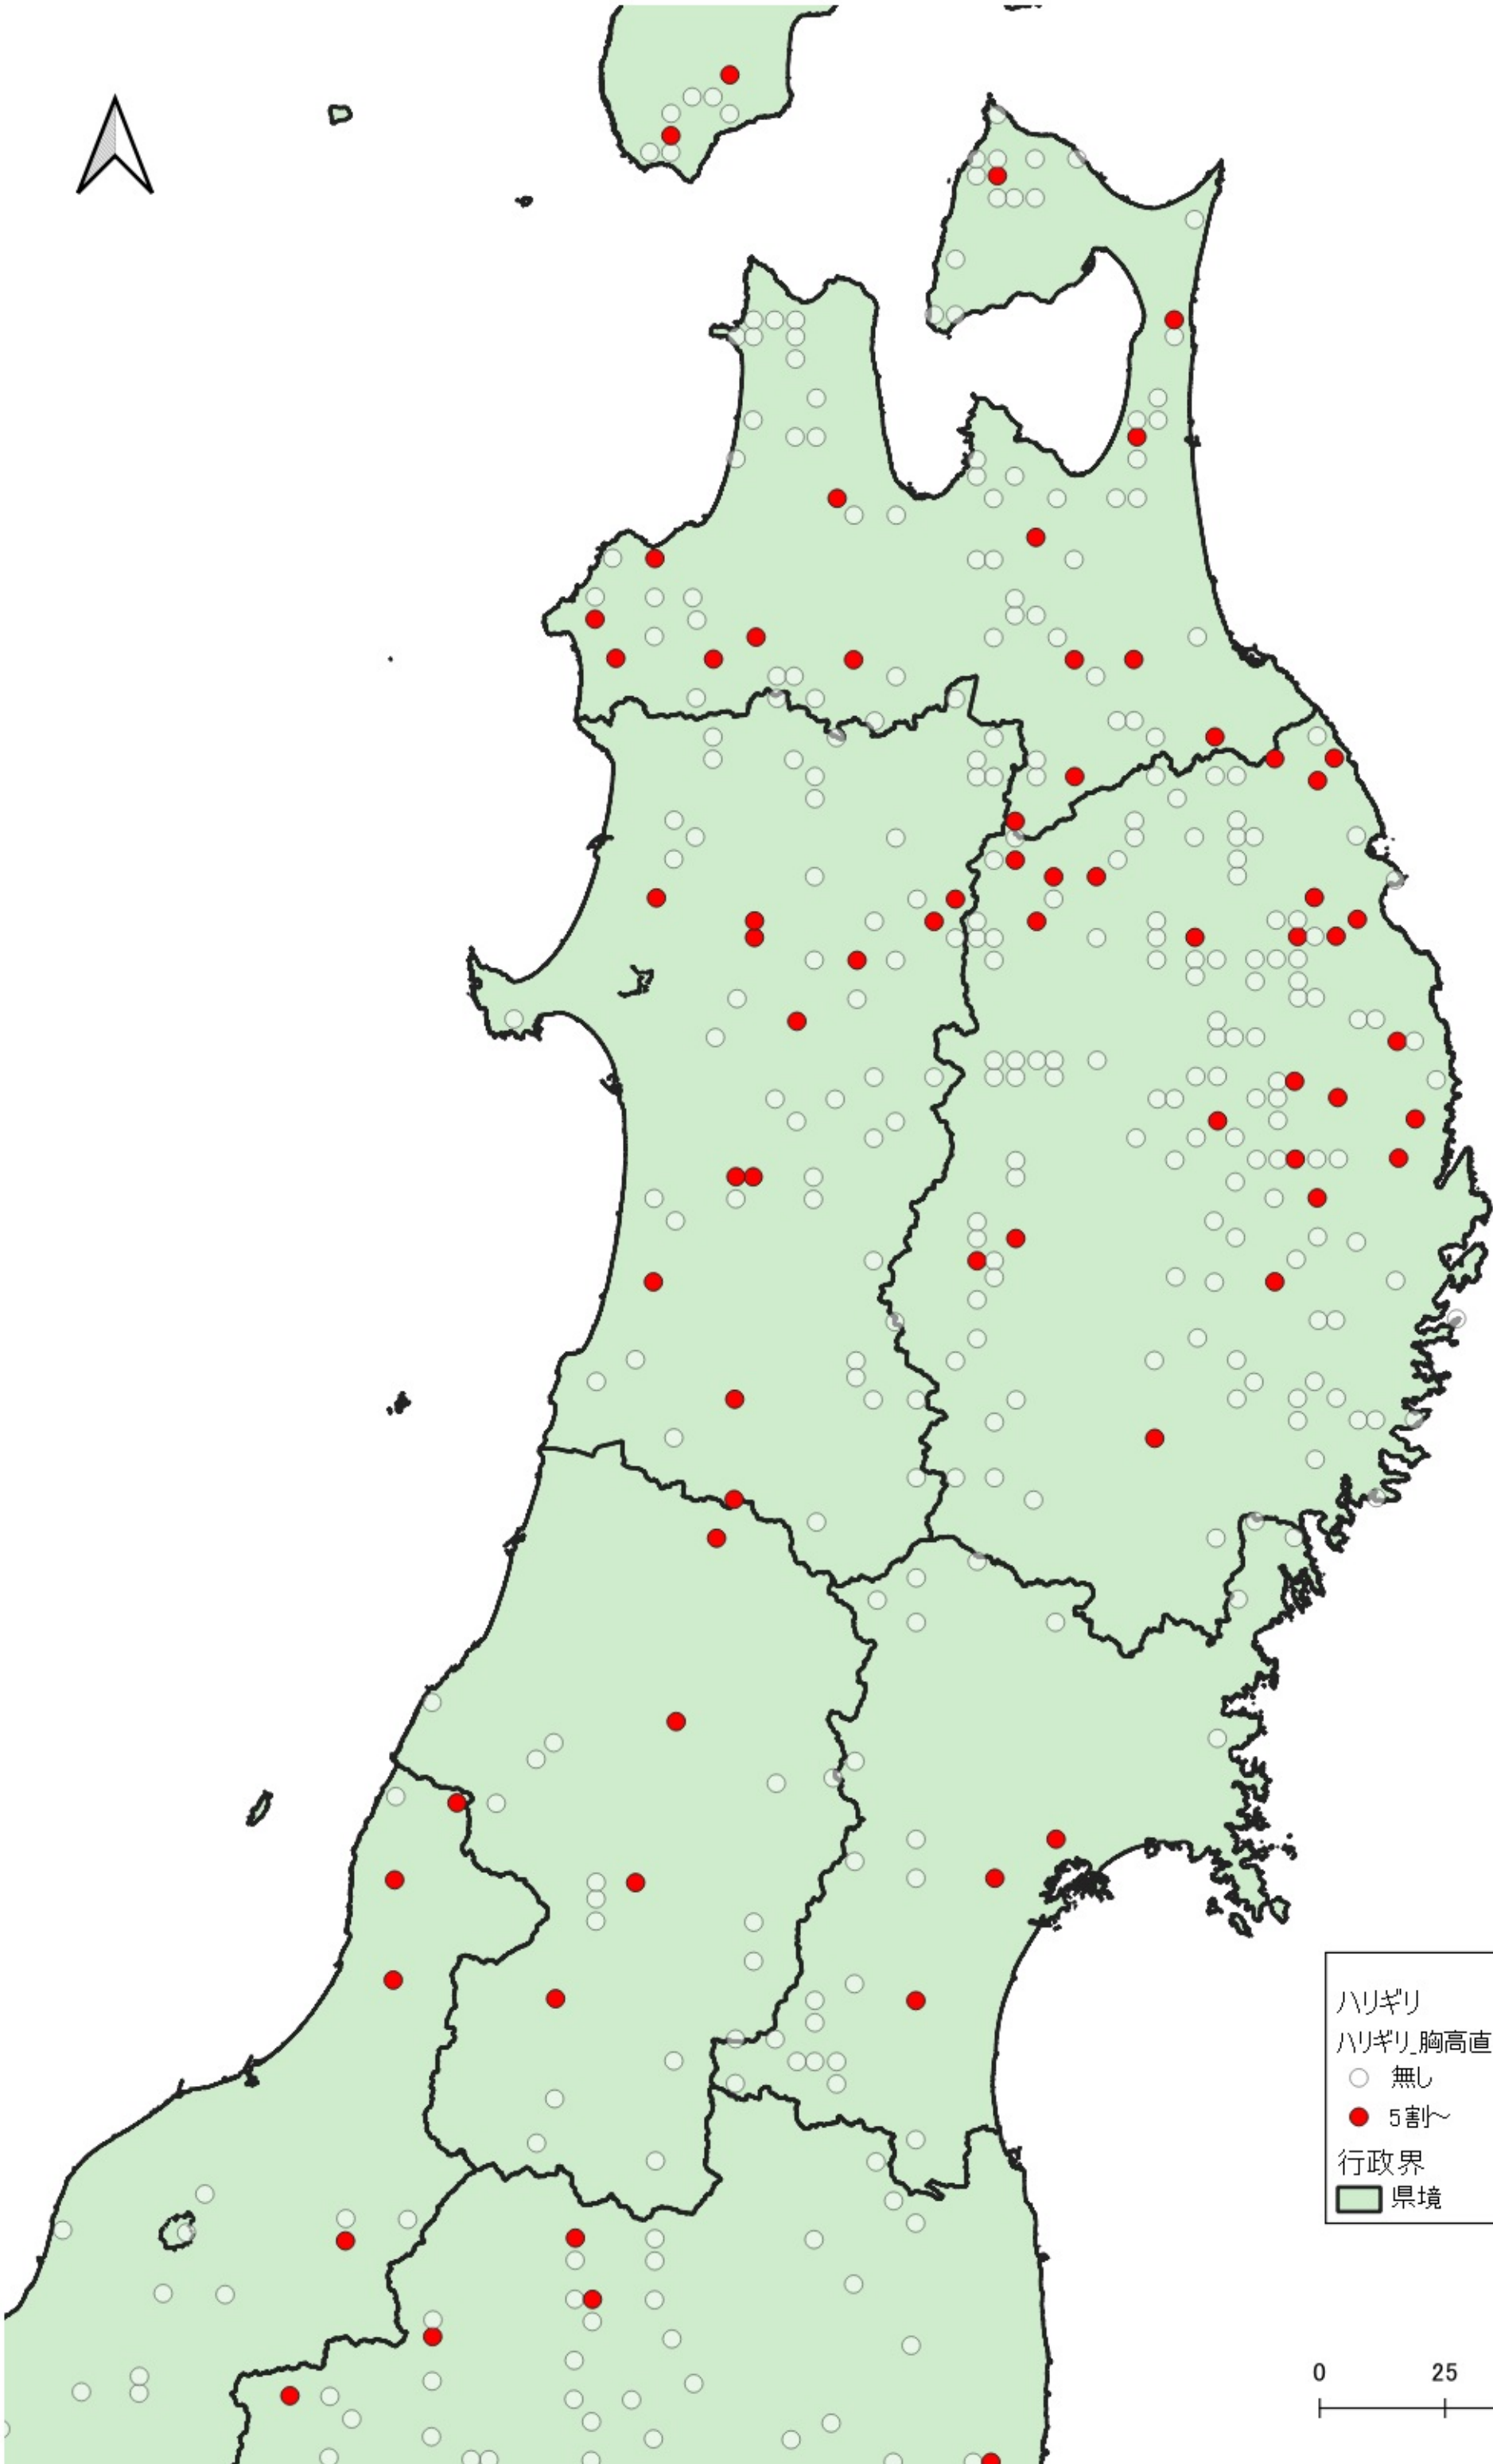

ハリギリ
ハリギリ_胸高直径5cm未満
○ 無し
● 1割~5割
● 5割~
行政界
■ 県境

0 100 200 km
|-----|-----|

ハリギリ
ハリギリ胸高直径5cm未満

- 無し
- 1割~5割
- 5割~

行政界
■ 県境

ハリギリ
ハリギリ_胸高直径5cm未満
○ 無し
● 5割～
行政界
■ 県境

0 25 50 km

ハリギリ
ハリギリ_胸高直径5cm未満

- 無し
- 1割〜5割
- 5割〜

行政界
■ 県境

0 25 50 km

0 25 50 km

ハリギリ
ハリギリ_胸高直径5cm未満
○ 無し
● 5割〜
行政界
■ 県境

ハリギリ
ハリギリ_胸高直径5cm未満

- 無し
- 5割～

行政界

- 県境