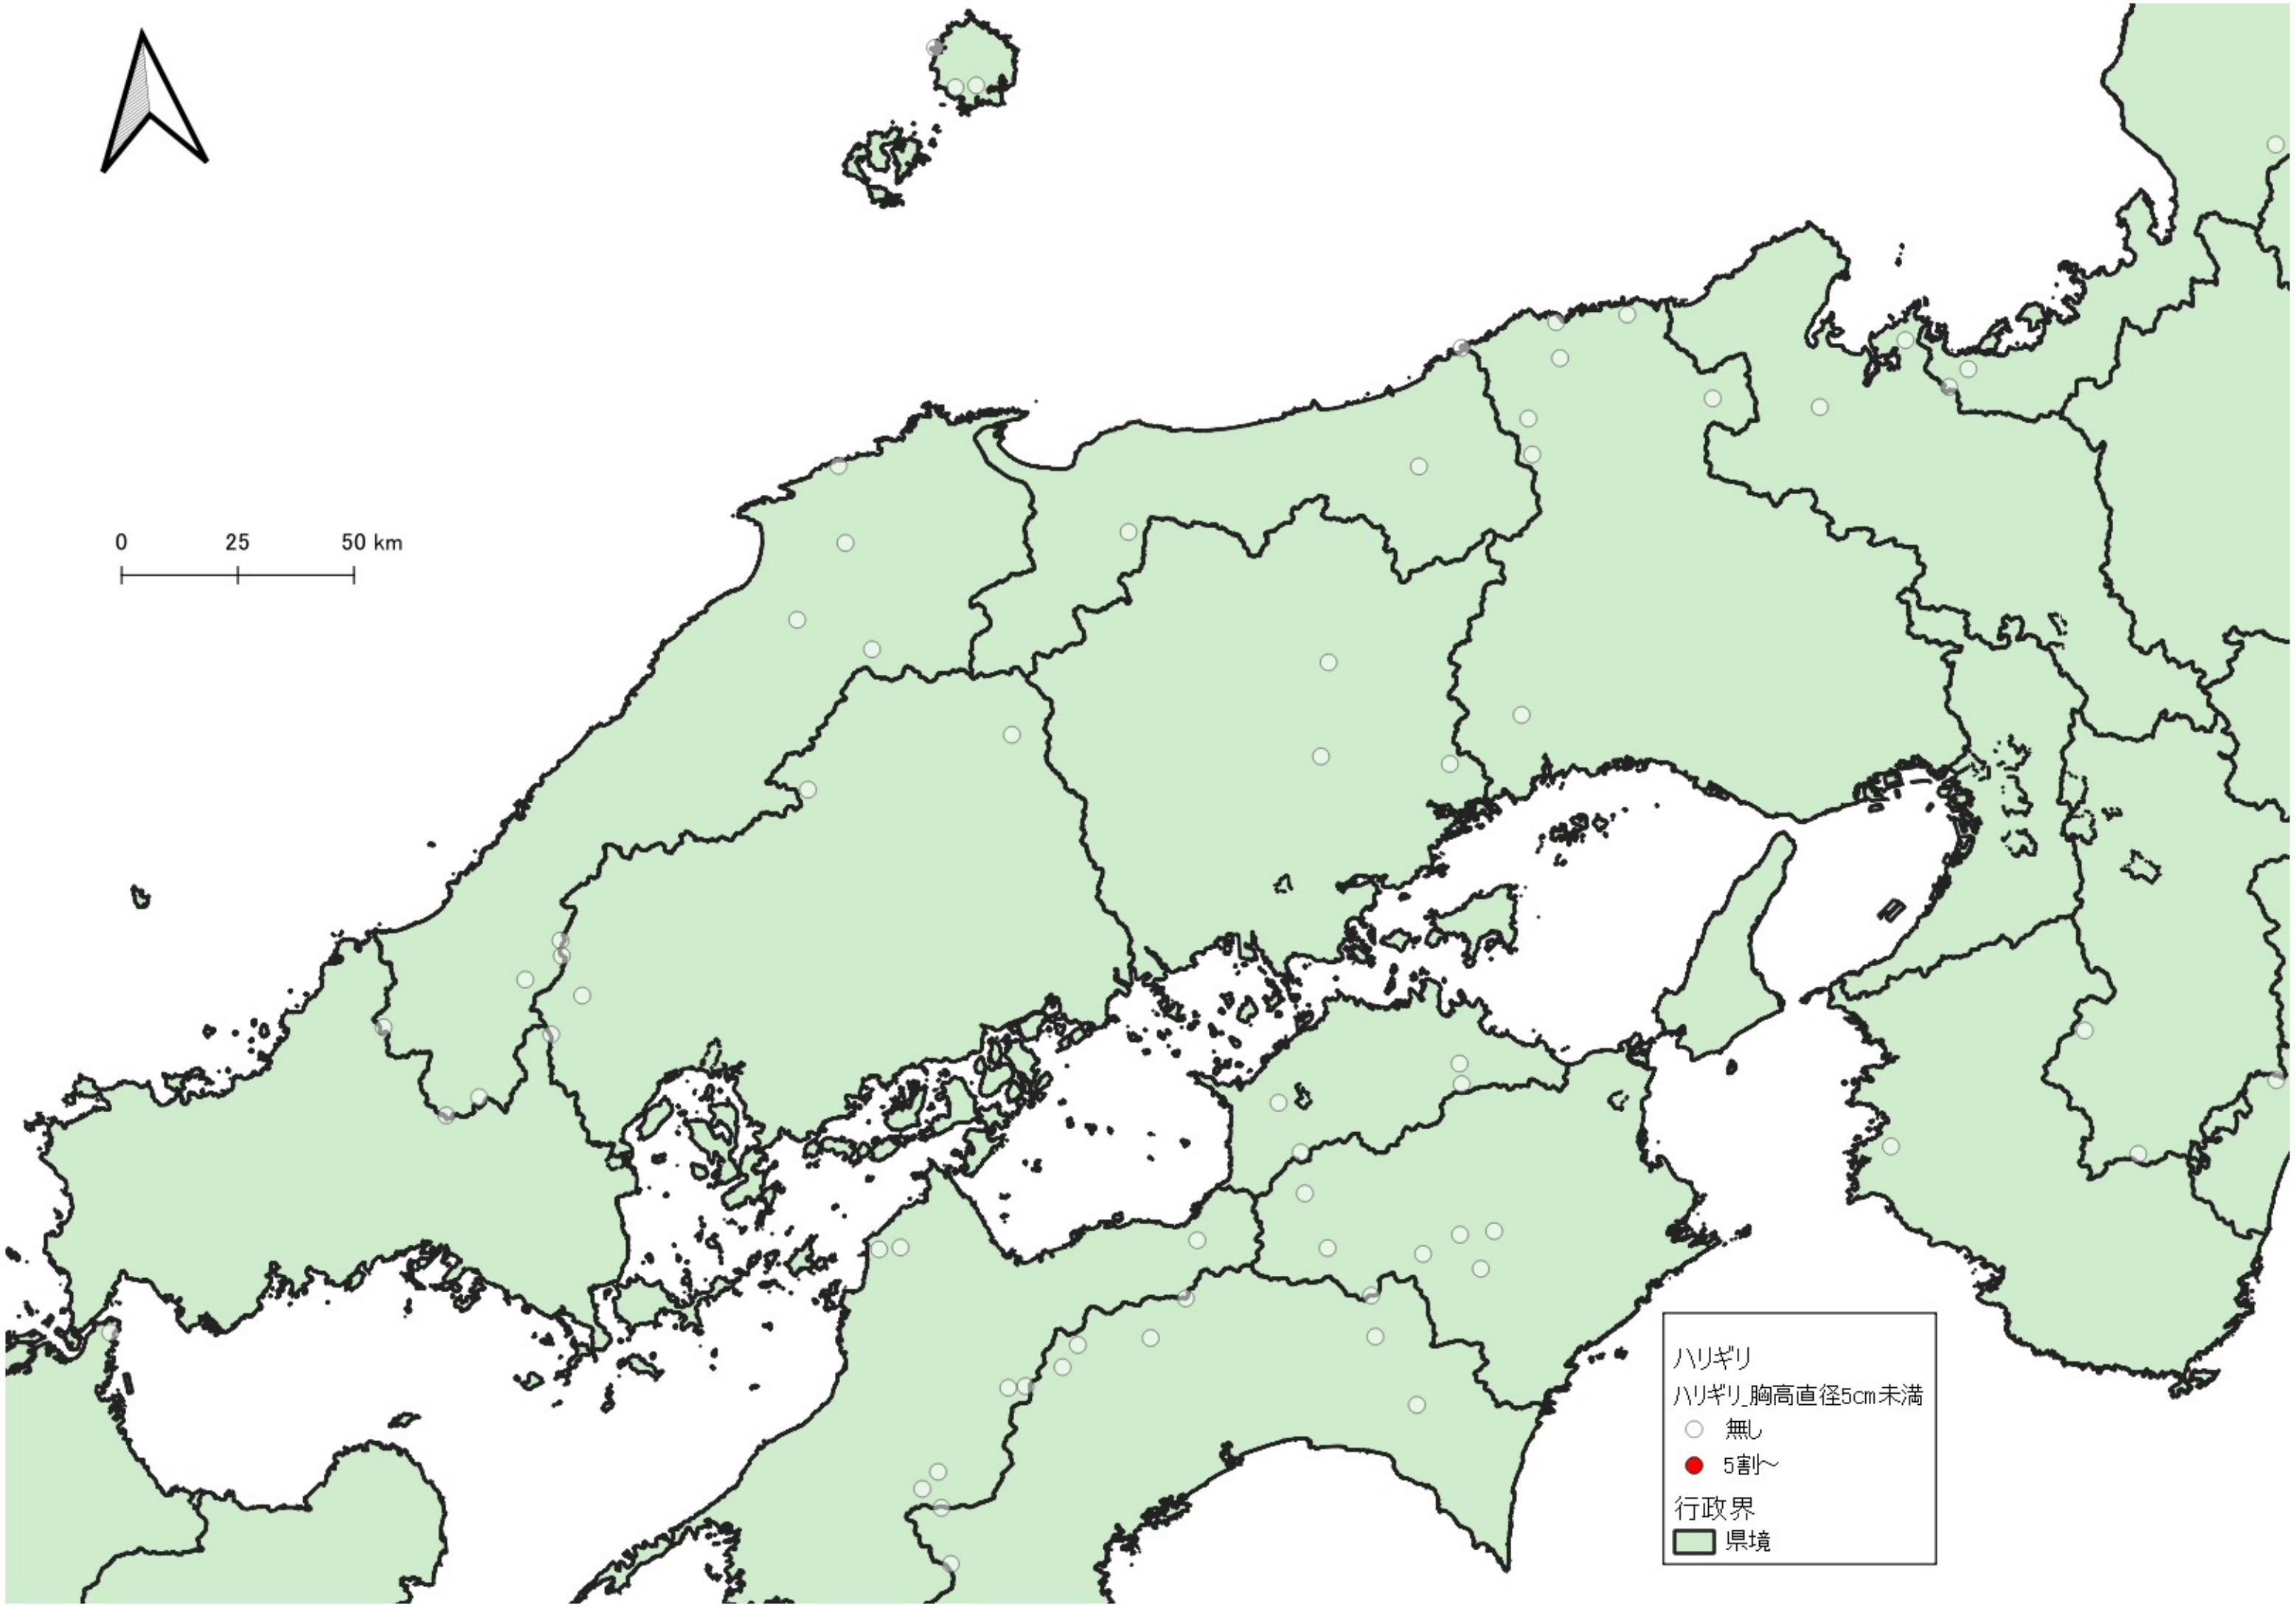

ハリギリ
ハリギリ_胸高直径5cm未満
○ 無し
● 1割~5割
● 5割~
行政界
■ 県境

0 100 200 km
|-----|-----|

ハリギリ
ハリギリ胸高直径5cm未満

- 無し
- 1割~5割
- 5割~

行政界
■ 県境

ハリギリ
ハリギリ_胸高直径5cm未満
○ 無し
● 5割～
行政界
■ 県境

0 25 50 km

ハリギリ
ハリギリ_胸高直径5cm未満

- 無し
- 1割〜5割
- 5割〜

行政界
■ 県境

0 25 50 km

0 25 50 km

ハリギリ
ハリギリ_胸高直径5cm未満
○ 無し
● 5割〜
行政界
■ 県境

ハリギリ
ハリギリ_胸高直径5cm未満

- 無し
- 5割～

行政界

- 県境