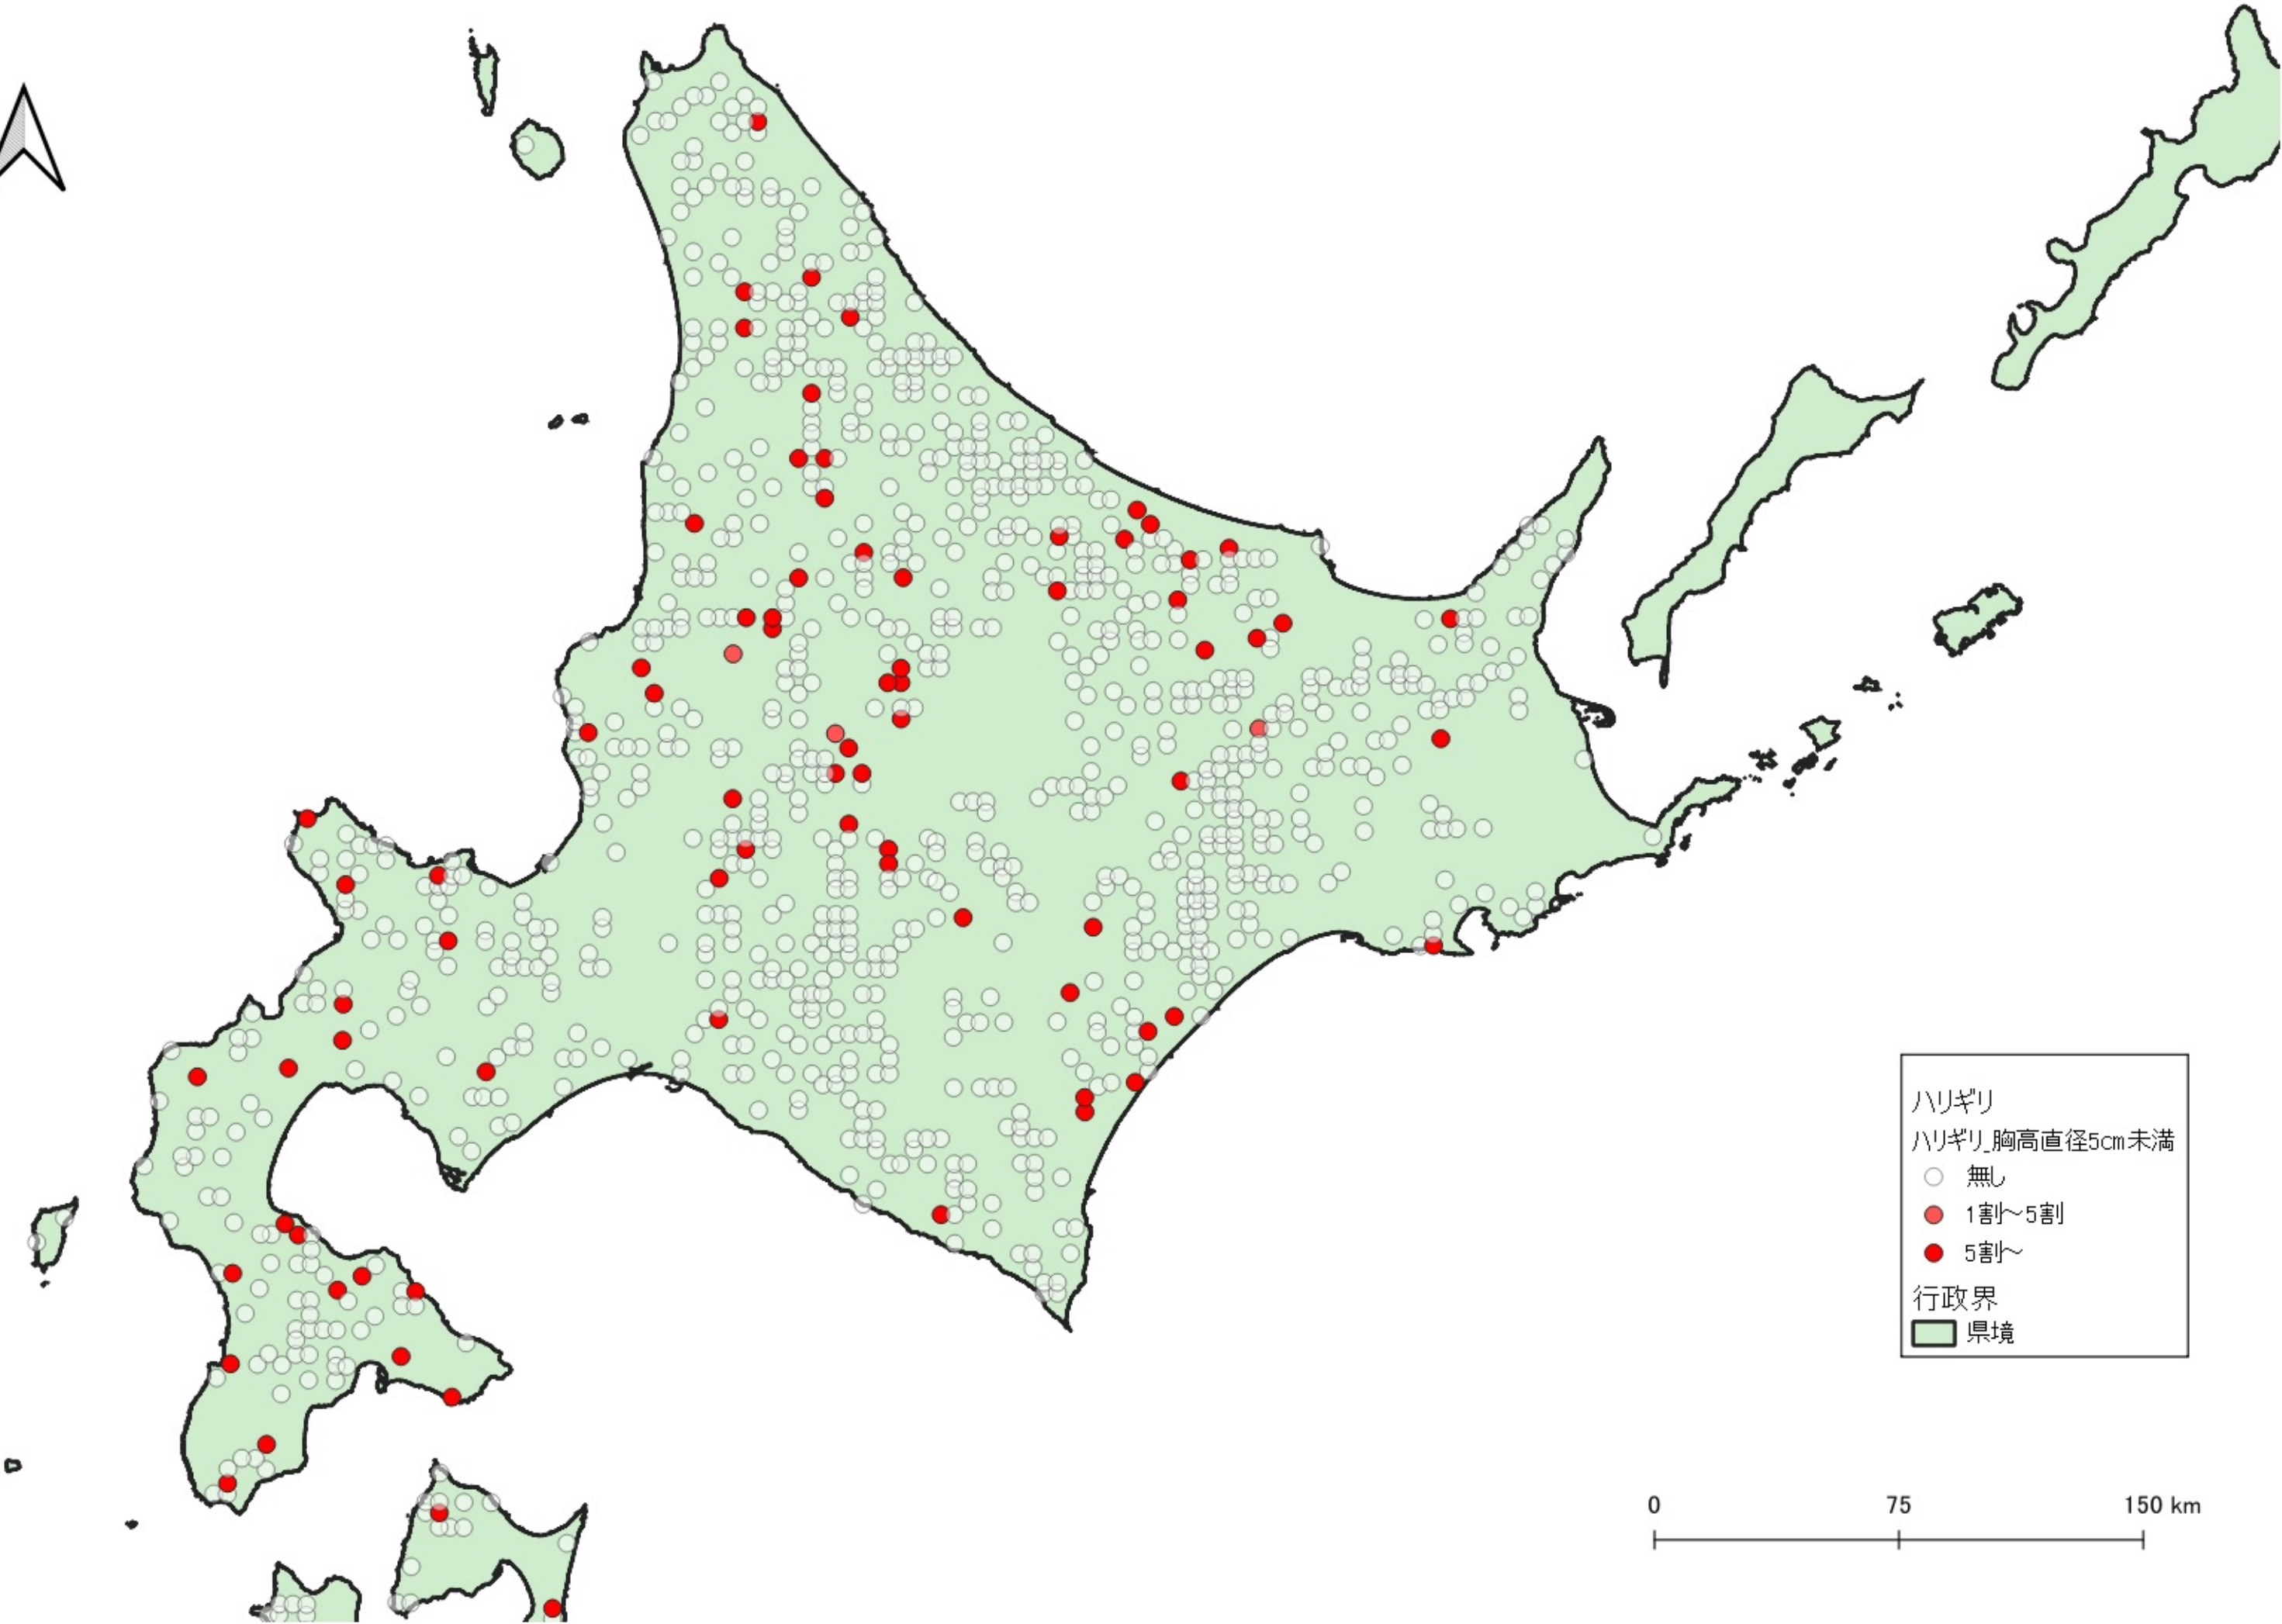

ハリギリ
ハリギリ_胸高直径5cm未満
○ 無し
● 1割~5割
● 5割~
行政界
■ 県境

0 100 200 km
|-----|-----|

ハリギリ
ハリギリ胸高直径5cm未満

- 無し
- 1割~5割
- 5割~

行政界
■ 県境

ハリギリ
ハリギリ_胸高直径5cm未満
○ 無し
● 5割～
行政界
■ 県境

0 25 50 km

ハリギリ
ハリギリ_胸高直径5cm未満

- 無し
- 1割〜5割
- 5割〜

行政界
■ 県境

0 25 50 km

0 25 50 km

ハリギリ
ハリギリ_胸高直径5cm未満
○ 無し
● 5割〜
行政界
■ 県境

ハリギリ
ハリギリ_胸高直径5cm未満

- 無し
- 5割～

行政界

- 県境