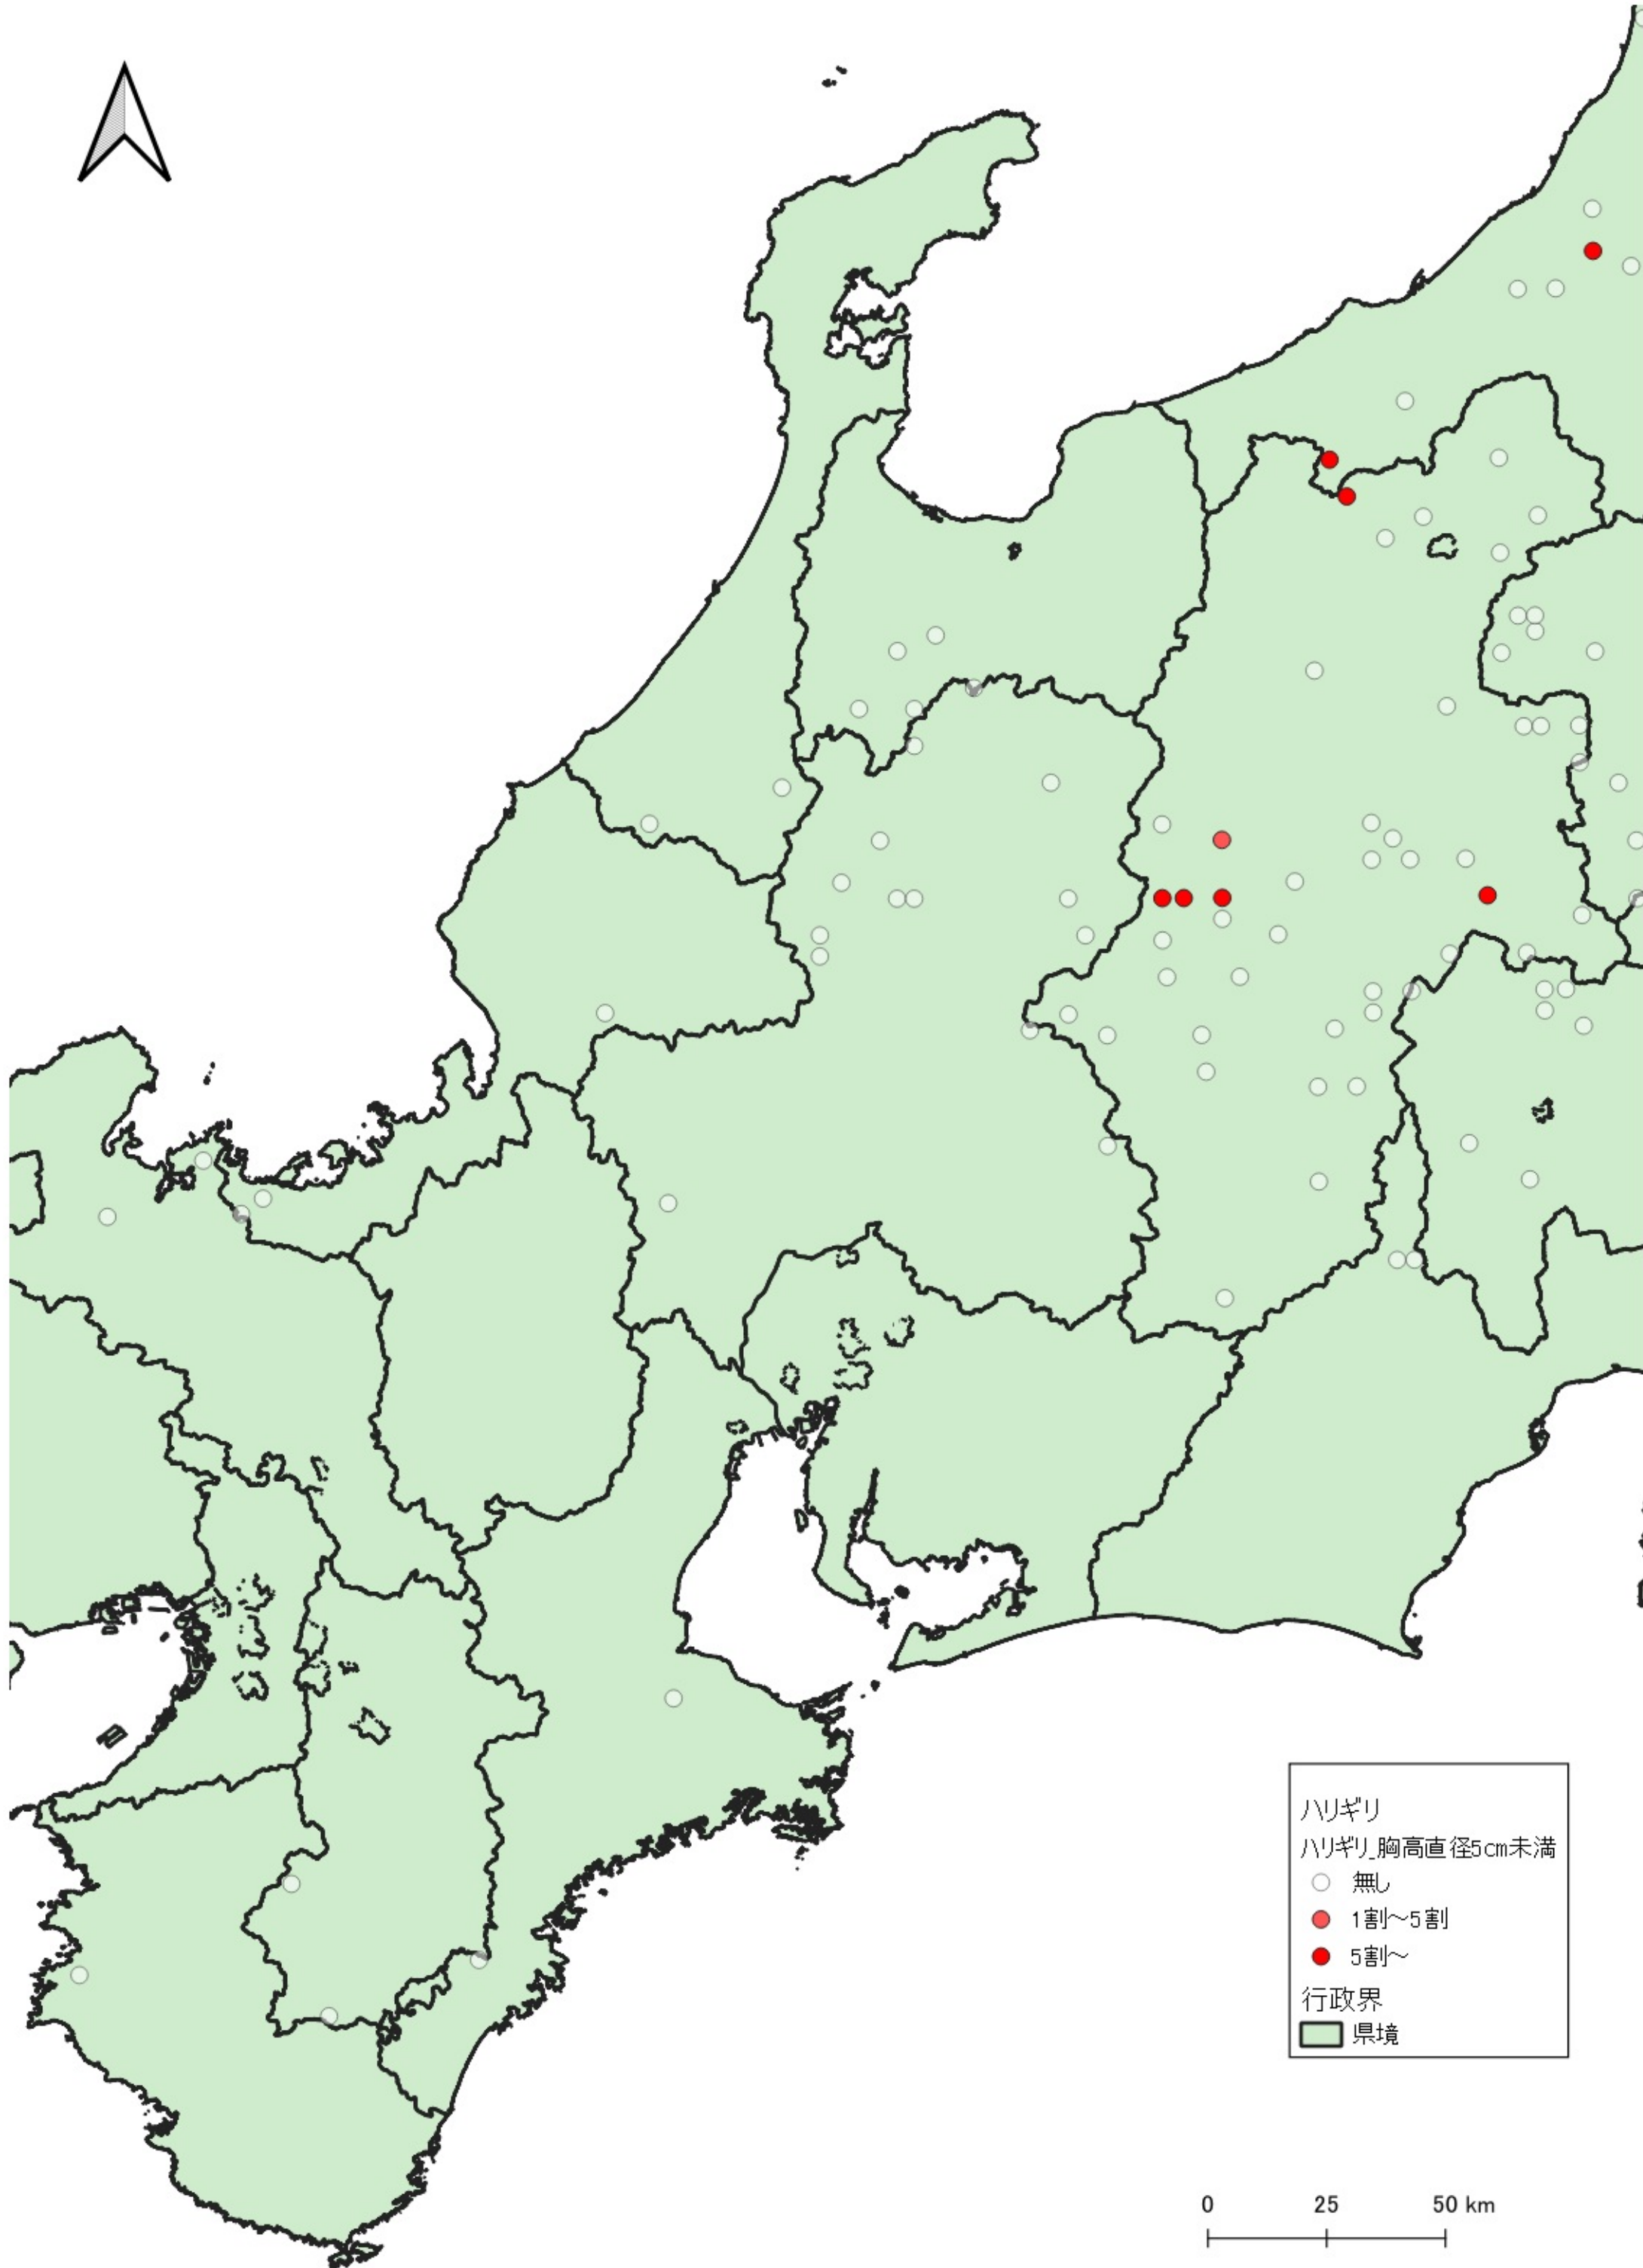

ハリギリ
ハリギリ_胸高直径5cm未満
○ 無し
● 1割~5割
● 5割~
行政界
■ 県境

0 100 200 km
|-----|-----|

ハリギリ
ハリギリ胸高直径5cm未満

- 無し
- 1割~5割
- 5割~

行政界
■ 県境

ハリギリ
ハリギリ_胸高直径5cm未満
○ 無し
● 5割～
行政界
■ 県境

0 25 50 km

ハリギリ
ハリギリ_胸高直径5cm未満

- 無し
- 1割〜5割
- 5割〜

行政界
■ 県境

0 25 50 km

0 25 50 km

ハリギリ
ハリギリ_胸高直径5cm未満
○ 無し
● 5割〜
行政界
■ 県境

ハリギリ
ハリギリ_胸高直径5cm未満

- 無し
- 5割～

行政界

- 県境