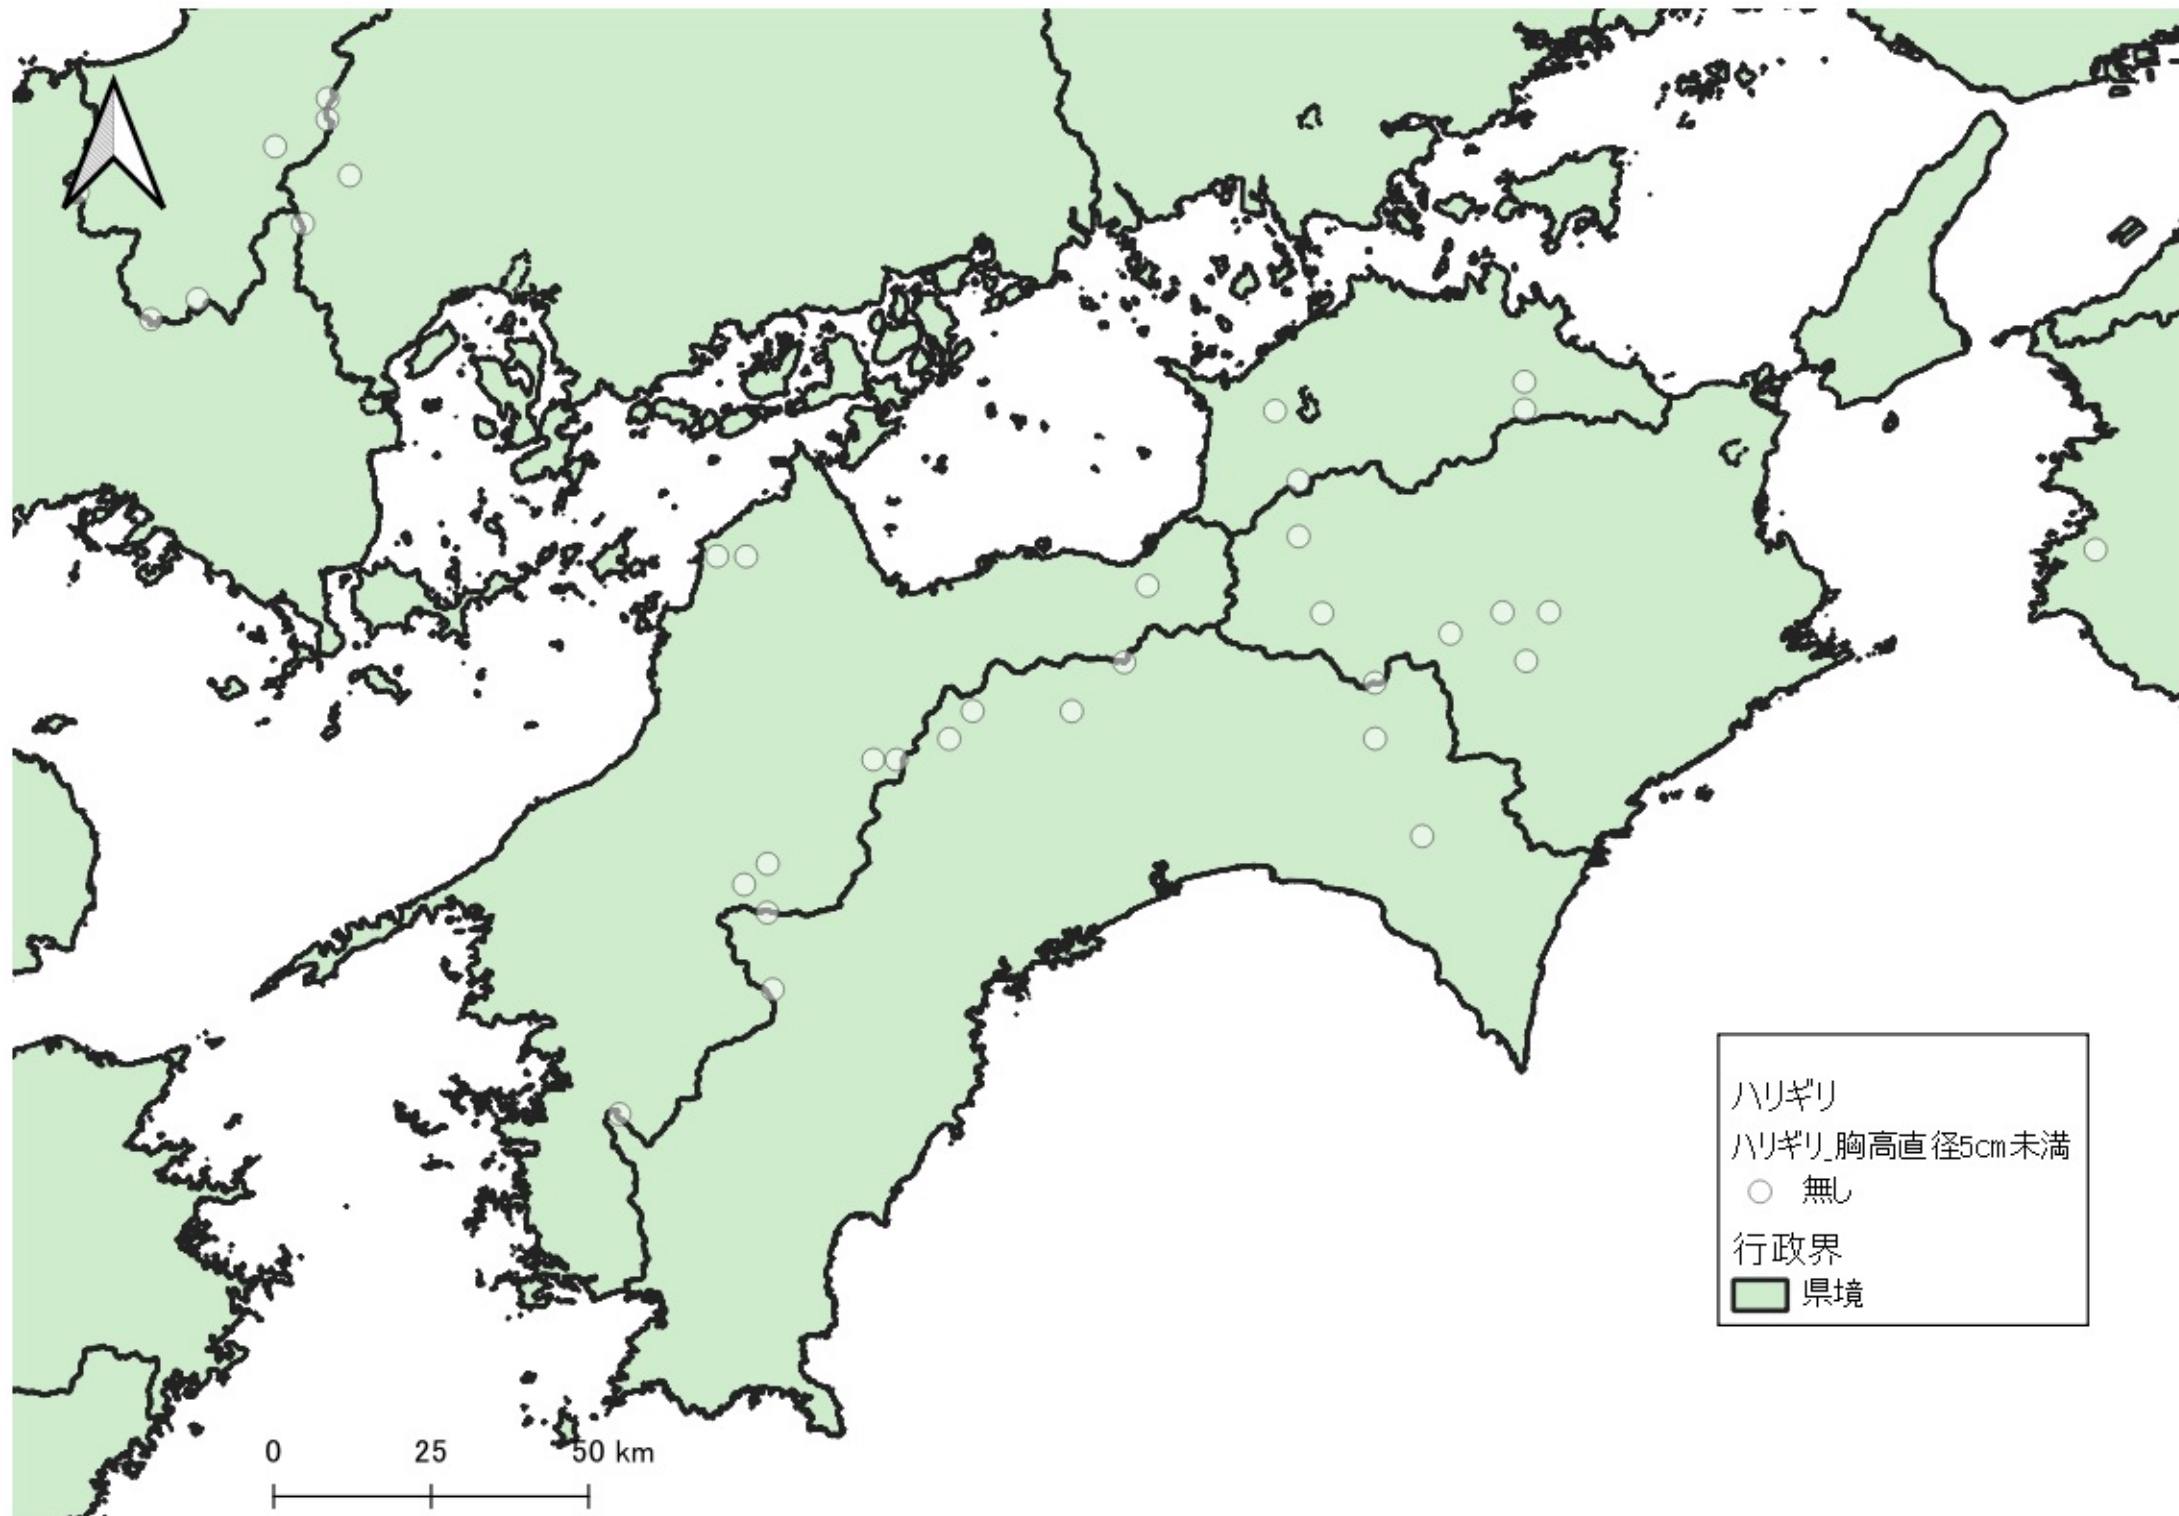

ハリギリ
ハリギリ_胸高直径5cm未満
○ 無し
● 1割~5割
● 5割~
行政界
■ 県境

0 100 200 km
|-----|-----|

ハリギリ
ハリギリ胸高直径5cm未満

- 無し
- 1割~5割
- 5割~

行政界
■ 県境

ハリギリ
ハリギリ_胸高直径5cm未満
○ 無し
● 5割～
行政界
■ 県境

0 25 50 km

ハリギリ
ハリギリ_胸高直径5cm未満

- 無し
- 1割〜5割
- 5割〜

行政界
■ 県境

0 25 50 km

0 25 50 km

ハリギリ
ハリギリ_胸高直径5cm未満
○ 無し
● 5割〜
行政界
■ 県境

ハリギリ
ハリギリ_胸高直径5cm未満

- 無し
- 5割～

行政界

- 県境