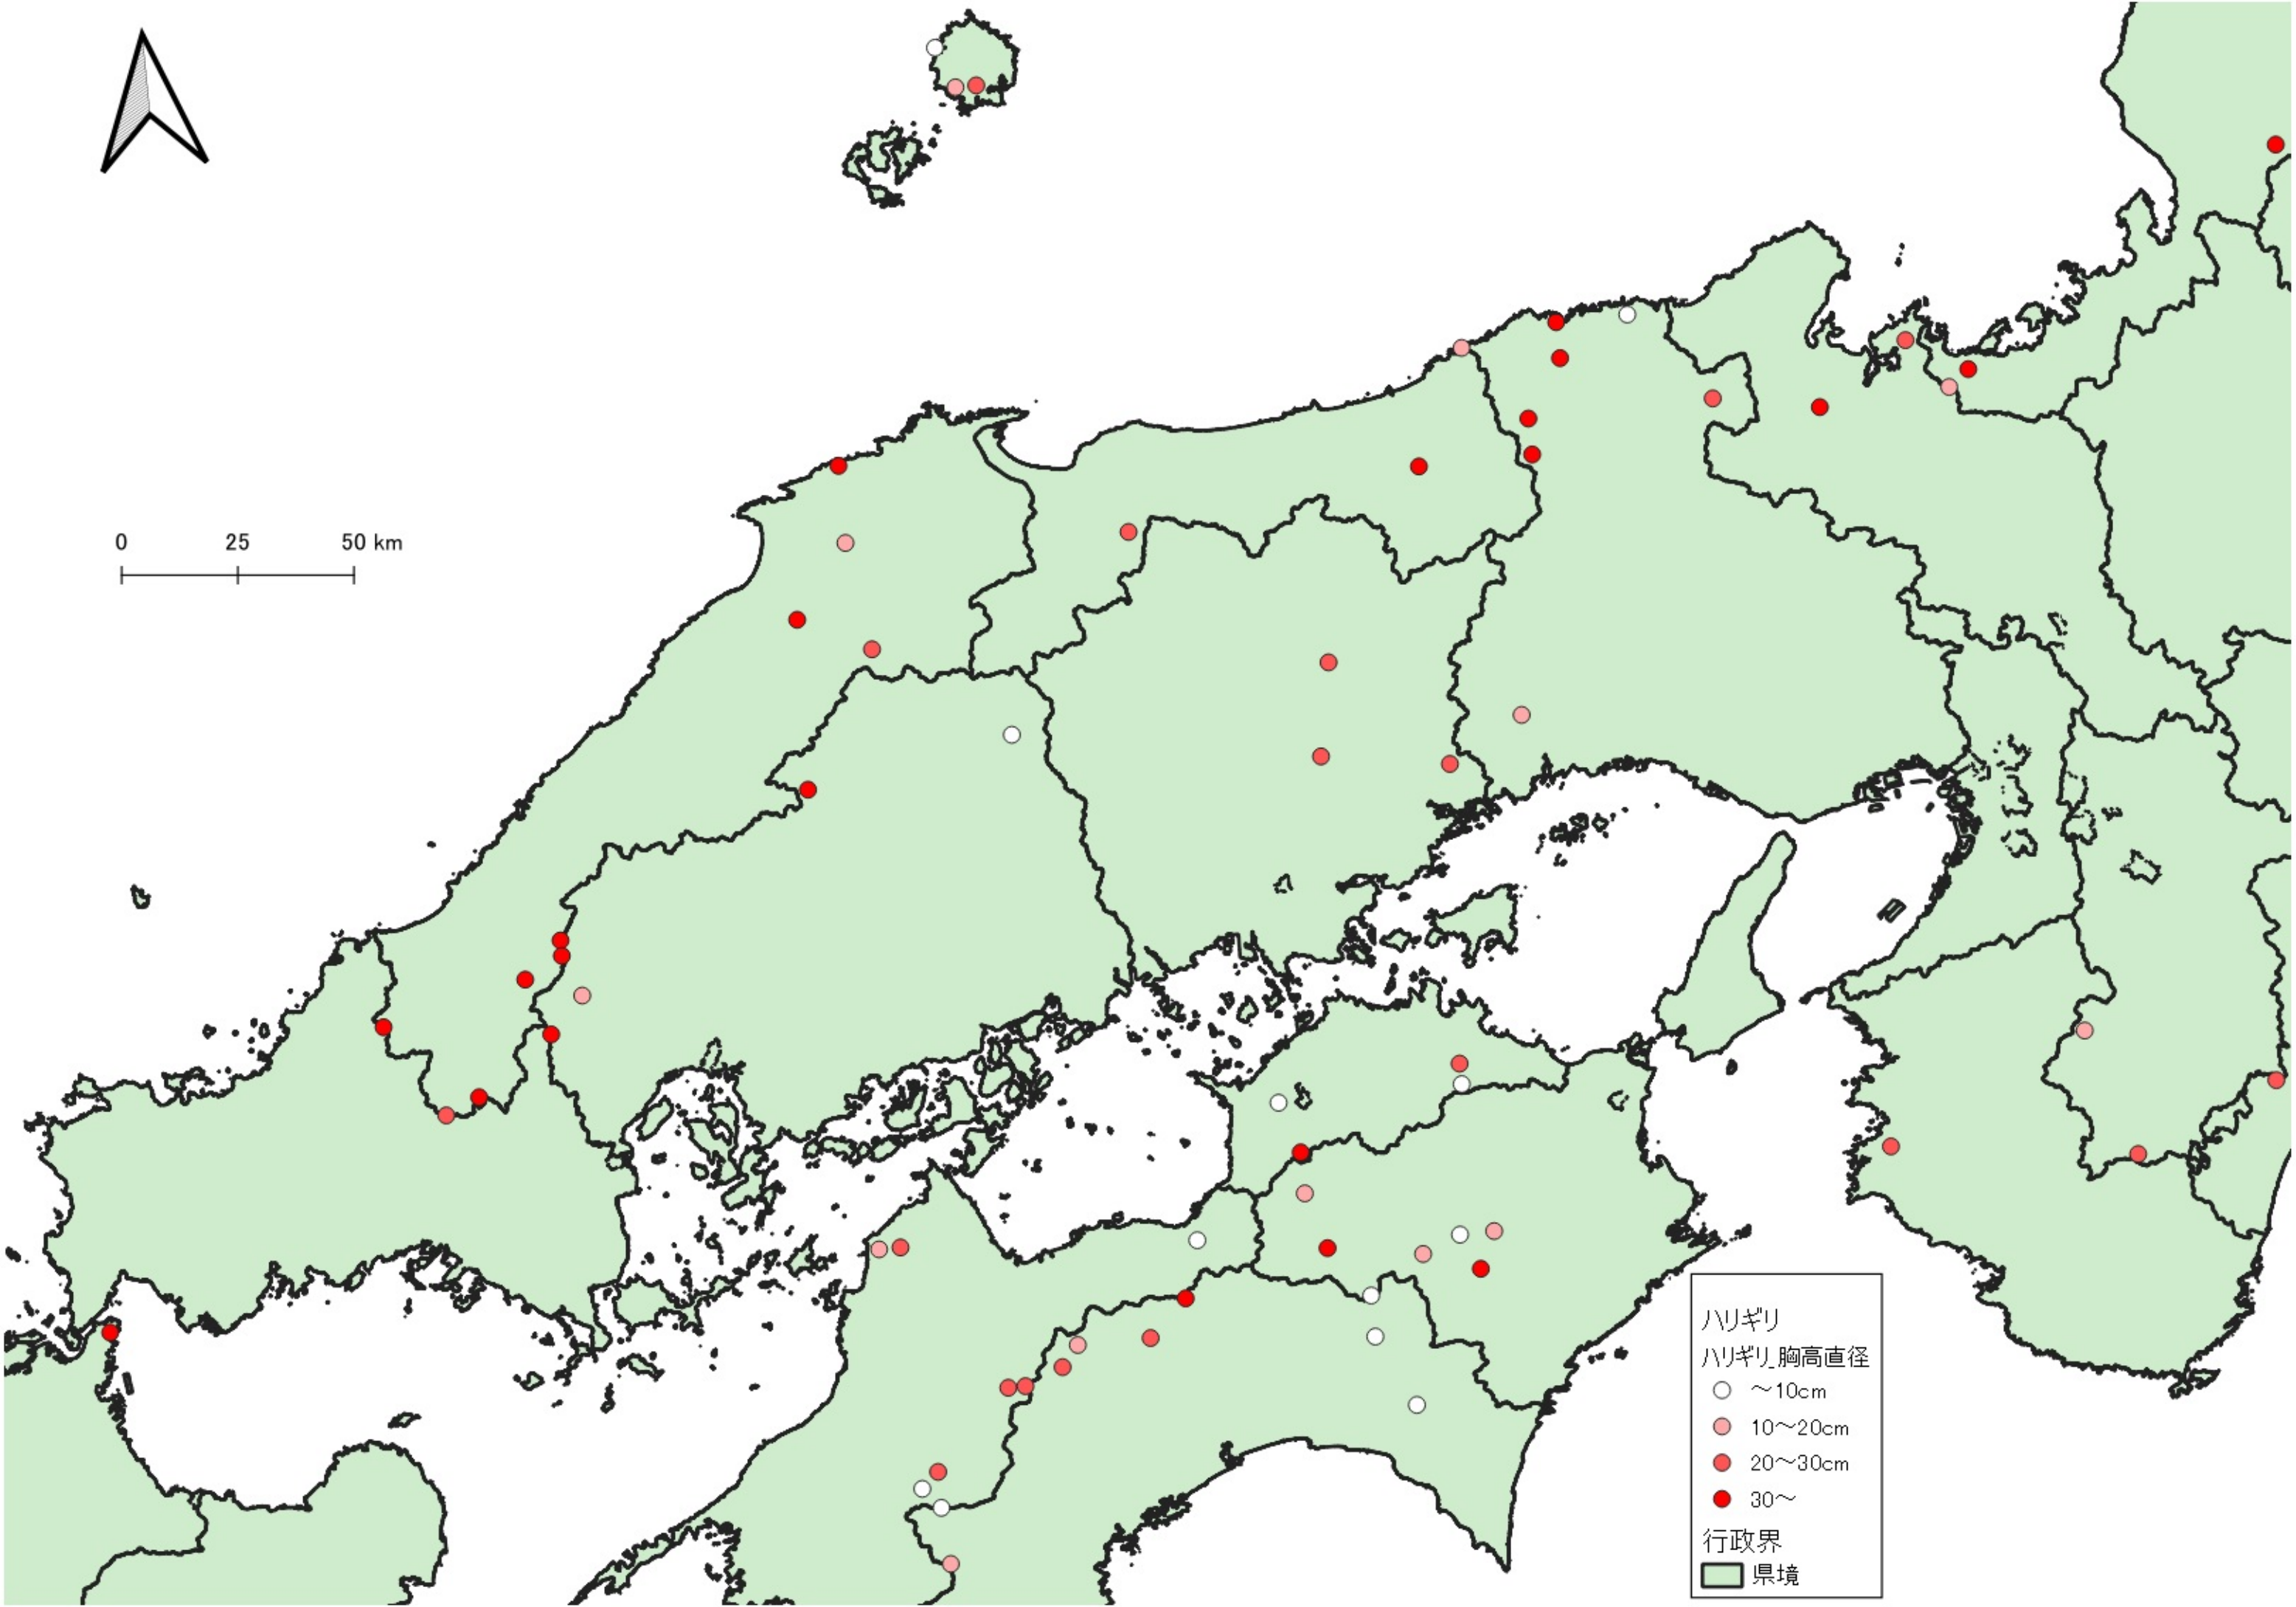

- ハリギリ
ハリギリ_胸高直径
- ~10cm
 - 10~20cm
 - 20~30cm
 - 30~
- 行政界
- 県境

0 100 200 km

ハリギリ
ハリギリ胸高直径

- ~10cm
- 10~20cm
- 20~30cm
- 30~

行政界
■ 県境

ハリギリ
ハリギリ胸高直径
○ ~10cm
● 10~20cm
● 20~30cm
● 30~
行政界
■ 県境

0 25 50 km

ハリギリ
ハリギリ_胸高直径

- ~10cm
- 10~20cm
- 20~30cm
- 30~

行政界
■ 県境

0 25 50 km

ハリギリ
ハリギリ胸高直径

- ~10cm
- 10~20cm
- 20~30cm
- 30~

行政界
■ 県境

ハリギリ
ハリギリ胸高直径

- ~10cm
- 10~20cm
- 20~30cm
- 30~

行政界

- 県境

ハリギリ
ハリギリ胸高直径

- ~10cm
- 10~20cm
- 20~30cm
- 30~

行政界

- 県境