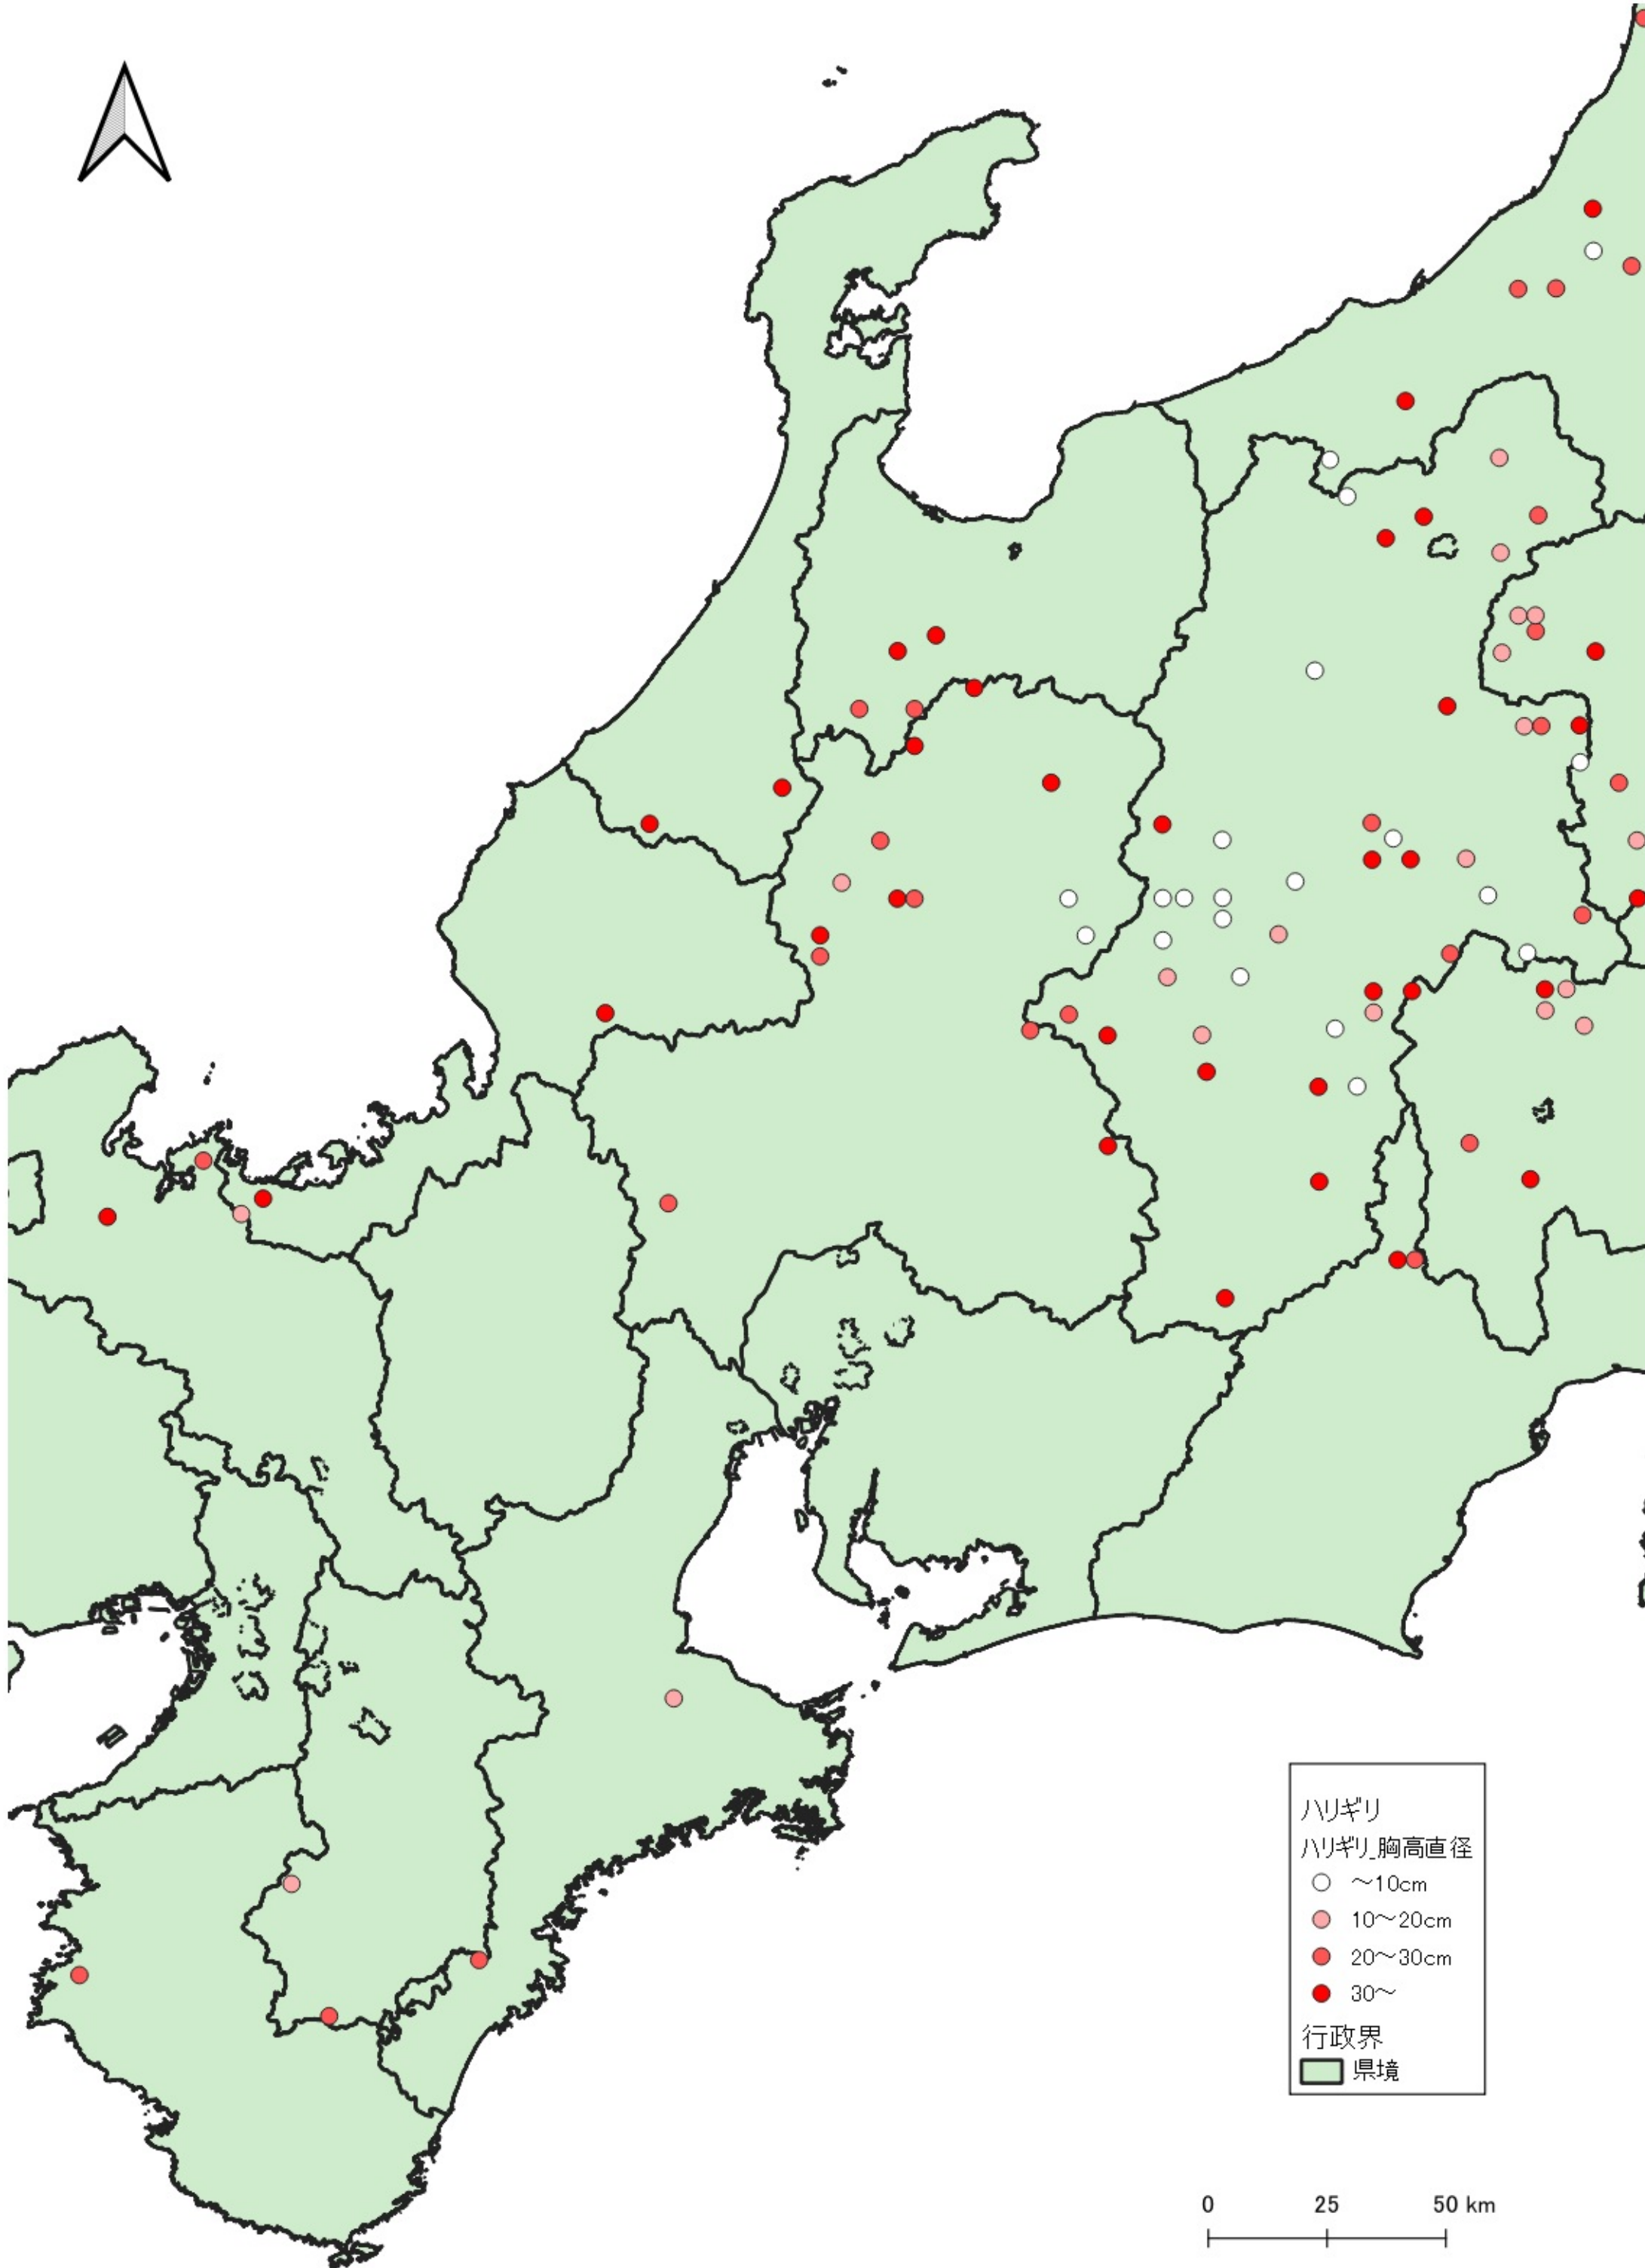

- ハリギリ
ハリギリ_胸高直径
- ~10cm
 - 10~20cm
 - 20~30cm
 - 30~
- 行政界
- 県境

0 100 200 km

ハリギリ
ハリギリ胸高直径

- ~10cm
- 10~20cm
- 20~30cm
- 30~

行政界
■ 県境

ハリギリ
ハリギリ胸高直径
○ ~10cm
● 10~20cm
● 20~30cm
● 30~
行政界
■ 県境

0 25 50 km

ハリギリ
ハリギリ_胸高直径

- ~10cm
- 10~20cm
- 20~30cm
- 30~

行政界
■ 県境

0 25 50 km

ハリギリ
ハリギリ胸高直径

- ~10cm
- 10~20cm
- 20~30cm
- 30~

行政界
■ 県境

ハリギリ
ハリギリ胸高直径

- ~10cm
- 10~20cm
- 20~30cm
- 30~

行政界

- 県境

ハリギリ
ハリギリ胸高直径

- ~10cm
- 10~20cm
- 20~30cm
- 30~

行政界

- 県境