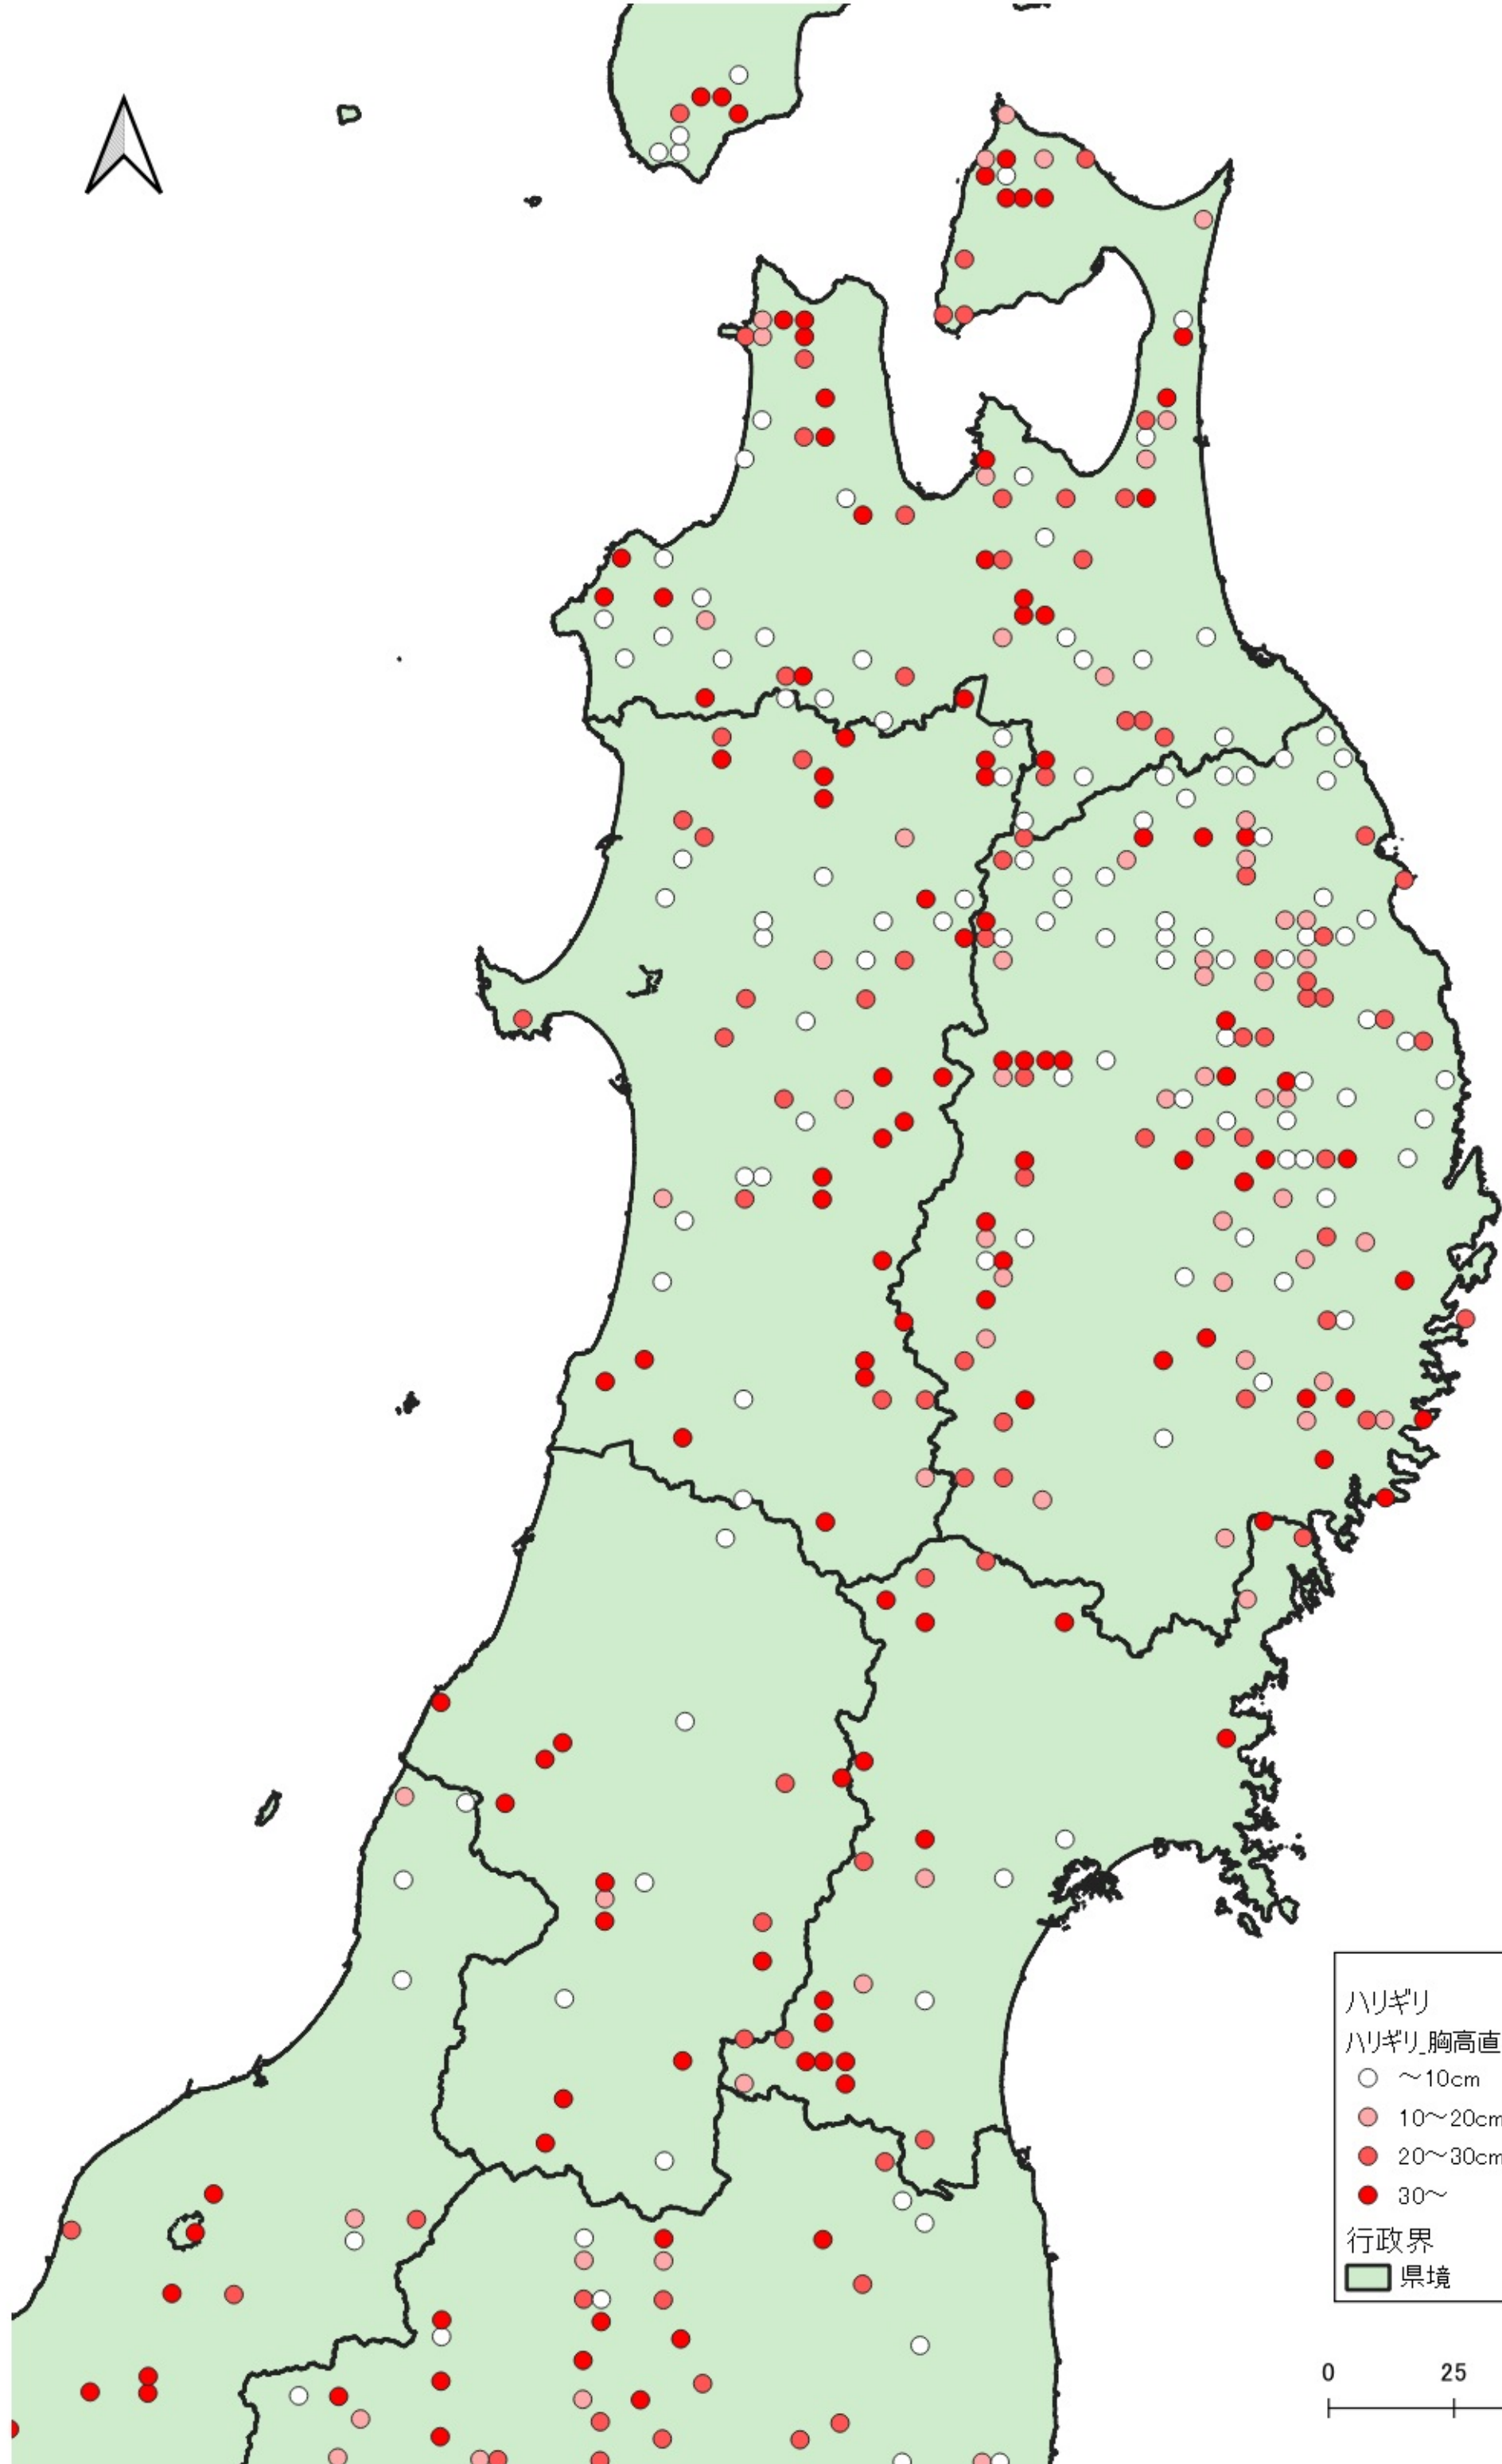

- ハリギリ
ハリギリ_胸高直径
- ~10cm
 - 10~20cm
 - 20~30cm
 - 30~
- 行政界
- 県境

0 100 200 km

ハリギリ
ハリギリ胸高直径

- ~10cm
- 10~20cm
- 20~30cm
- 30~

行政界
■ 県境

ハリギリ
ハリギリ胸高直径
○ ~10cm
● 10~20cm
● 20~30cm
● 30~
行政界
■ 県境

0 25 50 km

ハリギリ
ハリギリ_胸高直径

- ~10cm
- 10~20cm
- 20~30cm
- 30~

行政界
■ 県境

0 25 50 km

ハリギリ
ハリギリ胸高直径

- ~10cm
- 10~20cm
- 20~30cm
- 30~

行政界
■ 県境

ハリギリ
ハリギリ胸高直径

- ~10cm
- 10~20cm
- 20~30cm
- 30~

行政界

- 県境

ハリギリ
ハリギリ胸高直径

- ~10cm
- 10~20cm
- 20~30cm
- 30~

行政界

- 県境