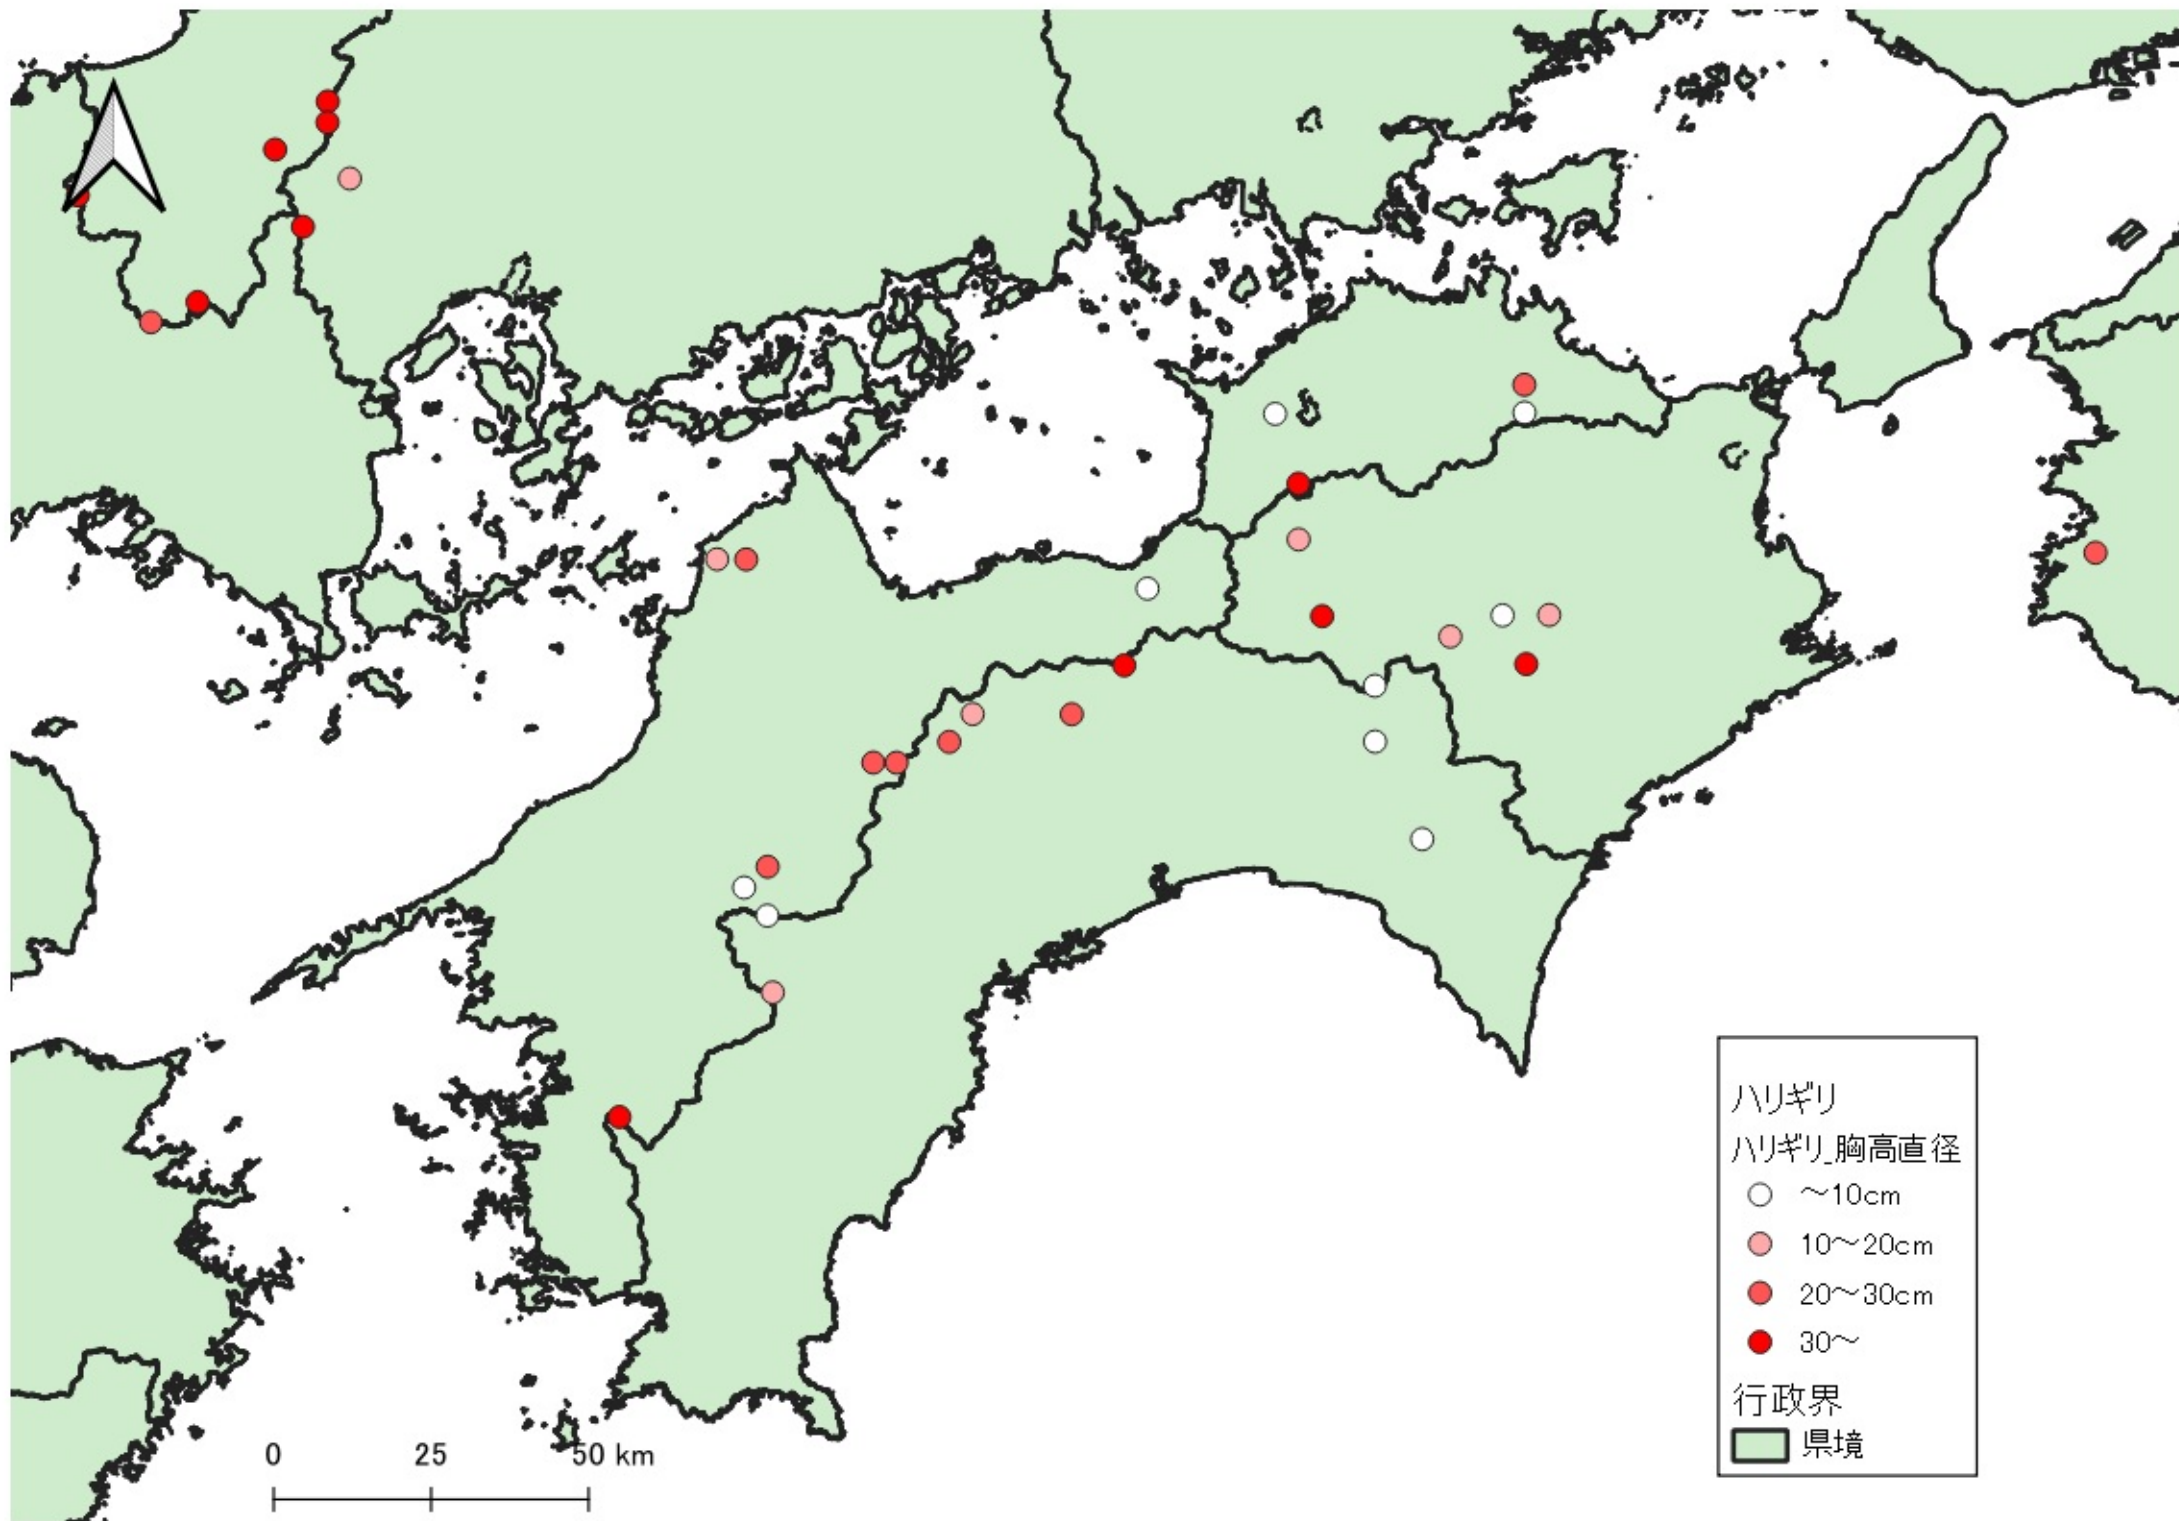

- ハリギリ
ハリギリ_胸高直径
- ~10cm
 - 10~20cm
 - 20~30cm
 - 30~
- 行政界
- 県境

0 100 200 km

ハリギリ
ハリギリ胸高直径

- ~10cm
- 10~20cm
- 20~30cm
- 30~

行政界
■ 県境

ハリギリ
ハリギリ胸高直径
○ ~10cm
● 10~20cm
● 20~30cm
● 30~
行政界
■ 県境

0 25 50 km

ハリギリ
ハリギリ_胸高直径

- ~10cm
- 10~20cm
- 20~30cm
- 30~

行政界
■ 県境

0 25 50 km

ハリギリ
ハリギリ胸高直径

- ~10cm
- 10~20cm
- 20~30cm
- 30~

行政界
■ 県境

ハリギリ
ハリギリ胸高直径

- ~10cm
- 10~20cm
- 20~30cm
- 30~

行政界

- 県境

ハリギリ
ハリギリ胸高直径

- ~10cm
- 10~20cm
- 20~30cm
- 30~

行政界

- 県境