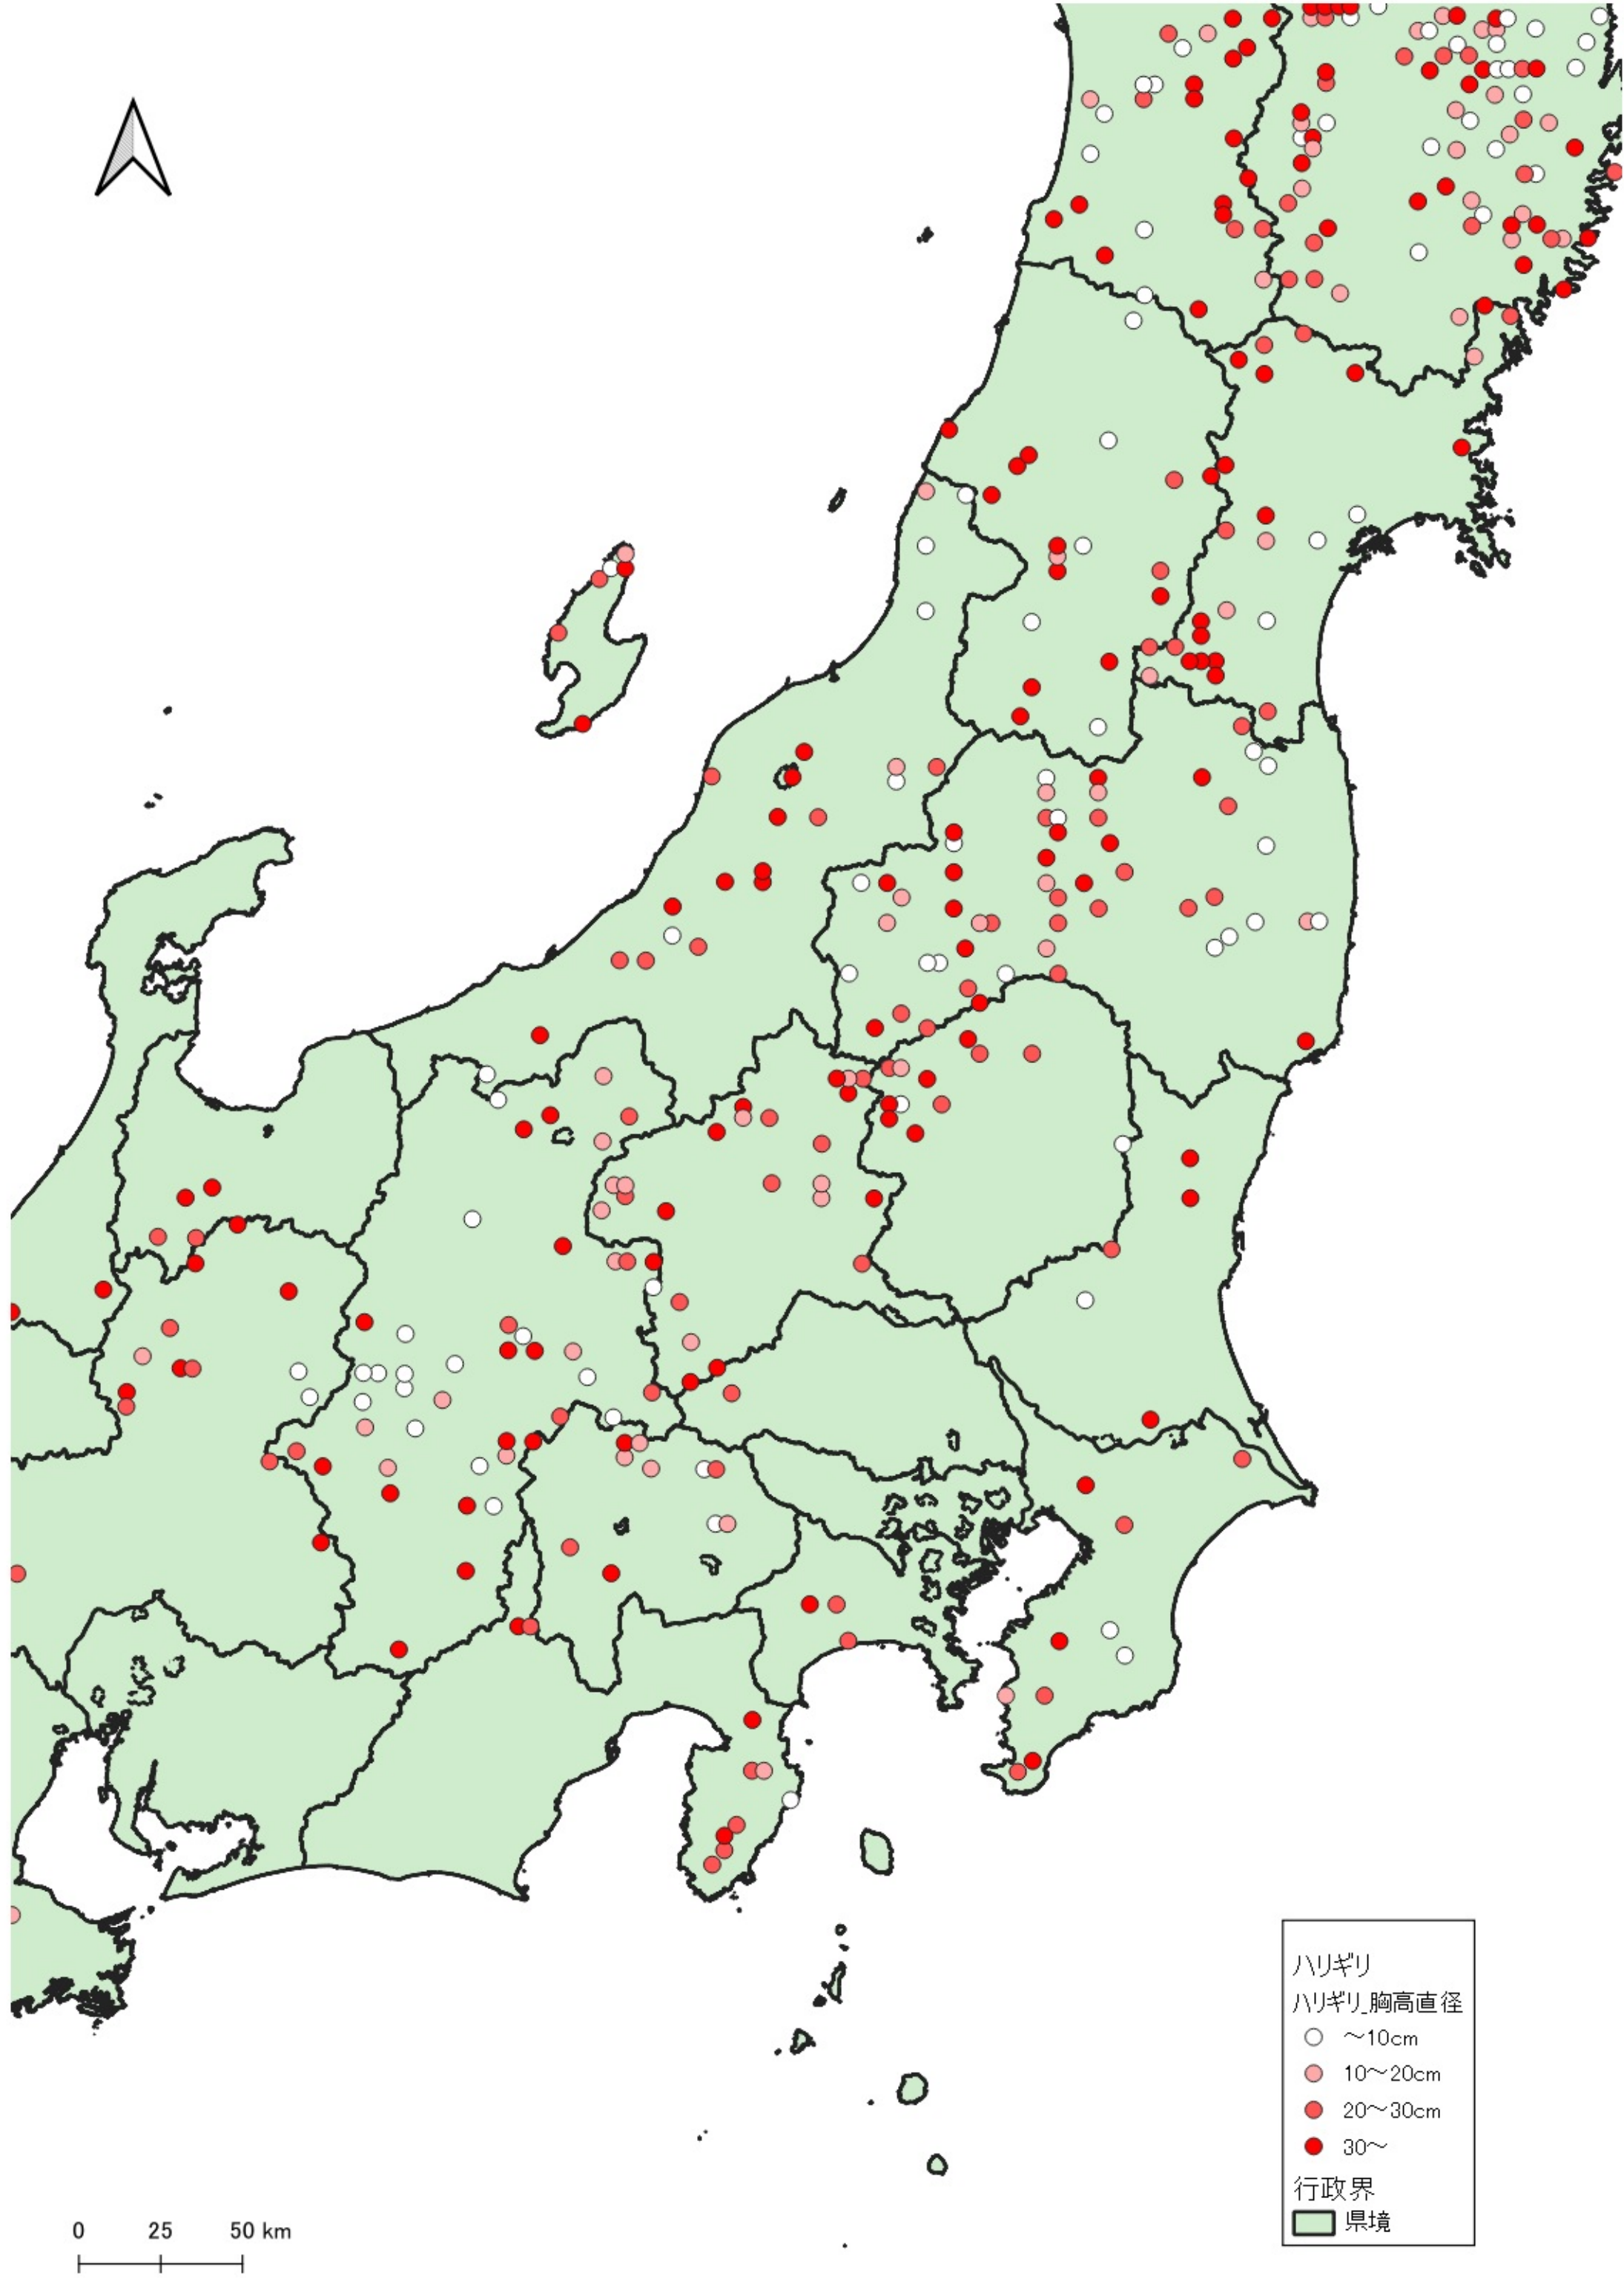

- ハリギリ
ハリギリ_胸高直径
- ~10cm
 - 10~20cm
 - 20~30cm
 - 30~
- 行政界
- 県境

0 100 200 km

ハリギリ
ハリギリ胸高直径

- ~10cm
- 10~20cm
- 20~30cm
- 30~

行政界
■ 県境

ハリギリ
ハリギリ胸高直径
○ ~10cm
● 10~20cm
● 20~30cm
● 30~
行政界
■ 県境

0 25 50 km

ハリギリ
ハリギリ_胸高直径

- ~10cm
- 10~20cm
- 20~30cm
- 30~

行政界
■ 県境

0 25 50 km

ハリギリ
ハリギリ胸高直径

- ~10cm
- 10~20cm
- 20~30cm
- 30~

行政界
■ 県境

ハリギリ
ハリギリ胸高直径

- ~10cm
- 10~20cm
- 20~30cm
- 30~

行政界

- 県境

ハリギリ
ハリギリ胸高直径

- ~10cm
- 10~20cm
- 20~30cm
- 30~

行政界

- 県境