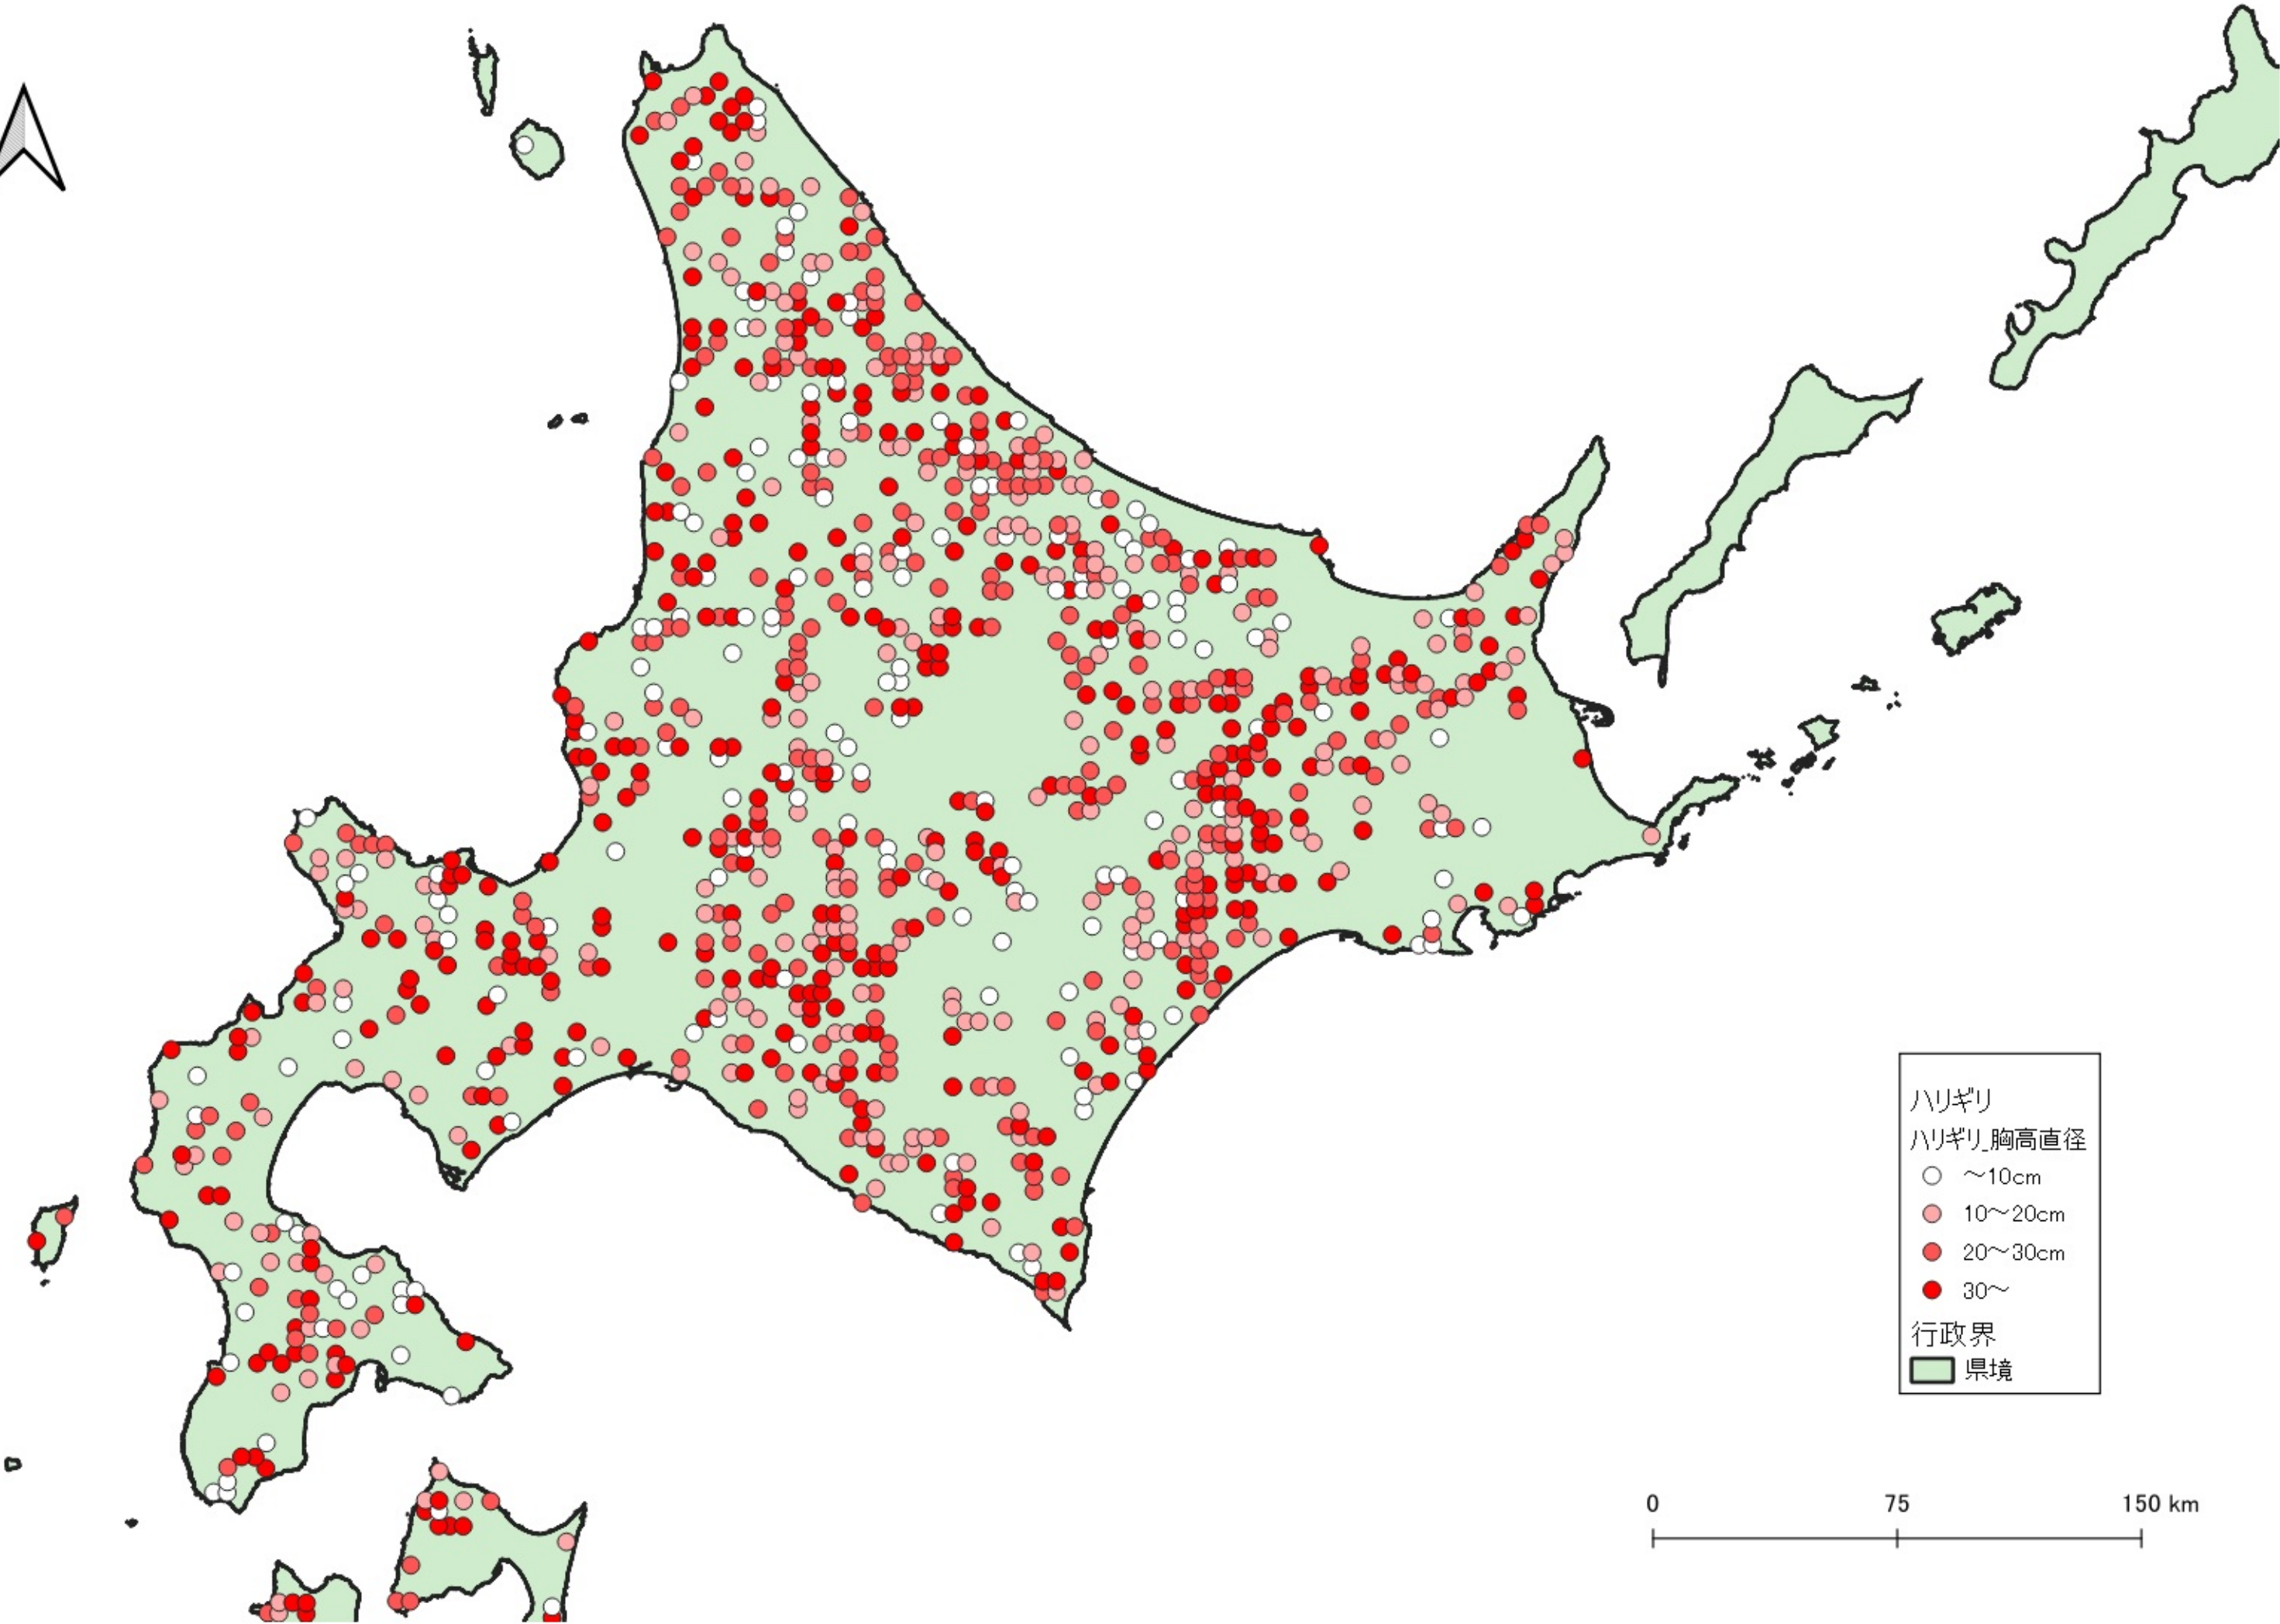

- ハリギリ
ハリギリ_胸高直径
- ~10cm
 - 10~20cm
 - 20~30cm
 - 30~
- 行政界
- 県境

0 100 200 km

ハリギリ
ハリギリ胸高直径

- ~10cm
- 10~20cm
- 20~30cm
- 30~

行政界
■ 県境

ハリギリ
ハリギリ胸高直径
○ ~10cm
● 10~20cm
● 20~30cm
● 30~
行政界
■ 県境

0 25 50 km

ハリギリ
ハリギリ_胸高直径

- ~10cm
- 10~20cm
- 20~30cm
- 30~

行政界
■ 県境

0 25 50 km

ハリギリ
ハリギリ胸高直径

- ~10cm
- 10~20cm
- 20~30cm
- 30~

行政界
■ 県境

ハリギリ
ハリギリ胸高直径

- ~10cm
- 10~20cm
- 20~30cm
- 30~

行政界

- 県境

ハリギリ
ハリギリ胸高直径

- ~10cm
- 10~20cm
- 20~30cm
- 30~

行政界

- 県境