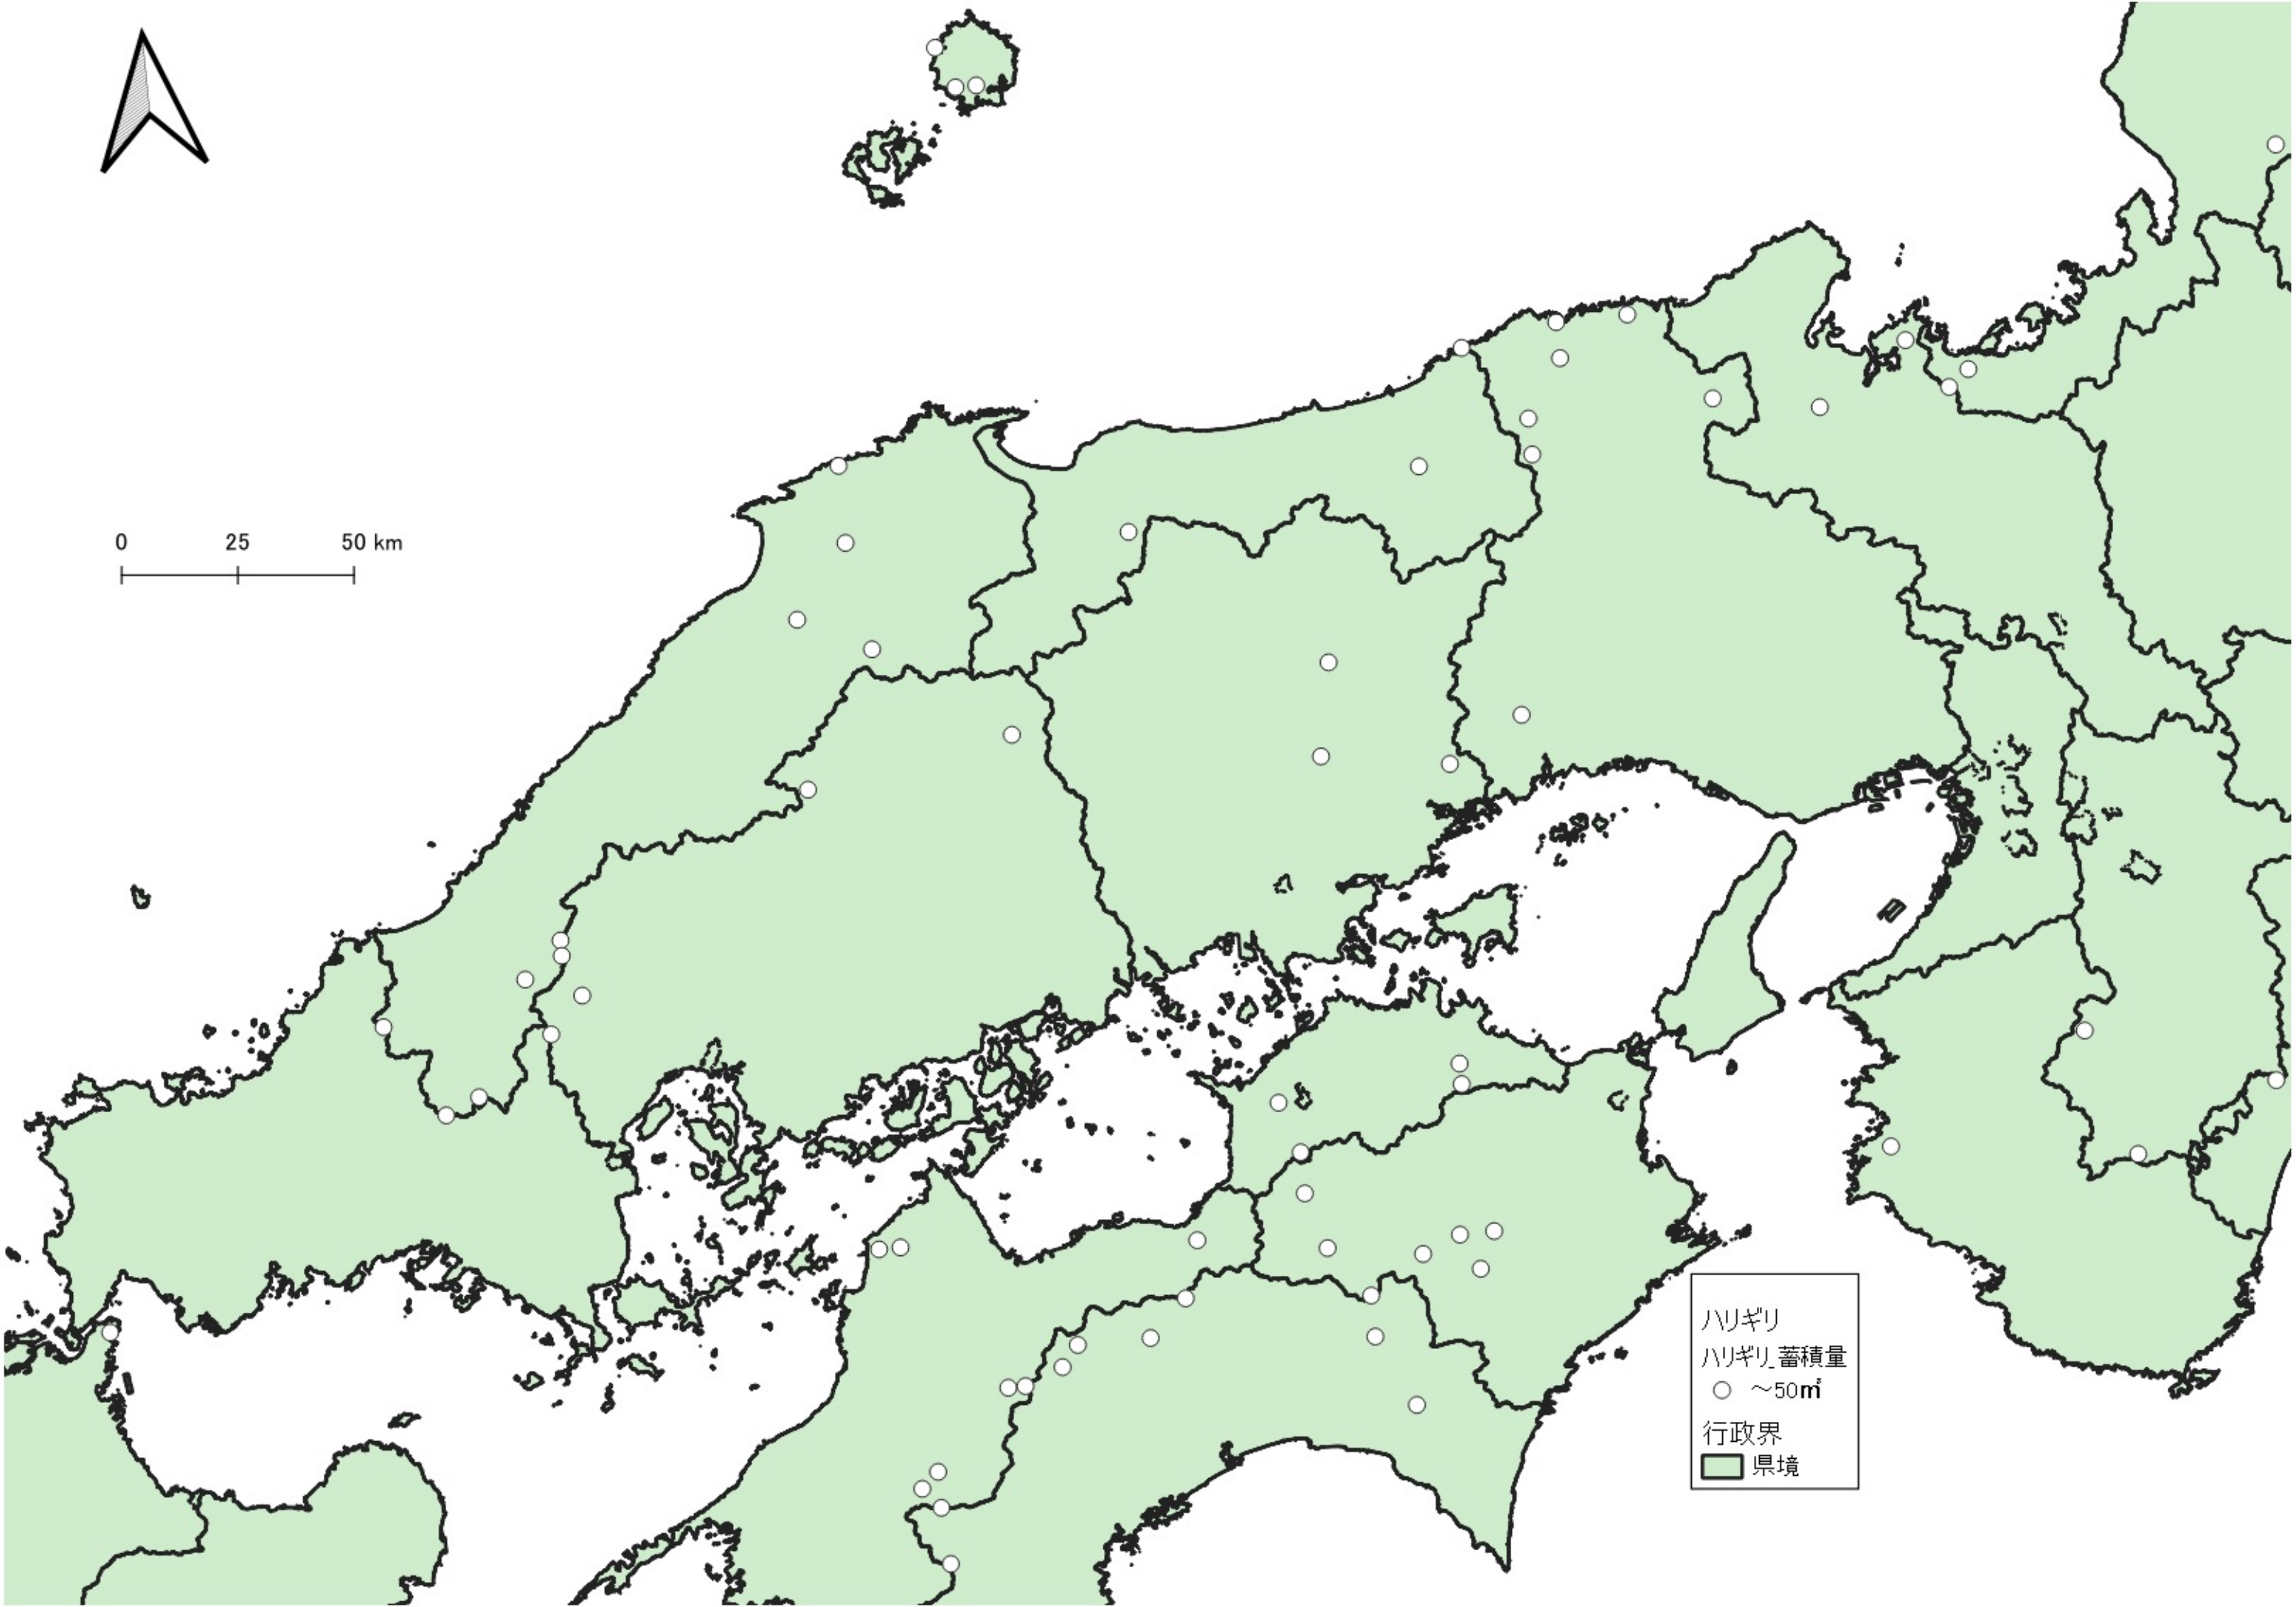

ハリギリ  
ハリギリ\_蓄積量  
○ ~50m<sup>3</sup>  
● 50~100m<sup>3</sup>  
● 100~200m<sup>3</sup>  
行政界  
■ 県境

D

ハリギリ  
ハリギリ蓄積量  
○ ~50m<sup>3</sup>  
● 50~100m<sup>3</sup>  
行政界  
■ 県境

ハリギリ  
ハリギリ蓄積量

- ~50m<sup>3</sup>
- 50~100m<sup>3</sup>
- 100~200m<sup>3</sup>

行政界  
■ 県境

ハリギリ  
ハリギリ蓄積量  
○ ~50m<sup>3</sup>  
● 100~200m<sup>3</sup>  
行政界  
■ 県境

ハリギリ  
ハリギリ蓄積量  
○ ~50m<sup>2</sup>  
行政界  
■ 県境

ハリギリ  
ハリギリ蓄積量  
○ ~50m<sup>3</sup>  
行政界  
■ 県境

0 25 50 km