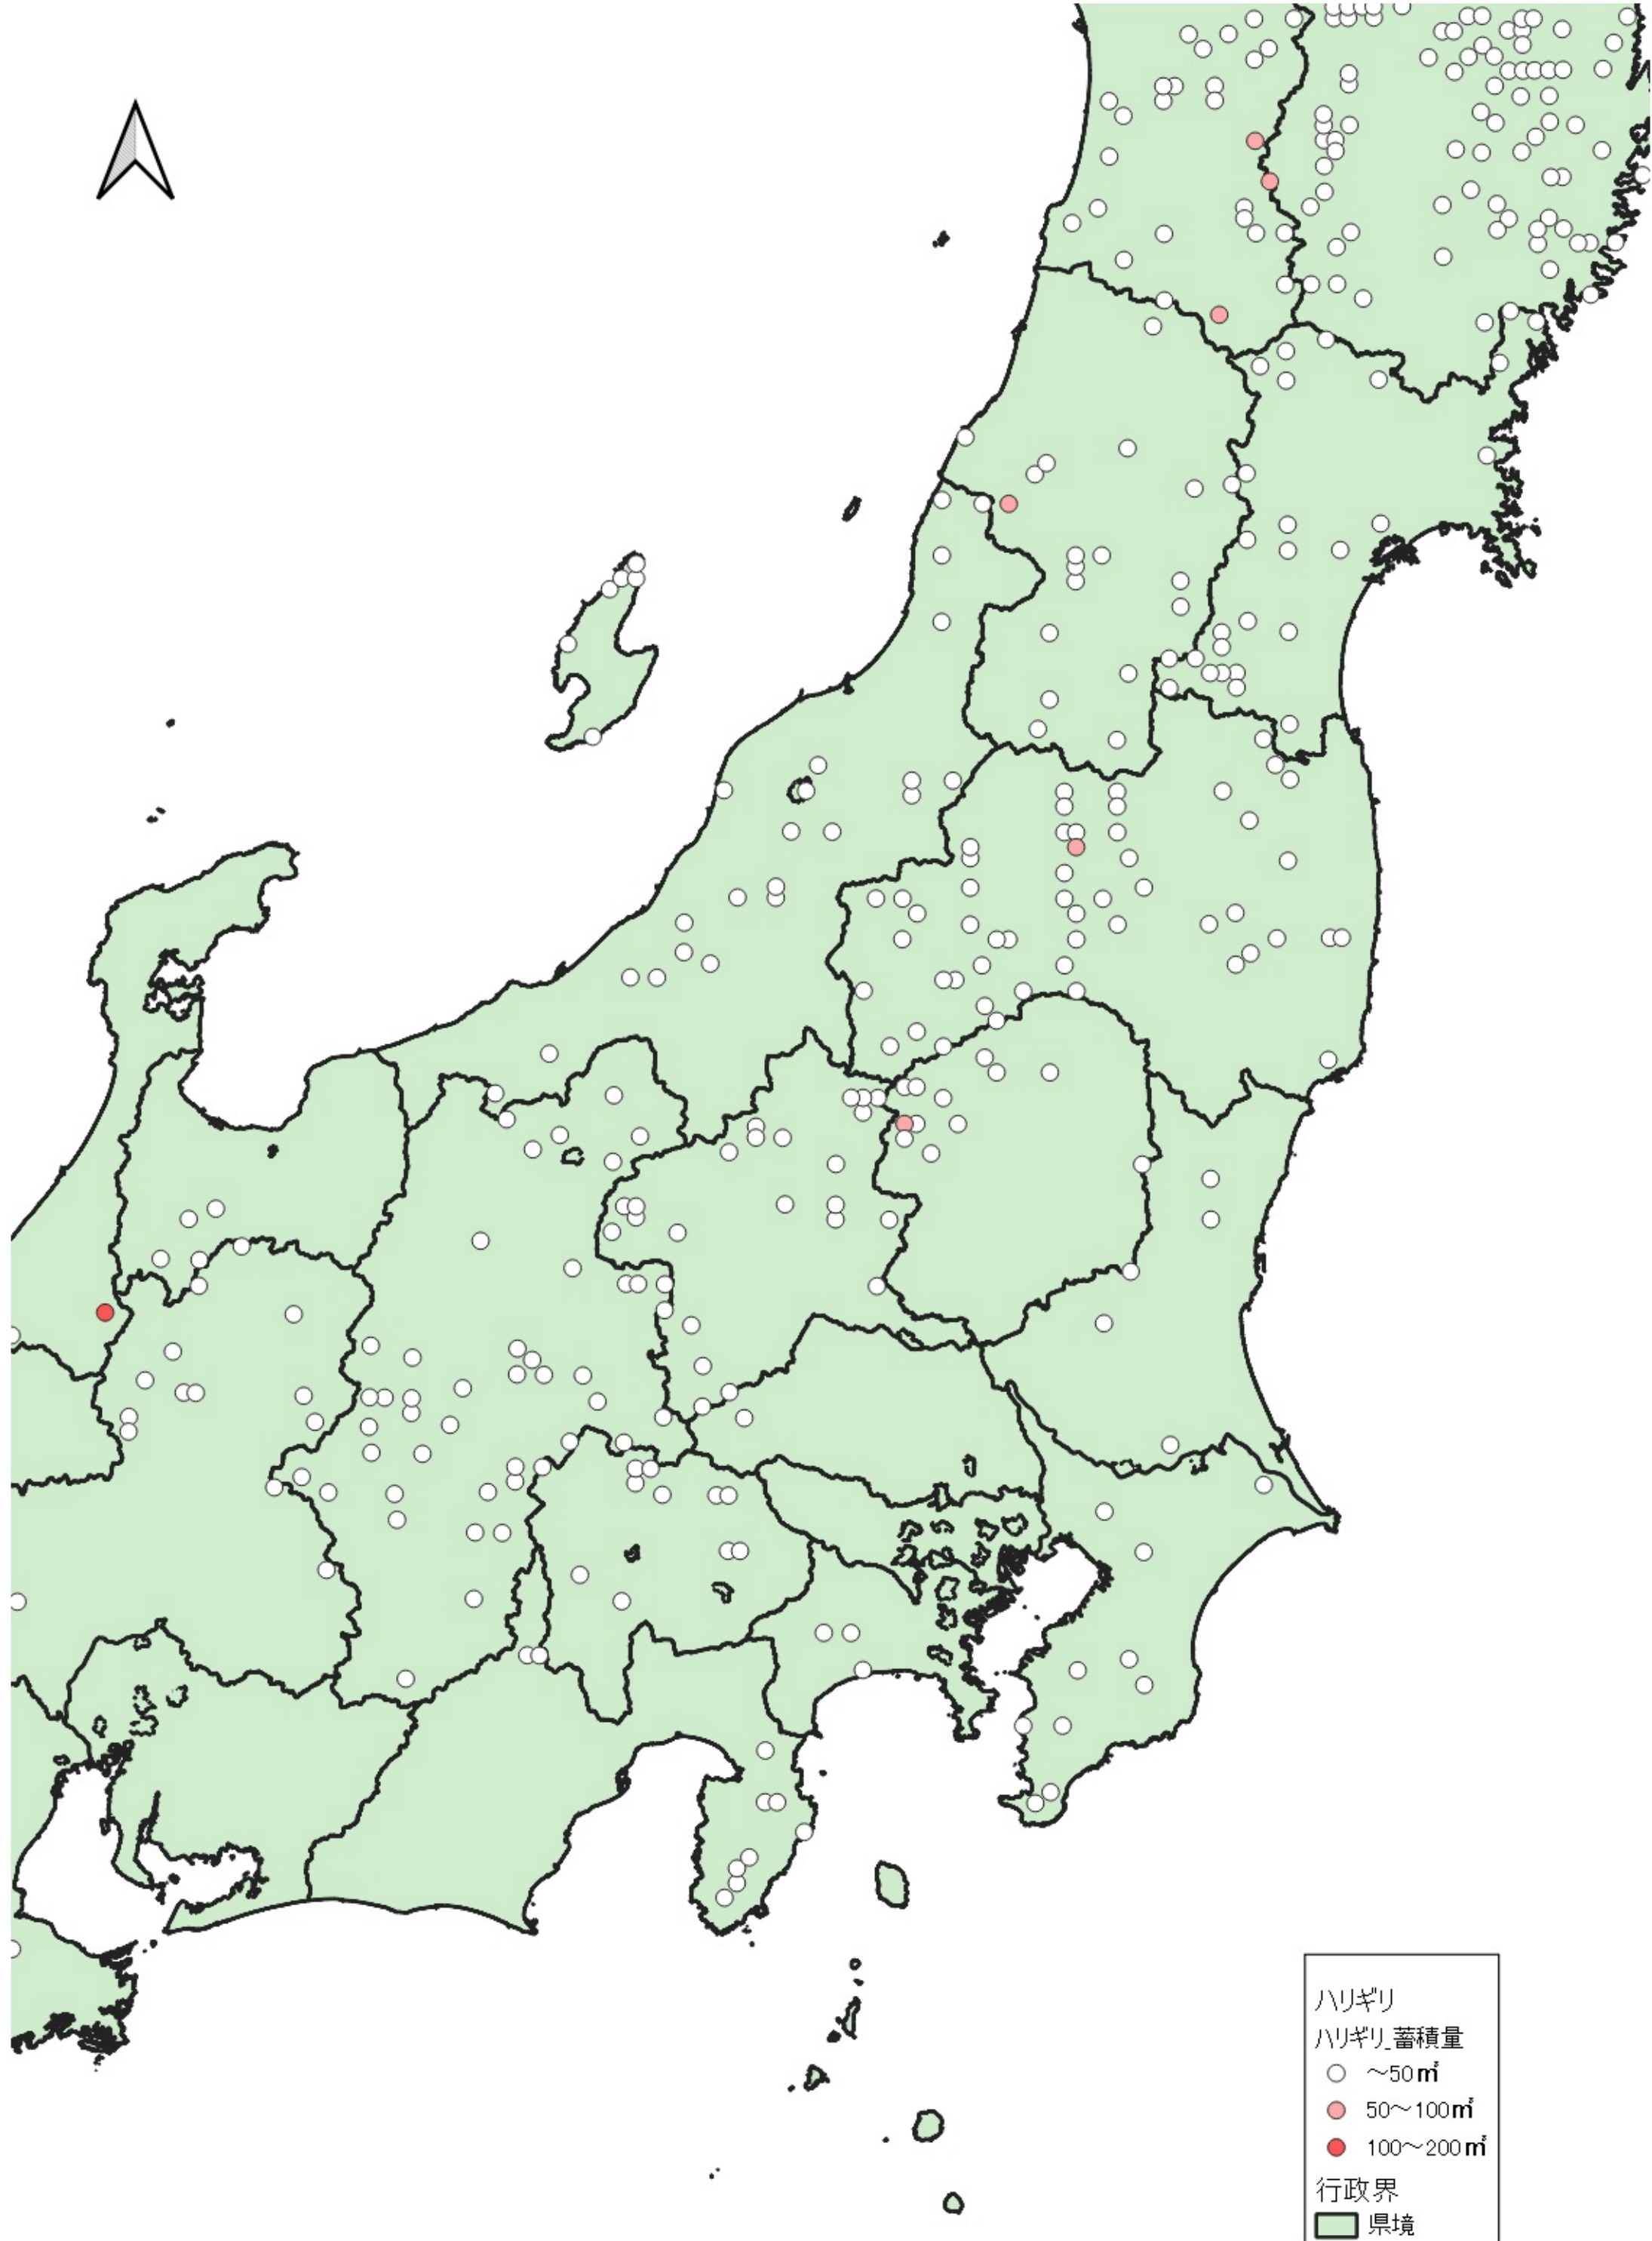

ハリギリ  
ハリギリ\_蓄積量  
○ ~50m<sup>3</sup>  
● 50~100m<sup>3</sup>  
● 100~200m<sup>3</sup>  
行政界  
■ 県境

D

ハリギリ  
ハリギリ蓄積量  
○ ~50m<sup>3</sup>  
● 50~100m<sup>3</sup>  
行政界  
■ 県境

ハリギリ  
ハリギリ蓄積量

- ~50m<sup>3</sup>
- 50~100m<sup>3</sup>
- 100~200m<sup>3</sup>

行政界  
■ 県境

ハリギリ  
ハリギリ蓄積量  
○ ~50m<sup>3</sup>  
● 100~200m<sup>3</sup>  
行政界  
■ 県境

ハリギリ  
ハリギリ蓄積量  
○ ~50m<sup>2</sup>  
行政界  
■ 県境

ハリギリ  
ハリギリ蓄積量  
○ ~50m<sup>3</sup>  
行政界  
■ 県境

0 25 50 km