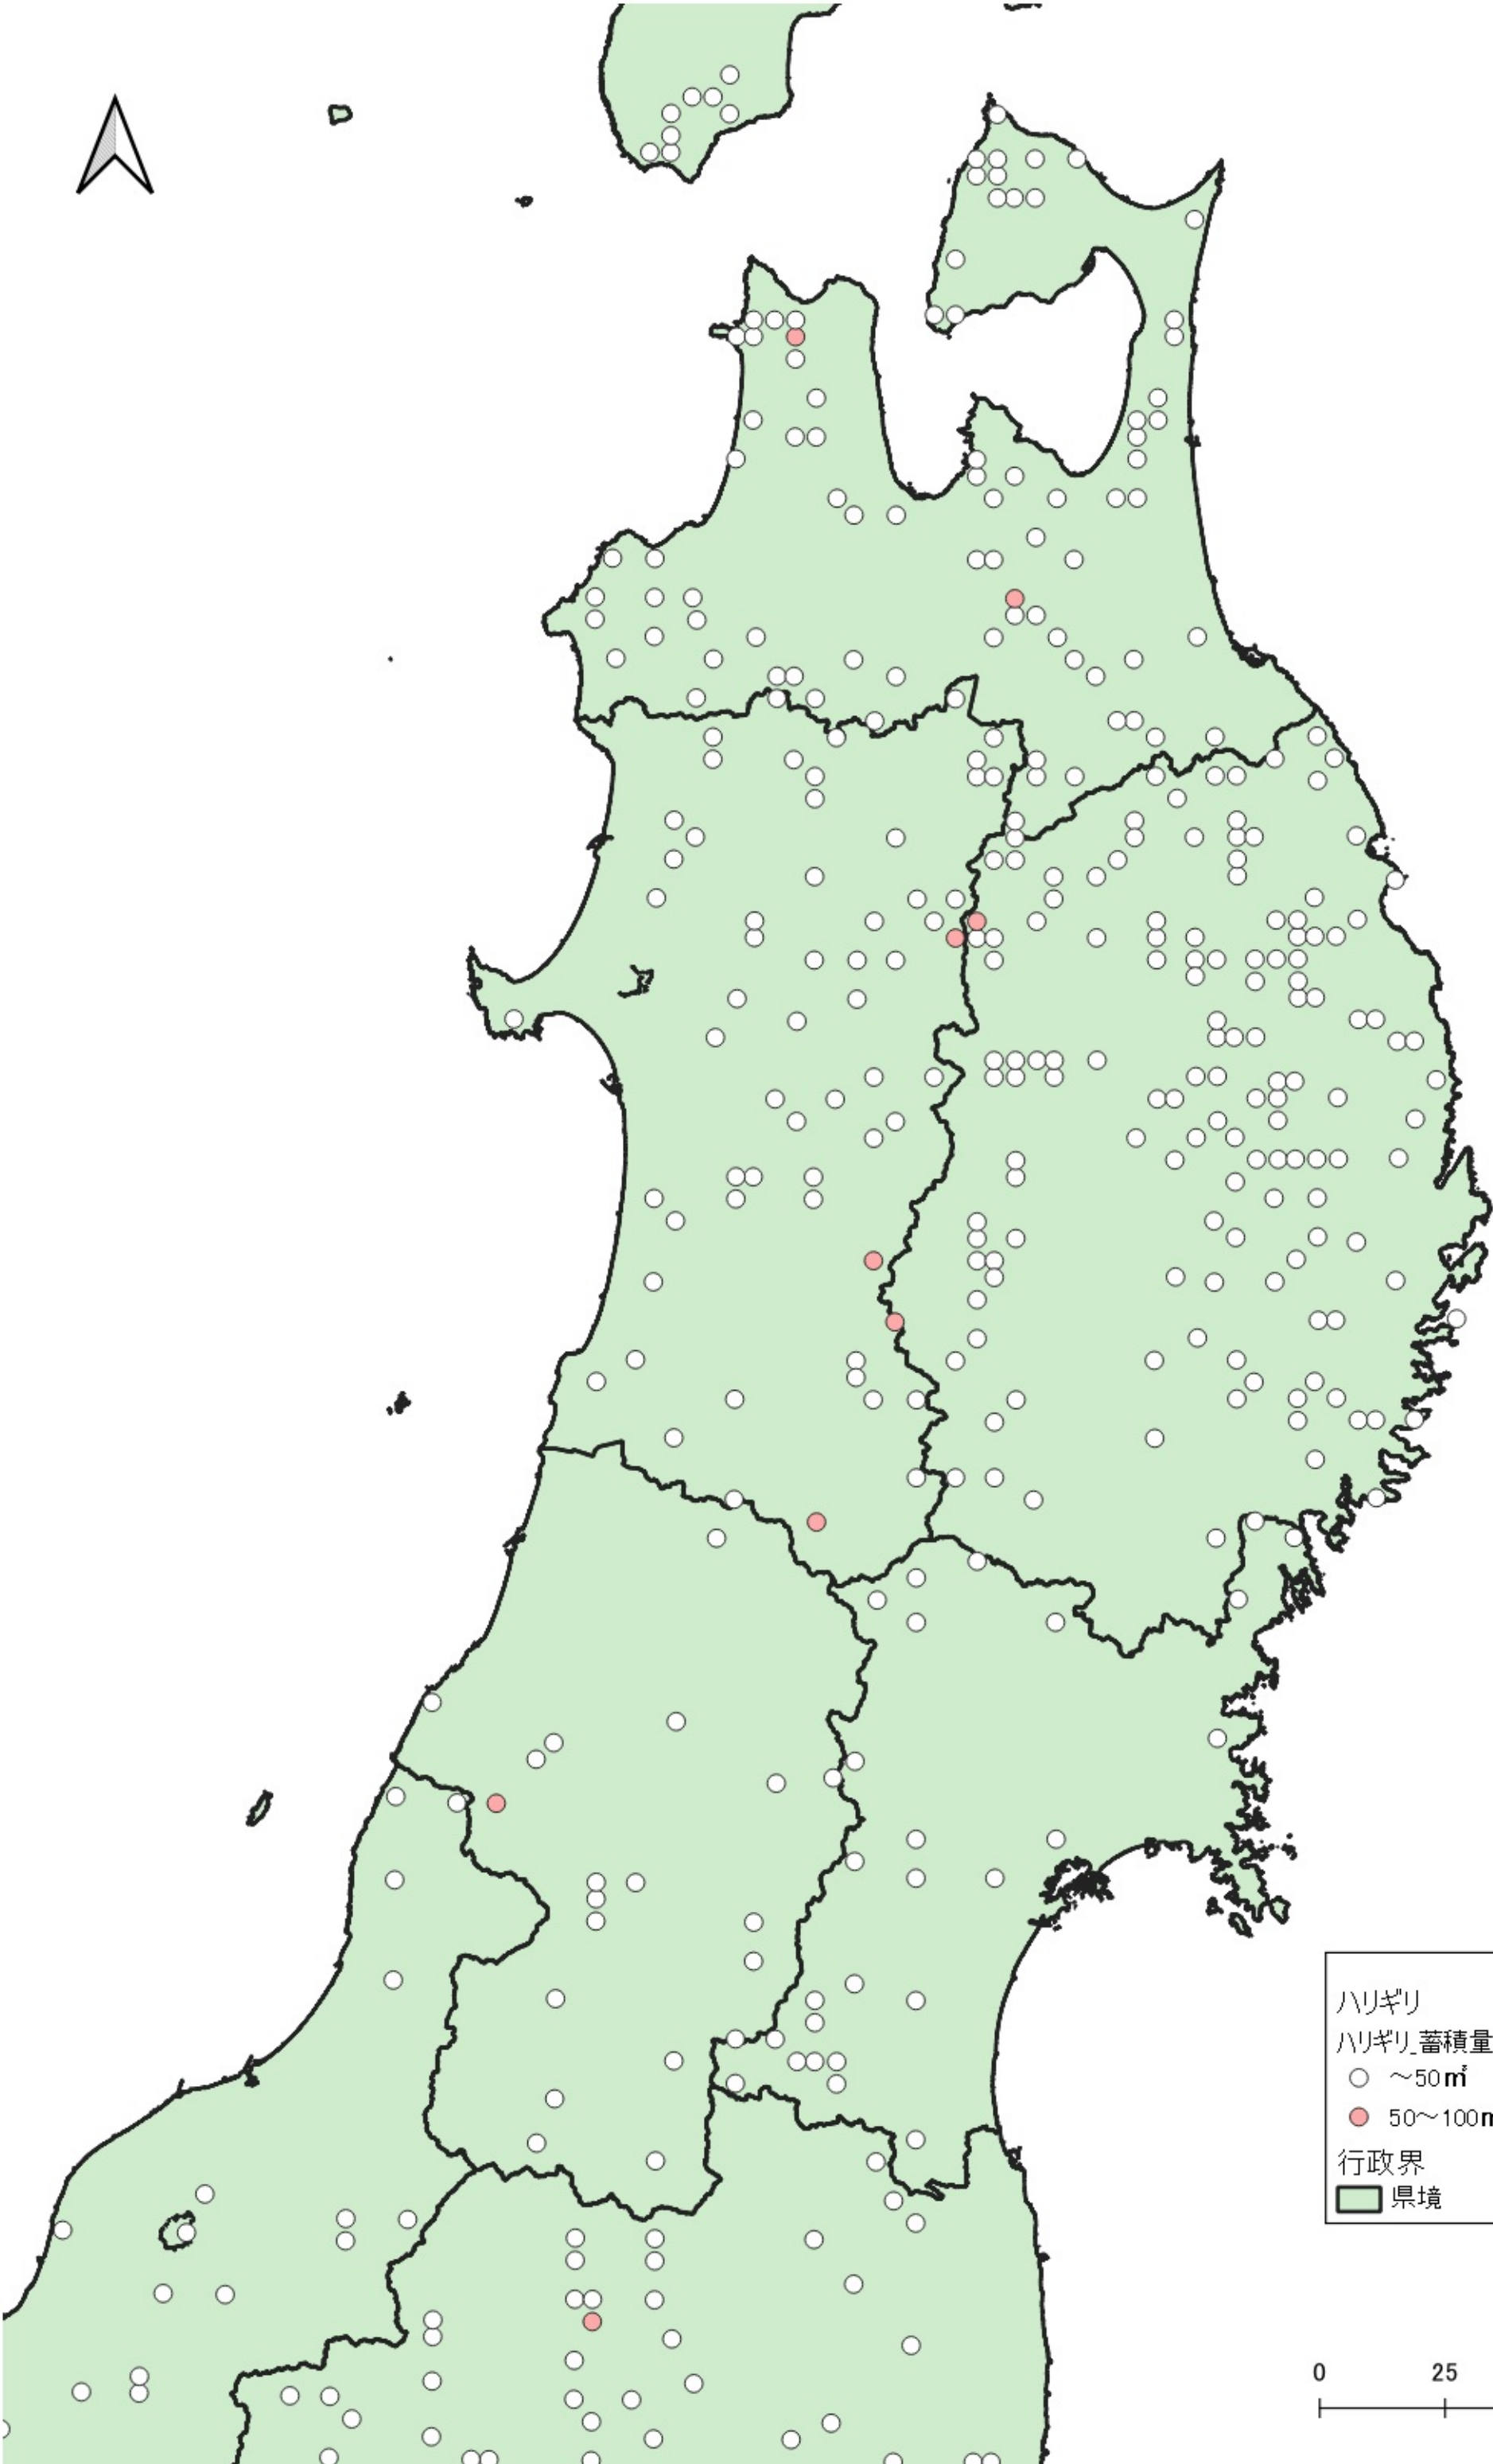

ハリギリ  
ハリギリ\_蓄積量  
○ ~50m<sup>3</sup>  
● 50~100m<sup>3</sup>  
● 100~200m<sup>3</sup>  
行政界  
■ 県境

D

ハリギリ  
ハリギリ蓄積量  
○ ~50m<sup>3</sup>  
● 50~100m<sup>3</sup>  
行政界  
■ 県境

ハリギリ  
ハリギリ蓄積量

- ~50m<sup>3</sup>
- 50~100m<sup>3</sup>
- 100~200m<sup>3</sup>

行政界  
■ 県境

ハリギリ  
ハリギリ蓄積量  
○ ~50m<sup>3</sup>  
● 100~200m<sup>3</sup>  
行政界  
■ 県境

ハリギリ  
ハリギリ蓄積量  
○ ~50m<sup>2</sup>  
行政界  
■ 県境

ハリギリ  
ハリギリ蓄積量  
○ ~50m<sup>3</sup>  
行政界  
■ 県境

0 25 50 km