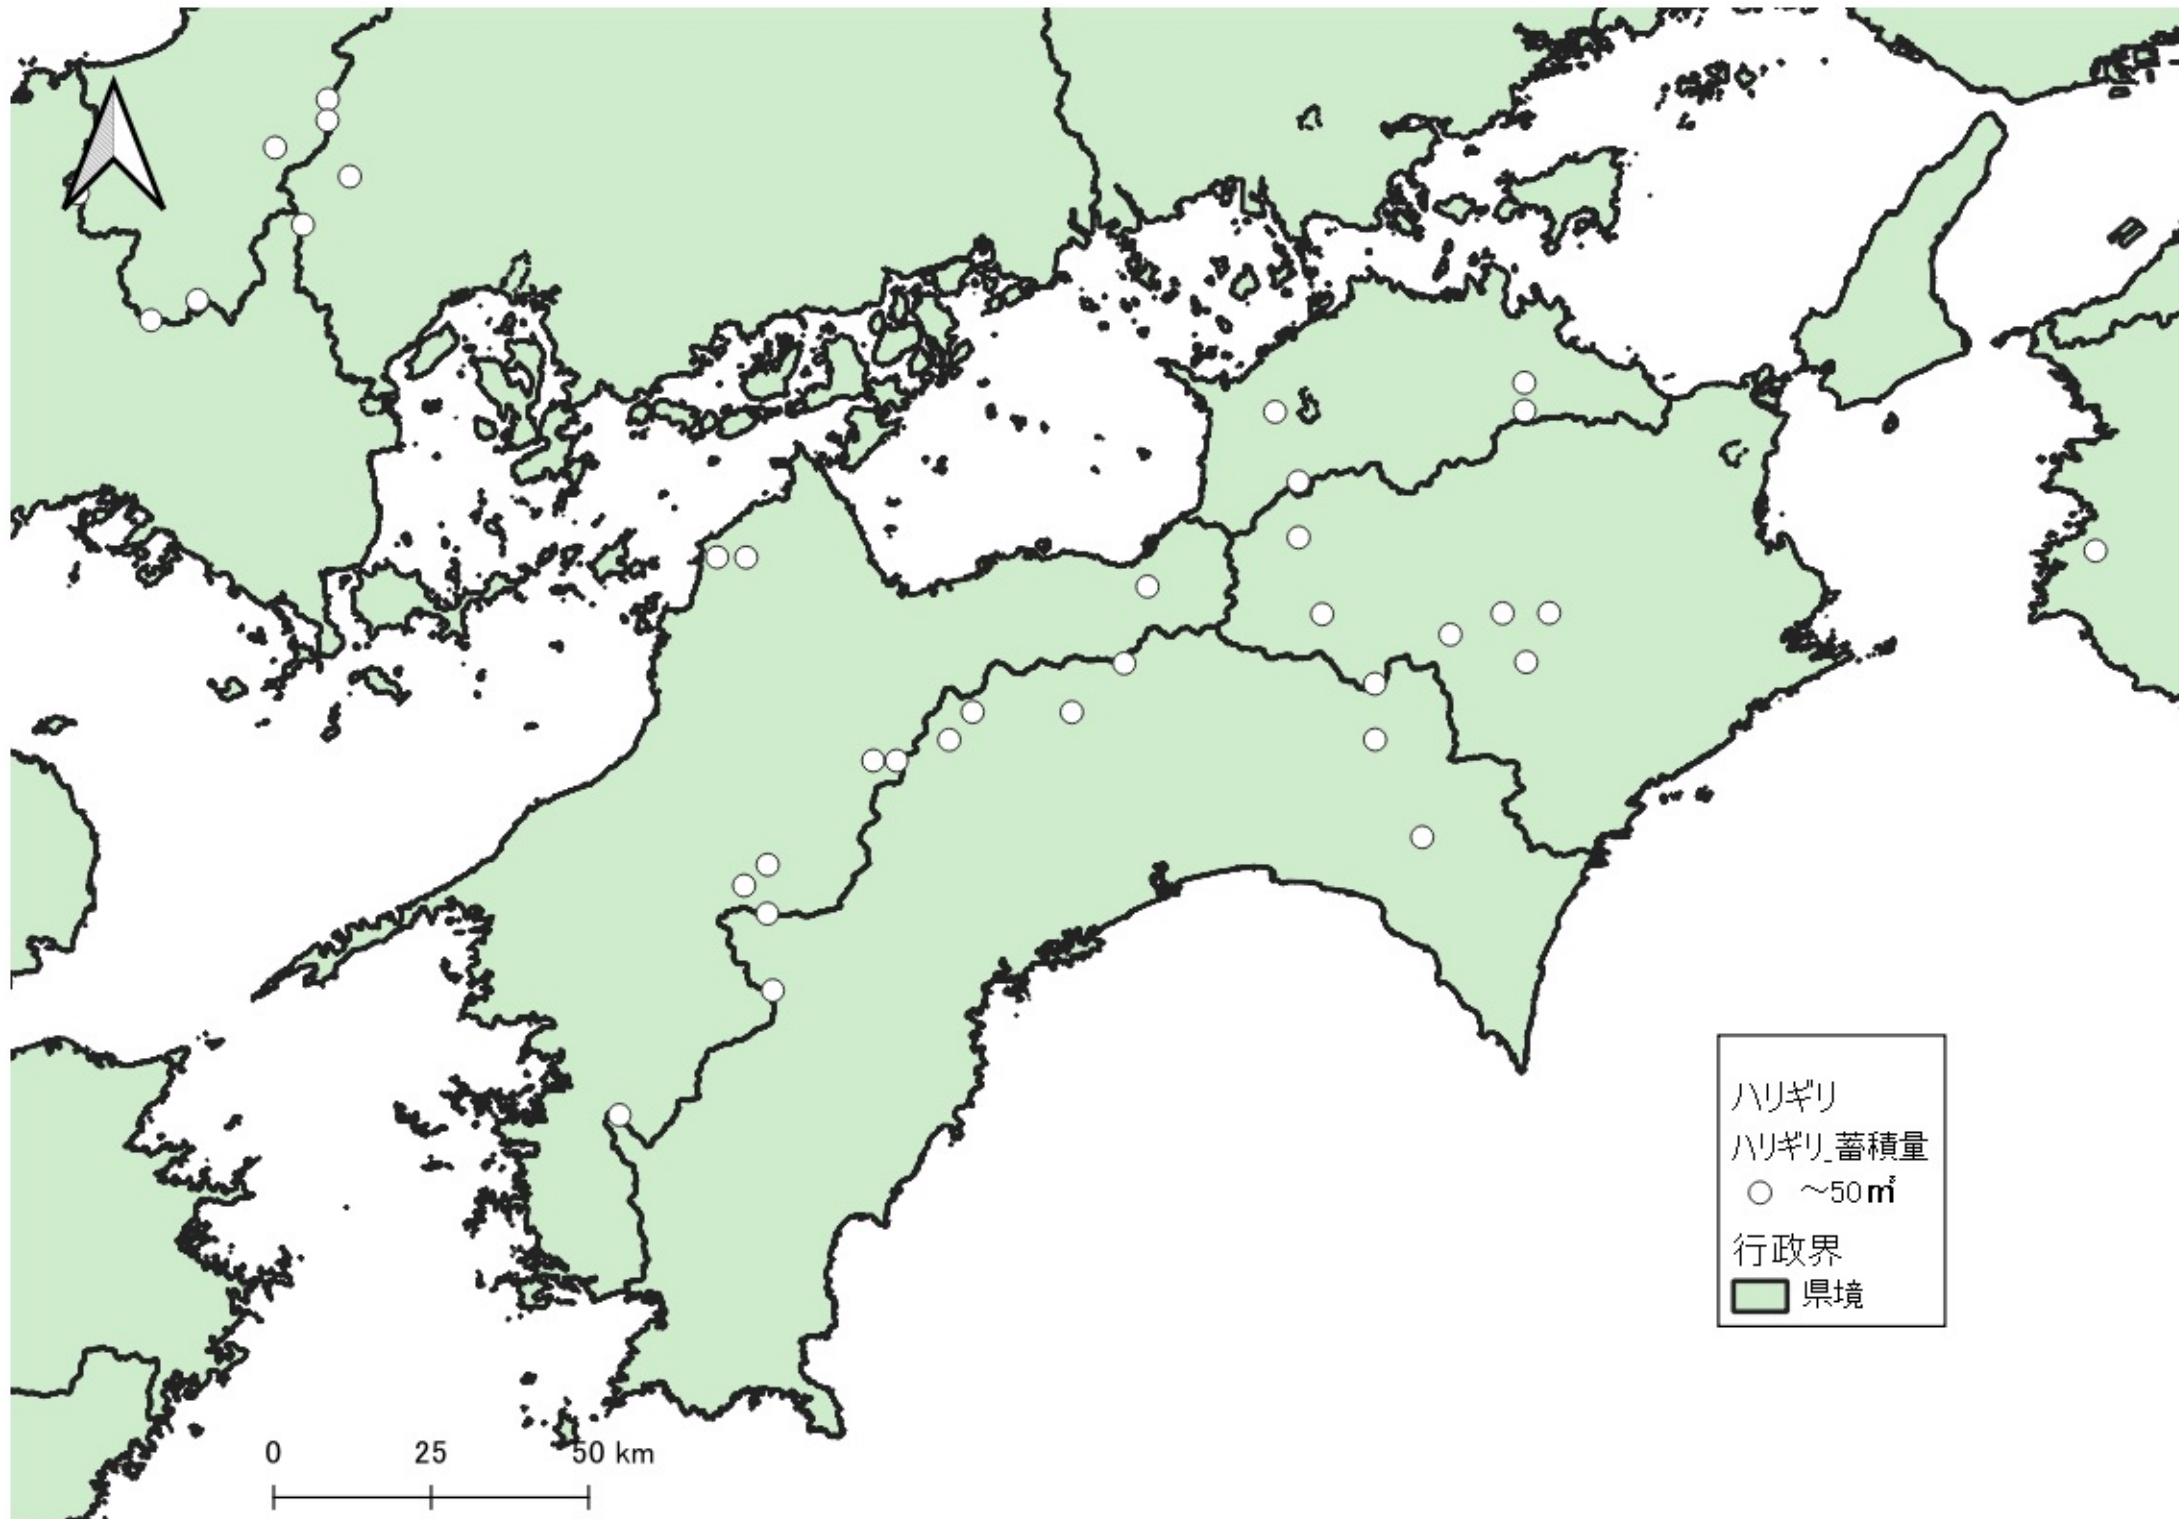

ハリギリ  
ハリギリ\_蓄積量  
○ ~50m<sup>3</sup>  
● 50~100m<sup>3</sup>  
● 100~200m<sup>3</sup>  
行政界  
■ 県境

D

ハリギリ  
ハリギリ蓄積量  
○ ~50m<sup>3</sup>  
● 50~100m<sup>3</sup>  
行政界  
■ 県境

ハリギリ  
ハリギリ蓄積量

- ~50m<sup>3</sup>
- 50~100m<sup>3</sup>
- 100~200m<sup>3</sup>

行政界  
■ 県境

ハリギリ  
ハリギリ蓄積量  
○ ~50m<sup>3</sup>  
● 100~200m<sup>3</sup>  
行政界  
■ 県境

ハリギリ  
ハリギリ蓄積量  
○ ~50m<sup>2</sup>  
行政界  
■ 県境

ハリギリ  
ハリギリ蓄積量  
○ ~50m<sup>3</sup>  
行政界  
■ 県境

0 25 50 km