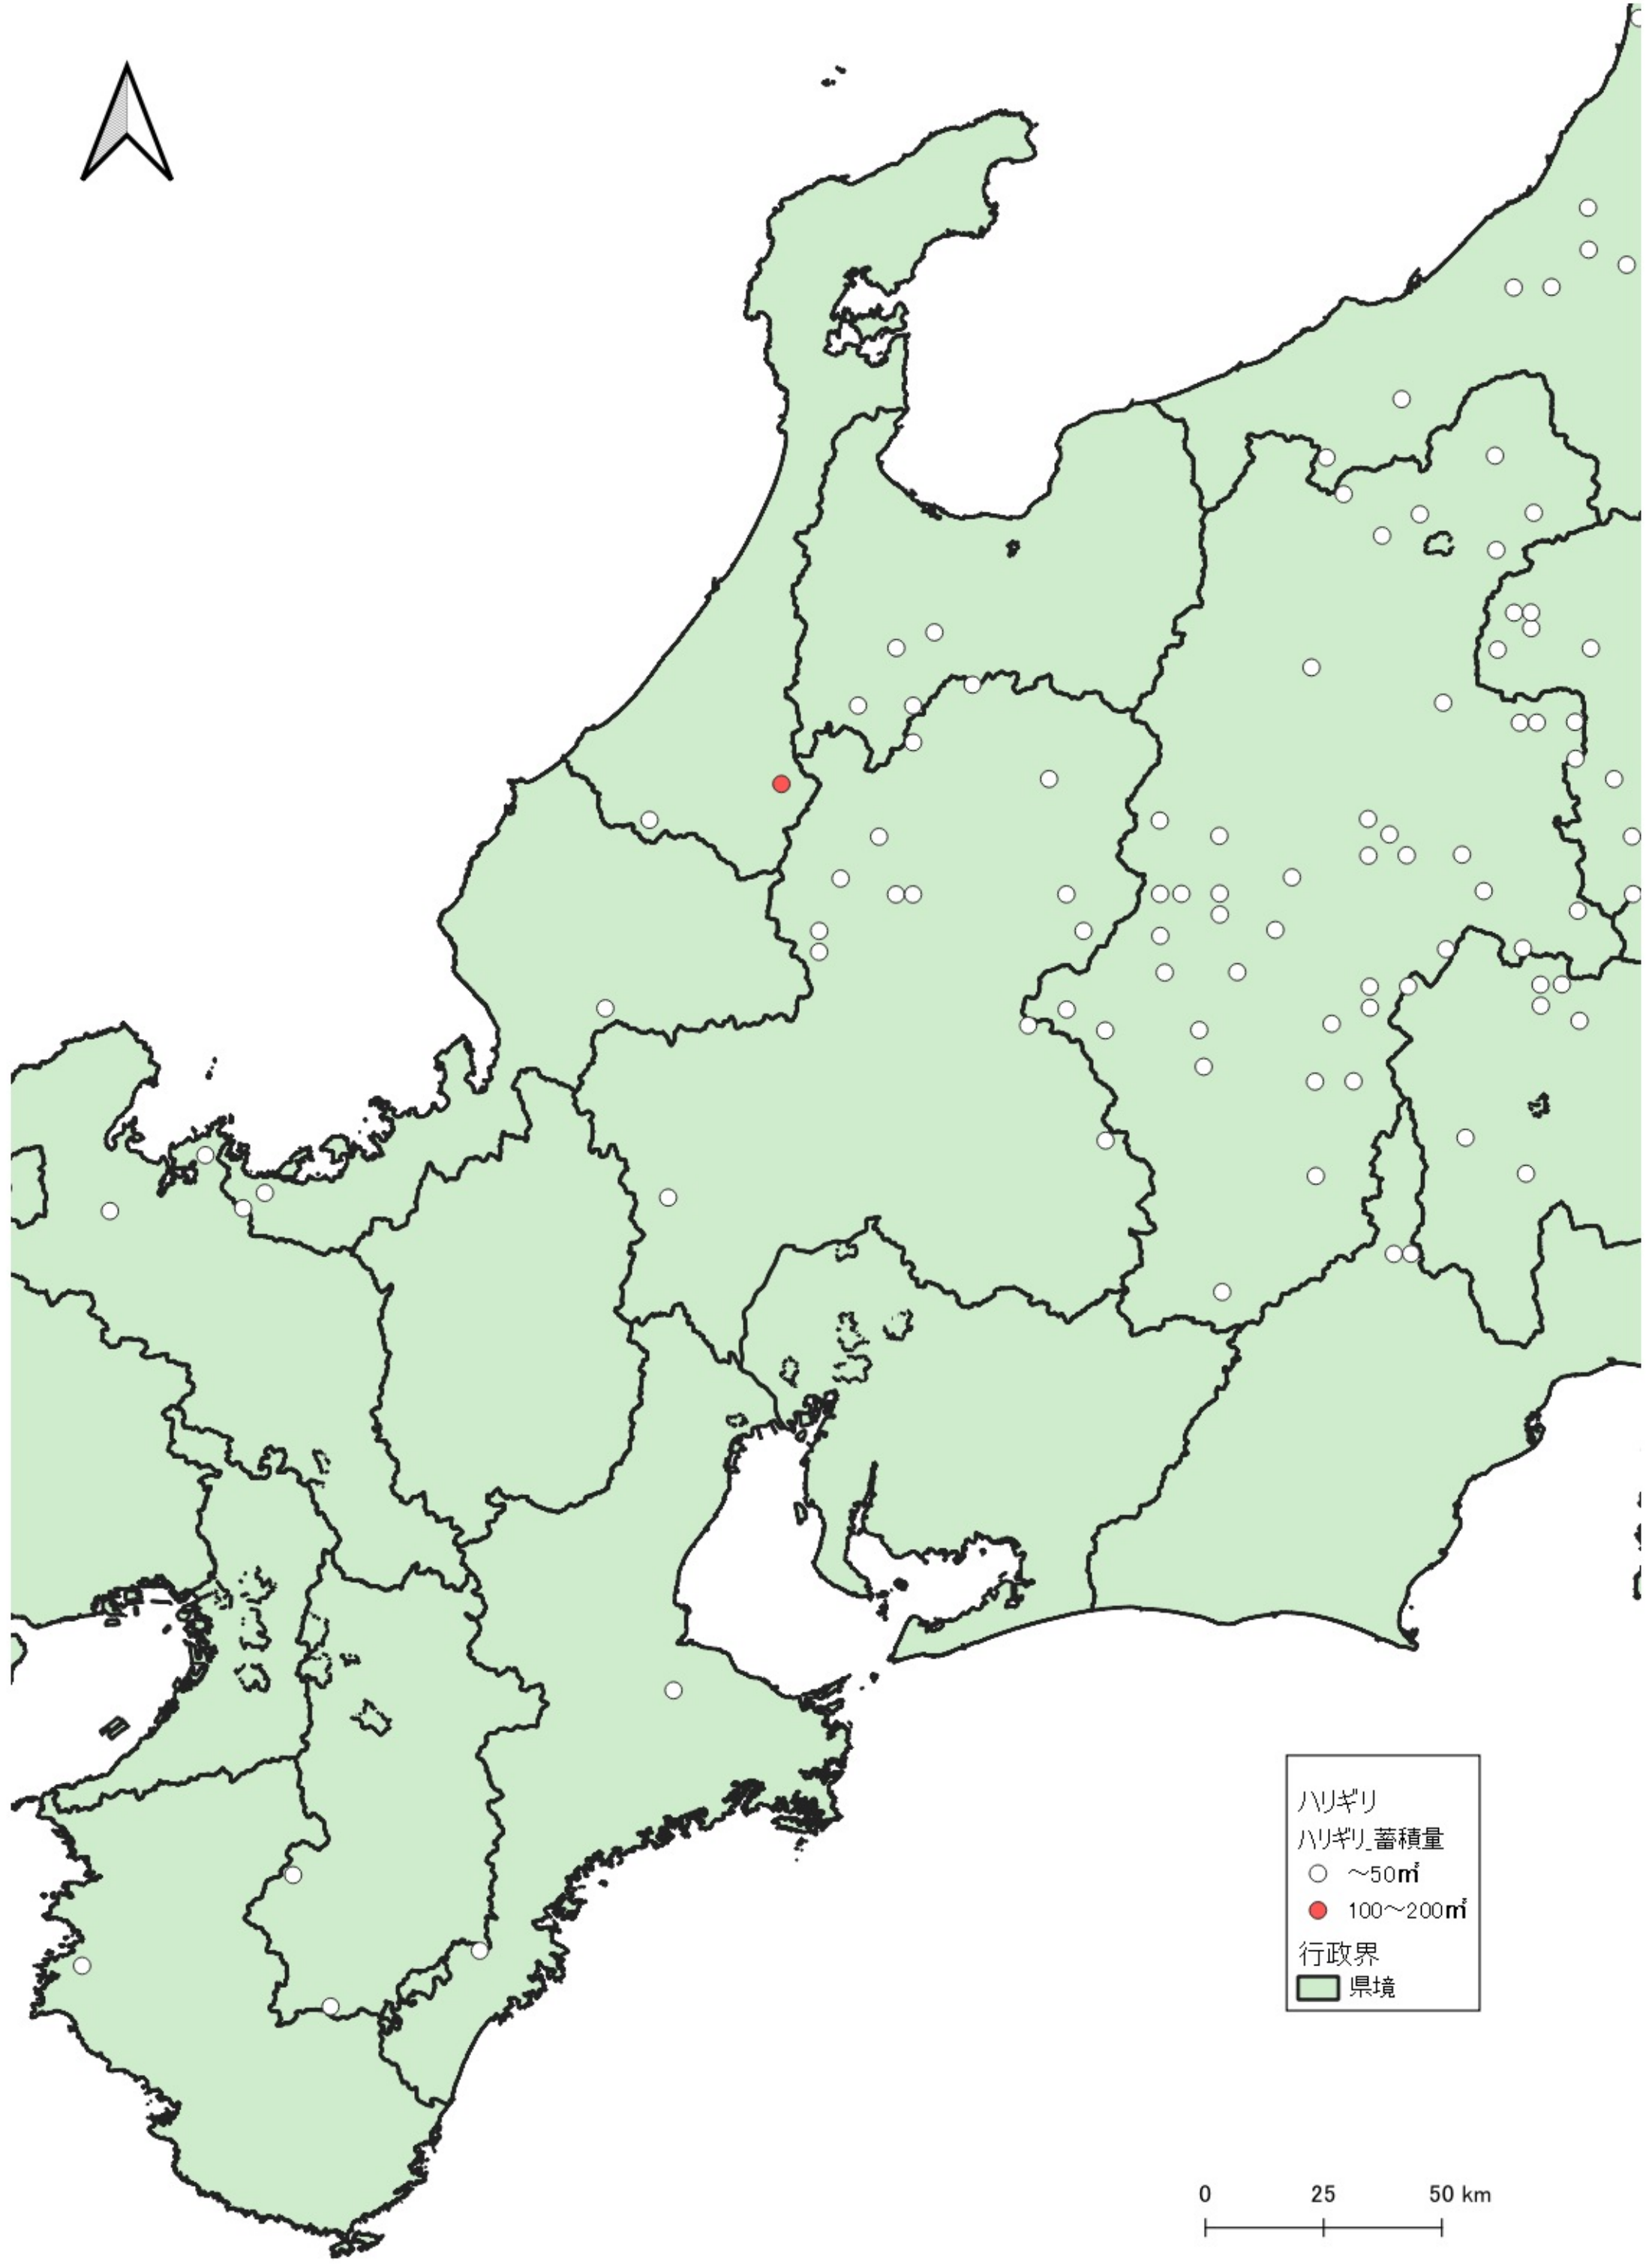

ハリギリ  
ハリギリ\_蓄積量  
○ ~50m<sup>3</sup>  
● 50~100m<sup>3</sup>  
● 100~200m<sup>3</sup>  
行政界  
■ 県境

D

ハリギリ  
ハリギリ蓄積量  
○ ~50m<sup>3</sup>  
● 50~100m<sup>3</sup>  
行政界  
■ 県境

ハリギリ  
ハリギリ蓄積量

- ~50m<sup>3</sup>
- 50~100m<sup>3</sup>
- 100~200m<sup>3</sup>

行政界  
■ 県境

ハリギリ  
ハリギリ蓄積量  
○ ~50m<sup>3</sup>  
● 100~200m<sup>3</sup>  
行政界  
■ 県境

ハリギリ  
ハリギリ蓄積量  
○ ~50m<sup>2</sup>  
行政界  
■ 県境

ハリギリ  
ハリギリ蓄積量  
○ ~50m<sup>3</sup>  
行政界  
■ 県境

0 25 50 km