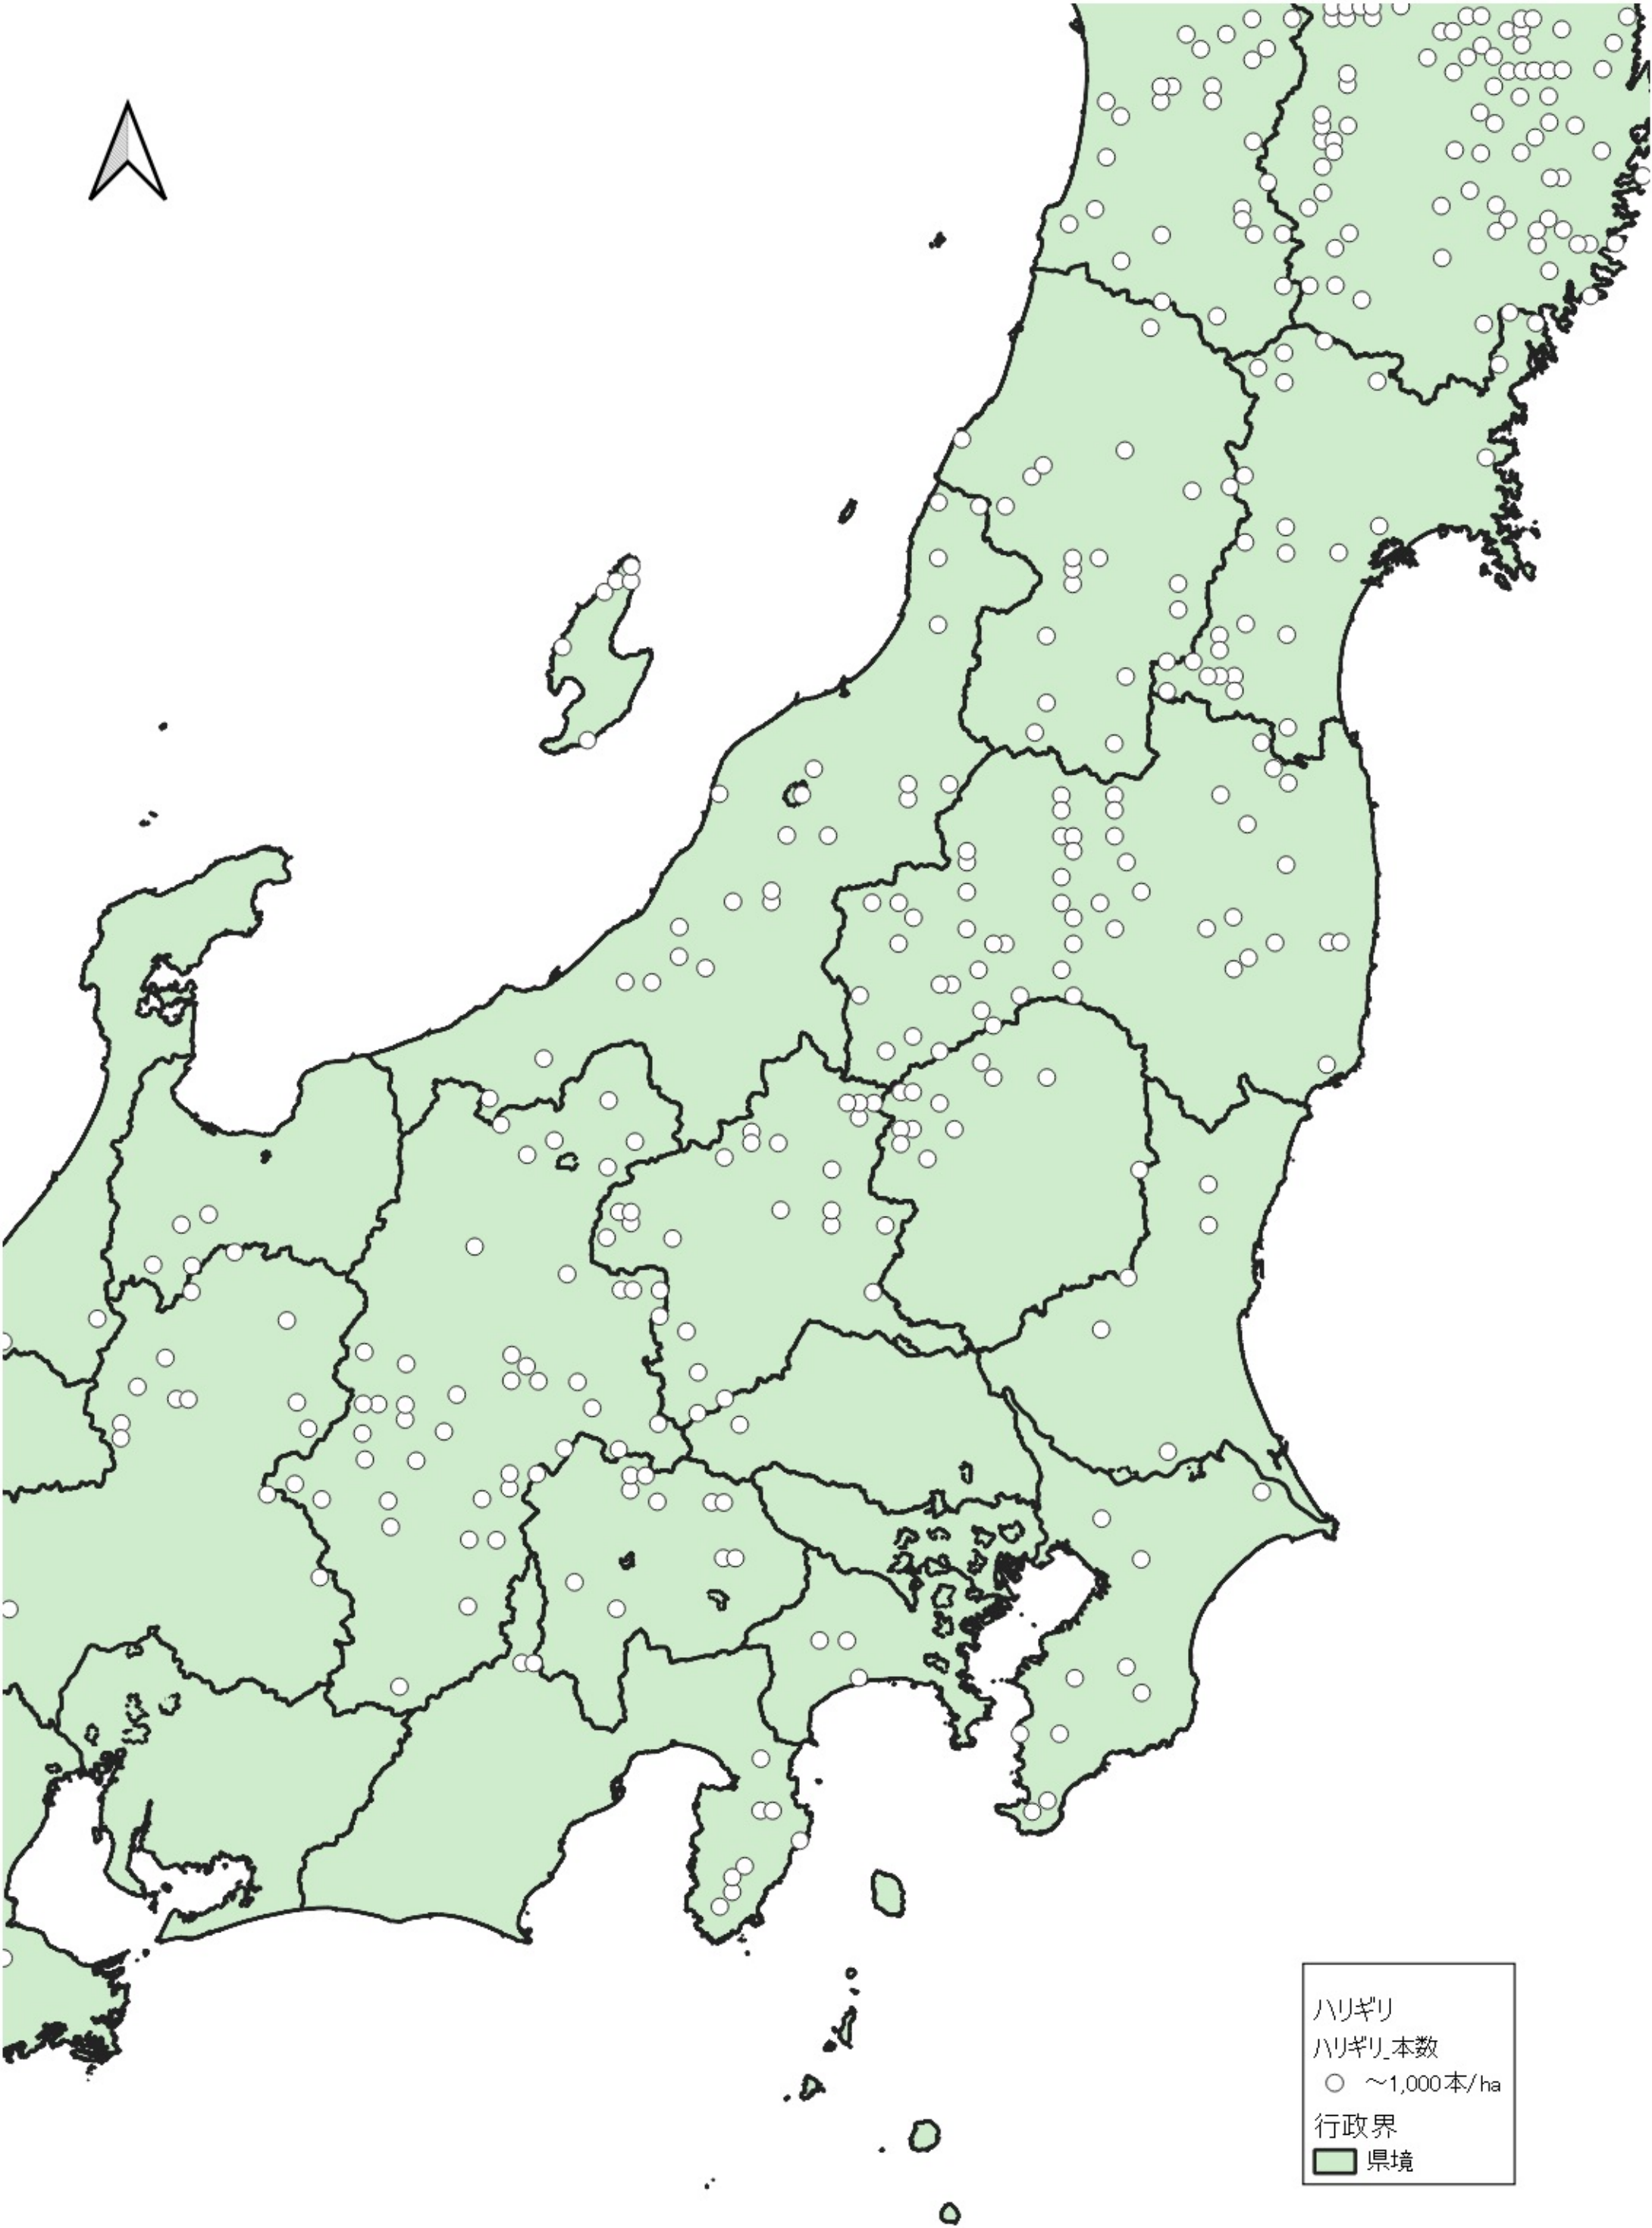

ハリギリ
ハリギリ本数
○ ~1,000本/ha
行政界
■ 県境

0 100 200 km
|-----|-----|

ハリギリ
ハリギリ本数
○ ~1,000本/ha
行政界
■ 県境

D

ハリギリ
ハリギリ本数
○ ~1,000本/ha
行政界
■ 県境

0 25 50 km

ハリギリ
ハリギリ_本数
○ ~1,000本/ha
行政界
■ 県境

ハリギリ
ハリギリ本数
○ ~1,000本/ha
行政界
■ 県境

0 25 50 km

ハリギリ
ハリギリ本数
○ ~1,000本/ha
行政界
■ 県境

ハリギリ
ハリギリ本数
○ ~1,000本/ha
行政界
■ 県境

0 25 50 km