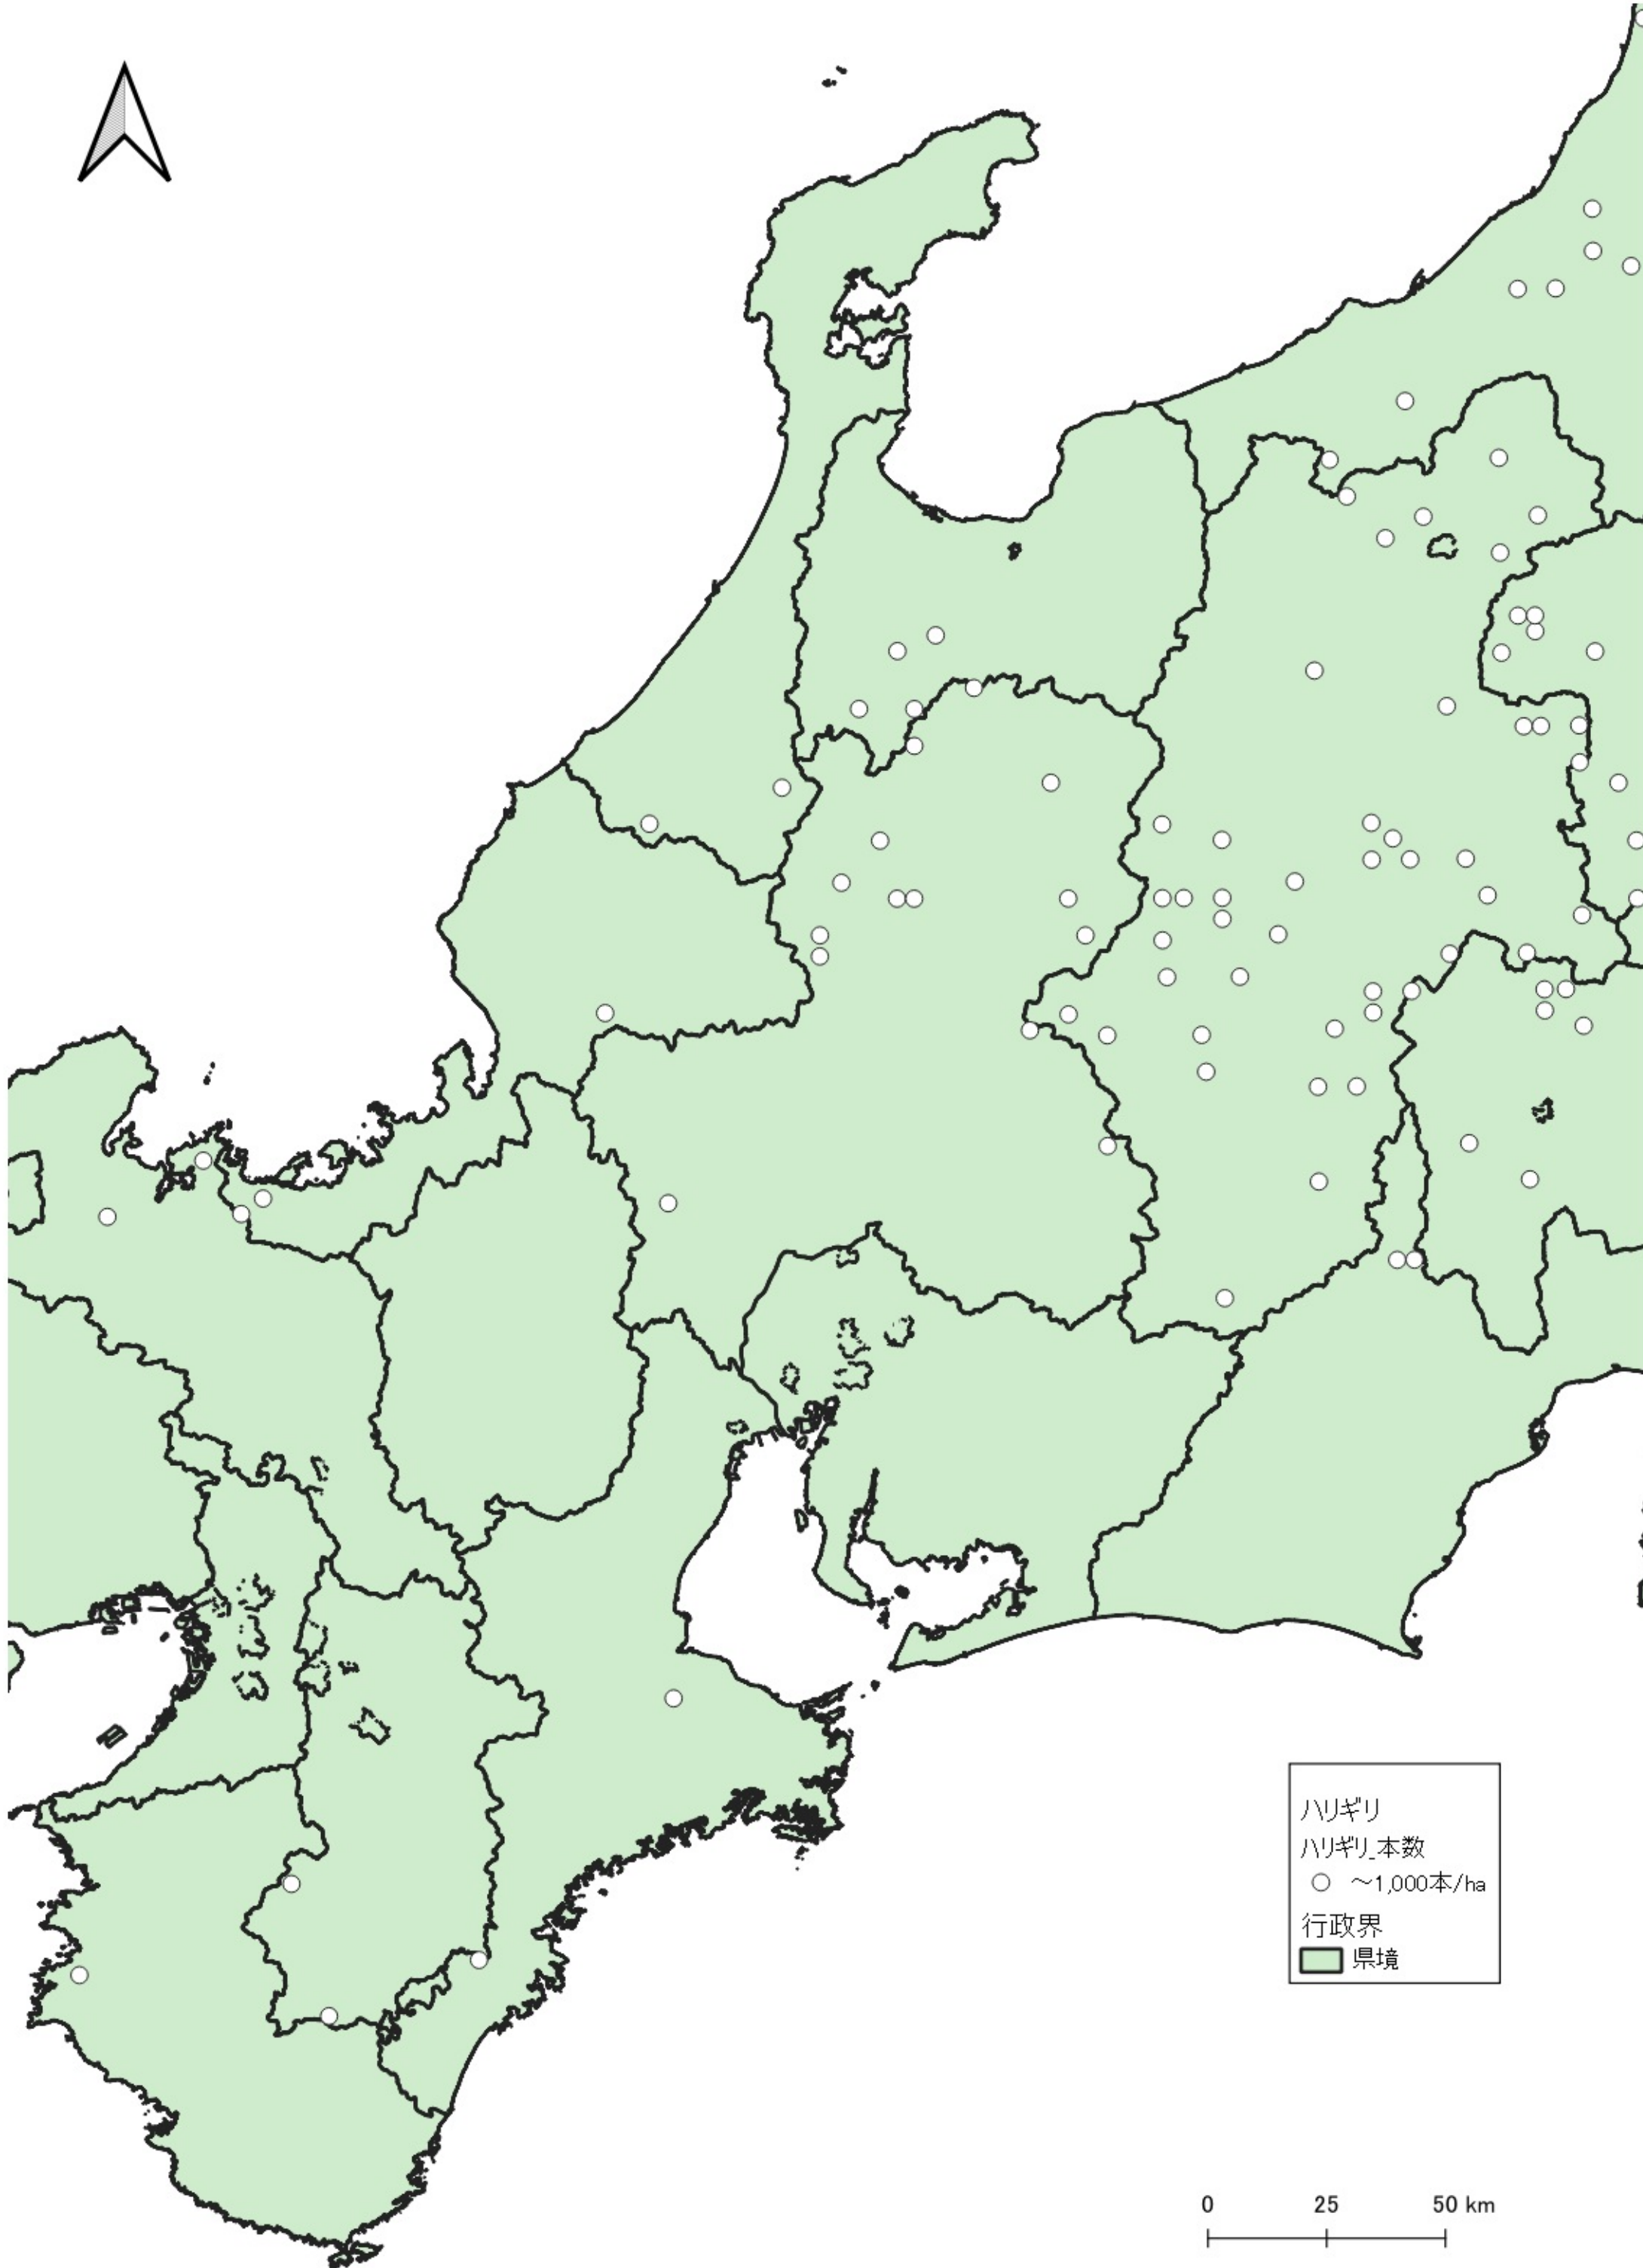

ハリギリ
ハリギリ本数
○ ~1,000本/ha
行政界
■ 県境

0 100 200 km
|-----|-----|

ハリギリ
ハリギリ本数
○ ~1,000本/ha
行政界
■ 県境

D

ハリギリ
ハリギリ本数
○ ~1,000本/ha
行政界
■ 県境

0 25 50 km

ハリギリ
ハリギリ_本数
○ ~1,000本/ha
行政界
■ 県境

ハリギリ
ハリギリ本数
○ ~1,000本/ha
行政界
■ 県境

0 25 50 km

ハリギリ
ハリギリ本数
○ ~1,000本/ha
行政界
■ 県境

ハリギリ
ハリギリ本数
○ ~1,000本/ha
行政界
■ 県境

0 25 50 km