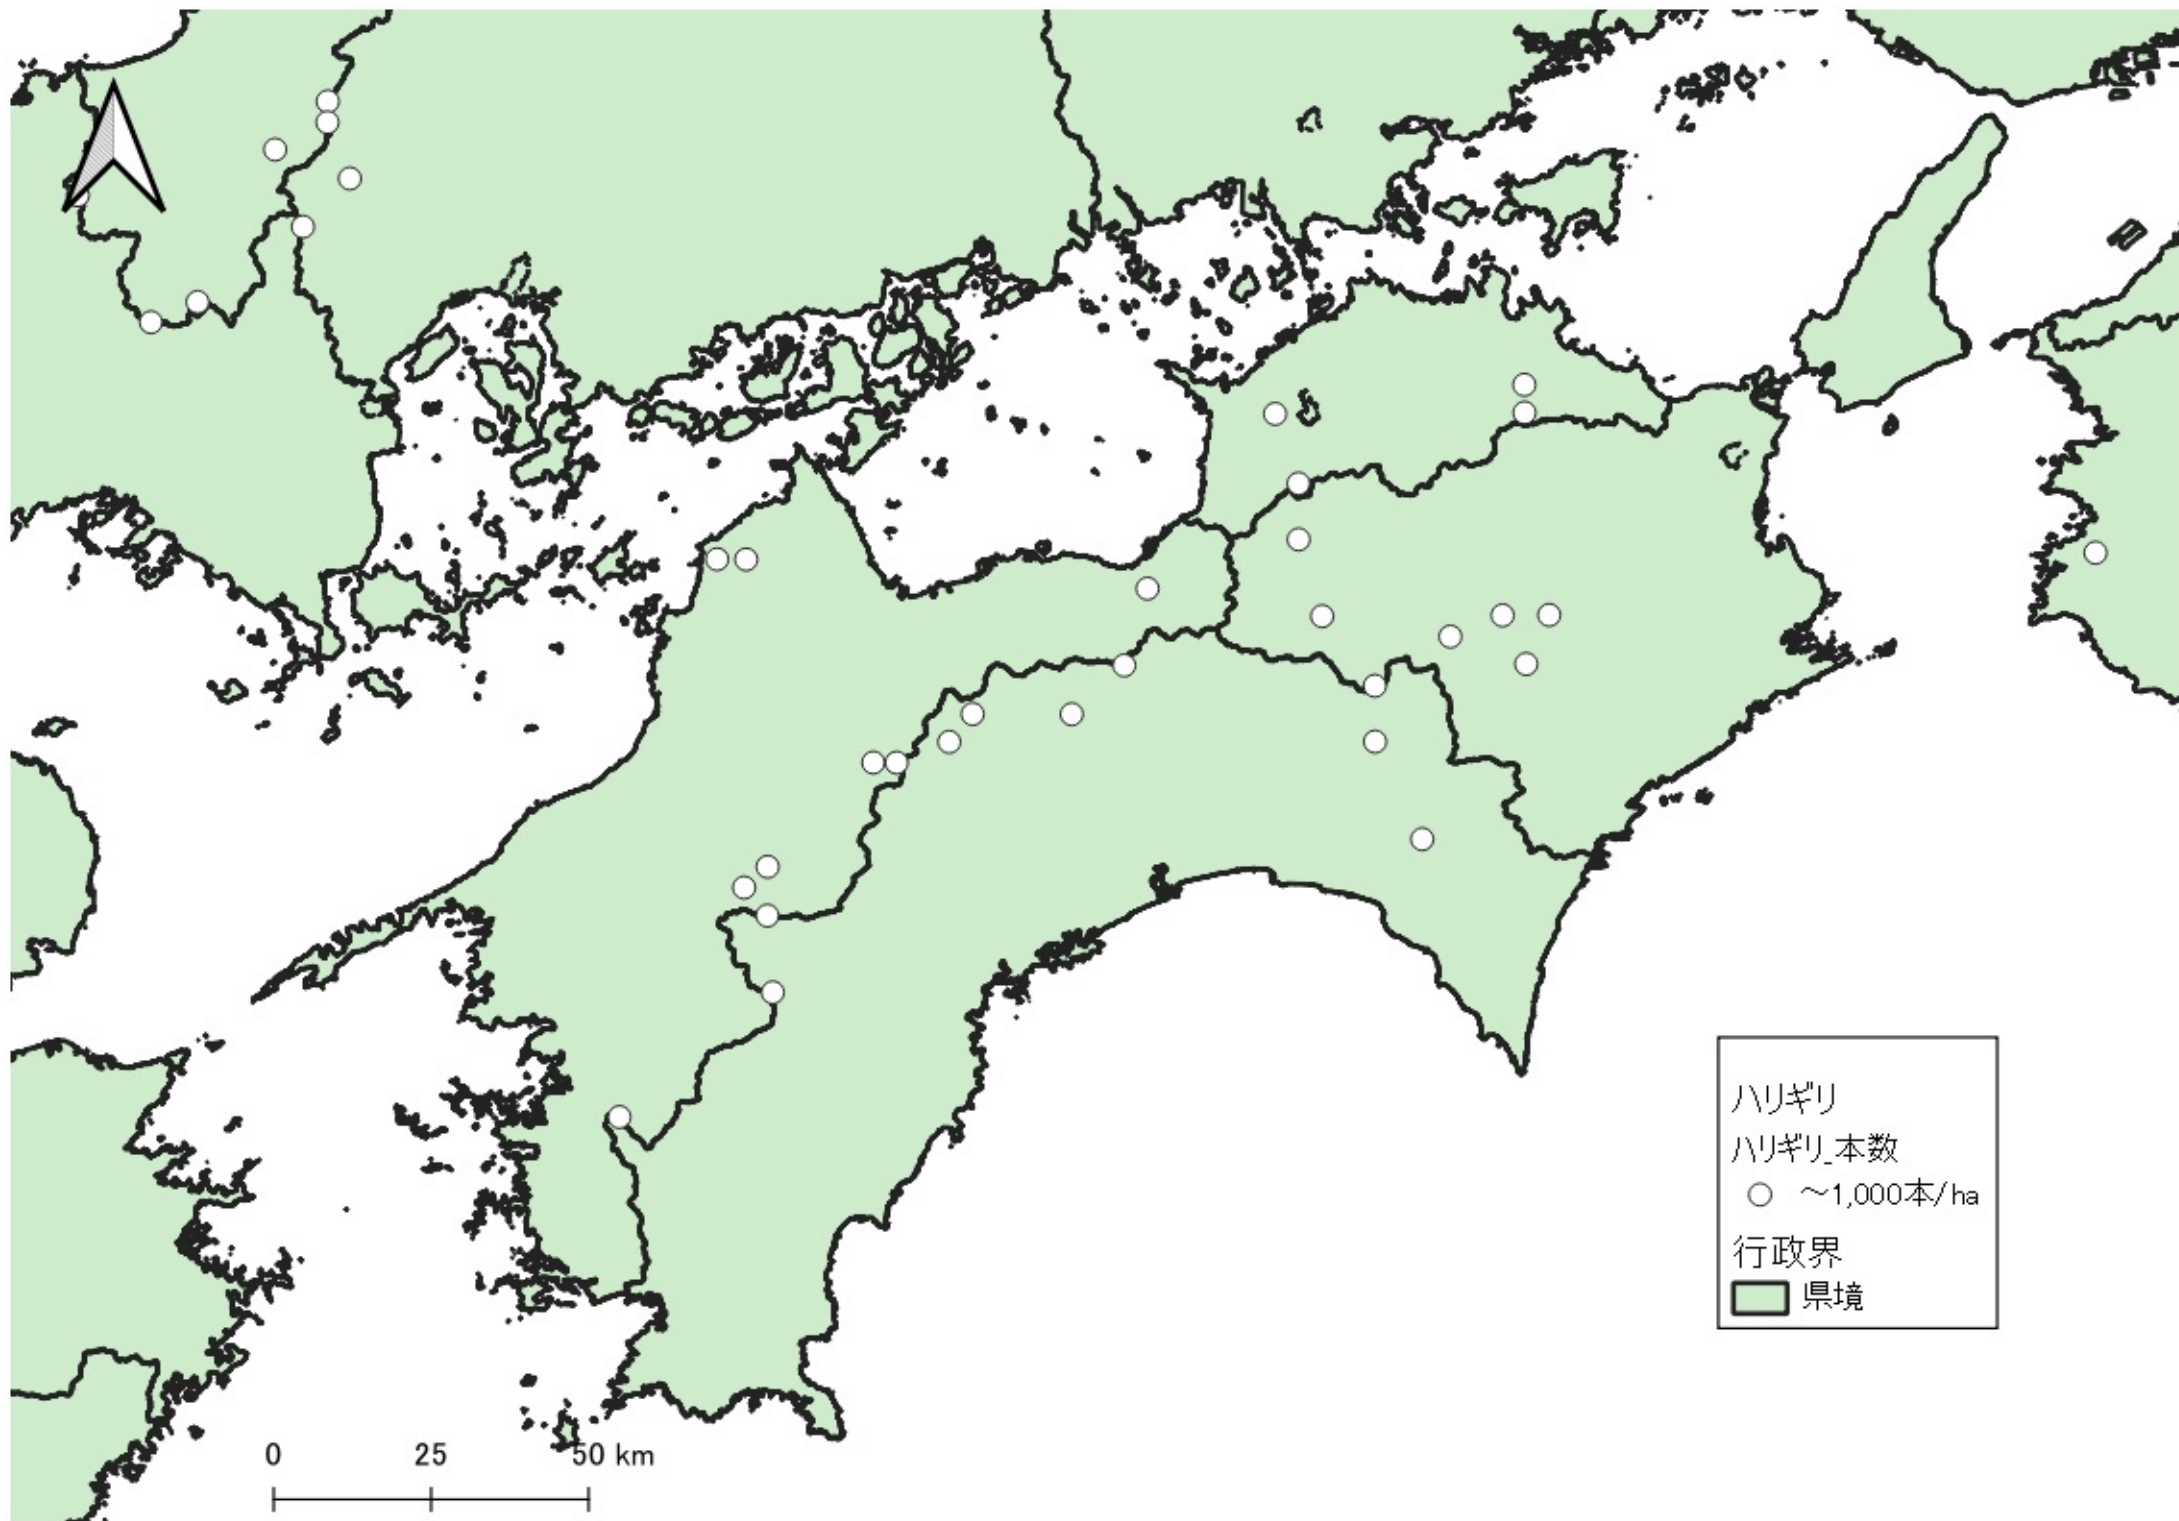

ハリギリ
ハリギリ本数
○ ~1,000本/ha
行政界
■ 県境

0 100 200 km
|-----|-----|

ハリギリ
ハリギリ本数
○ ~1,000本/ha
行政界
■ 県境

D

ハリギリ
ハリギリ本数
○ ~1,000本/ha
行政界
■ 県境

0 25 50 km

ハリギリ
ハリギリ_本数
○ ~1,000本/ha
行政界
■ 県境

ハリギリ
ハリギリ本数
○ ~1,000本/ha
行政界
■ 県境

0 25 50 km

ハリギリ
ハリギリ本数
○ ~1,000本/ha
行政界
■ 県境

ハリギリ
ハリギリ本数
○ ~1,000本/ha
行政界
■ 県境

0 25 50 km