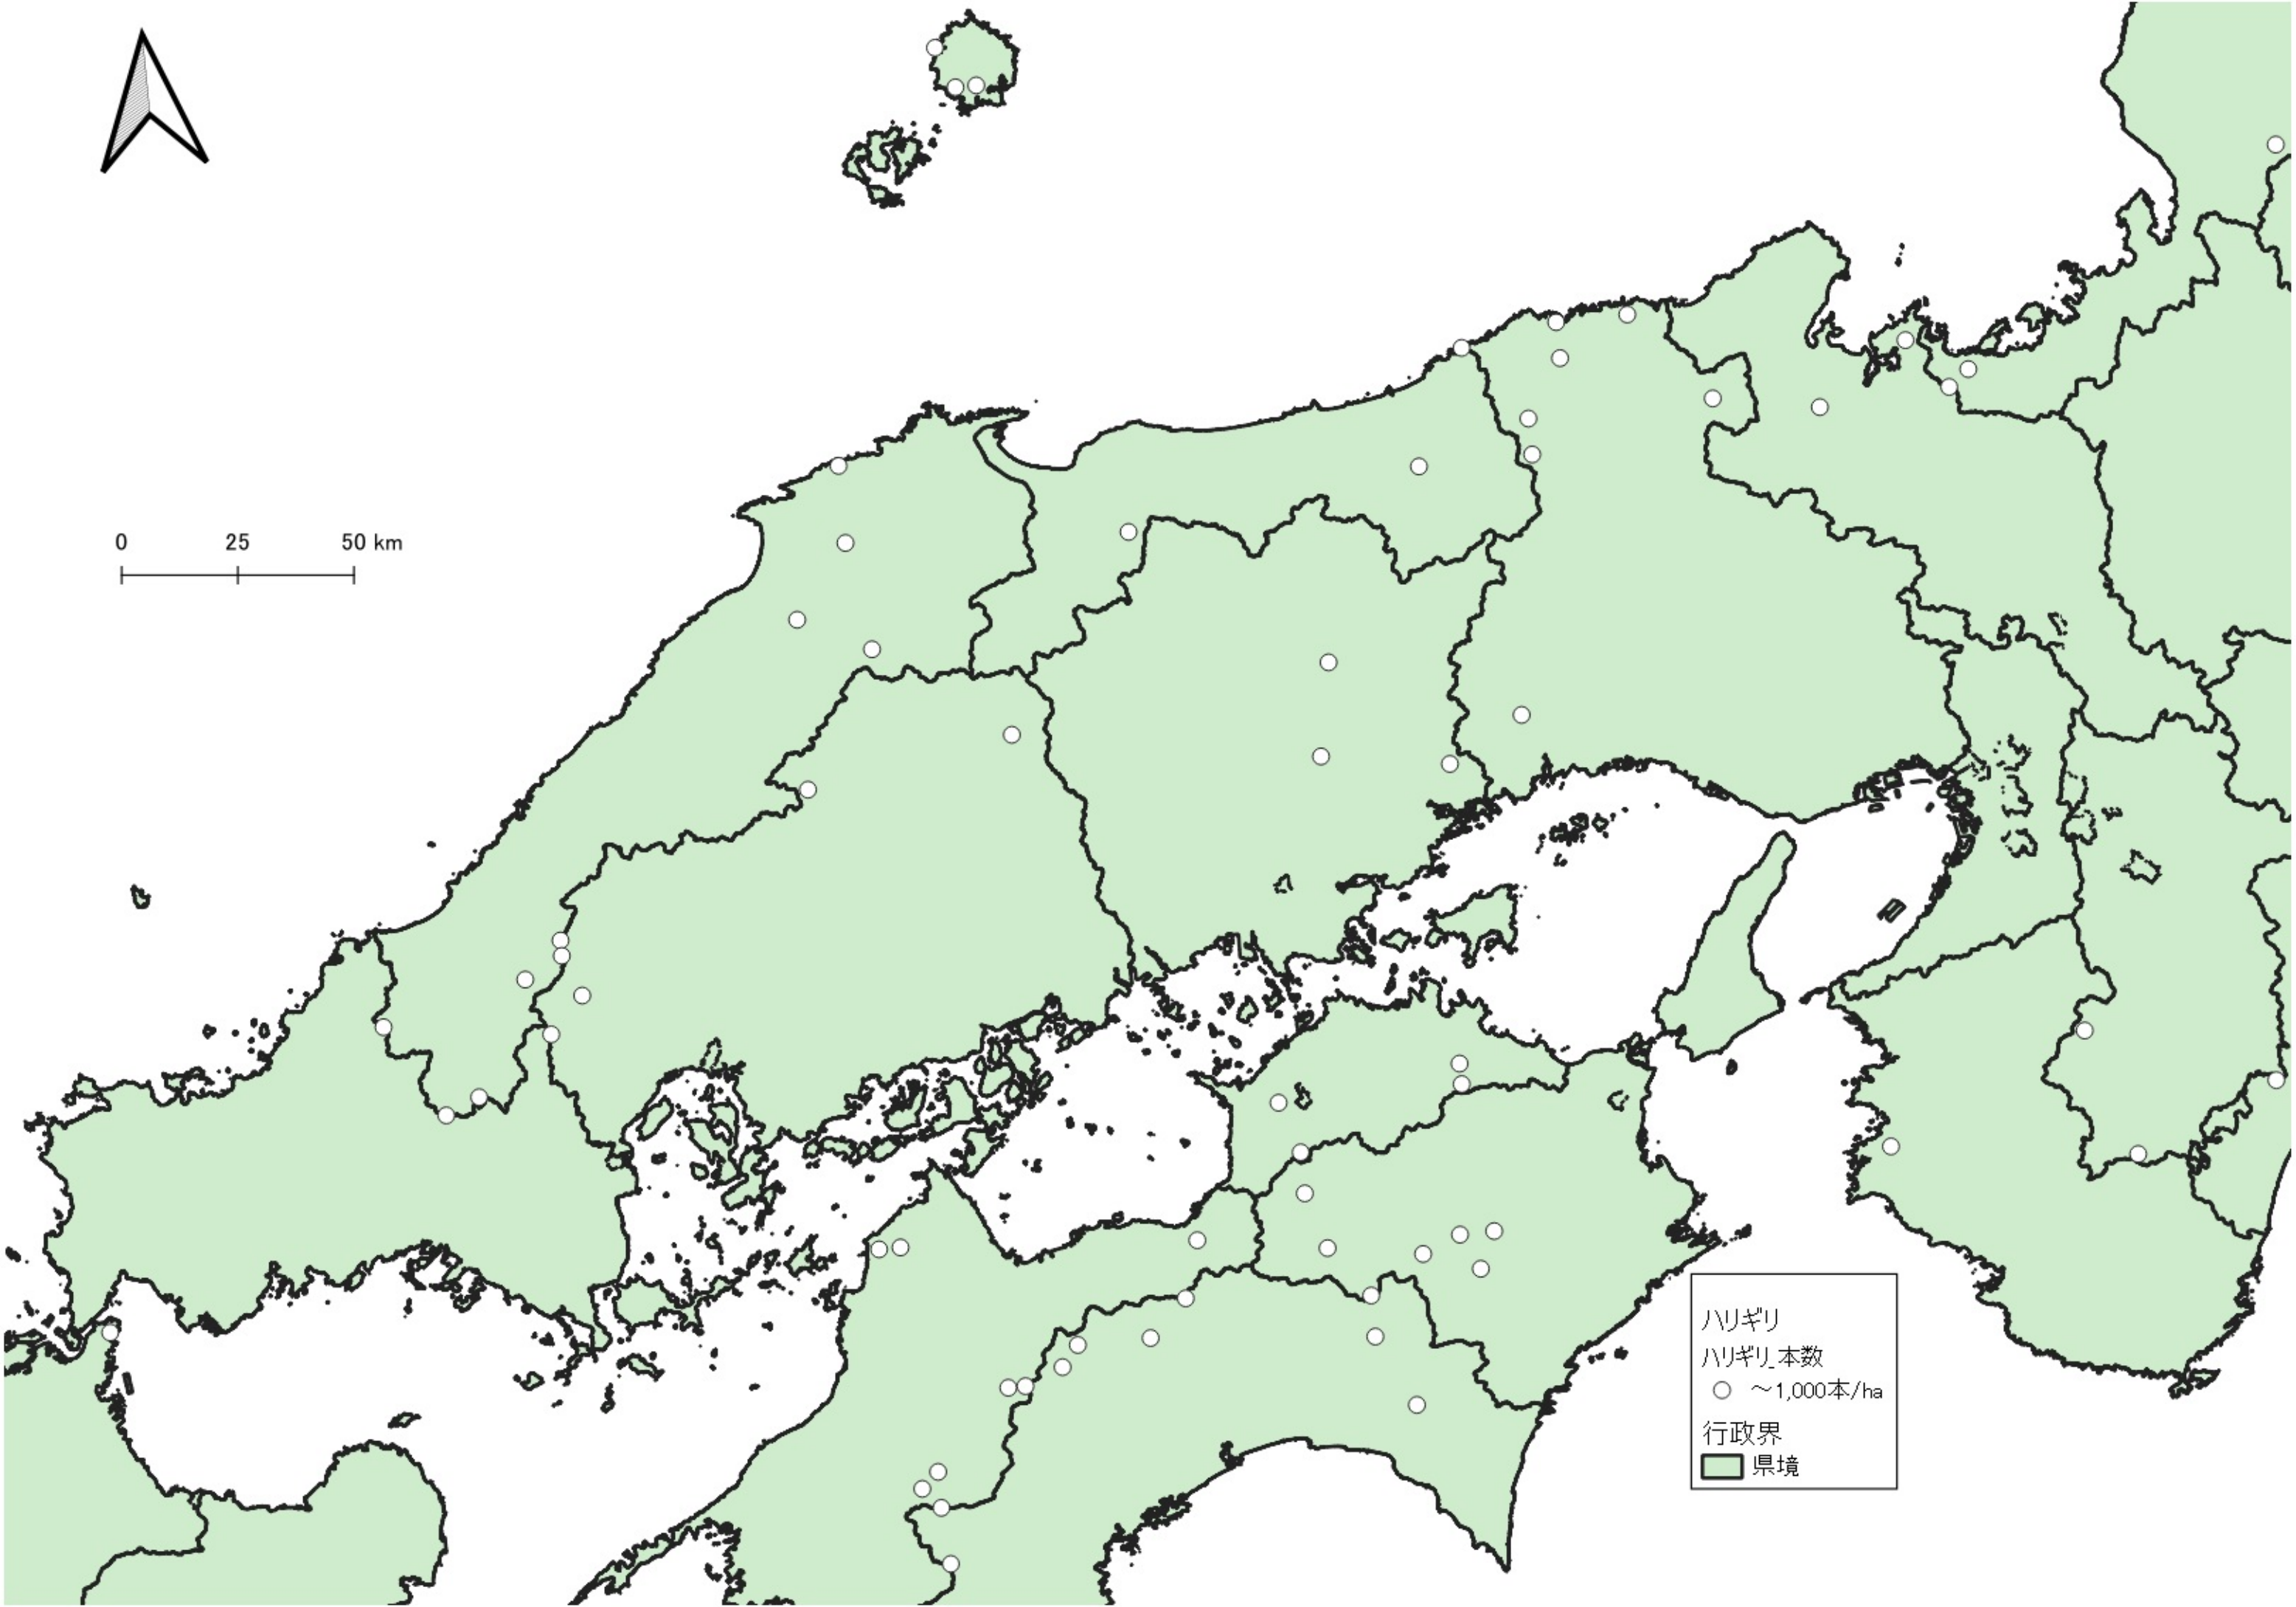

ハリギリ
ハリギリ本数
○ ~1,000本/ha
行政界
■ 県境

0 100 200 km
|-----|-----|

ハリギリ
ハリギリ本数
○ ~1,000本/ha
行政界
■ 県境

D

ハリギリ
ハリギリ本数
○ ~1,000本/ha
行政界
■ 県境

0 25 50 km

ハリギリ
ハリギリ_本数
○ ~1,000本/ha
行政界
■ 県境

ハリギリ
ハリギリ本数
○ ~1,000本/ha
行政界
■ 県境

0 25 50 km

ハリギリ
ハリギリ本数
○ ~1,000本/ha
行政界
■ 県境

ハリギリ
ハリギリ本数
○ ~1,000本/ha
行政界
■ 県境

0 25 50 km