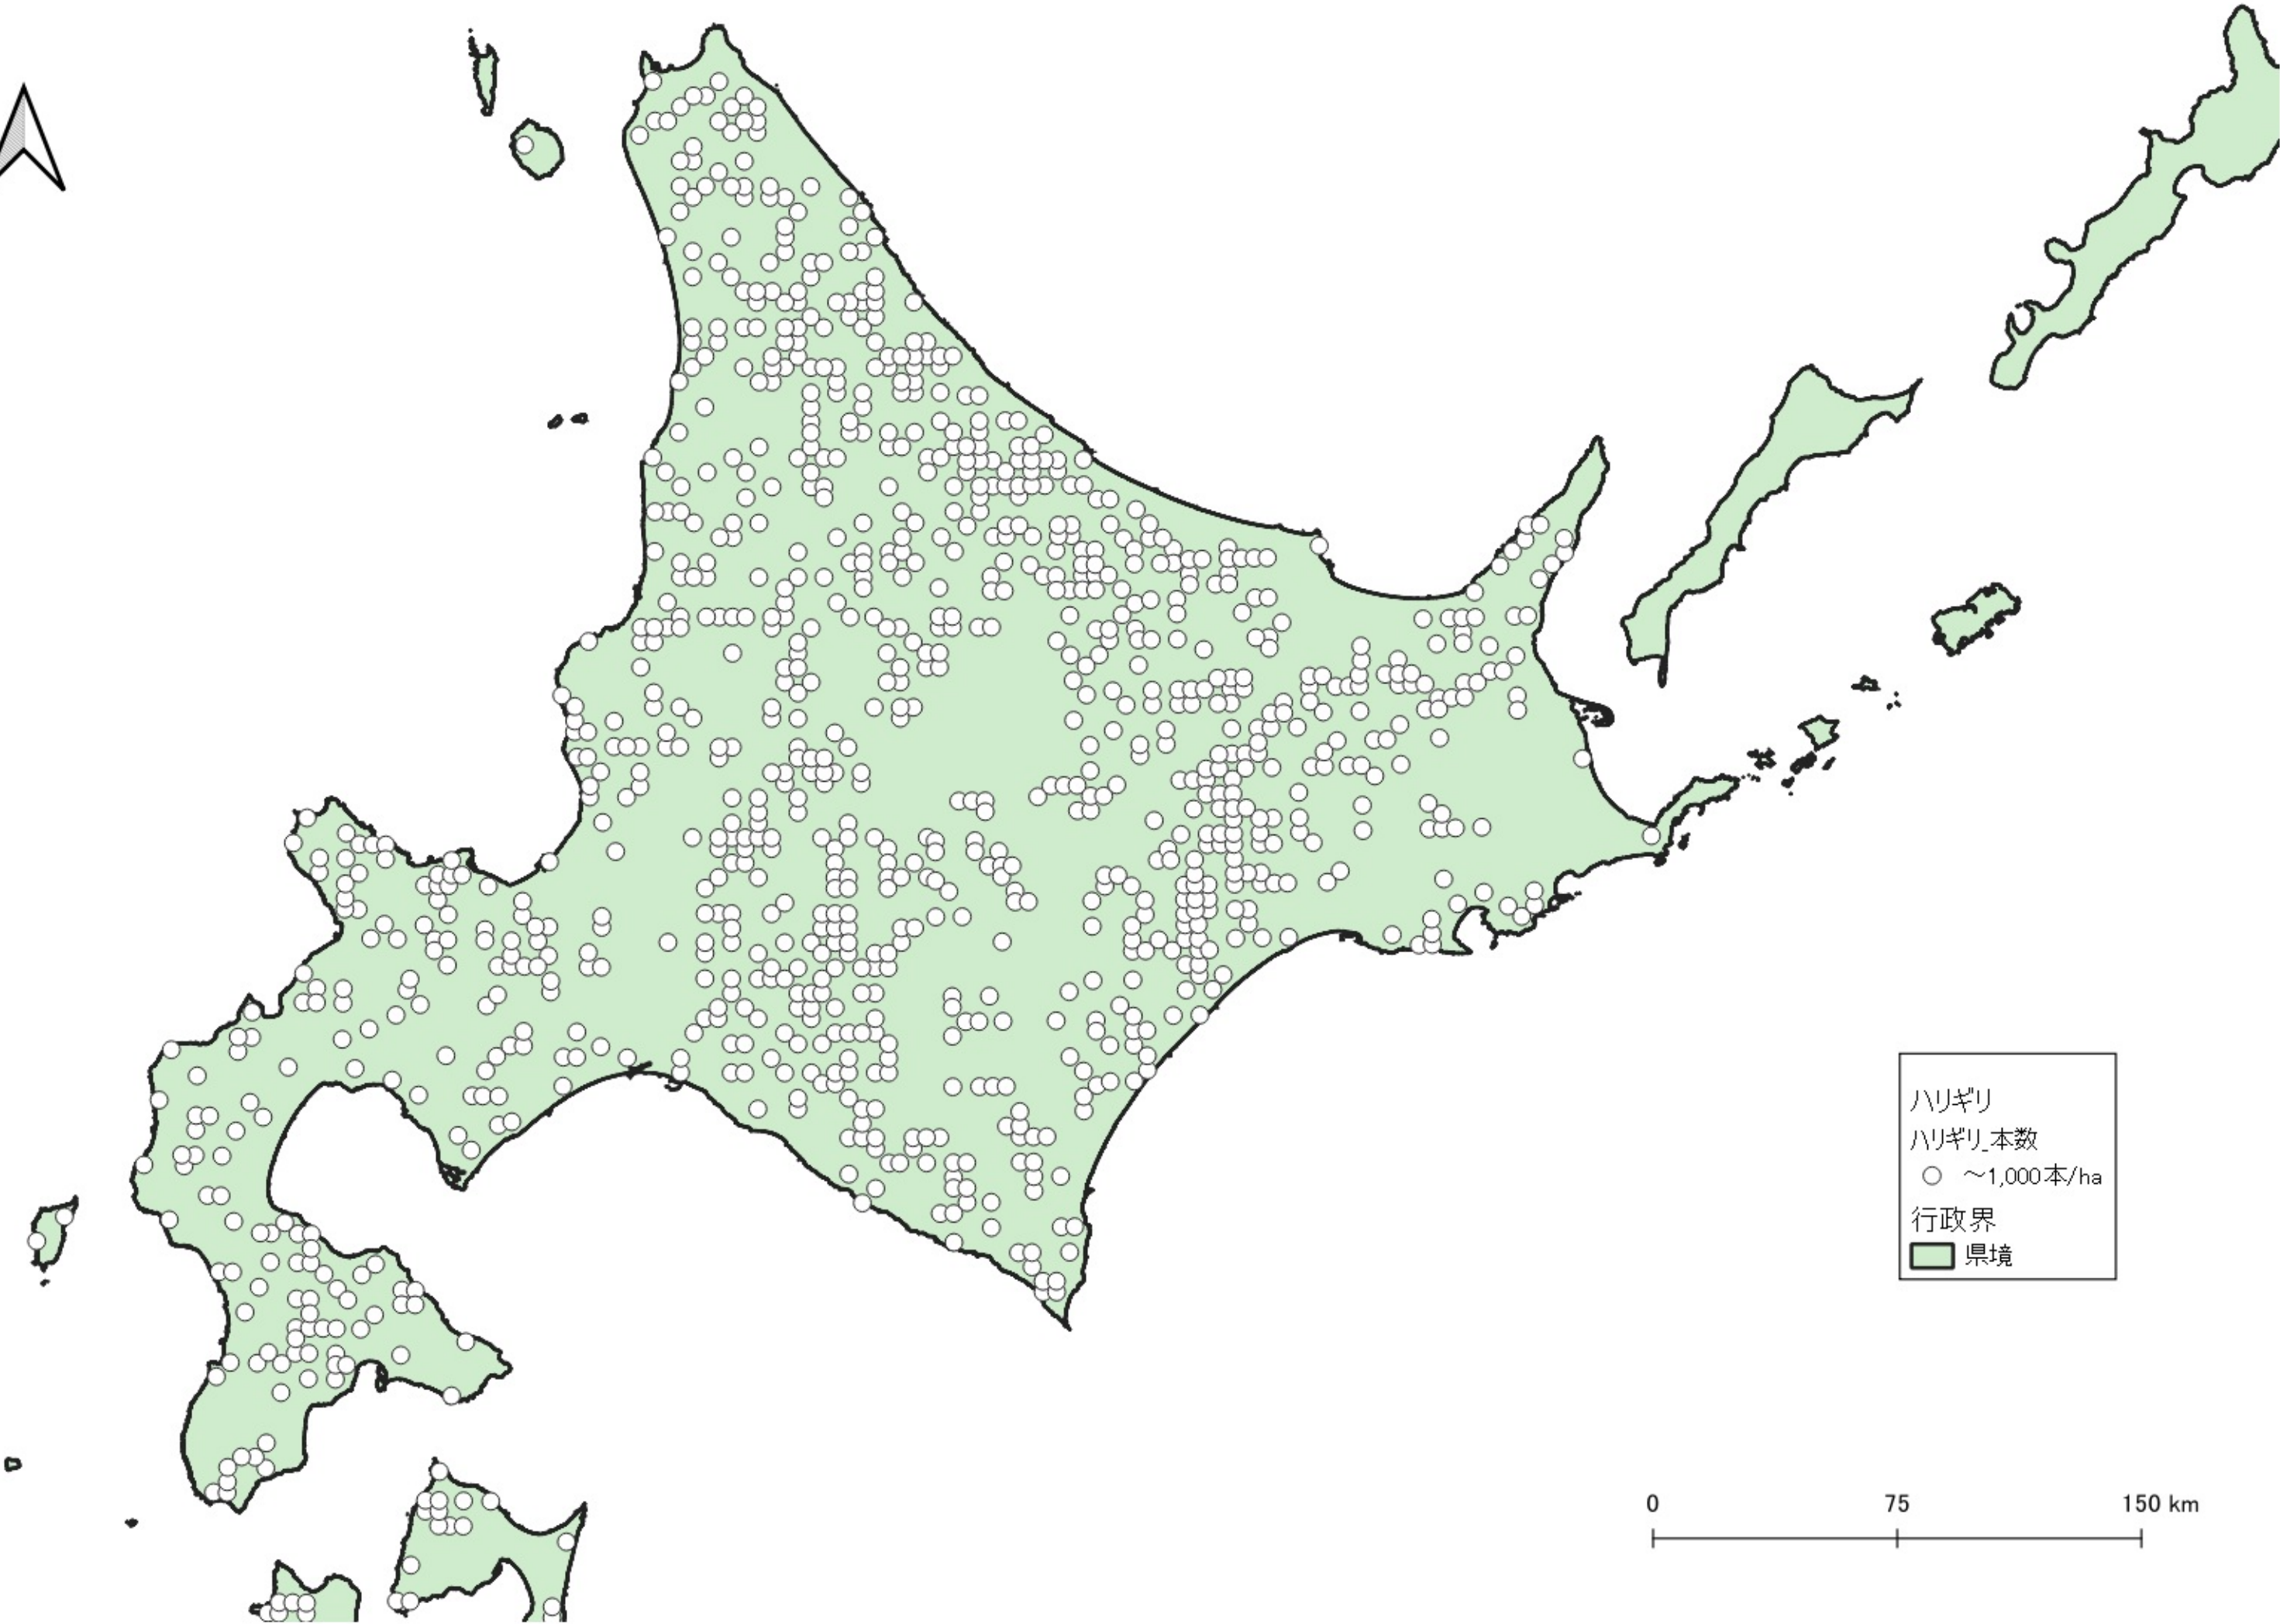

ハリギリ
ハリギリ本数
○ ~1,000本/ha
行政界
■ 県境

0 100 200 km
|-----|-----|

ハリギリ
ハリギリ本数
○ ~1,000本/ha
行政界
■ 県境

D

ハリギリ
ハリギリ本数
○ ~1,000本/ha
行政界
■ 県境

0 25 50 km

ハリギリ
ハリギリ_本数
○ ~1,000本/ha
行政界
■ 県境

ハリギリ
ハリギリ本数
○ ~1,000本/ha
行政界
■ 県境

0 25 50 km

ハリギリ
ハリギリ本数
○ ~1,000本/ha
行政界
■ 県境

ハリギリ
ハリギリ本数
○ ~1,000本/ha
行政界
■ 県境

0 25 50 km