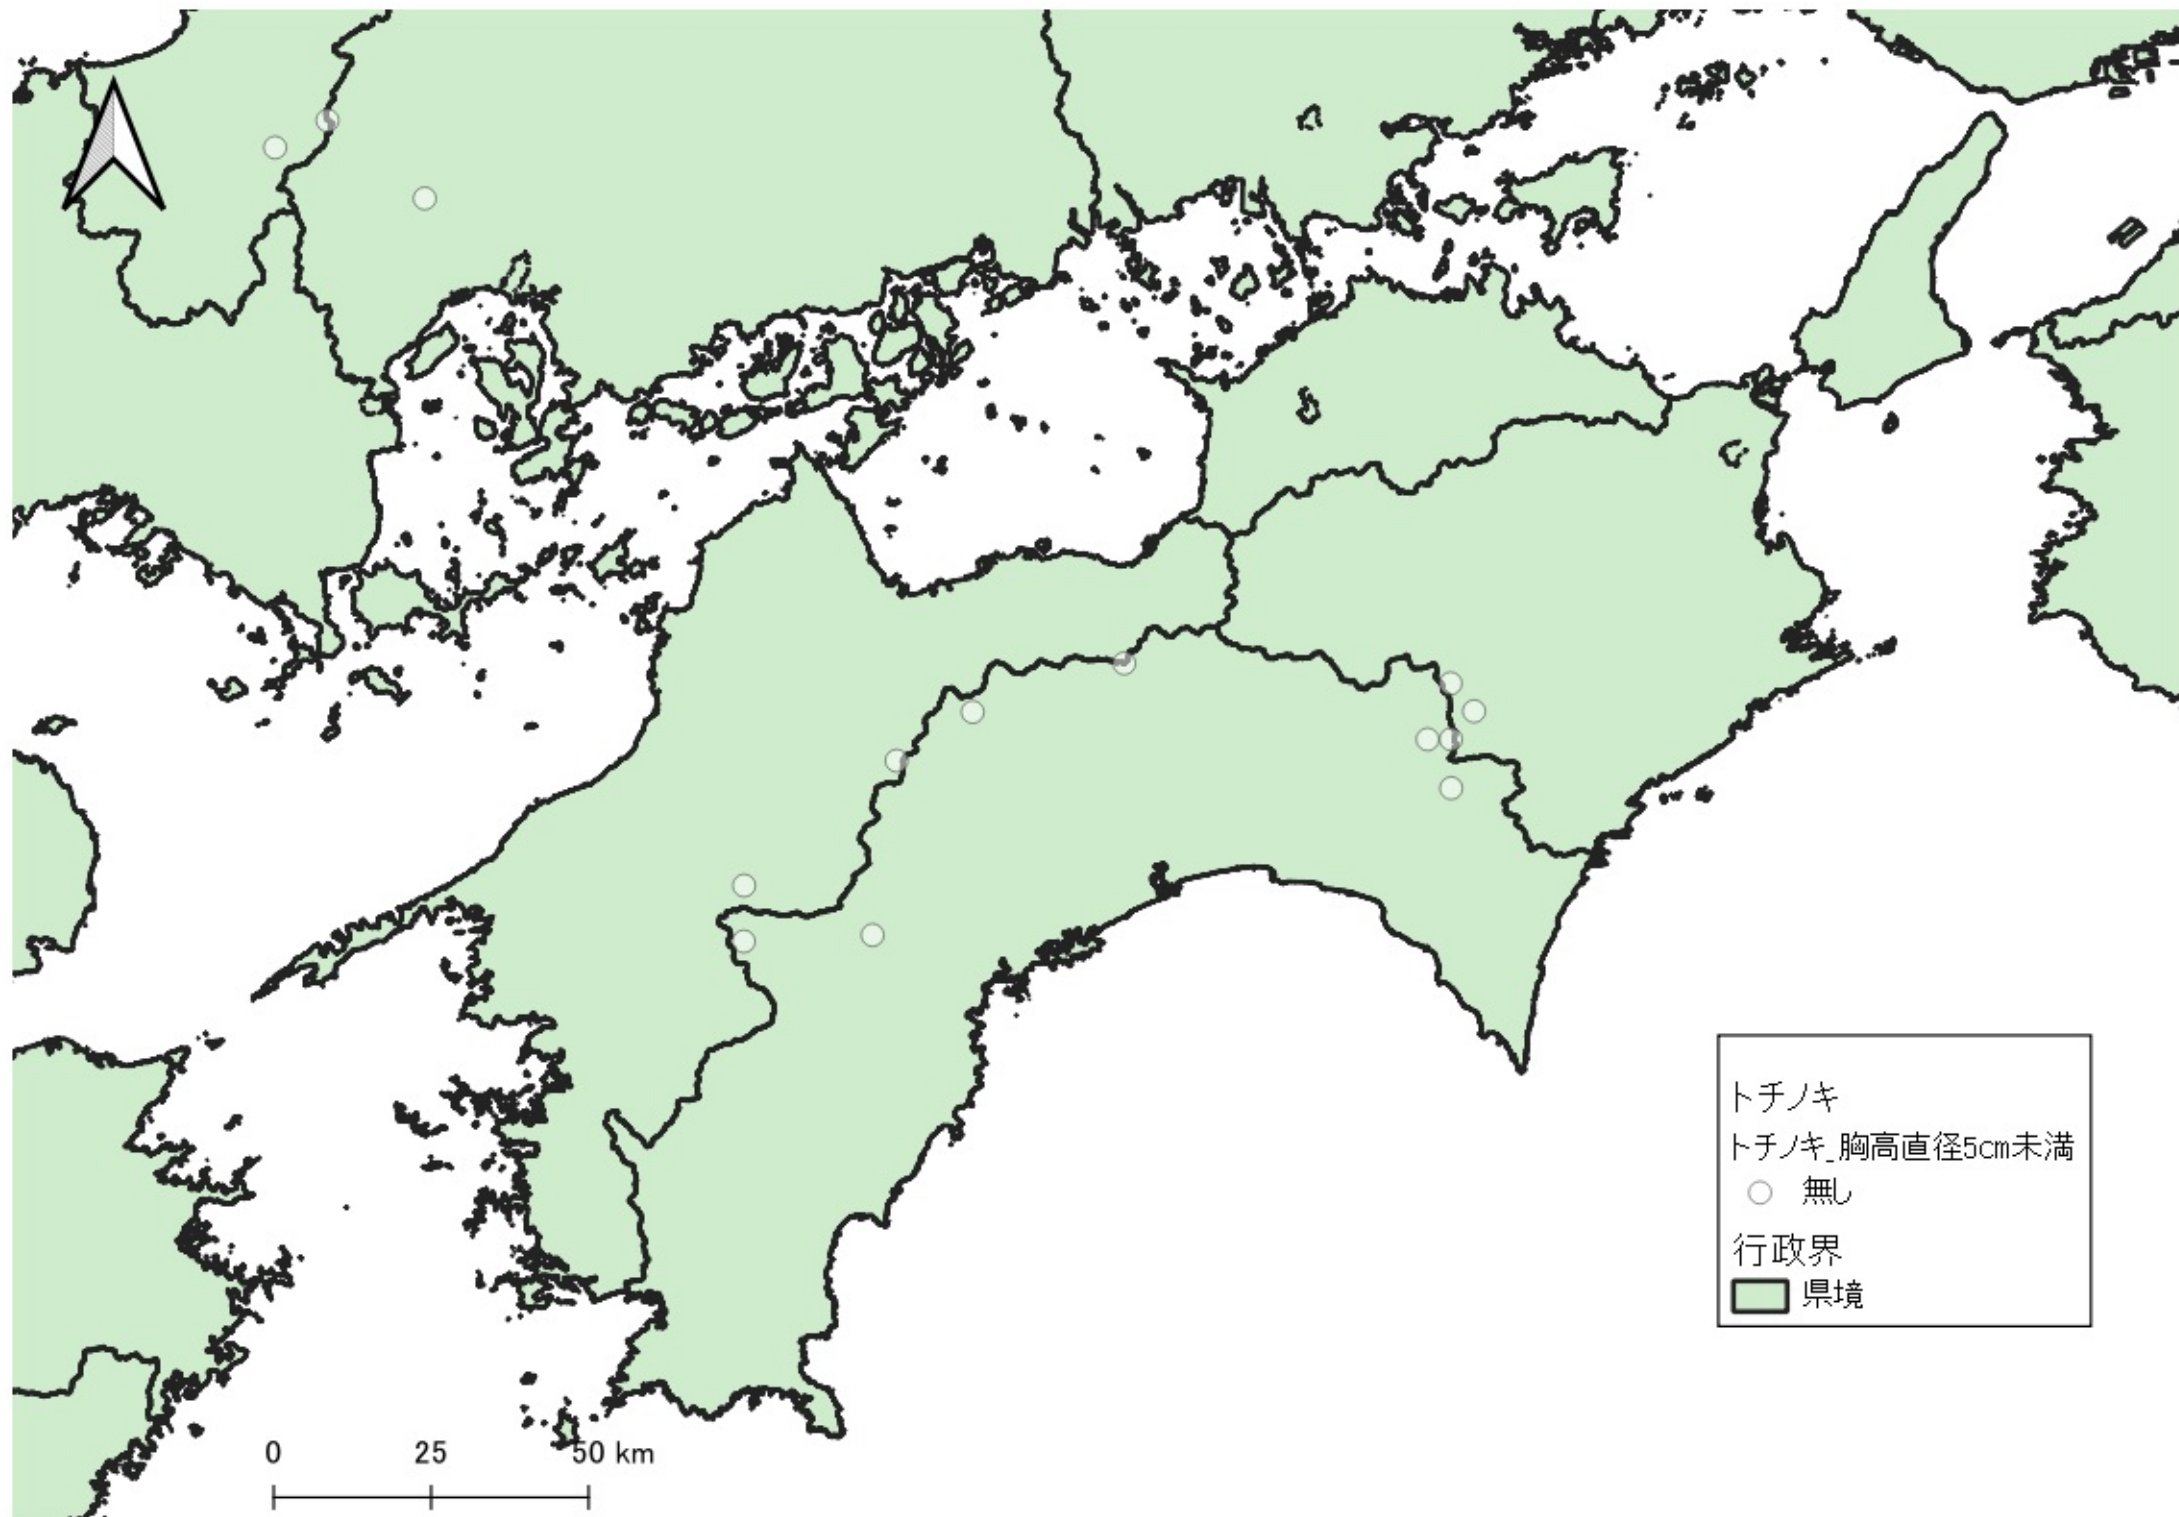

トチノキ  
トチノキ\_胸高直径5cm未満  
○ 無し  
● 1割~5割  
● 5割~  
行政界  
■ 県境

0 100 200 km  
|-----|-----|

トチノキ  
トチノキ\_胸高直径5cm未満

- 無し
- 5割〜

行政界  
■ 県境

トチノキ  
トチノキ\_胸高直径5cm未満

- 無し
- 1割~5割
- 5割~

行政界  
■ 県境

トチノキ  
トチノキ\_胸高直径5cm未満

- 無し
- 1割~5割
- 5割~

行政界  
■ 県境

0 25 50 km

トチノキ  
トチノキ\_胸高直径5cm未満

- 無し
- 1割~5割
- 5割~

行政界  
■ 県境

0 25 50 km

トチノキ  
トチノキ\_胸高直径5cm未満  
○ 無し  
● 5割〜  
行政界  
■ 県境

トチノキ  
トチノキ\_胸高直径5cm未満  
○ 無し  
行政界  
■ 県境

0 25 50 km