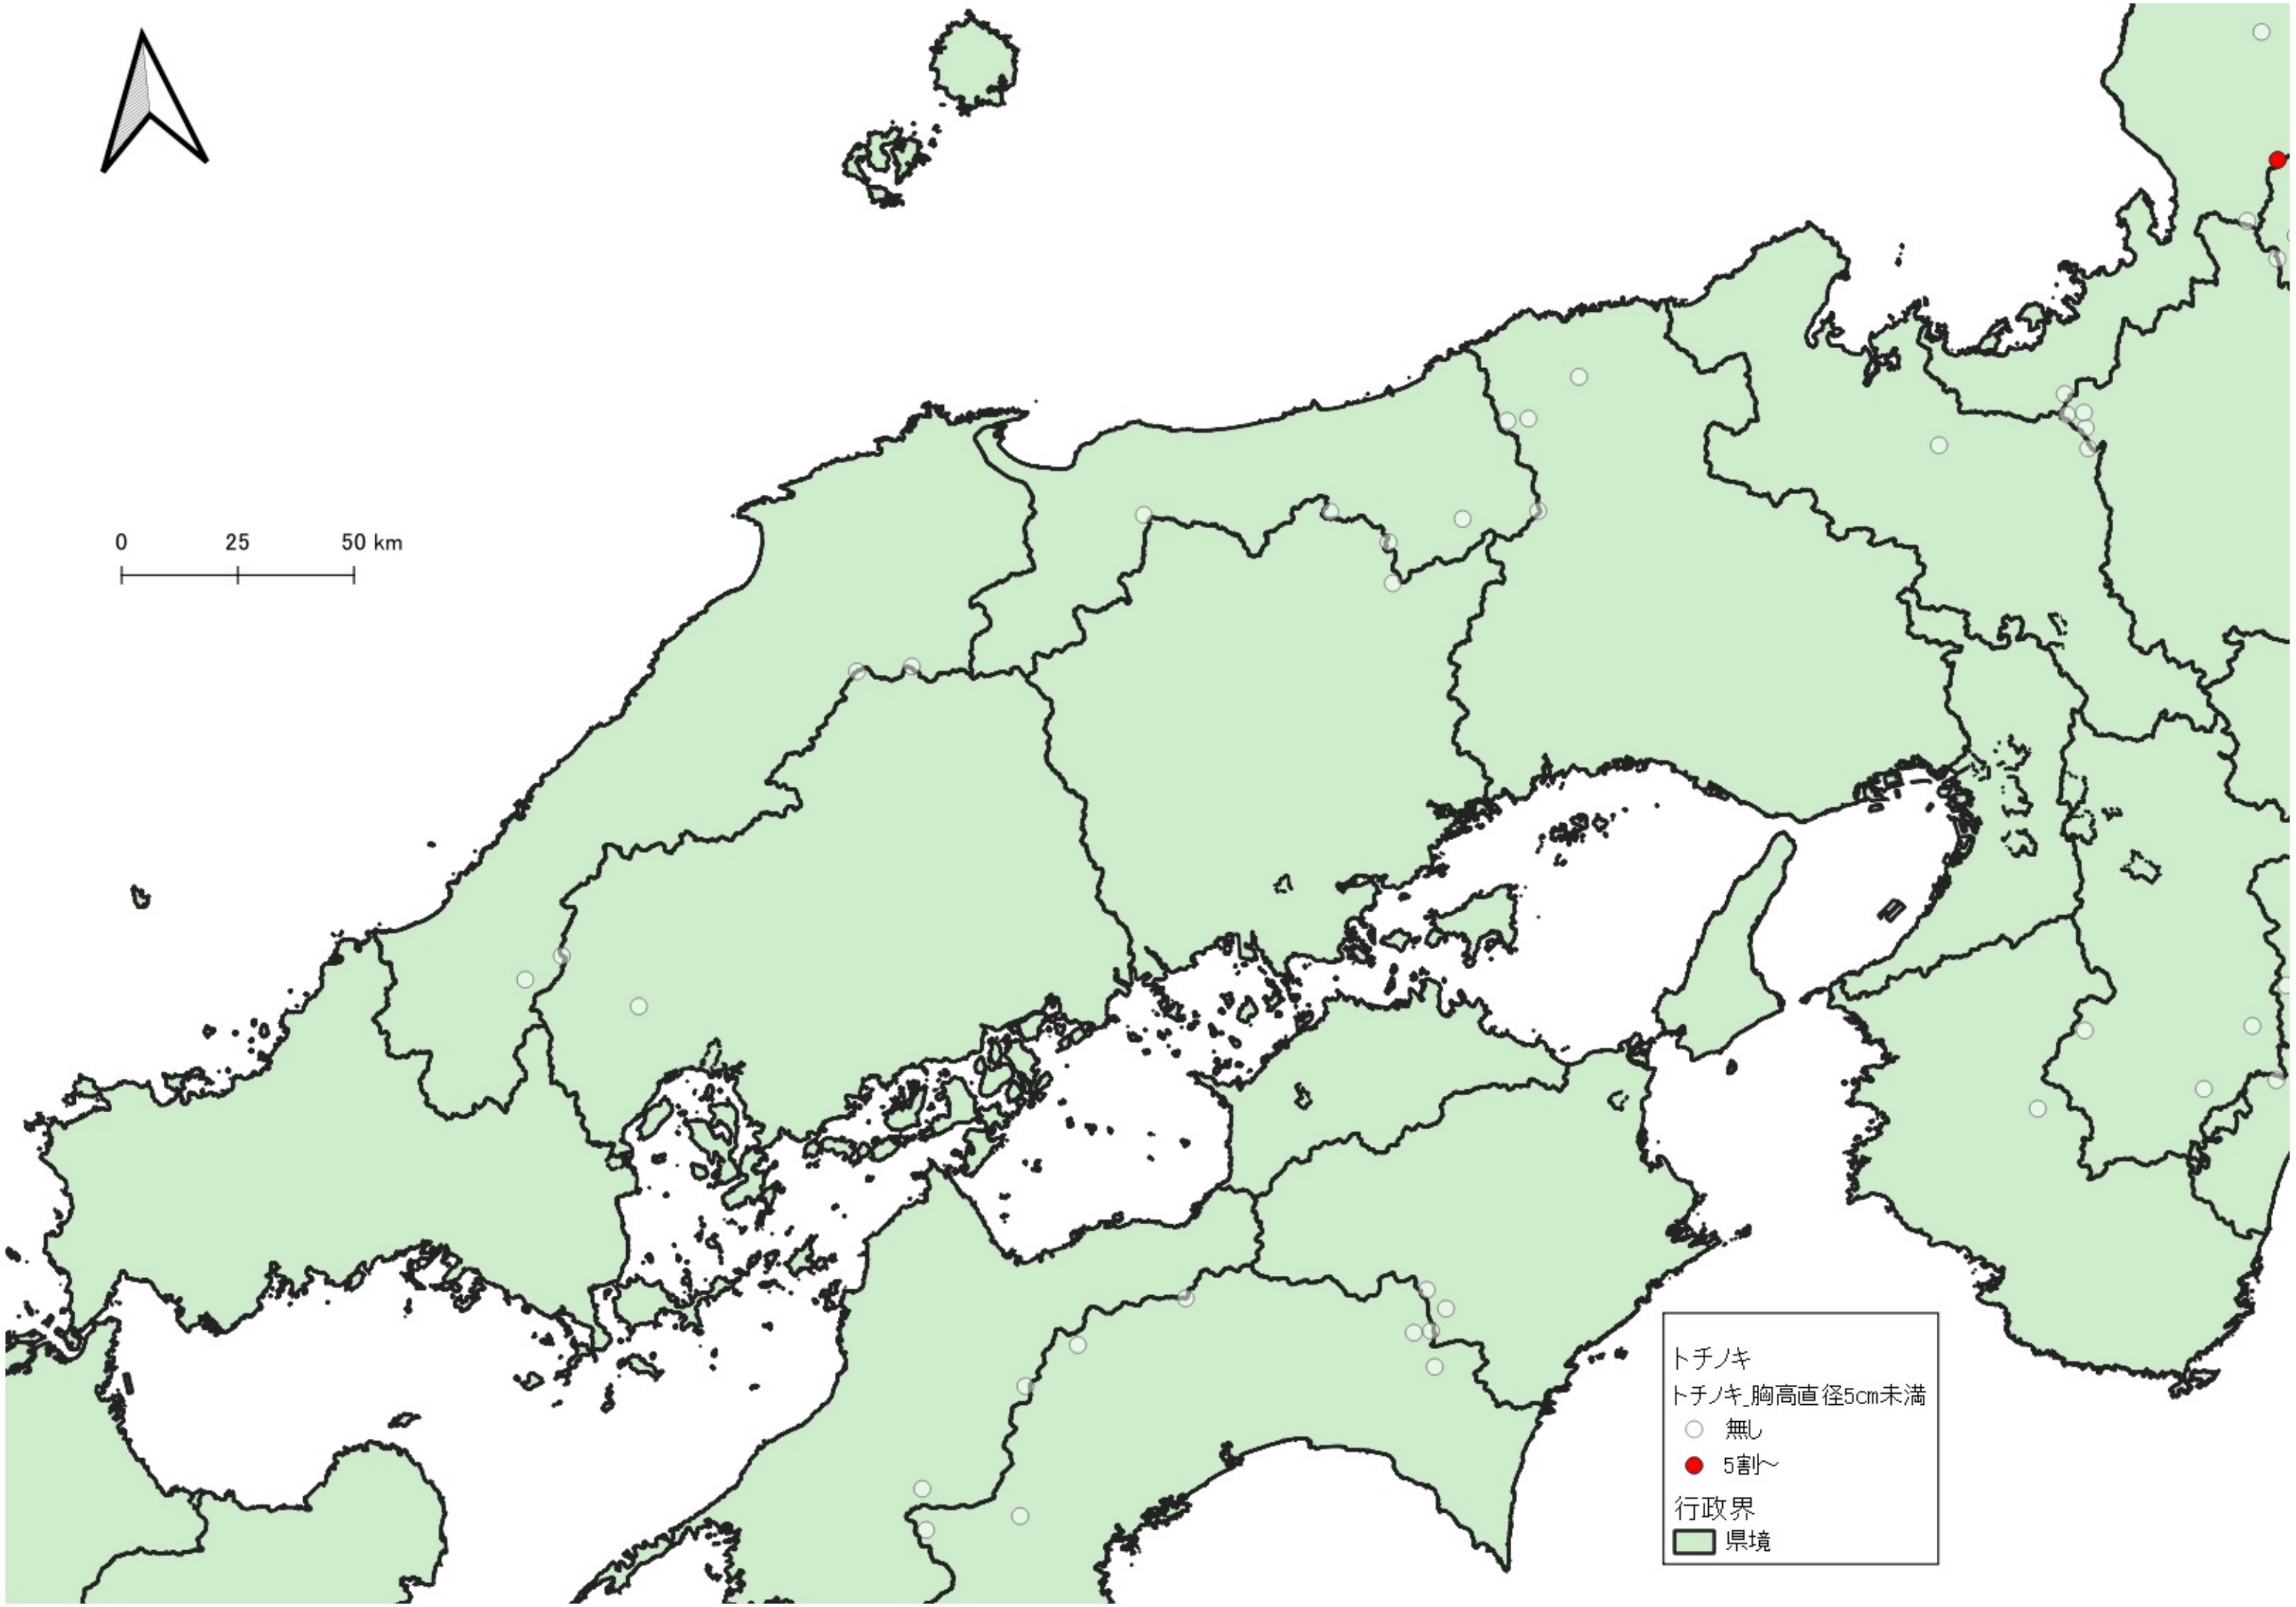

トチノキ  
トチノキ\_胸高直径5cm未満  
○ 無し  
● 1割~5割  
● 5割~  
行政界  
■ 県境

0 100 200 km  
|-----|-----|

トチノキ  
トチノキ\_胸高直径5cm未満

- 無し
- 5割〜

行政界  
■ 県境

トチノキ  
トチノキ\_胸高直径5cm未満

- 無し
- 1割~5割
- 5割~

行政界  
■ 県境

トチノキ  
トチノキ\_胸高直径5cm未満

- 無し
- 1割~5割
- 5割~

行政界  
■ 県境

0 25 50 km

トチノキ  
トチノキ\_胸高直径5cm未満

- 無し
- 1割~5割
- 5割~

行政界  
■ 県境

0 25 50 km

トチノキ  
トチノキ\_胸高直径5cm未満  
○ 無し  
● 5割〜  
行政界  
■ 県境

トチノキ  
トチノキ\_胸高直径5cm未満  
○ 無し  
行政界  
■ 県境

0 25 50 km