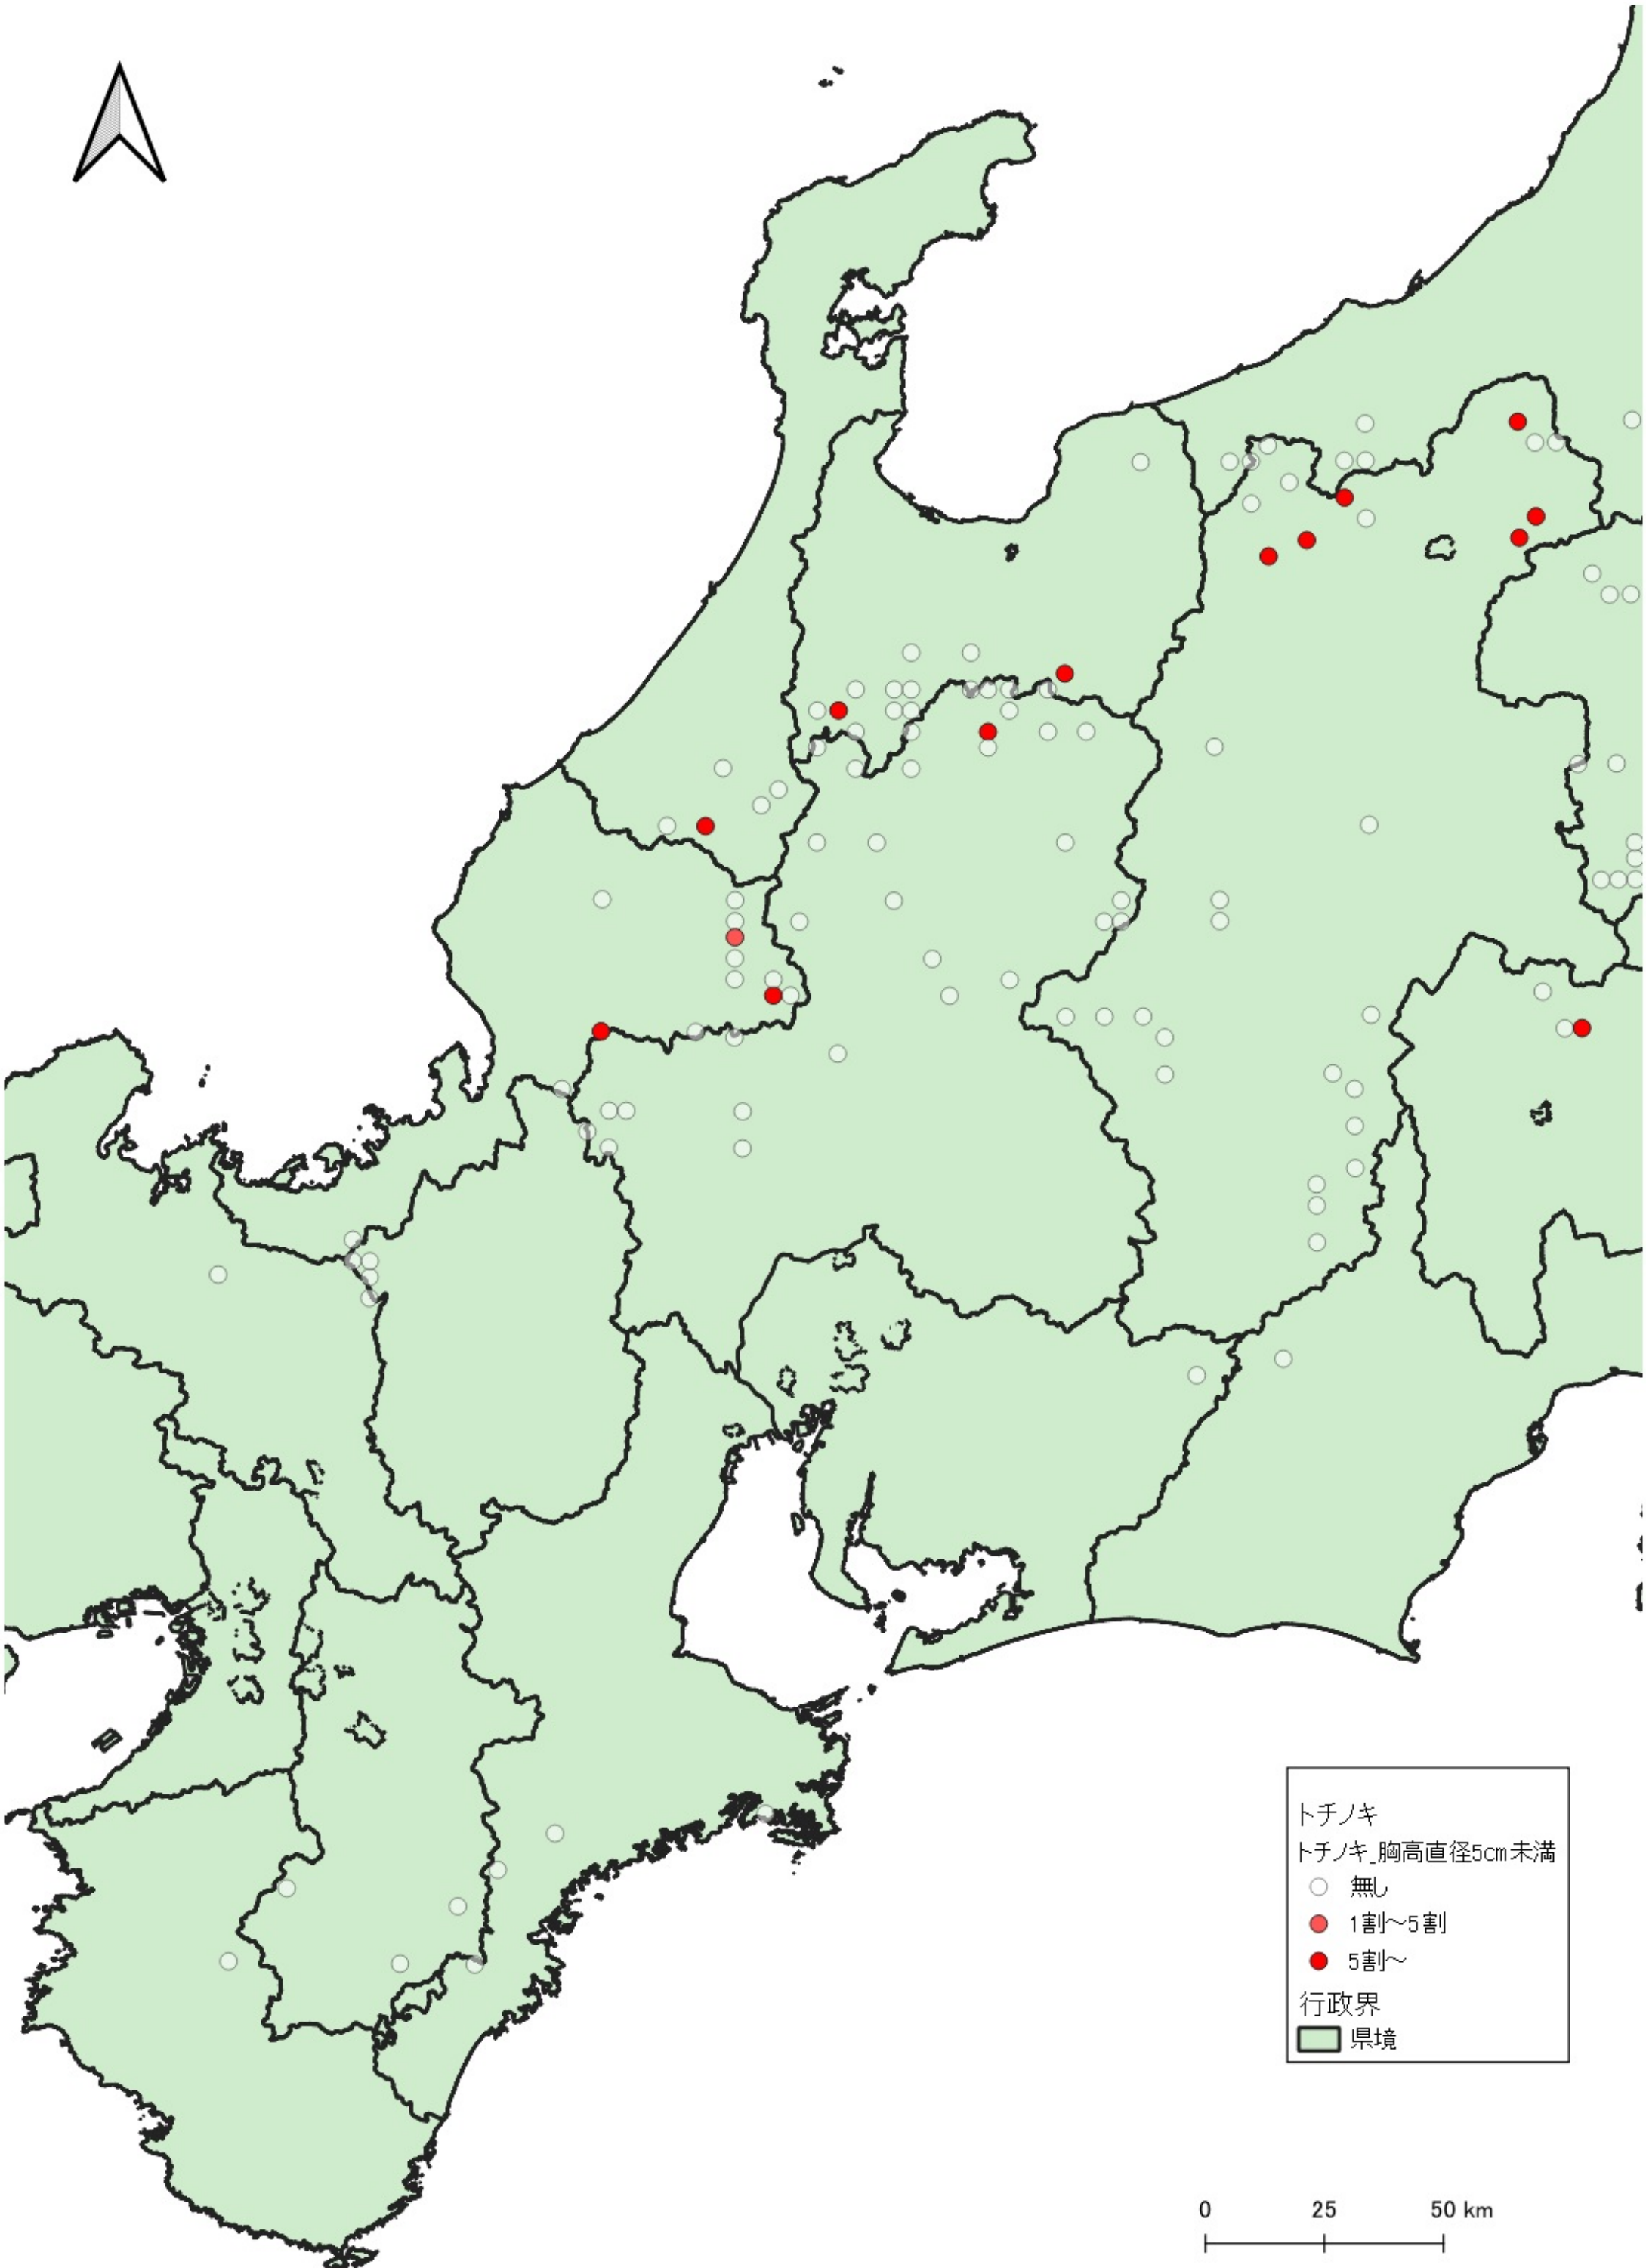

トチノキ  
トチノキ\_胸高直径5cm未満  
○ 無し  
● 1割~5割  
● 5割~  
行政界  
■ 県境

0 100 200 km  
|-----|-----|

トチノキ  
トチノキ\_胸高直径5cm未満

- 無し
- 5割〜

行政界  
■ 県境

トチノキ  
トチノキ\_胸高直径5cm未満

- 無し
- 1割~5割
- 5割~

行政界  
■ 県境

トチノキ  
トチノキ\_胸高直径5cm未満

- 無し
- 1割~5割
- 5割~

行政界  
■ 県境

0 25 50 km

トチノキ  
トチノキ\_胸高直径5cm未満

- 無し
- 1割~5割
- 5割~

行政界  
■ 県境

0 25 50 km

トチノキ  
トチノキ\_胸高直径5cm未満  
○ 無し  
● 5割〜  
行政界  
■ 県境

トチノキ  
トチノキ\_胸高直径5cm未満  
○ 無し  
行政界  
■ 県境

0 25 50 km