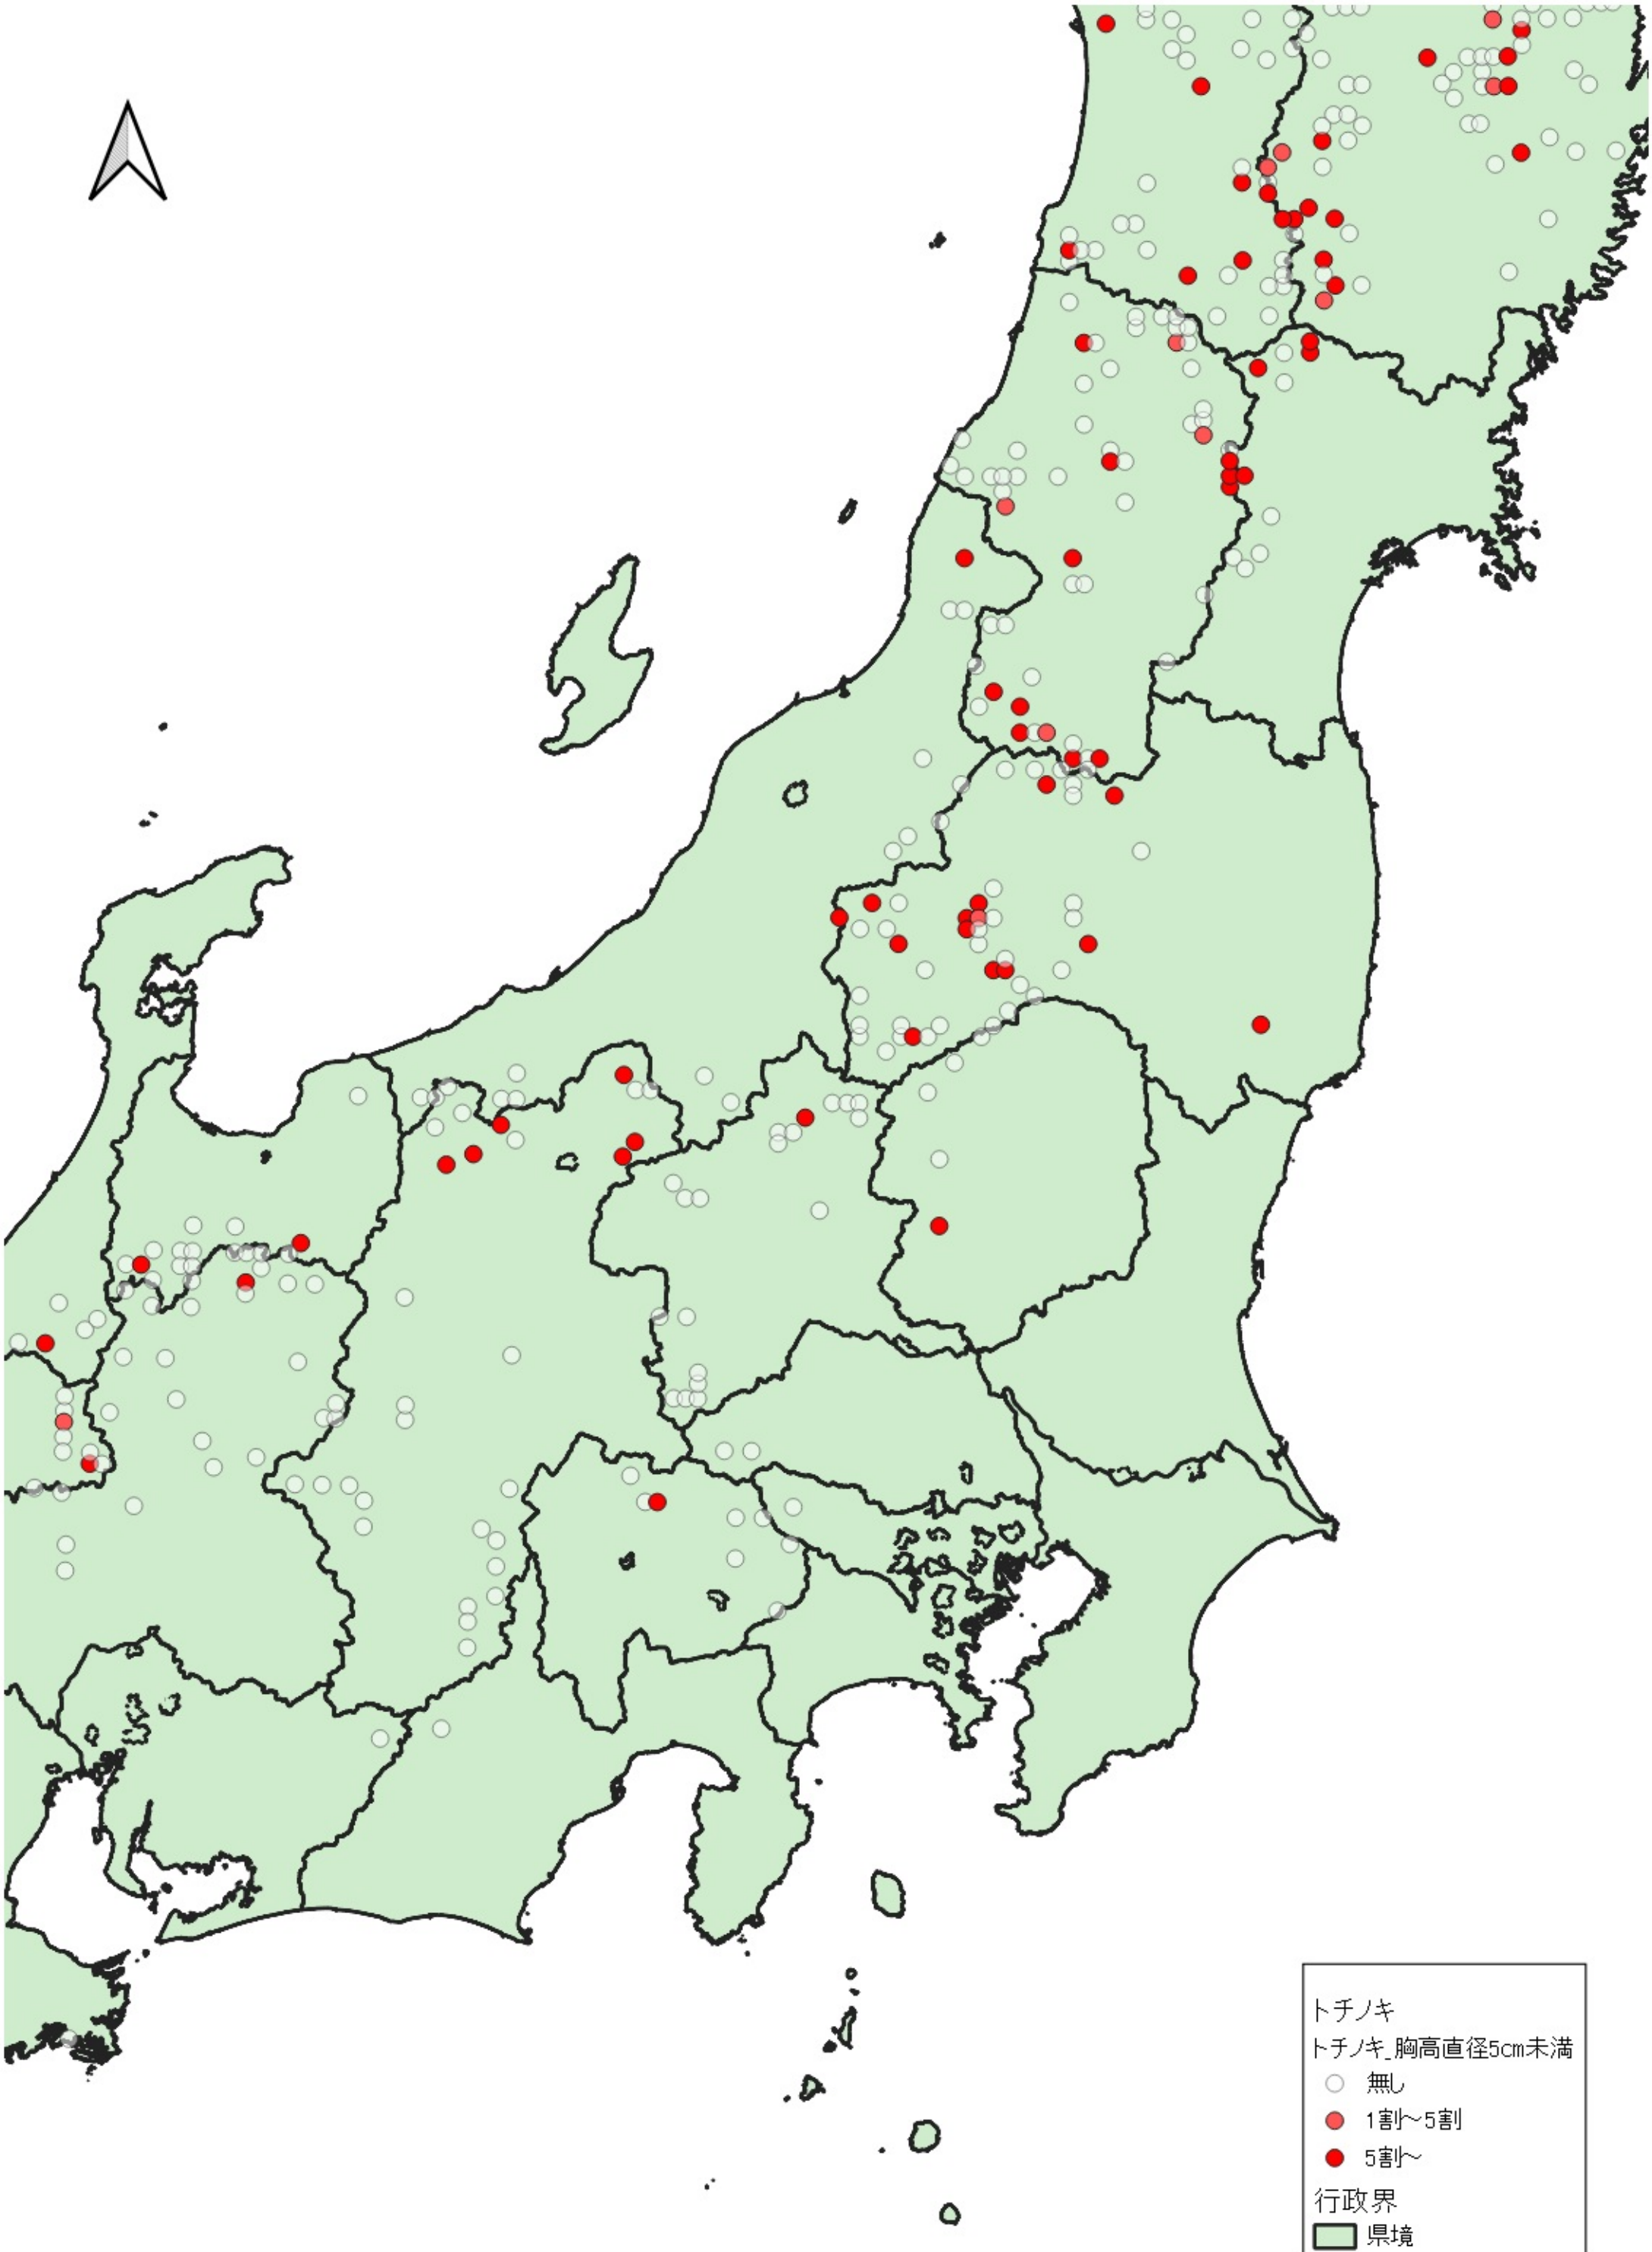

トチノキ  
トチノキ\_胸高直径5cm未満  
○ 無し  
● 1割~5割  
● 5割~  
行政界  
■ 県境

0 100 200 km  
|-----|-----|

トチノキ  
トチノキ\_胸高直径5cm未満

- 無し
- 5割〜

行政界  
■ 県境

トチノキ  
トチノキ\_胸高直径5cm未満

- 無し
- 1割~5割
- 5割~

行政界  
■ 県境

トチノキ  
トチノキ\_胸高直径5cm未満

- 無し
- 1割~5割
- 5割~

行政界  
■ 県境

0 25 50 km

トチノキ  
トチノキ\_胸高直径5cm未満

- 無し
- 1割~5割
- 5割~

行政界  
■ 県境

0 25 50 km

トチノキ  
トチノキ\_胸高直径5cm未満  
○ 無し  
● 5割〜  
行政界  
■ 県境

トチノキ  
トチノキ\_胸高直径5cm未満  
○ 無し  
行政界  
■ 県境

0 25 50 km