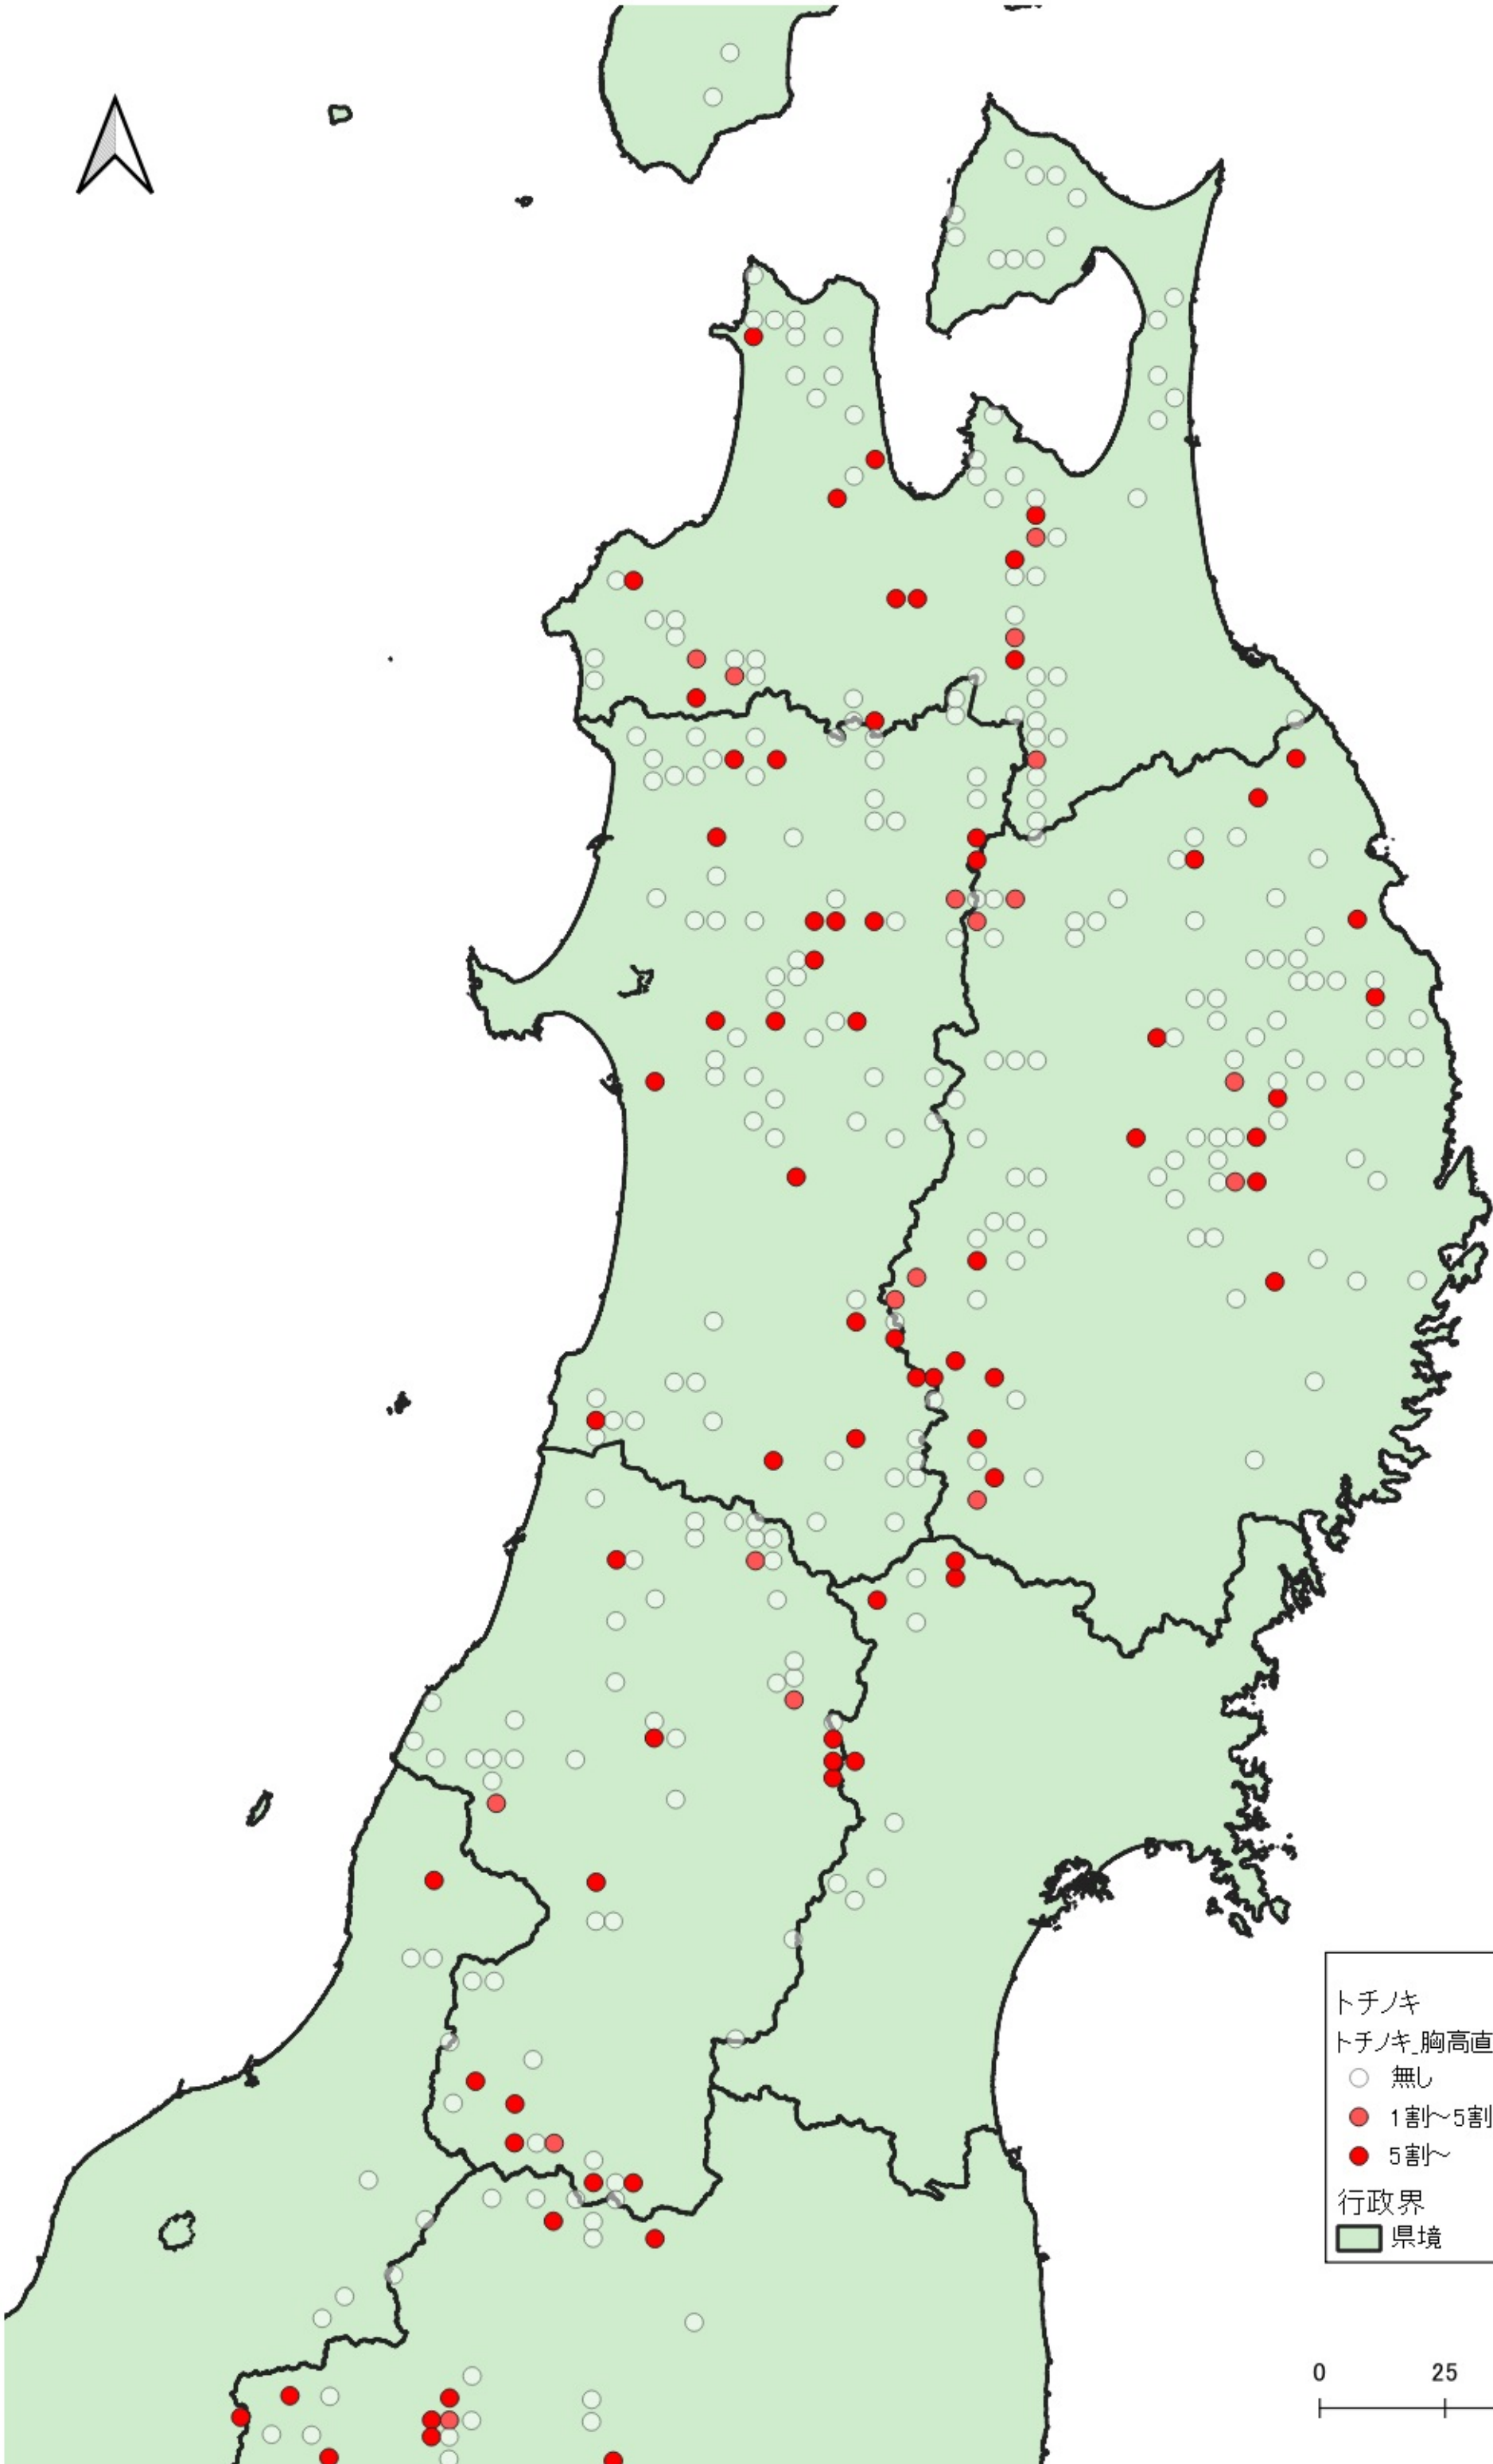

トチノキ  
トチノキ\_胸高直径5cm未満  
○ 無し  
● 1割~5割  
● 5割~  
行政界  
■ 県境

0 100 200 km  
|-----|-----|

トチノキ  
トチノキ\_胸高直径5cm未満

- 無し
- 5割〜

行政界  
■ 県境

トチノキ  
トチノキ\_胸高直径5cm未満

- 無し
- 1割~5割
- 5割~

行政界  
■ 県境

トチノキ  
トチノキ\_胸高直径5cm未満

- 無し
- 1割~5割
- 5割~

行政界  
■ 県境

0 25 50 km

トチノキ  
トチノキ\_胸高直径5cm未満

- 無し
- 1割~5割
- 5割~

行政界  
■ 県境

0 25 50 km

トチノキ  
トチノキ\_胸高直径5cm未満  
○ 無し  
● 5割〜  
行政界  
■ 県境

トチノキ  
トチノキ\_胸高直径5cm未満  
○ 無し  
行政界  
■ 県境

0 25 50 km