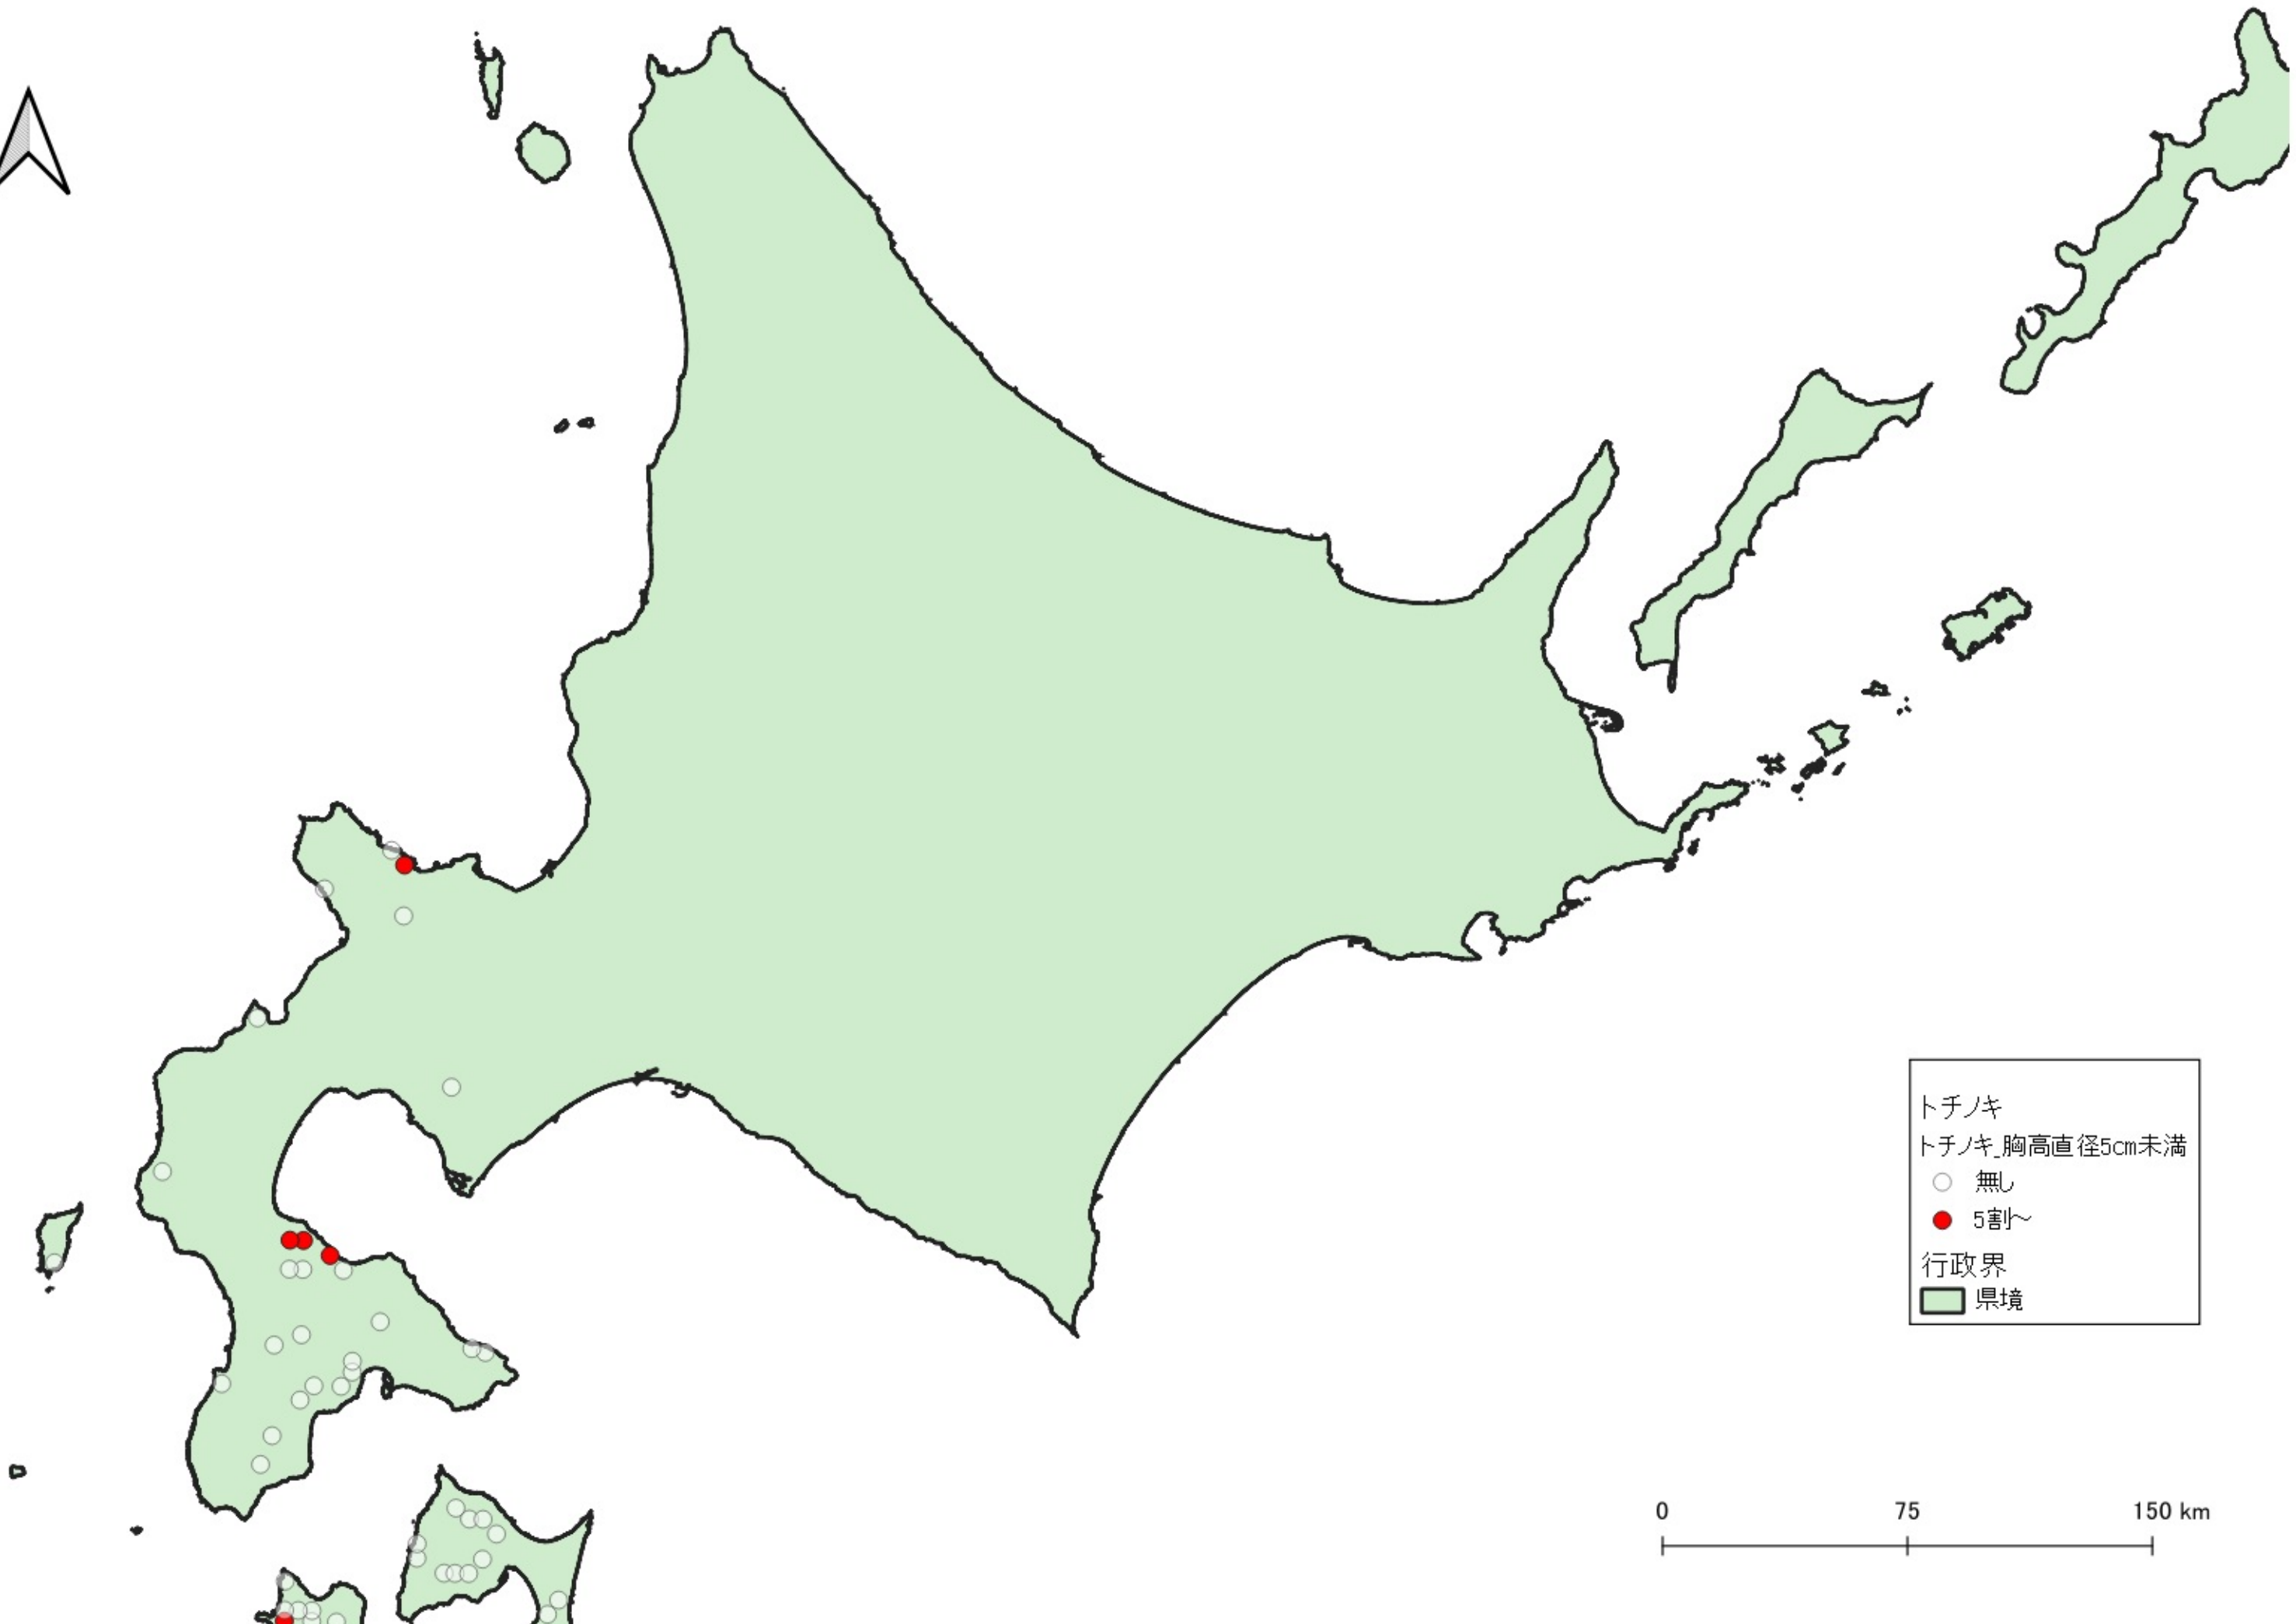

トチノキ  
トチノキ\_胸高直径5cm未満  
○ 無し  
● 1割~5割  
● 5割~  
行政界  
■ 県境

0 100 200 km  
|-----|-----|

トチノキ  
トチノキ\_胸高直径5cm未満

- 無し
- 5割〜

行政界  
■ 県境

トチノキ  
トチノキ\_胸高直径5cm未満

- 無し
- 1割~5割
- 5割~

行政界  
■ 県境

トチノキ  
トチノキ\_胸高直径5cm未満

- 無し
- 1割~5割
- 5割~

行政界  
■ 県境

0 25 50 km

トチノキ  
トチノキ\_胸高直径5cm未満

- 無し
- 1割~5割
- 5割~

行政界  
■ 県境

0 25 50 km

トチノキ  
トチノキ\_胸高直径5cm未満  
○ 無し  
● 5割〜  
行政界  
■ 県境

トチノキ  
トチノキ\_胸高直径5cm未満  
○ 無し  
行政界  
■ 県境

0 25 50 km