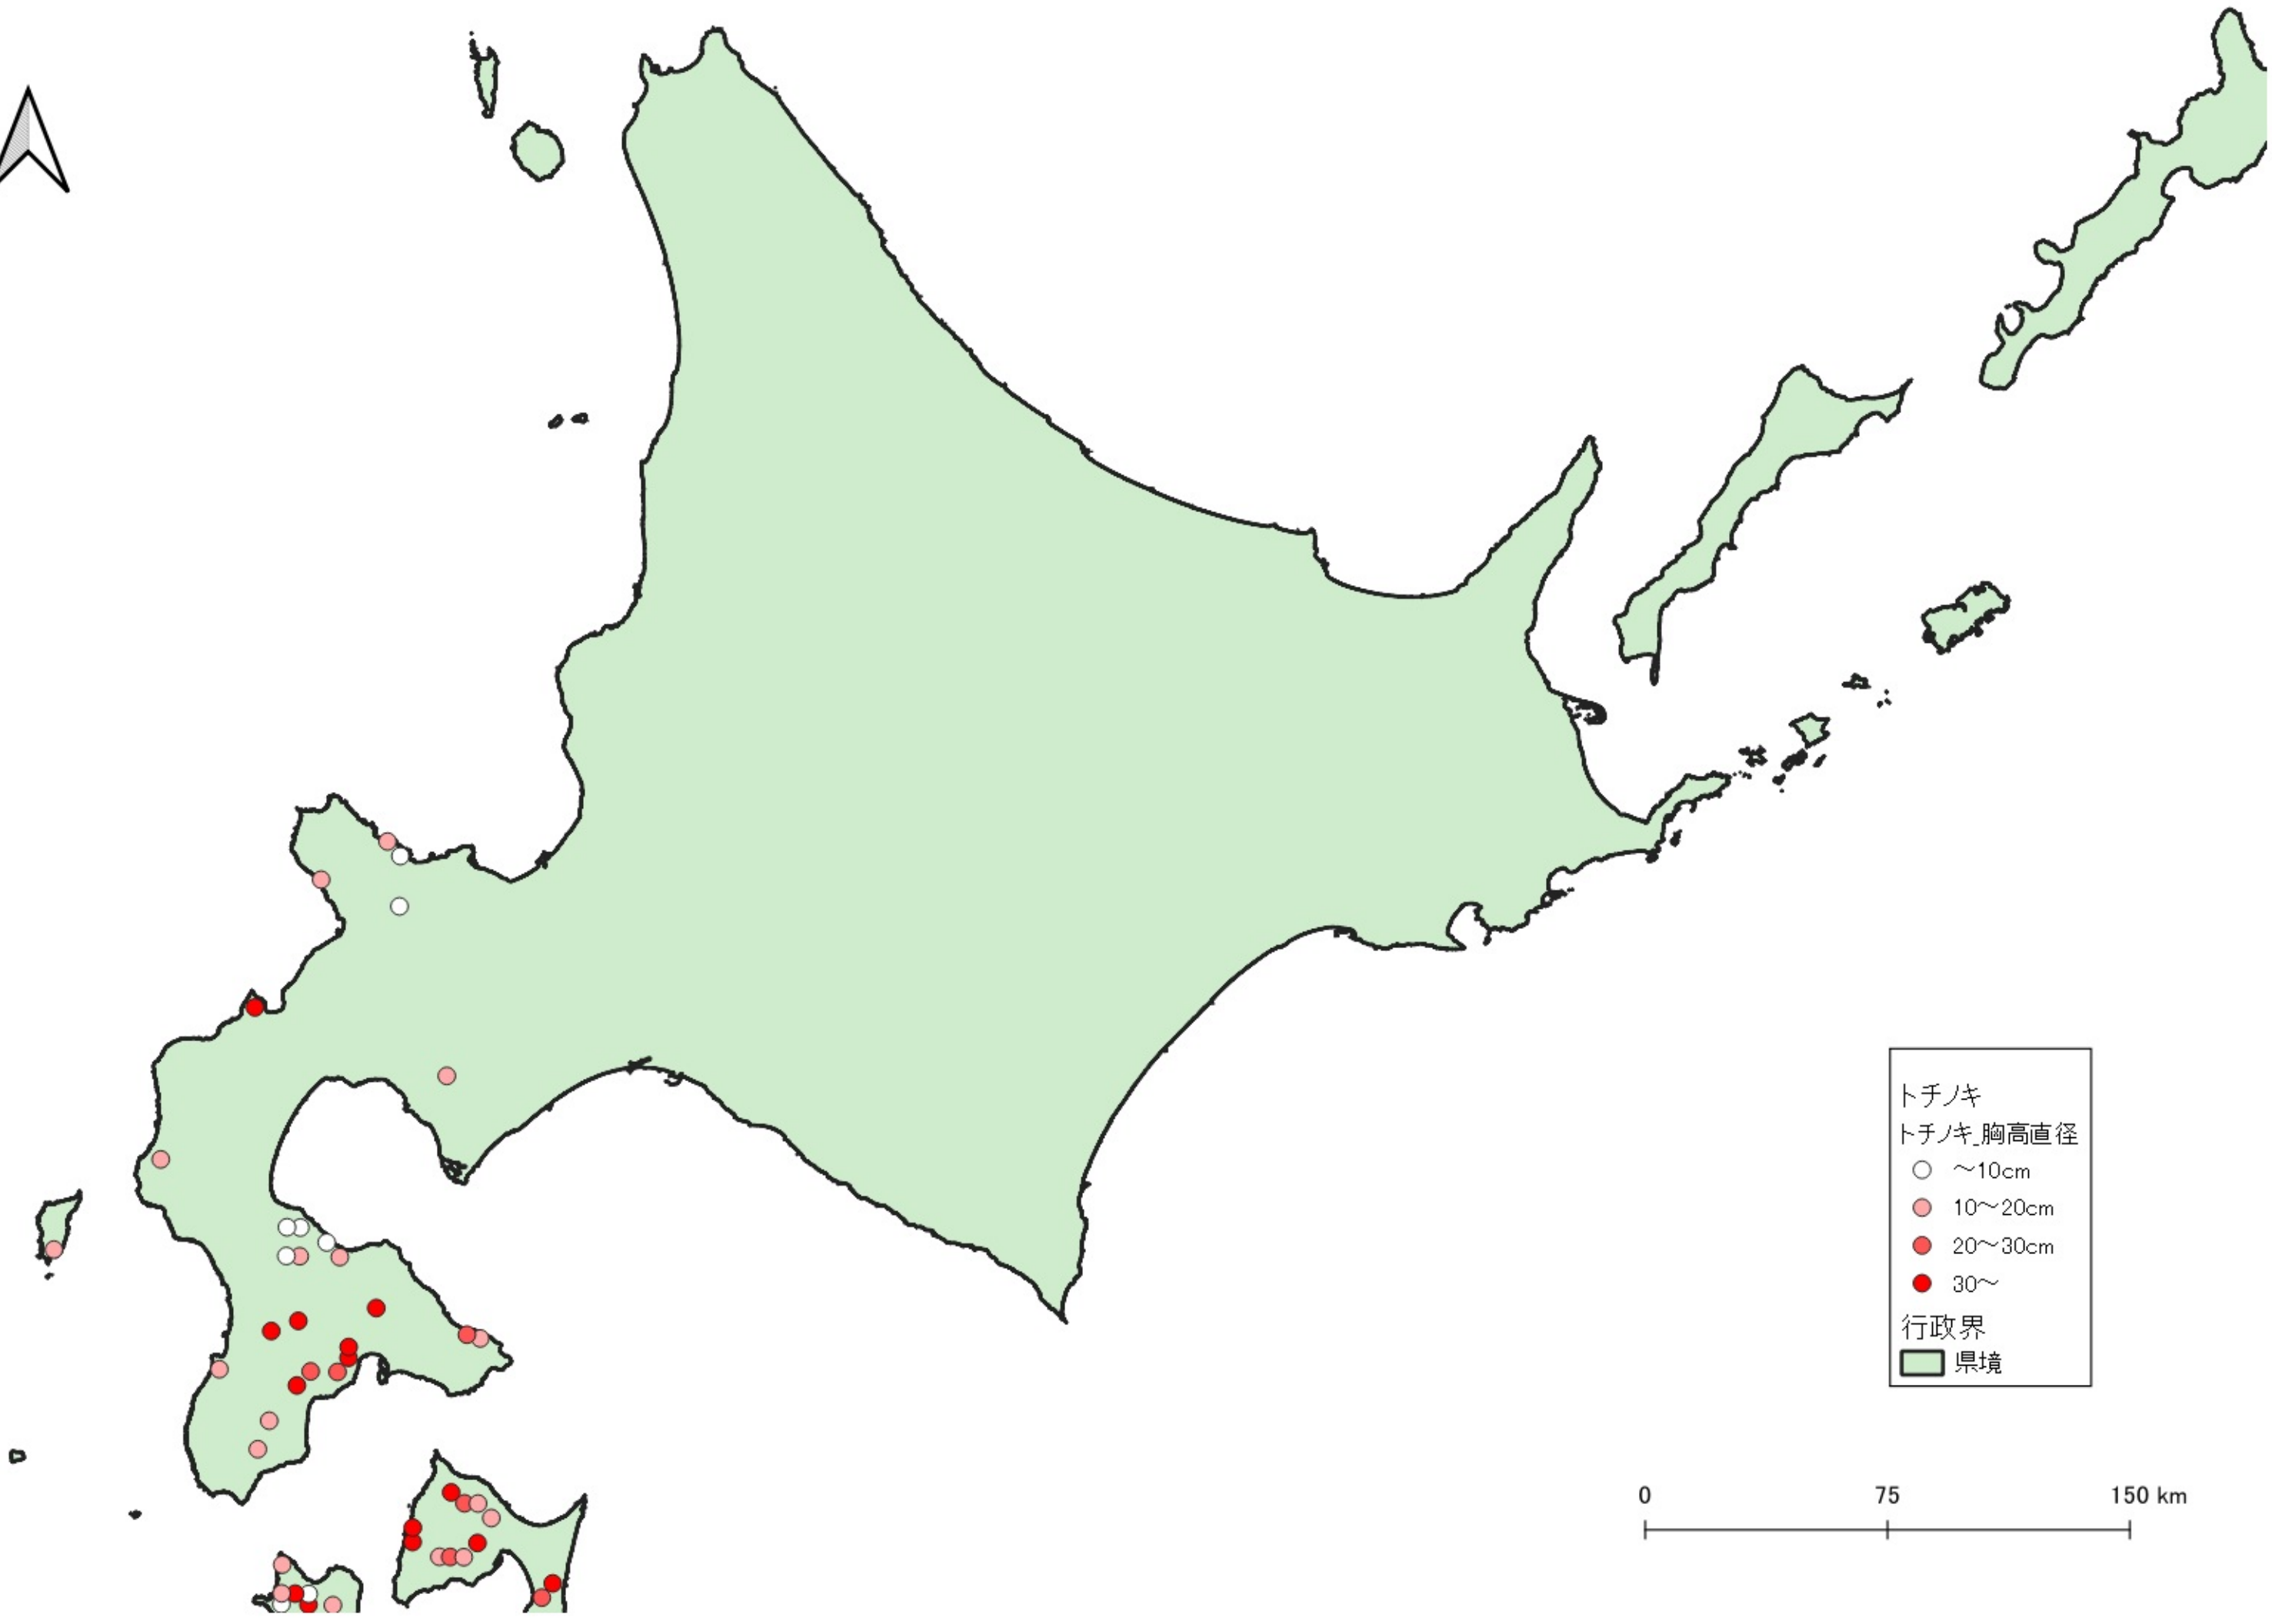

トチノキ
トチノキ_胸高直径
○ ~10cm
● 10~20cm
● 20~30cm
● 30~
行政界
■ 県境

0 100 200 km
|-----|-----|

トチノキ
トチノキ_胸高直径

- ~10cm
- 10~20cm
- 20~30cm
- 30~

行政界
■ 県境

トチノキ
トチノキ_胸高直径
○ ~10cm
● 10~20cm
● 20~30cm
● 30~
行政界
■ 県境

0 25 50 km

0 25 50 km

トチノキ
トチノキ_胸高直径

- ~10cm
- 10~20cm
- 20~30cm
- 30~

行政界
■ 県境

トチノキ
トチノキ_胸高直径

- ~10cm
- 10~20cm
- 20~30cm
- 30~

行政界
■ 県境

0 25 50 km

トチノキ
トチノキ_胸高直径

- ~10cm
- 10~20cm
- 20~30cm
- 30~

行政界

■ 県境

トチノキ
トチノキ_胸高直径
● 10~20cm
● 30~
行政界
■ 県境