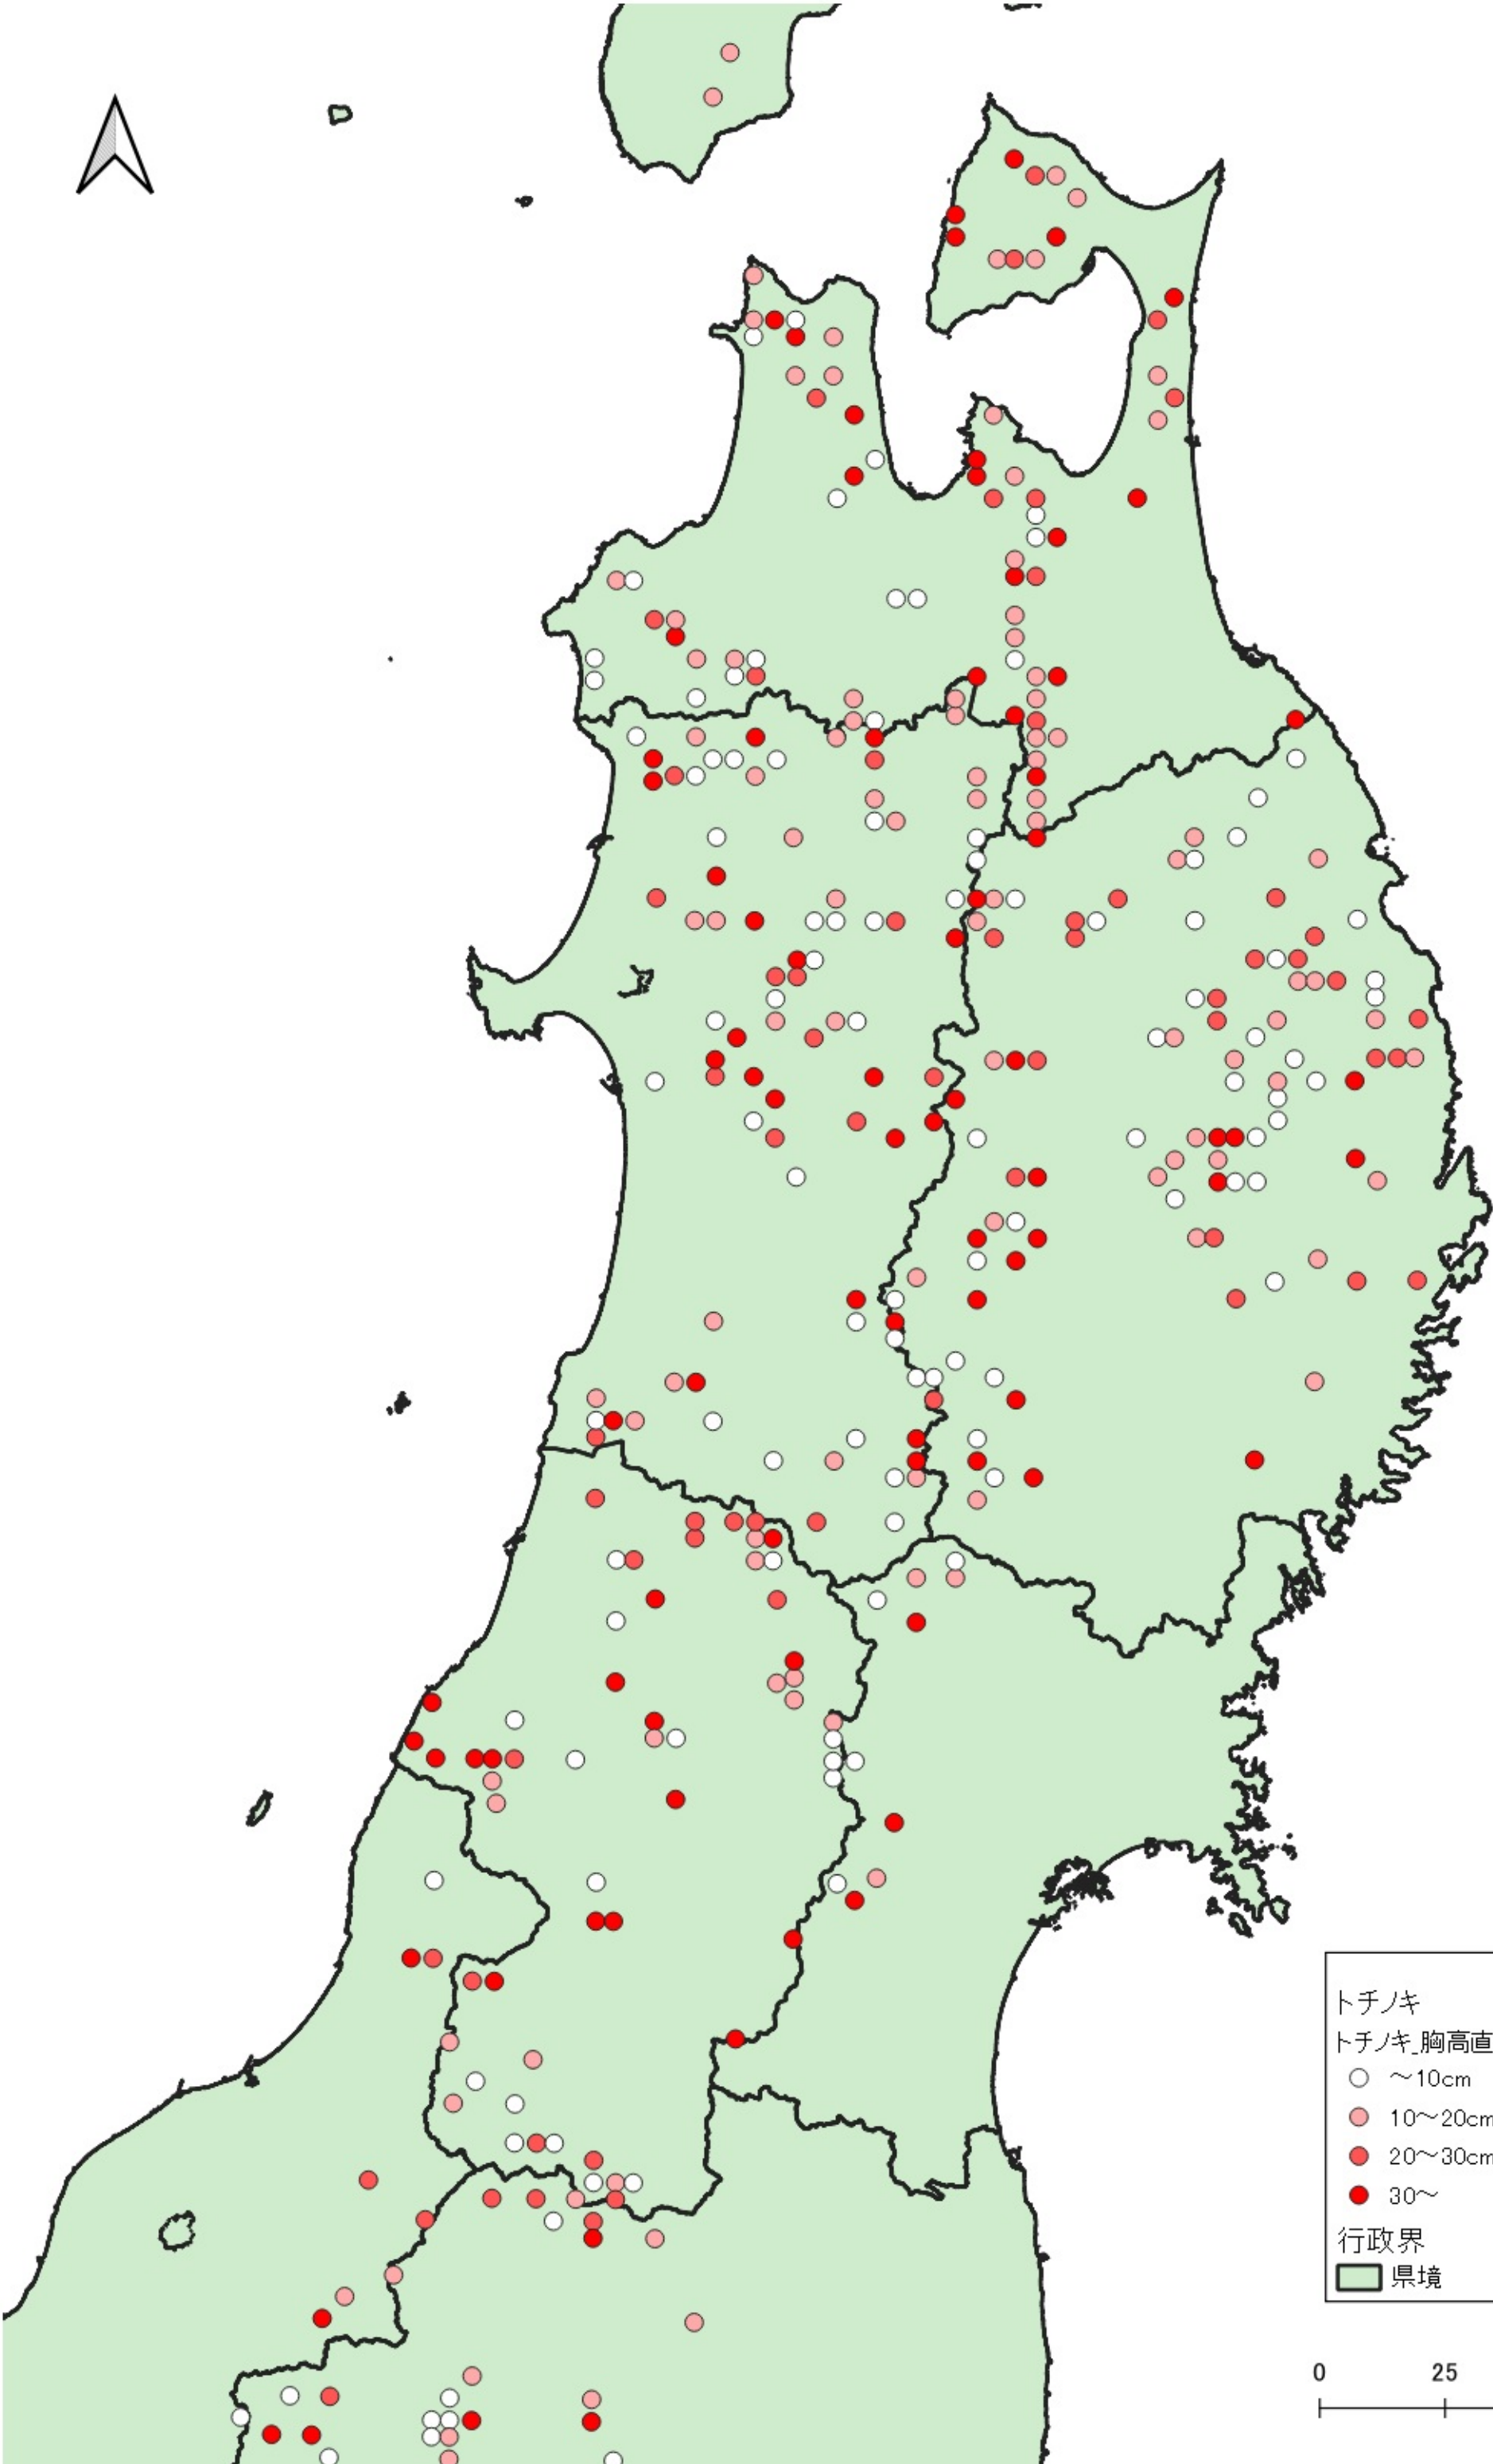

トチノキ
トチノキ_胸高直径
○ ~10cm
● 10~20cm
● 20~30cm
● 30~
行政界
■ 県境

0 100 200 km
|-----|-----|

トチノキ
トチノキ_胸高直径

- ~10cm
- 10~20cm
- 20~30cm
- 30~

行政界
■ 県境

トチノキ
トチノキ_胸高直径
○ ~10cm
● 10~20cm
● 20~30cm
● 30~
行政界
■ 県境

0 25 50 km

0 25 50 km

トチノキ
トチノキ_胸高直径

- ~10cm
- 10~20cm
- 20~30cm
- 30~

行政界
■ 県境

トチノキ
トチノキ_胸高直径

- ~10cm
- 10~20cm
- 20~30cm
- 30~

行政界
■ 県境

0 25 50 km

トチノキ
トチノキ_胸高直径

- ~10cm
- 10~20cm
- 20~30cm
- 30~

行政界

■ 県境

トチノキ
トチノキ_胸高直径
● 10~20cm
● 30~
行政界
■ 県境