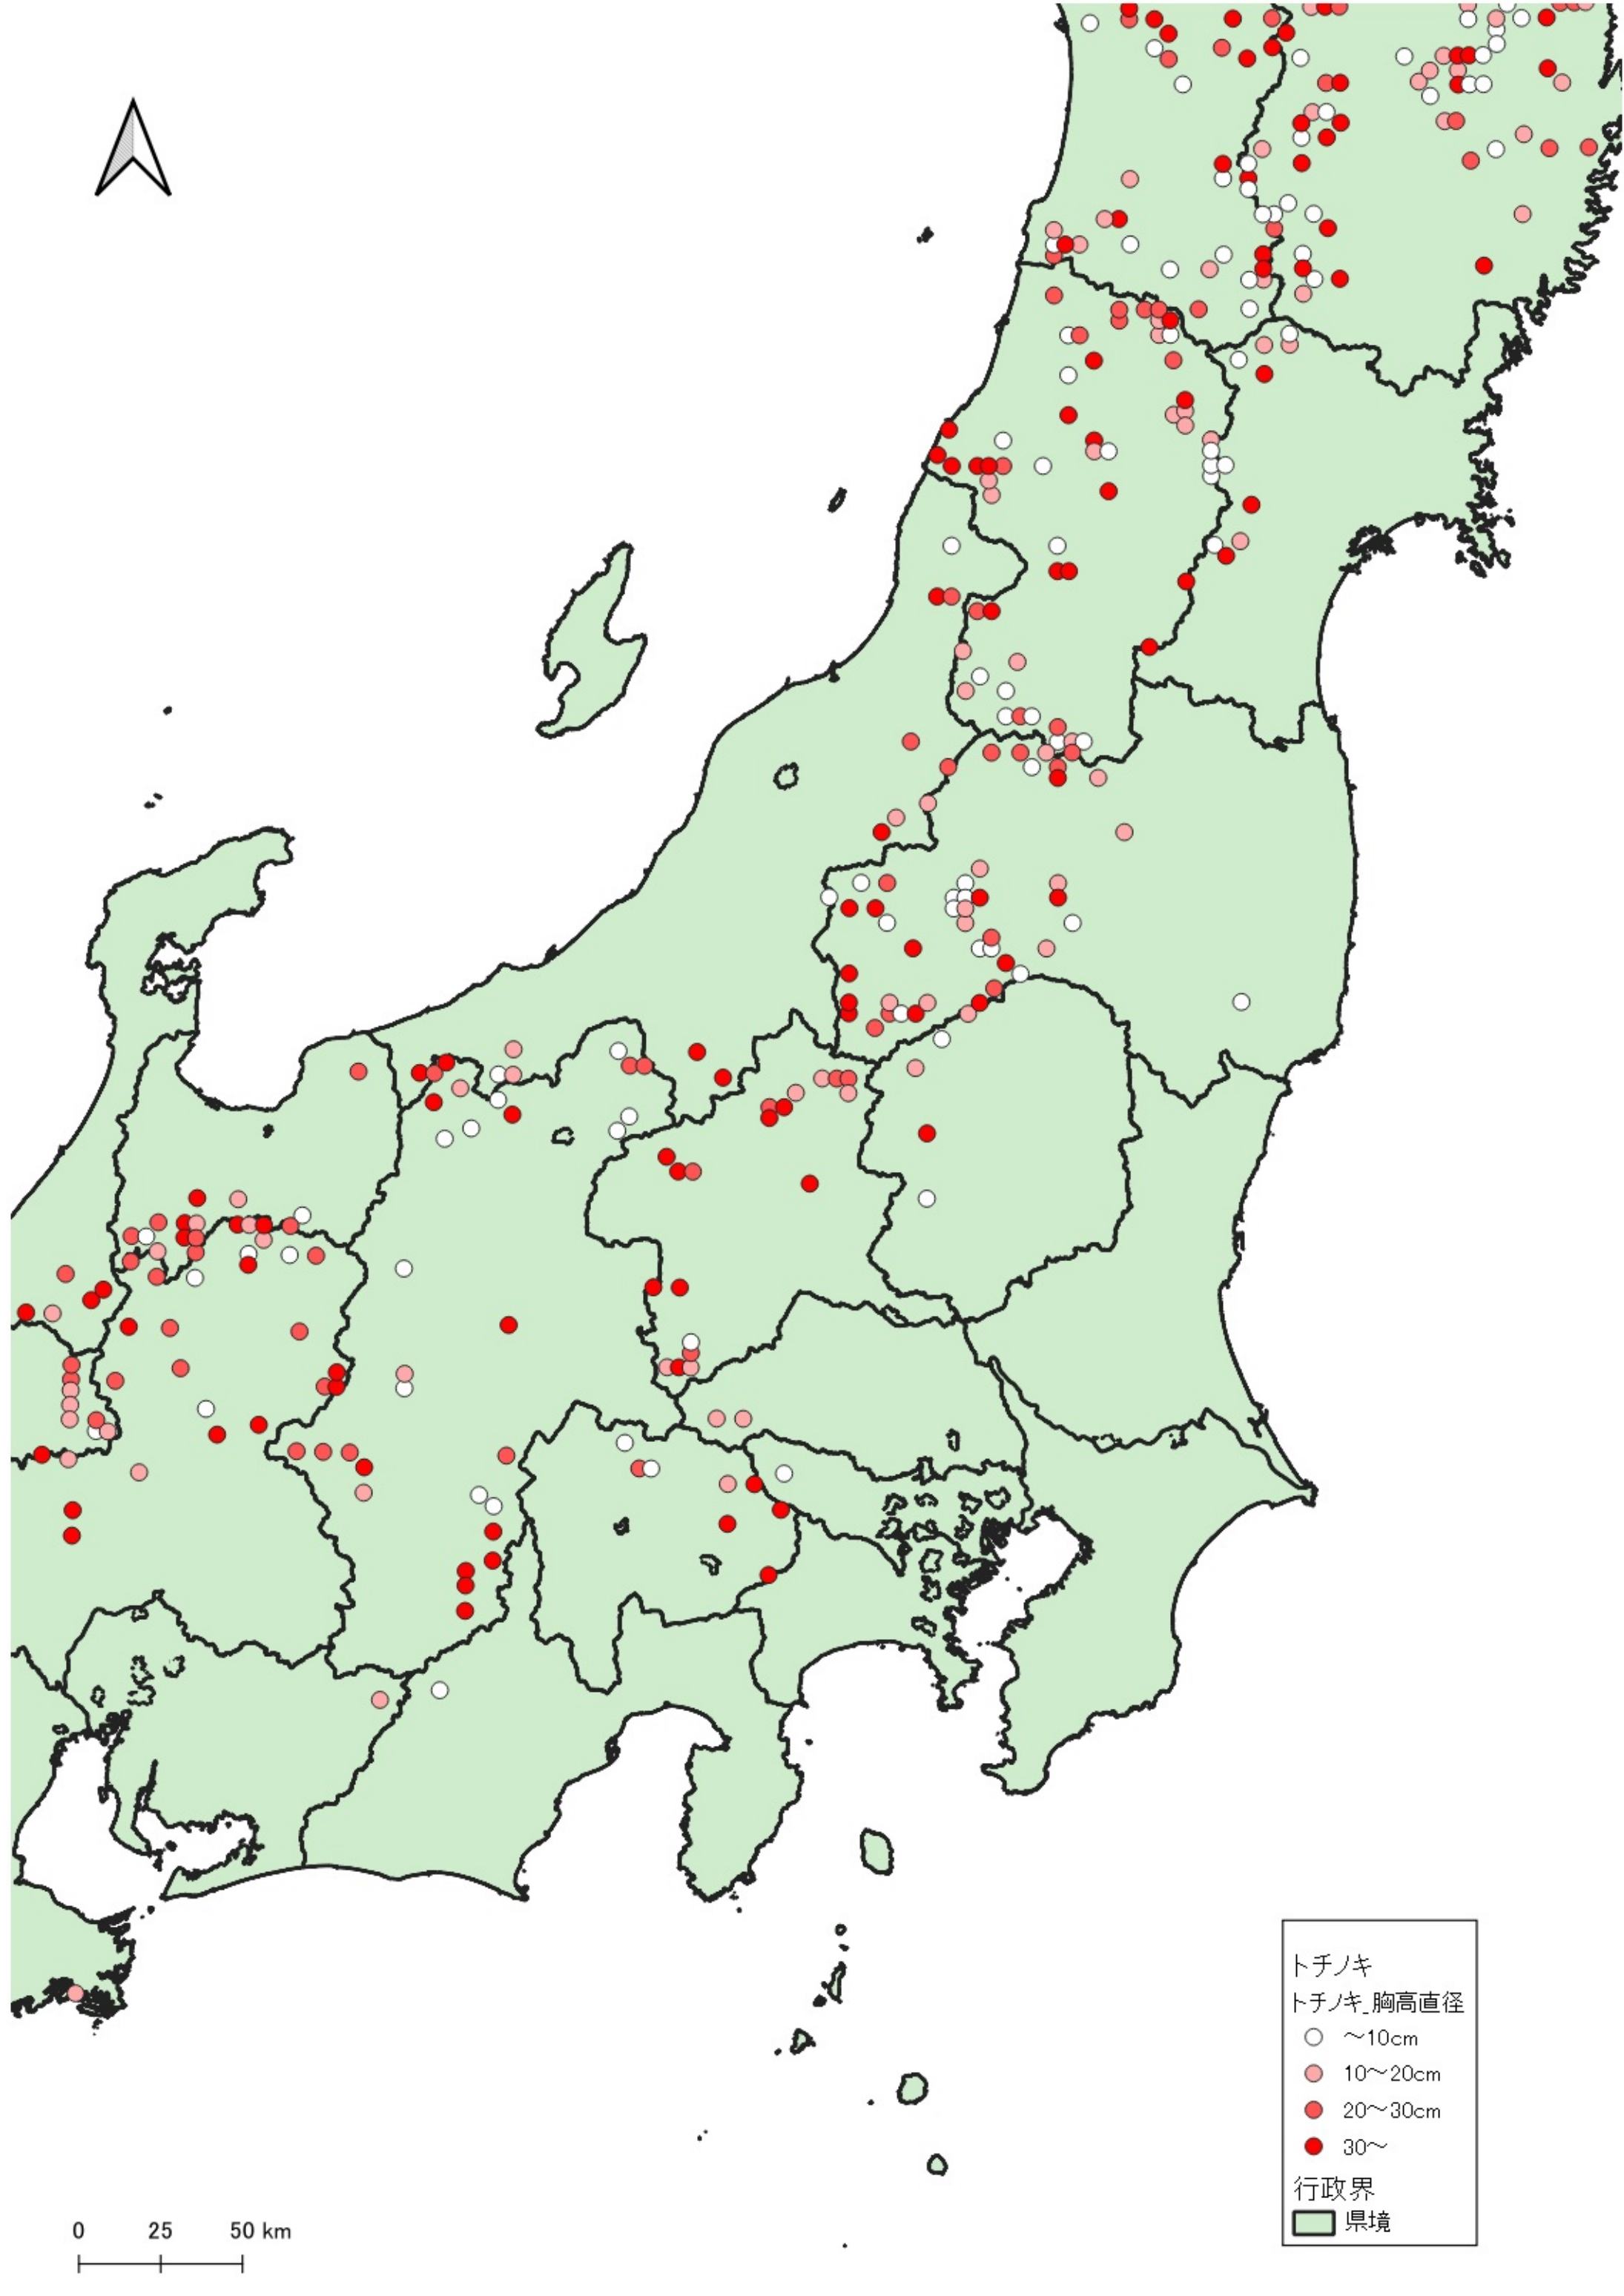

トチノキ
トチノキ_胸高直径
○ ~10cm
● 10~20cm
● 20~30cm
● 30~
行政界
■ 県境

0 100 200 km
|-----|-----|

トチノキ
トチノキ_胸高直径

- ~10cm
- 10~20cm
- 20~30cm
- 30~

行政界
■ 県境

トチノキ
トチノキ_胸高直径
○ ~10cm
● 10~20cm
● 20~30cm
● 30~
行政界
■ 県境

0 25 50 km

0 25 50 km

トチノキ
トチノキ_胸高直径

- ~10cm
- 10~20cm
- 20~30cm
- 30~

行政界
■ 県境

トチノキ
トチノキ_胸高直径

- ~10cm
- 10~20cm
- 20~30cm
- 30~

行政界
■ 県境

0 25 50 km

トチノキ
トチノキ_胸高直径

- ~10cm
- 10~20cm
- 20~30cm
- 30~

行政界

■ 県境

トチノキ
トチノキ_胸高直径
● 10~20cm
● 30~
行政界
■ 県境