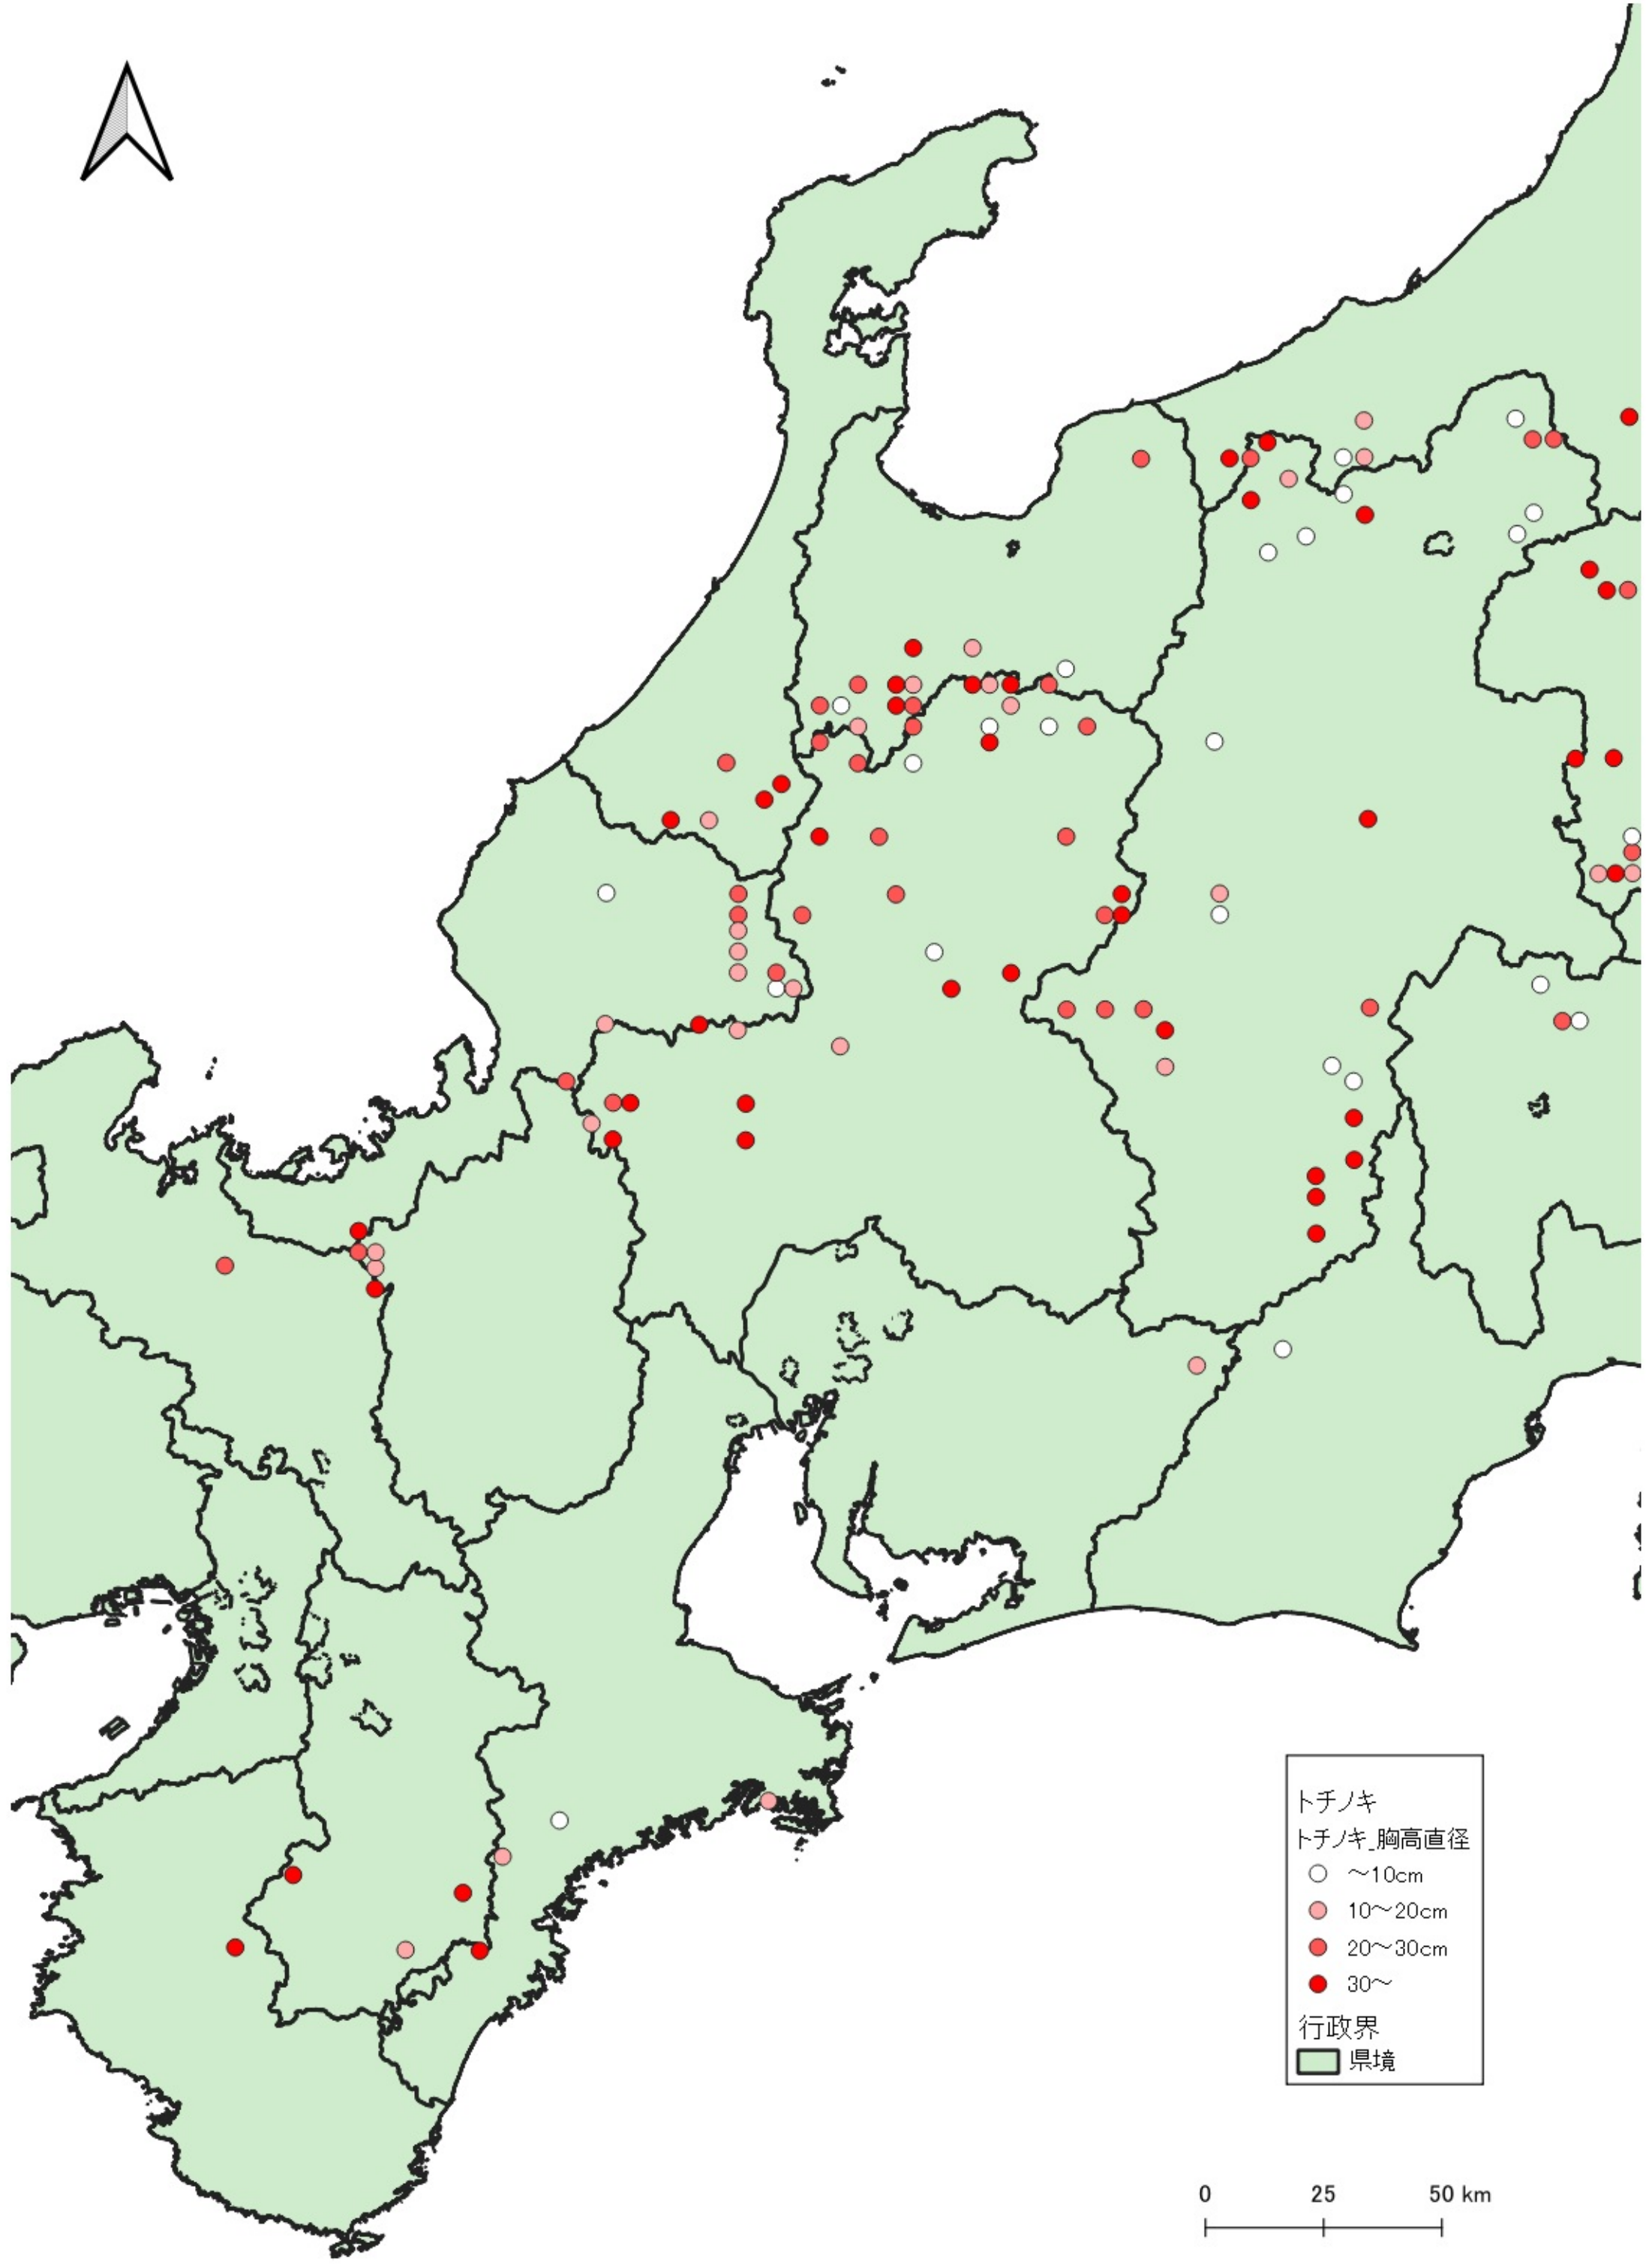

トチノキ
トチノキ_胸高直径
○ ~10cm
● 10~20cm
● 20~30cm
● 30~
行政界
■ 県境

0 100 200 km
|-----|-----|

トチノキ
トチノキ_胸高直径

- ~10cm
- 10~20cm
- 20~30cm
- 30~

行政界
■ 県境

トチノキ
トチノキ_胸高直径
○ ~10cm
● 10~20cm
● 20~30cm
● 30~
行政界
■ 県境

0 25 50 km

0 25 50 km

トチノキ
トチノキ_胸高直径

- ~10cm
- 10~20cm
- 20~30cm
- 30~

行政界
■ 県境

トチノキ
トチノキ_胸高直径

- ~10cm
- 10~20cm
- 20~30cm
- 30~

行政界
■ 県境

0 25 50 km

トチノキ
トチノキ_胸高直径

- ~10cm
- 10~20cm
- 20~30cm
- 30~

行政界

■ 県境

トチノキ
トチノキ_胸高直径
● 10~20cm
● 30~
行政界
■ 県境