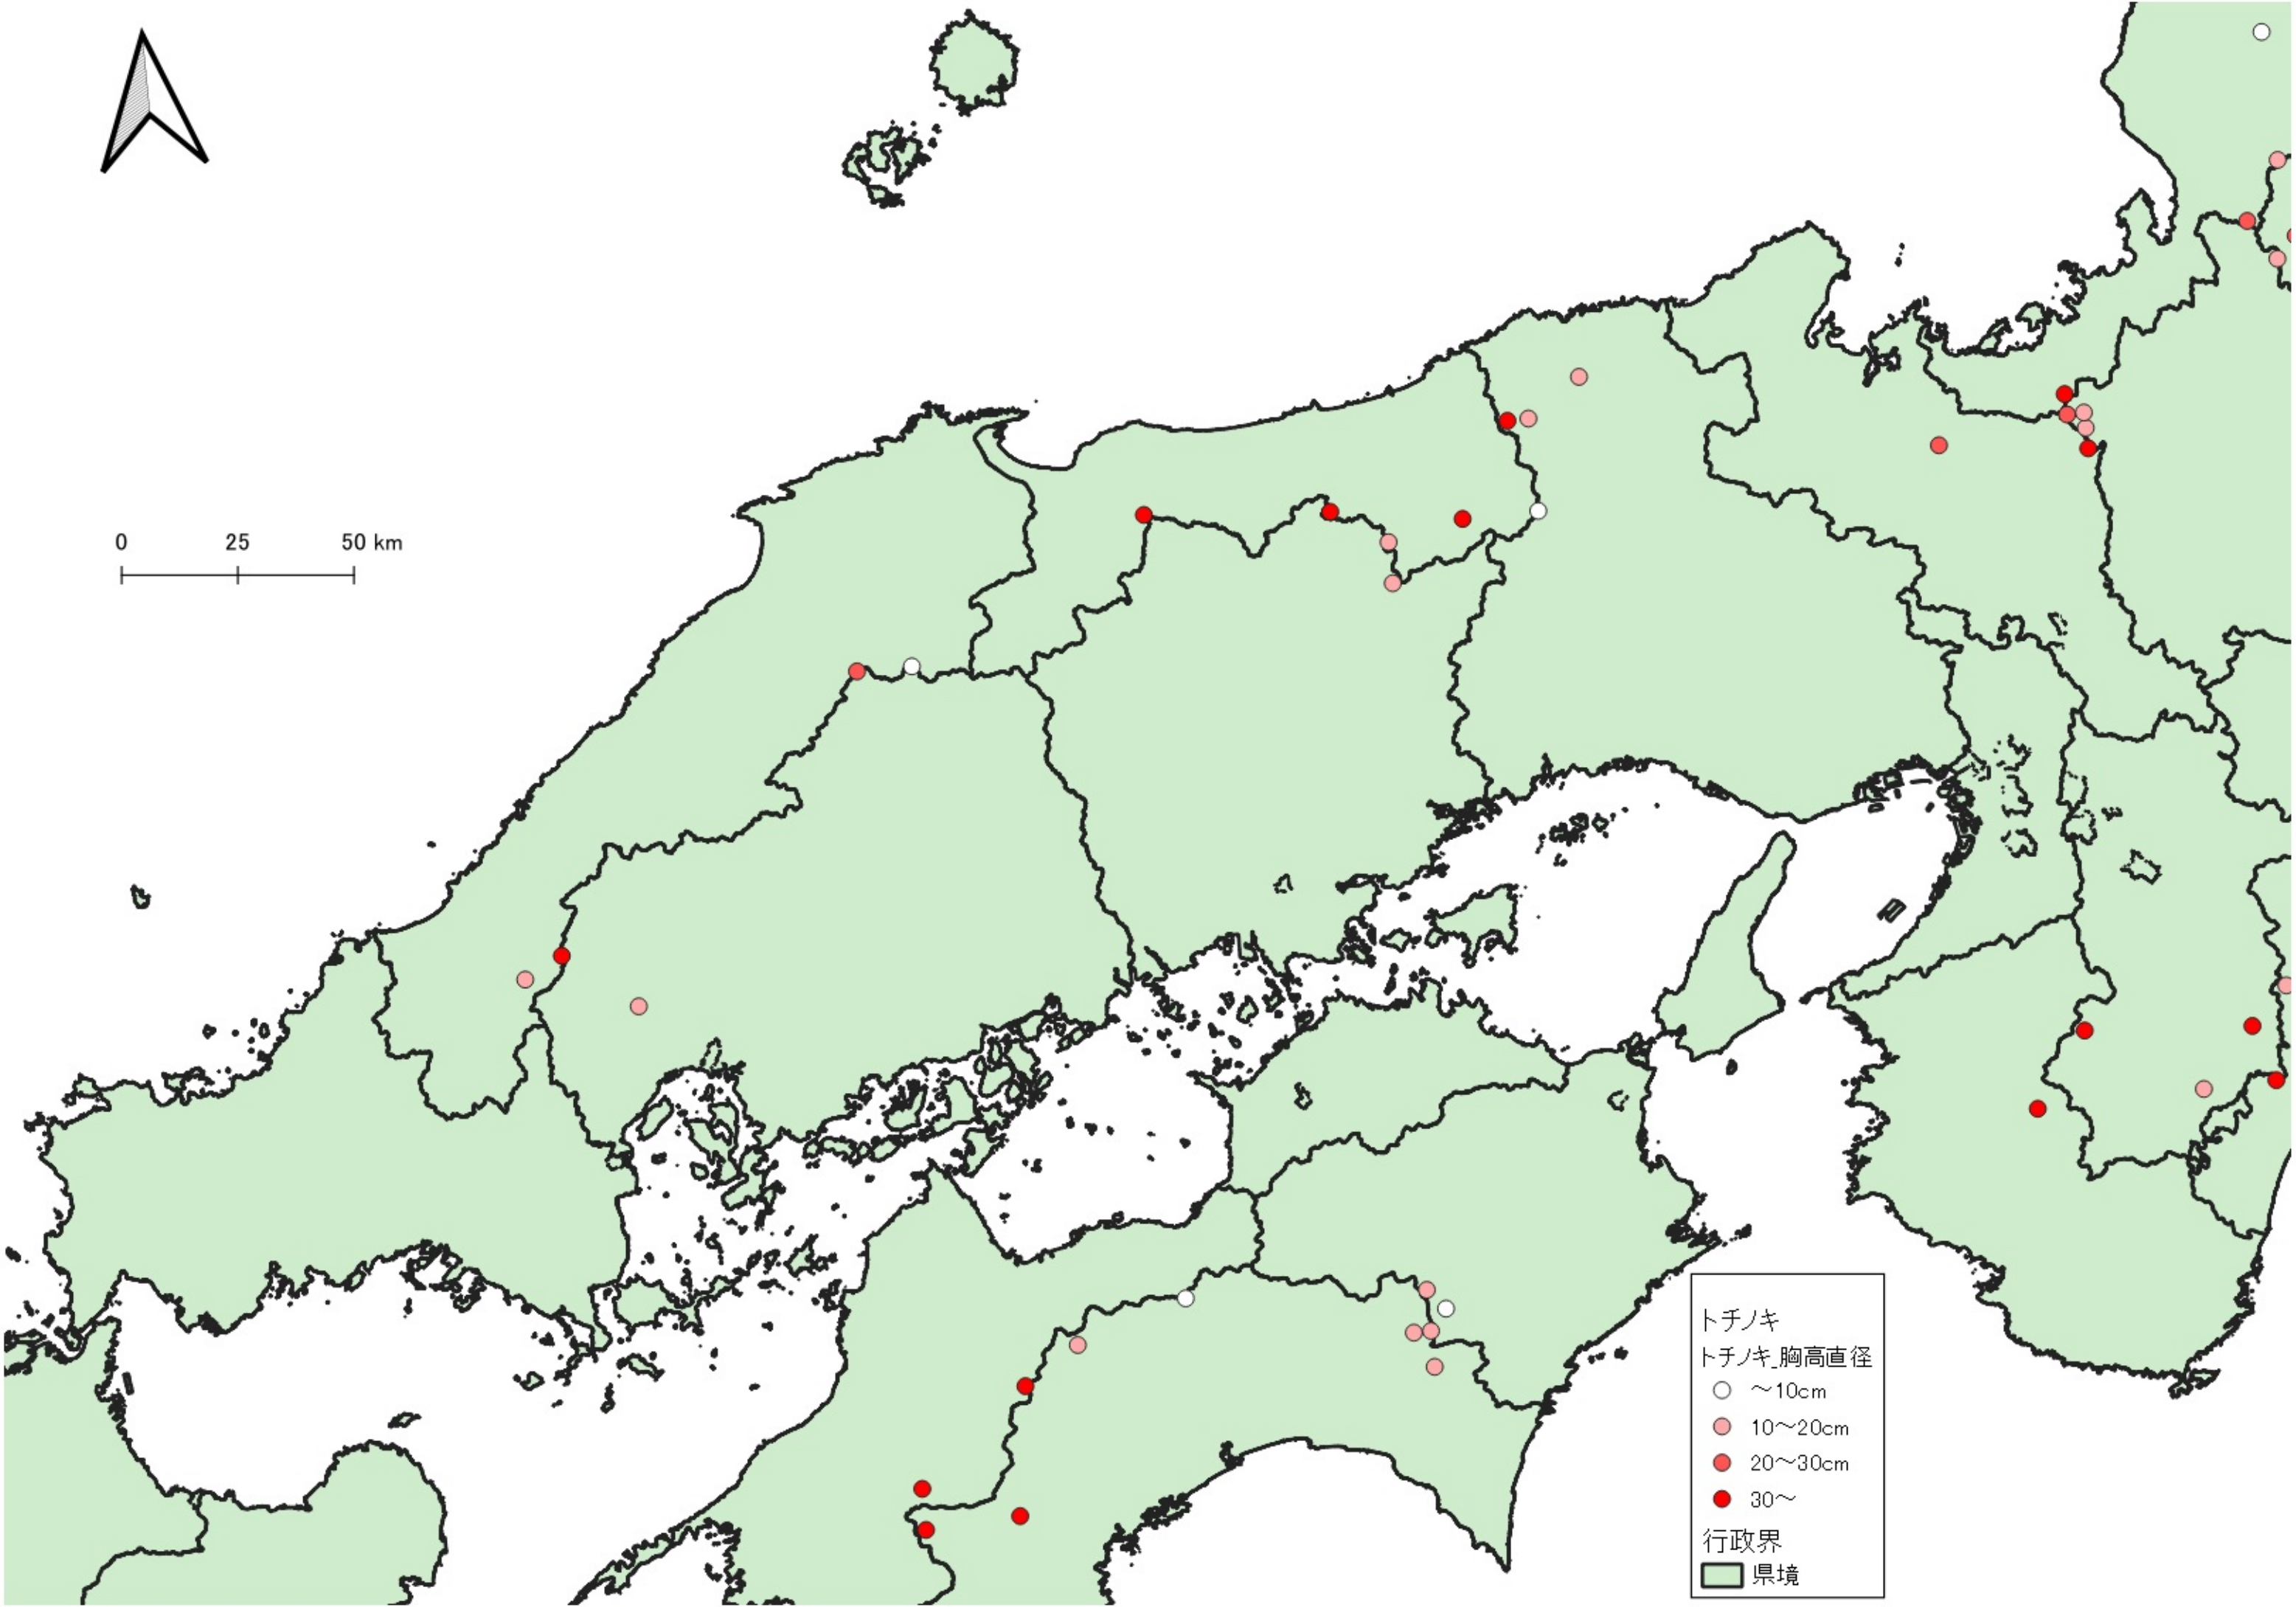

トチノキ
トチノキ_胸高直径
○ ~10cm
● 10~20cm
● 20~30cm
● 30~
行政界
■ 県境

0 100 200 km
|-----|-----|

トチノキ
トチノキ_胸高直径

- ~10cm
- 10~20cm
- 20~30cm
- 30~

行政界
■ 県境

トチノキ
トチノキ_胸高直径
○ ~10cm
● 10~20cm
● 20~30cm
● 30~
行政界
■ 県境

0 25 50 km

0 25 50 km

トチノキ
トチノキ_胸高直径

- ~10cm
- 10~20cm
- 20~30cm
- 30~

行政界
■ 県境

トチノキ
トチノキ_胸高直径

- ~10cm
- 10~20cm
- 20~30cm
- 30~

行政界
■ 県境

0 25 50 km

トチノキ
トチノキ_胸高直径

- ~10cm
- 10~20cm
- 20~30cm
- 30~

行政界

■ 県境

トチノキ
トチノキ_胸高直径
● 10~20cm
● 30~
行政界
■ 県境