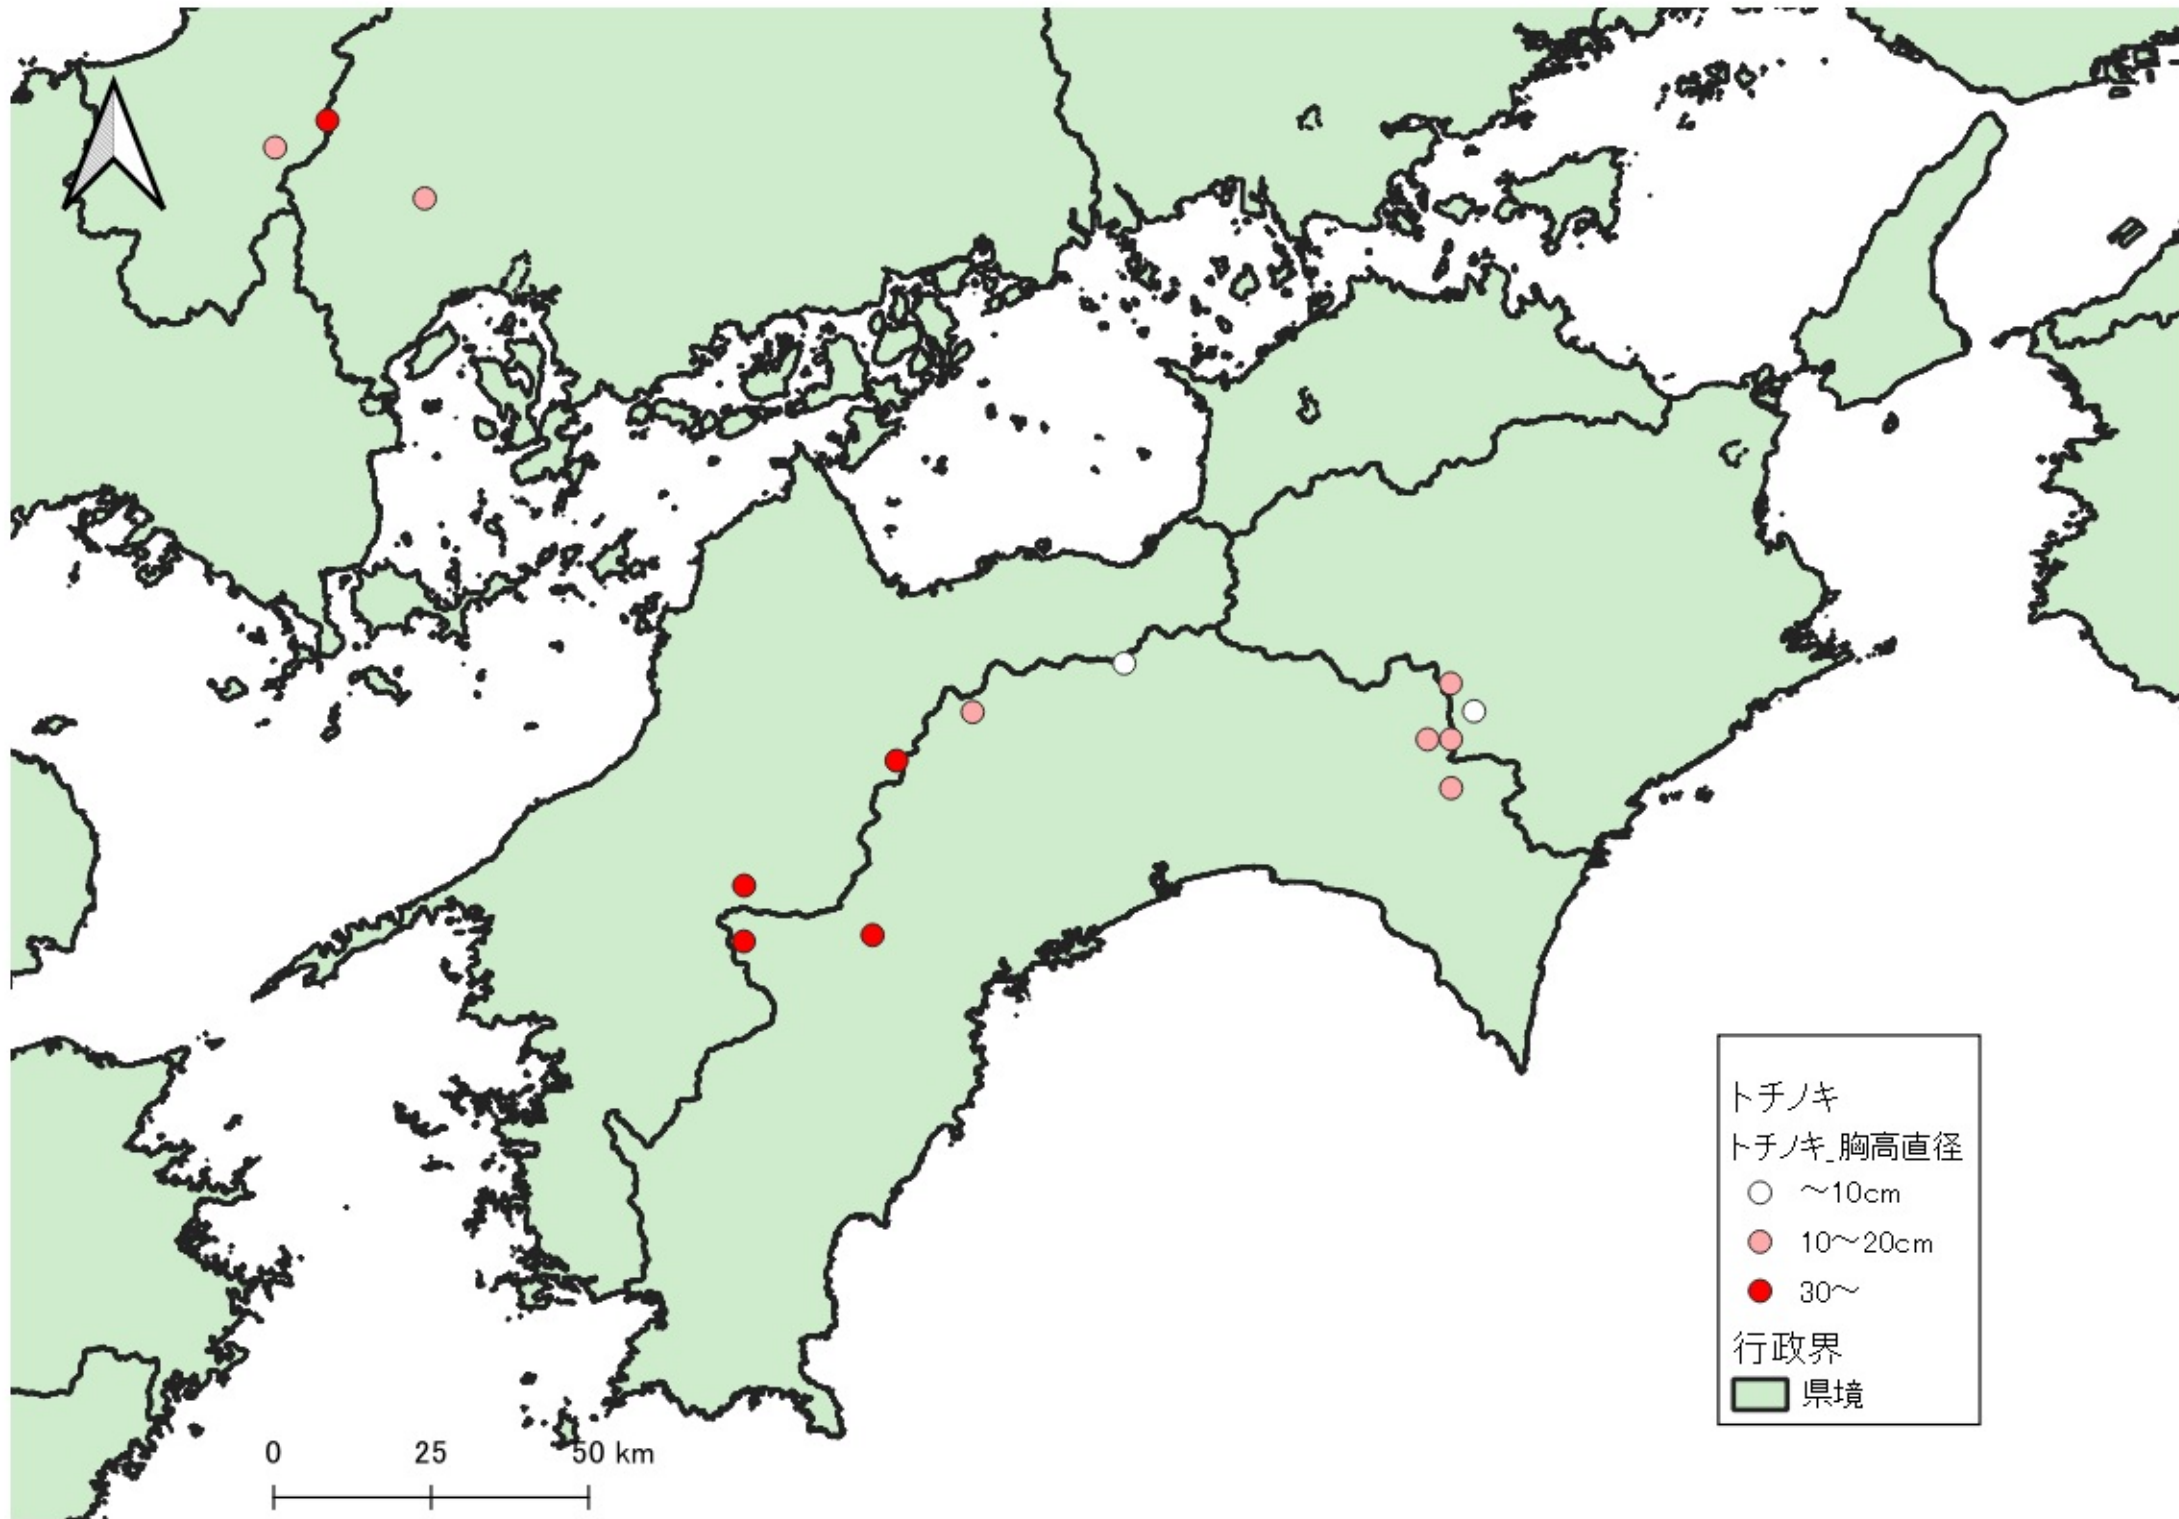

トチノキ
トチノキ_胸高直径
○ ~10cm
● 10~20cm
● 20~30cm
● 30~
行政界
■ 県境

0 100 200 km
|-----|-----|

トチノキ
トチノキ_胸高直径

- ~10cm
- 10~20cm
- 20~30cm
- 30~

行政界
■ 県境

トチノキ
トチノキ_胸高直径
○ ~10cm
● 10~20cm
● 20~30cm
● 30~
行政界
■ 県境

0 25 50 km

0 25 50 km

トチノキ
トチノキ_胸高直径

- ~10cm
- 10~20cm
- 20~30cm
- 30~

行政界
■ 県境

トチノキ
トチノキ_胸高直径

- ~10cm
- 10~20cm
- 20~30cm
- 30~

行政界
■ 県境

0 25 50 km

トチノキ
トチノキ_胸高直径

- ~10cm
- 10~20cm
- 20~30cm
- 30~

行政界

■ 県境

トチノキ
トチノキ_胸高直径
● 10~20cm
● 30~
行政界
■ 県境