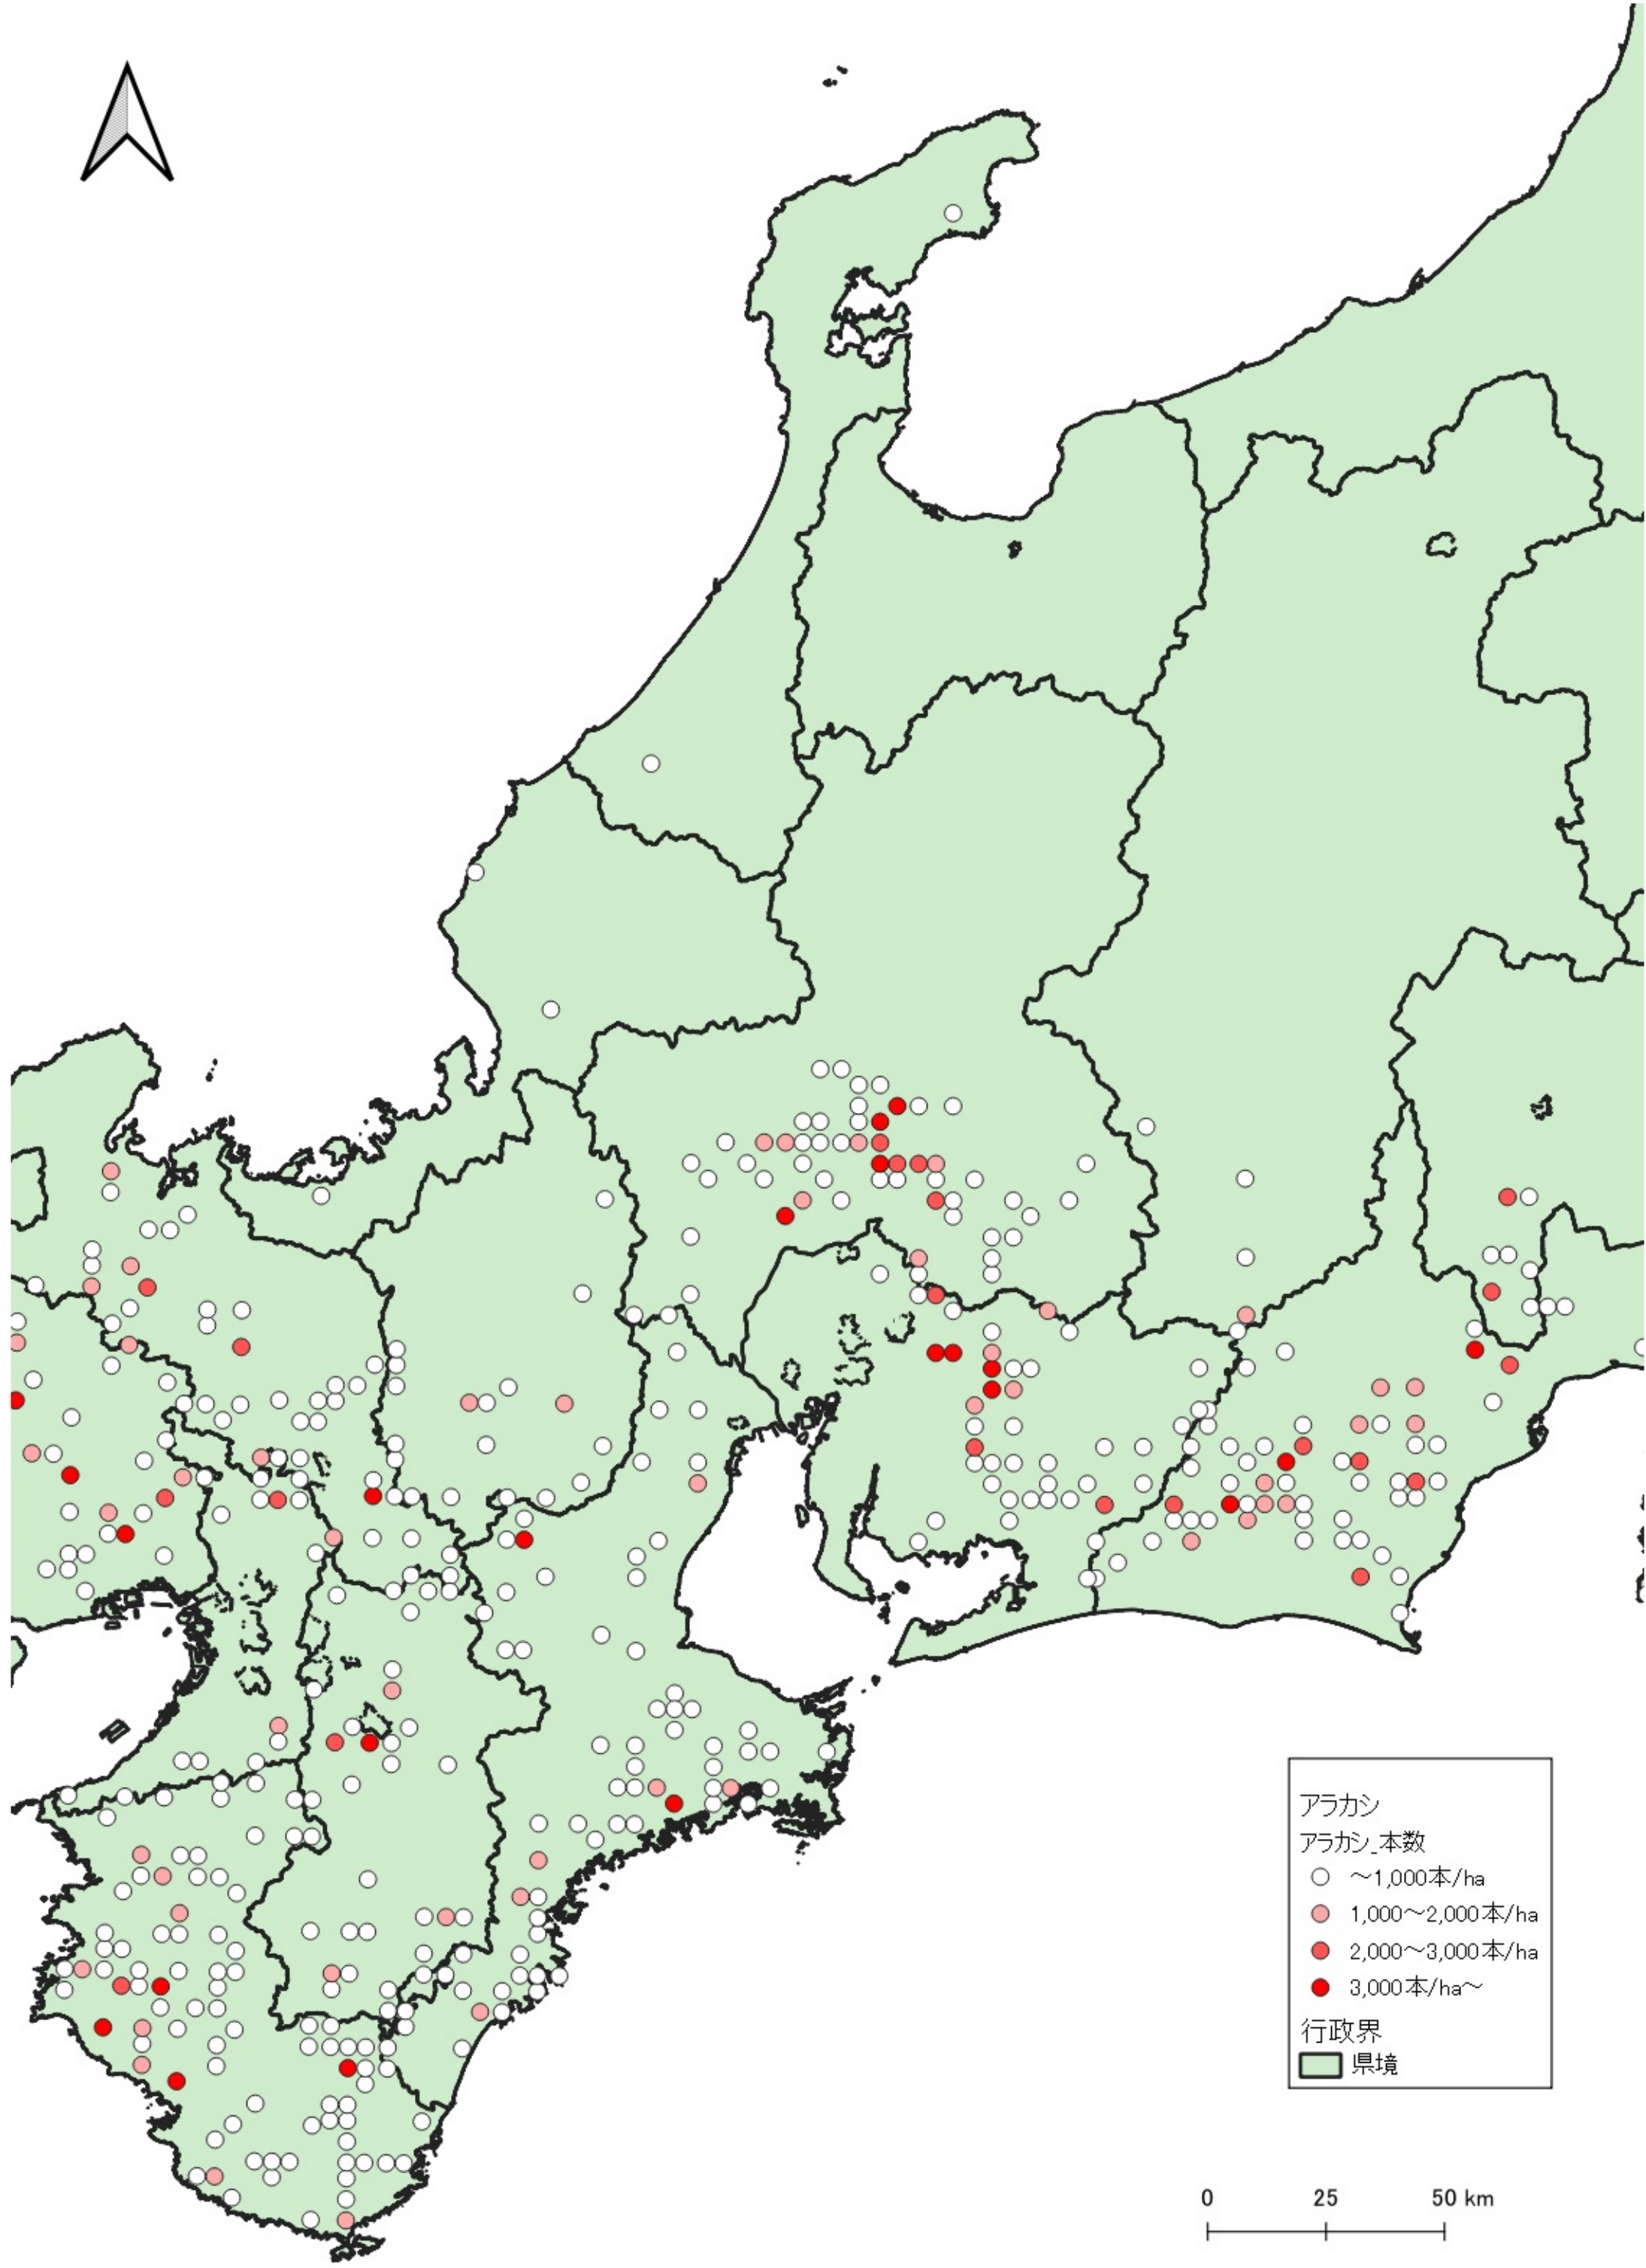

アラカシ

アラカシ\_本数

- ~1,000本/ha
- 1,000~2,000本/ha
- 2,000~3,000本/ha
- 3,000本/ha~

行政界

■ 県境

0 100 200 km

D

行政界  
県境

0 25 50 km

0 25 50 km

アラカシ  
アラカシ\_本数

- ~1,000本/ha
- 1,000~2,000本/ha
- 2,000~3,000本/ha
- 3,000本/ha~

行政界  
■ 県境

0 25 50 km

アラカシ  
アラカシ\_本数

- ~1,000本/ha
- 1,000~2,000本/ha
- 2,000~3,000本/ha
- 3,000本/ha~

行政界

- 県境