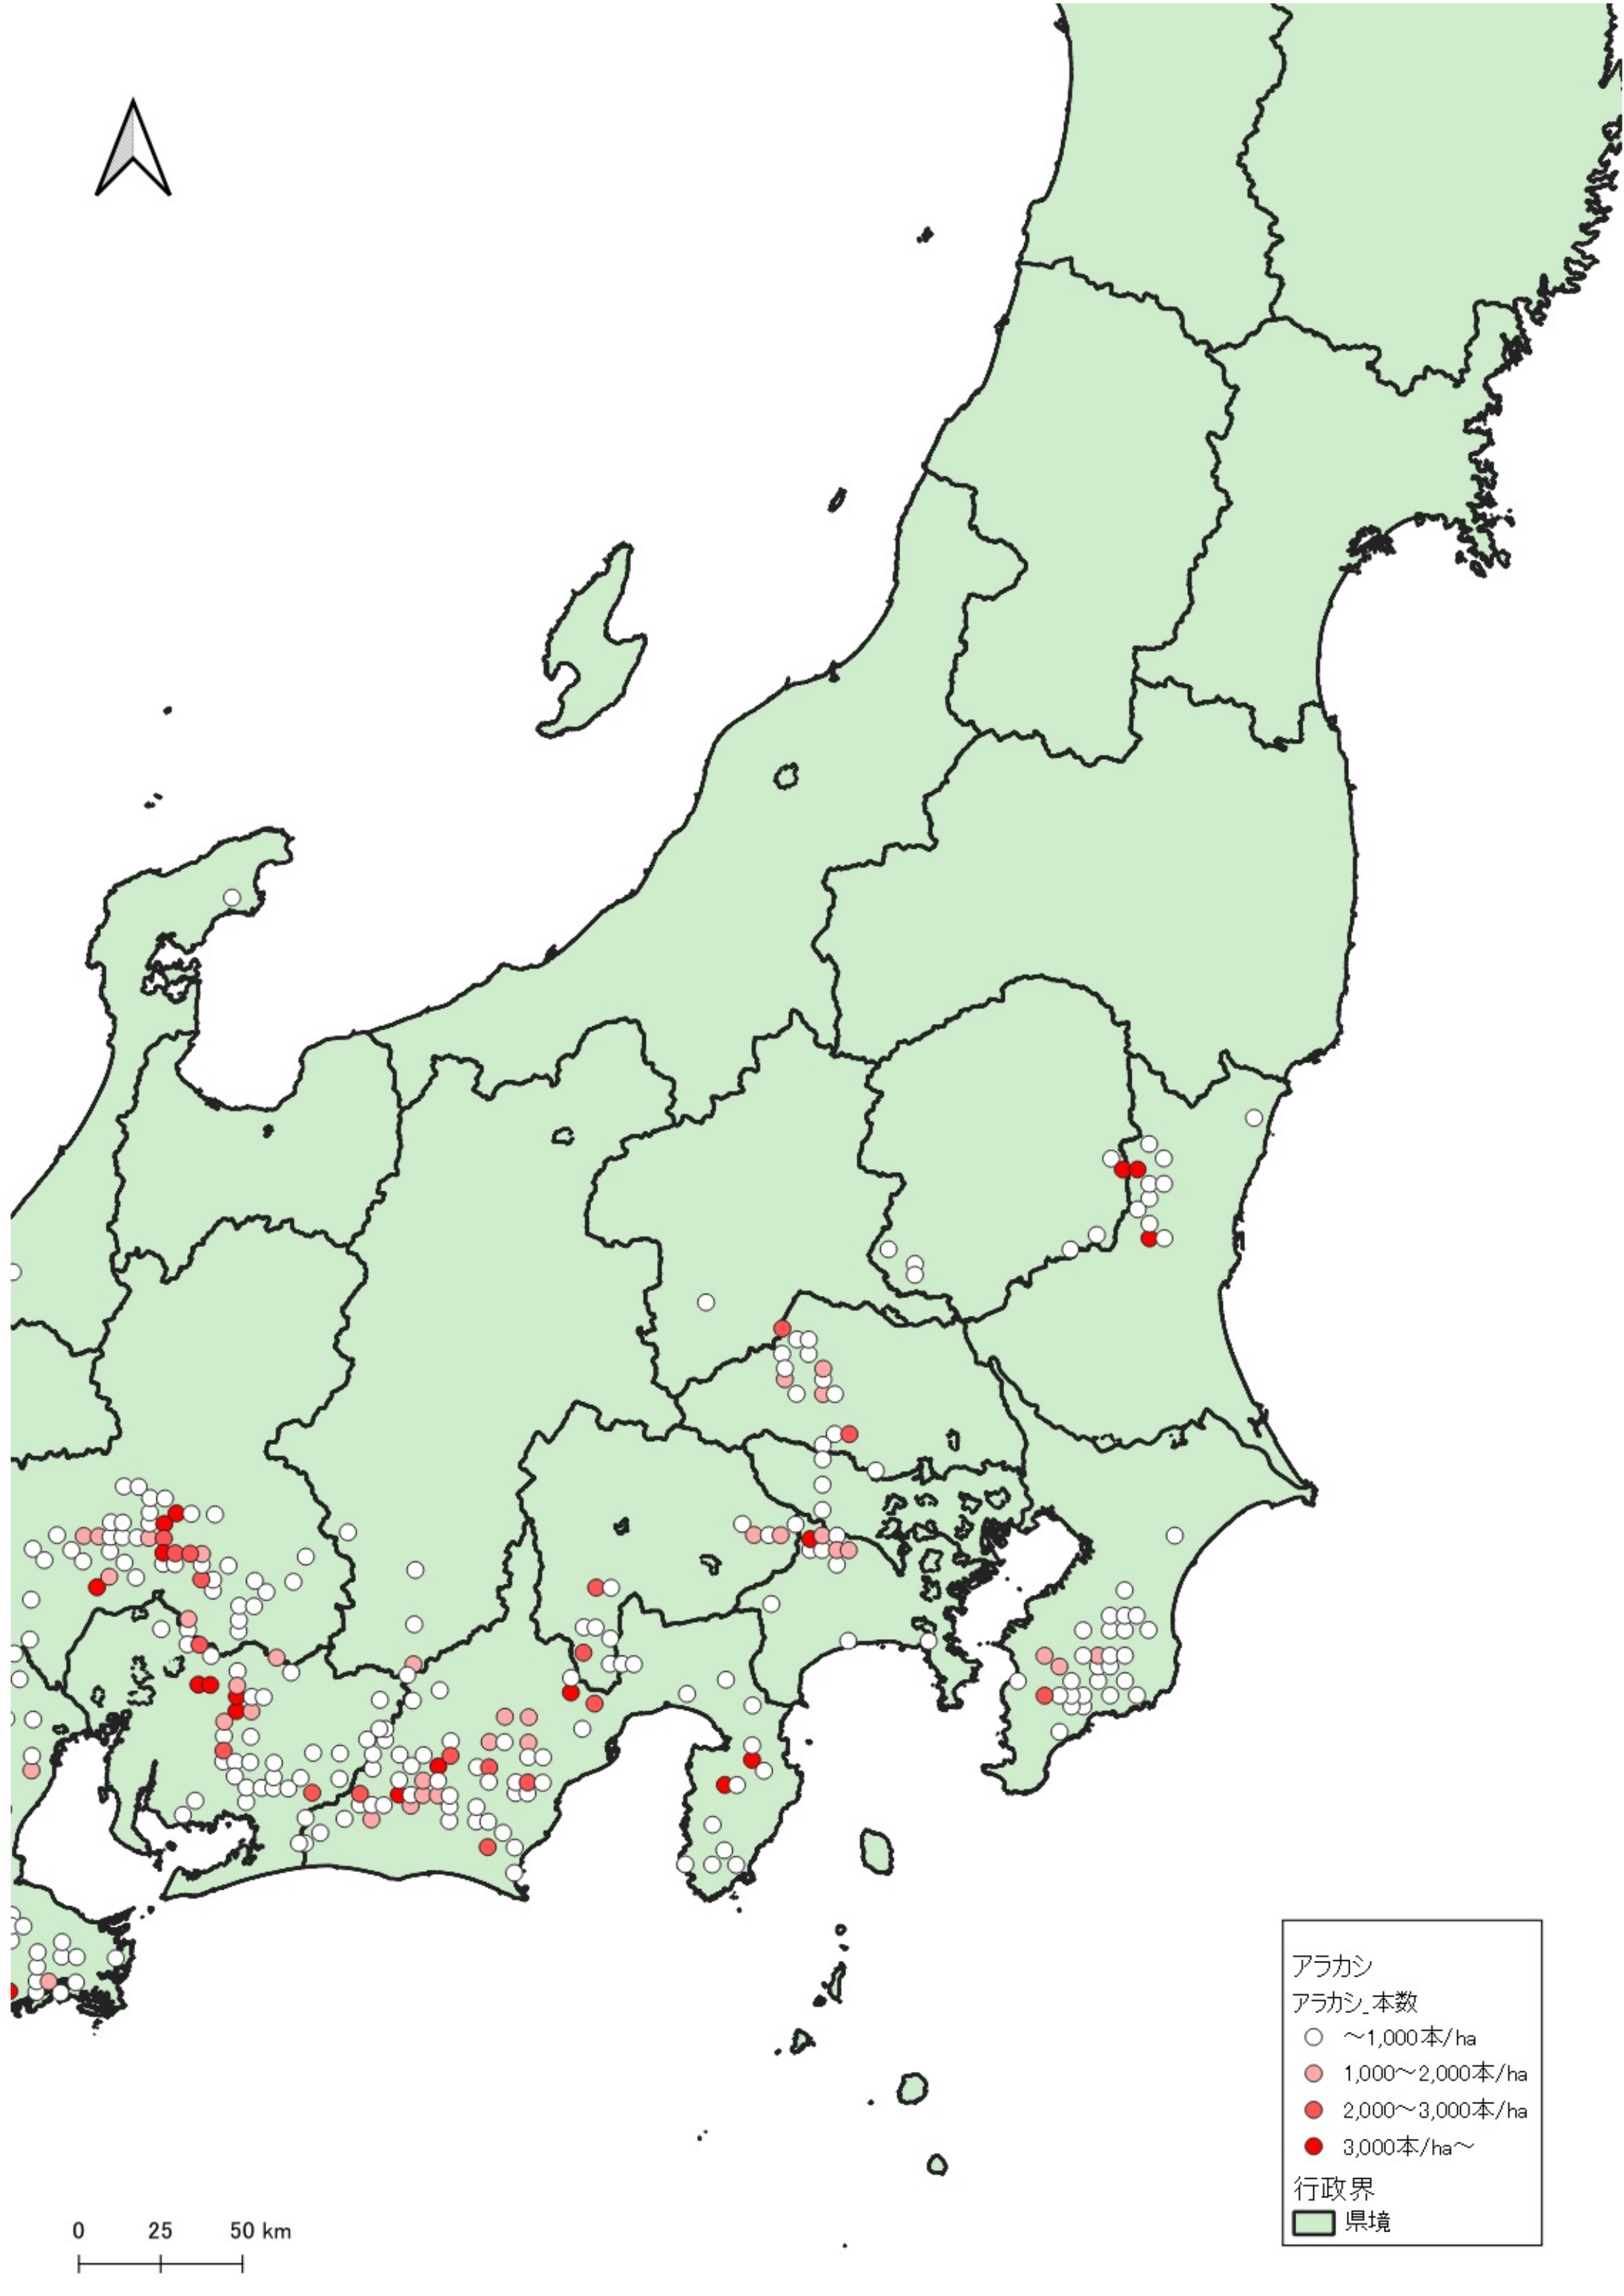

アラカシ

アラカシ\_本数

- ~1,000本/ha
- 1,000~2,000本/ha
- 2,000~3,000本/ha
- 3,000本/ha~

行政界

■ 県境

0 100 200 km

D

行政界  
県境

0 25 50 km

0 25 50 km

アラカシ  
アラカシ\_本数

- ~1,000本/ha
- 1,000~2,000本/ha
- 2,000~3,000本/ha
- 3,000本/ha~

行政界  
■ 県境

0 25 50 km

アラカシ  
アラカシ\_本数

- ~1,000本/ha
- 1,000~2,000本/ha
- 2,000~3,000本/ha
- 3,000本/ha~

行政界

- 県境