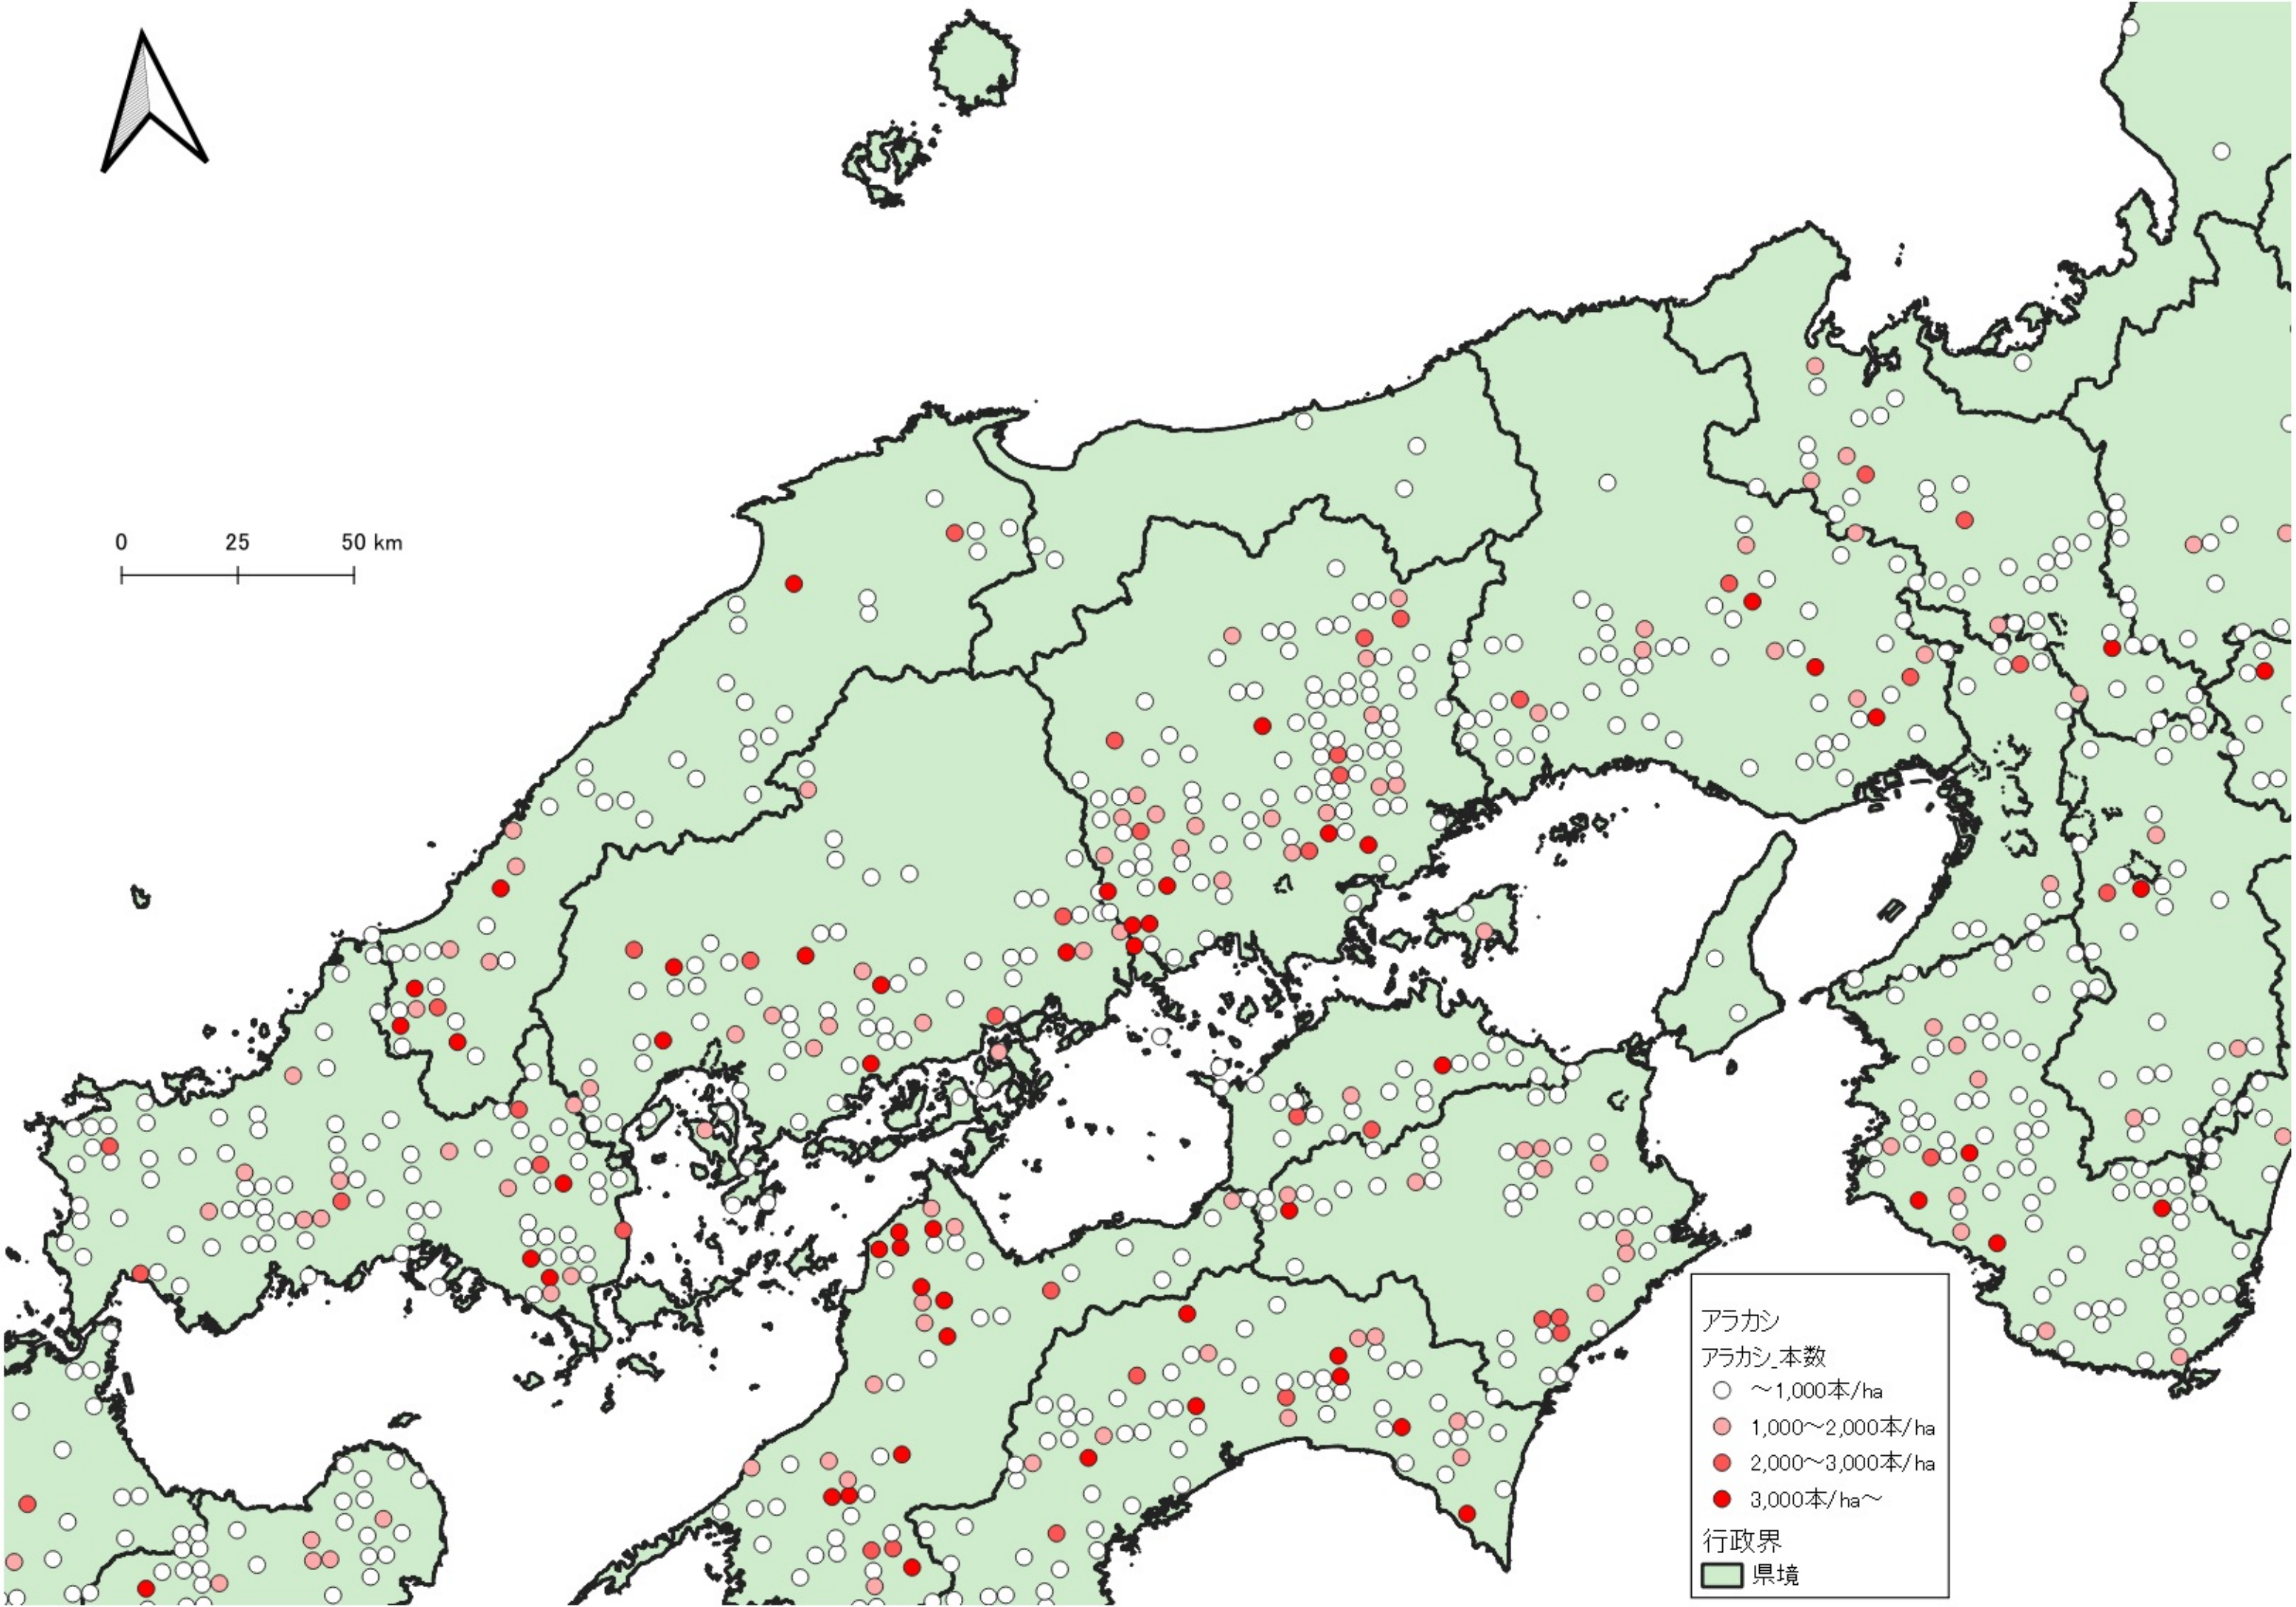

アラカシ

アラカシ\_本数

- ~1,000本/ha
- 1,000~2,000本/ha
- 2,000~3,000本/ha
- 3,000本/ha~

行政界

■ 県境

0 100 200 km

D

行政界  
県境

0 25 50 km

0 25 50 km

アラカシ  
アラカシ\_本数

- ~1,000本/ha
- 1,000~2,000本/ha
- 2,000~3,000本/ha
- 3,000本/ha~

行政界  
■ 県境

0 25 50 km

アラカシ  
アラカシ\_本数

- ~1,000本/ha
- 1,000~2,000本/ha
- 2,000~3,000本/ha
- 3,000本/ha~

行政界

- 県境