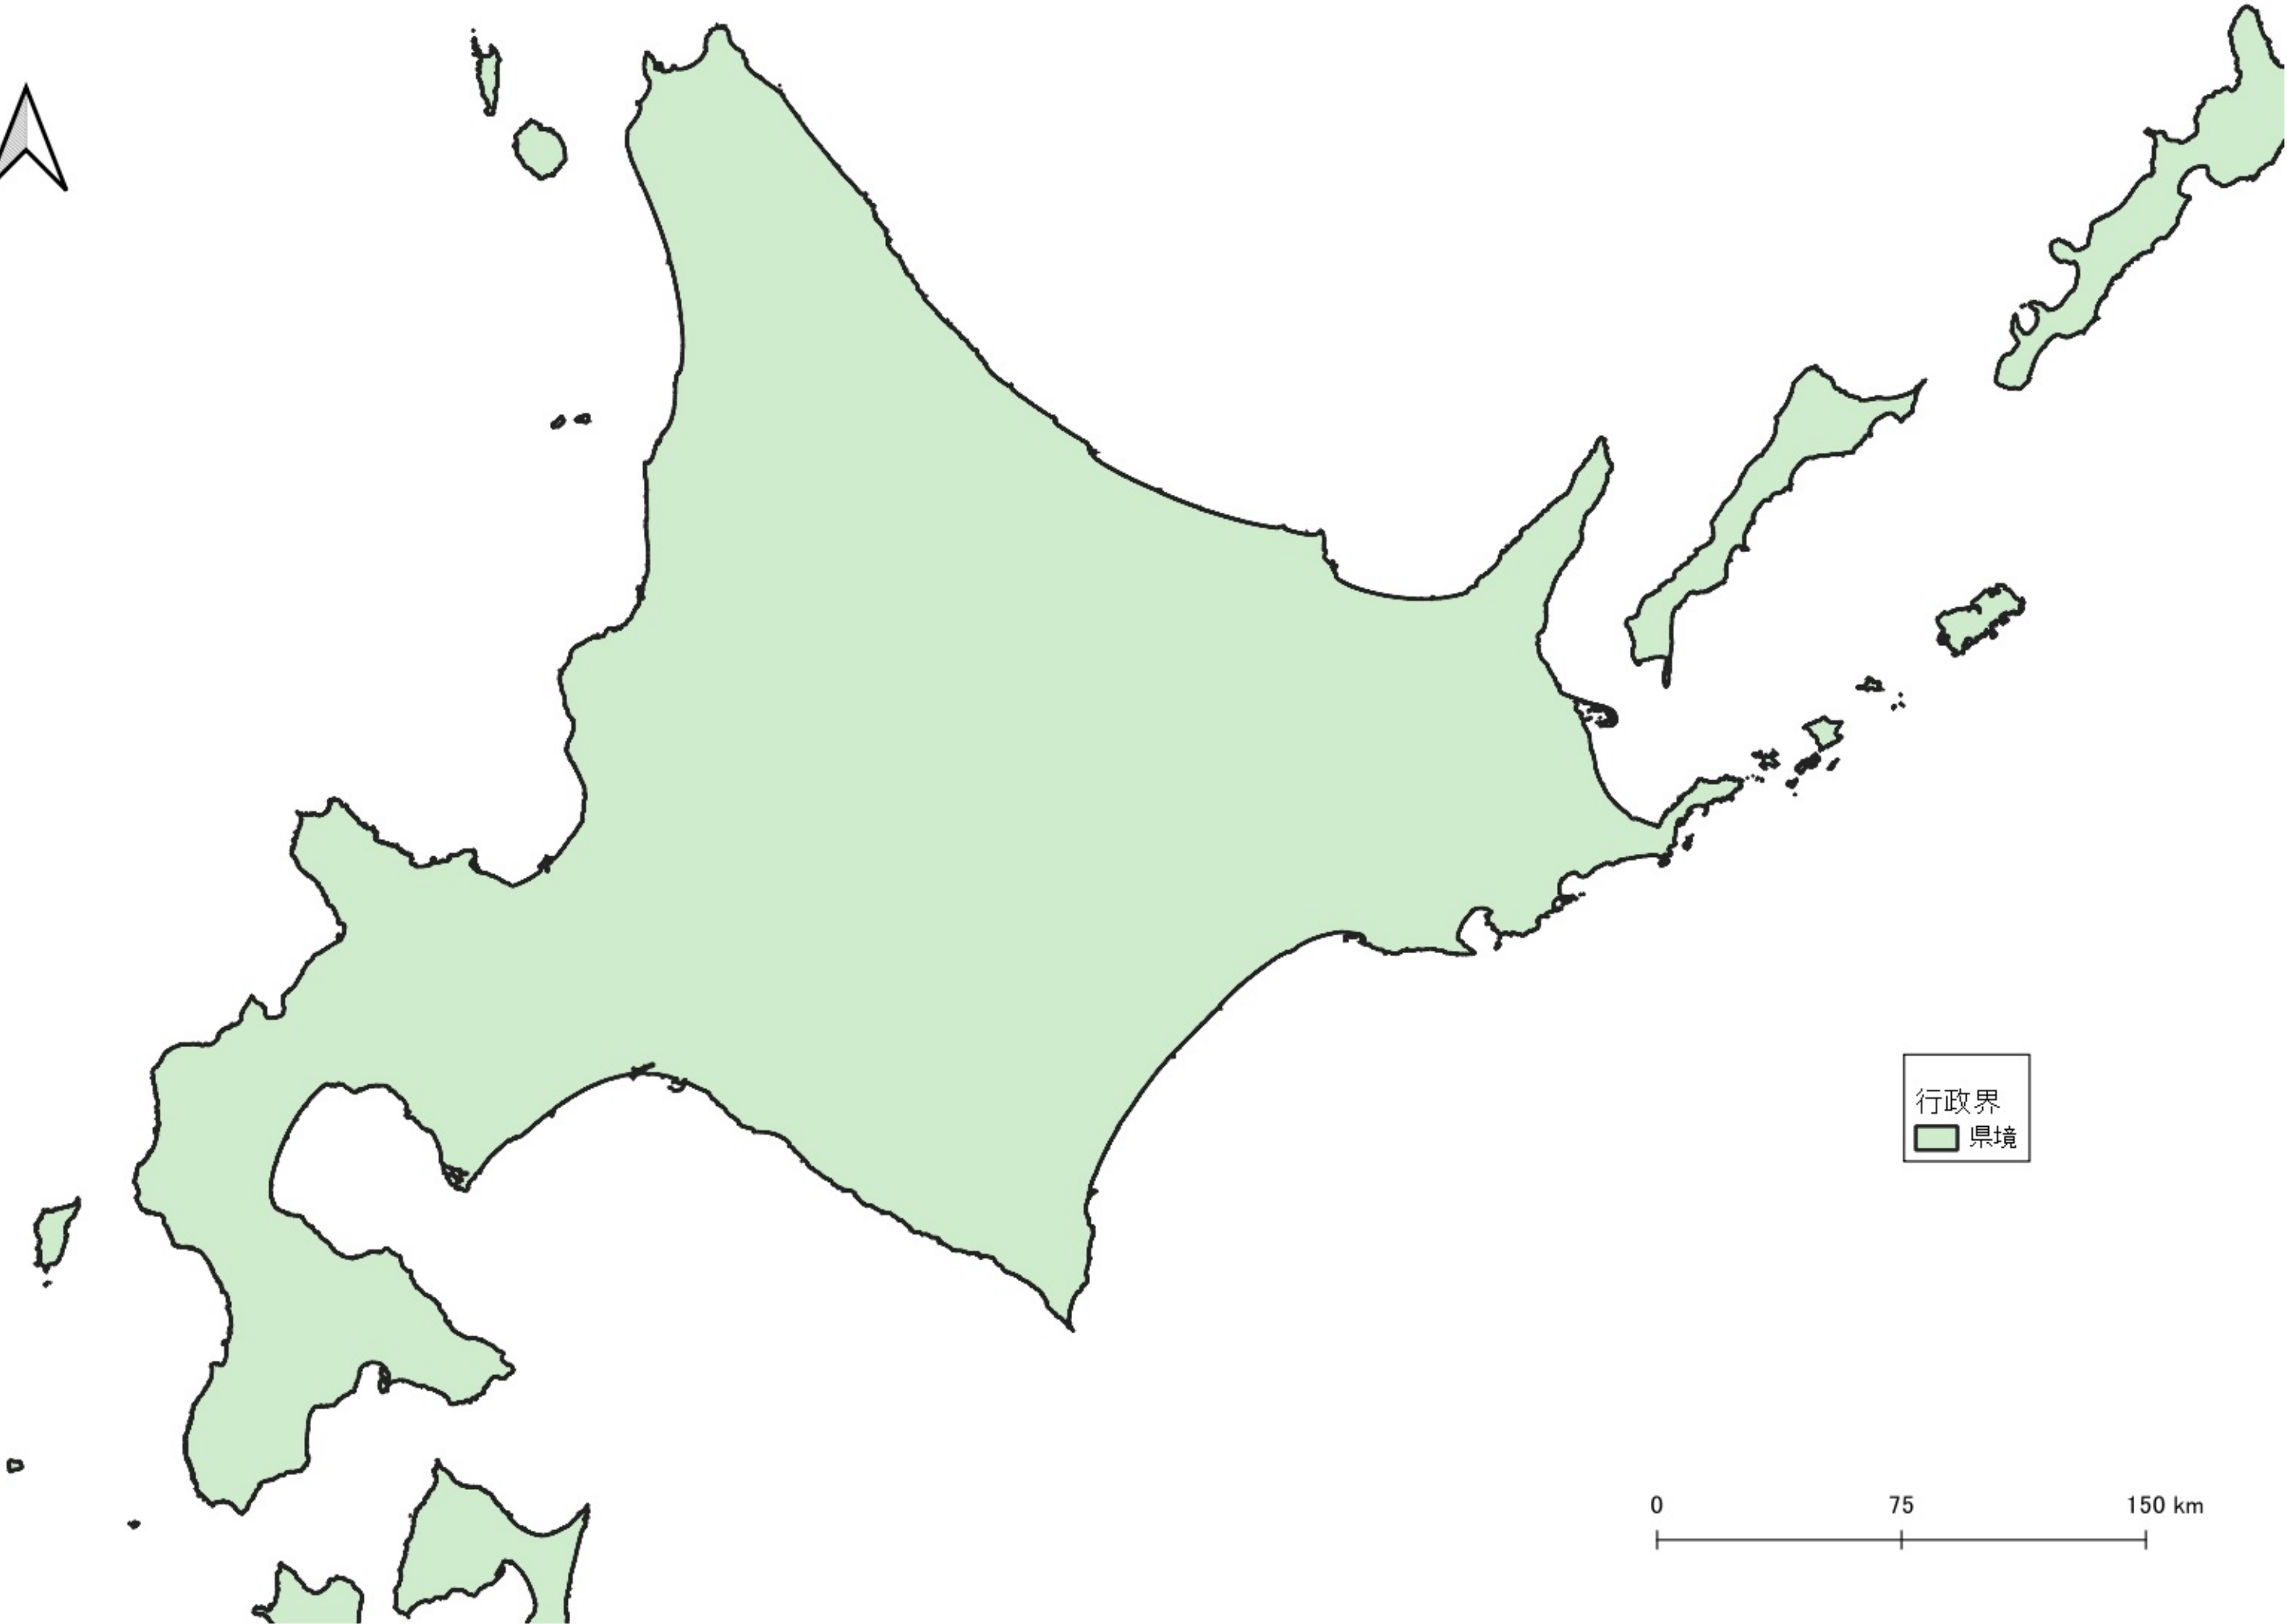

ツブラジイ
ツブラジイ枯損率
○ 被害なし
● ~1割
● 1割~5割
● 5割~
行政界
■ 県境

0 100 200 km
|-----|-----|

行政界
県境

0 75 150 km

D

行政界
県境

0 25 50 km

ツブラジイ
ツブラジイ_枯損率
○ 被害なし
● ~1割
● 1割~5割
行政界
■ 県境

0 25 50 km

ツブラジイ
ツブラジイ_枯損率

- 被害なし
- ~1割
- 1割~5割
- 5割~

行政界
■ 県境

ツブラジイ
ツブラジイ_枯損率

- 被害なし
- ~1割
- 1割~5割
- 5割~

行政界

- 県境