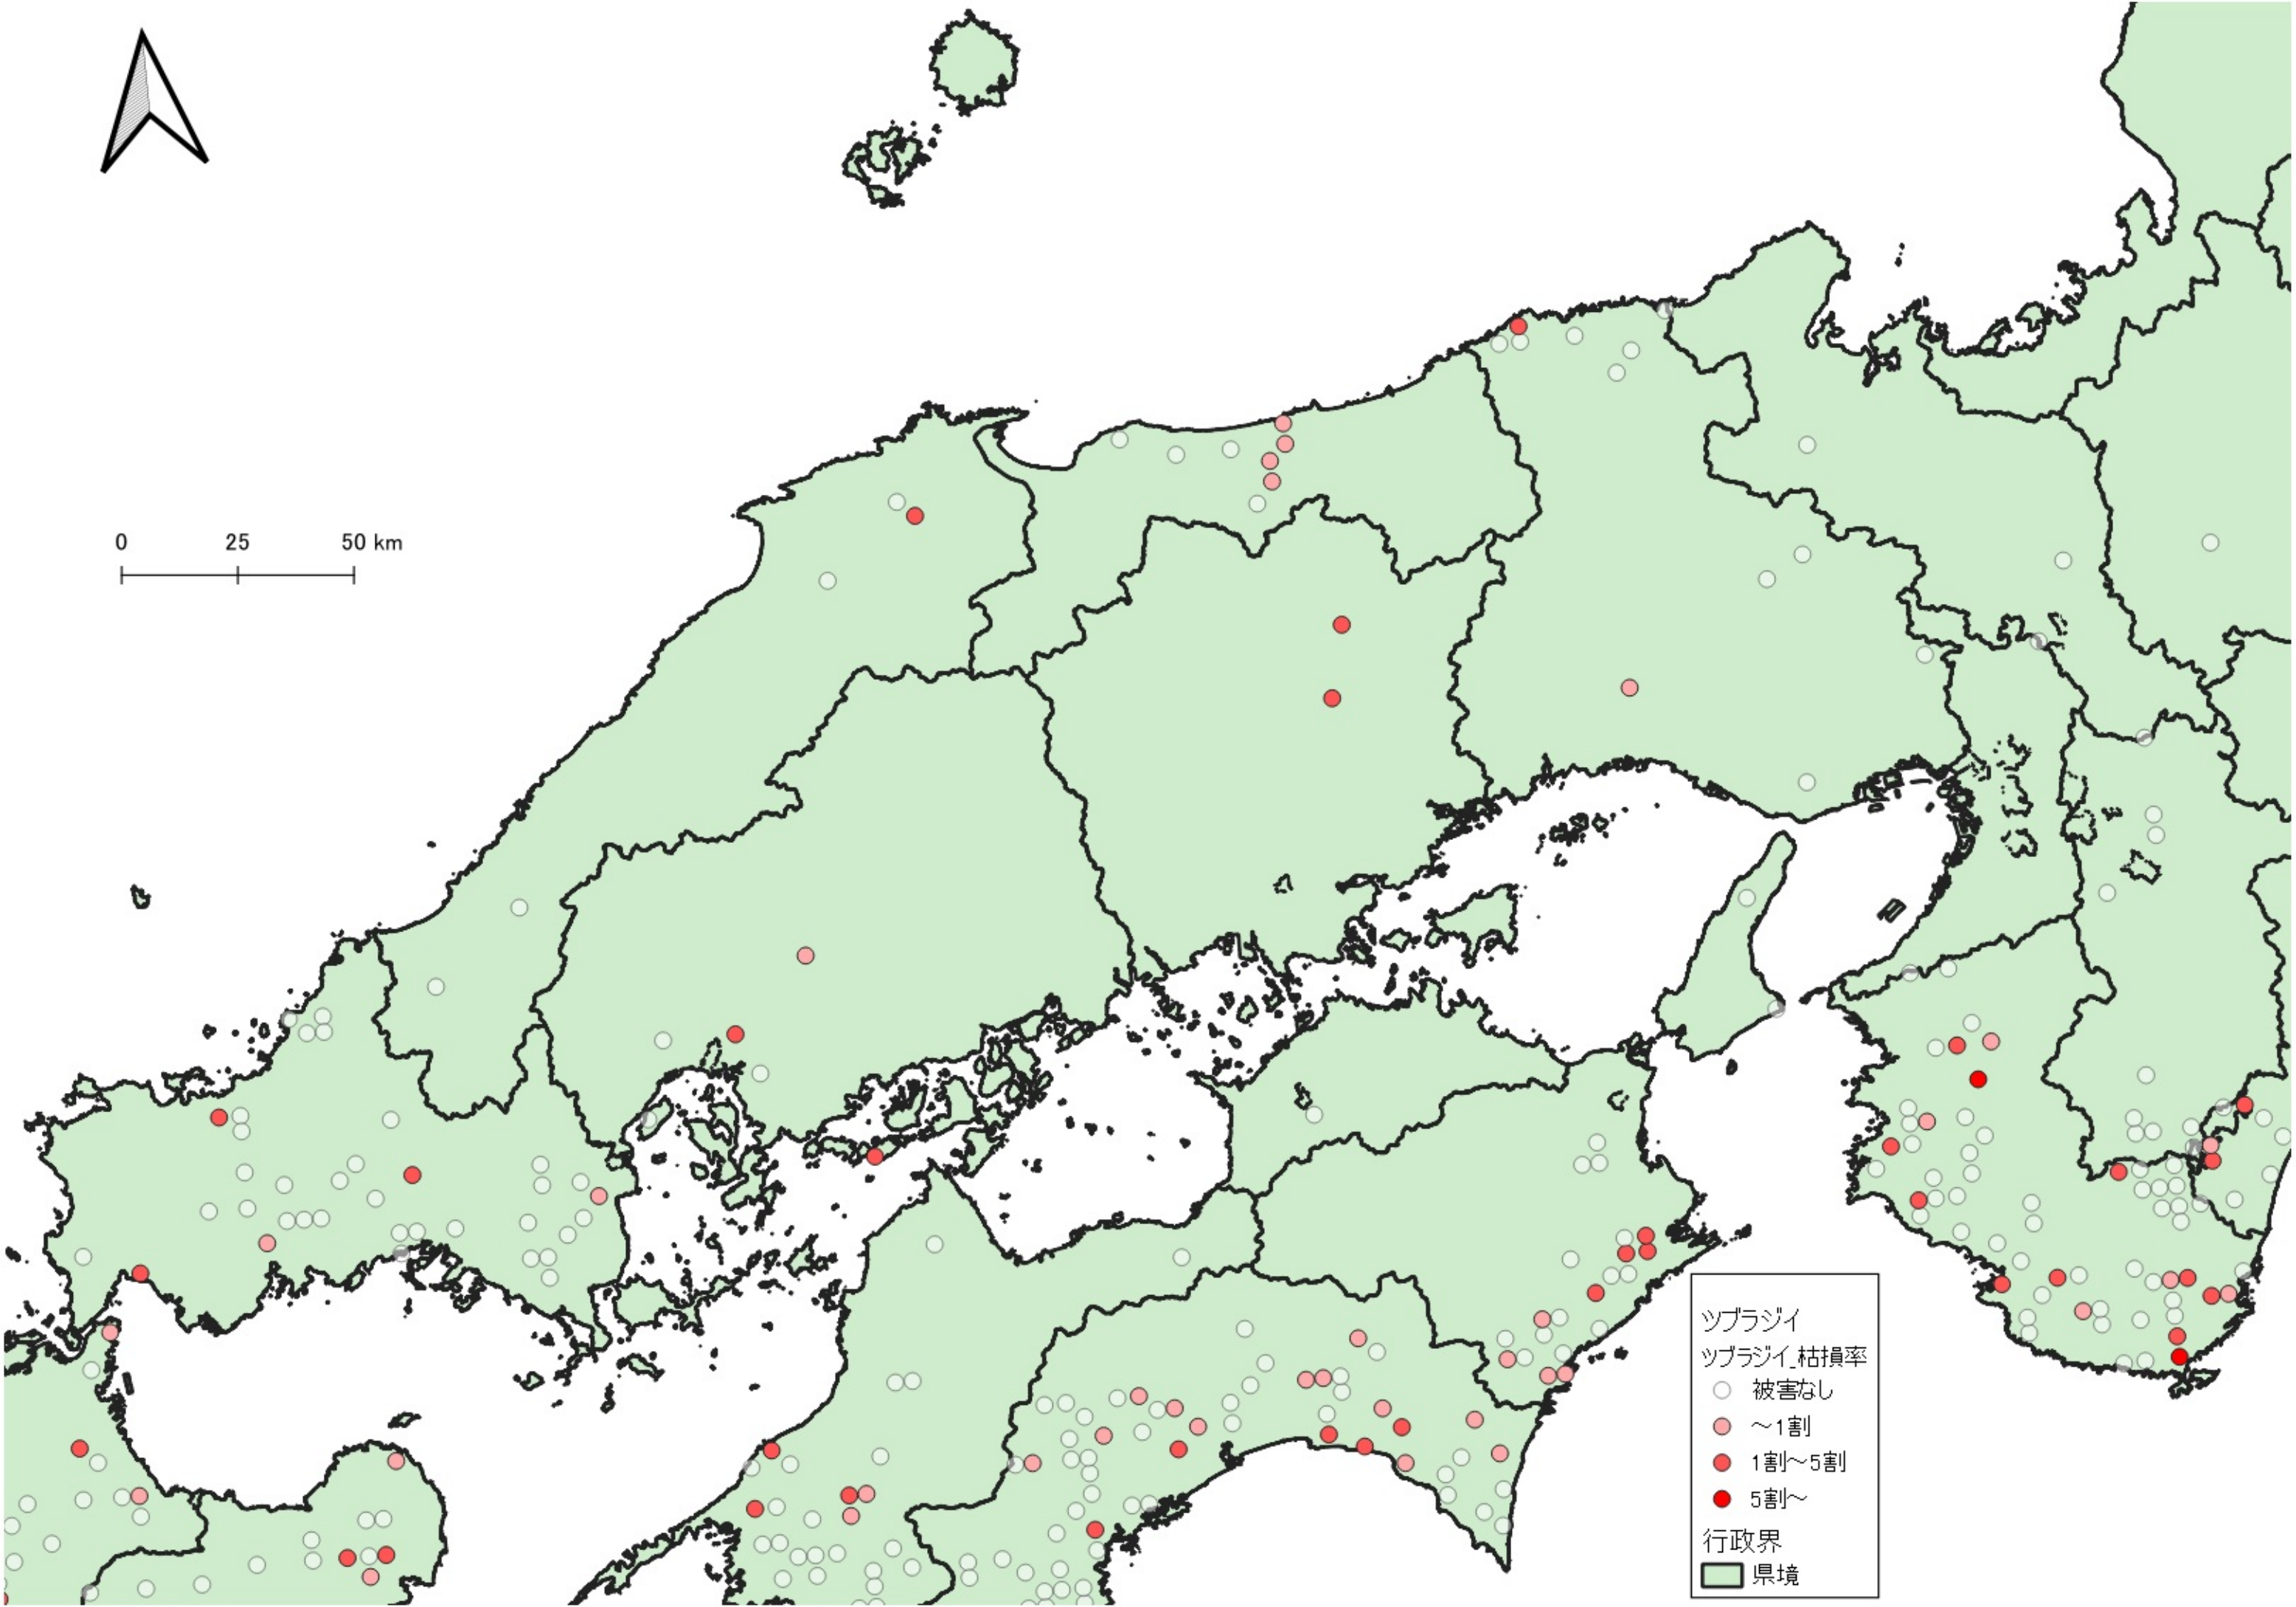

ツブラジイ
ツブラジイ枯損率
○ 被害なし
● ~1割
● 1割~5割
● 5割~
行政界
■ 県境

0 100 200 km
|-----|-----|

行政界
県境

0 75 150 km

D

行政界
県境

0 25 50 km

ツブラジイ
ツブラジイ_枯損率
○ 被害なし
● ~1割
● 1割~5割
行政界
■ 県境

0 25 50 km

ツブラジイ
ツブラジイ_枯損率

- 被害なし
- ~1割
- 1割~5割
- 5割~

行政界
■ 県境

ツブラジイ
ツブラジイ_枯損率

- 被害なし
- ~1割
- 1割~5割
- 5割~

行政界

- 県境