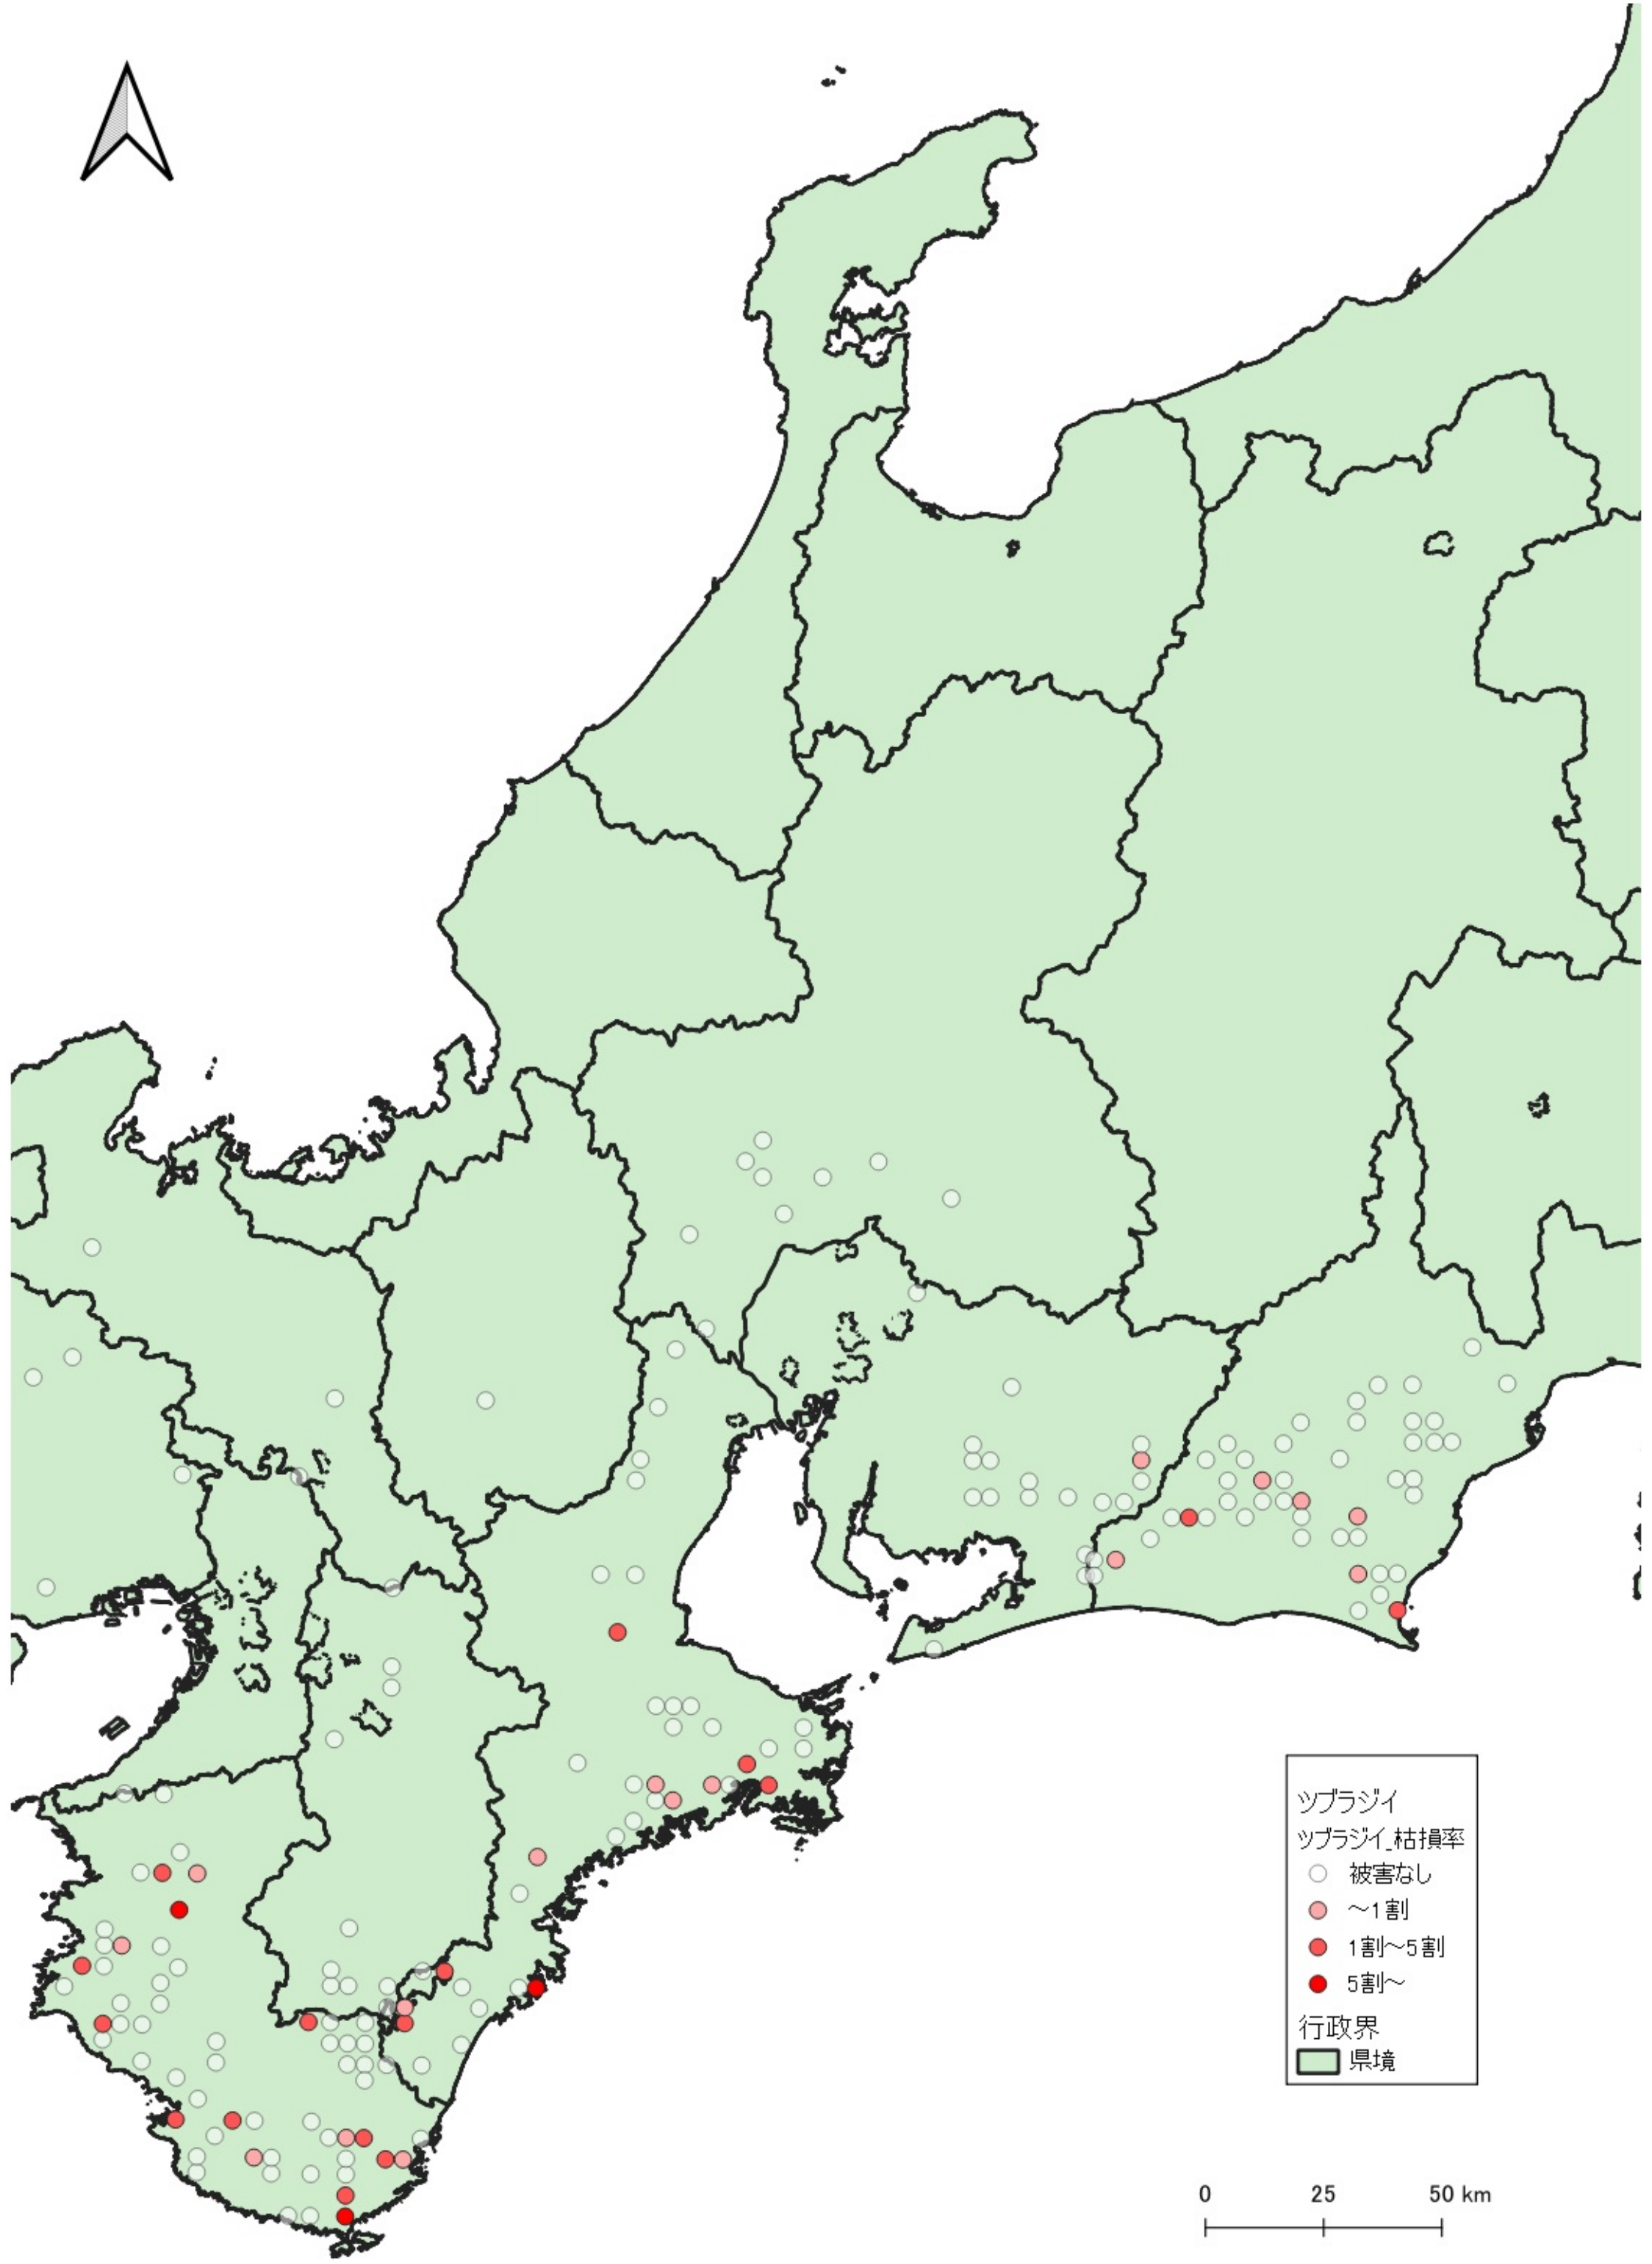

ツブラジイ
ツブラジイ枯損率
○ 被害なし
● ~1割
● 1割~5割
● 5割~
行政界
■ 県境

0 100 200 km
|-----|-----|

行政界
県境

0 75 150 km

D

行政界
県境

0 25 50 km

ツブラジイ
ツブラジイ_枯損率
○ 被害なし
● ~1割
● 1割~5割
行政界
■ 県境

0 25 50 km

ツブラジイ
ツブラジイ_枯損率

- 被害なし
- ~1割
- 1割~5割
- 5割~

行政界
■ 県境

ツブラジイ
ツブラジイ_枯損率

- 被害なし
- ~1割
- 1割~5割
- 5割~

行政界

- 県境