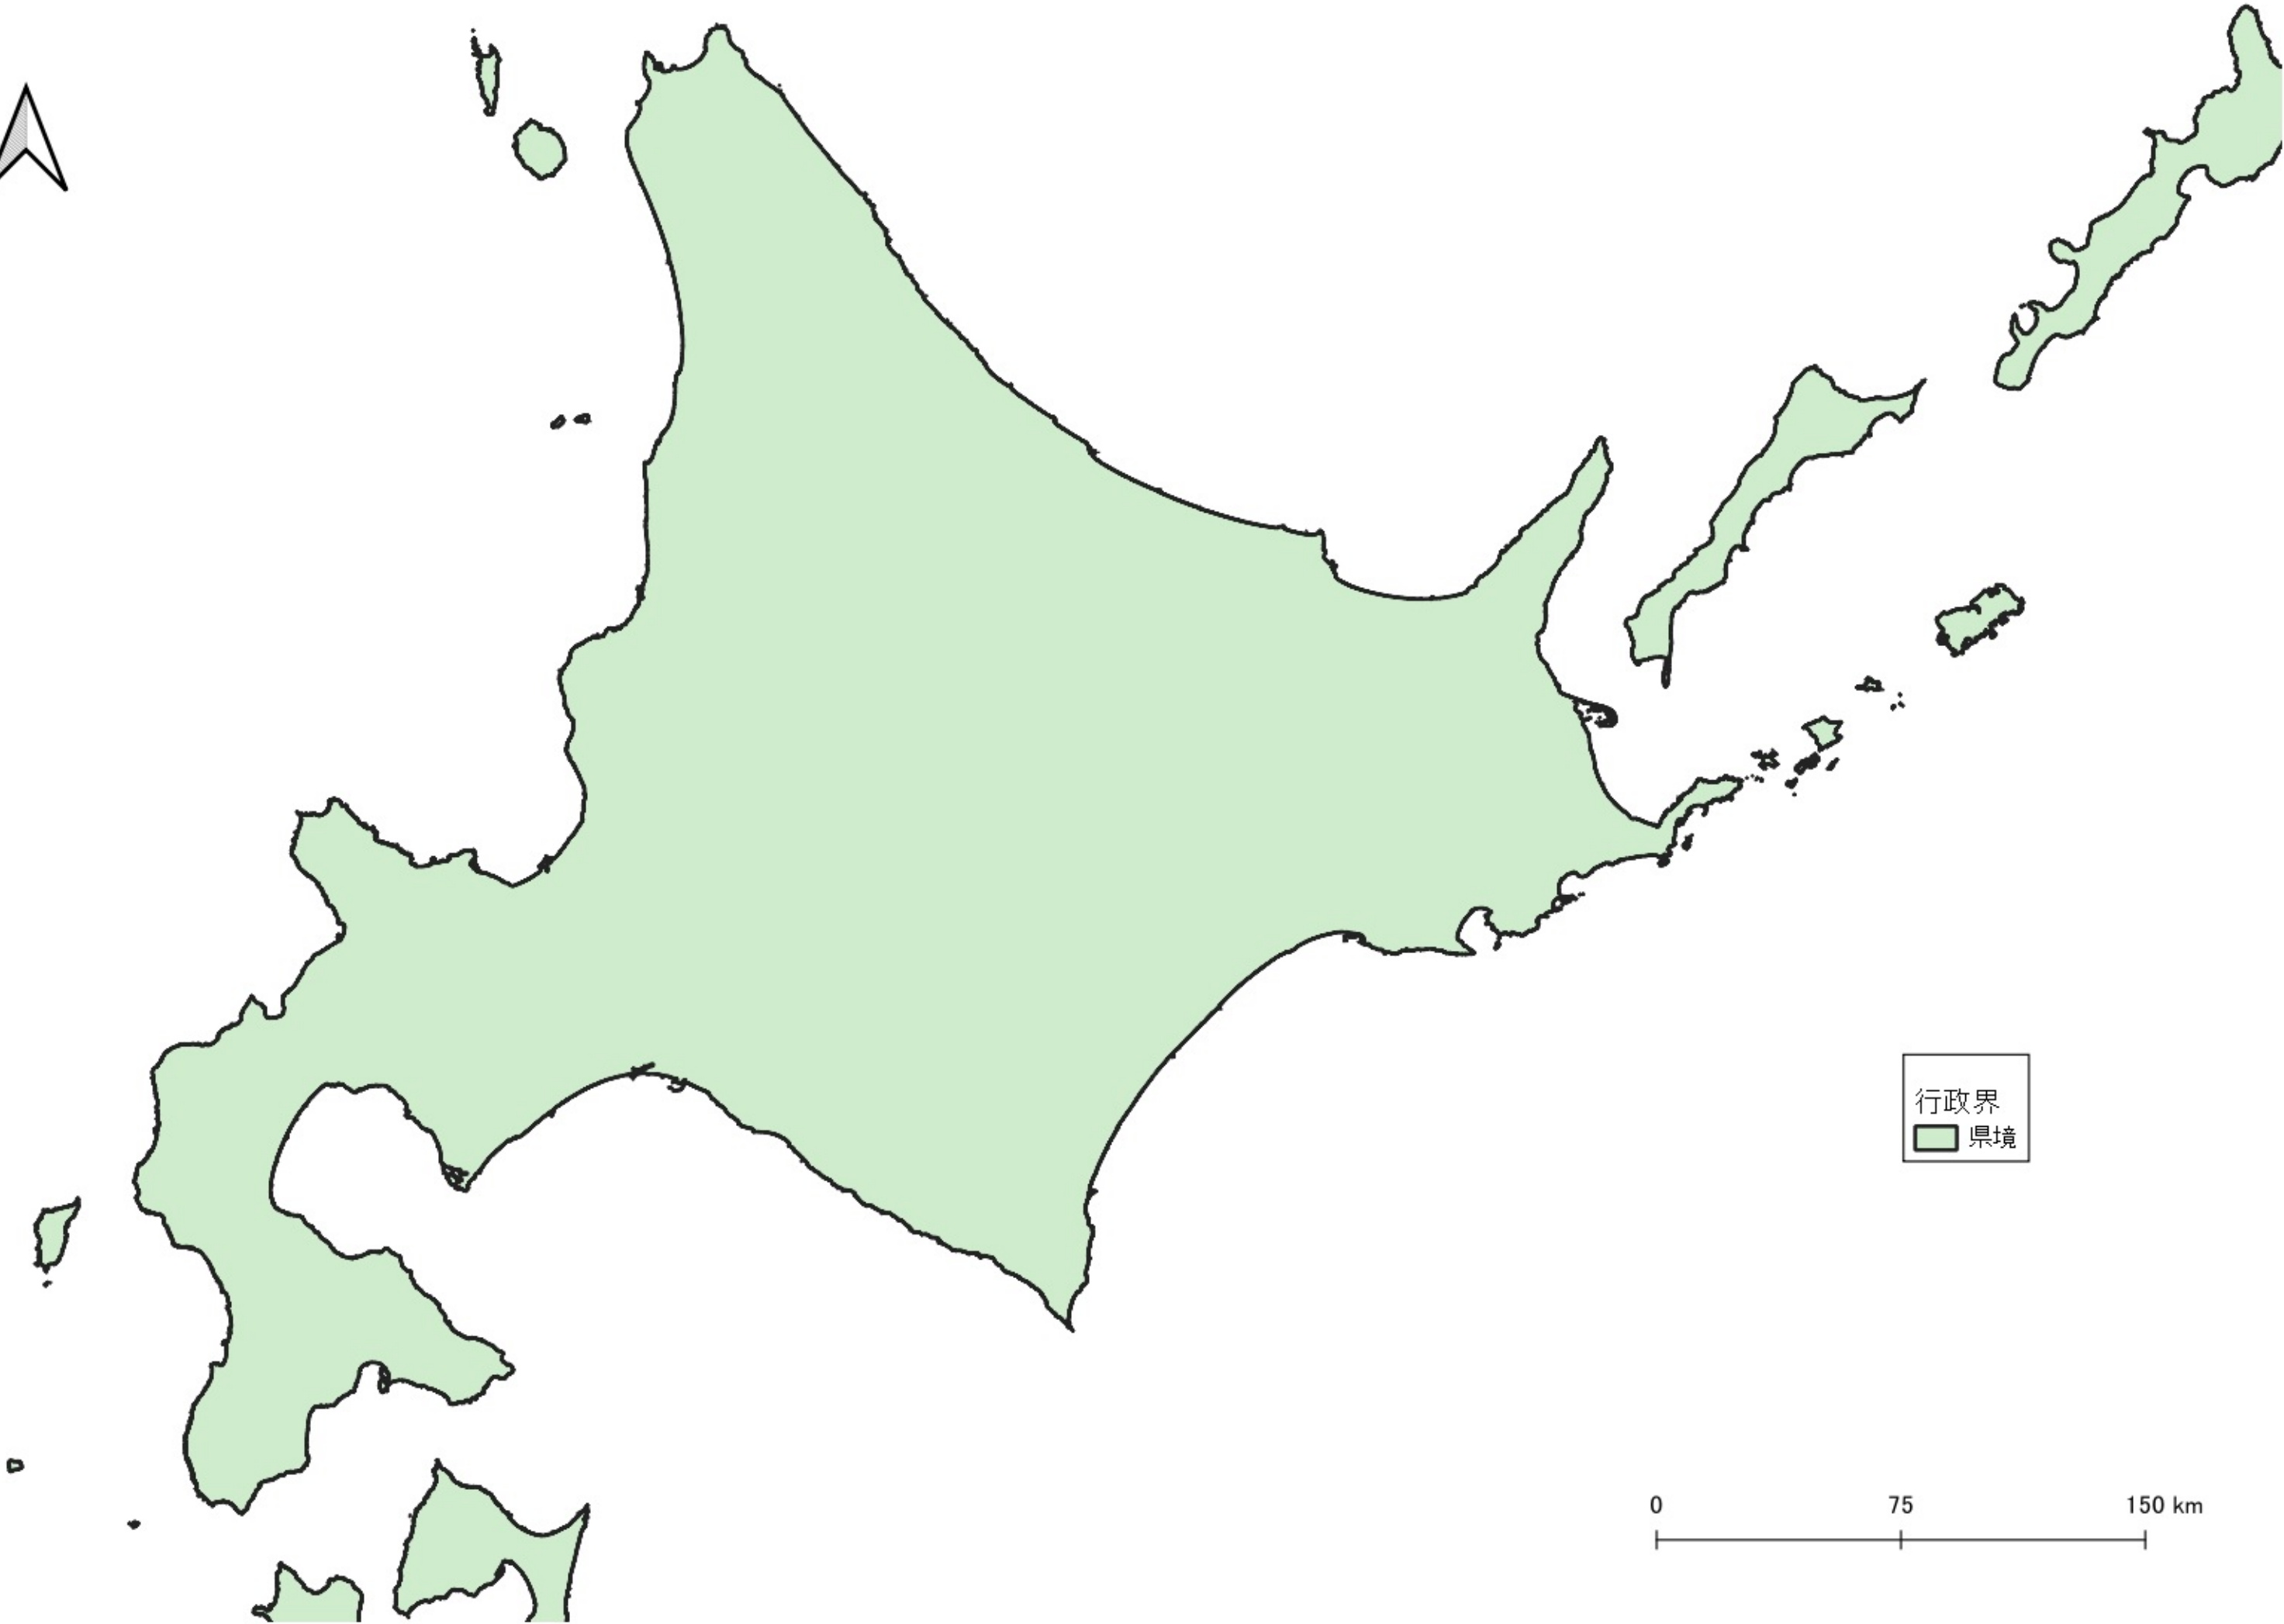

- ツブラジイ
ツブラジイ_胸高直径5cm未満
- 無し
 - ~1割
 - 1割~5割
 - 5割~
- 行政界
■ 県境

0 100 200 km

行政界
県境

0 75 150 km

D

行政界
県境

0 25 50 km

ツブラジイ
ツブラジイ_胸高直径5cm未満
○ 無し
● 1割~5割
● 5割~
行政界
■ 県境

0 25 50 km

ツブラジイ
ツブラジイ_胸高直径5cm未満

- 無し
- ~1割
- 1割~5割
- 5割~

行政界
■ 県境

0 25 50 km