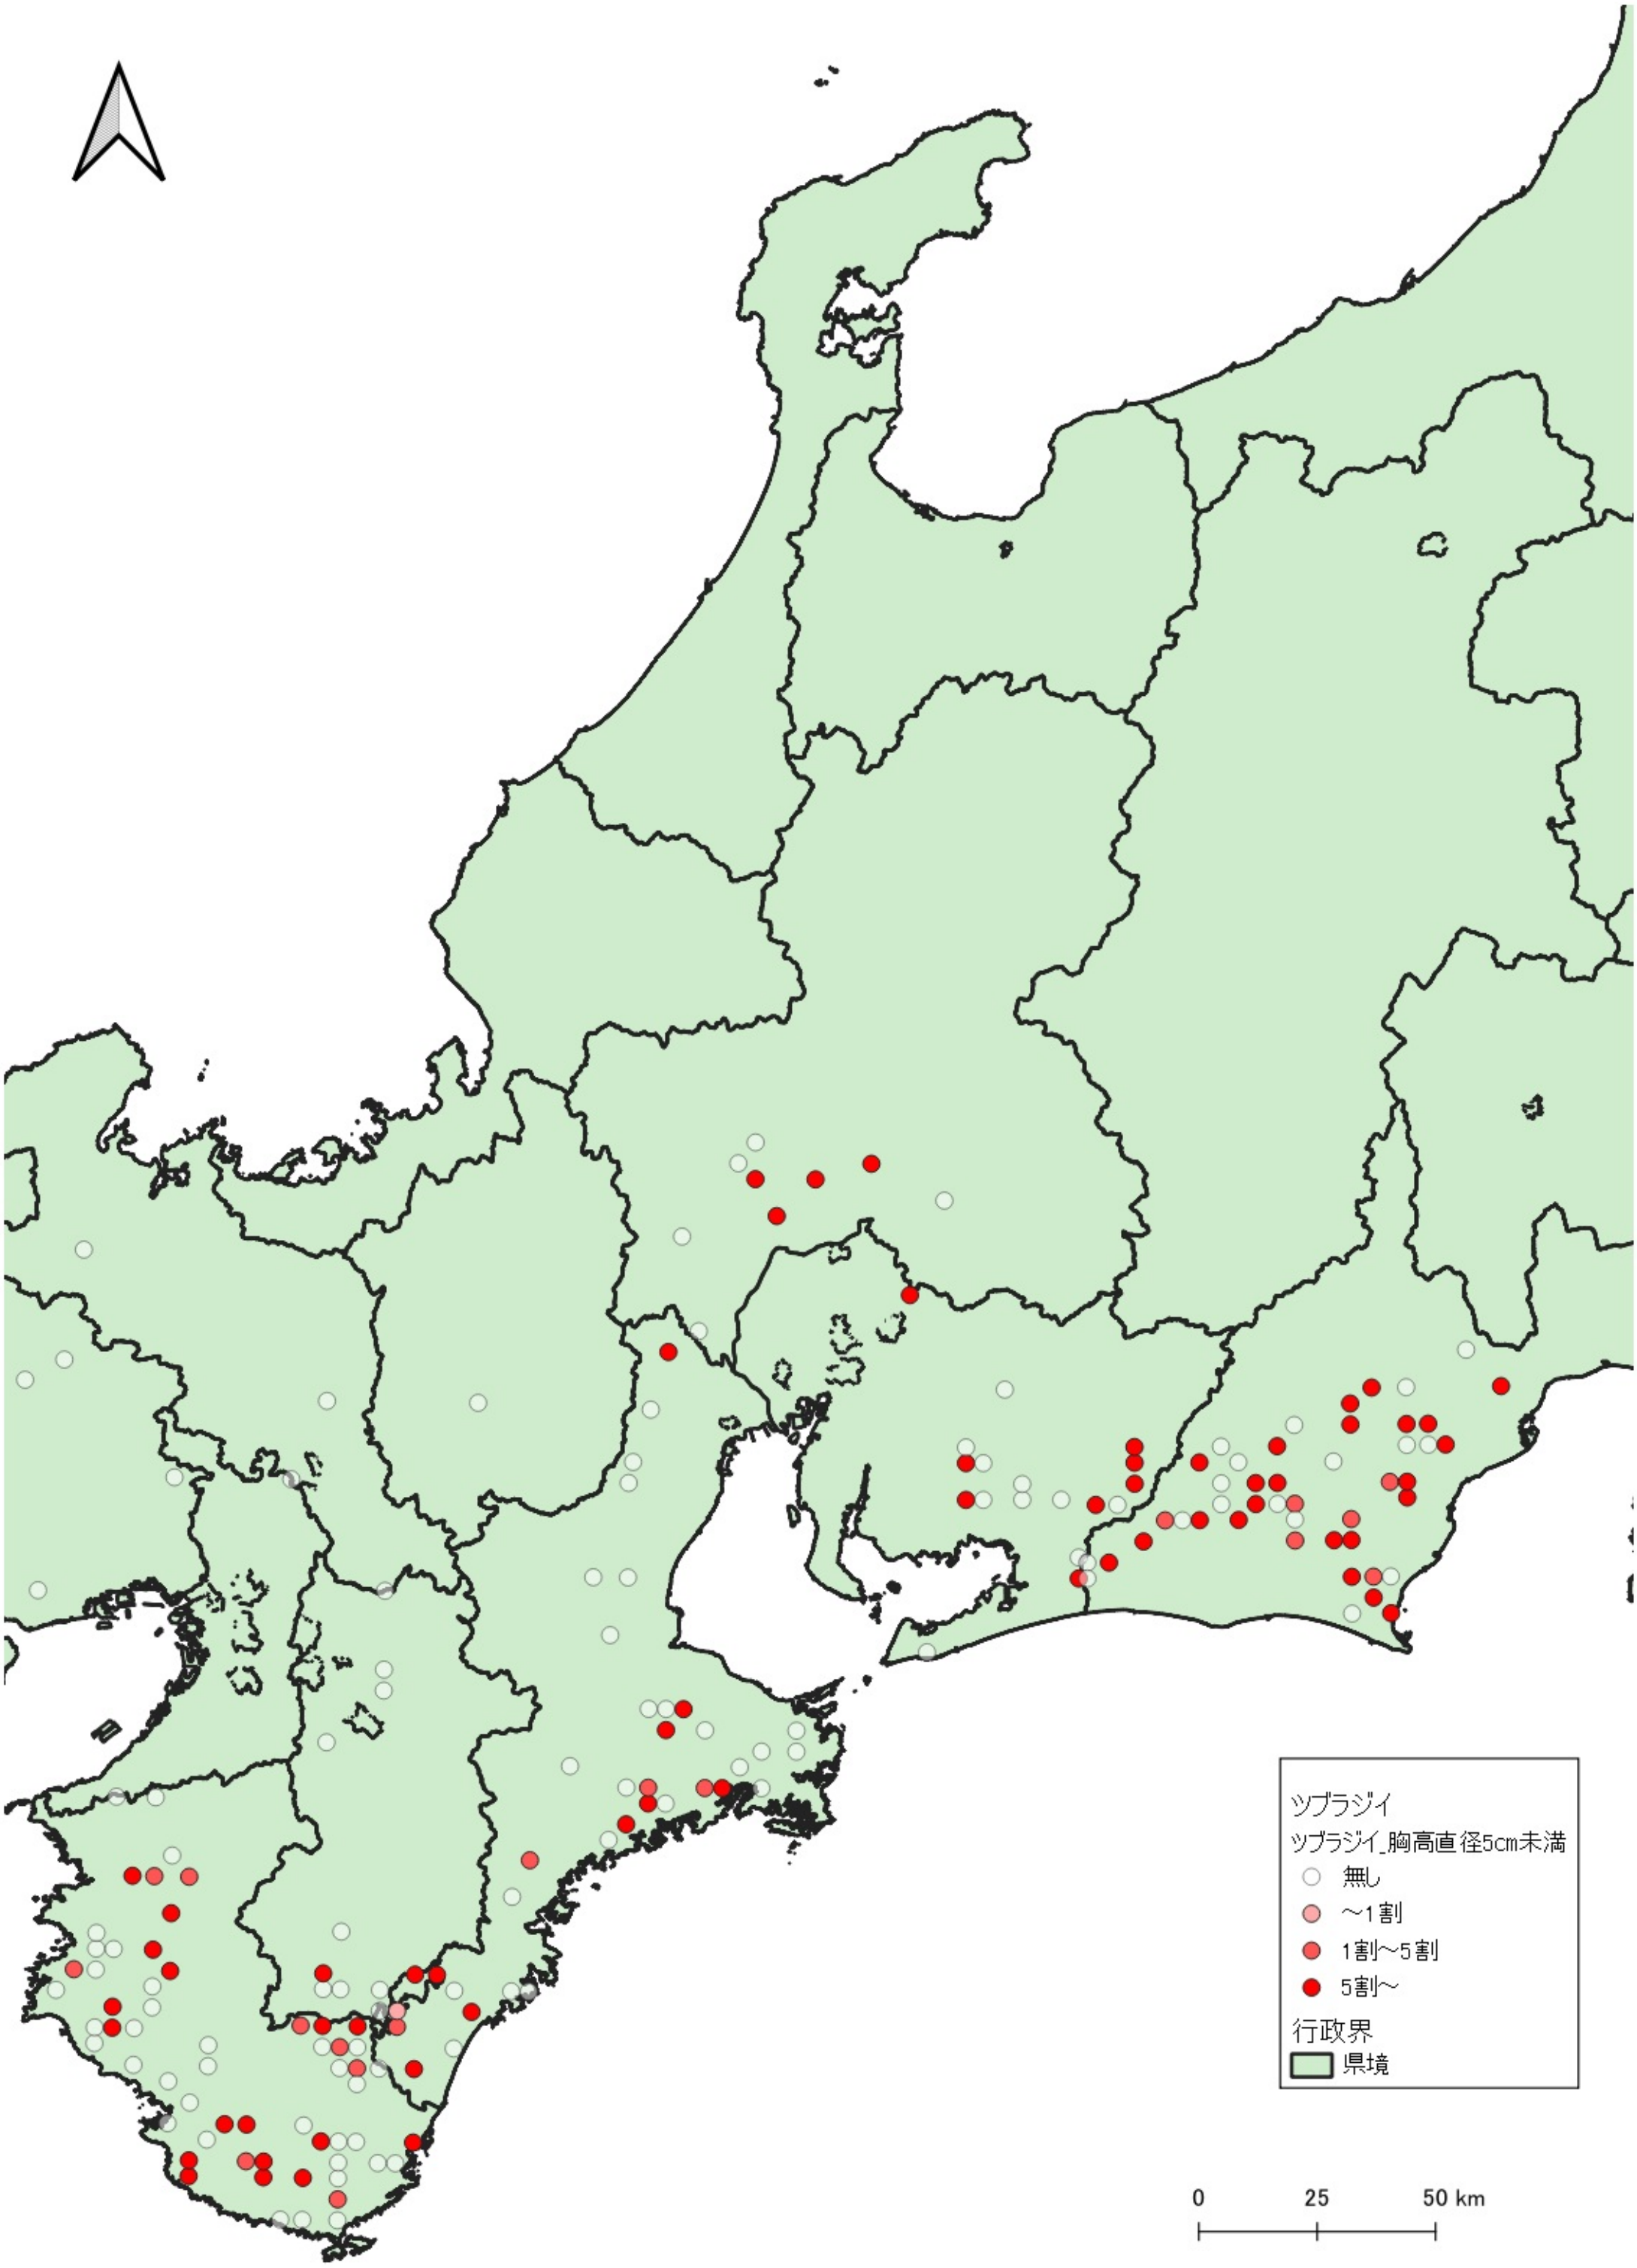

- ツブラジイ
ツブラジイ_胸高直径5cm未満
- 無し
 - ~1割
 - 1割~5割
 - 5割~
- 行政界
■ 県境

0 100 200 km

行政界
県境

0 75 150 km

D

行政界
県境

0 25 50 km

ツブラジイ
ツブラジイ_胸高直径5cm未満
○ 無し
● 1割~5割
● 5割~
行政界
■ 県境

0 25 50 km

ツブラジイ
ツブラジイ_胸高直径5cm未満

- 無し
- ~1割
- 1割~5割
- 5割~

行政界
■ 県境

0 25 50 km