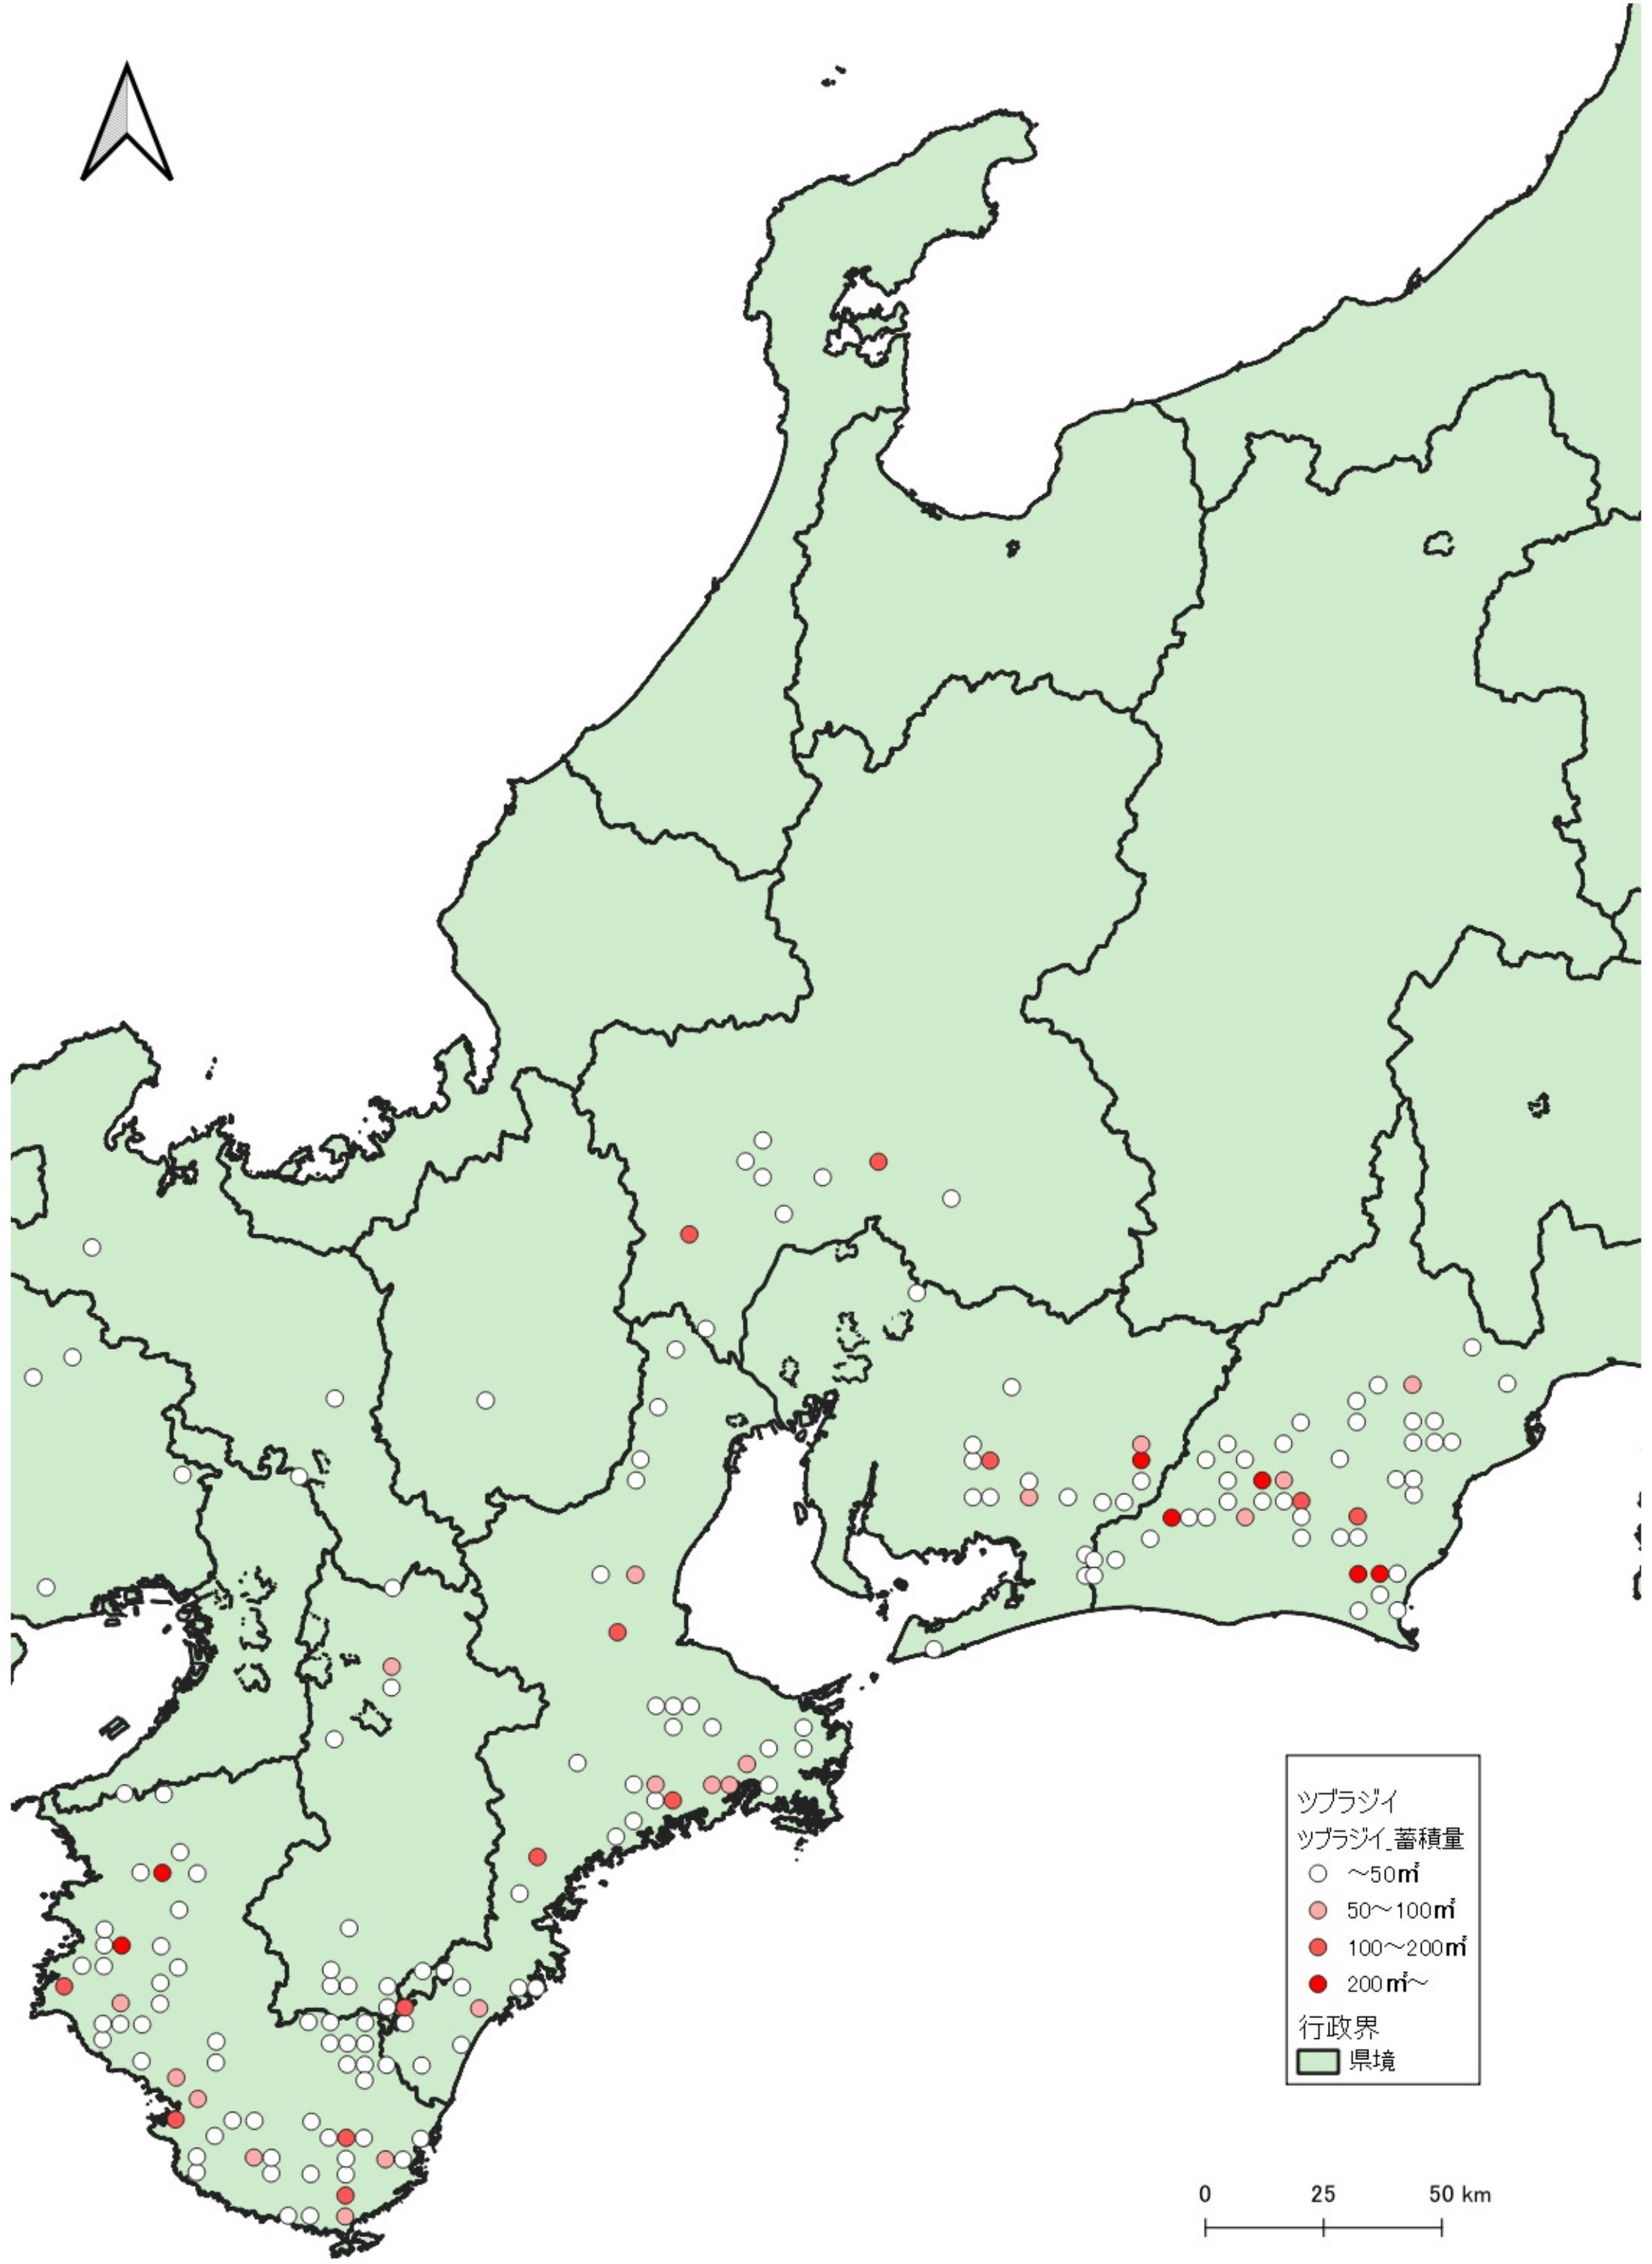

- ツブラジイ  
ツブラジイ\_蓄積量
- ~50m<sup>3</sup>
  - 50~100m<sup>3</sup>
  - 100~200m<sup>3</sup>
  - 200m<sup>3</sup>~
- 行政界  
■ 県境

0 100 200 km

行政界  
県境

0 75 150 km

D

行政界  
県境

0 25 50 km

0 25 50 km

ツブラジ  
ツブラジ\_蓄積量

- ~50m<sup>3</sup>
- 50~100m<sup>3</sup>
- 100~200m<sup>3</sup>
- 200m<sup>3</sup>~

行政界  
■ 県境

ツブラジイ  
ツブラジイ\_蓄積量  
○ ~50m<sup>3</sup>  
● 50~100m<sup>3</sup>  
● 100~200m<sup>3</sup>  
● 200m<sup>3</sup>~  
行政界  
■ 県境

0 25 50 km