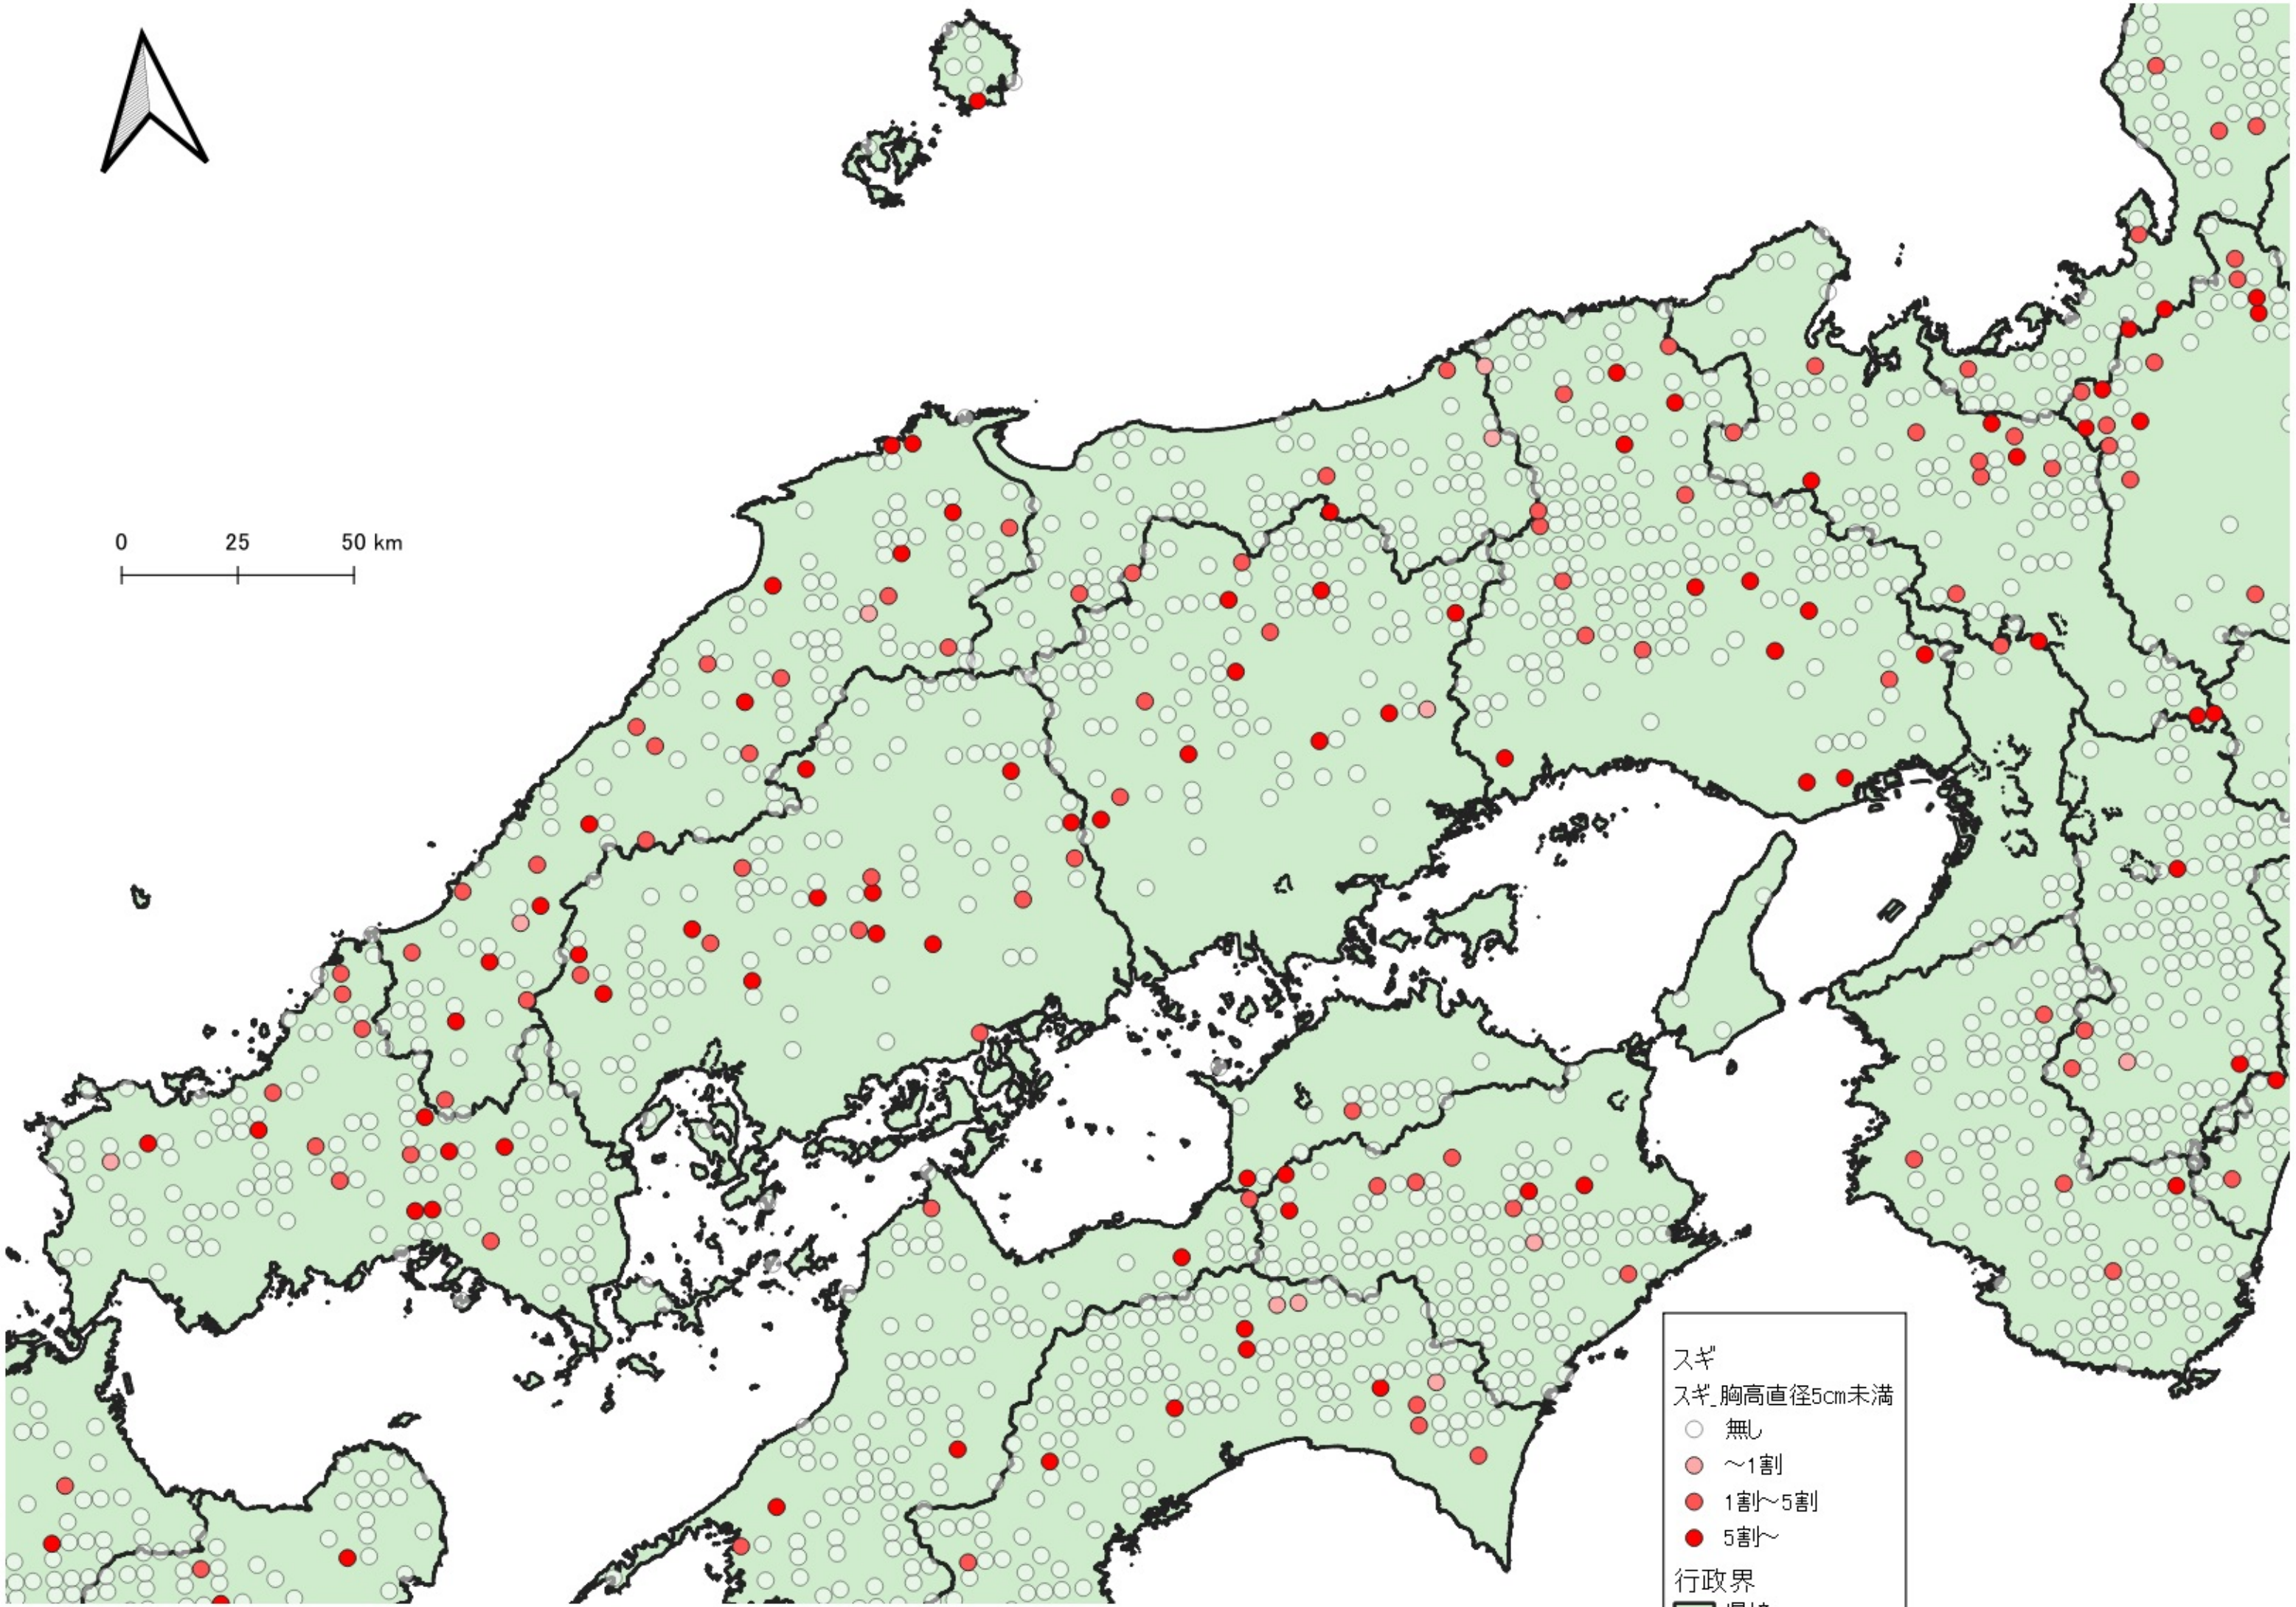

- スギ
スギ_胸高直径5cm未満
- 無し
 - ~1割
 - 1割~5割
 - 5割~
- 行政界
- 県境

0 100 200 km

スギ
スギ_胸高直径5cm未満

- 無し
- ~1割
- 1割~5割
- 5割~

行政界
■ 県境

スギ
スギ_胸高直径5cm未満
○ 無し
● ~1割
● 1割~5割
● 5割~
行政界
■ 県境

0 25 50 km

スギ
スギ_胸高直径5cm未満

- 無し
- ~1割
- 1割~5割
- 5割~

行政界
■ 県境

- スギ
スギ_胸高直径5cm未満
- 無し
 - ~1割
 - 1割~5割
 - 5割~
- 行政界
■ 県境

スギ
スギ_胸高直径5cm未満

- 無し
- ~1割
- 1割~5割
- 5割~

行政界
■ 県境