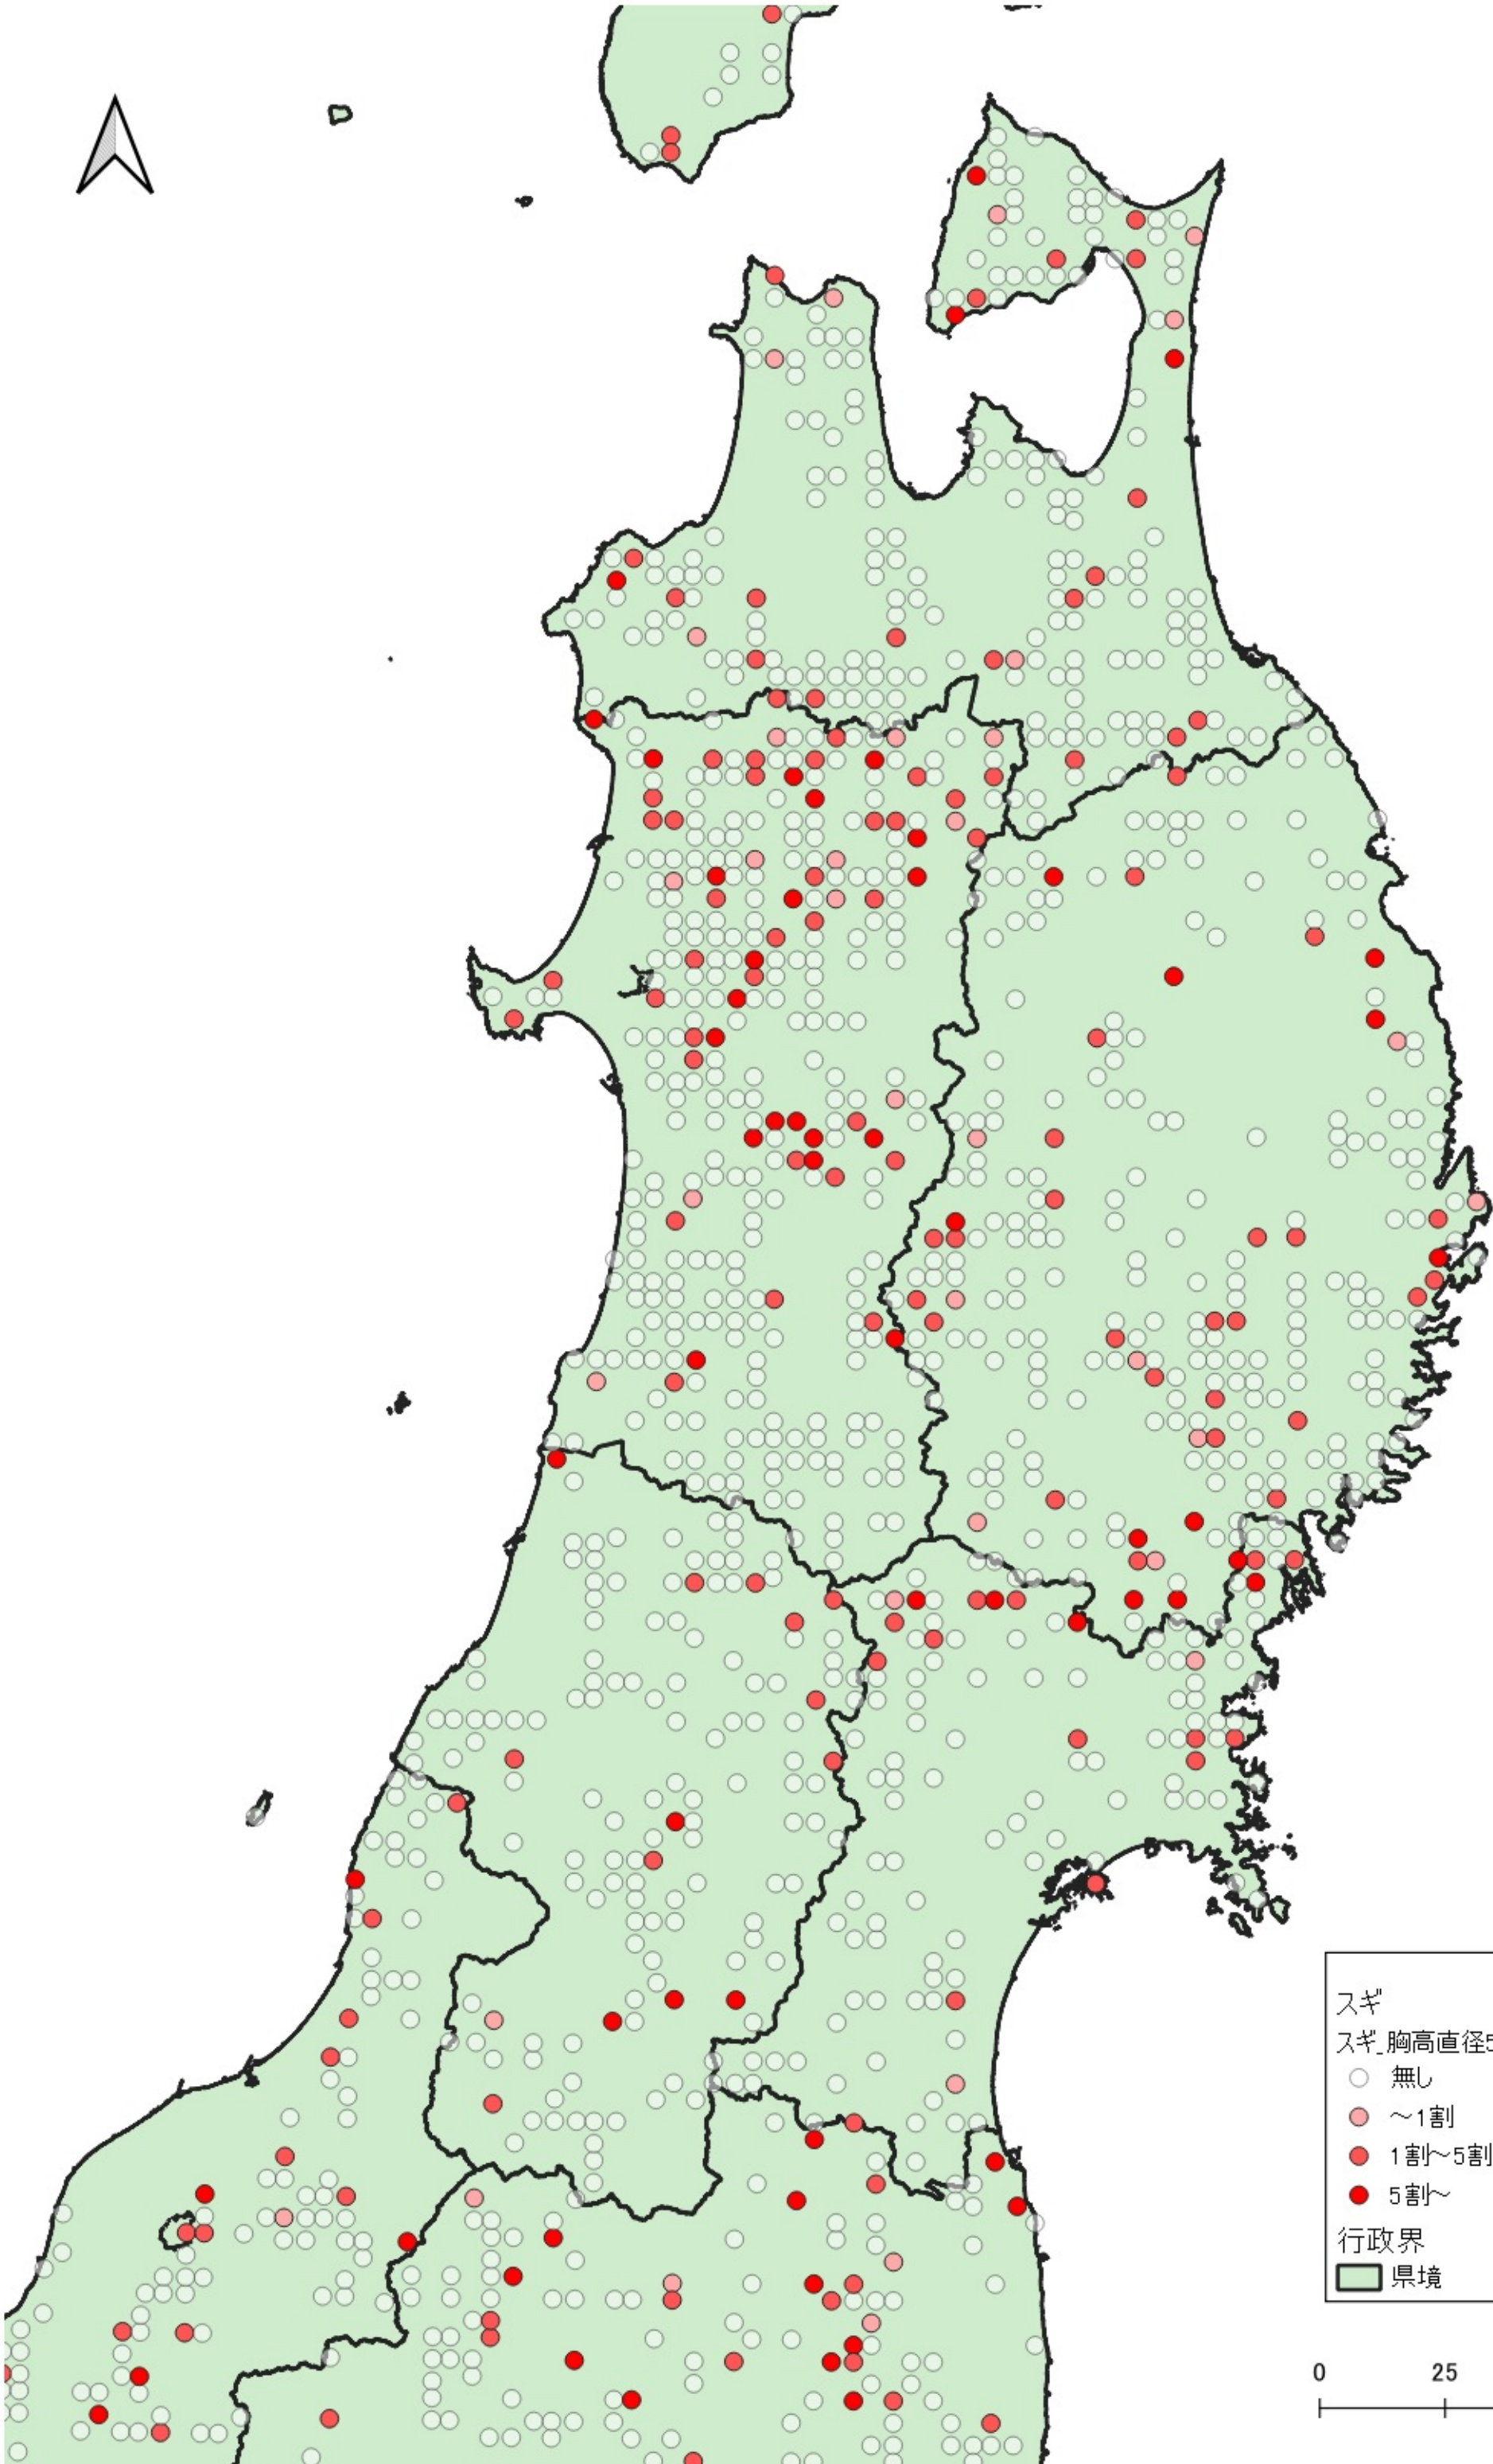

- スギ
スギ_胸高直径5cm未満
- 無し
 - ~1割
 - 1割~5割
 - 5割~
- 行政界
- 県境

0 100 200 km

スギ
スギ_胸高直径5cm未満

- 無し
- ~1割
- 1割~5割
- 5割~

行政界
■ 県境

スギ
スギ_胸高直径5cm未満
○ 無し
● ~1割
● 1割~5割
● 5割~
行政界
■ 県境

0 25 50 km

スギ
スギ_胸高直径5cm未満

- 無し
- ~1割
- 1割~5割
- 5割~

行政界
■ 県境

- スギ
スギ_胸高直径5cm未満
- 無し
 - ~1割
 - 1割~5割
 - 5割~
- 行政界
■ 県境

スギ
スギ_胸高直径5cm未満

- 無し
- ~1割
- 1割~5割
- 5割~

行政界
■ 県境