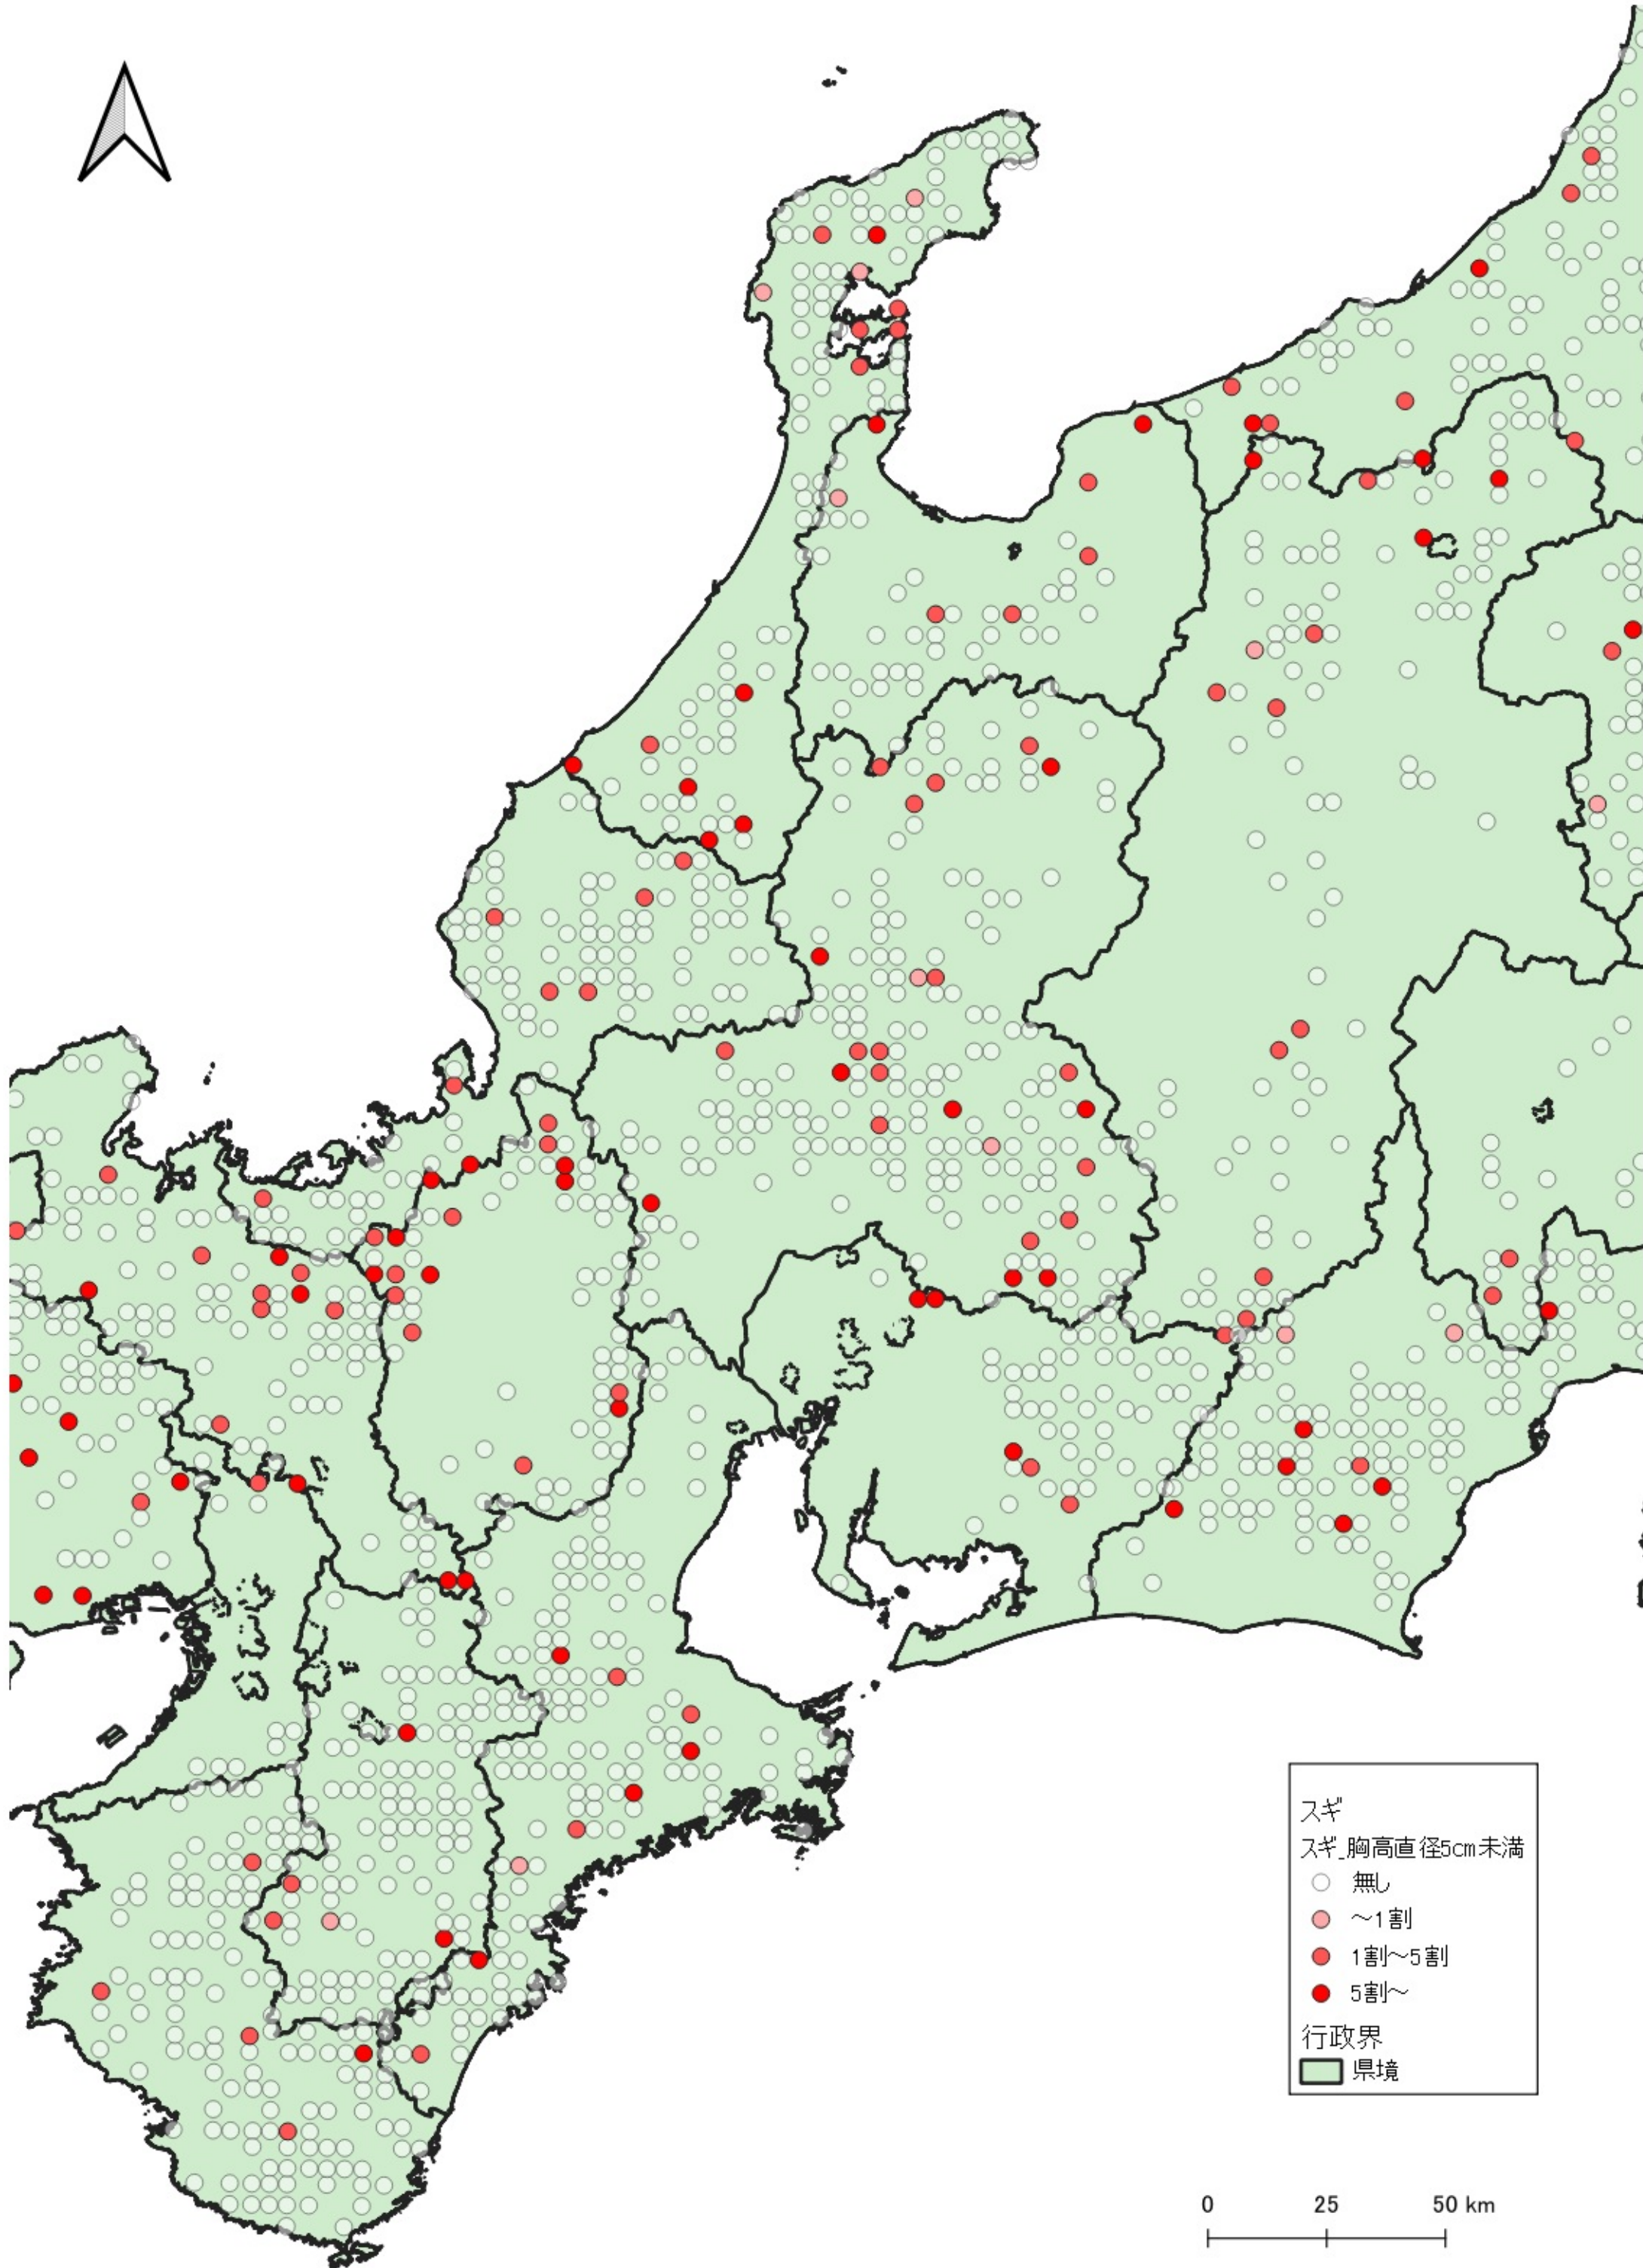

- スギ
スギ_胸高直径5cm未満
- 無し
 - ~1割
 - 1割~5割
 - 5割~
- 行政界
- 県境

0 100 200 km

スギ
スギ_胸高直径5cm未満

- 無し
- ~1割
- 1割~5割
- 5割~

行政界
■ 県境

スギ
スギ_胸高直径5cm未満
○ 無し
● ~1割
● 1割~5割
● 5割~
行政界
■ 県境

0 25 50 km

スギ
スギ_胸高直径5cm未満

- 無し
- ~1割
- 1割~5割
- 5割~

行政界
■ 県境

- スギ
スギ_胸高直径5cm未満
- 無し
 - ~1割
 - 1割~5割
 - 5割~
- 行政界
■ 県境

スギ
スギ_胸高直径5cm未満

- 無し
- ~1割
- 1割~5割
- 5割~

行政界
■ 県境