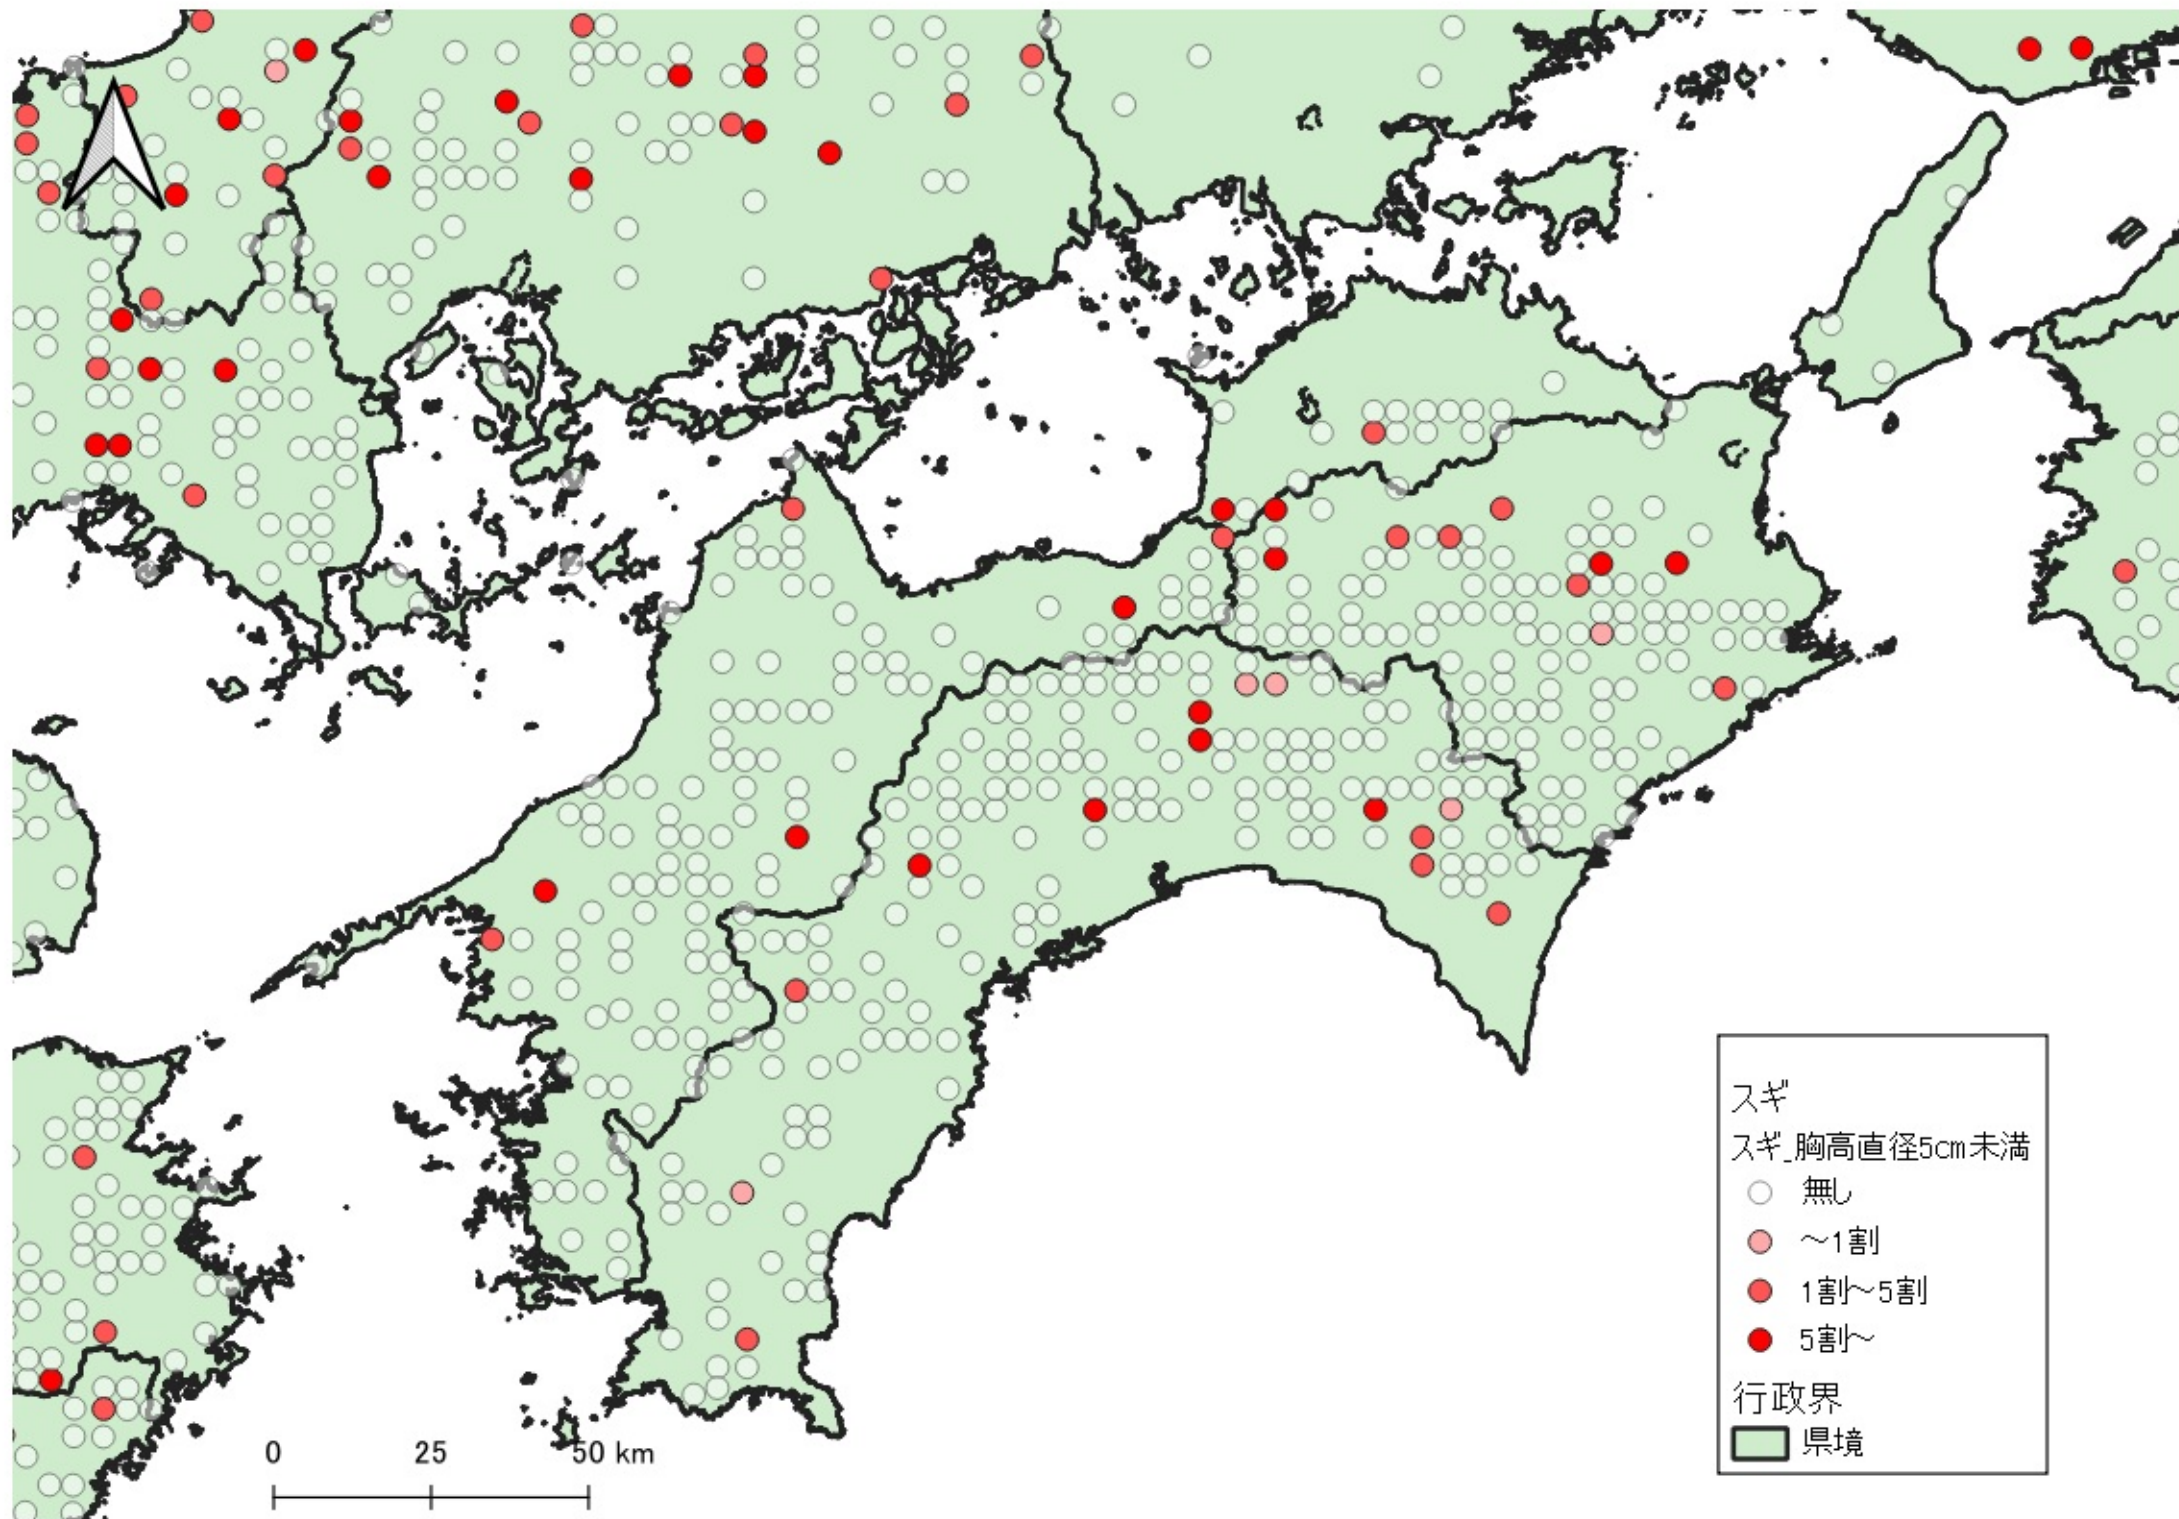

- スギ
スギ_胸高直径5cm未満
- 無し
 - ~1割
 - 1割~5割
 - 5割~
- 行政界
- 県境

0 100 200 km

スギ
スギ_胸高直径5cm未満

- 無し
- ~1割
- 1割~5割
- 5割~

行政界
■ 県境

スギ
スギ_胸高直径5cm未満
○ 無し
● ~1割
● 1割~5割
● 5割~
行政界
■ 県境

0 25 50 km

スギ
スギ_胸高直径5cm未満

- 無し
- ~1割
- 1割~5割
- 5割~

行政界
■ 県境

- スギ
スギ_胸高直径5cm未満
- 無し
 - ~1割
 - 1割~5割
 - 5割~
- 行政界
■ 県境

スギ
スギ_胸高直径5cm未満

- 無し
- ~1割
- 1割~5割
- 5割~

行政界
■ 県境