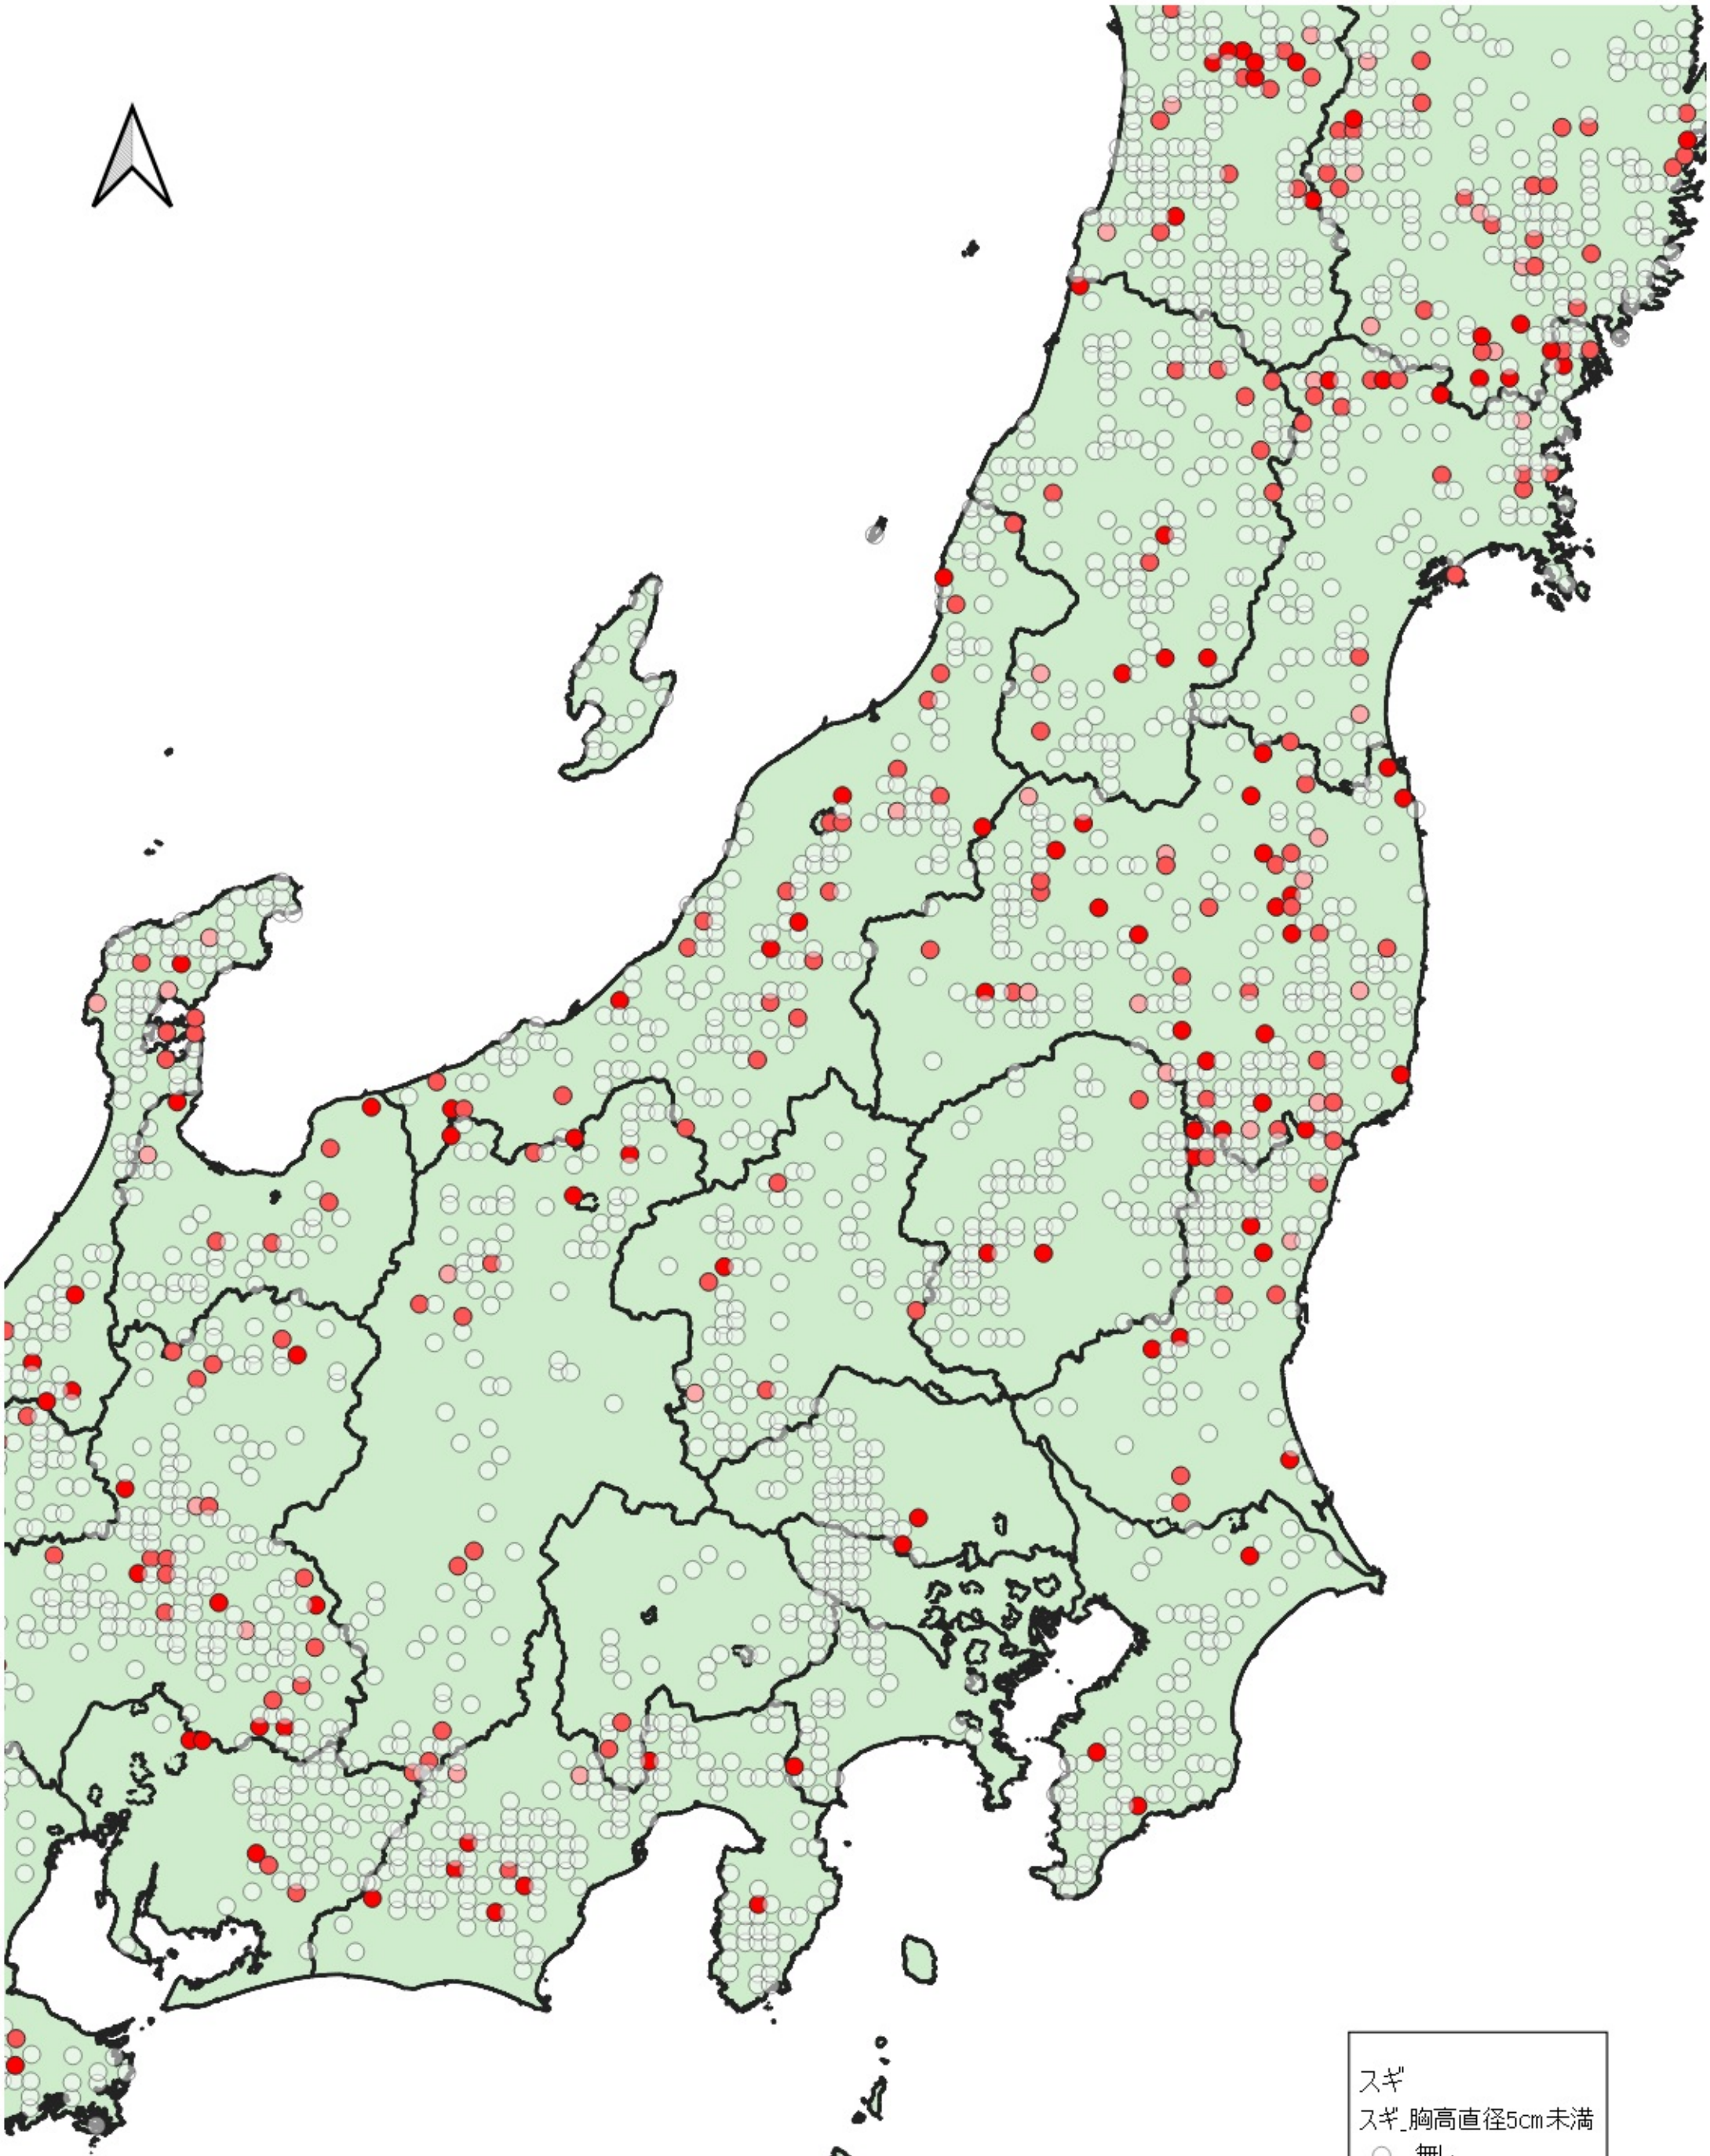

- スギ
スギ_胸高直径5cm未満
- 無し
 - ~1割
 - 1割~5割
 - 5割~
- 行政界
- 県境

0 100 200 km

スギ
スギ_胸高直径5cm未満

- 無し
- ~1割
- 1割~5割
- 5割~

行政界
■ 県境

スギ
スギ_胸高直径5cm未満
○ 無し
● ~1割
● 1割~5割
● 5割~
行政界
■ 県境

0 25 50 km

スギ
スギ_胸高直径5cm未満

- 無し
- ~1割
- 1割~5割
- 5割~

行政界
■ 県境

- スギ
スギ_胸高直径5cm未満
- 無し
 - ~1割
 - 1割~5割
 - 5割~
- 行政界
■ 県境

スギ
スギ_胸高直径5cm未満

- 無し
- ~1割
- 1割~5割
- 5割~

行政界
■ 県境