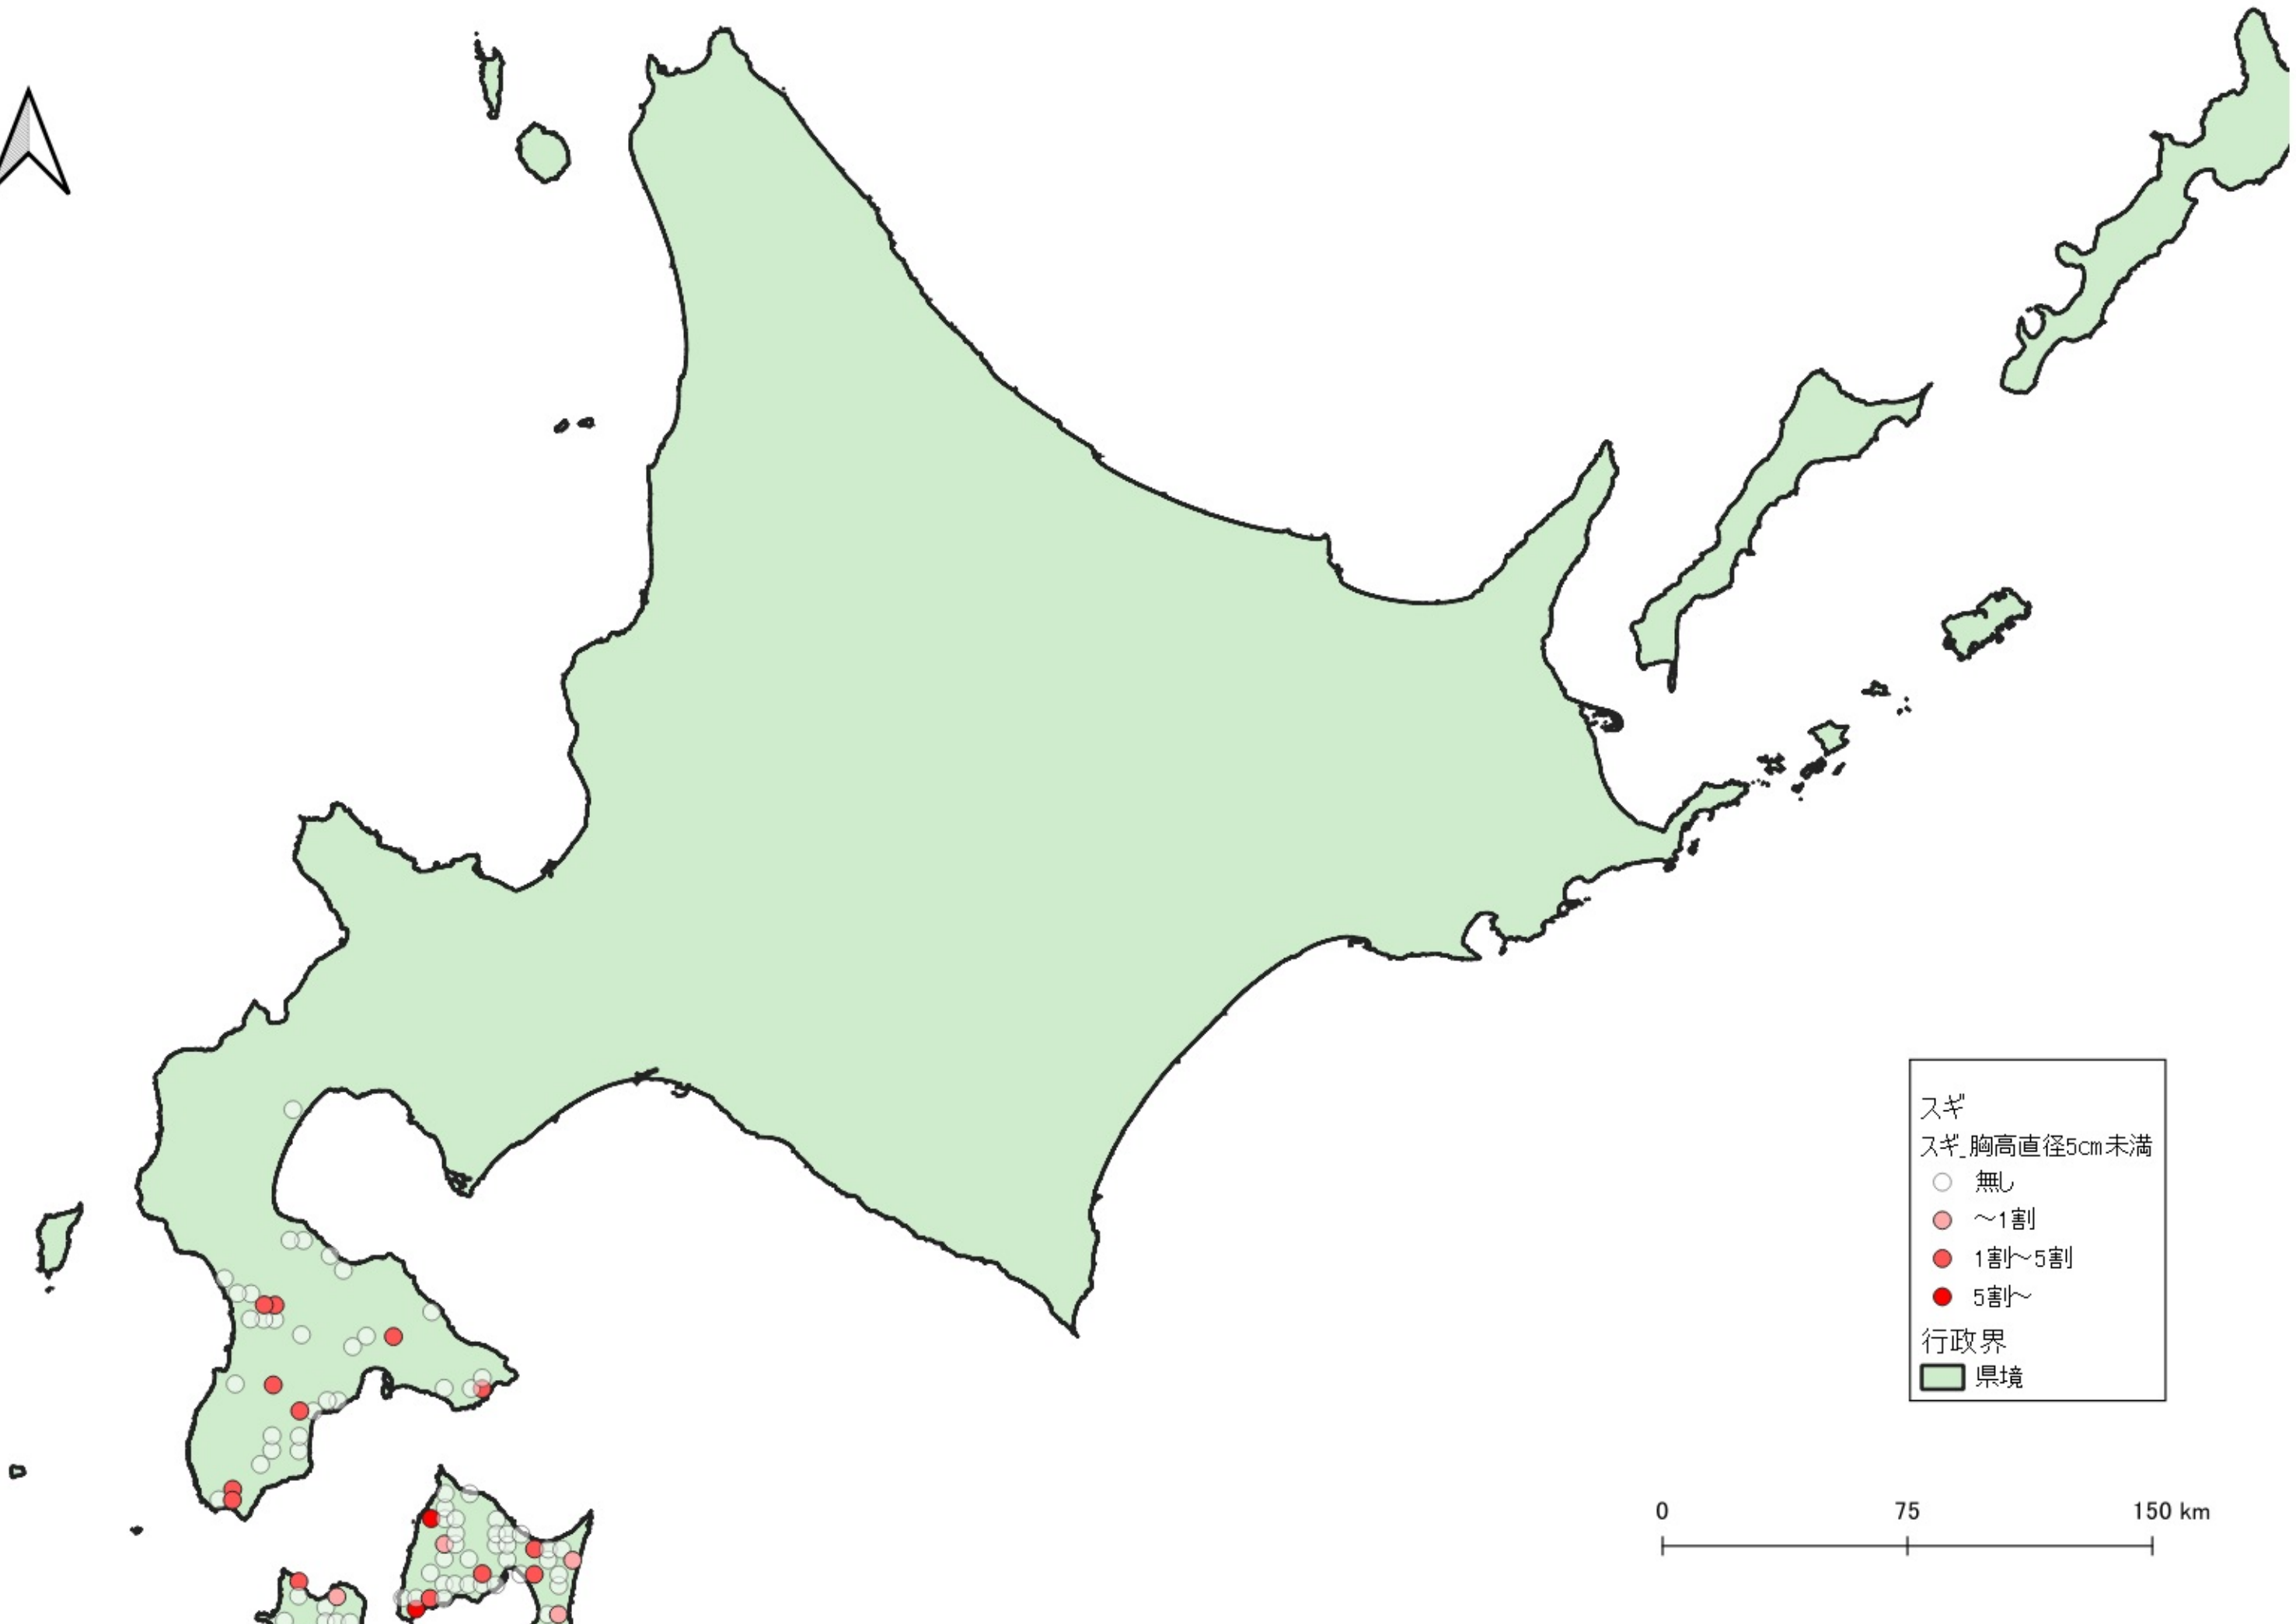

- スギ
スギ_胸高直径5cm未満
- 無し
 - ~1割
 - 1割~5割
 - 5割~
- 行政界
- 県境

0 100 200 km

スギ
スギ_胸高直径5cm未満

- 無し
- ~1割
- 1割~5割
- 5割~

行政界
■ 県境

スギ
スギ_胸高直径5cm未満
○ 無し
● ~1割
● 1割~5割
● 5割~
行政界
■ 県境

0 25 50 km

スギ
スギ_胸高直径5cm未満

- 無し
- ~1割
- 1割~5割
- 5割~

行政界
■ 県境

- スギ
スギ_胸高直径5cm未満
- 無し
 - ~1割
 - 1割~5割
 - 5割~
- 行政界
■ 県境

スギ
スギ_胸高直径5cm未満

- 無し
- ~1割
- 1割~5割
- 5割~

行政界
■ 県境