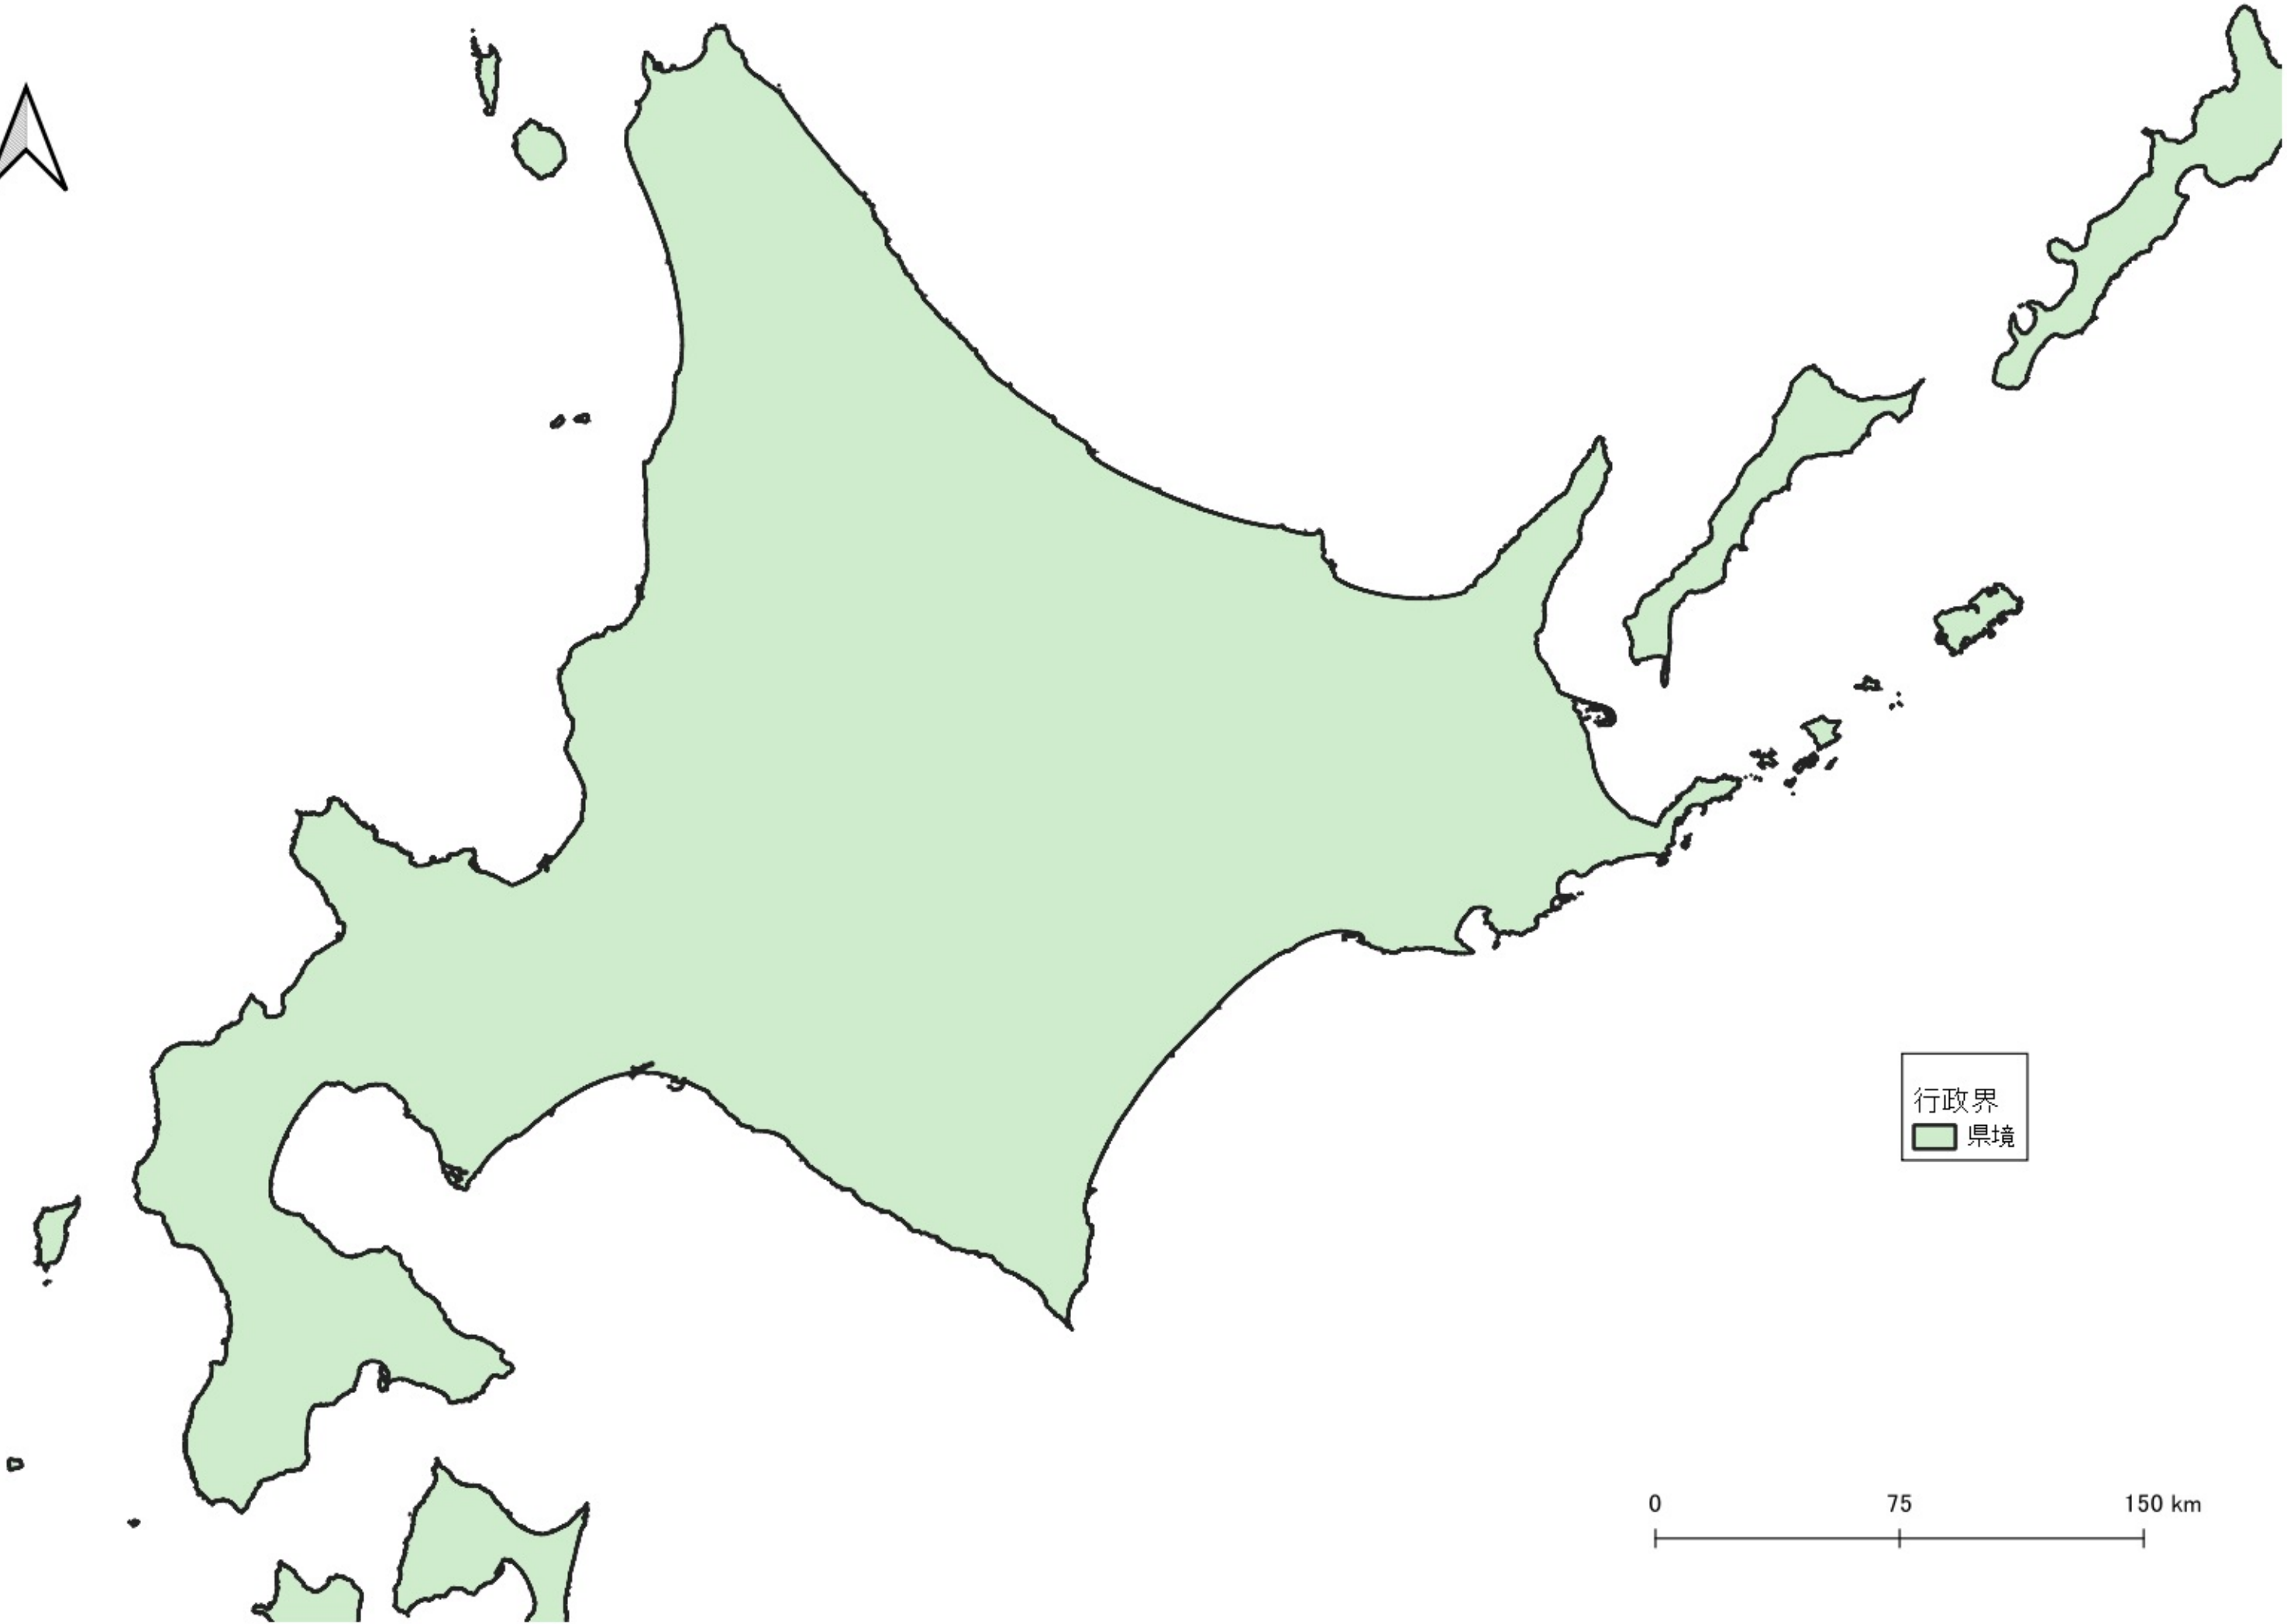

- アベマキ
アベマキ_枯損率
- 被害なし
 - ~1割
 - 1割~5割
 - 5割~
- 行政界
- 県境

0 100 200 km

行政界
県境

0 75 150 km

- アベマキ
- アベマキ_枯損率
 - 被害なし
 - 1割~5割
- 行政界
 - 県境

0 25 50 km

アベマキ
アベマキ_枯損率
○ 被害なし
● ~1割
● 1割~5割
● 5割~
行政界
■ 県境

0 25 50 km

アベマキ
アベマキ_枯損率

- 被害なし
- ~1割
- 1割~5割
- 5割~

行政界
■ 県境

アバマキ
アバマキ_枯損率

- 被害なし
- ~1割
- 1割~5割
- 5割~

行政界

- 県境

- アベマキ
アベマキ_枯損率
- 被害なし
 - ~1割
 - 1割~5割
- 行政界
- 県境

0 25 50 km