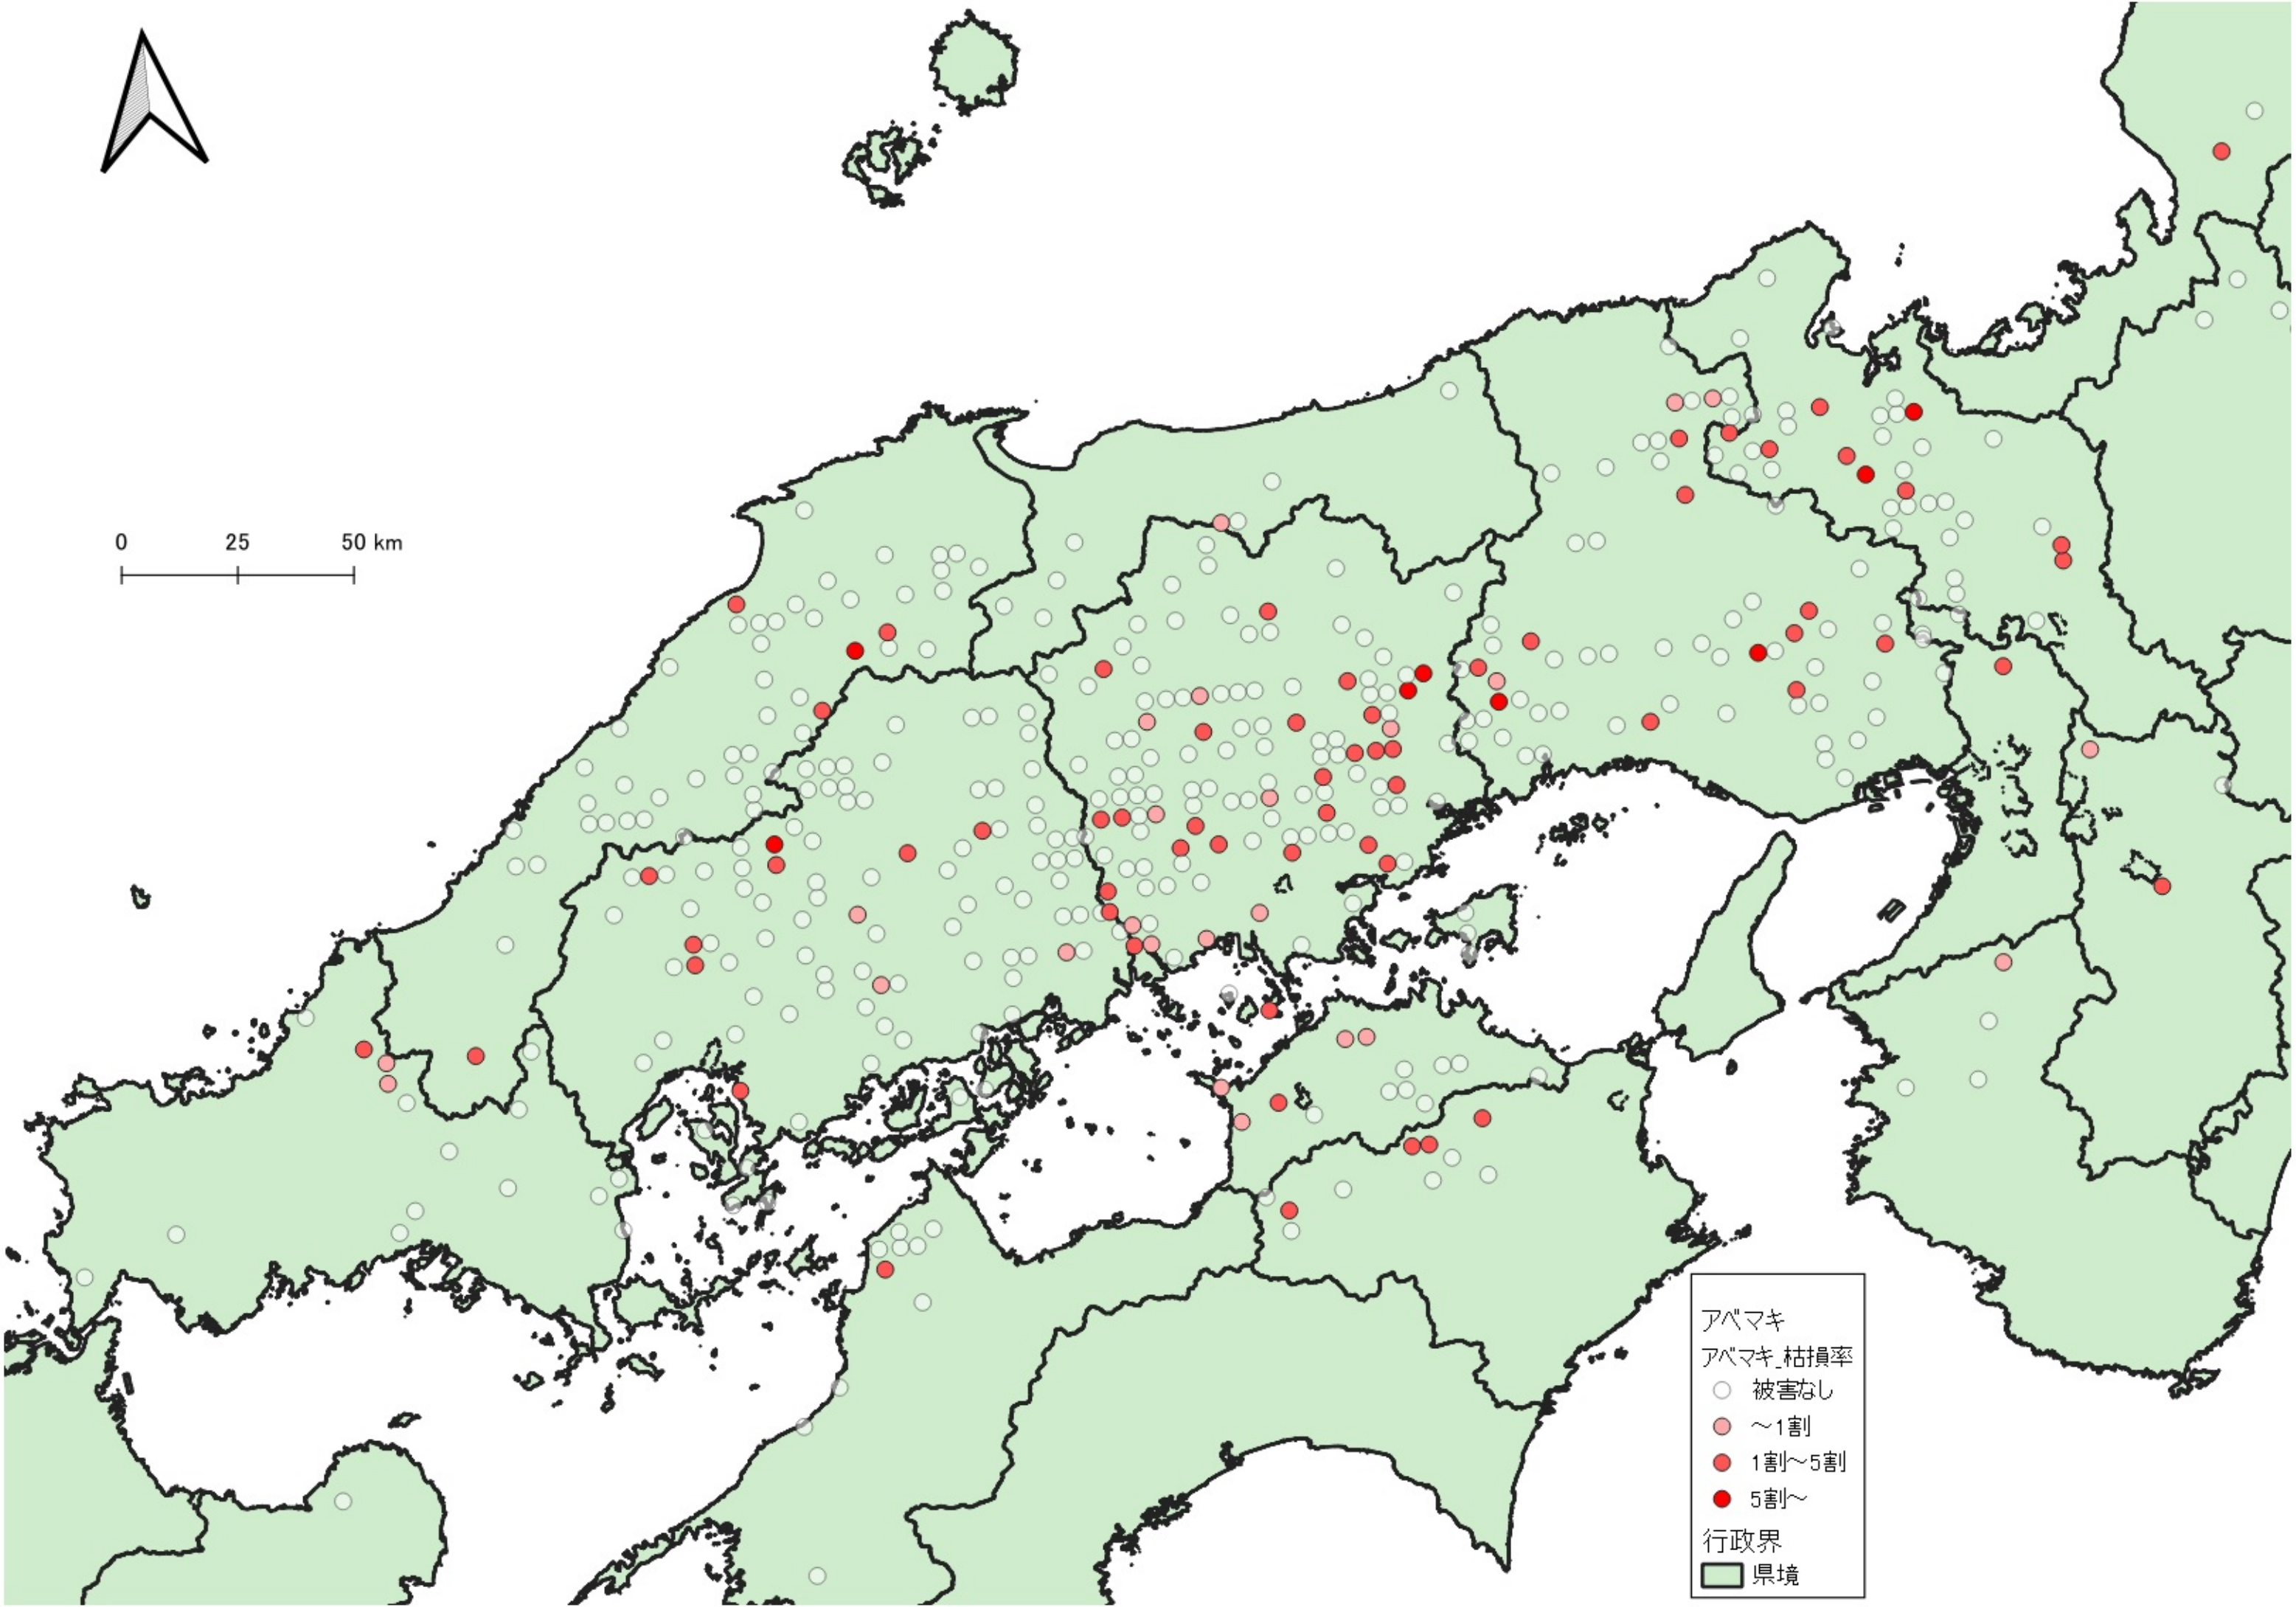

- アベマキ
アベマキ_枯損率
- 被害なし
 - ~1割
 - 1割~5割
 - 5割~
- 行政界
- 県境

0 100 200 km

行政界
県境

0 75 150 km

- アベマキ
- アベマキ_枯損率
 - 被害なし
 - 1割~5割
- 行政界
 - 県境

0 25 50 km

アベマキ
アベマキ_枯損率
○ 被害なし
● ~1割
● 1割~5割
● 5割~
行政界
■ 県境

0 25 50 km

アベマキ
アベマキ_枯損率

- 被害なし
- ~1割
- 1割~5割
- 5割~

行政界
■ 県境

アバマキ
アバマキ_枯損率

- 被害なし
- ~1割
- 1割~5割
- 5割~

行政界

- 県境

- アベマキ
アベマキ_枯損率
- 被害なし
 - ~1割
 - 1割~5割
- 行政界
- 県境

0 25 50 km