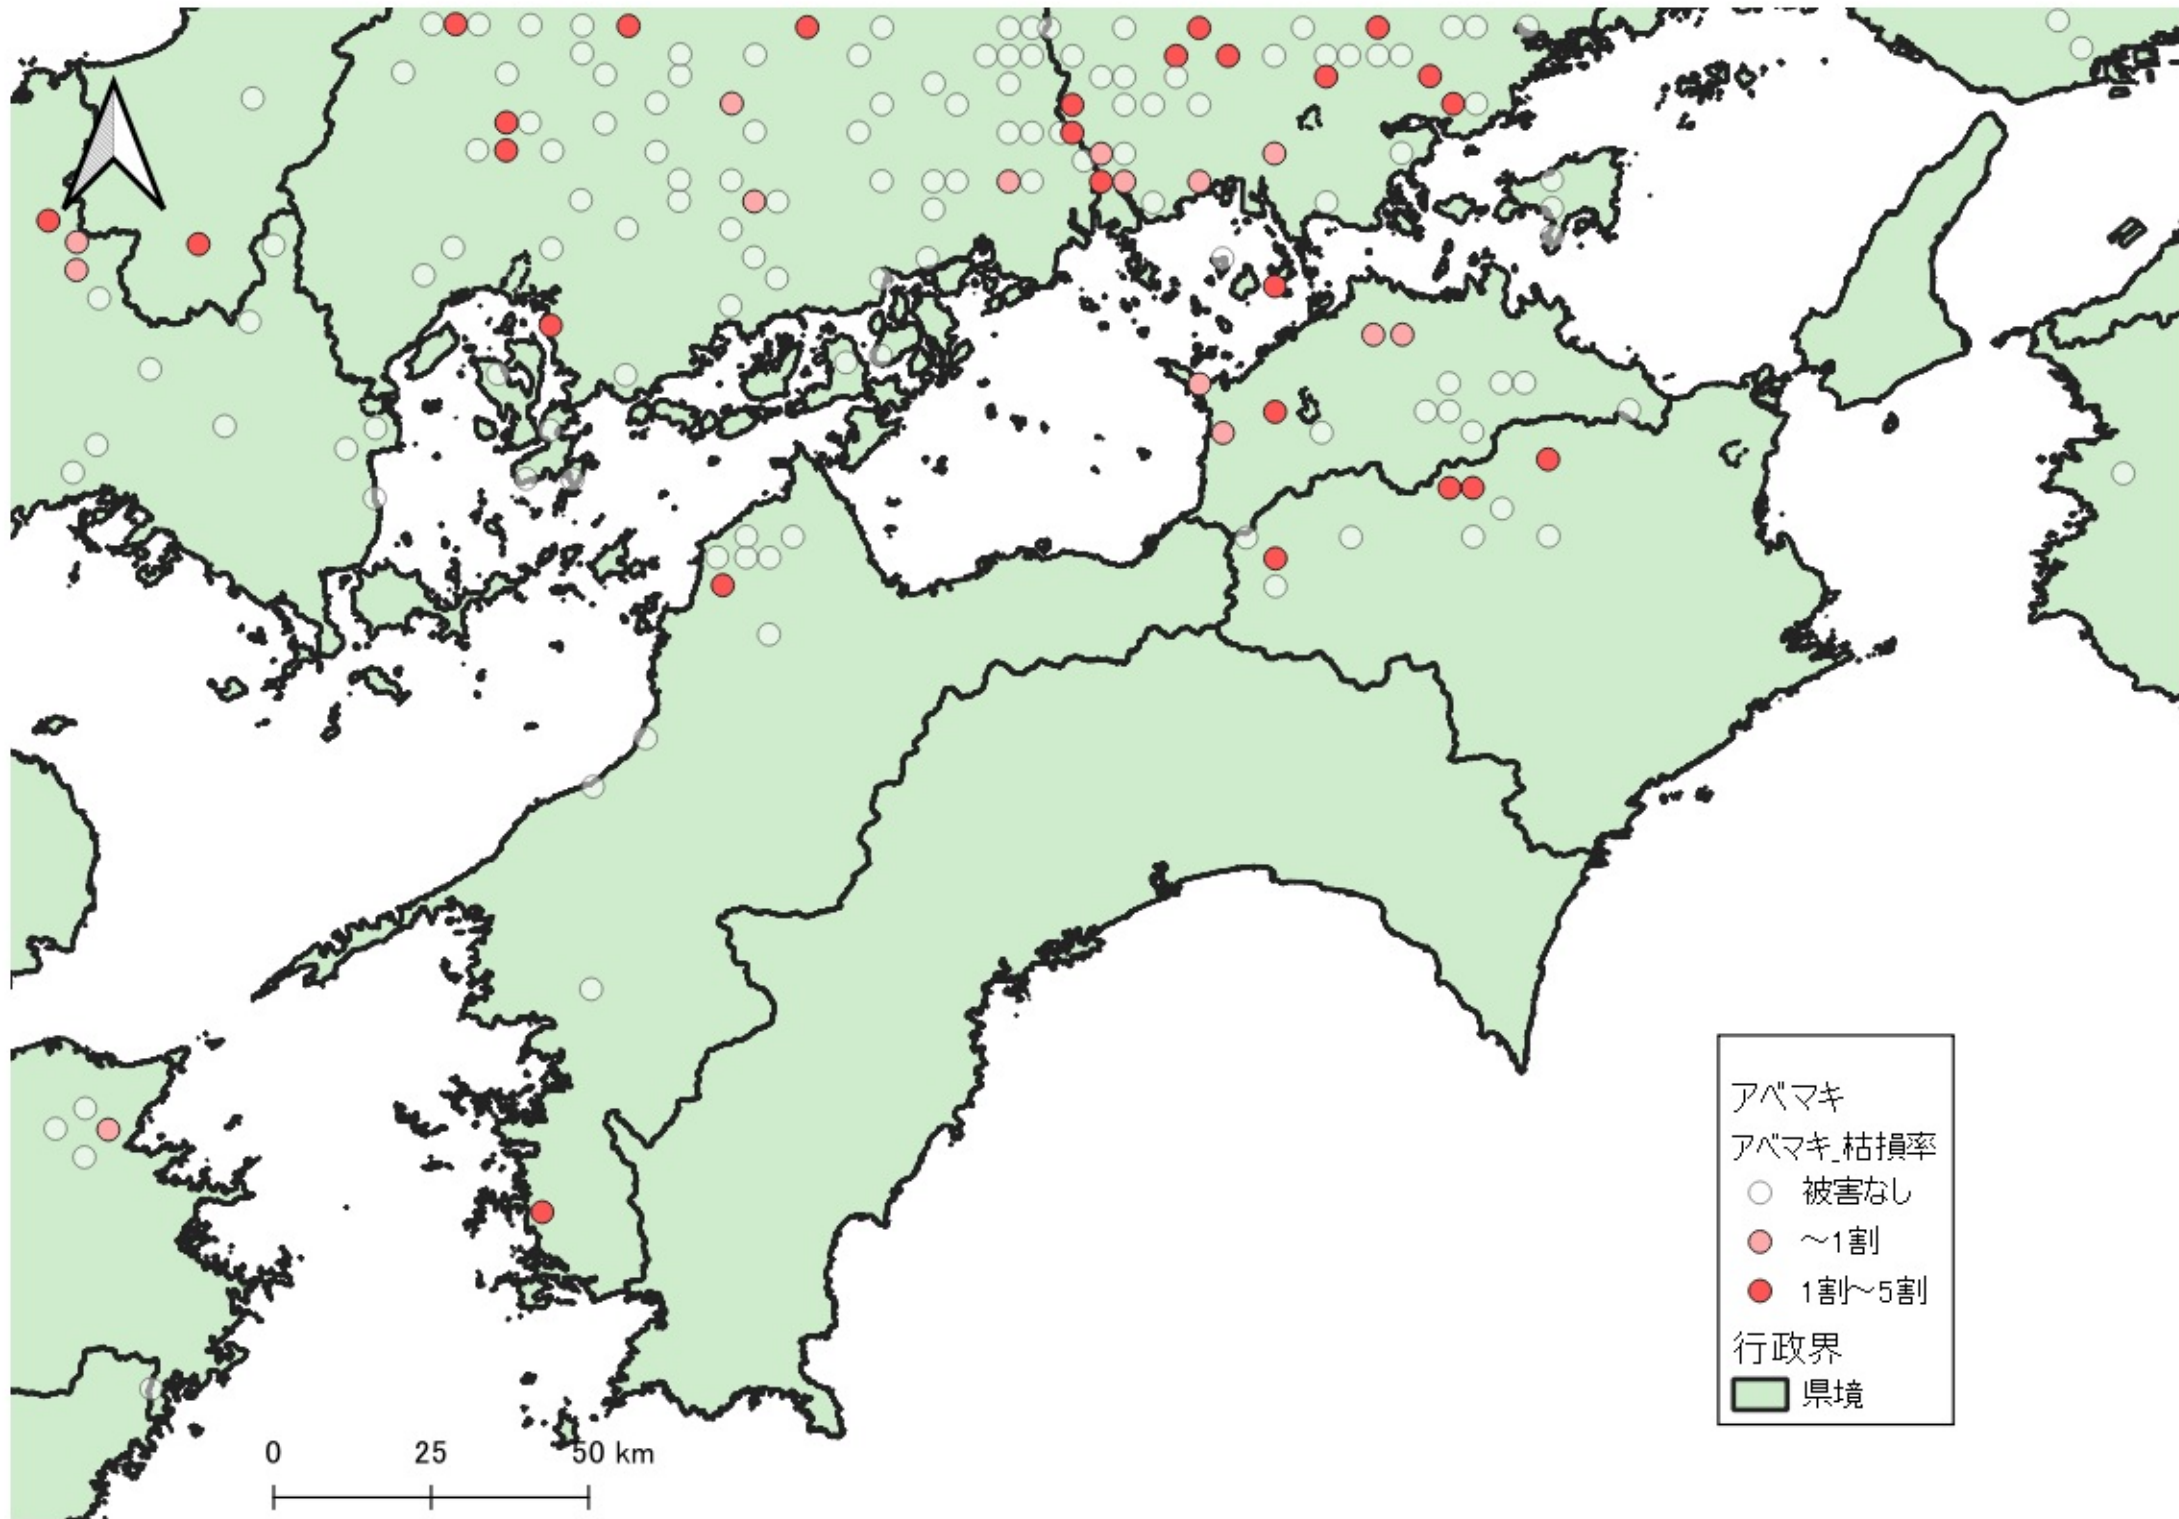

- アベマキ
アベマキ_枯損率
- 被害なし
 - ~1割
 - 1割~5割
 - 5割~
- 行政界
- 県境

0 100 200 km

行政界
県境

0 75 150 km

- アベマキ
- アベマキ_枯損率
 - 被害なし
 - 1割~5割
- 行政界
 - 県境

0 25 50 km

アベマキ
アベマキ_枯損率
○ 被害なし
● ~1割
● 1割~5割
● 5割~
行政界
■ 県境

0 25 50 km

アベマキ
アベマキ_枯損率

- 被害なし
- ~1割
- 1割~5割
- 5割~

行政界
■ 県境

アバマキ
アバマキ_枯損率

- 被害なし
- ~1割
- 1割~5割
- 5割~

行政界

- 県境

- アベマキ
アベマキ_枯損率
- 被害なし
 - ~1割
 - 1割~5割
- 行政界
- 県境

0 25 50 km