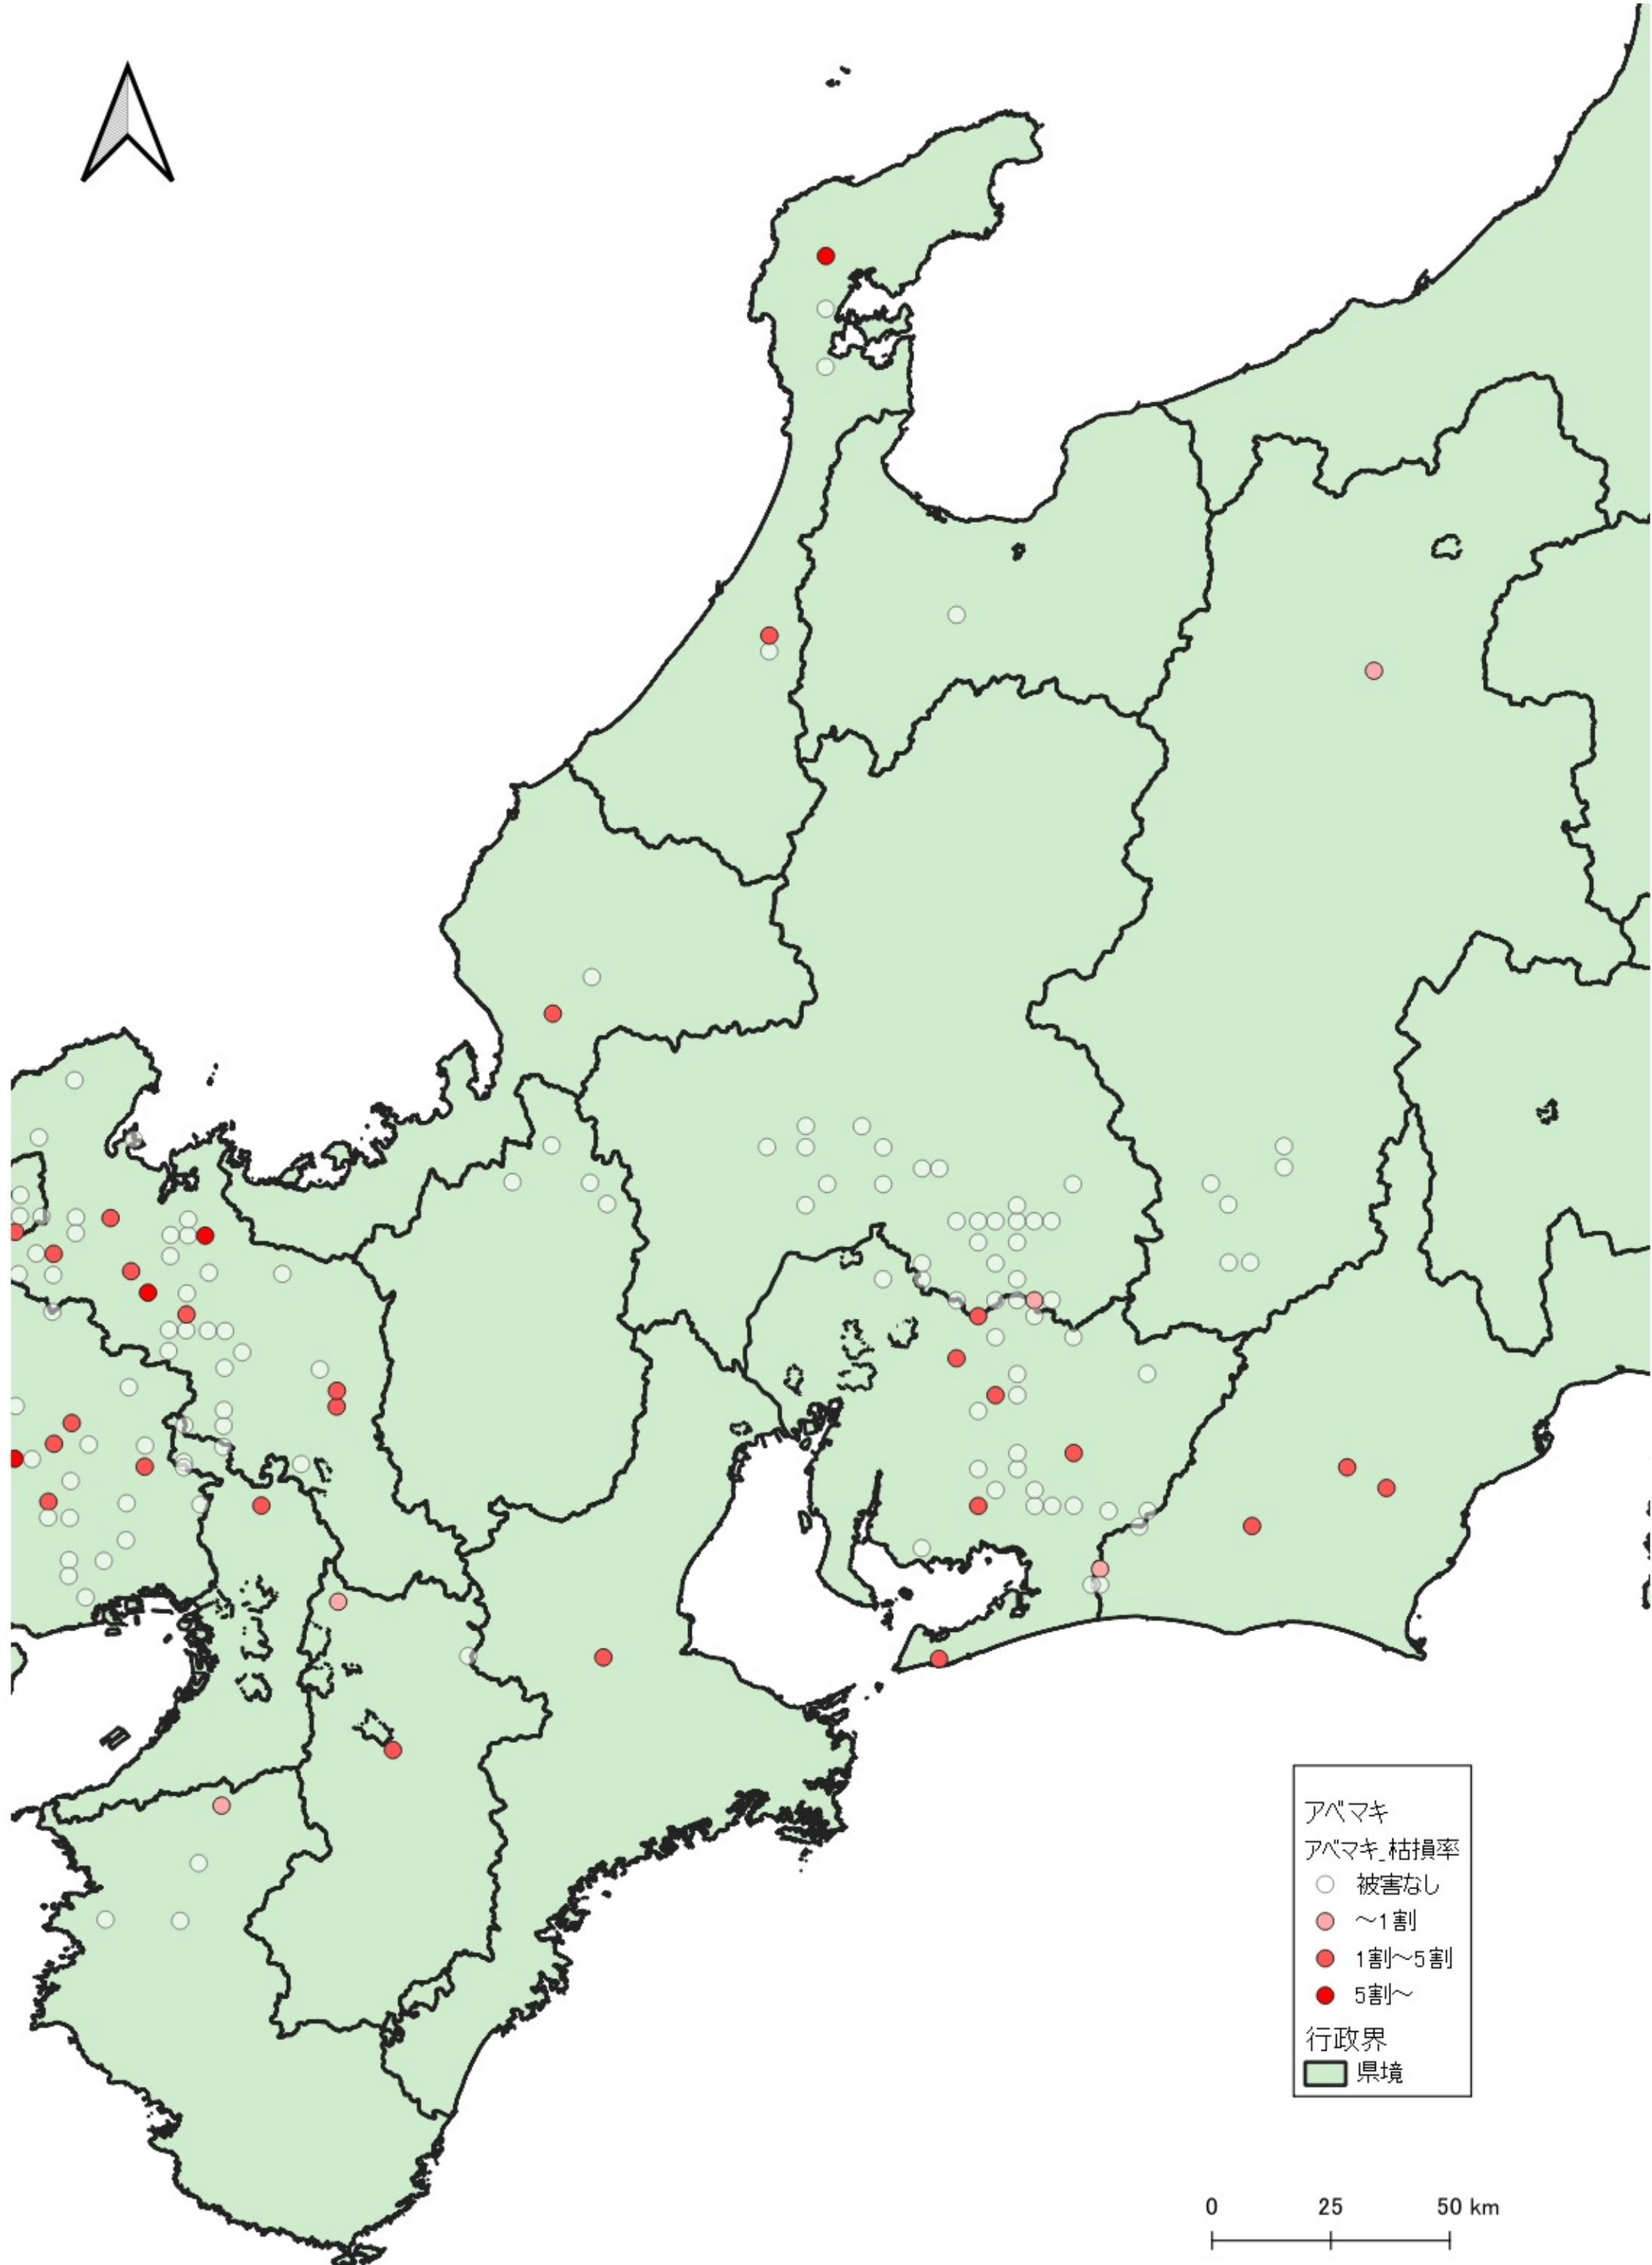

- アベマキ
アベマキ_枯損率
- 被害なし
 - ~1割
 - 1割~5割
 - 5割~
- 行政界
- 県境

0 100 200 km

行政界
県境

0 75 150 km

- アベマキ
- アベマキ_枯損率
 - 被害なし
 - 1割~5割
- 行政界
 - 県境

0 25 50 km

アベマキ
アベマキ_枯損率
○ 被害なし
● ~1割
● 1割~5割
● 5割~
行政界
■ 県境

0 25 50 km

アベマキ
アベマキ_枯損率

- 被害なし
- ~1割
- 1割~5割
- 5割~

行政界
■ 県境

アバマキ
アバマキ_枯損率

- 被害なし
- ~1割
- 1割~5割
- 5割~

行政界

- 県境

- アベマキ
アベマキ_枯損率
- 被害なし
 - ~1割
 - 1割~5割
- 行政界
- 県境

0 25 50 km