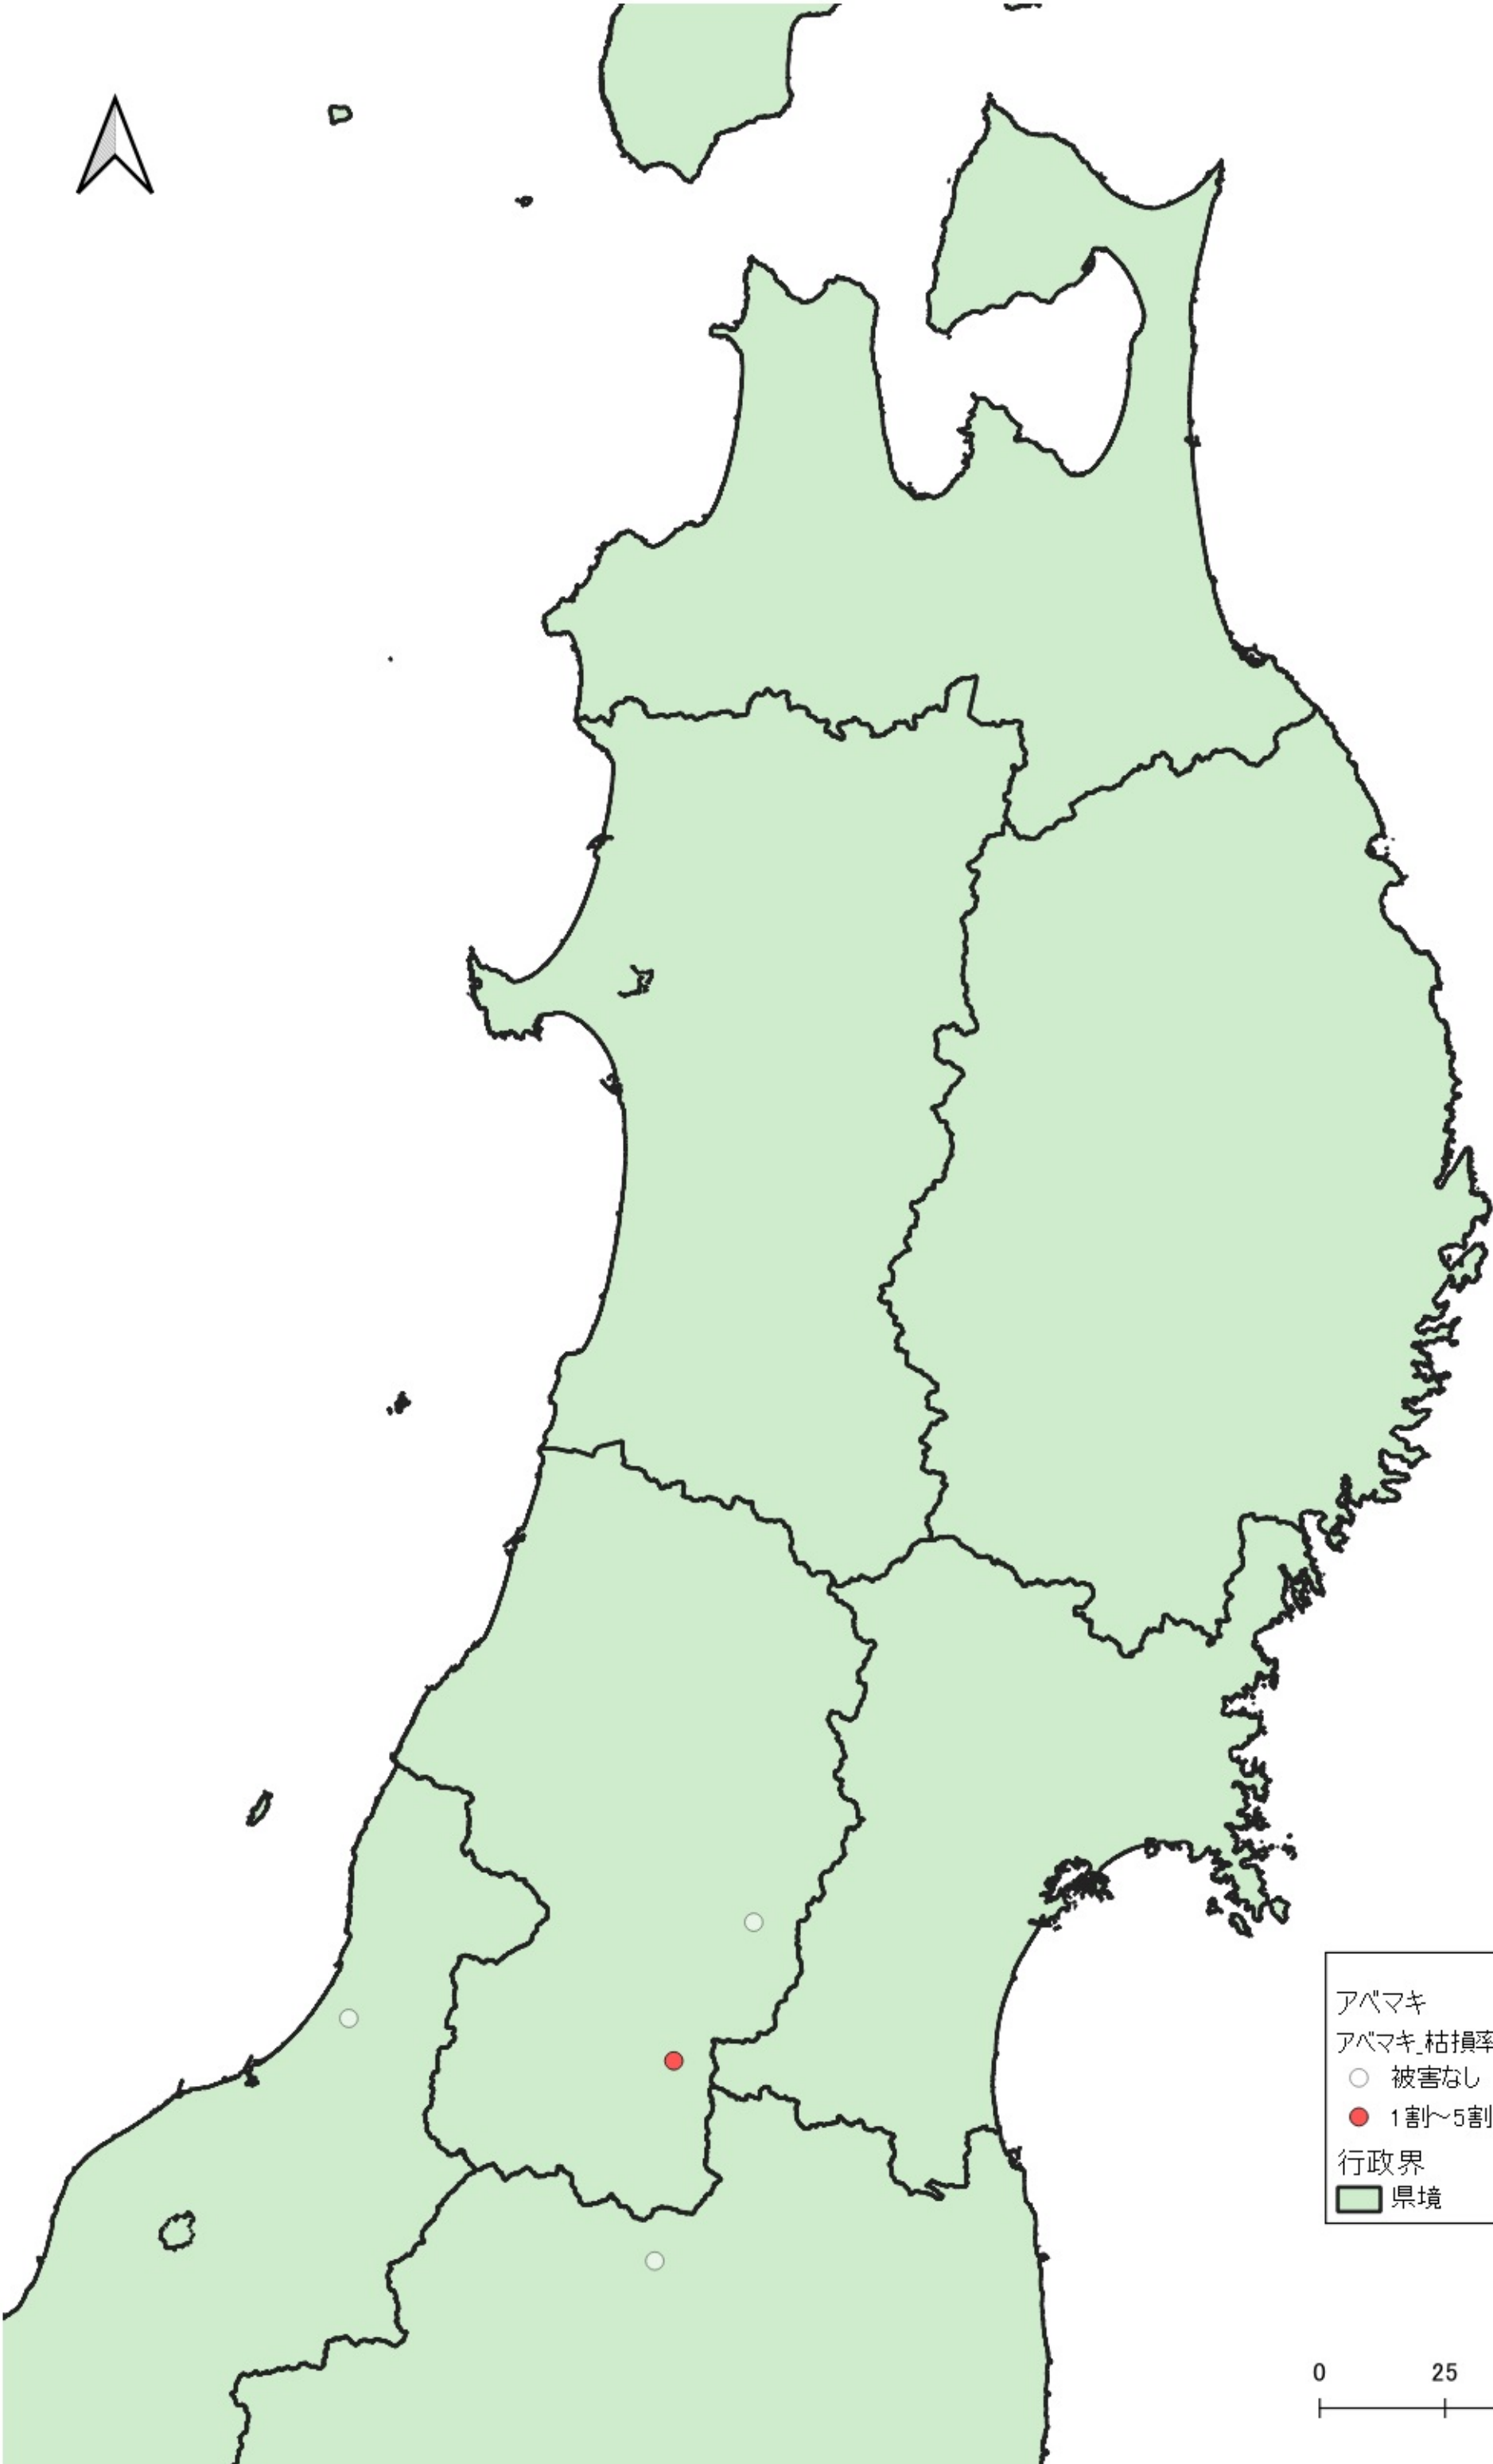

- アベマキ
アベマキ_枯損率
- 被害なし
 - ~1割
 - 1割~5割
 - 5割~
- 行政界
- 県境

0 100 200 km

行政界
県境

0 75 150 km

- アベマキ
- アベマキ_枯損率
 - 被害なし
 - 1割~5割
- 行政界
 - 県境

0 25 50 km

アベマキ
アベマキ_枯損率
○ 被害なし
● ~1割
● 1割~5割
● 5割~
行政界
■ 県境

0 25 50 km

アベマキ
アベマキ_枯損率

- 被害なし
- ~1割
- 1割~5割
- 5割~

行政界
■ 県境

アバマキ
アバマキ_枯損率

- 被害なし
- ~1割
- 1割~5割
- 5割~

行政界

- 県境

- アベマキ
アベマキ_枯損率
- 被害なし
 - ~1割
 - 1割~5割
- 行政界
- 県境

0 25 50 km