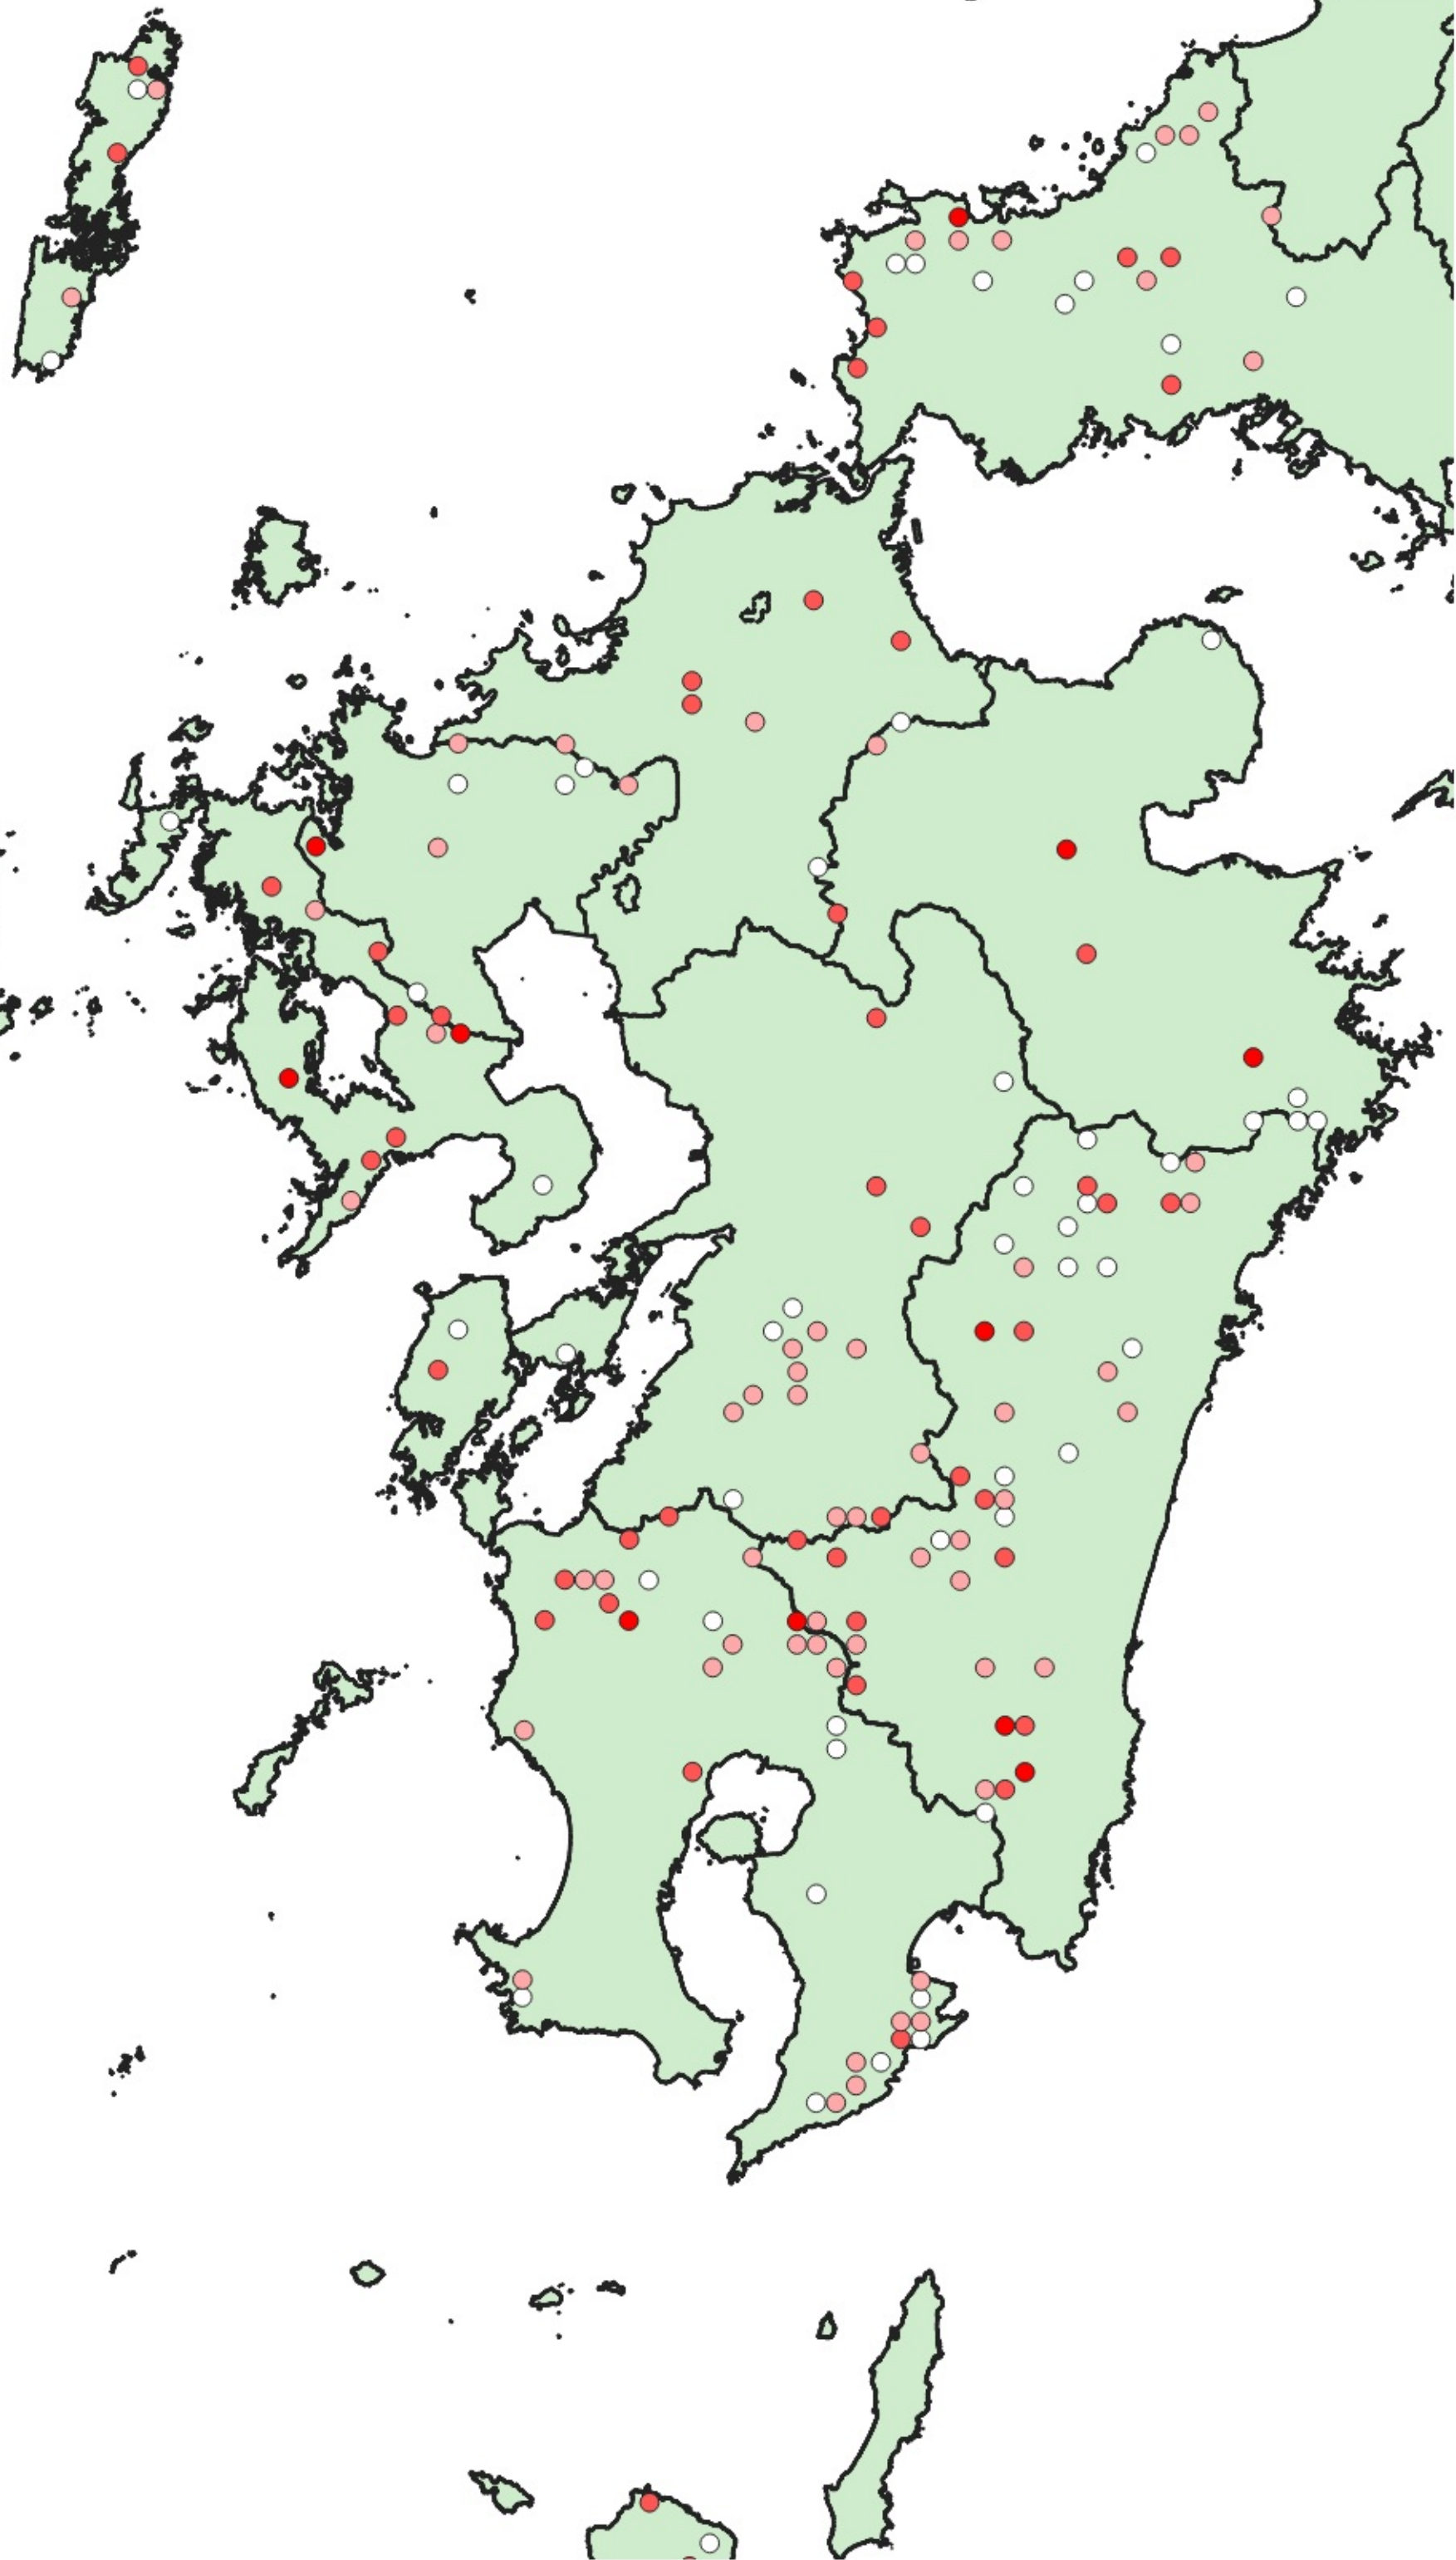

アカガシ
アカガシ_胸高直径
○ ~10cm
● 10~20cm
● 20~30cm
● 30~
行政界
■ 県境

0 100 200 km
|-----|-----|

行政界
県境

アカガシ
アカガシ 胸高直径
○ ~10cm
● 20~30cm
● 30~
行政界
■ 県境

0 25 50 km

アカガシ
アカガシ_胸高直径
○ ~10cm
● 10~20cm
● 20~30cm
● 30~
行政界
■ 県境

0 25 50 km

アカガシ
アカガシ_胸高直径

- ~10cm
- 10~20cm
- 20~30cm
- 30~

行政界
■ 県境

アカガシ
アカガシ 胸高直径

- ~10cm
- 10~20cm
- 20~30cm
- 30~

行政界
■ 県境

アカガシ
アカガシ_胸高直径

- ~10cm
- 10~20cm
- 20~30cm
- 30~

行政界
■ 県境

0 25 50 km