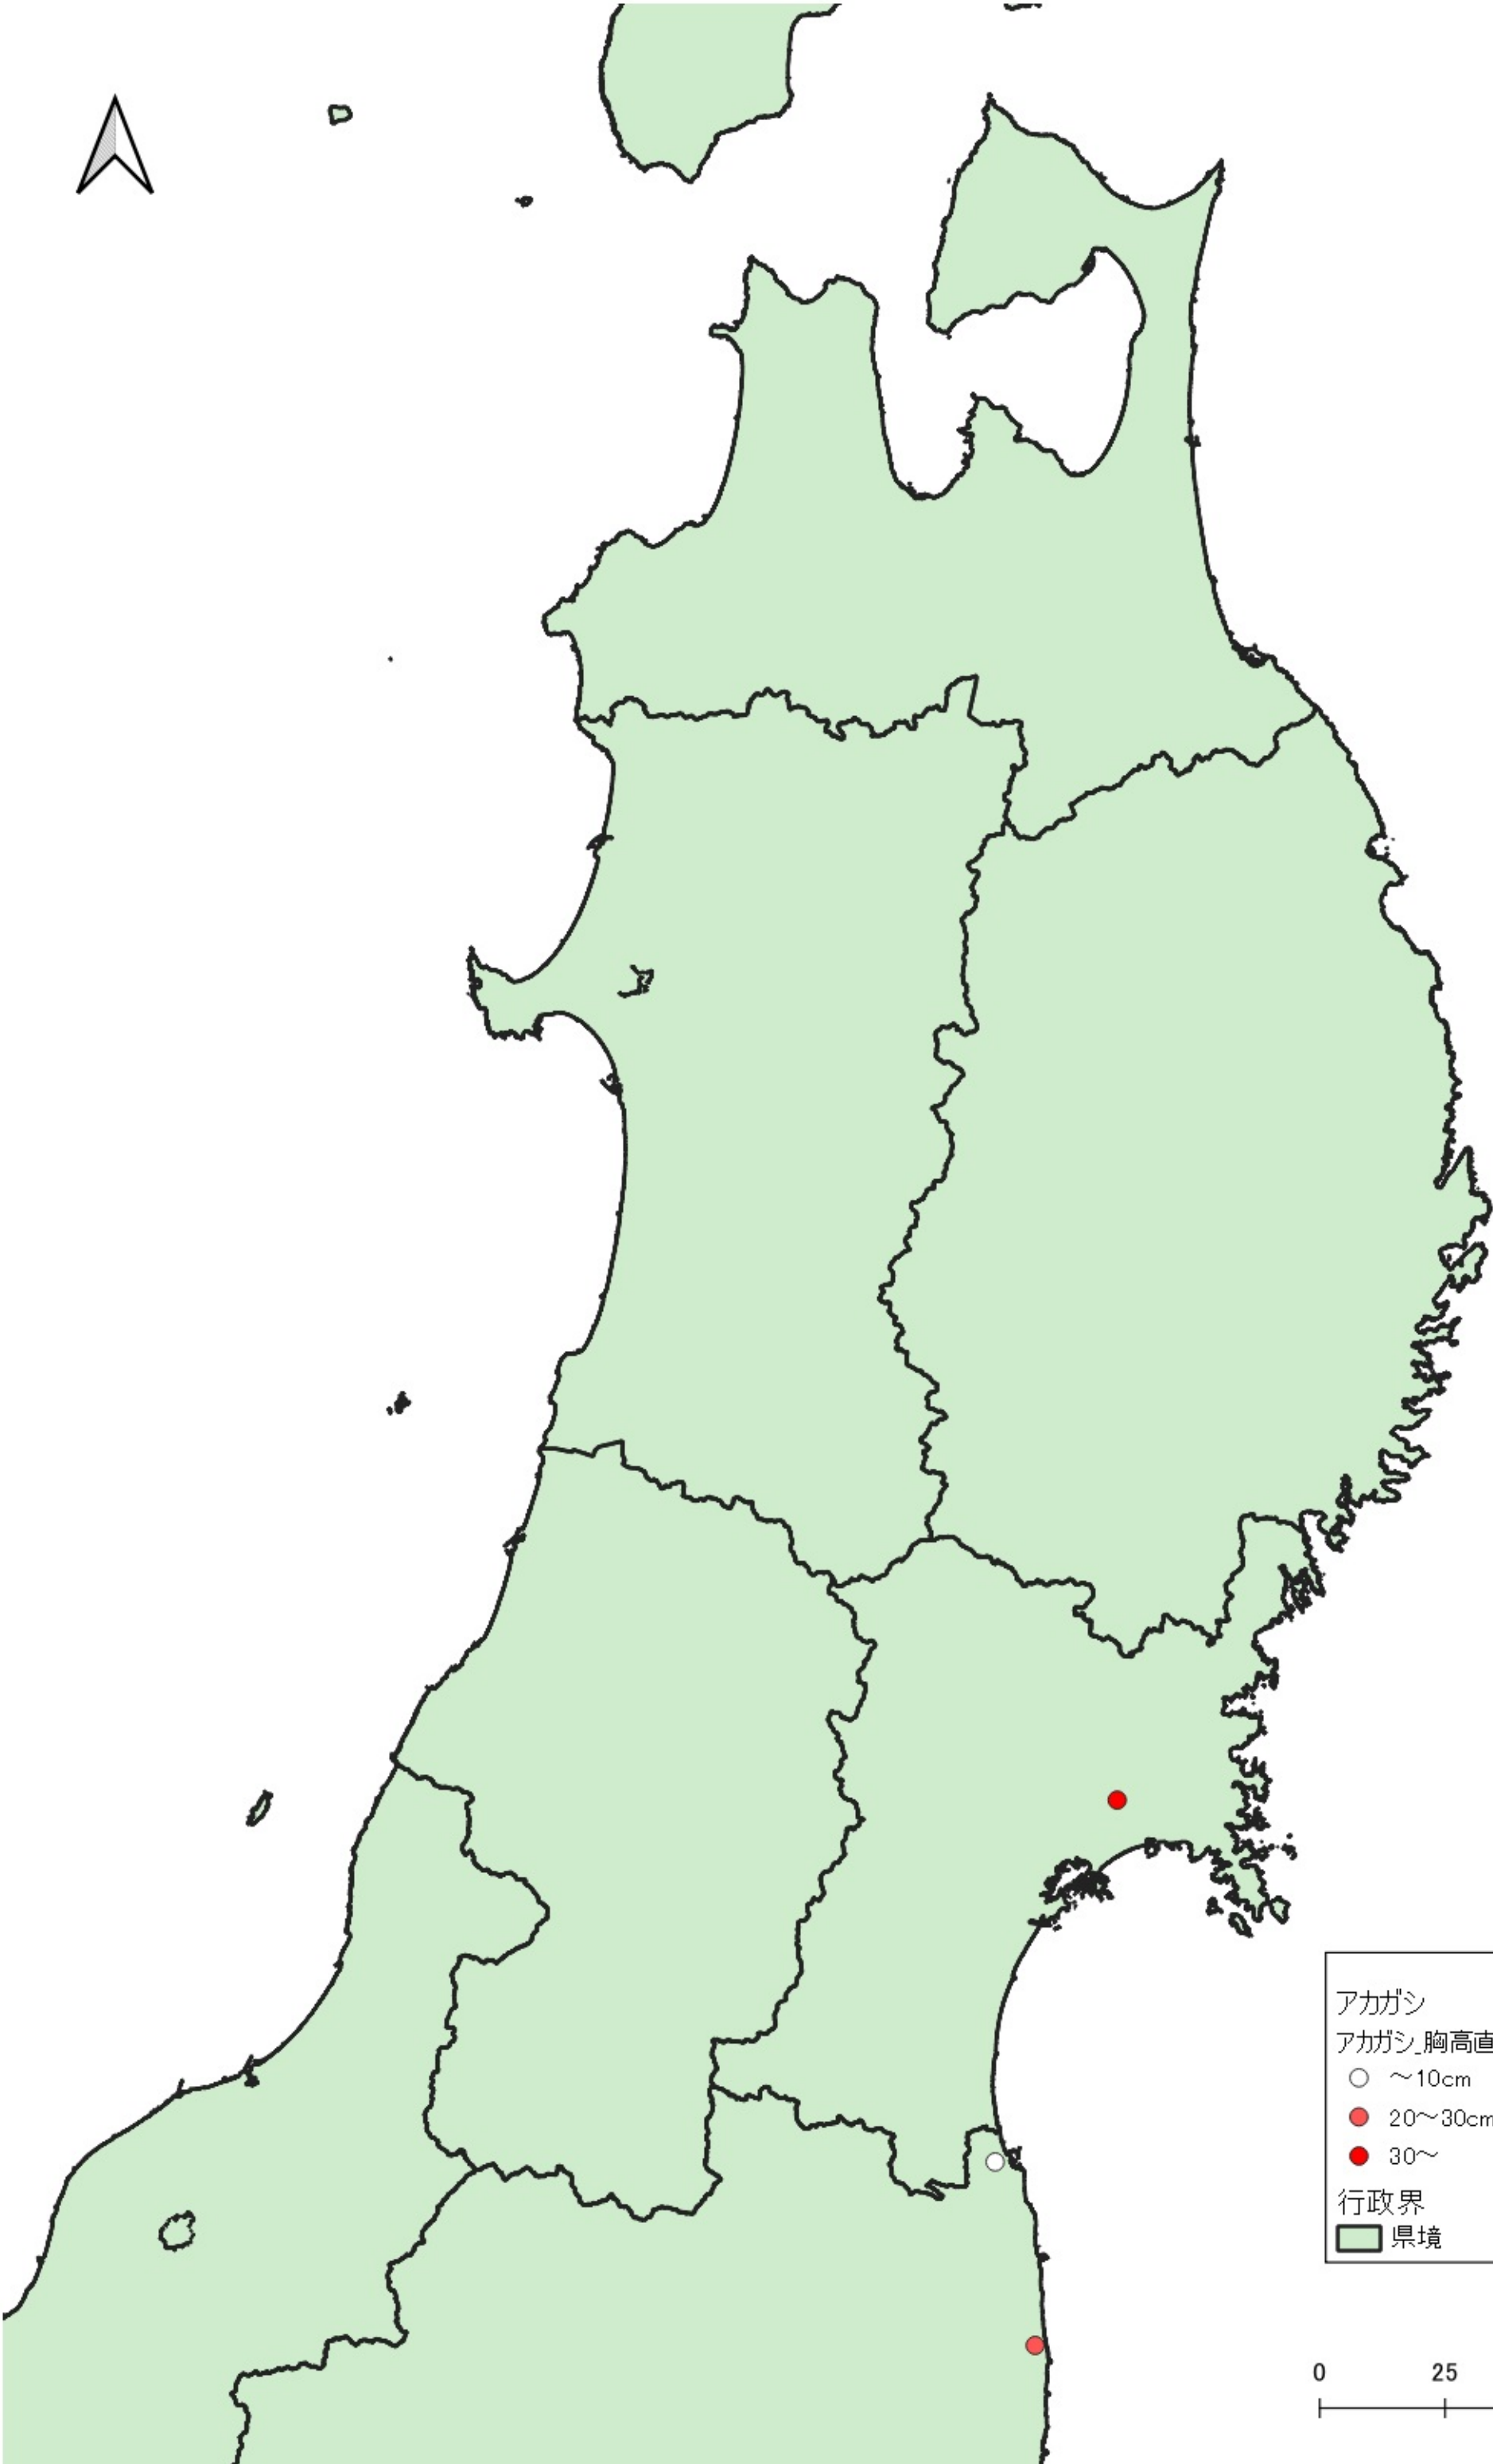

アカガシ
アカガシ_胸高直径
○ ~10cm
● 10~20cm
● 20~30cm
● 30~
行政界
■ 県境

0 100 200 km
|-----|-----|

行政界
県境

アカガシ
アカガシ 胸高直径
○ ~10cm
● 20~30cm
● 30~
行政界
■ 県境

0 25 50 km

アカガシ
アカガシ_胸高直径
○ ~10cm
● 10~20cm
● 20~30cm
● 30~
行政界
■ 県境

0 25 50 km

アカガシ
アカガシ_胸高直径

- ~10cm
- 10~20cm
- 20~30cm
- 30~

行政界
■ 県境

アカガシ
アカガシ 胸高直径

- ~10cm
- 10~20cm
- 20~30cm
- 30~

行政界
■ 県境

アカガシ
アカガシ_胸高直径

- ~10cm
- 10~20cm
- 20~30cm
- 30~

行政界
■ 県境

0 25 50 km