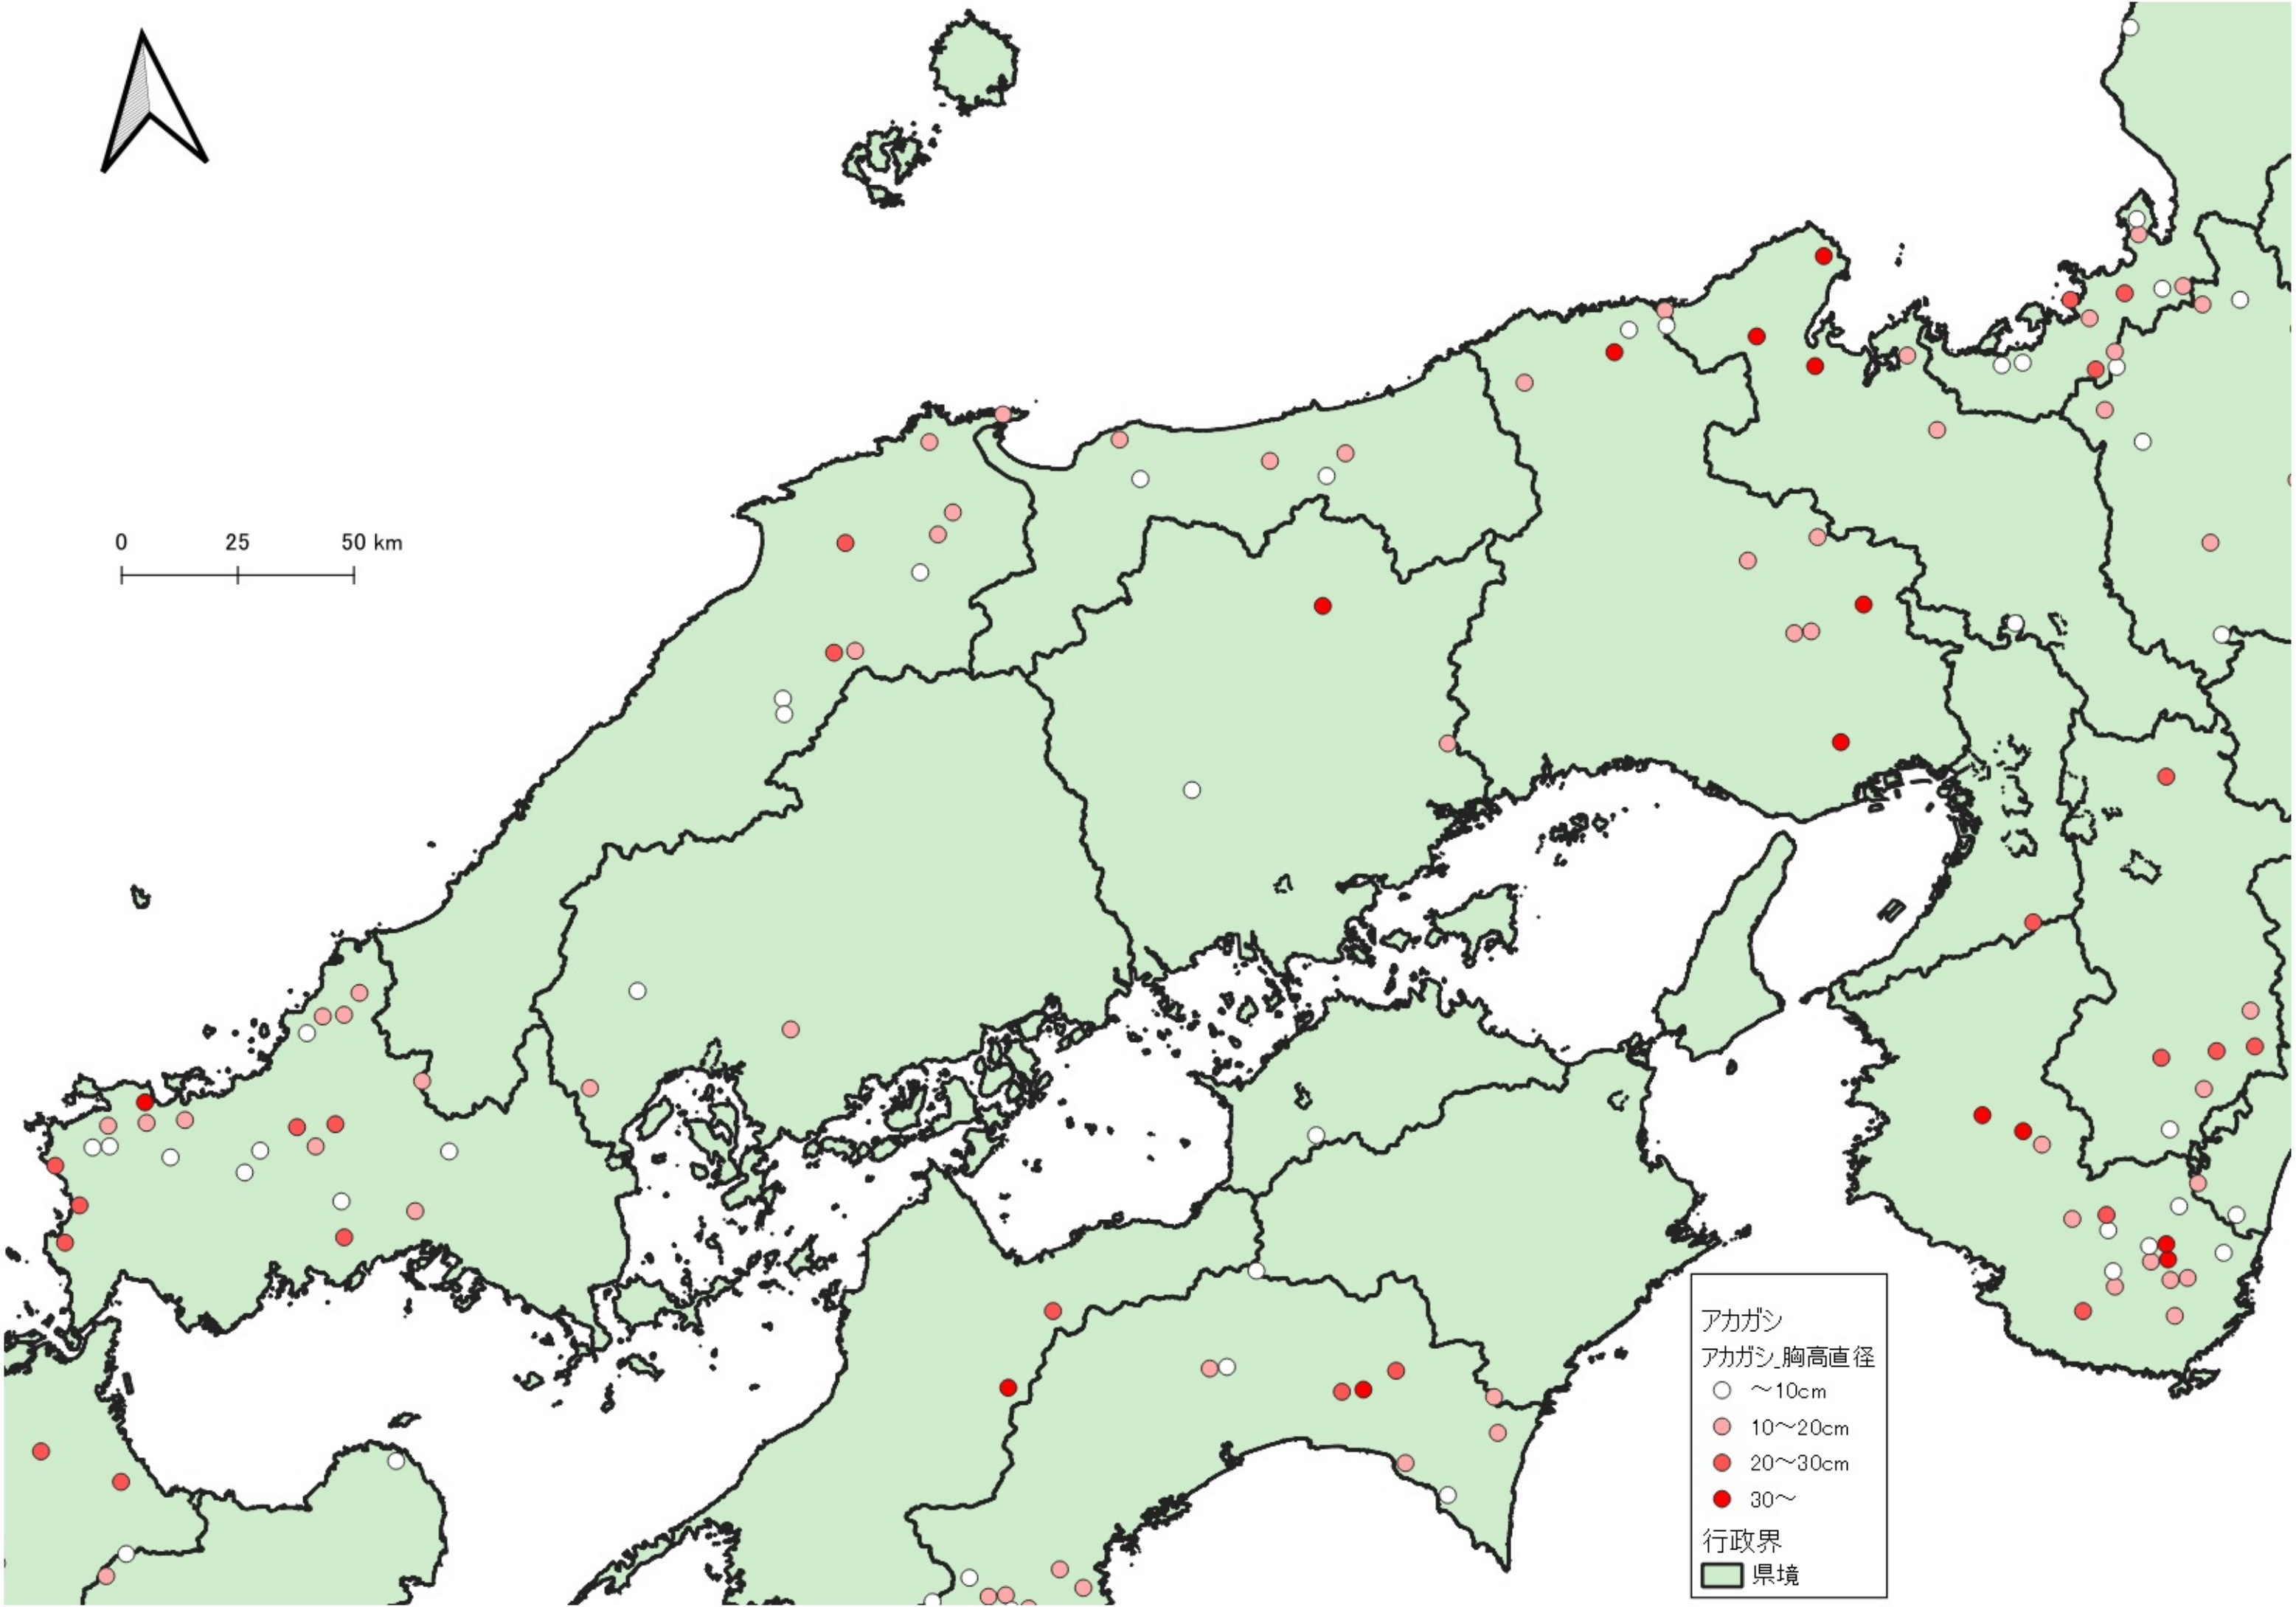

アカガシ
アカガシ_胸高直径
○ ~10cm
● 10~20cm
● 20~30cm
● 30~
行政界
■ 県境

0 100 200 km
|-----|-----|

行政界
県境

アカガシ
アカガシ 胸高直径
○ ~10cm
● 20~30cm
● 30~
行政界
■ 県境

0 25 50 km

アカガシ
アカガシ_胸高直径
○ ~10cm
● 10~20cm
● 20~30cm
● 30~
行政界
■ 県境

0 25 50 km

アカガシ
アカガシ_胸高直径

- ~10cm
- 10~20cm
- 20~30cm
- 30~

行政界
■ 県境

アカガシ
アカガシ 胸高直径

- ~10cm
- 10~20cm
- 20~30cm
- 30~

行政界
■ 県境

アカガシ
アカガシ_胸高直径

- ~10cm
- 10~20cm
- 20~30cm
- 30~

行政界
■ 県境

0 25 50 km