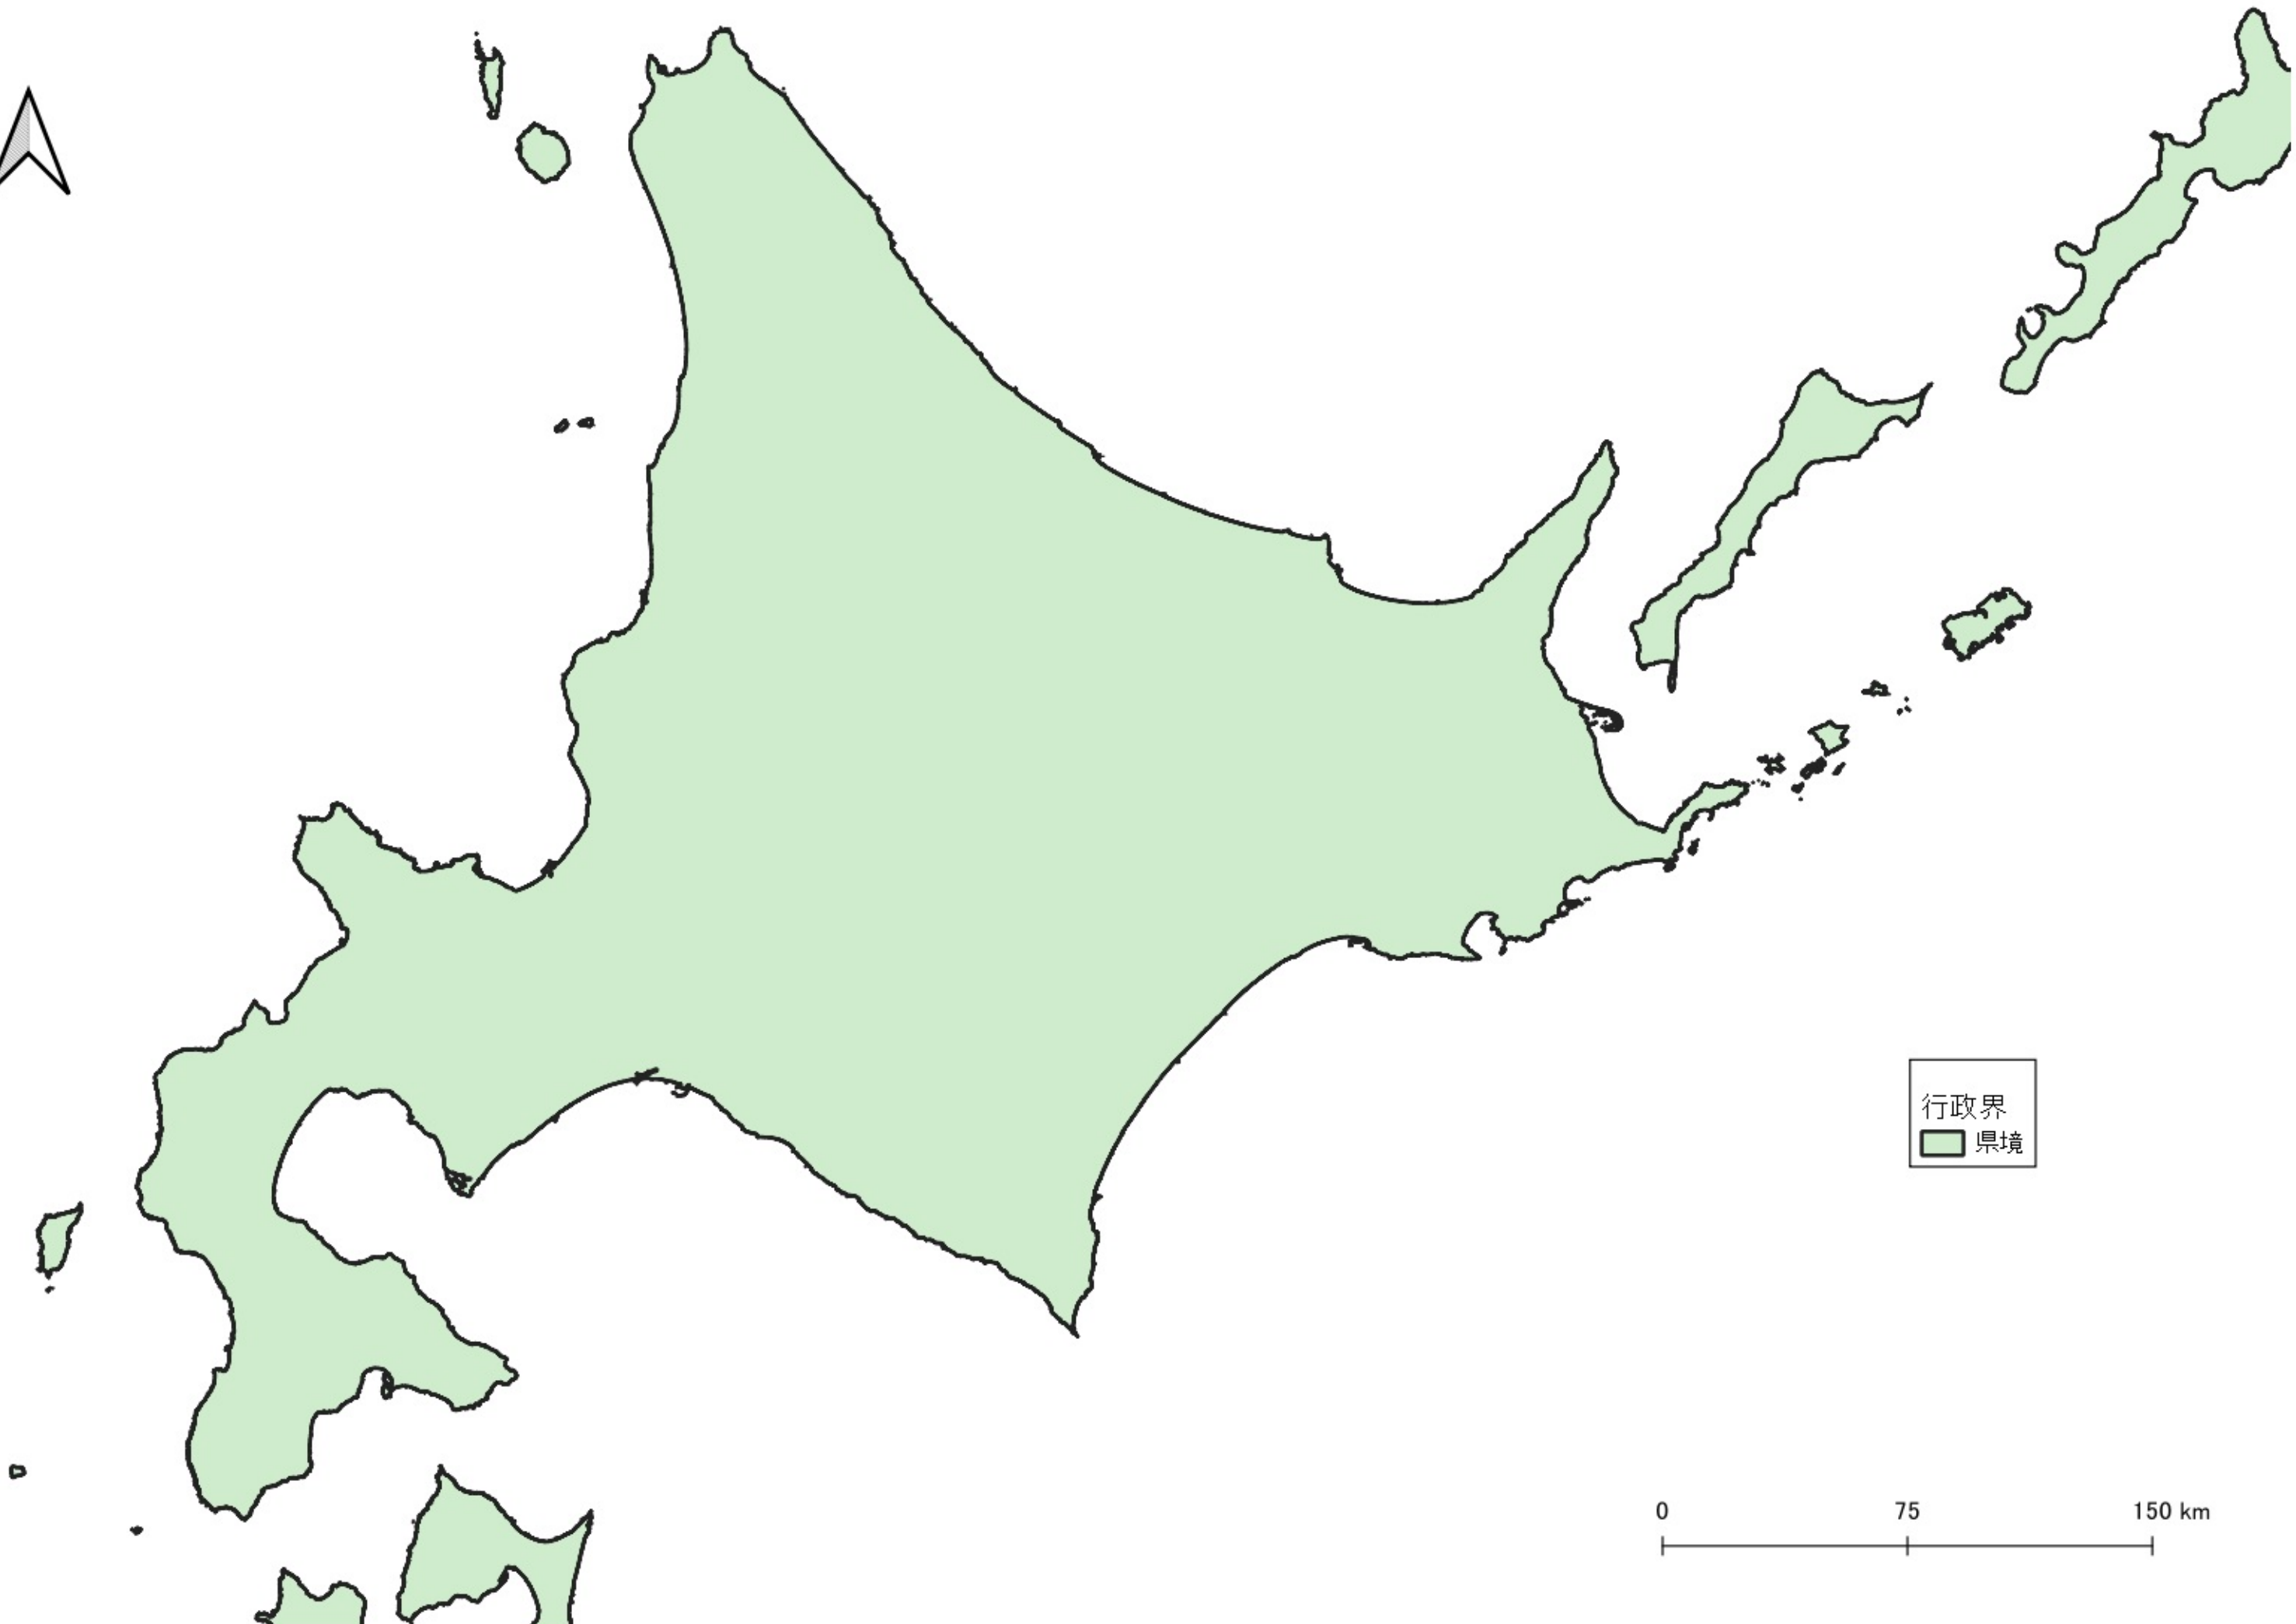

アカガシ
アカガシ_胸高直径
○ ~10cm
● 10~20cm
● 20~30cm
● 30~
行政界
■ 県境

0 100 200 km
|-----|-----|

行政界
県境

アカガシ
アカガシ 胸高直径
○ ~10cm
● 20~30cm
● 30~
行政界
■ 県境

0 25 50 km

アカガシ
アカガシ_胸高直径
○ ~10cm
● 10~20cm
● 20~30cm
● 30~
行政界
■ 県境

0 25 50 km

アカガシ
アカガシ_胸高直径

- ~10cm
- 10~20cm
- 20~30cm
- 30~

行政界
■ 県境

アカガシ
アカガシ 胸高直径

- ~10cm
- 10~20cm
- 20~30cm
- 30~

行政界
■ 県境

アカガシ
アカガシ_胸高直径

- ~10cm
- 10~20cm
- 20~30cm
- 30~

行政界
■ 県境

0 25 50 km