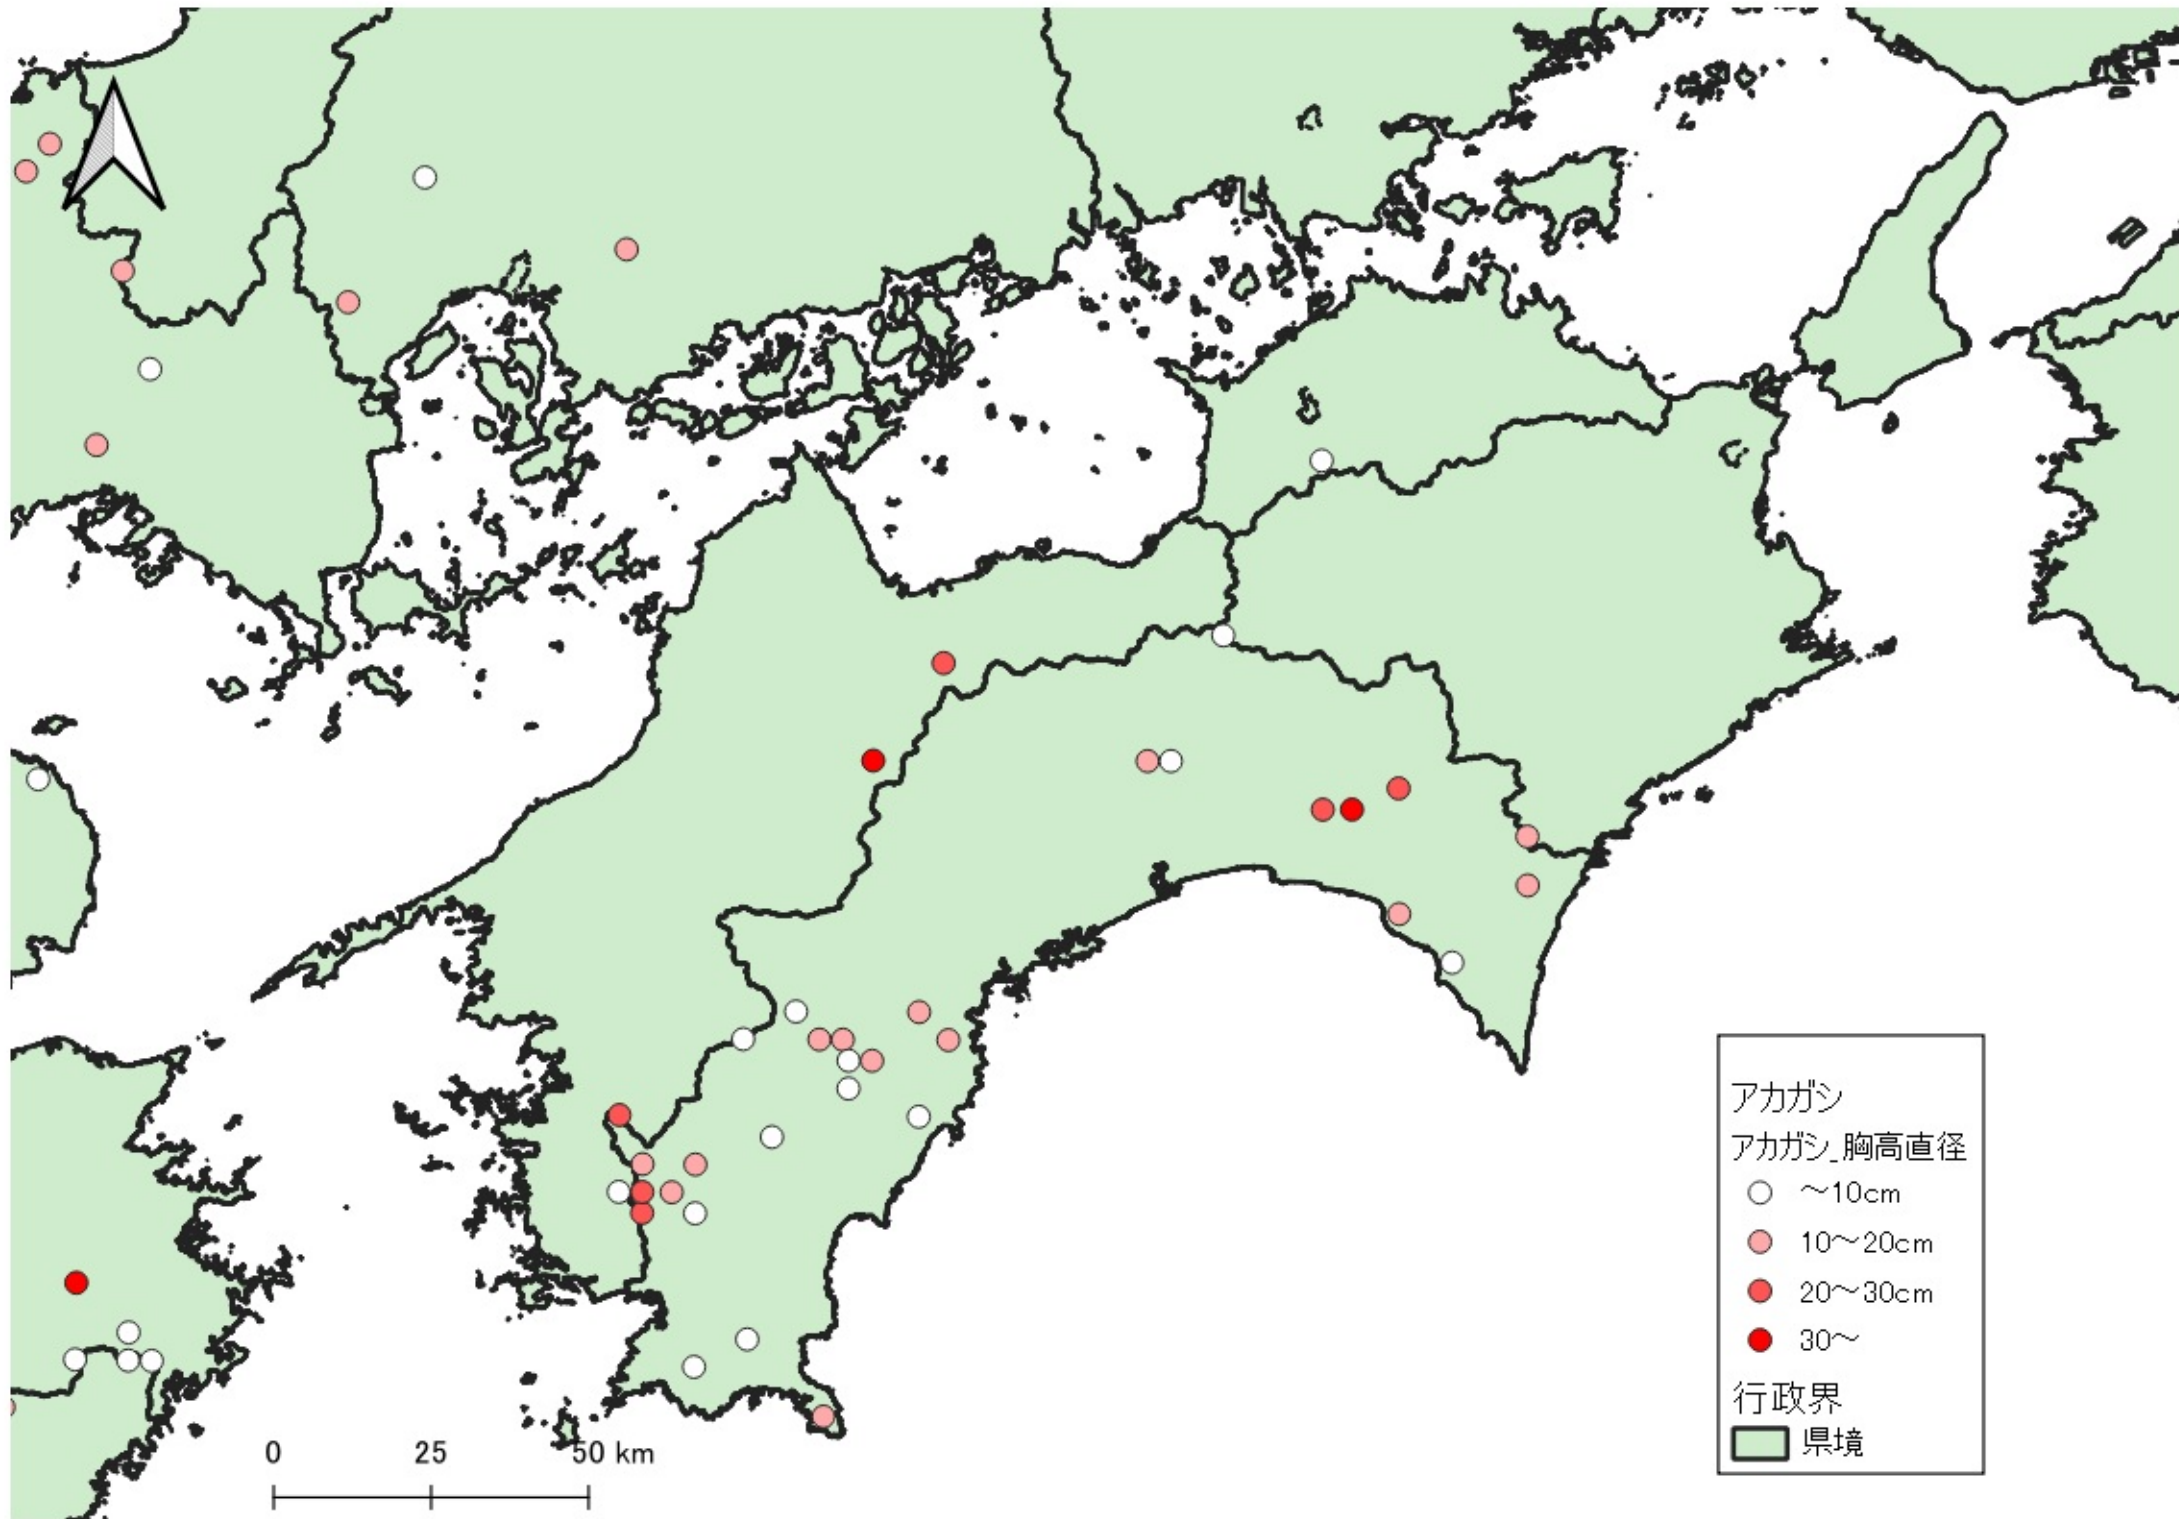

アカガシ
アカガシ_胸高直径
○ ~10cm
● 10~20cm
● 20~30cm
● 30~
行政界
■ 県境

0 100 200 km
|-----|-----|

行政界
県境

アカガシ
アカガシ 胸高直径
○ ~10cm
● 20~30cm
● 30~
行政界
■ 県境

0 25 50 km

アカガシ
アカガシ_胸高直径
○ ~10cm
● 10~20cm
● 20~30cm
● 30~
行政界
■ 県境

0 25 50 km

アカガシ
アカガシ_胸高直径

- ~10cm
- 10~20cm
- 20~30cm
- 30~

行政界
■ 県境

アカガシ
アカガシ 胸高直径

- ~10cm
- 10~20cm
- 20~30cm
- 30~

行政界
■ 県境

アカガシ
アカガシ_胸高直径

- ~10cm
- 10~20cm
- 20~30cm
- 30~

行政界
■ 県境

0 25 50 km