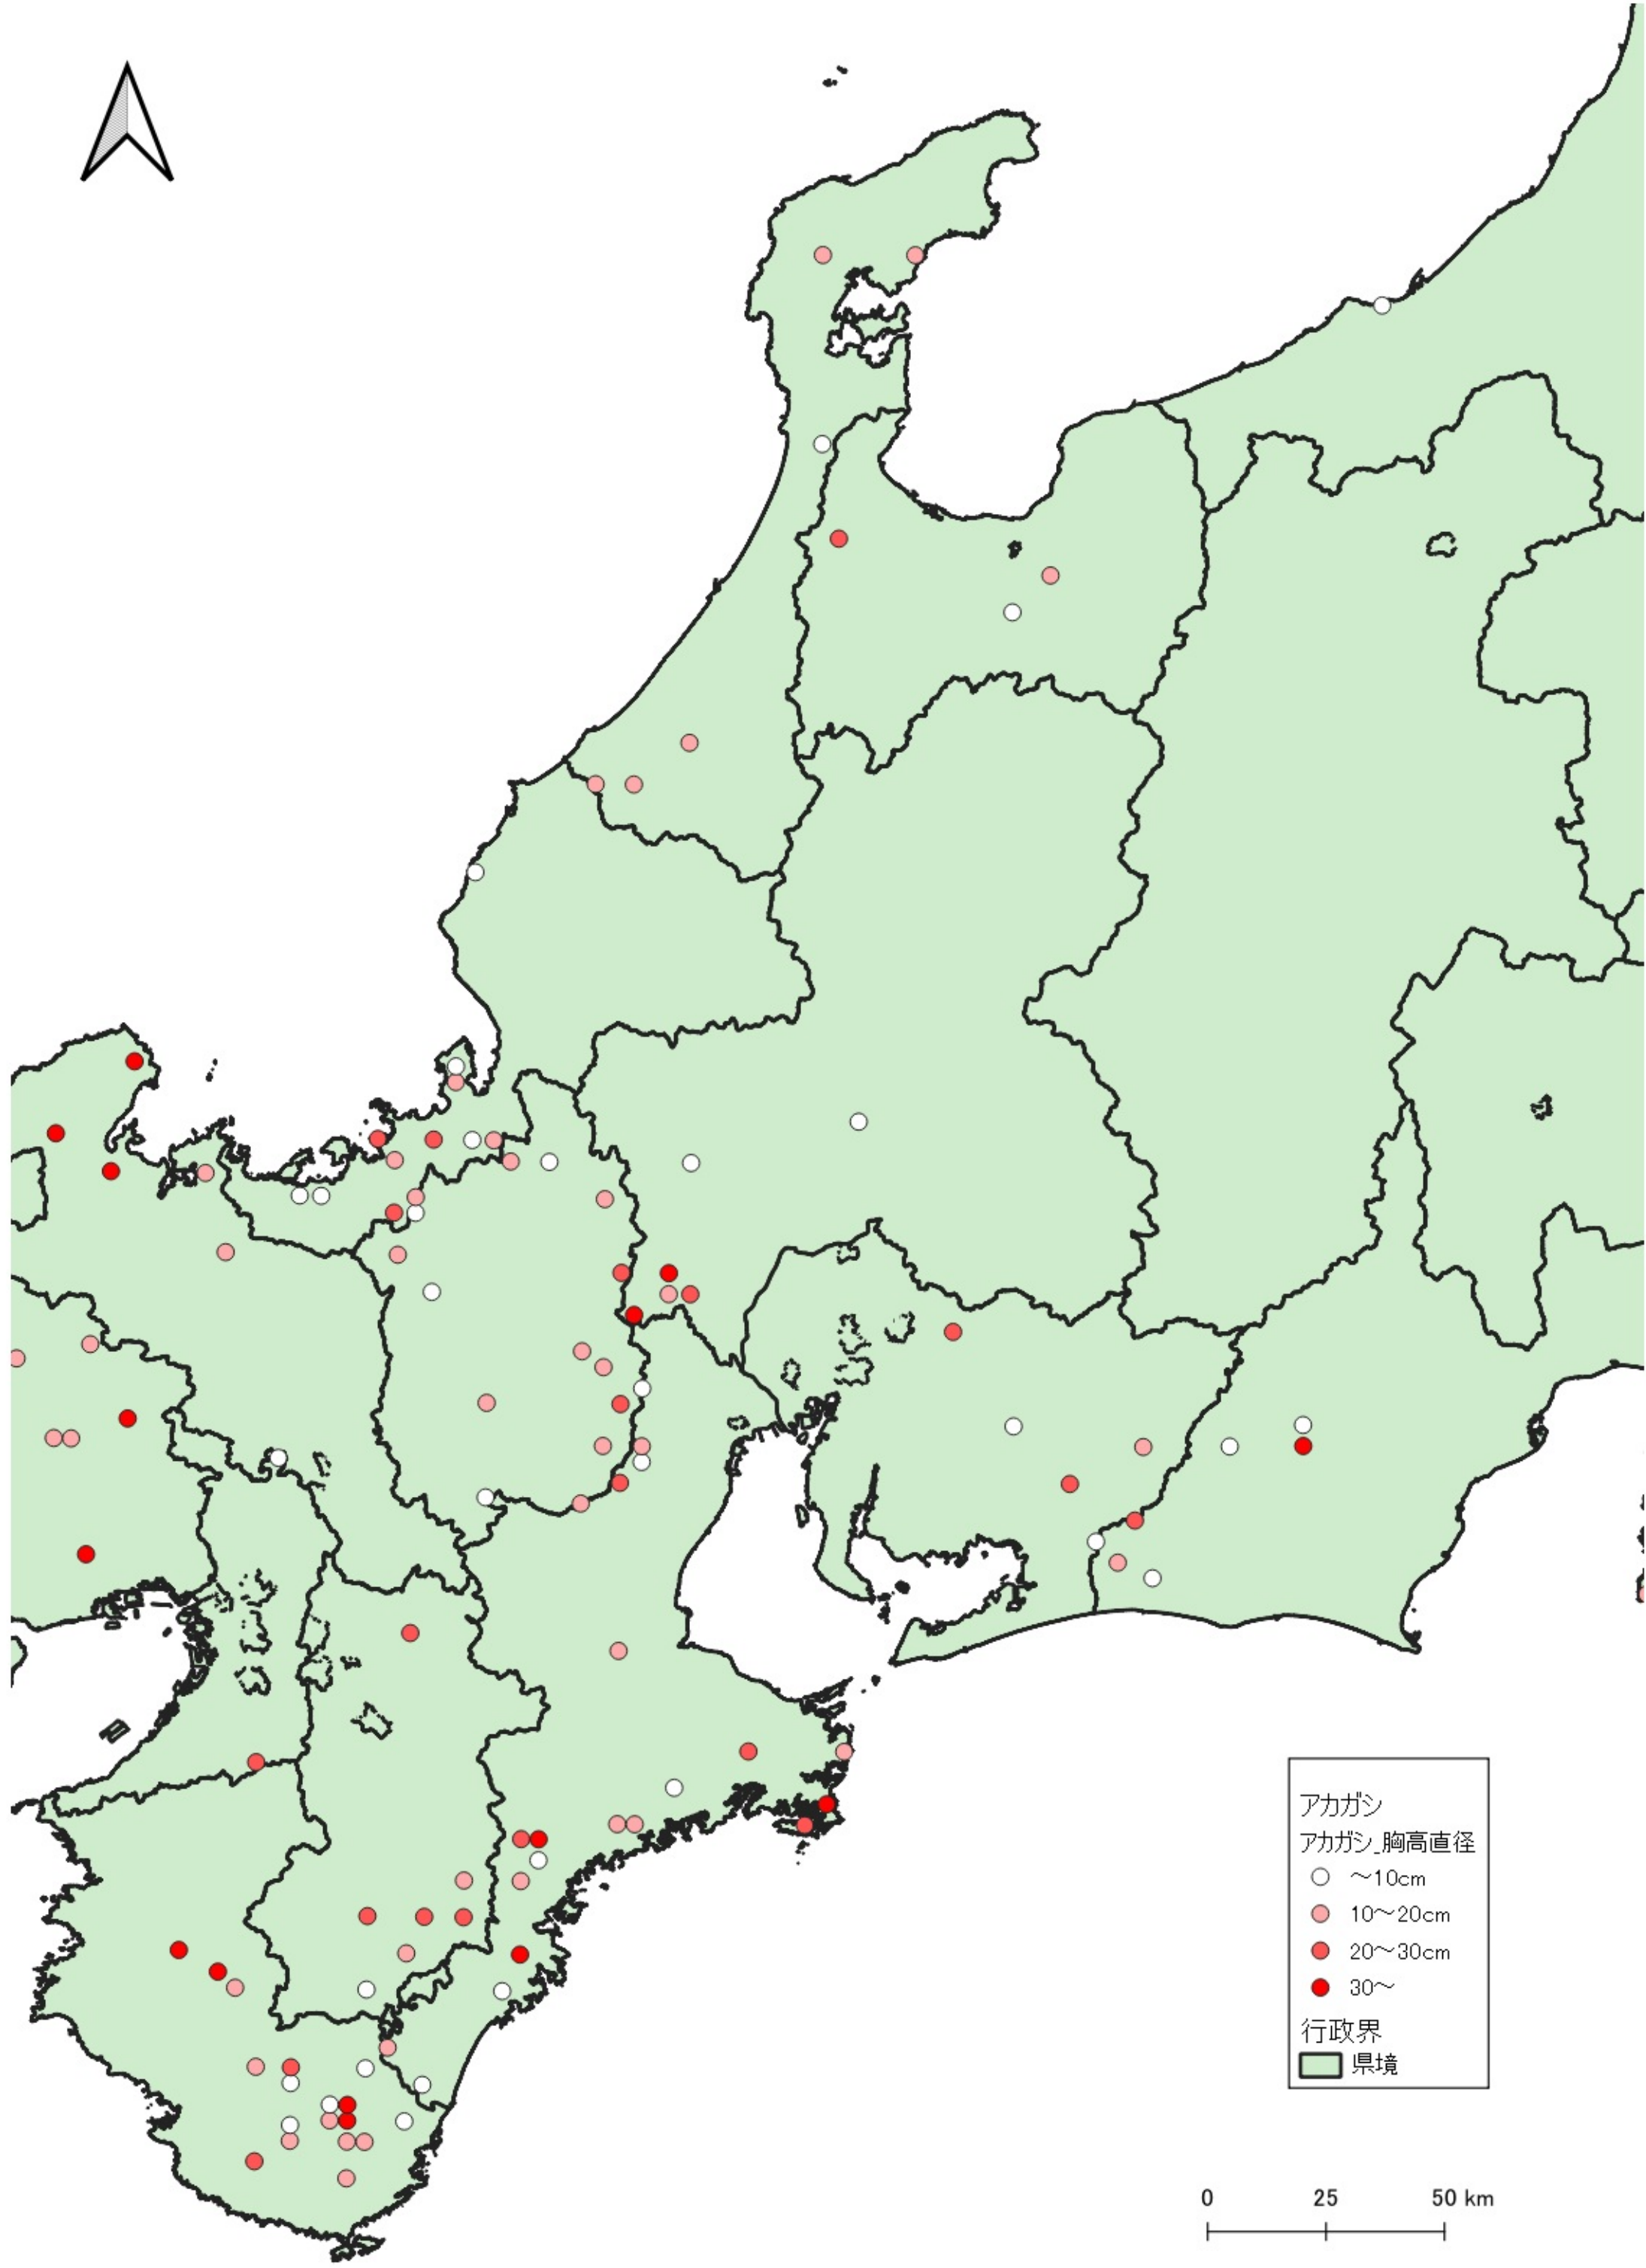

アカガシ
アカガシ_胸高直径
○ ~10cm
● 10~20cm
● 20~30cm
● 30~
行政界
■ 県境

0 100 200 km
|-----|-----|

行政界
県境

アカガシ
アカガシ 胸高直径
○ ~10cm
● 20~30cm
● 30~
行政界
■ 県境

0 25 50 km

アカガシ
アカガシ_胸高直径
○ ~10cm
● 10~20cm
● 20~30cm
● 30~
行政界
■ 県境

0 25 50 km

アカガシ
アカガシ_胸高直径

- ~10cm
- 10~20cm
- 20~30cm
- 30~

行政界
■ 県境

アカガシ
アカガシ 胸高直径

- ~10cm
- 10~20cm
- 20~30cm
- 30~

行政界
■ 県境

アカガシ
アカガシ_胸高直径

- ~10cm
- 10~20cm
- 20~30cm
- 30~

行政界
■ 県境

0 25 50 km