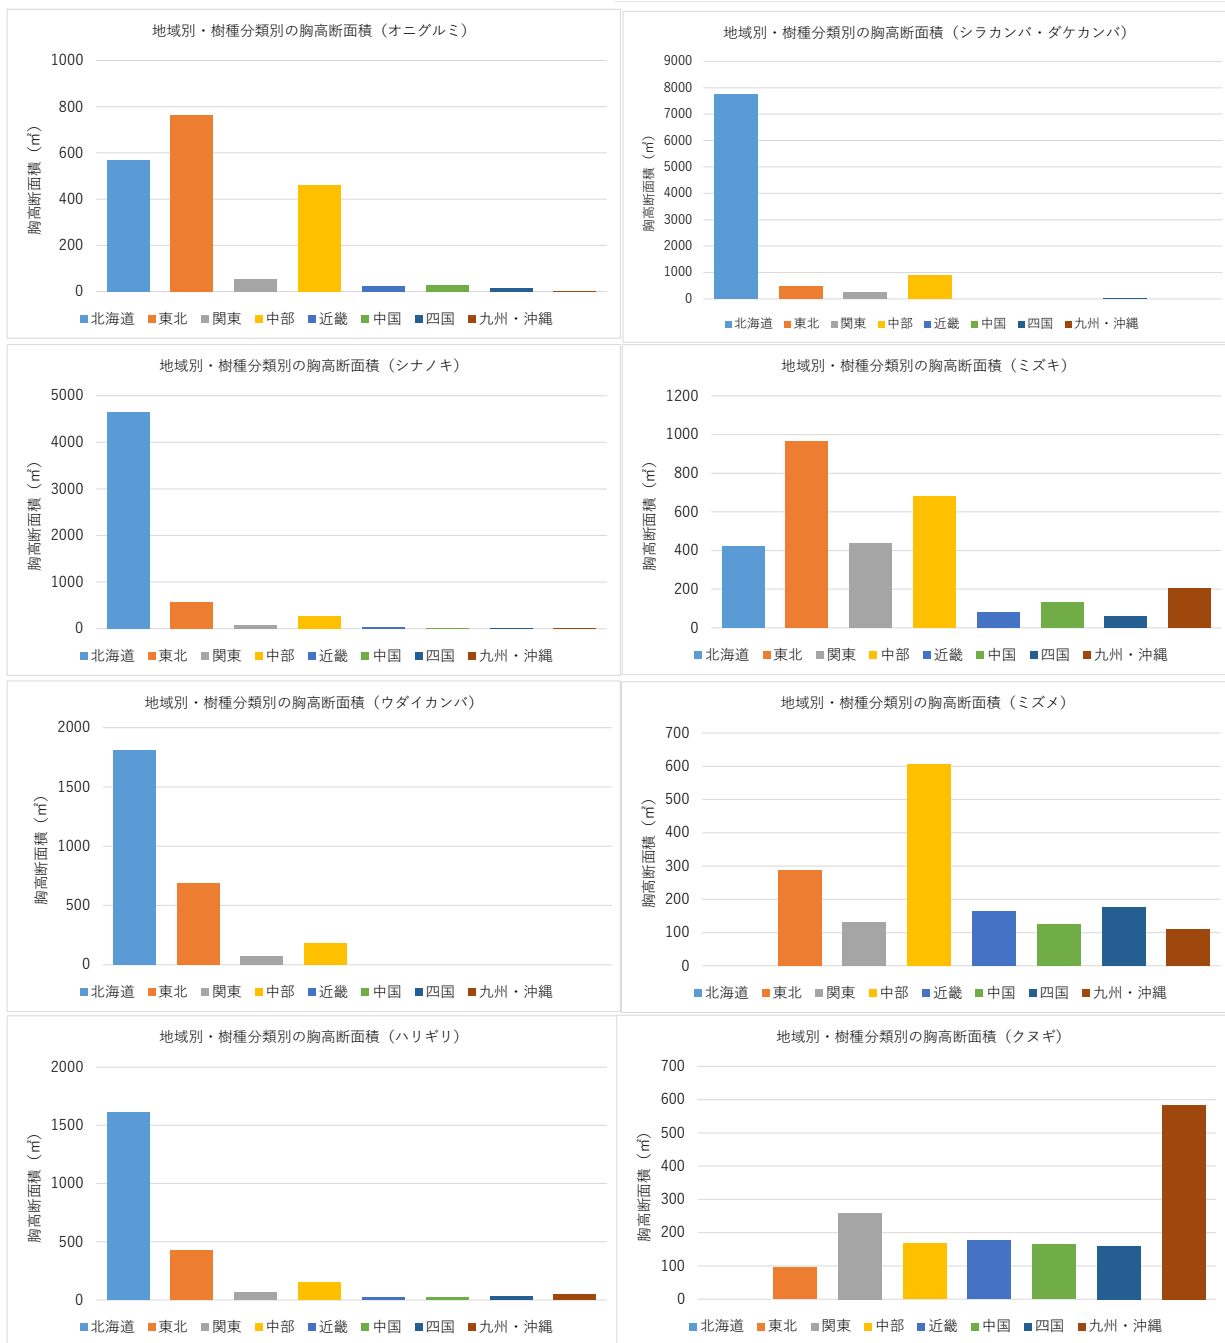

樹種別にみた地域分布（胸高断面積合計）

※単純集計による参考値。

樹種別にみた地域分布（胸高断面積合計）

※単純集計による参考値。

樹種別にみた地域分布（胸高断面積合計）

※単純集計による参考値。

樹種別にみた地域分布（胸高断面積合計）

※単純集計による参考値。