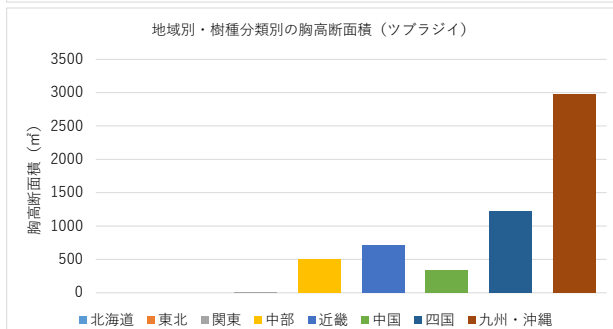

樹種別にみた地域分布（胸高断面積合計）

※単純集計による参考値。

樹種別にみた地域分布（胸高断面積合計）

※単純集計による参考値。

樹種別にみた地域分布（胸高断面積合計）

※単純集計による参考値。

樹種別にみた地域分布（胸高断面積合計）

※単純集計による参考値。