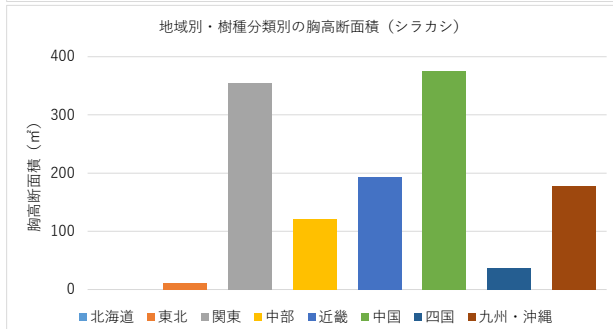

樹種別にみた地域分布（胸高断面積合計）

※単純集計による参考値。

樹種別にみた地域分布（胸高断面積合計）

※単純集計による参考値。

樹種別にみた地域分布（胸高断面積合計）

※単純集計による参考値。

樹種別にみた地域分布（胸高断面積合計）

※単純集計による参考値。