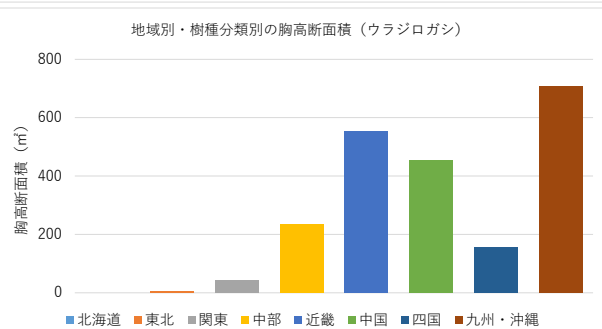

樹種別にみた地域分布（胸高断面積合計）

※単純集計による参考値。

樹種別にみた地域分布（胸高断面積合計）

※単純集計による参考値。

樹種別にみた地域分布（胸高断面積合計）

※単純集計による参考値。

樹種別にみた地域分布（胸高断面積合計）

※単純集計による参考値。