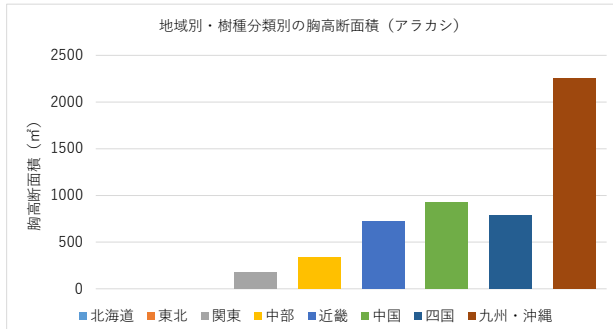

樹種別にみた地域分布（胸高断面積合計）

※単純集計による参考値。

樹種別にみた地域分布（胸高断面積合計）

※単純集計による参考値。

樹種別にみた地域分布（胸高断面積合計）

※単純集計による参考値。

樹種別にみた地域分布（胸高断面積合計）

※単純集計による参考値。