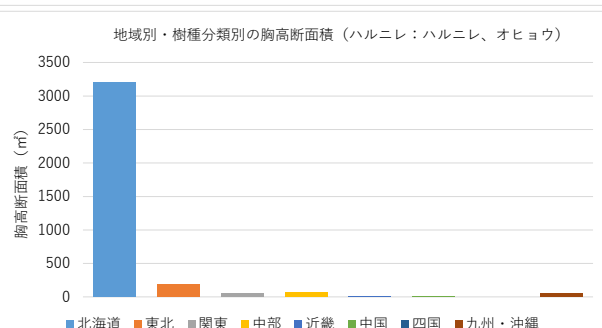

樹種別にみた地域分布（胸高断面積合計）

※単純集計による参考値。

樹種別にみた地域分布（胸高断面積合計）

※単純集計による参考値。

樹種別にみた地域分布（胸高断面積合計）

※単純集計による参考値。

樹種別にみた地域分布（胸高断面積合計）

※単純集計による参考値。