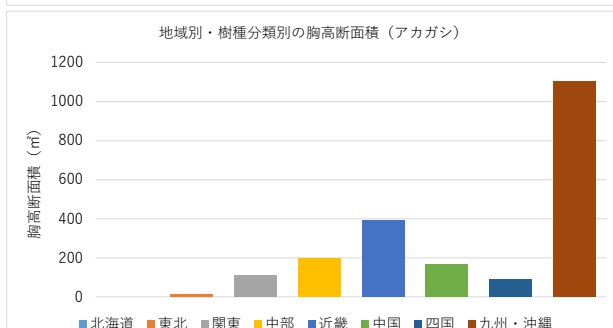

樹種別にみた地域分布（胸高断面積合計）

※単純集計による参考値。

樹種別にみた地域分布（胸高断面積合計）

※単純集計による参考値。

樹種別にみた地域分布（胸高断面積合計）

※単純集計による参考値。

樹種別にみた地域分布（胸高断面積合計）

※単純集計による参考値。