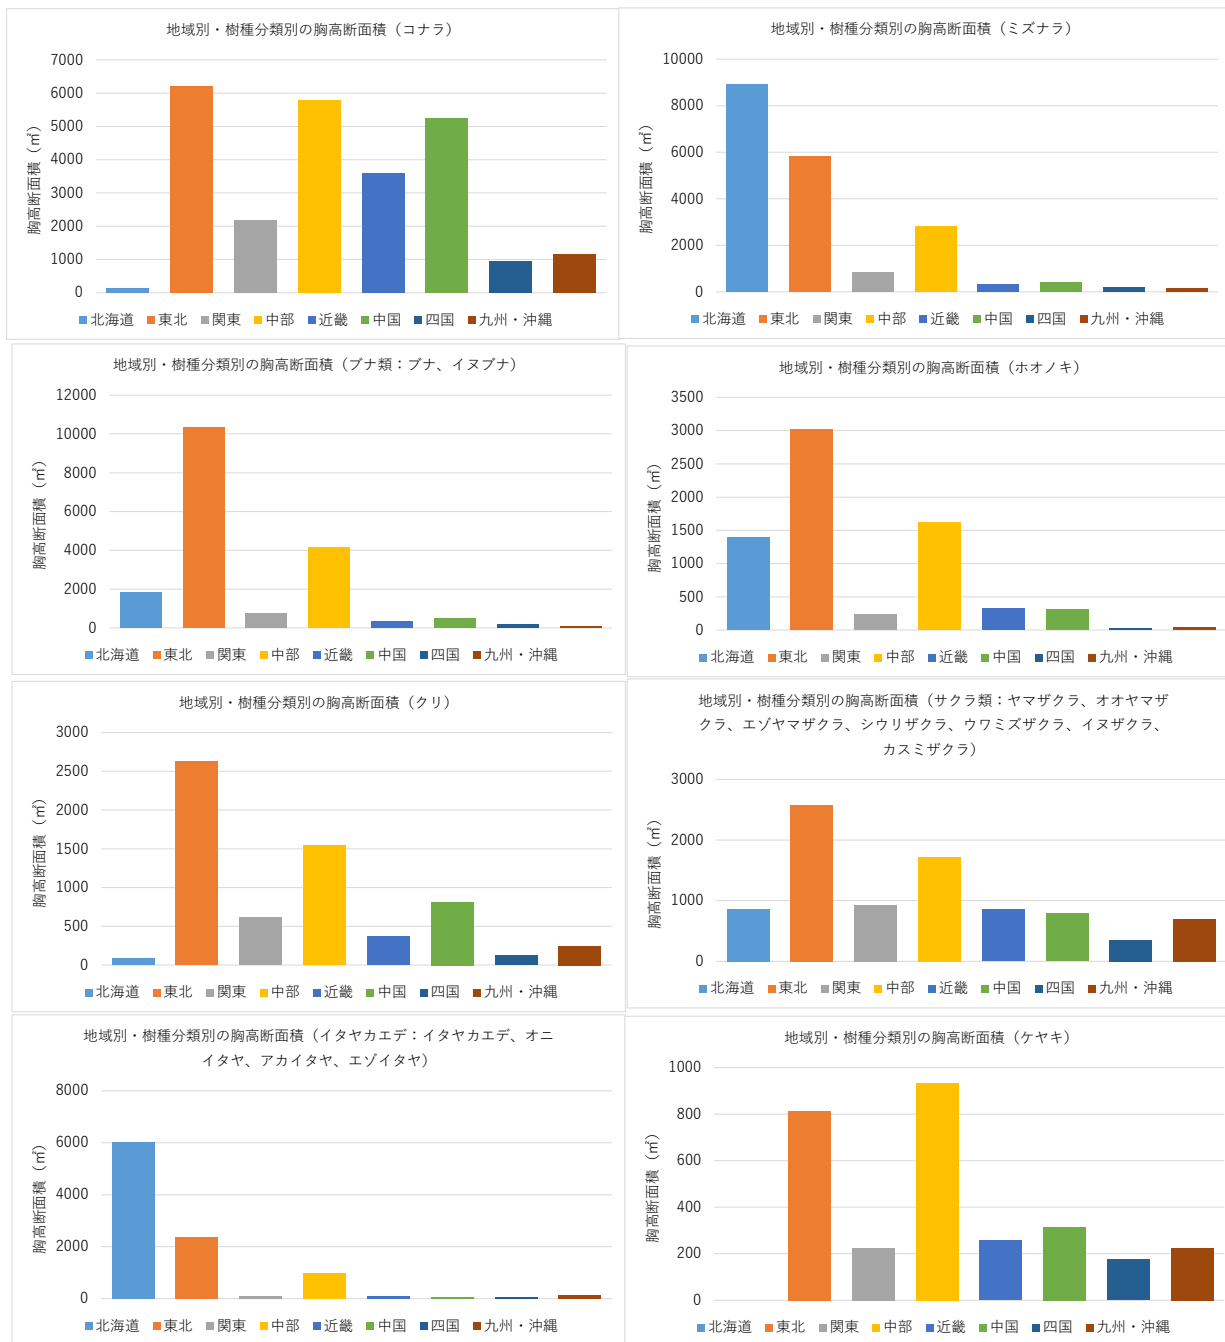

樹種別にみた地域分布（胸高断面積合計）

※単純集計による参考値。

樹種別にみた地域分布（胸高断面積合計）

※単純集計による参考値。

樹種別にみた地域分布（胸高断面積合計）

※単純集計による参考値。

樹種別にみた地域分布（胸高断面積合計）

※単純集計による参考値。