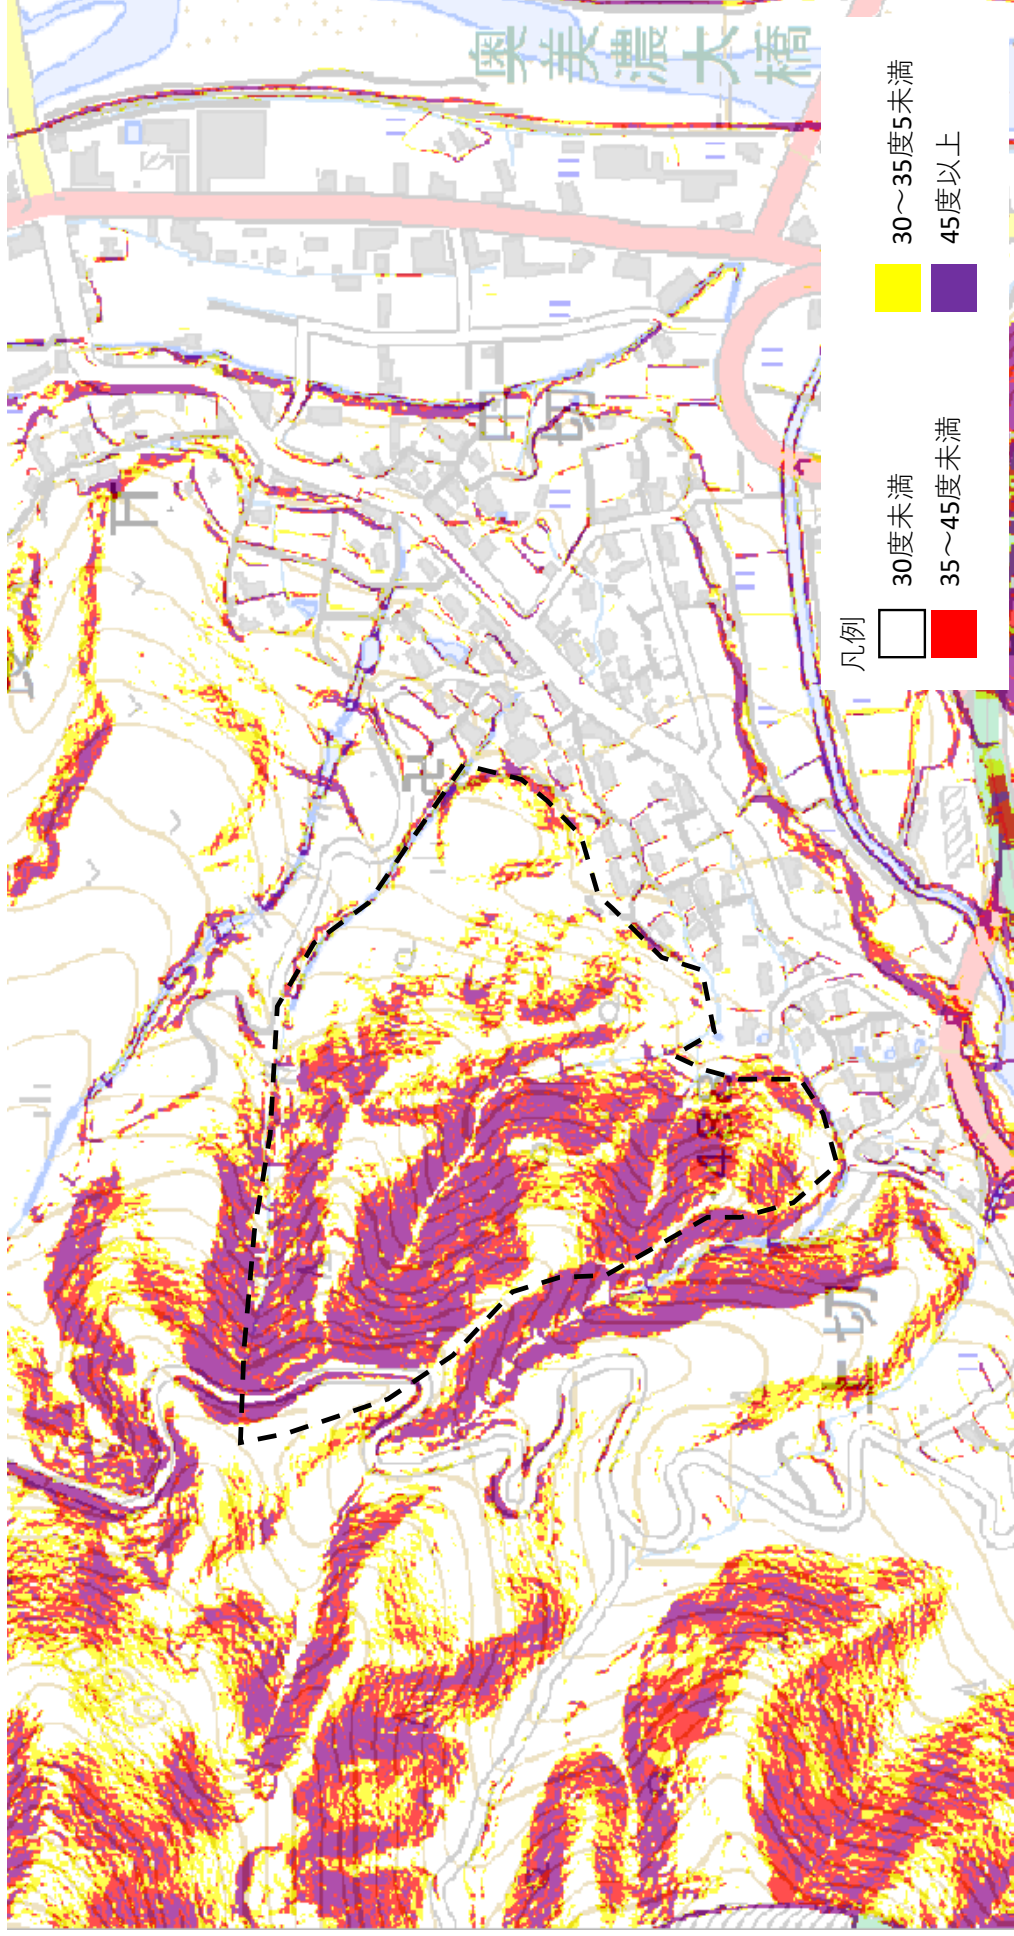

令和元年度 集積計画作成 郡上市白鳥町向小駄良
CS立体図

令和元年度 集積計画作成 郡上市白鳥町向小駄良

傾斜区分図

令和元年度 集積計画作成 郡上市白鳥町向小駄良
航空写真