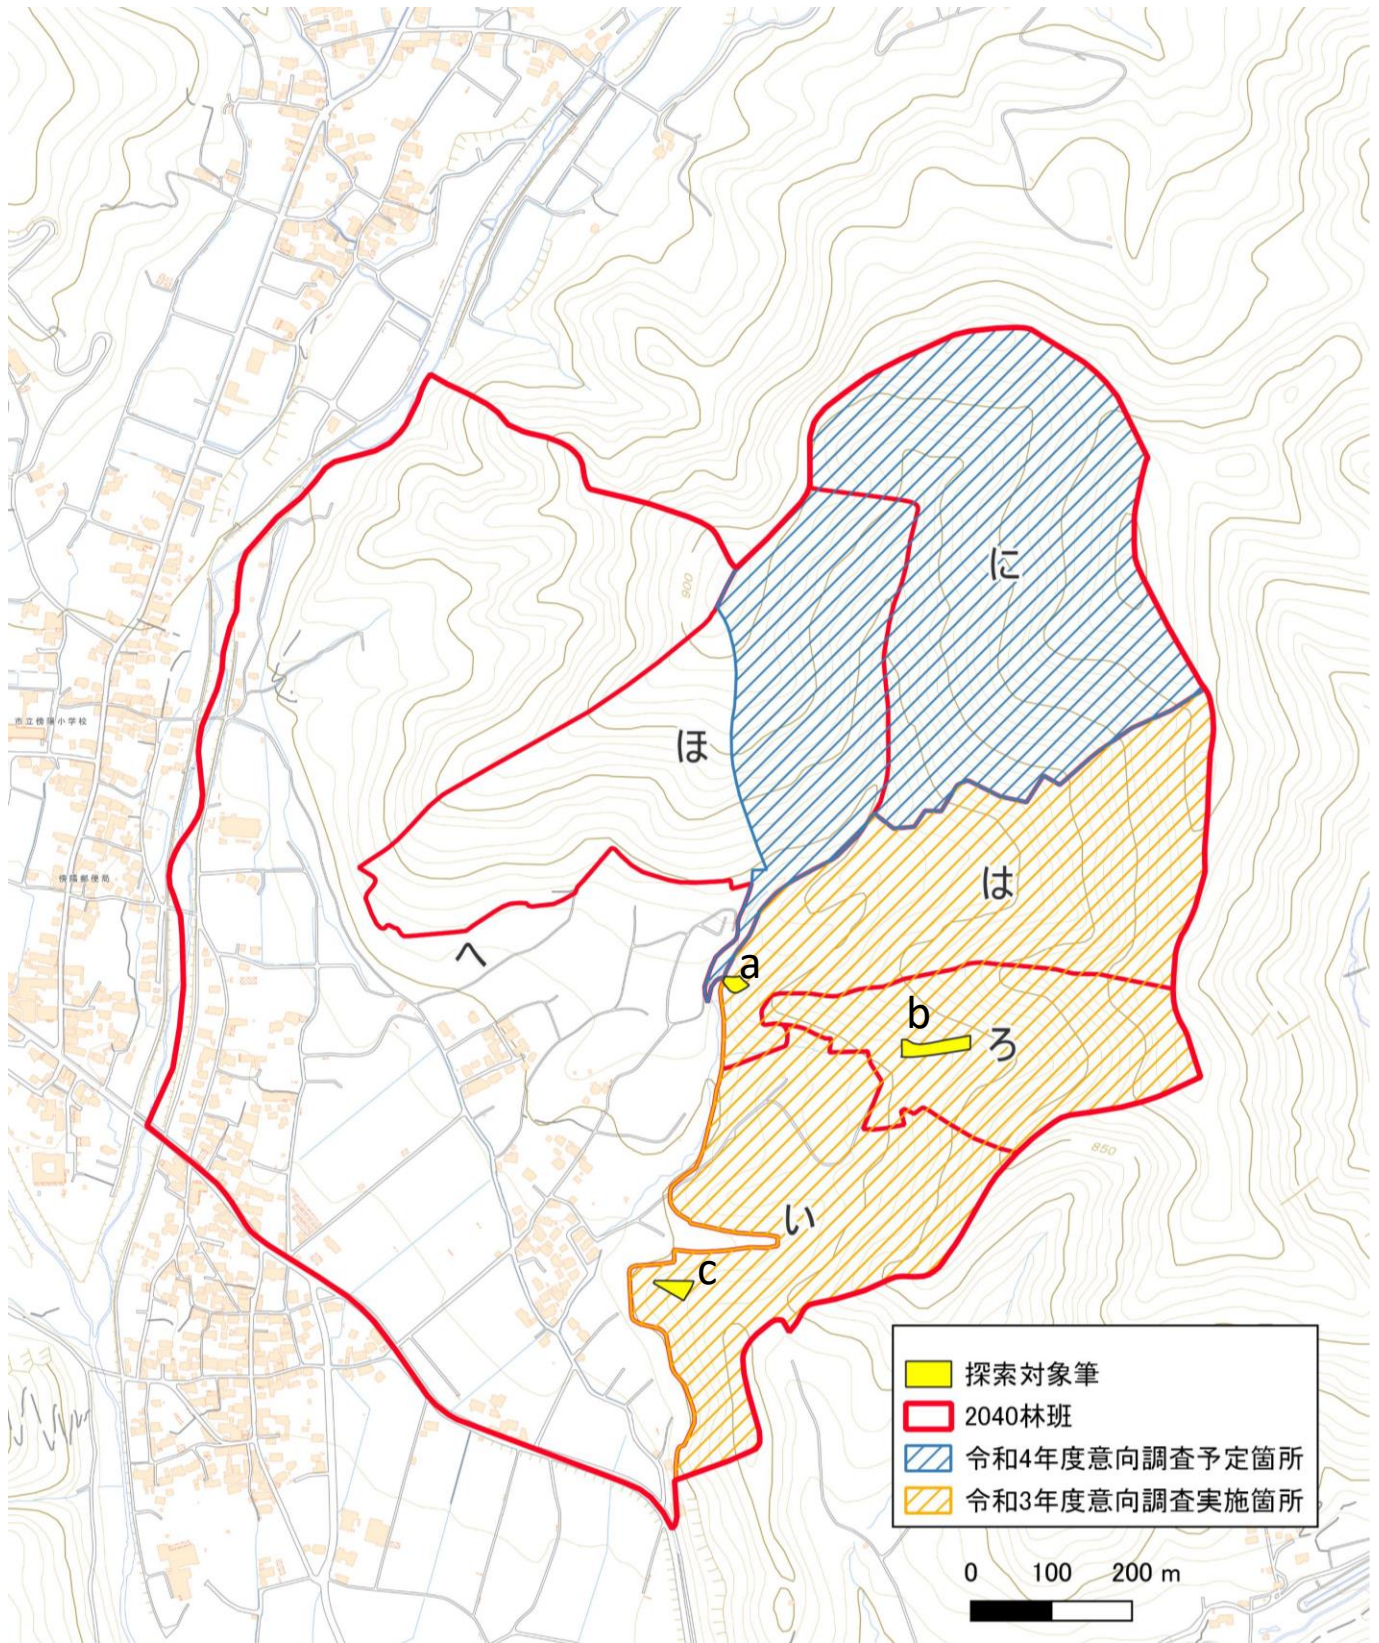

# 2040林班位置図(広域)

## 2040林班概要

年齢級	13年齢級(最頻値、24%) 10年齢級以上が90%以上
面積	78.16ha
樹種構成	その他広葉樹(30%) アカマツ(29%) カラマツ(26%)

↖ 2040林班

↙ 上田市役所

↖ 上田駅

0 750 1,500 m

※地理院地図を加工して作成

# 2040林班小班図

※地理院地図を加工して作成

# 2040林班周辺地質情報