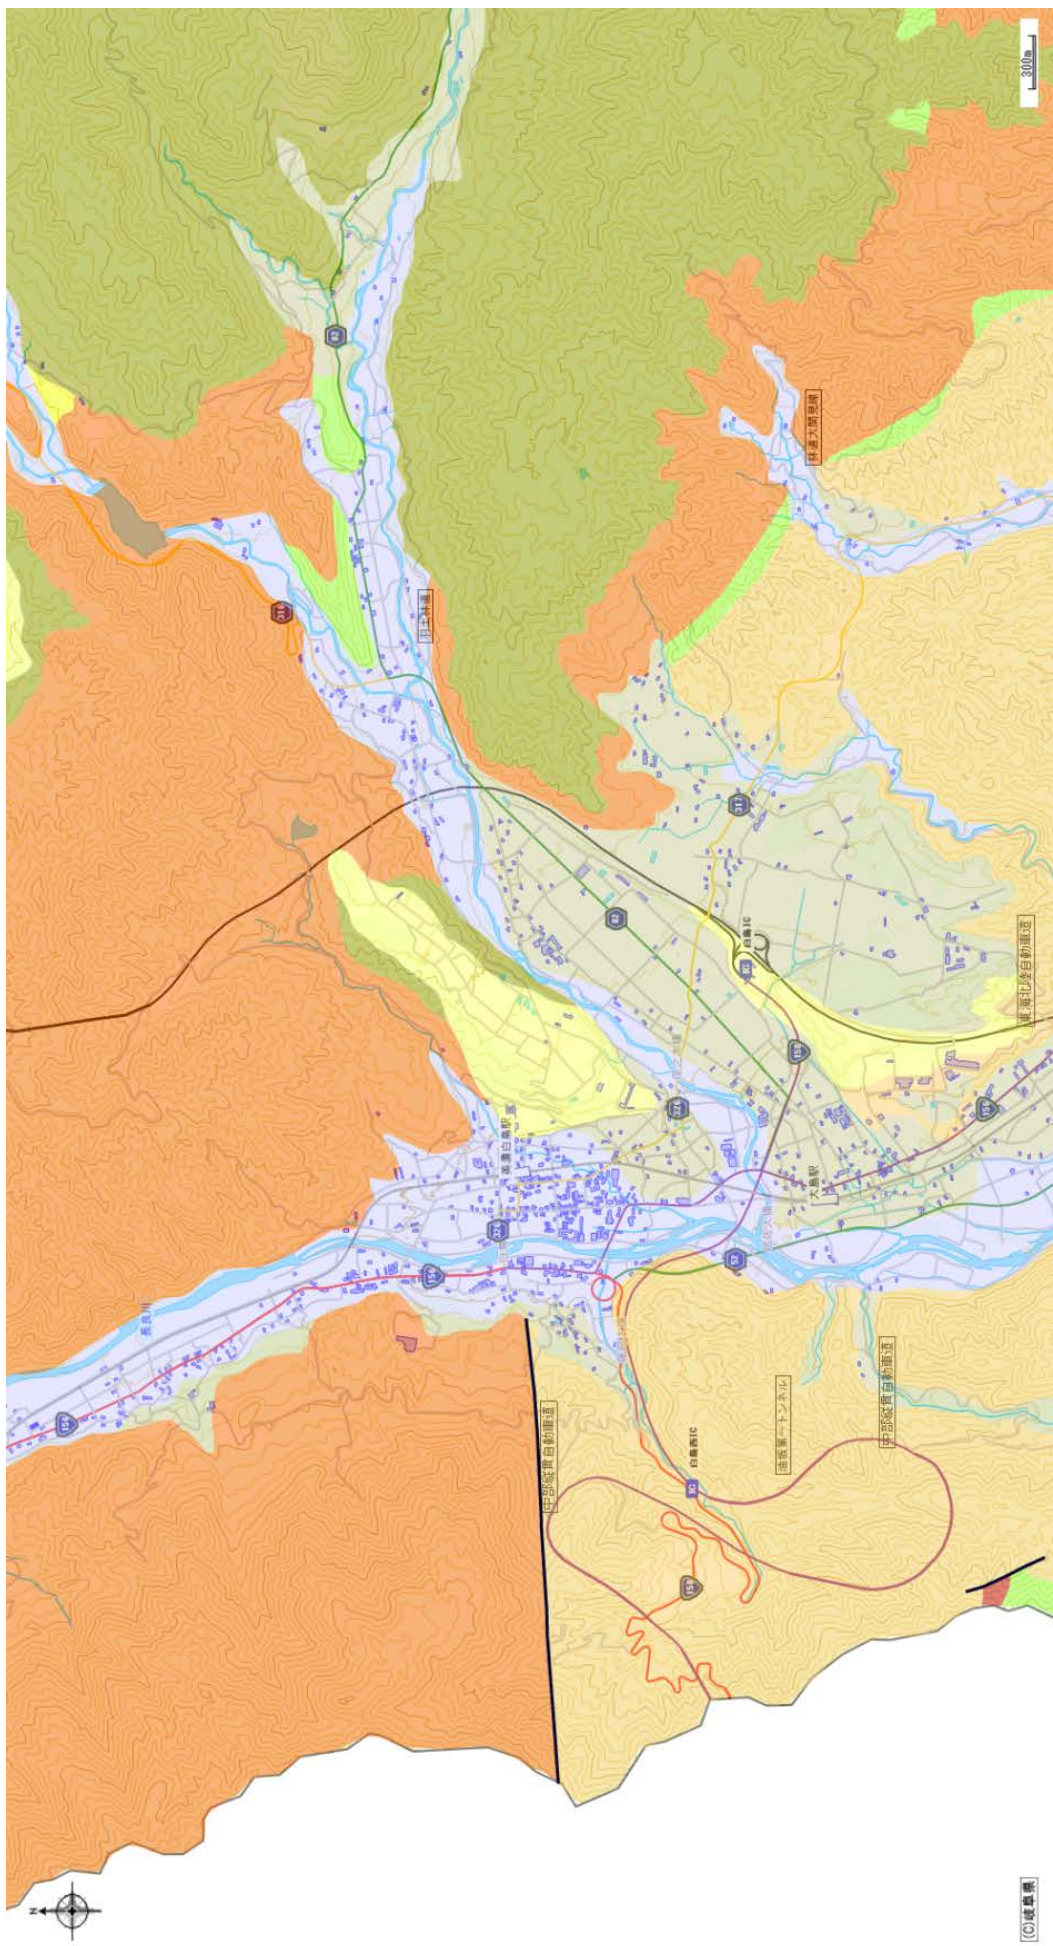

衛星画像（郡上市、旧白鳥町付近）

市森林整備計画の概略図【ゾーニング図】(郡上市、旧白鳥町付近)

山地災害危険地区 (郡上市、旧白鳥町付近)

地質図 (郡上市、旧白鳥町付近)

微地形表現図【赤色立体図】(郡上市、旧白鳥町付近)