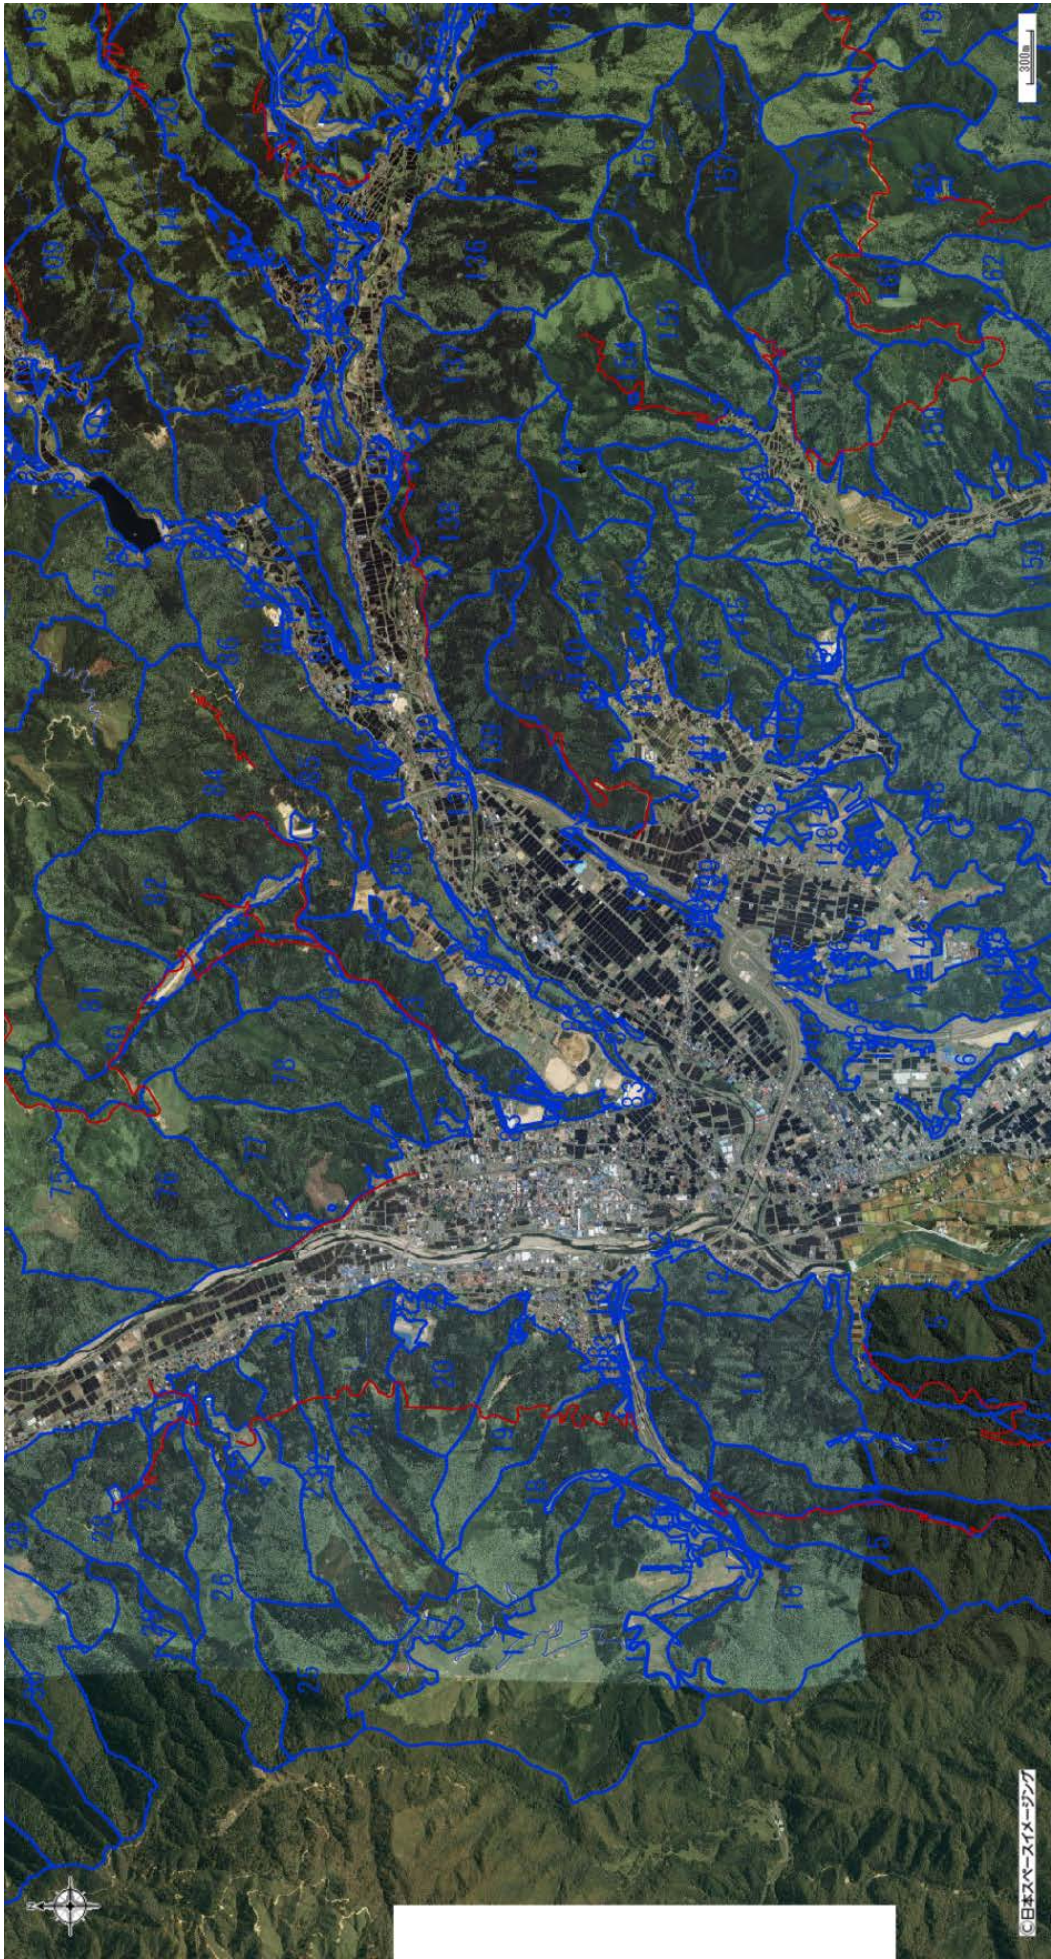

衛星画像（郡上市、旧白鳥町付近）

市森林整備計画の概略図【ゾーニング図】(郡上市、旧白鳥町付近)

山地災害危険地区 (郡上市、旧白鳥町付近)

地質図 (郡上市、旧白鳥町付近)

微地形表現図【赤色立体図】(郡上市、旧白鳥町付近)