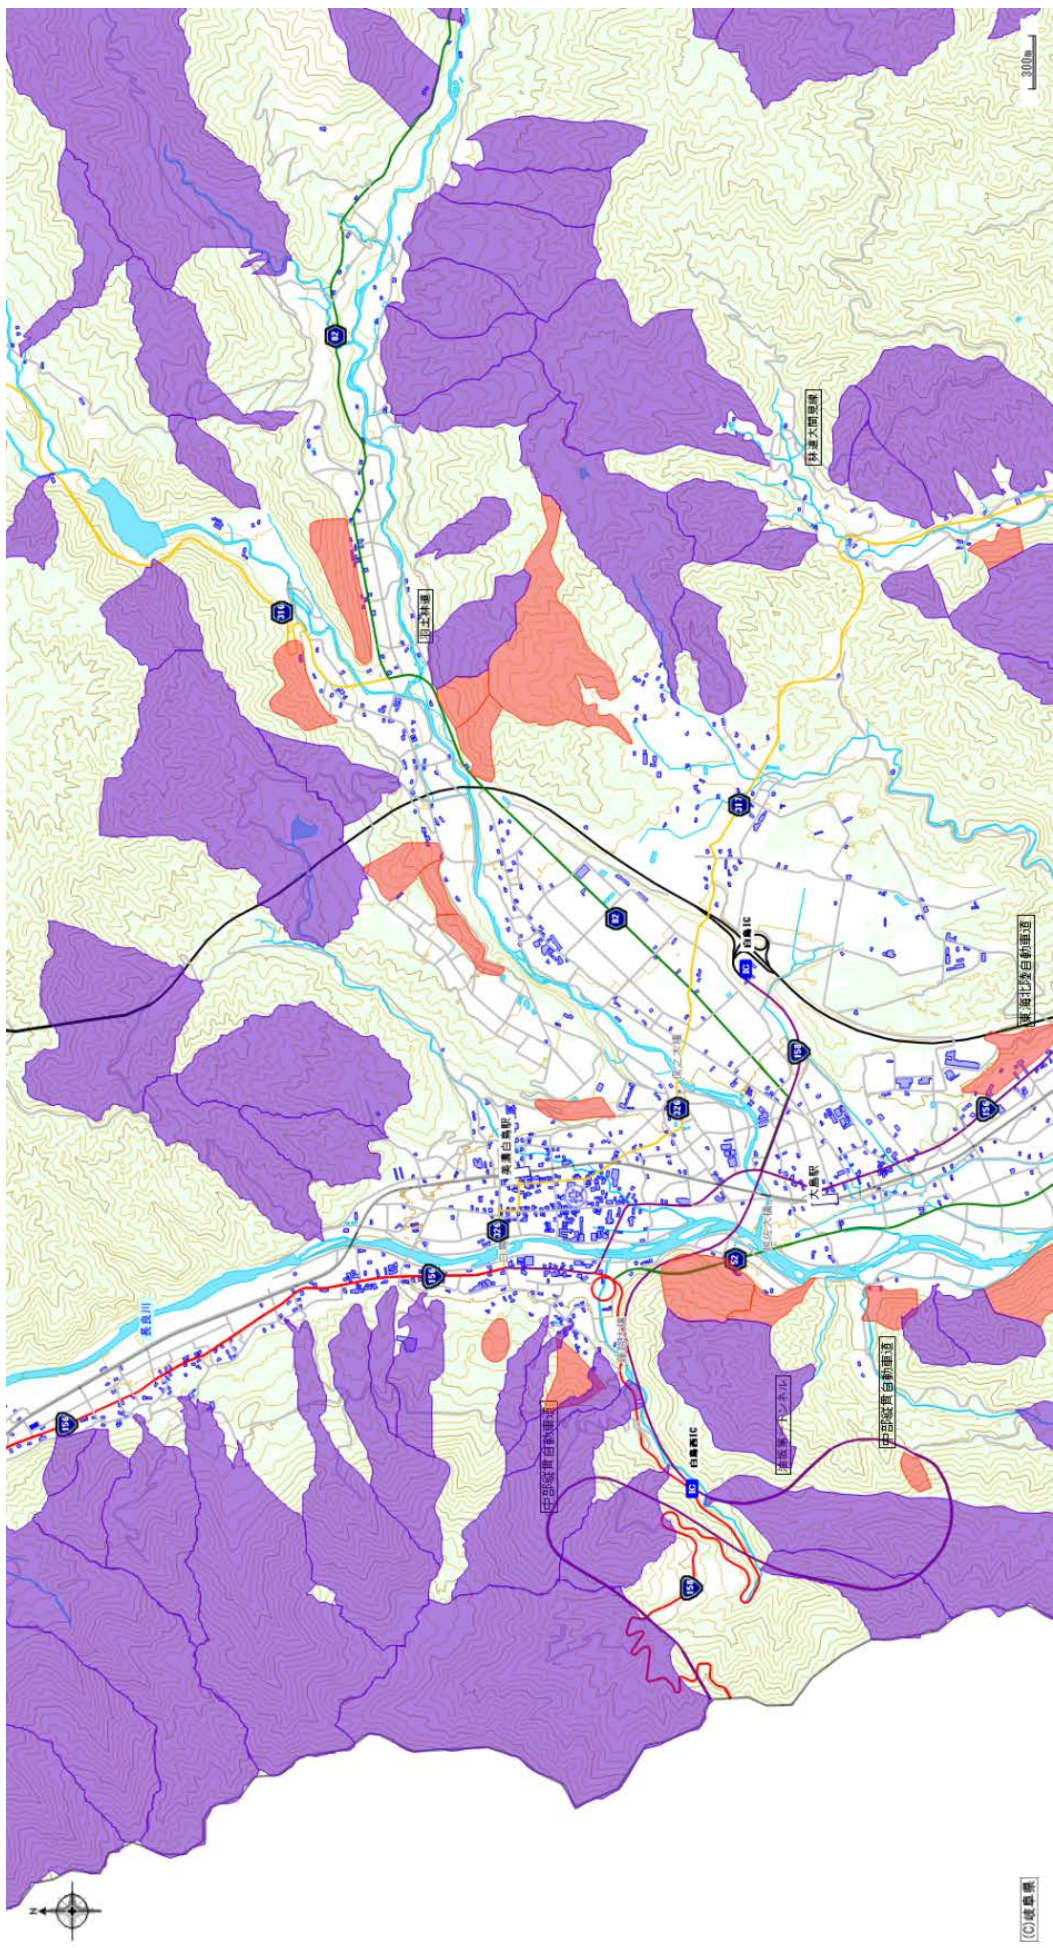

衛星画像（郡上市、旧白鳥町付近）

市森林整備計画の概略図【ゾーニング図】(郡上市、旧白鳥町付近)

山地災害危険地区 (郡上市、旧白鳥町付近)

地質図 (郡上市、旧白鳥町付近)

微地形表現図【赤色立体図】(郡上市、旧白鳥町付近)