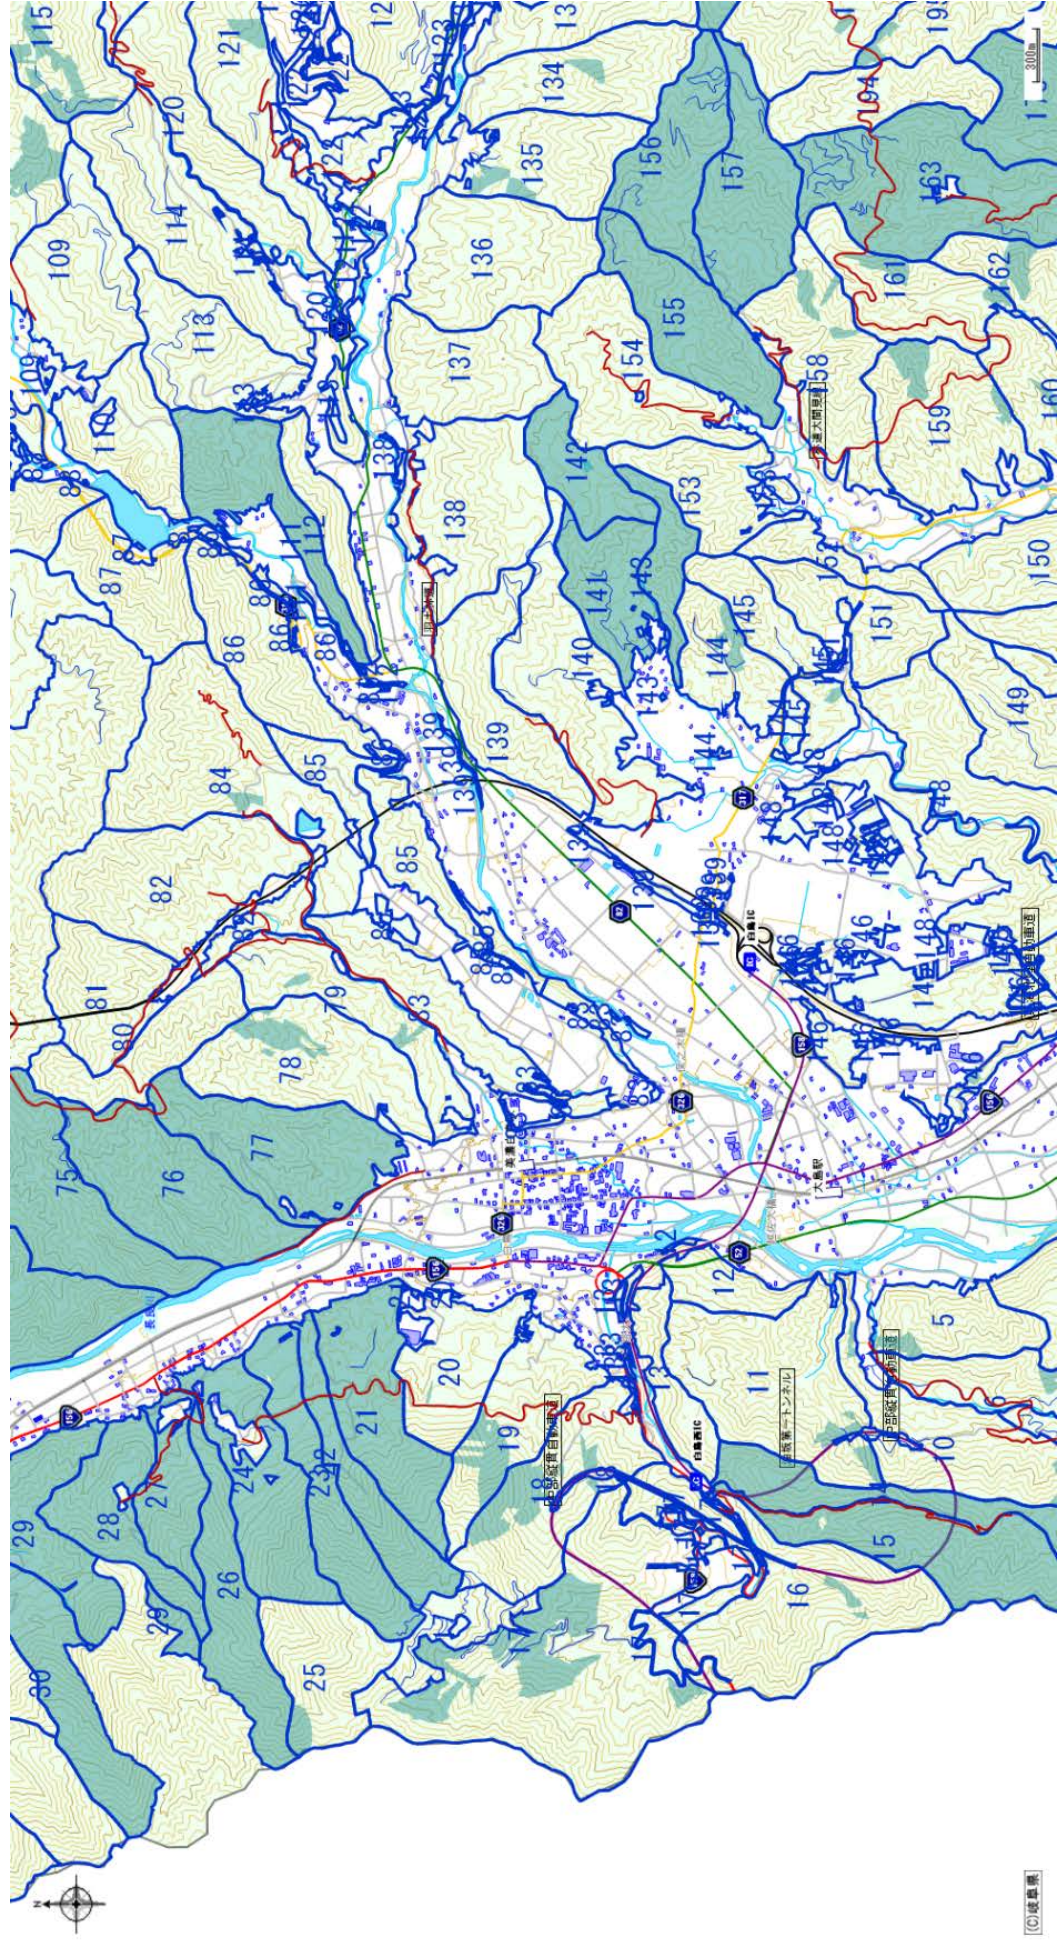

衛星画像（郡上市、旧白鳥町付近）

市森林整備計画の概略図【ゾーニング図】(郡上市、旧白鳥町付近)

山地災害危険地区 (郡上市、旧白鳥町付近)

地質図 (郡上市、旧白鳥町付近)

微地形表現図【赤色立体図】(郡上市、旧白鳥町付近)