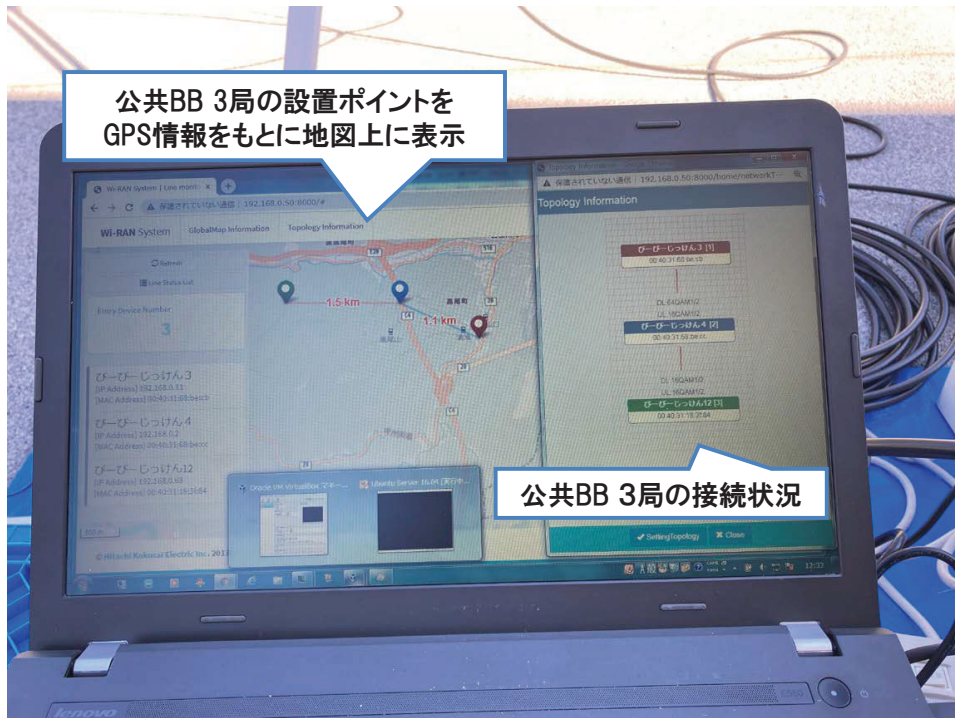

200MHz帯自営ブロードバンド(公共BB) 通信試験 (高尾森林ふれあい推進センター)

- ・ふれあいセンターで受信した各無線局の位置情報と実験風景

200MHz帯自営ブロードバンド(公共BB) 通信試験 (高尾森林ふれあい推進センター)

- ・ふれあいセンターで受信したウェアラブルカメラ映像及び実験風景
- ・映像は日影沢キャンプ場から送信
- ・連絡・指示は、ウェアラブルカメラ及びモニタPCに接続したヘッドセットで実施

200MHz帯自営ブロードバンド(公共BB) 通信試験 (城見台付近)

- ・空中線 (ブラウンアンテナ) の設置と実験風景

200MHz帯自営ブロードバンド(公共BB) 通信試験 (山頂付近～薬王院)

- ・横方向伝搬試験
- ・山頂付近から薬王院までを歩行
- ・ウェアラブルカメラ映像伝送の実験風景

200MHz帯自営ブロードバンド(公共BB) 通信試験 (城見台付近)

・伝搬特性・BER測定の実験風景