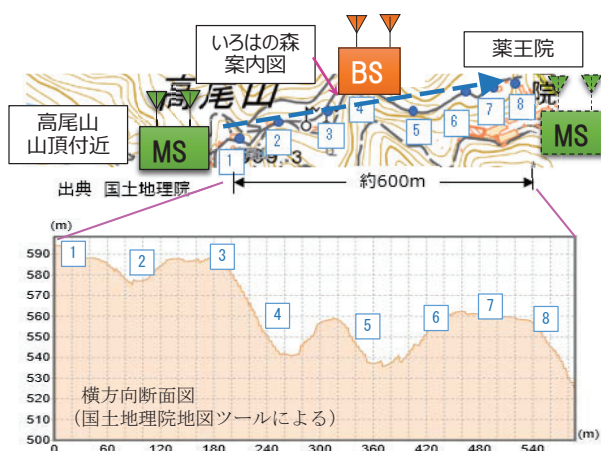

200MHz帯自営ブロードバンド(公共BB) 通信試験 (高尾森林ふれあい推進センター)

- ・ふれあいセンターで受信した各無線局の位置情報と実験風景

200MHz帯自営ブロードバンド(公共BB) 通信試験 (高尾森林ふれあい推進センター)

- ・ふれあいセンターで受信したウェアラブルカメラ映像及び実験風景
- ・映像は日影沢キャンプ場から送信
- ・連絡・指示は、ウェアラブルカメラ及びモニタPCに接続したヘッドセットで実施

200MHz帯自営ブロードバンド(公共BB) 通信試験 (城見台付近)

- ・空中線 (ブラウンアンテナ) の設置と実験風景

200MHz帯自営ブロードバンド(公共BB) 通信試験 (山頂付近～薬王院)

- ・横方向伝搬試験
- ・山頂付近から薬王院までを歩行
- ・ウェアラブルカメラ映像伝送の実験風景

200MHz帯自営ブロードバンド(公共BB) 通信試験 (城見台付近)

・伝搬特性・BER測定の実験風景