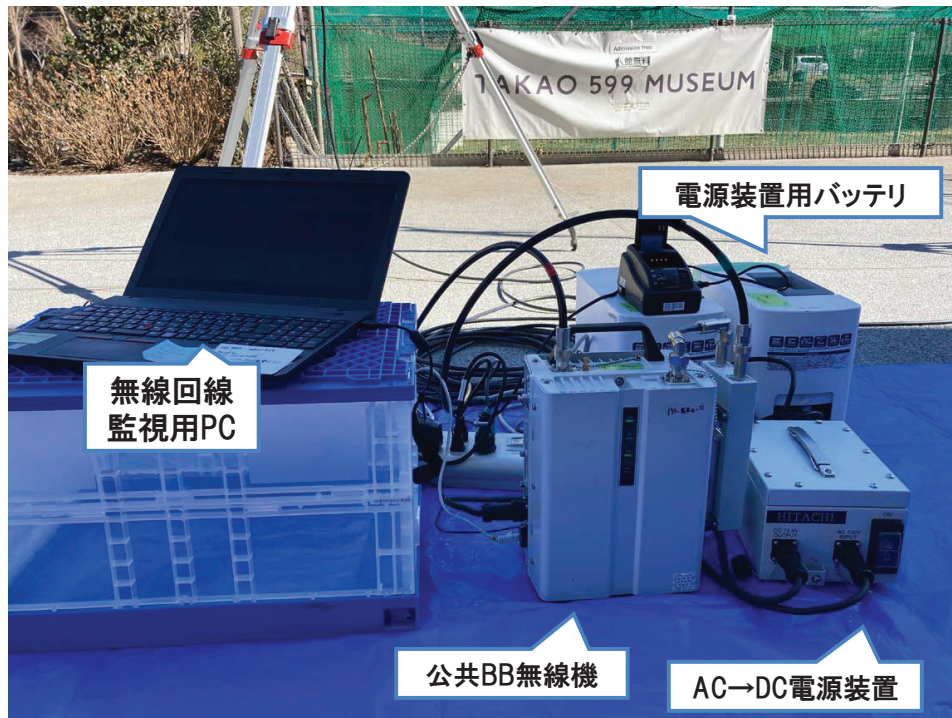

## 200MHz帯自営ブロードバンド(公共BB) 通信試験 (日影沢キャンプ場)

- ・林業用アプリ操作の様子  
Wi-Fi経由で公共BBと接続

## 200MHz帯自営ブロードバンド(公共BB) 通信試験 (日影沢キャンプ場)

- ・空中線 (5素子八木アンテナ) の設置

## 200MHz帯自営ブロードバンド(公共BB) 通信試験 (高尾森林ふれあい推進センター)

### ・通信試験用機器の設置