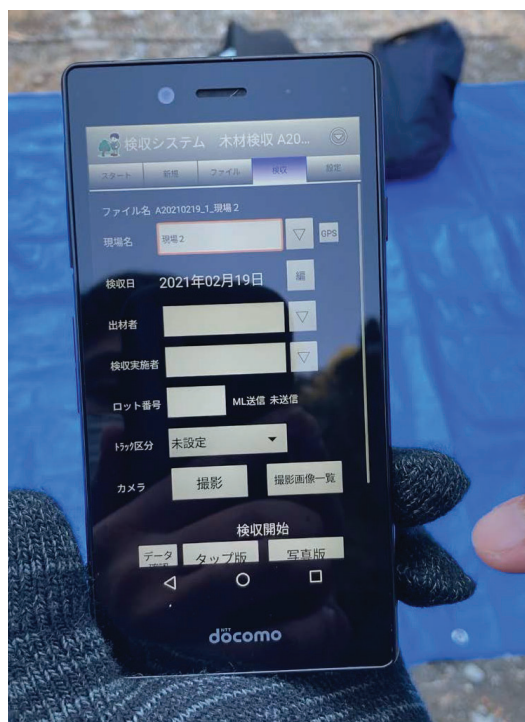

200MHz帯自営ブロードバンド(公共BB) 通信試験 (日影沢キャンプ場)

- ・林業用アプリ操作の様子
  Wi-Fi経由で公共BBと接続