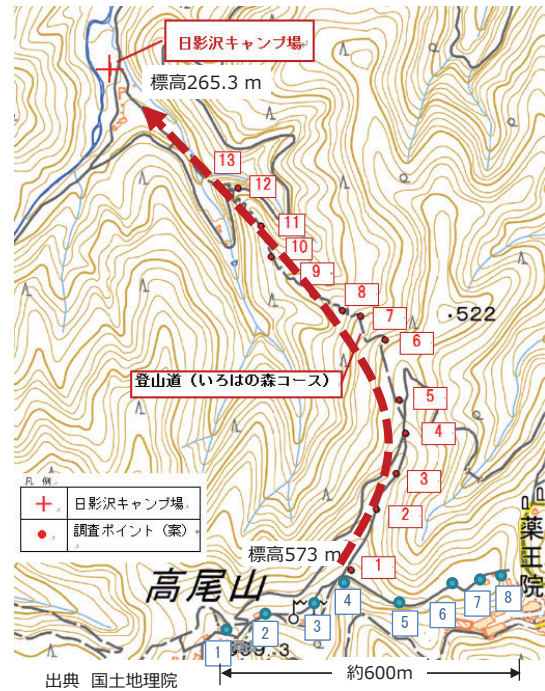

## 150MHz帯デジタル業務用無線/簡易無線 通信試験 (日影沢キャンプ場)

- ・日影沢キャンプ場においてデジタル無線及び簡易無線の試験中
- ・デジタル簡易無線：通話試験にてメリットの確認
- ・デジタル業務用無線（送信局）：試験電波を送信し、移動局（受信側）にてデータ取得

## 150MHz帯デジタル業務用無線/簡易無線 通信試験 (日影沢キャンプ場)

- ・150MHz帯デジタル業務用無線（送信局）の通信試験風景
- ・日影沢キャンプ場から試験電波の送信を行い、移動局（受信側）にてデータ取得

## 150MHz帯デジタル業務用無線/簡易無線 通信試験 (いろはの森コース)

- ・縦方向伝搬試験
- ・高尾山 (いろはの森案内板) から日影沢キャンプ場までを歩行

## 150MHz帯デジタル業務用無線/簡易無線 通信試験 (山頂付近～薬王院)

- ・横方向伝搬試験
- ・山頂付近から薬王院までを歩行