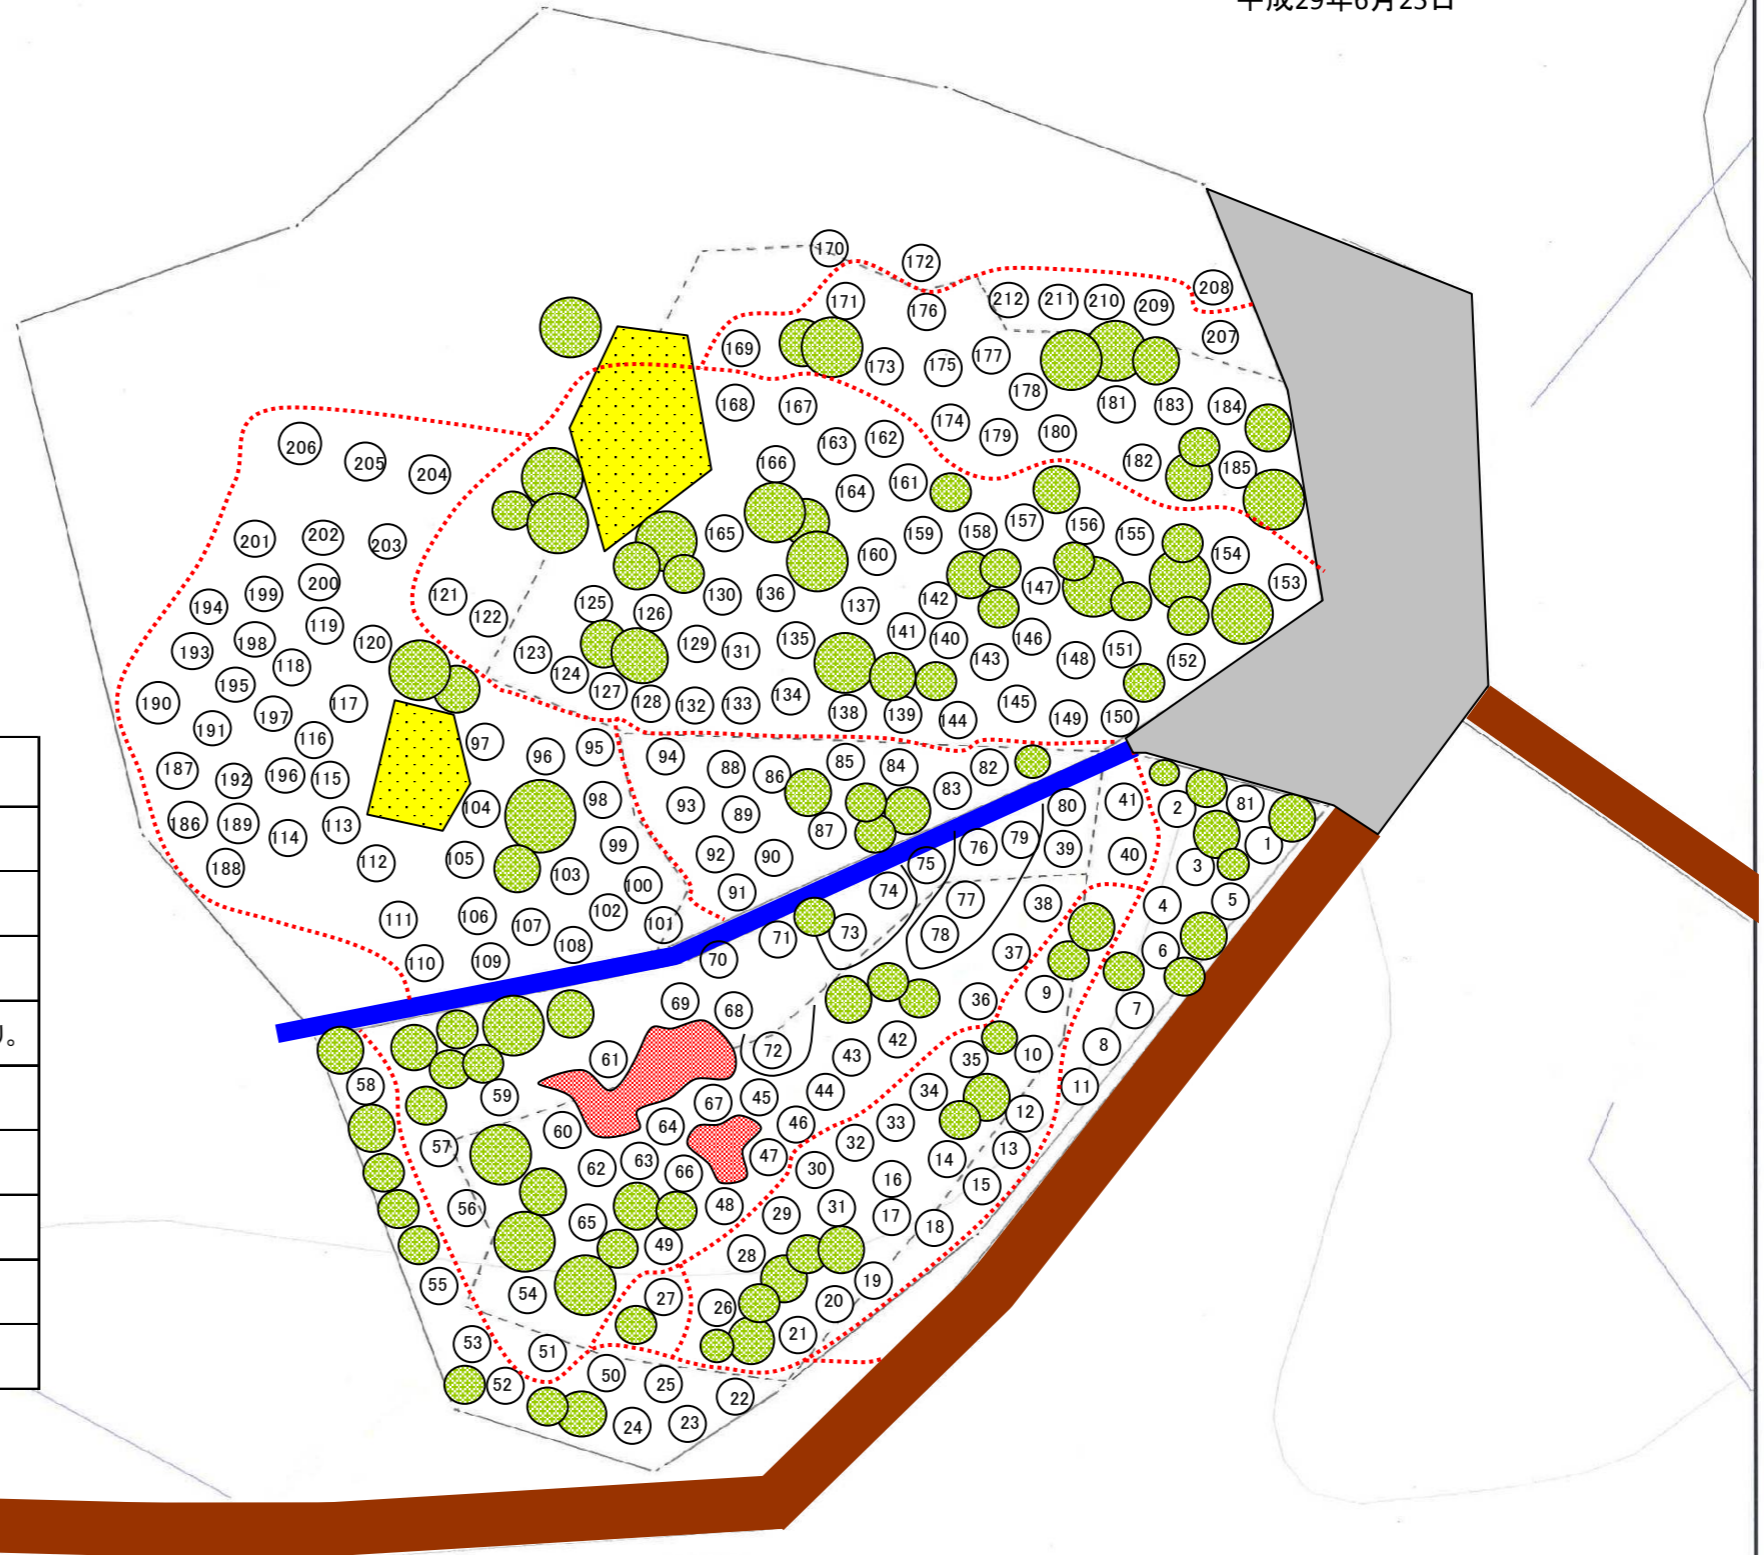

樹種転換エリア植樹箇所位置図

平成29年6月25日

凡 例		
管理車道		
管理道		
管理歩道		
植栽位置番号	① ~ ②12	各番号の表示札あり。
立入禁止区域		落枝の恐れ等です。
枝条溜め		
森のひろば		
立木		およその想定です。

1:500