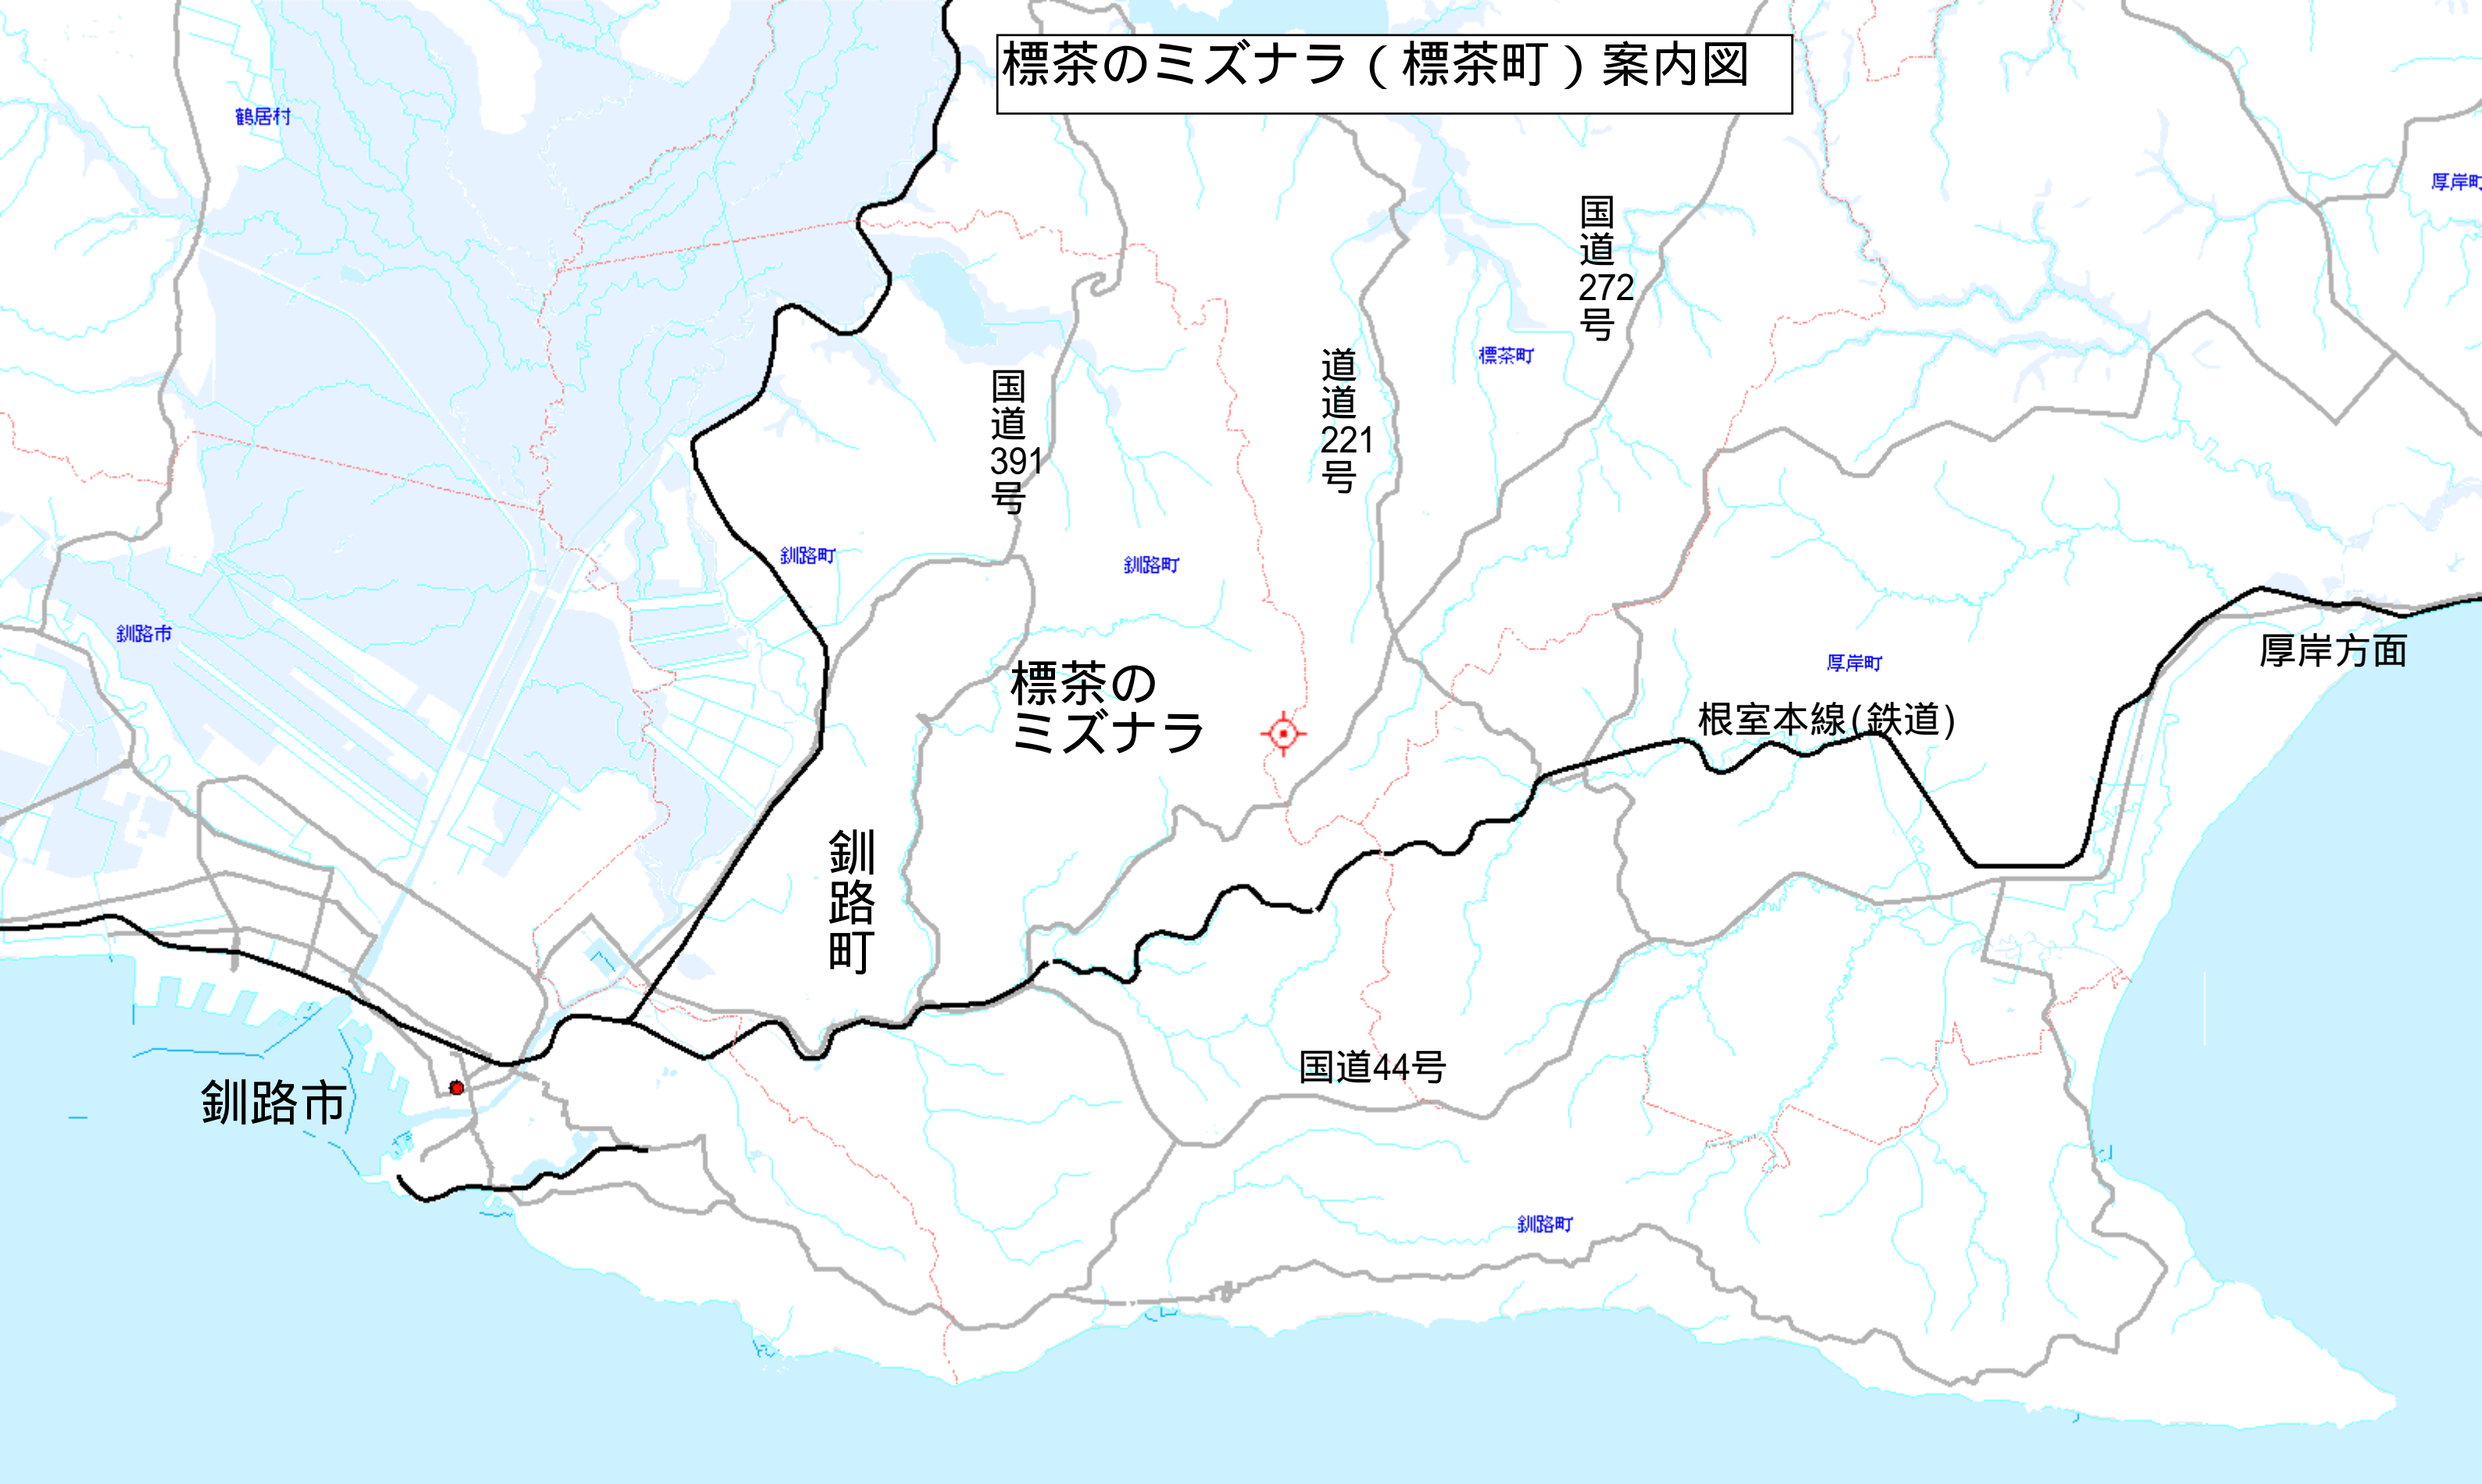

標茶のミズナラ（標茶町）案内図

鶴居村

厚岸町

国道272号

道道221号

国道391号

標茶町

釧路町

釧路町

標茶の
ミズナラ

厚岸町

厚岸方面

根室本線(鉄道)

釧路市

釧路町

国道44号

釧路市

釧路町