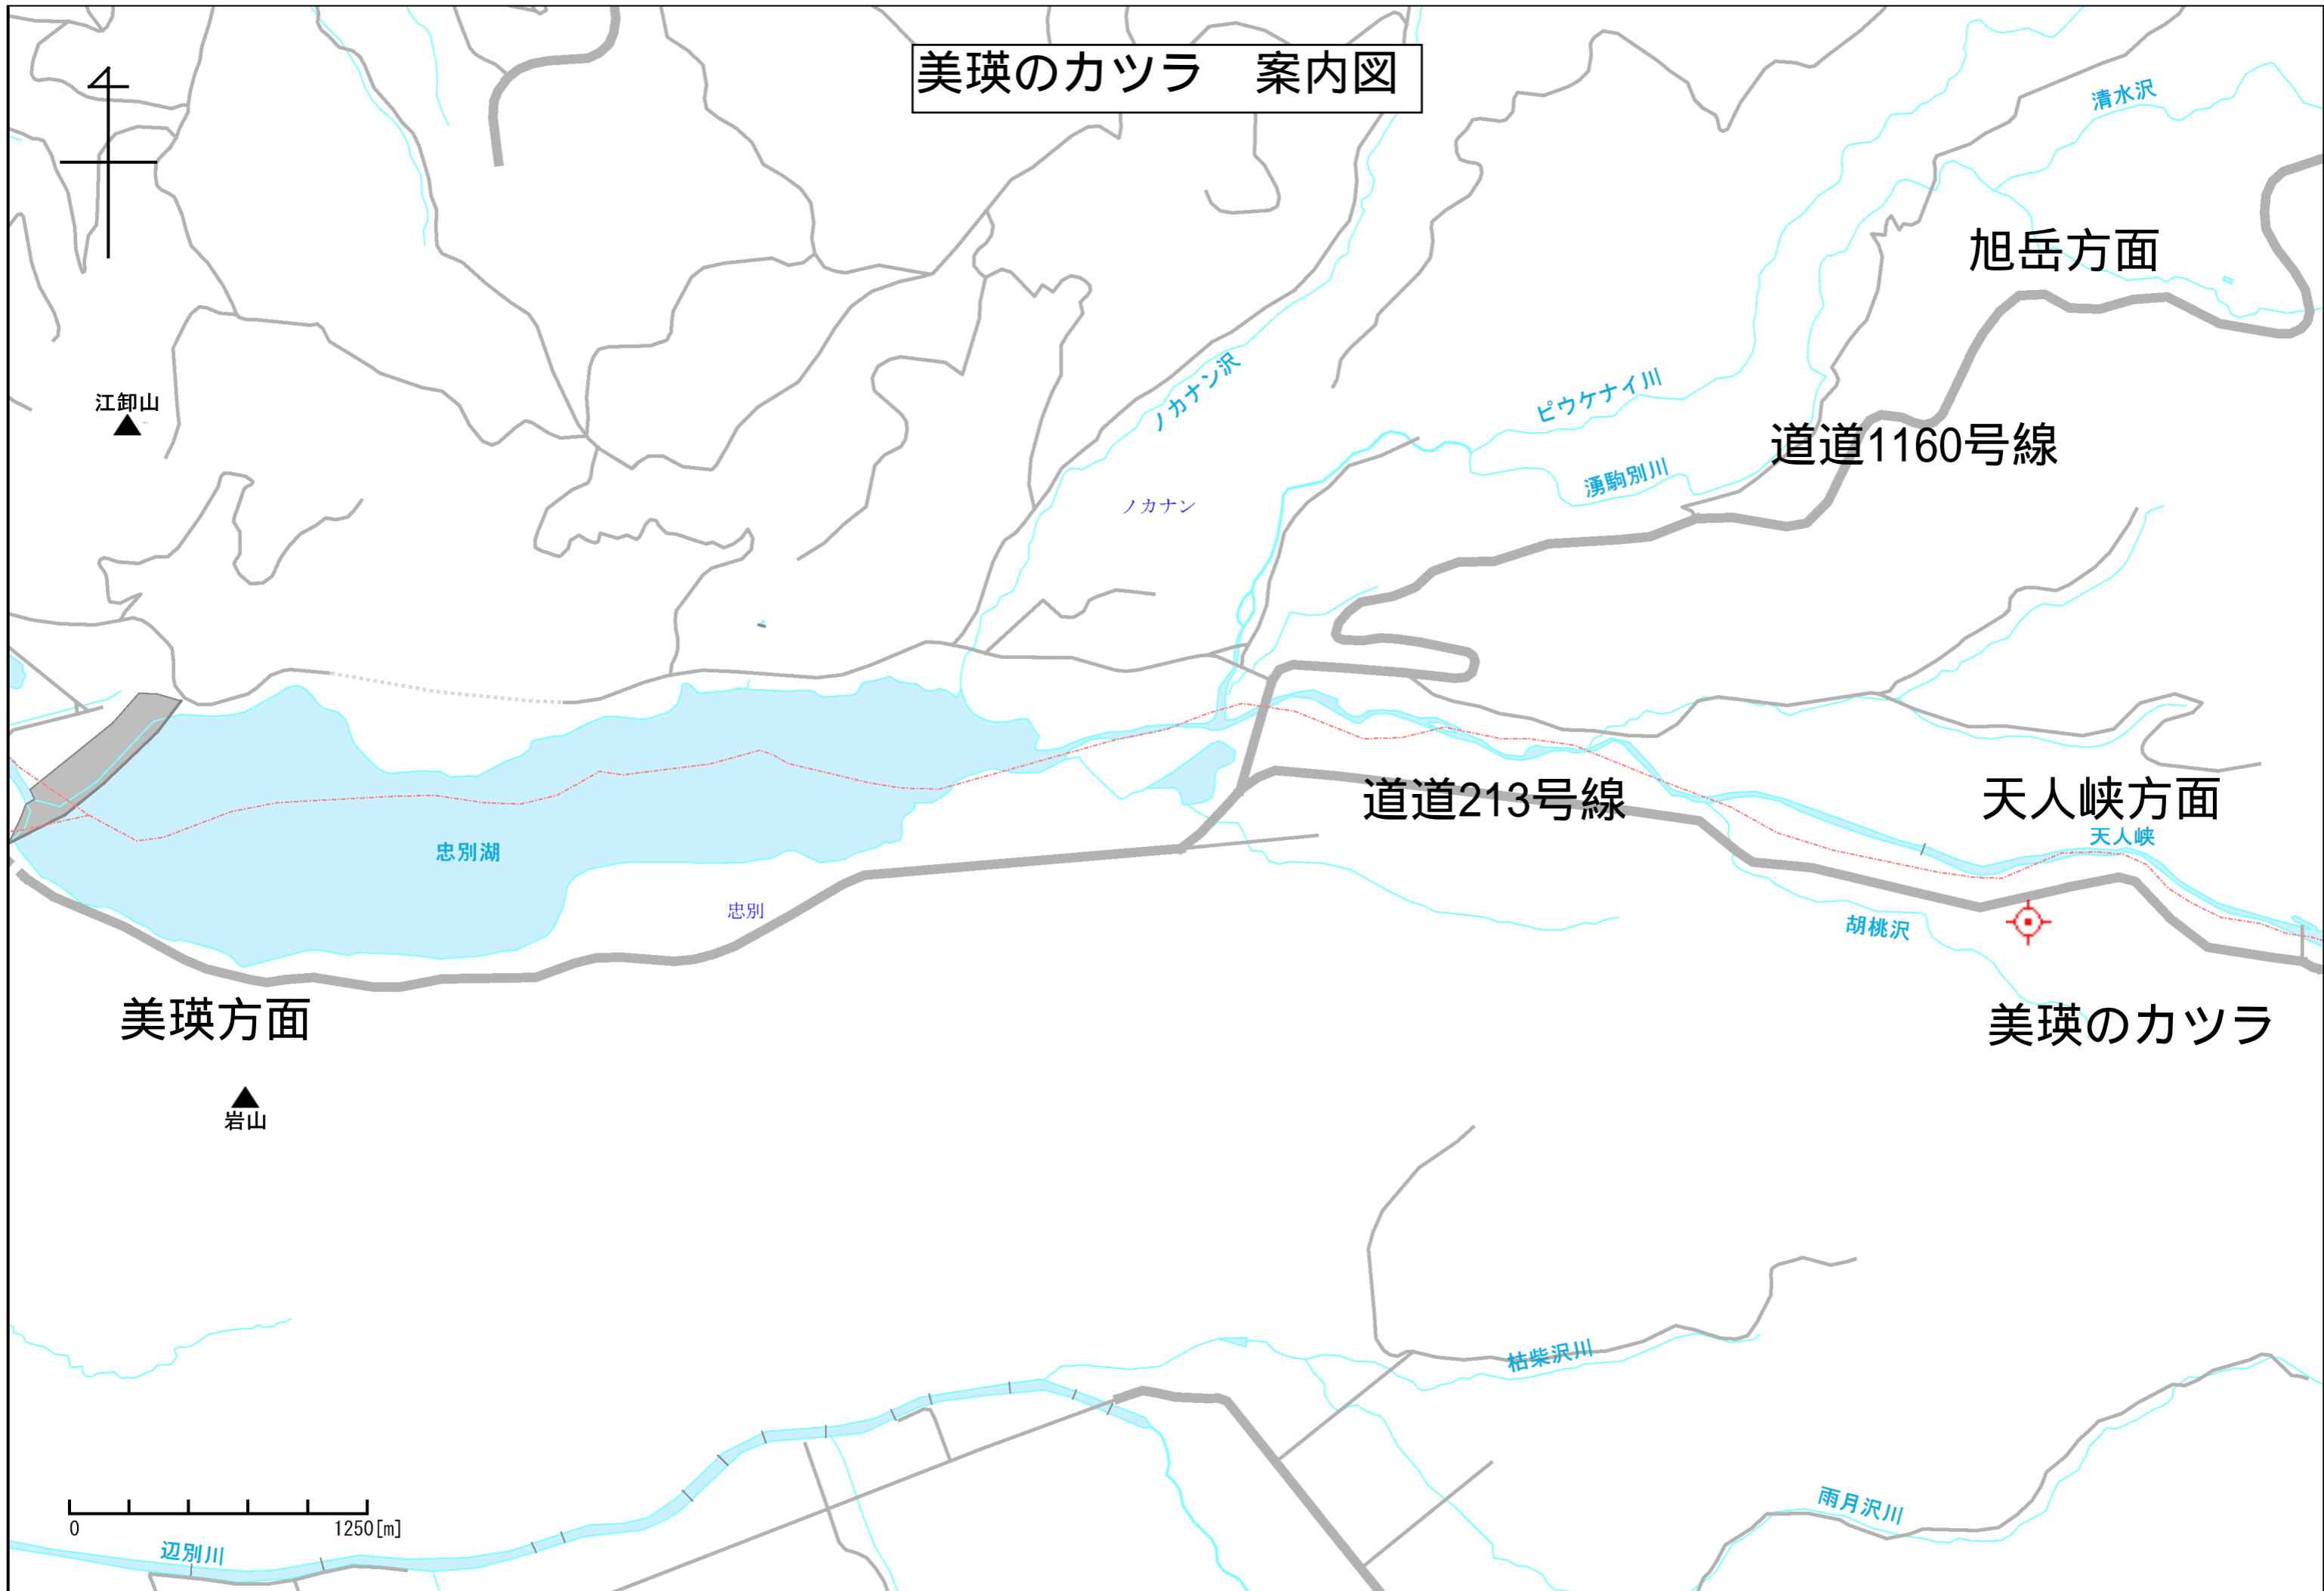

# 美瑛のカツラ 案内図

旭岳方面

道道1160号線

道道213号線

天人峡方面

美瑛のカツラ

美瑛方面

江卸山

岩山

清水沢

ノカナン沢

ピウケナイ川

湧駒別川

ノカナン

忠別湖

忠別

天人峡

胡桃沢

枯柴沢川

雨月沢川

辺別川

0 1250 [m]

4