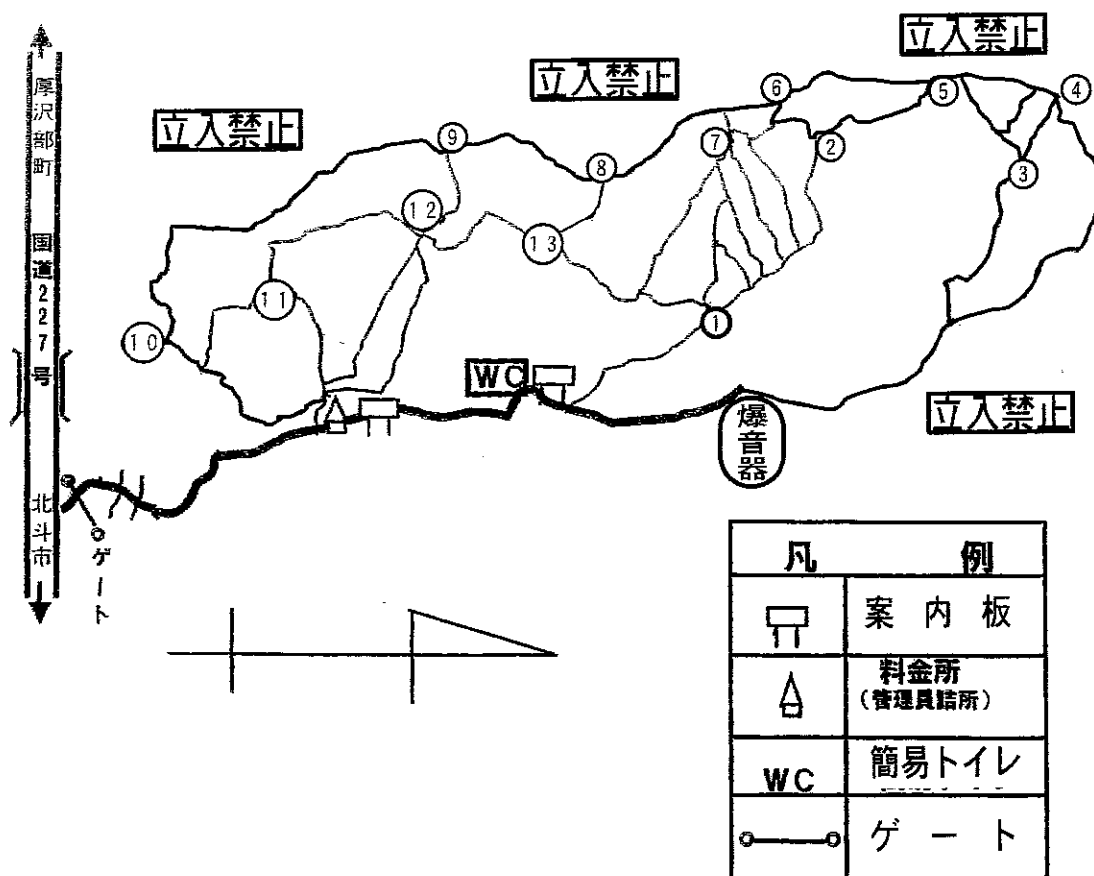

# 『タケノコ園』入園にあたっての留意事項 (上二股タケノコ園)

- 1 開園時間は、午前6時から**午後1時**までです。  
(午後1時にはゲートを閉めますのでご注意ください)
- 2 山火事の危険な時期です。タバコ等の火の取り扱いには十分注意してください。
- 3 「ゴミ」等は持ち帰ってください。特に「食べ残し」等は熊を近づける原因ともなりますので絶対に捨てないでください。
- 4 区域外は大変危険です。園の区域から絶対出ないようにしてください。
- 5 林道では時速20km以下で走行し、交通事故防止にご協力願います。
- 6 園内では、管理員の指示に従ってください。

## 案内図

①～⑬番のところに  
現在地の案内看板があります。

(問い合わせ先) (財) 日本森林林業振興会

札幌支部函館支所 TEL 0138-52-2828

檜山森林管理署 TEL 0139-64-3201