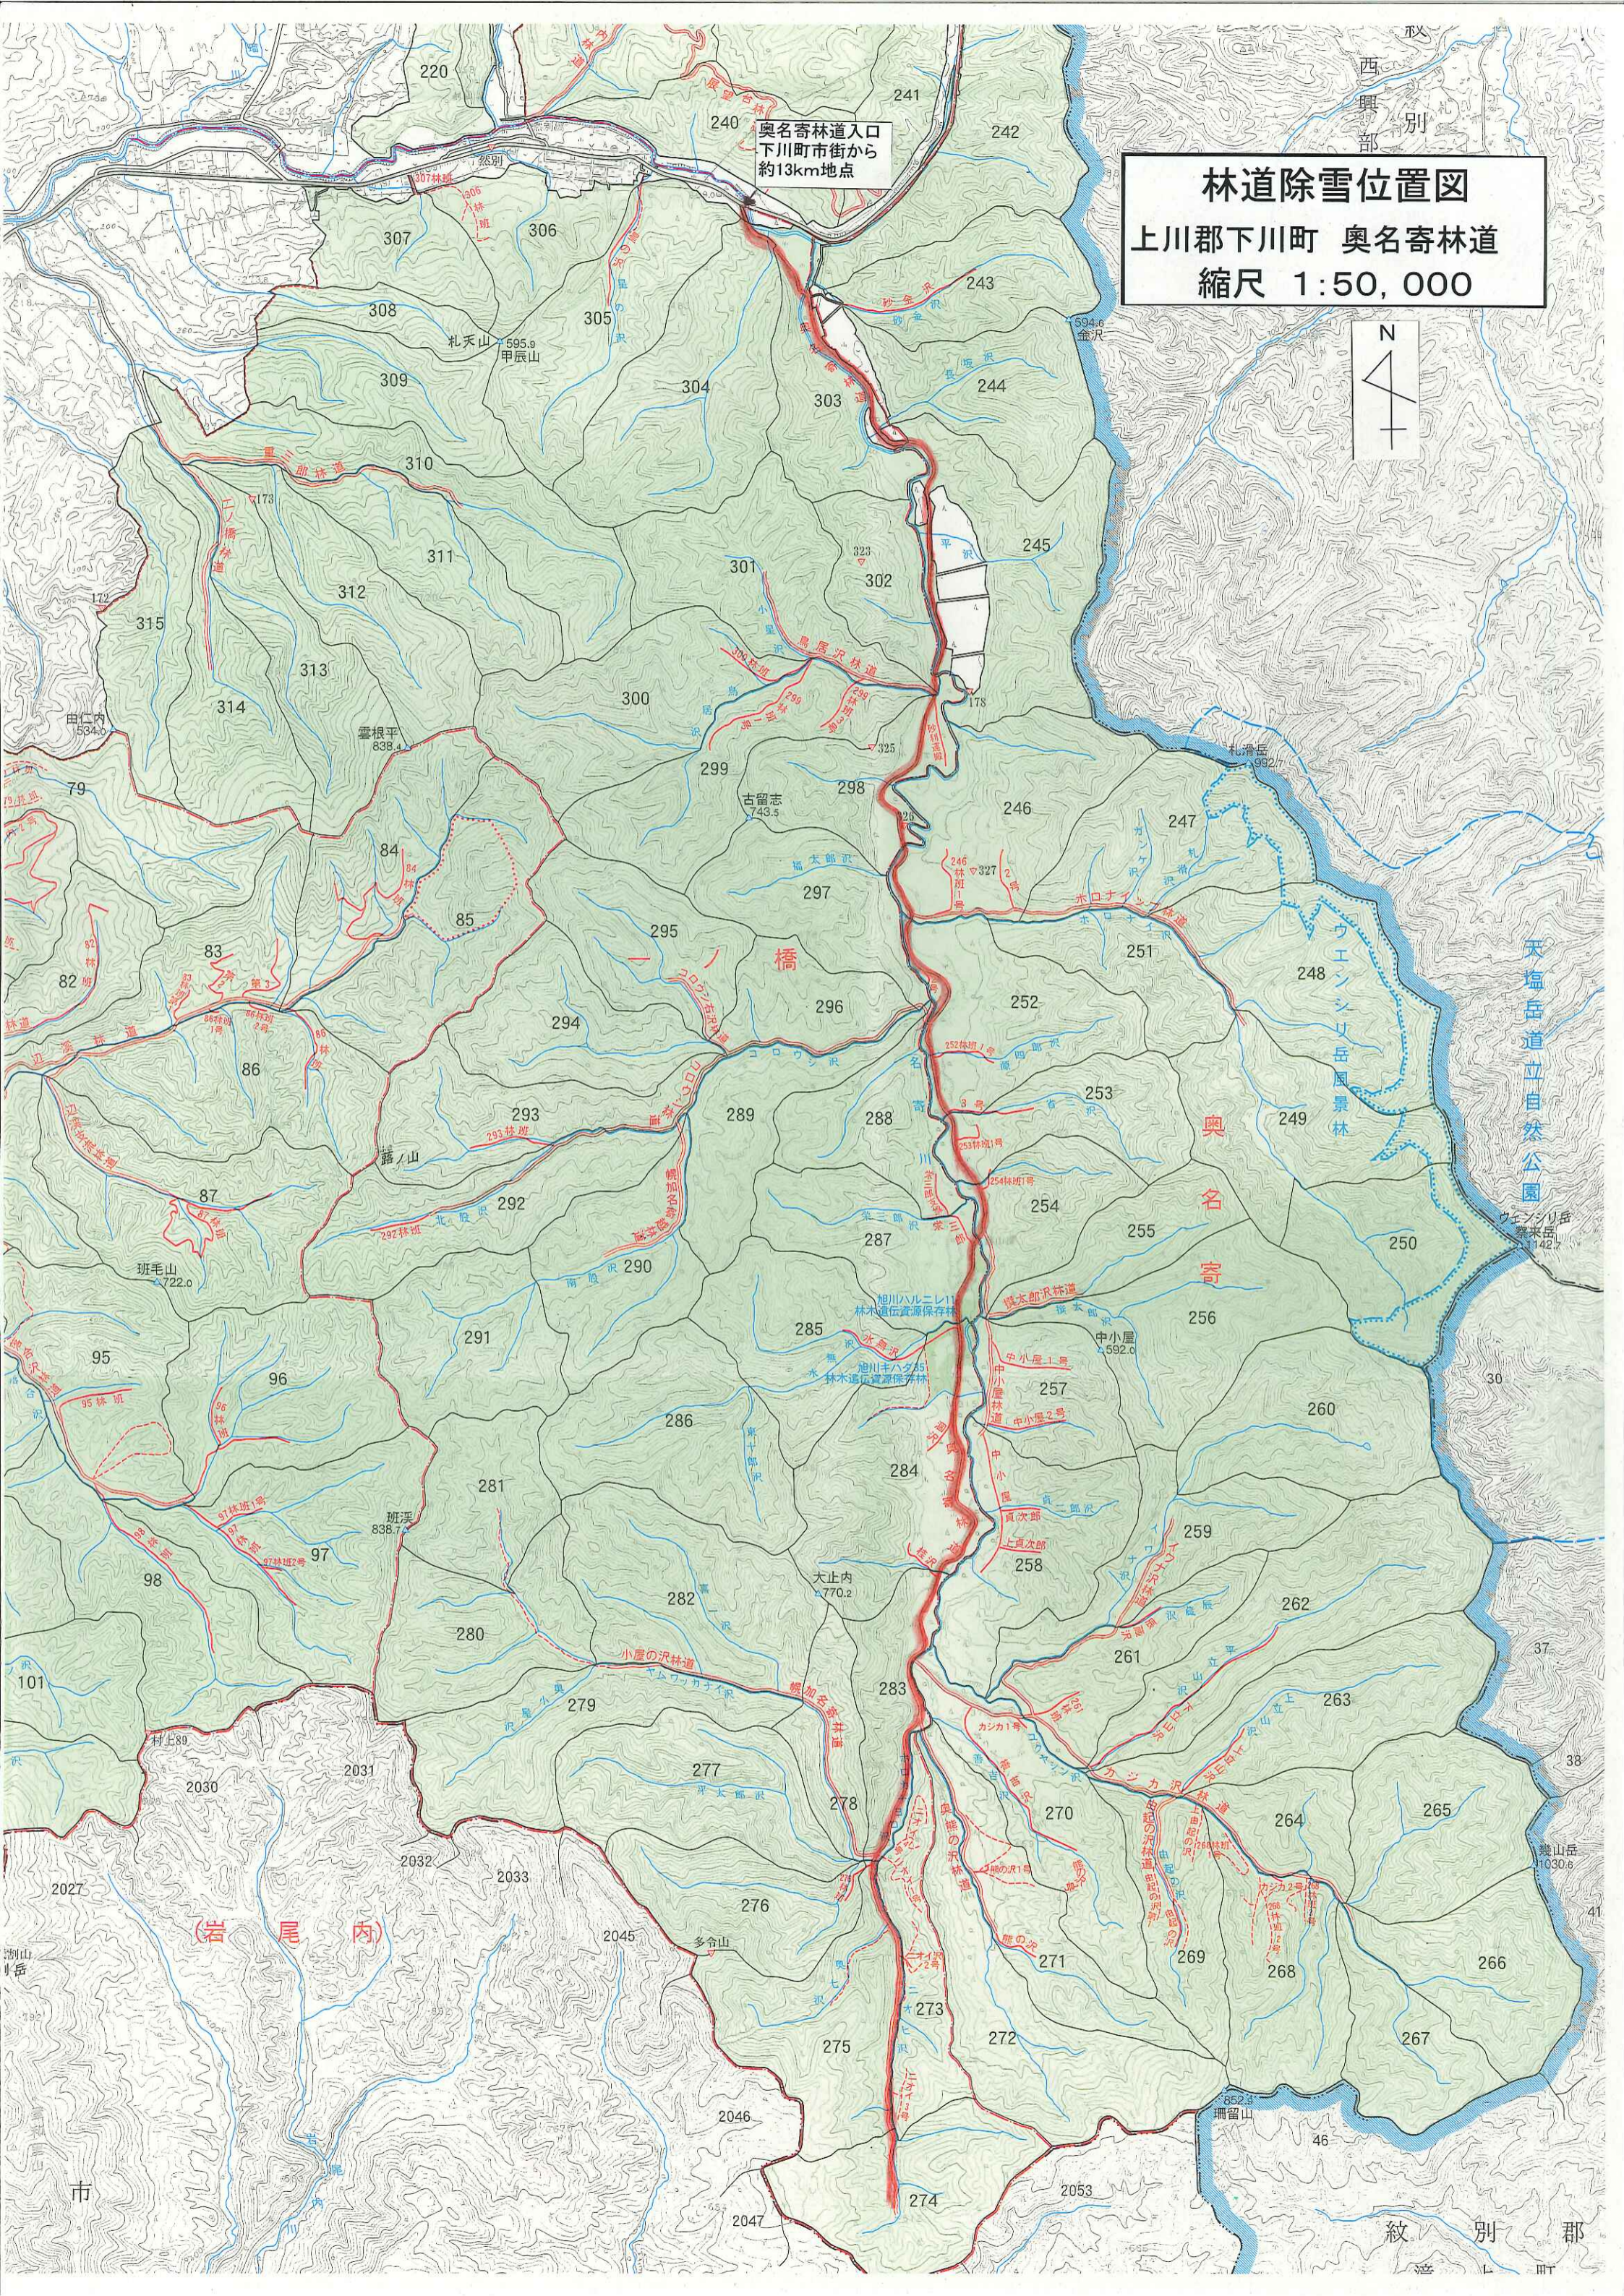

西  
興  
部  
別

# 林道除雪位置図

上川郡下川町 奥名寄林道  
縮尺 1:50,000

奥名寄林道入口  
下川町市街から  
約13km地点

橋

奥  
名  
寄

(岩  
尾  
内)

紋  
別  
郡