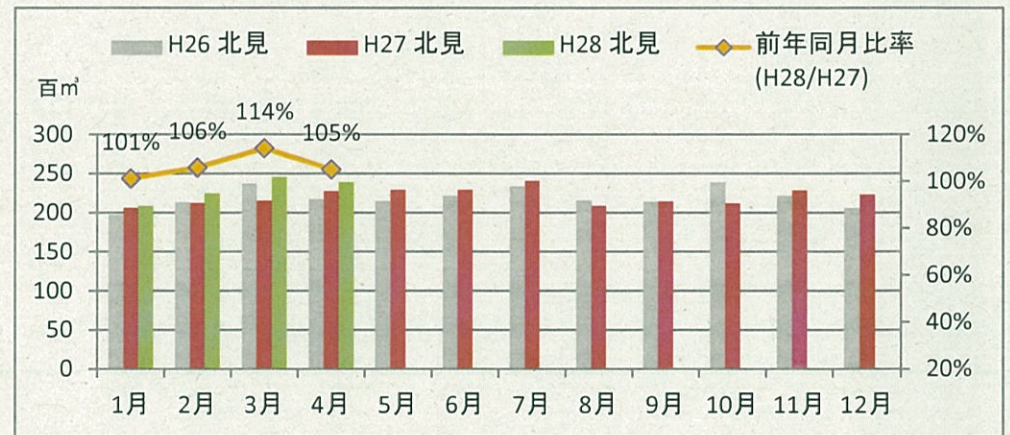

製材工場の原木消費量及び在荷量

エゾ・トド原木消費量(地区別)

(データ出典: 製材工場動態調査(北海道林業木材課))

エゾ・トド原木在荷量(地区別)

カラマツ原木消費量(地区別)

カラマツ原木在荷量(地区別)