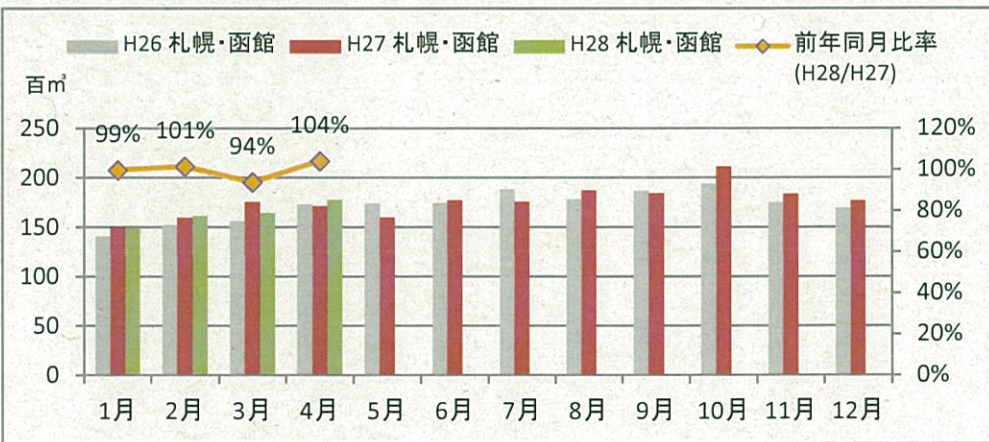

製材工場の原木消費量及び在荷量

エゾ・トド原木消費量(地区別)

(データ出典: 製材工場動態調査(北海道林業木材課))

エゾ・トド原木在荷量(地区別)

カラマツ原木消費量(地区別)

カラマツ原木在荷量(地区別)