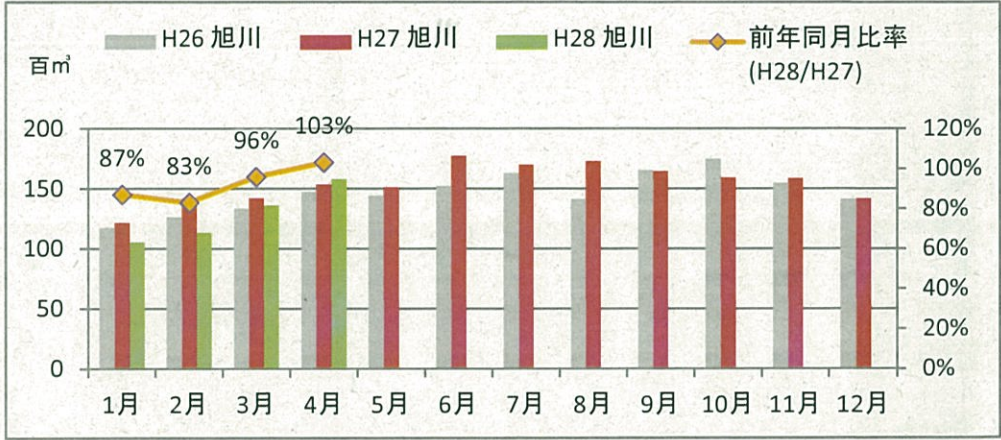

製材工場の原木消費量及び在荷量

エゾ・トド原木消費量(地区別)

(データ出典: 製材工場動態調査(北海道林業木材課))

エゾ・トド原木在荷量(地区別)

カラマツ原木消費量(地区別)

カラマツ原木在荷量(地区別)