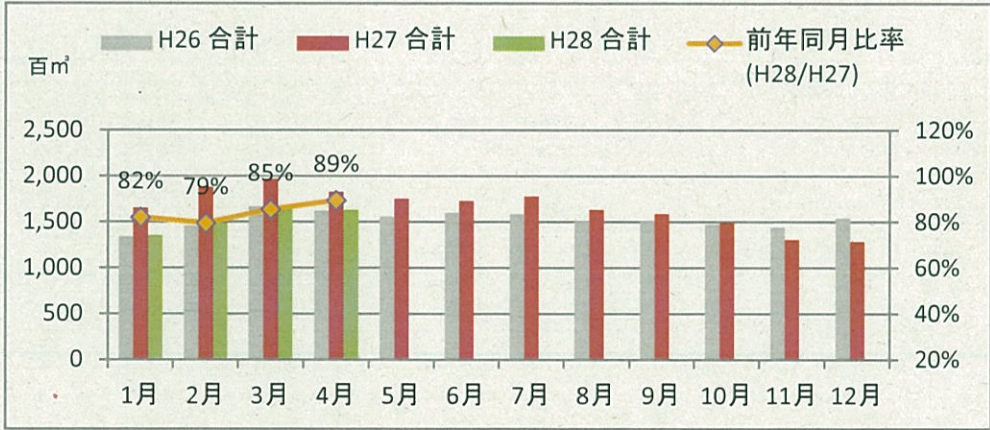

製材工場の原木消費量及び在荷量

エゾ・トド原木消費量(地区別)

(データ出典: 製材工場動態調査(北海道林業木材課))

エゾ・トド原木在荷量(地区別)

カラマツ原木消費量(地区別)

カラマツ原木在荷量(地区別)