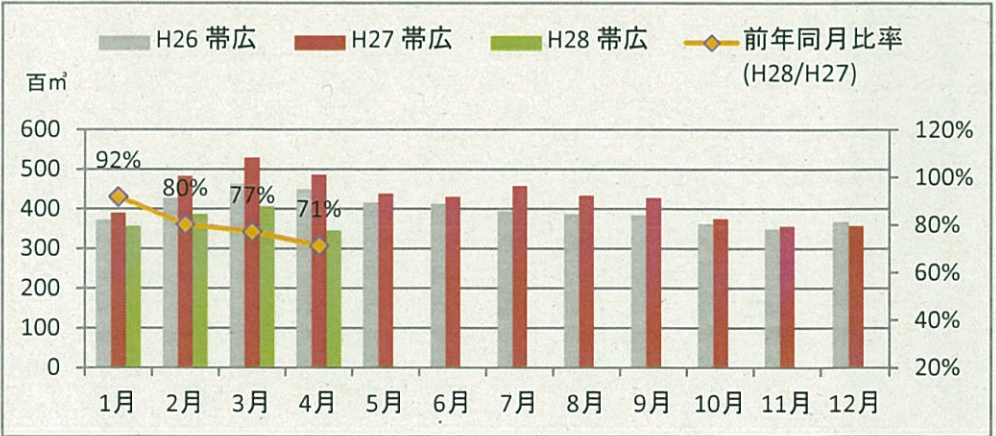

製材工場の原木消費量及び在荷量

エゾ・トド原木消費量(地区別)

(データ出典: 製材工場動態調査(北海道林業木材課))

エゾ・トド原木在荷量(地区別)

カラマツ原木消費量(地区別)

カラマツ原木在荷量(地区別)