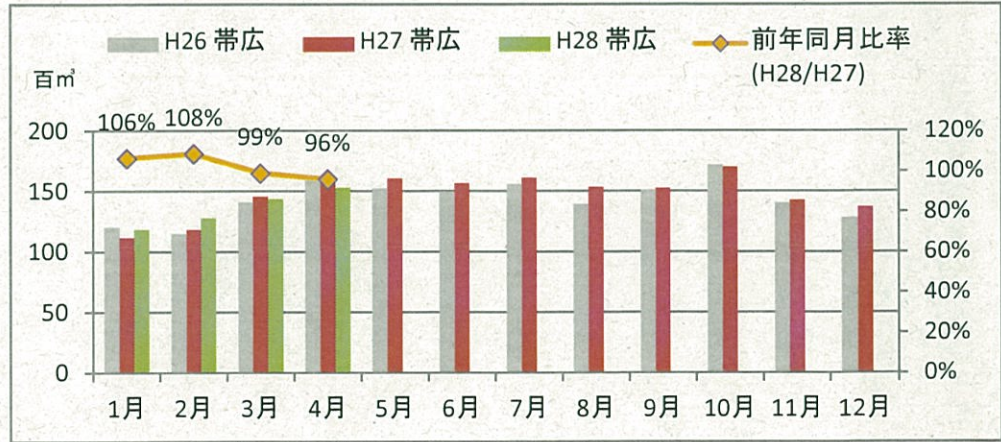

製材工場の原木消費量及び在荷量

エゾ・トド原木消費量(地区別)

(データ出典: 製材工場動態調査(北海道林業木材課))

エゾ・トド原木在荷量(地区別)

カラマツ原木消費量(地区別)

カラマツ原木在荷量(地区別)