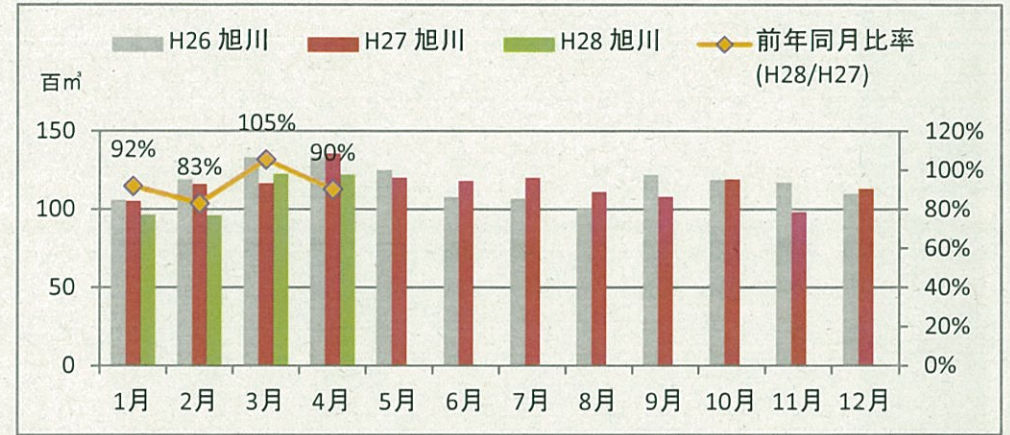

製材工場の原木消費量及び在荷量

エゾ・トド原木消費量(地区別)

(データ出典: 製材工場動態調査(北海道林業木材課))

エゾ・トド原木在荷量(地区別)

カラマツ原木消費量(地区別)

カラマツ原木在荷量(地区別)