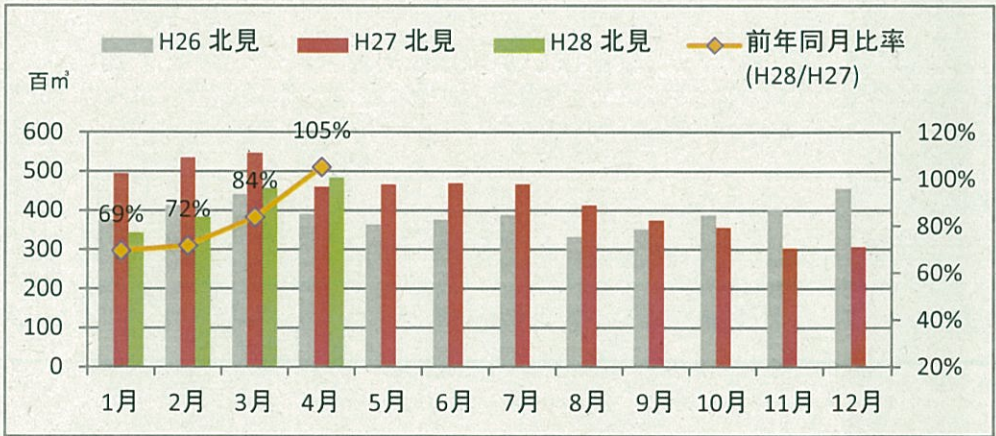

製材工場の原木消費量及び在荷量

エゾ・トド原木消費量(地区別)

(データ出典: 製材工場動態調査(北海道林業木材課))

エゾ・トド原木在荷量(地区別)

カラマツ原木消費量(地区別)

カラマツ原木在荷量(地区別)