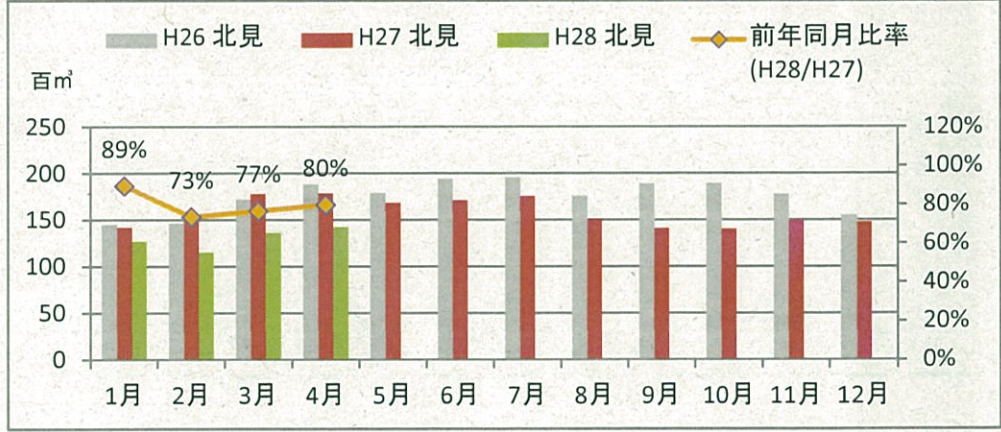

製材工場の原木消費量及び在荷量

エゾ・トド原木消費量(地区別)

(データ出典: 製材工場動態調査(北海道林業木材課))

エゾ・トド原木在荷量(地区別)

カラマツ原木消費量(地区別)

カラマツ原木在荷量(地区別)