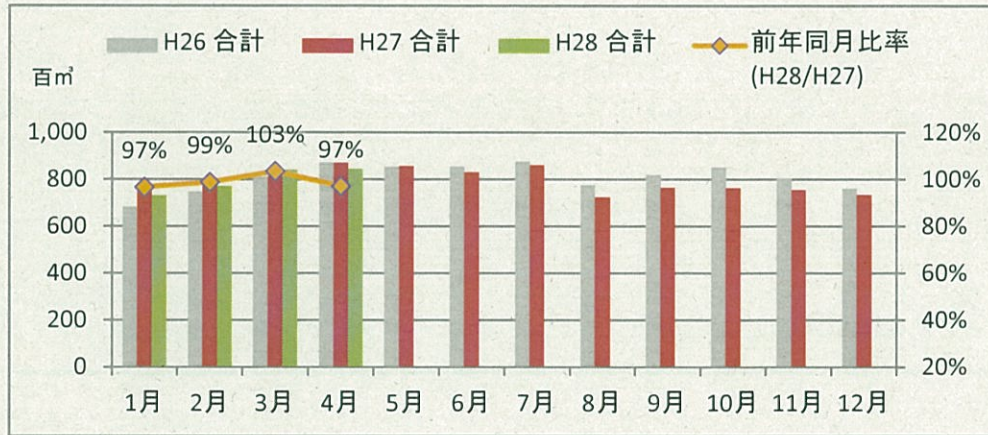

製材工場の原木消費量及び在荷量

エゾ・トド原木消費量(地区別)

(データ出典: 製材工場動態調査(北海道林業木材課))

エゾ・トド原木在荷量(地区別)

カラマツ原木消費量(地区別)

カラマツ原木在荷量(地区別)