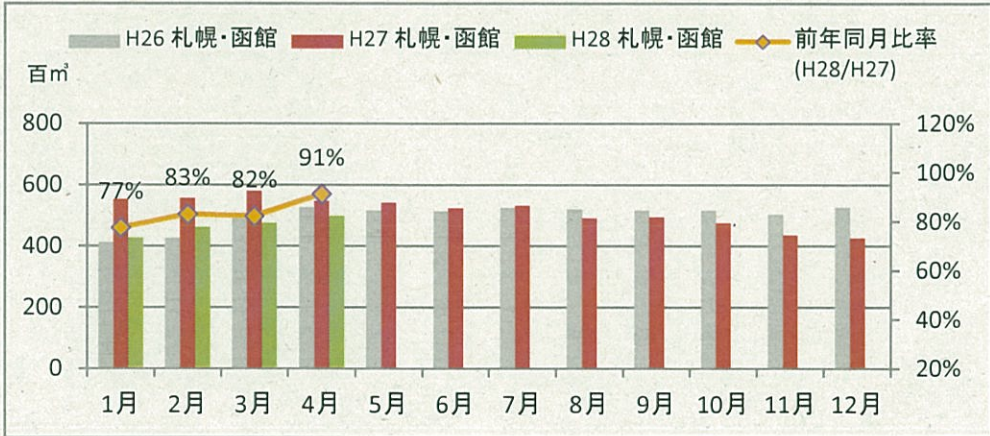

製材工場の原木消費量及び在荷量

エゾ・トド原木消費量(地区別)

(データ出典: 製材工場動態調査(北海道林業木材課))

エゾ・トド原木在荷量(地区別)

カラマツ原木消費量(地区別)

カラマツ原木在荷量(地区別)