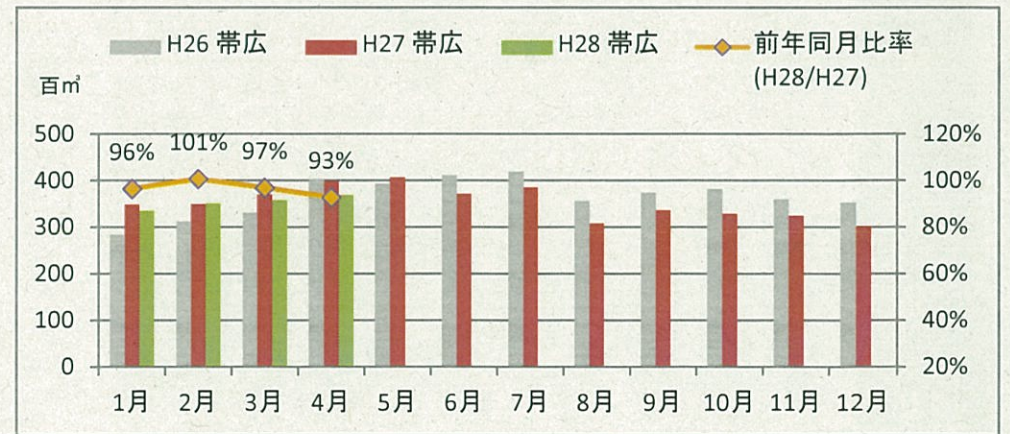

製材工場の原木消費量及び在荷量

エゾ・トド原木消費量(地区別)

(データ出典: 製材工場動態調査(北海道林業木材課))

エゾ・トド原木在荷量(地区別)

カラマツ原木消費量(地区別)

カラマツ原木在荷量(地区別)