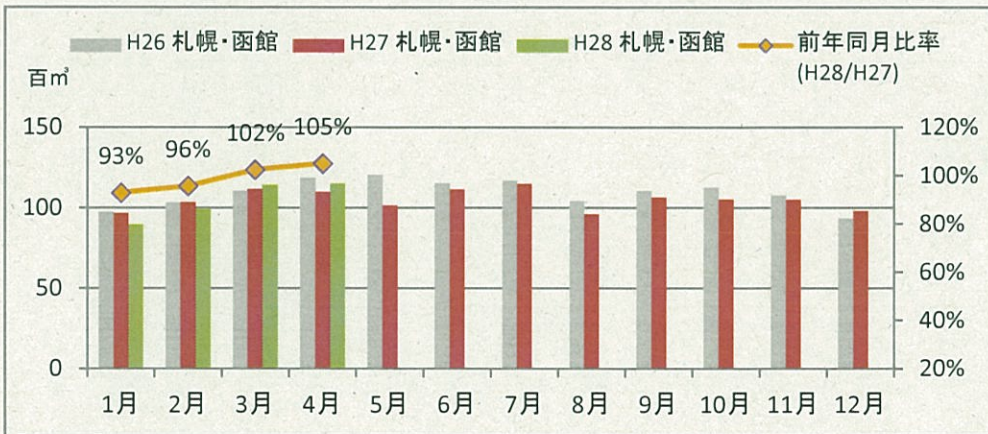

製材工場の原木消費量及び在荷量

エゾ・トド原木消費量(地区別)

(データ出典: 製材工場動態調査(北海道林業木材課))

エゾ・トド原木在荷量(地区別)

カラマツ原木消費量(地区別)

カラマツ原木在荷量(地区別)