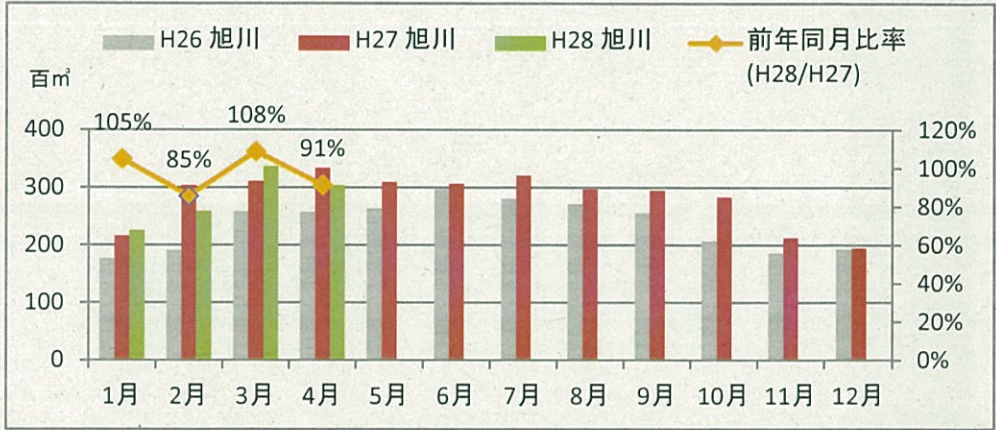

製材工場の原木消費量及び在荷量

エゾ・トド原木消費量(地区別)

(データ出典: 製材工場動態調査(北海道林業木材課))

エゾ・トド原木在荷量(地区別)

カラマツ原木消費量(地区別)

カラマツ原木在荷量(地区別)