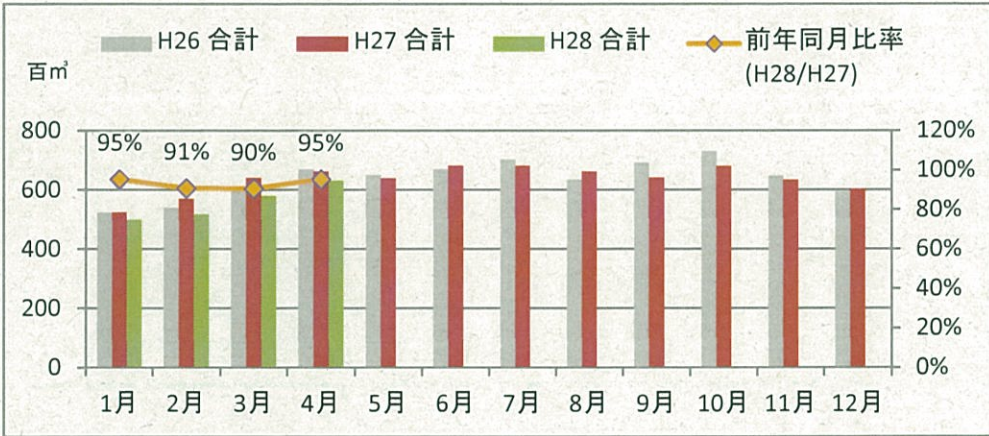

製材工場の原木消費量及び在荷量

エゾ・トド原木消費量(地区別)

(データ出典: 製材工場動態調査(北海道林業木材課))

エゾ・トド原木在荷量(地区別)

カラマツ原木消費量(地区別)

カラマツ原木在荷量(地区別)