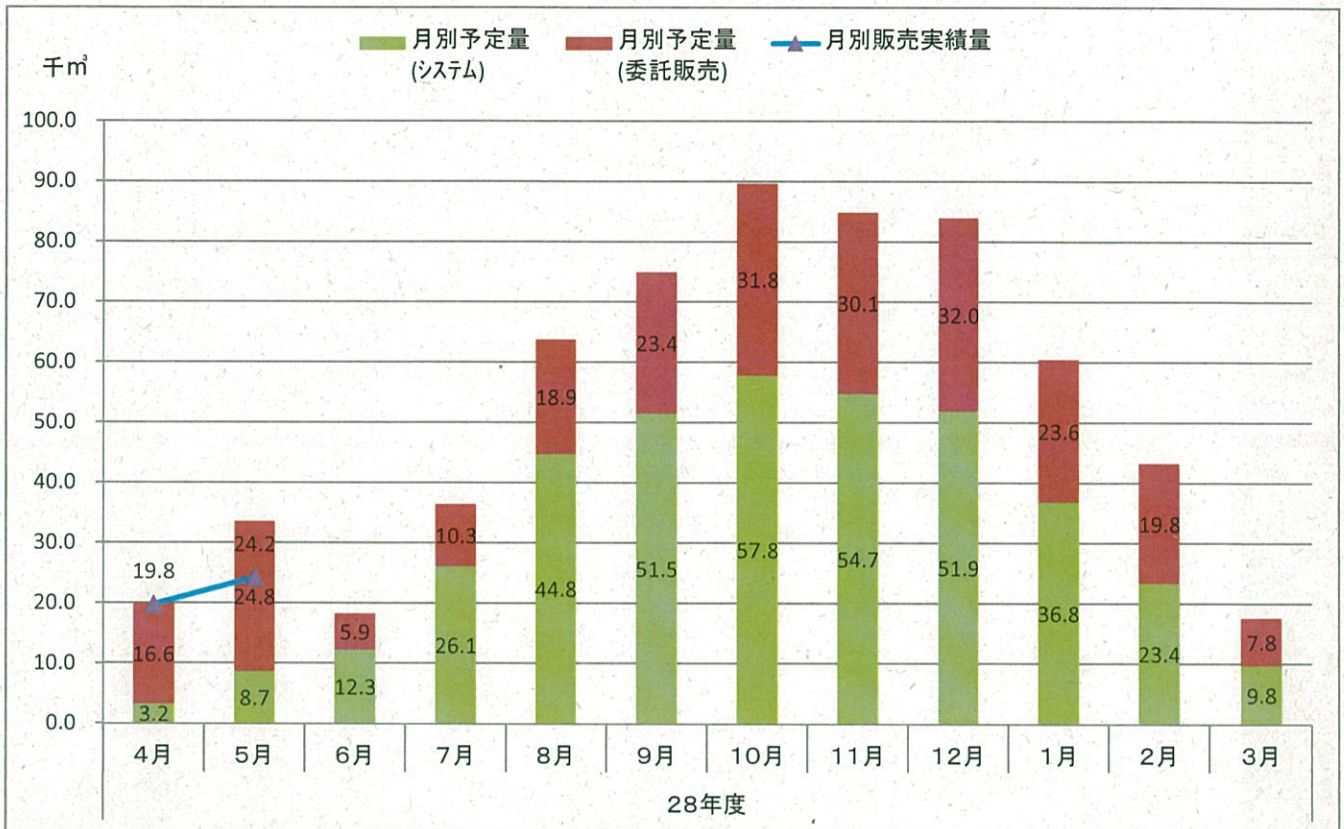

平成27年度 国有林材の供給予定と実績

○立木販売(単月)

○立木販売(累計)

○製品(素材)販売(単月)

○製品(素材)販売(累計)

平成28年度 国有林材の供給予定と実績

○立木販売(単月)

○立木販売(累計)

○製品(素材)販売(単月)

○製品(素材)販売(累計)