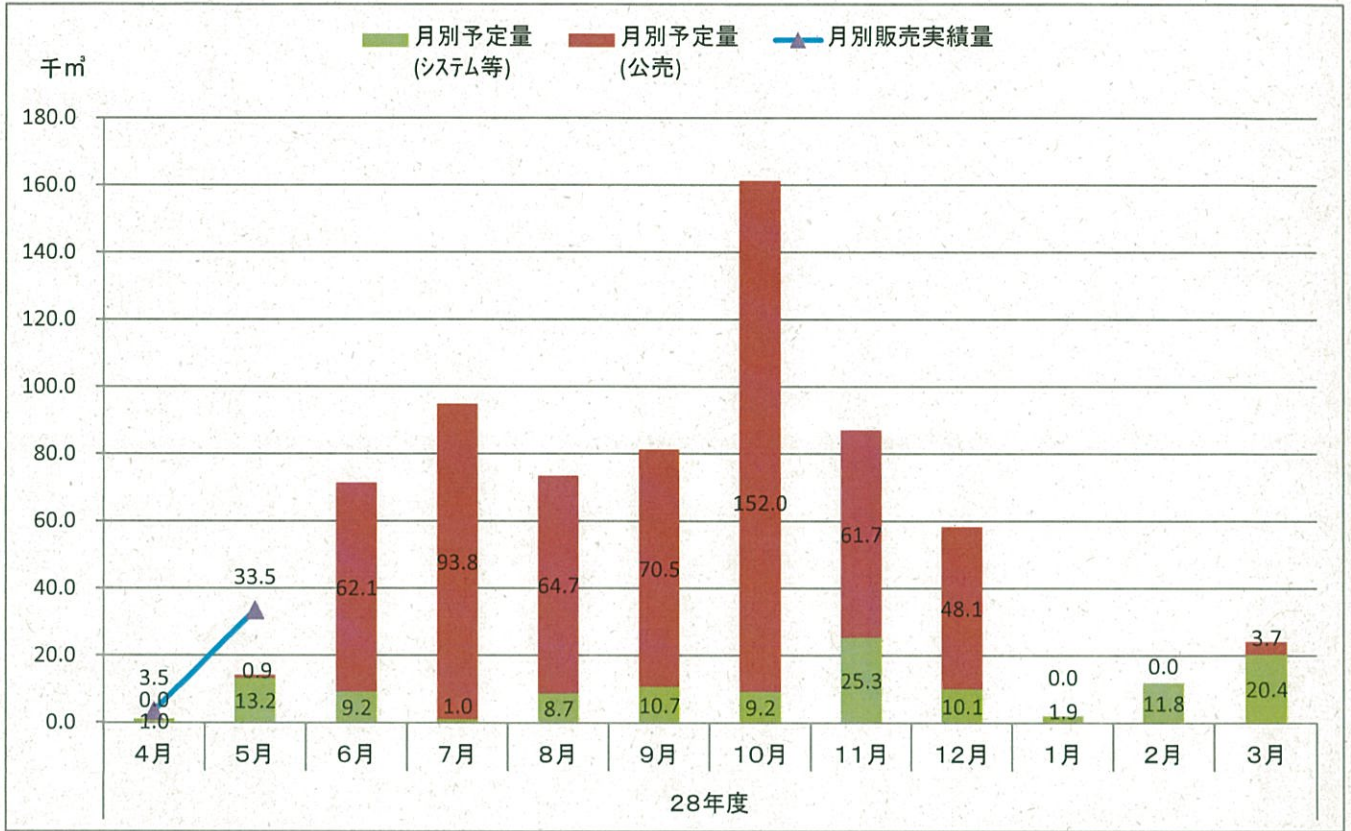

平成27年度 国有林材の供給予定と実績

○立木販売(単月)

○立木販売(累計)

○製品(素材)販売(単月)

○製品(素材)販売(累計)

平成28年度 国有林材の供給予定と実績

○立木販売(単月)

○立木販売(累計)

○製品(素材)販売(単月)

○製品(素材)販売(累計)