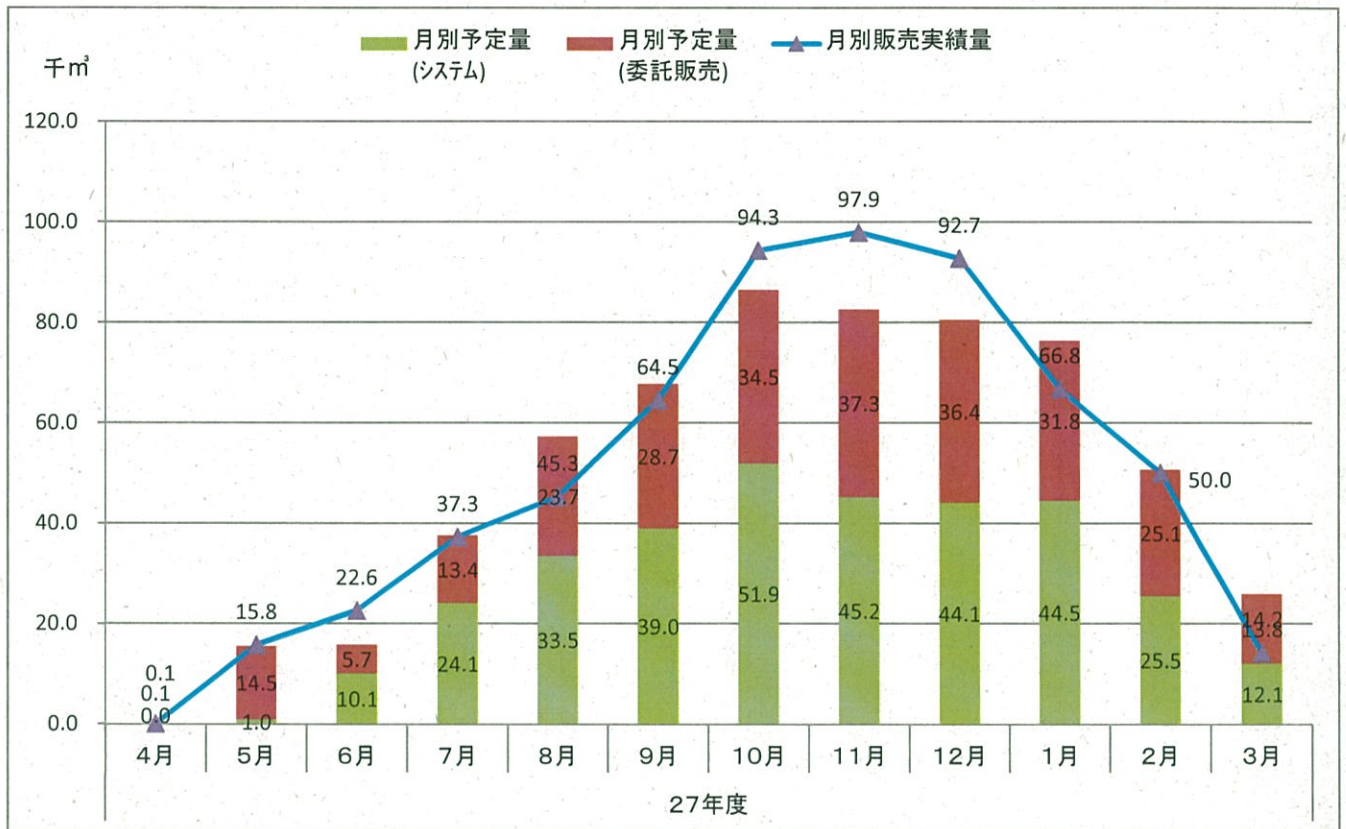

平成27年度 国有林材の供給予定と実績

○立木販売(単月)

○立木販売(累計)

○製品(素材)販売(単月)

○製品(素材)販売(累計)

平成28年度 国有林材の供給予定と実績

○立木販売(単月)

○立木販売(累計)

○製品(素材)販売(単月)

○製品(素材)販売(累計)