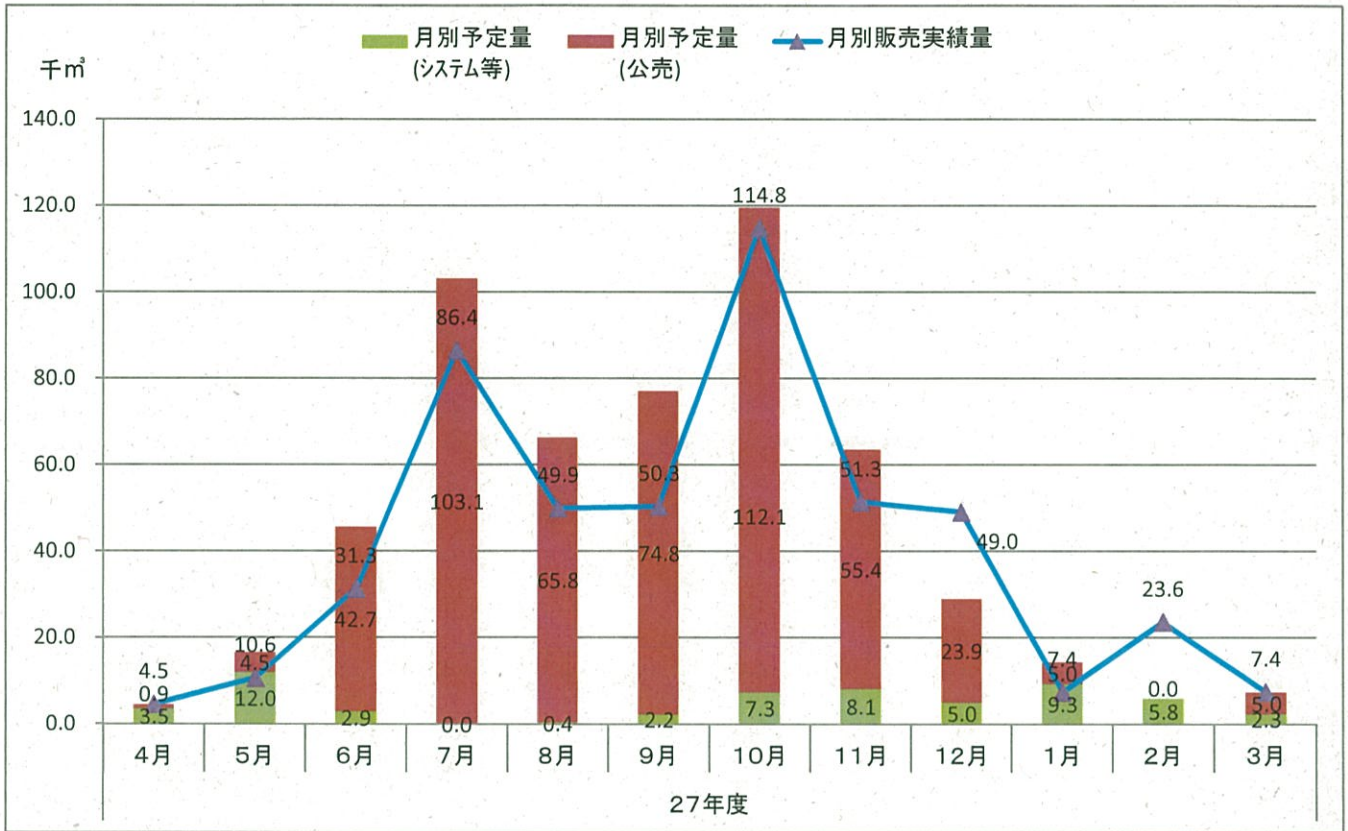

平成27年度 国有林材の供給予定と実績

○立木販売(単月)

○立木販売(累計)

○製品(素材)販売(単月)

○製品(素材)販売(累計)

平成28年度 国有林材の供給予定と実績

○立木販売(単月)

○立木販売(累計)

○製品(素材)販売(単月)

○製品(素材)販売(累計)