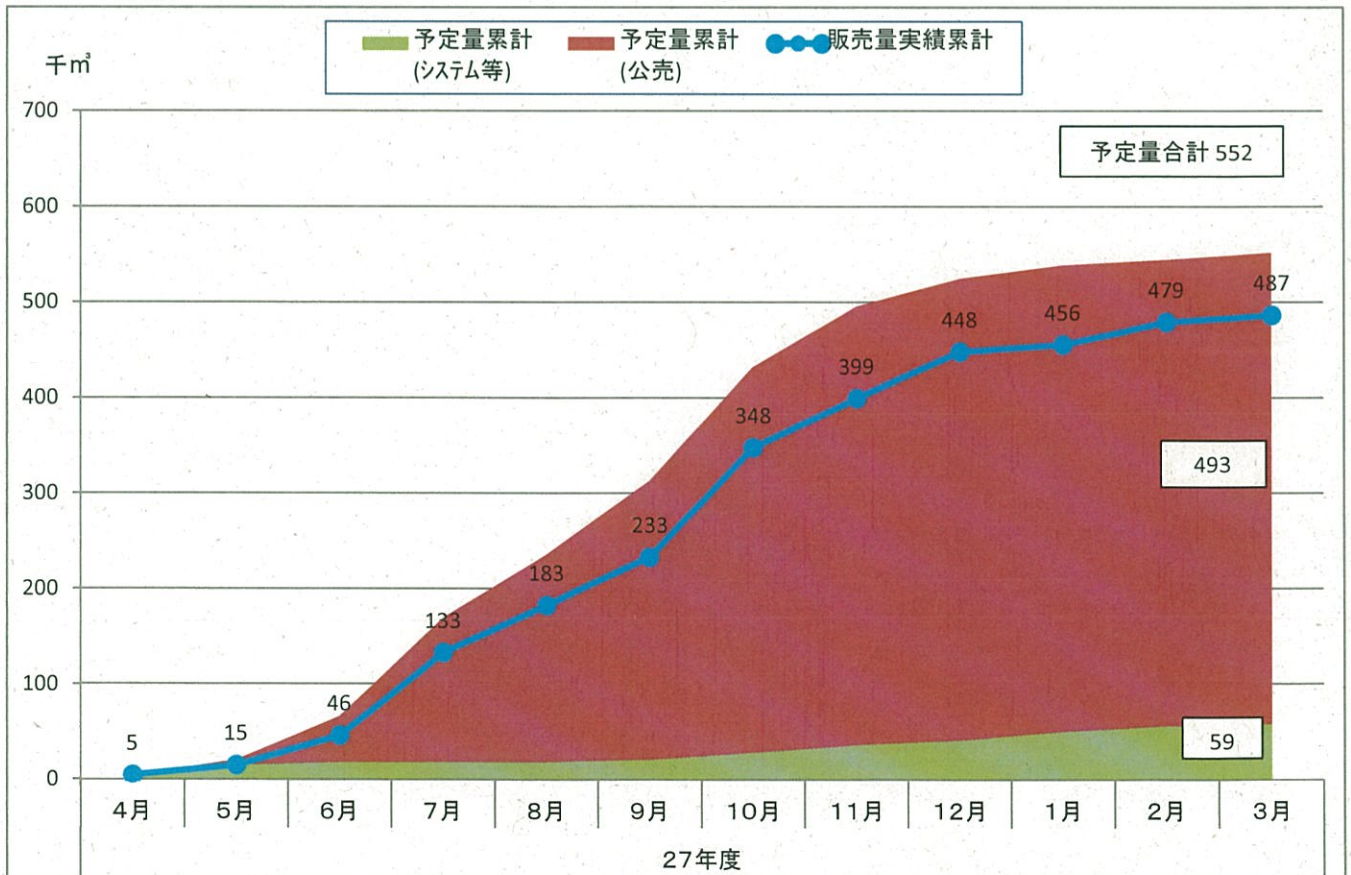

平成27年度 国有林材の供給予定と実績

○立木販売(単月)

○立木販売(累計)

○製品(素材)販売(単月)

○製品(素材)販売(累計)

平成28年度 国有林材の供給予定と実績

○立木販売(単月)

○立木販売(累計)

○製品(素材)販売(単月)

○製品(素材)販売(累計)