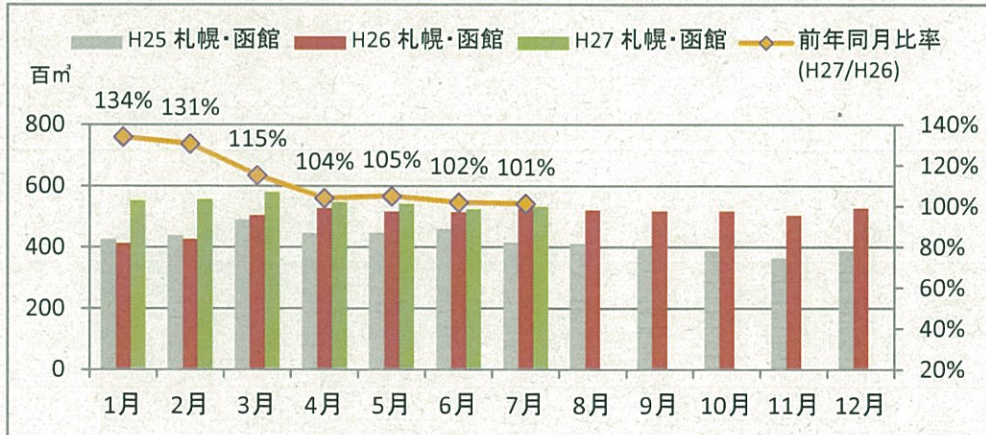

製材工場の原木消費量及び在荷量

エゾ・トド原木消費量(地区別)

エゾ・トド原木在荷量(地区別)

カラマツ原木消費量(地区別)

カラマツ原木在荷量(地区別)