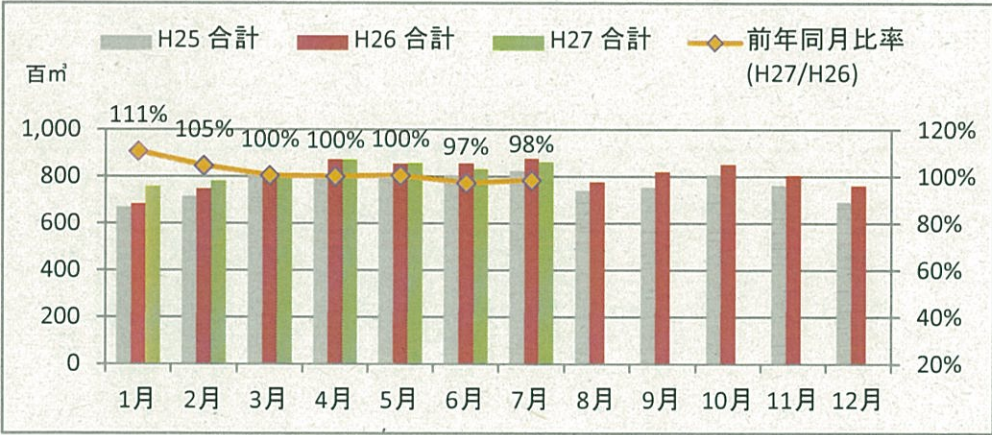

製材工場の原木消費量及び在荷量

エゾ・トド原木消費量(地区別)

エゾ・トド原木在荷量(地区別)

カラマツ原木消費量(地区別)

カラマツ原木在荷量(地区別)