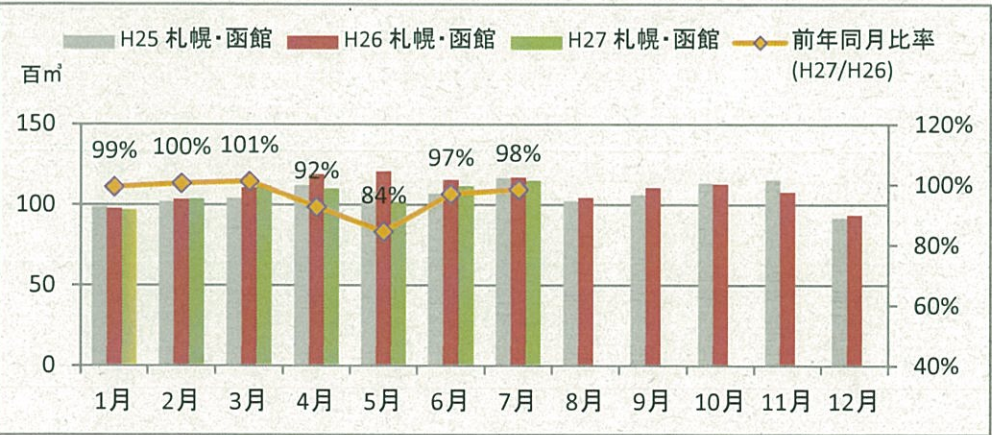

製材工場の原木消費量及び在荷量

エゾ・トド原木消費量(地区別)

エゾ・トド原木在荷量(地区別)

カラマツ原木消費量(地区別)

カラマツ原木在荷量(地区別)