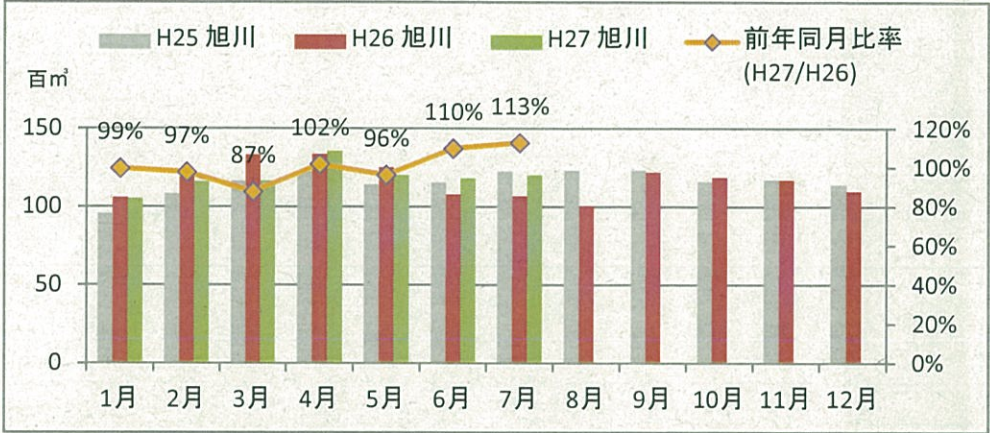

製材工場の原木消費量及び在荷量

エゾ・トド原木消費量(地区別)

エゾ・トド原木在荷量(地区別)

カラマツ原木消費量(地区別)

カラマツ原木在荷量(地区別)