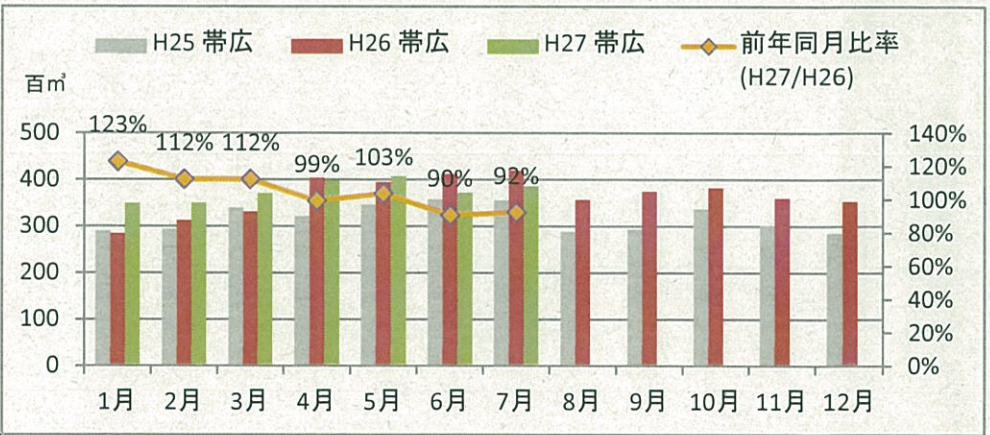

製材工場の原木消費量及び在荷量

エゾ・トド原木消費量(地区別)

エゾ・トド原木在荷量(地区別)

カラマツ原木消費量(地区別)

カラマツ原木在荷量(地区別)