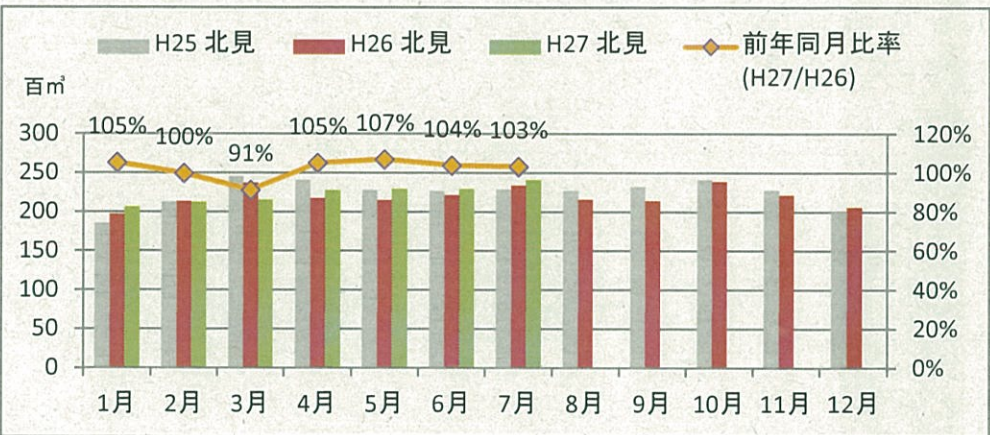

製材工場の原木消費量及び在荷量

エゾ・トド原木消費量(地区別)

エゾ・トド原木在荷量(地区別)

カラマツ原木消費量(地区別)

カラマツ原木在荷量(地区別)