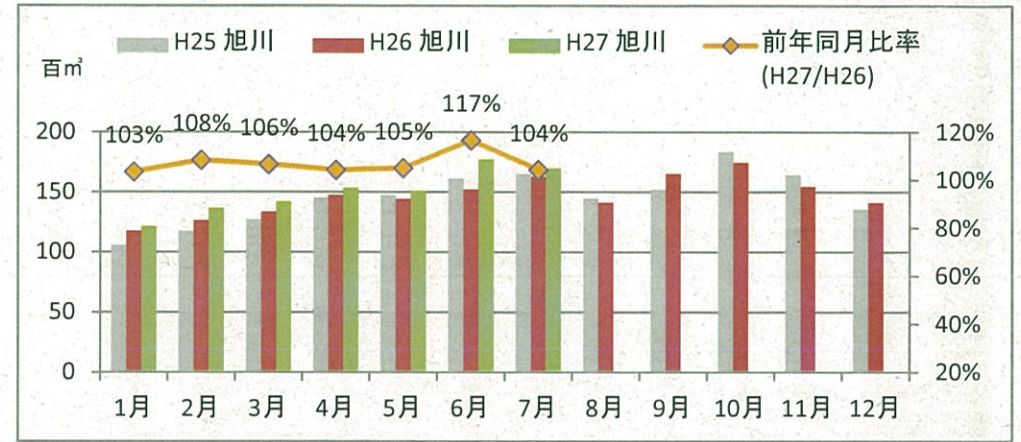

製材工場の原木消費量及び在荷量

エゾ・トド原木消費量(地区別)

エゾ・トド原木在荷量(地区別)

カラマツ原木消費量(地区別)

カラマツ原木在荷量(地区別)