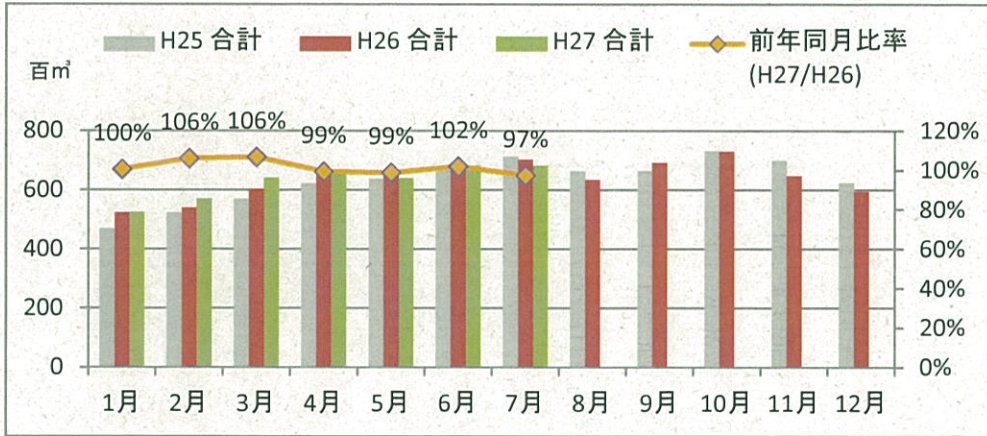

製材工場の原木消費量及び在荷量

エゾ・トド原木消費量(地区別)

エゾ・トド原木在荷量(地区別)

カラマツ原木消費量(地区別)

カラマツ原木在荷量(地区別)