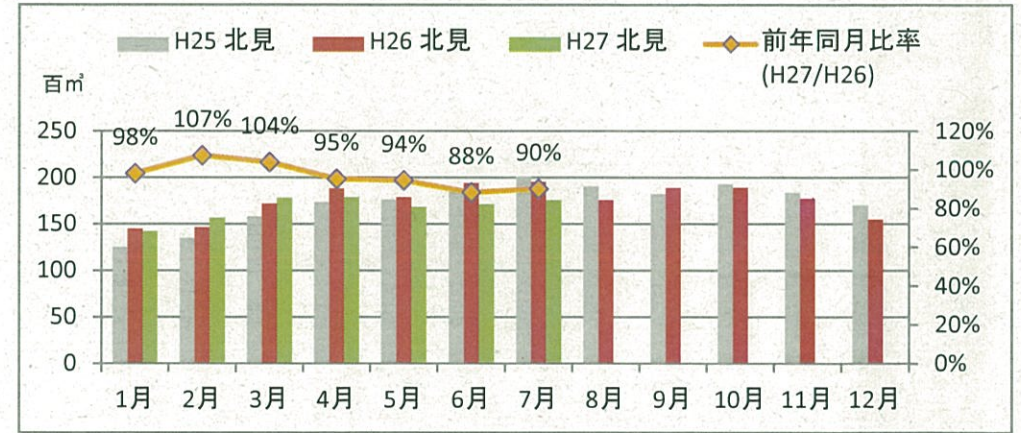

製材工場の原木消費量及び在荷量

エゾ・トド原木消費量(地区別)

エゾ・トド原木在荷量(地区別)

カラマツ原木消費量(地区別)

カラマツ原木在荷量(地区別)