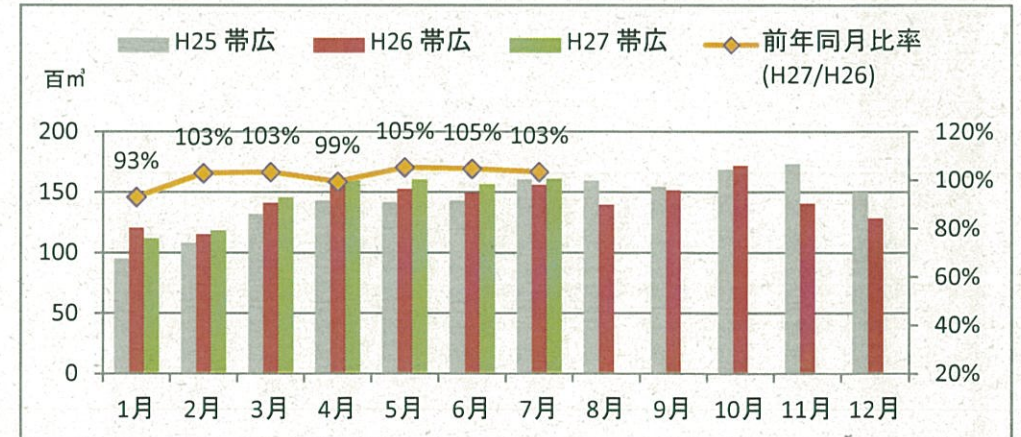

製材工場の原木消費量及び在荷量

エゾ・トド原木消費量(地区別)

エゾ・トド原木在荷量(地区別)

カラマツ原木消費量(地区別)

カラマツ原木在荷量(地区別)