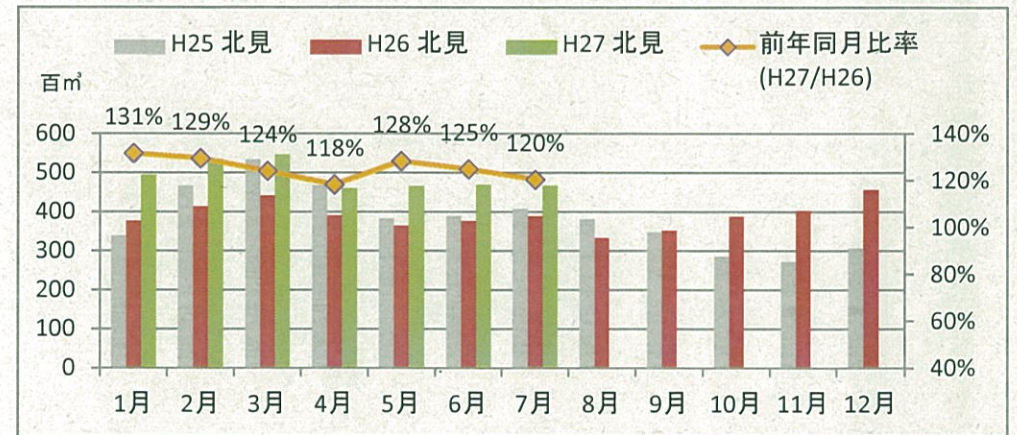

製材工場の原木消費量及び在荷量

エゾ・トド原木消費量(地区別)

エゾ・トド原木在荷量(地区別)

カラマツ原木消費量(地区別)

カラマツ原木在荷量(地区別)