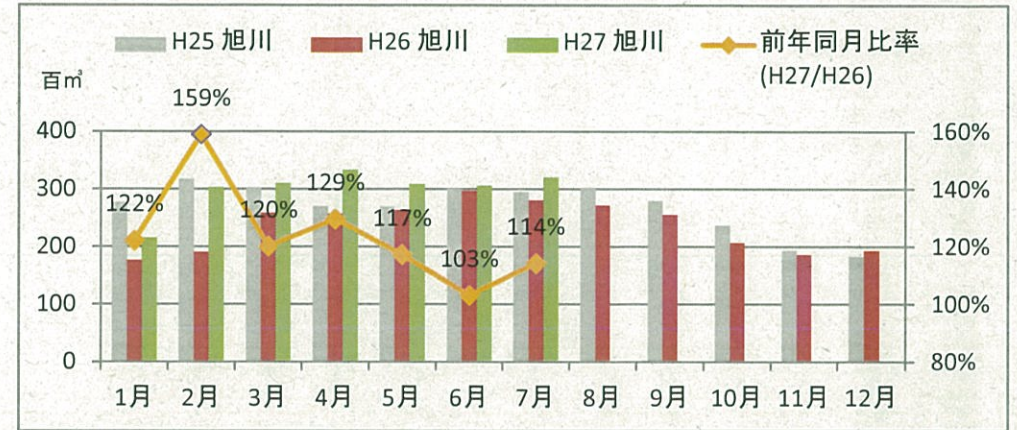

製材工場の原木消費量及び在荷量

エゾ・トド原木消費量(地区別)

エゾ・トド原木在荷量(地区別)

カラマツ原木消費量(地区別)

カラマツ原木在荷量(地区別)