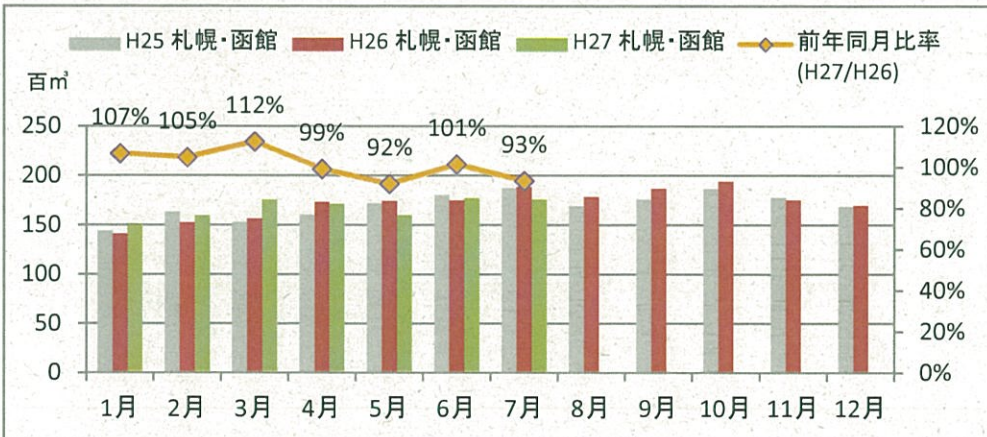

製材工場の原木消費量及び在荷量

エゾ・トド原木消費量(地区別)

エゾ・トド原木在荷量(地区別)

カラマツ原木消費量(地区別)

カラマツ原木在荷量(地区別)