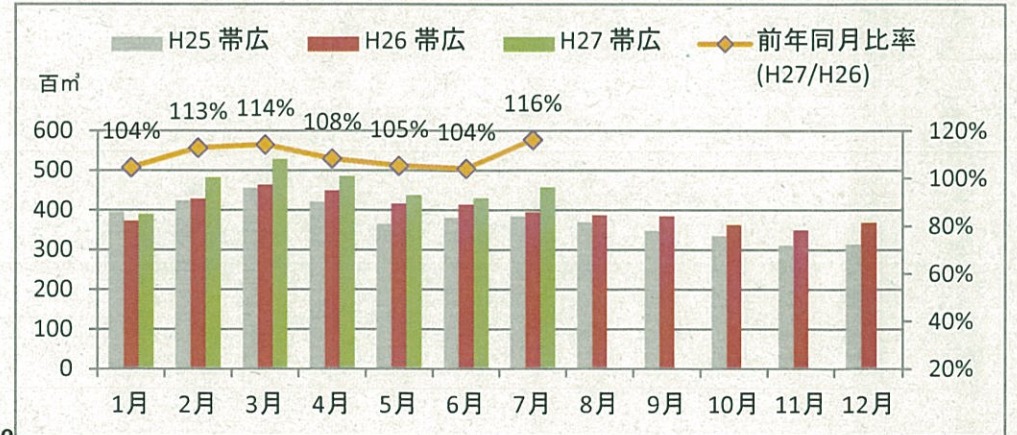

製材工場の原木消費量及び在荷量

エゾ・トド原木消費量(地区別)

エゾ・トド原木在荷量(地区別)

カラマツ原木消費量(地区別)

カラマツ原木在荷量(地区別)