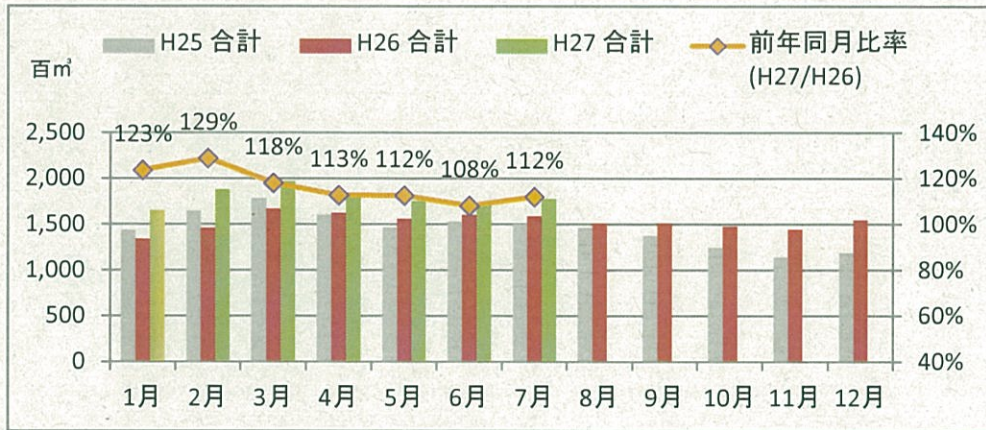

製材工場の原木消費量及び在荷量

エゾ・トド原木消費量(地区別)

エゾ・トド原木在荷量(地区別)

カラマツ原木消費量(地区別)

カラマツ原木在荷量(地区別)