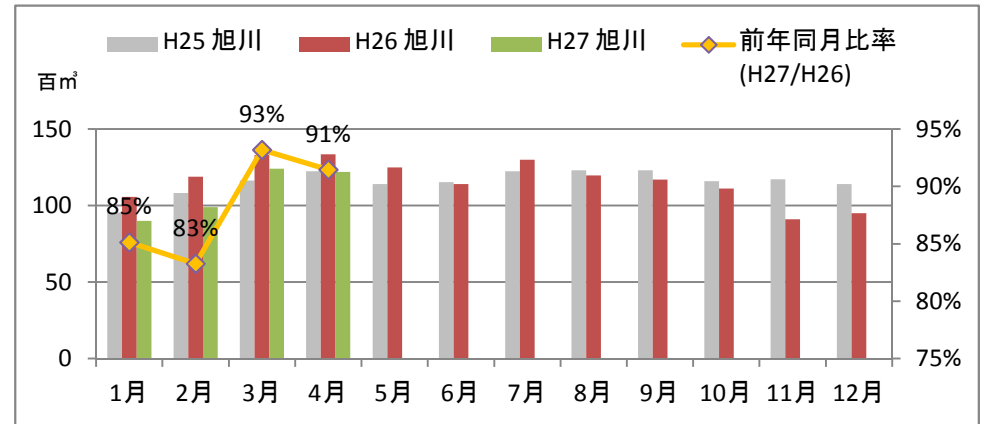

製材工場の原木消費量及び在荷量

エゾ・トド原木消費量(地区別)

(データ出典: 製材工場動態調査(北海道林業木材課))

エゾ・トド原木在荷量(地区別)

カラマツ原木消費量(地区別)

カラマツ原木在荷量(地区別)