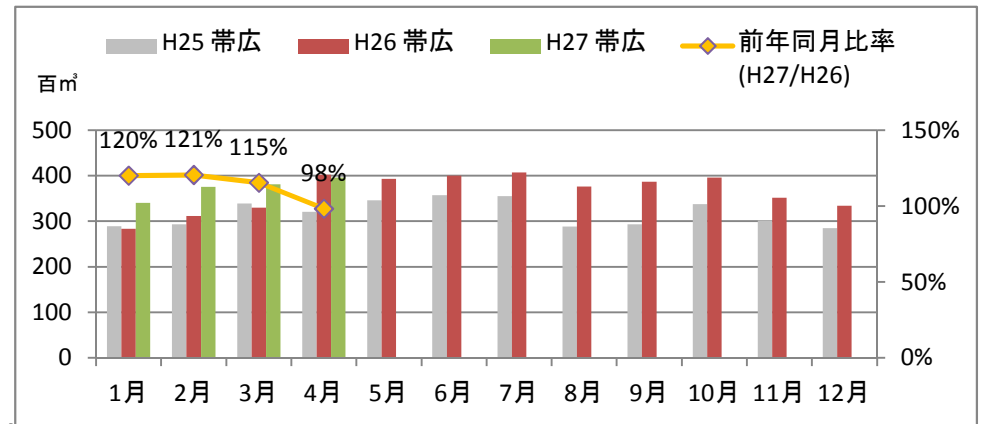

製材工場の原木消費量及び在荷量

エゾ・トド原木消費量(地区別)

(データ出典: 製材工場動態調査(北海道林業木材課))

エゾ・トド原木在荷量(地区別)

カラマツ原木消費量(地区別)

カラマツ原木在荷量(地区別)