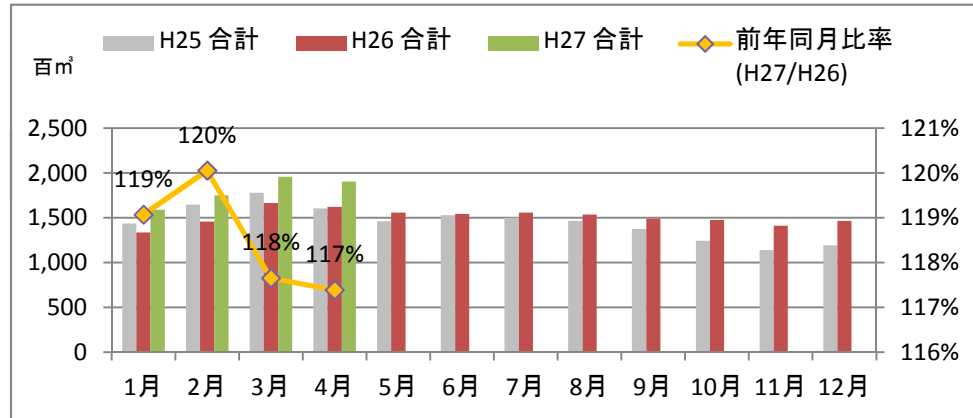

製材工場の原木消費量及び在荷量

エゾ・トド原木消費量(地区別)

(データ出典: 製材工場動態調査(北海道林業木材課))

エゾ・トド原木在荷量(地区別)

カラマツ原木消費量(地区別)

カラマツ原木在荷量(地区別)