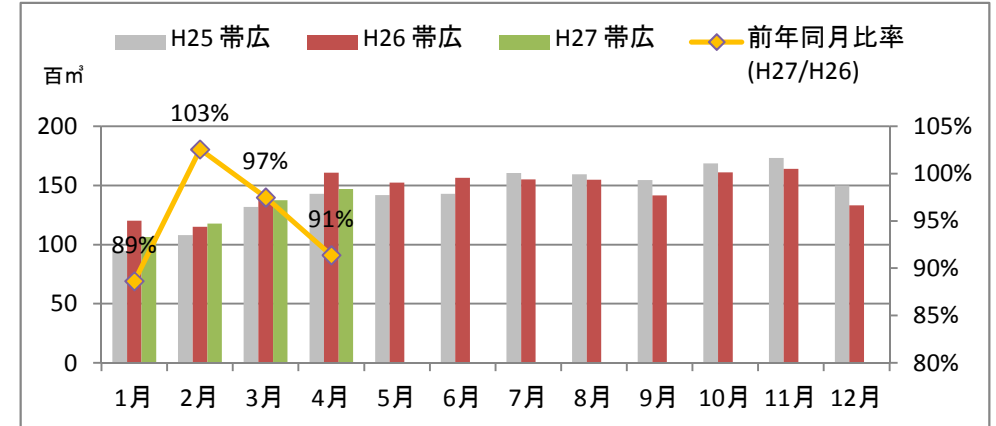

製材工場の原木消費量及び在荷量

エゾ・トド原木消費量(地区別)

(データ出典: 製材工場動態調査(北海道林業木材課))

エゾ・トド原木在荷量(地区別)

カラマツ原木消費量(地区別)

カラマツ原木在荷量(地区別)