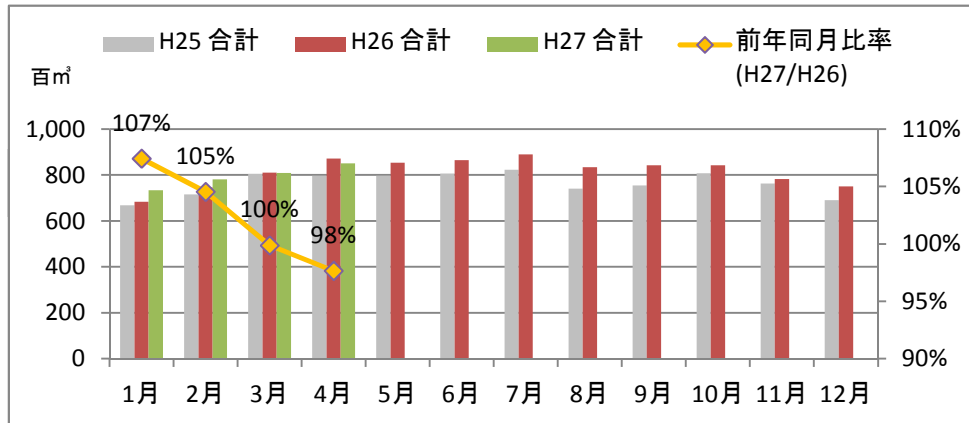

製材工場の原木消費量及び在荷量

エゾ・トド原木消費量(地区別)

(データ出典: 製材工場動態調査(北海道林業木材課))

エゾ・トド原木在荷量(地区別)

カラマツ原木消費量(地区別)

カラマツ原木在荷量(地区別)