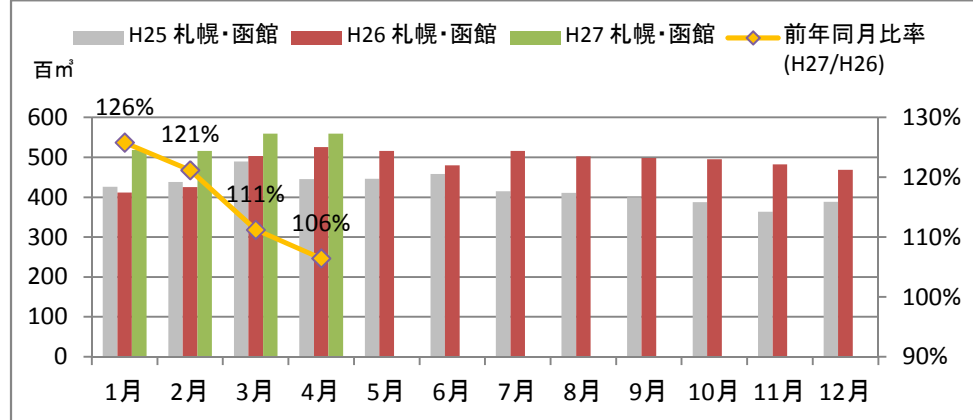

製材工場の原木消費量及び在荷量

エゾ・トド原木消費量(地区別)

(データ出典: 製材工場動態調査(北海道林業木材課))

エゾ・トド原木在荷量(地区別)

カラマツ原木消費量(地区別)

カラマツ原木在荷量(地区別)