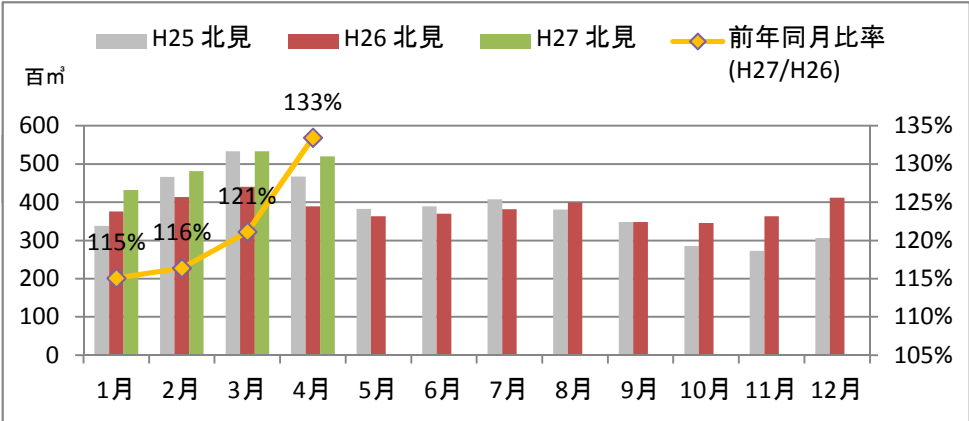

製材工場の原木消費量及び在荷量

エゾ・トド原木消費量(地区別)

(データ出典: 製材工場動態調査(北海道林業木材課))

エゾ・トド原木在荷量(地区別)

カラマツ原木消費量(地区別)

カラマツ原木在荷量(地区別)