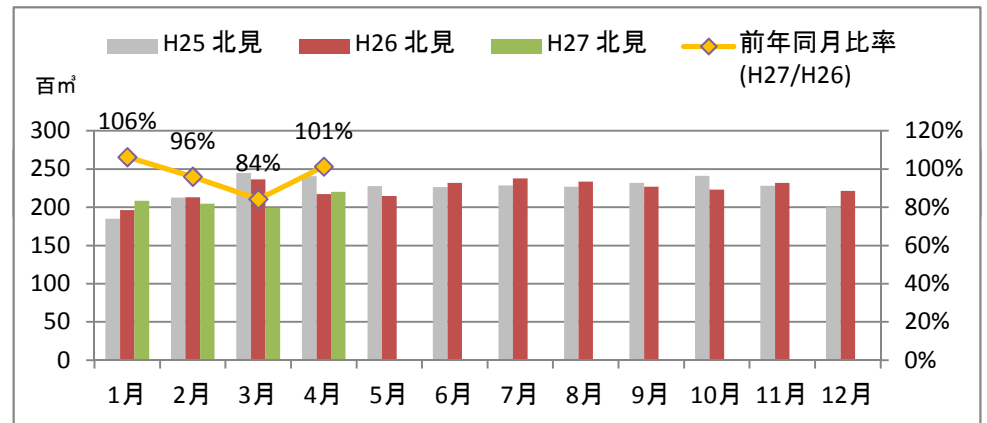

製材工場の原木消費量及び在荷量

エゾ・トド原木消費量(地区別)

(データ出典: 製材工場動態調査(北海道林業木材課))

エゾ・トド原木在荷量(地区別)

カラマツ原木消費量(地区別)

カラマツ原木在荷量(地区別)