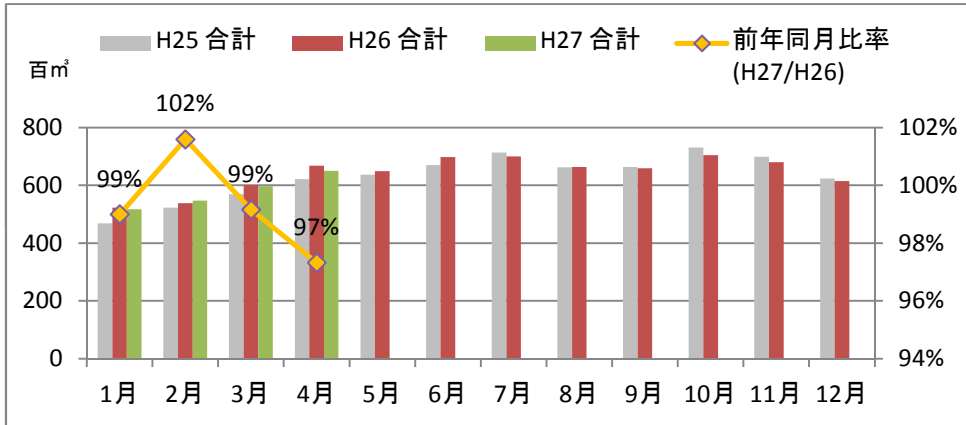

製材工場の原木消費量及び在荷量

エゾ・トド原木消費量(地区別)

(データ出典: 製材工場動態調査(北海道林業木材課))

エゾ・トド原木在荷量(地区別)

カラマツ原木消費量(地区別)

カラマツ原木在荷量(地区別)