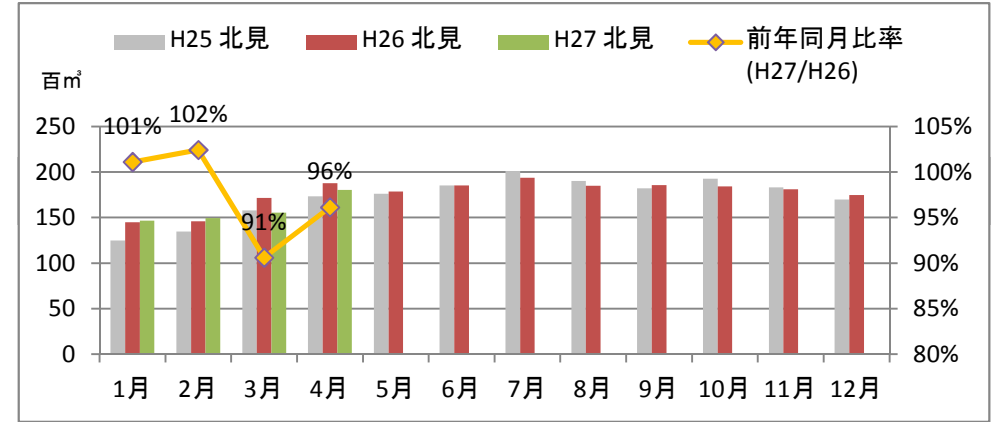

製材工場の原木消費量及び在荷量

エゾ・トド原木消費量(地区別)

(データ出典: 製材工場動態調査(北海道林業木材課))

エゾ・トド原木在荷量(地区別)

カラマツ原木消費量(地区別)

カラマツ原木在荷量(地区別)