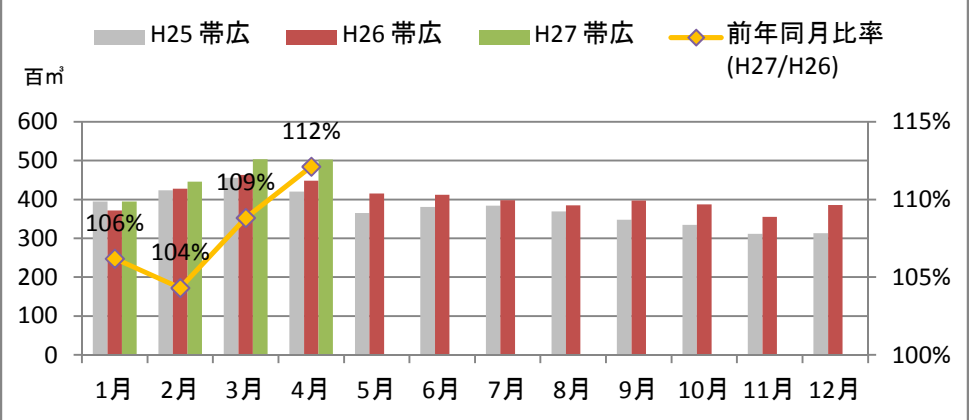

製材工場の原木消費量及び在荷量

エゾ・トド原木消費量(地区別)

(データ出典: 製材工場動態調査(北海道林業木材課))

エゾ・トド原木在荷量(地区別)

カラマツ原木消費量(地区別)

カラマツ原木在荷量(地区別)