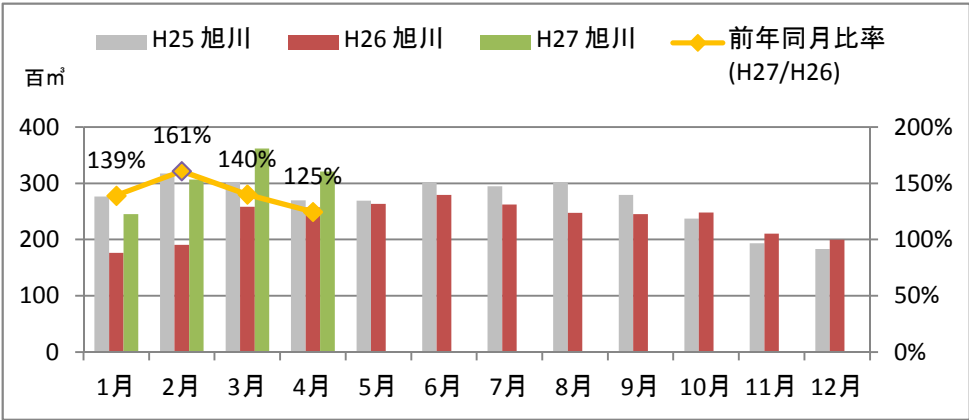

製材工場の原木消費量及び在荷量

エゾ・トド原木消費量(地区別)

(データ出典: 製材工場動態調査(北海道林業木材課))

エゾ・トド原木在荷量(地区別)

カラマツ原木消費量(地区別)

カラマツ原木在荷量(地区別)