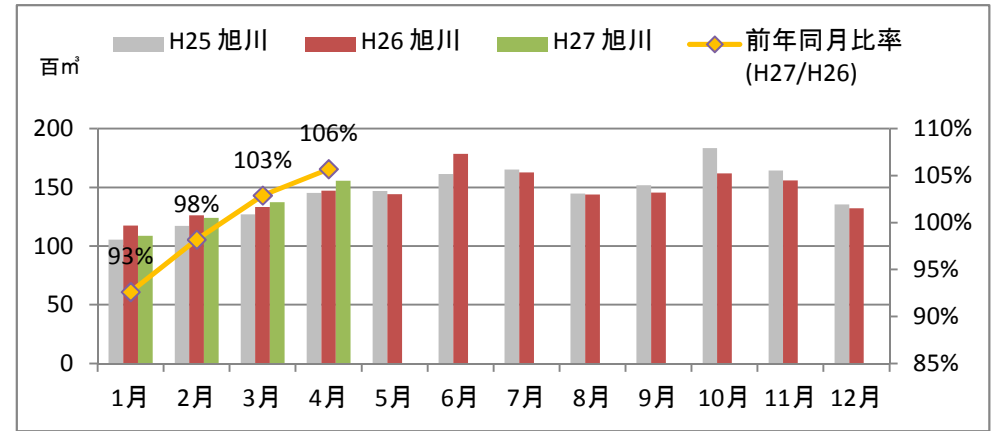

製材工場の原木消費量及び在荷量

エゾ・トド原木消費量(地区別)

(データ出典: 製材工場動態調査(北海道林業木材課))

エゾ・トド原木在荷量(地区別)

カラマツ原木消費量(地区別)

カラマツ原木在荷量(地区別)