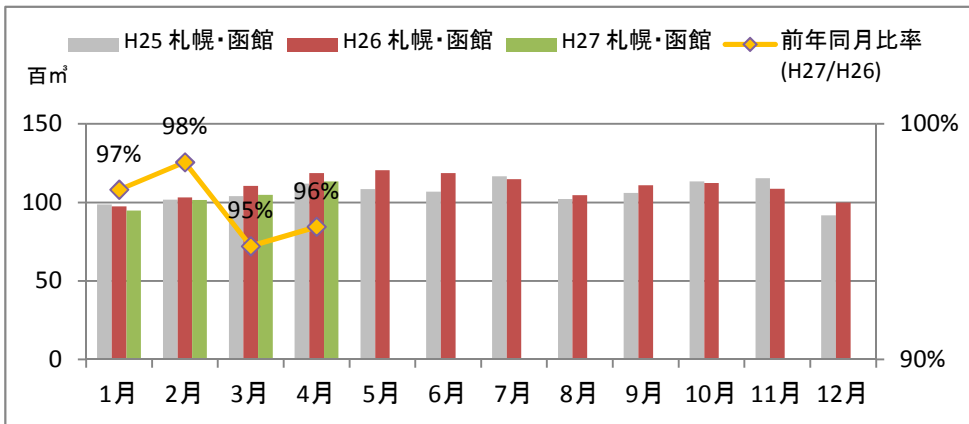

製材工場の原木消費量及び在荷量

エゾ・トド原木消費量(地区別)

(データ出典: 製材工場動態調査(北海道林業木材課))

エゾ・トド原木在荷量(地区別)

カラマツ原木消費量(地区別)

カラマツ原木在荷量(地区別)