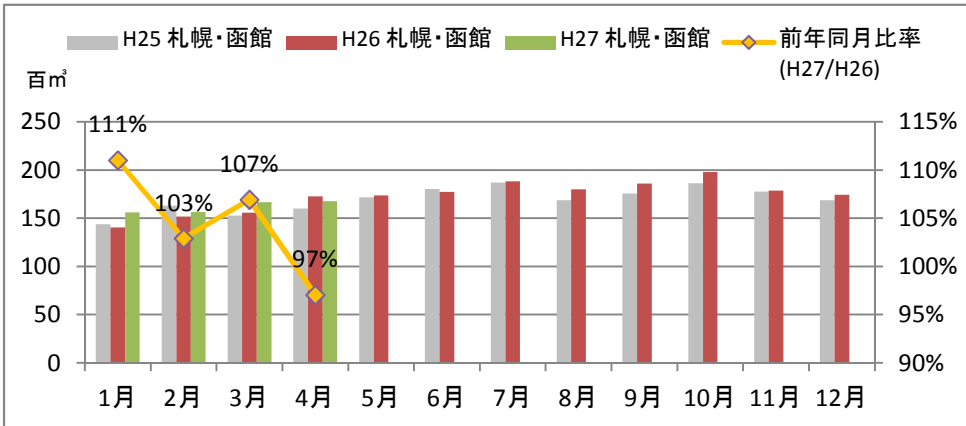

製材工場の原木消費量及び在荷量

エゾ・トド原木消費量(地区別)

(データ出典: 製材工場動態調査(北海道林業木材課))

エゾ・トド原木在荷量(地区別)

カラマツ原木消費量(地区別)

カラマツ原木在荷量(地区別)