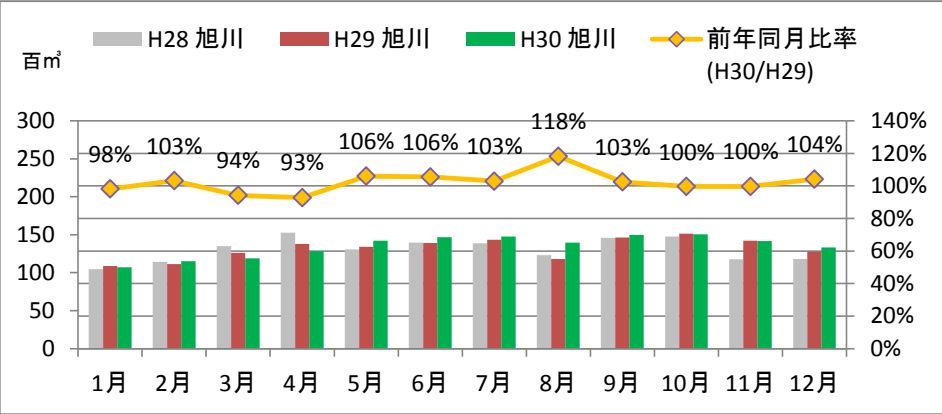

製材工場の原木消費量及び在荷量

エゾ・トド原木消費量(地区別)

(データ出典: 製材工場動態調査(北海道林業木材課))

エゾ・トド原木在荷量(地区別)

カラマツ原木消費量(地区別)

カラマツ原木在荷量(地区別)