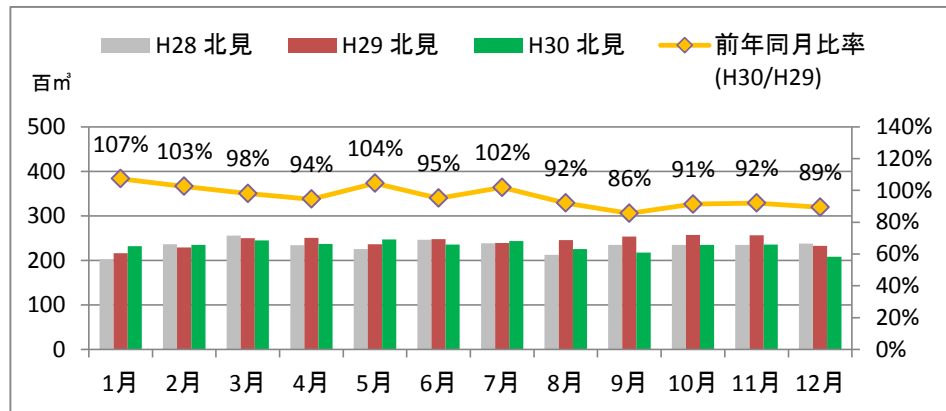

製材工場の原木消費量及び在荷量

エゾ・トド原木消費量(地区別)

(データ出典: 製材工場動態調査(北海道林業木材課))

エゾ・トド原木在荷量(地区別)

カラマツ原木消費量(地区別)

カラマツ原木在荷量(地区別)