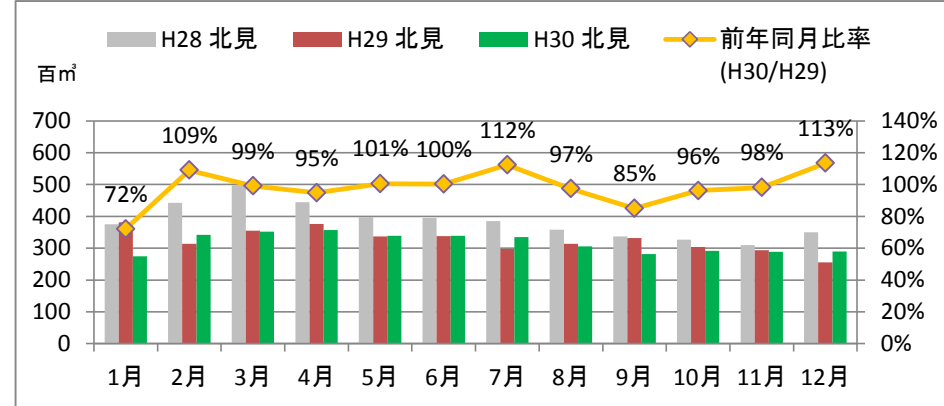

製材工場の原木消費量及び在荷量

エゾ・トド原木消費量(地区別)

(データ出典: 製材工場動態調査(北海道林業木材課))

エゾ・トド原木在荷量(地区別)

カラマツ原木消費量(地区別)

カラマツ原木在荷量(地区別)