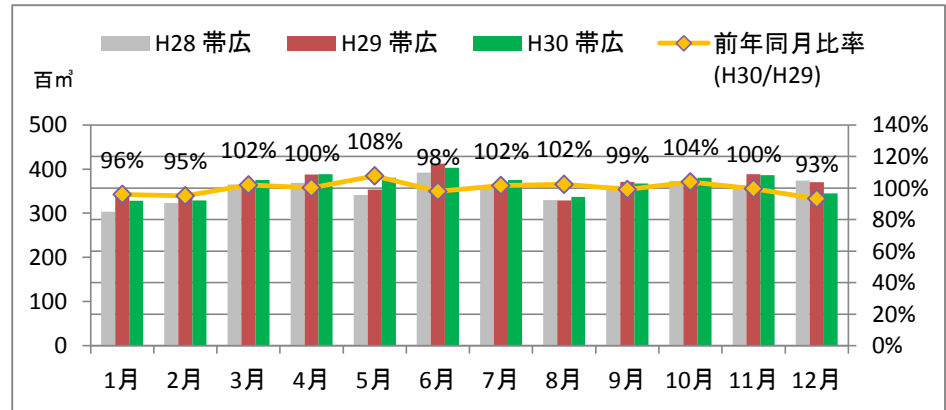

製材工場の原木消費量及び在荷量

エゾ・トド原木消費量(地区別)

(データ出典: 製材工場動態調査(北海道林業木材課))

エゾ・トド原木在荷量(地区別)

カラマツ原木消費量(地区別)

カラマツ原木在荷量(地区別)