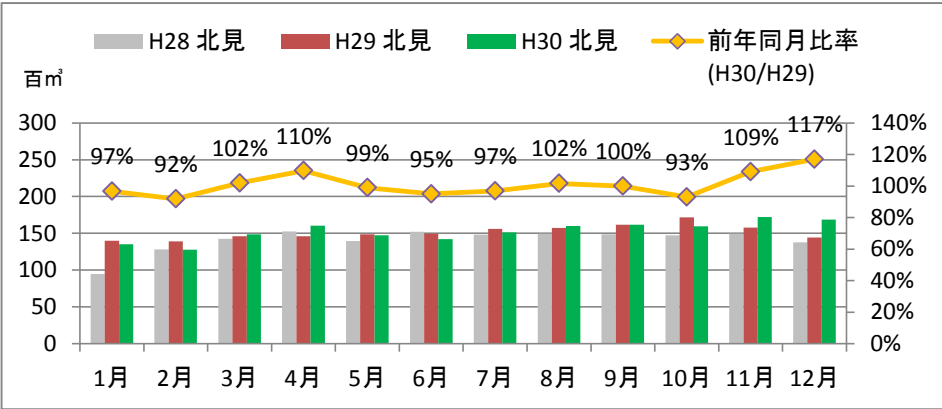

製材工場の原木消費量及び在荷量

エゾ・トド原木消費量(地区別)

(データ出典: 製材工場動態調査(北海道林業木材課))

エゾ・トド原木在荷量(地区別)

カラマツ原木消費量(地区別)

カラマツ原木在荷量(地区別)