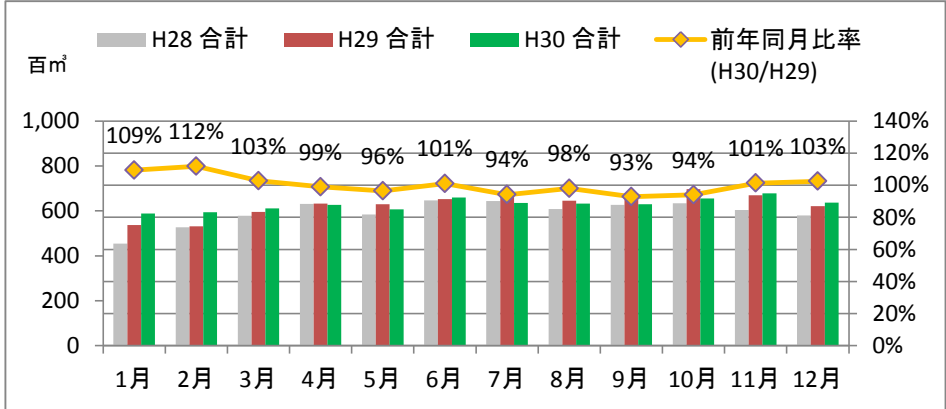

製材工場の原木消費量及び在荷量

エゾ・トド原木消費量(地区別)

(データ出典: 製材工場動態調査(北海道林業木材課))

エゾ・トド原木在荷量(地区別)

カラマツ原木消費量(地区別)

カラマツ原木在荷量(地区別)