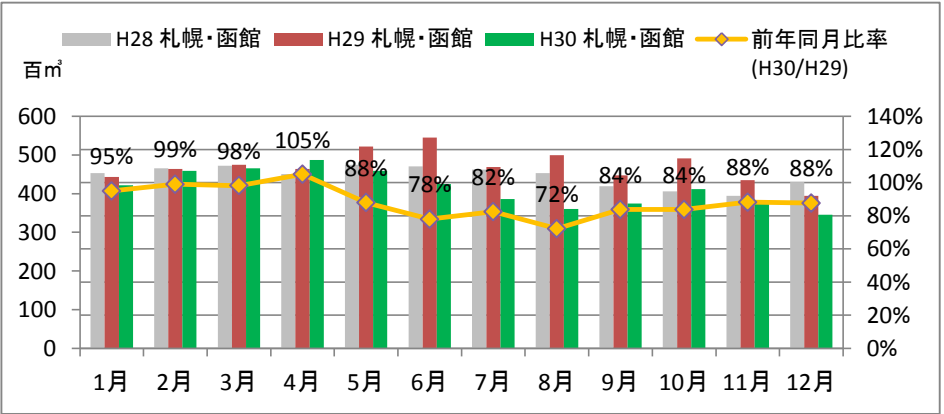

製材工場の原木消費量及び在荷量

エゾ・トド原木消費量(地区別)

(データ出典: 製材工場動態調査(北海道林業木材課))

エゾ・トド原木在荷量(地区別)

カラマツ原木消費量(地区別)

カラマツ原木在荷量(地区別)