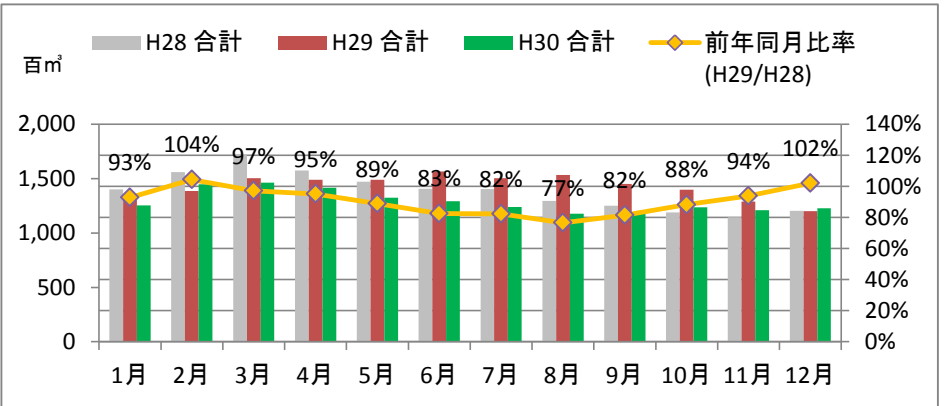

製材工場の原木消費量及び在荷量

エゾ・トド原木消費量(地区別)

(データ出典: 製材工場動態調査(北海道林業木材課))

エゾ・トド原木在荷量(地区別)

カラマツ原木消費量(地区別)

カラマツ原木在荷量(地区別)