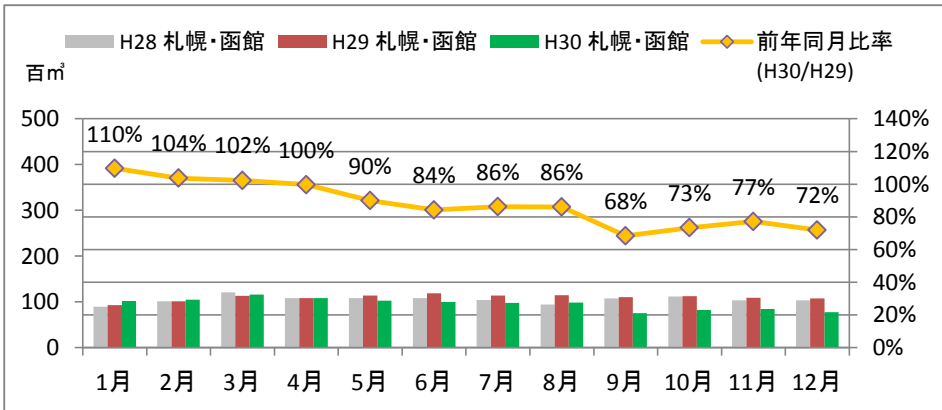

製材工場の原木消費量及び在荷量

エゾ・トド原木消費量(地区別)

(データ出典: 製材工場動態調査(北海道林業木材課))

エゾ・トド原木在荷量(地区別)

カラマツ原木消費量(地区別)

カラマツ原木在荷量(地区別)