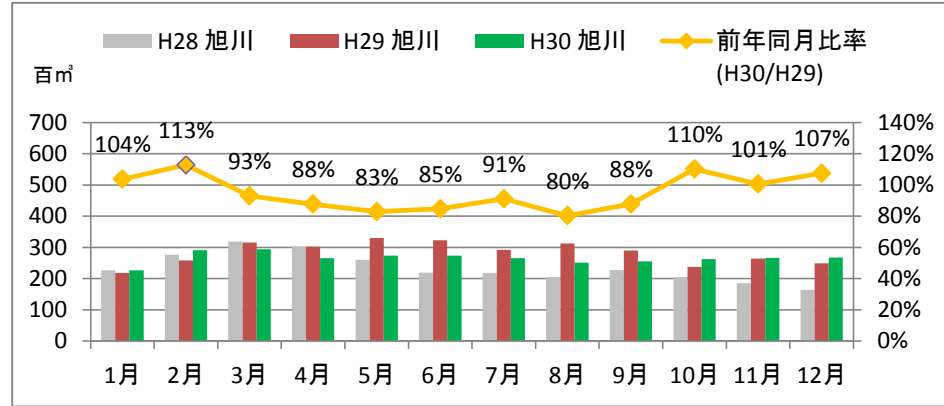

製材工場の原木消費量及び在荷量

エゾ・トド原木消費量(地区別)

(データ出典: 製材工場動態調査(北海道林業木材課))

エゾ・トド原木在荷量(地区別)

カラマツ原木消費量(地区別)

カラマツ原木在荷量(地区別)