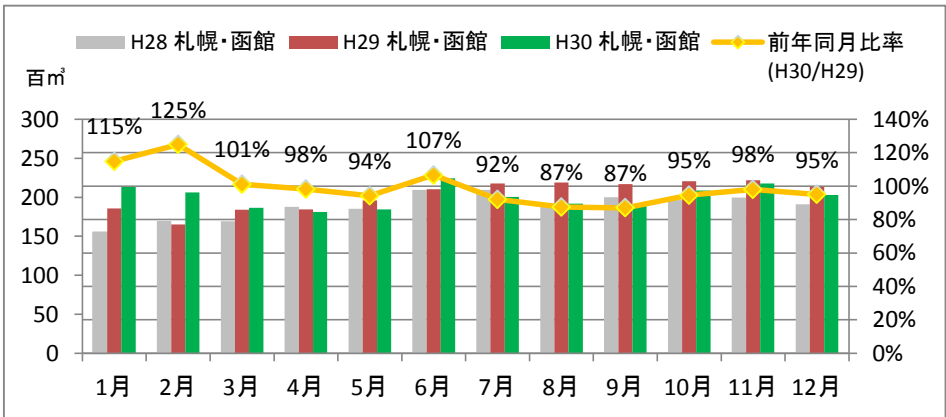

製材工場の原木消費量及び在荷量

エゾ・トド原木消費量(地区別)

(データ出典: 製材工場動態調査(北海道林業木材課))

エゾ・トド原木在荷量(地区別)

カラマツ原木消費量(地区別)

カラマツ原木在荷量(地区別)