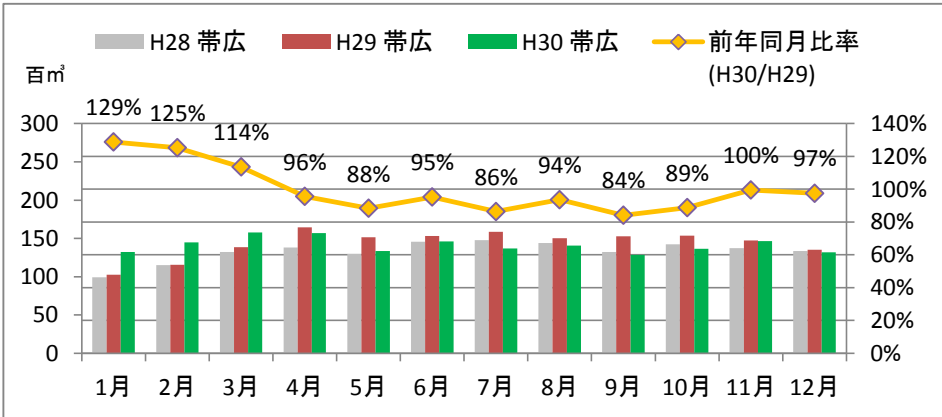

製材工場の原木消費量及び在荷量

エゾ・トド原木消費量(地区別)

(データ出典: 製材工場動態調査(北海道林業木材課))

エゾ・トド原木在荷量(地区別)

カラマツ原木消費量(地区別)

カラマツ原木在荷量(地区別)