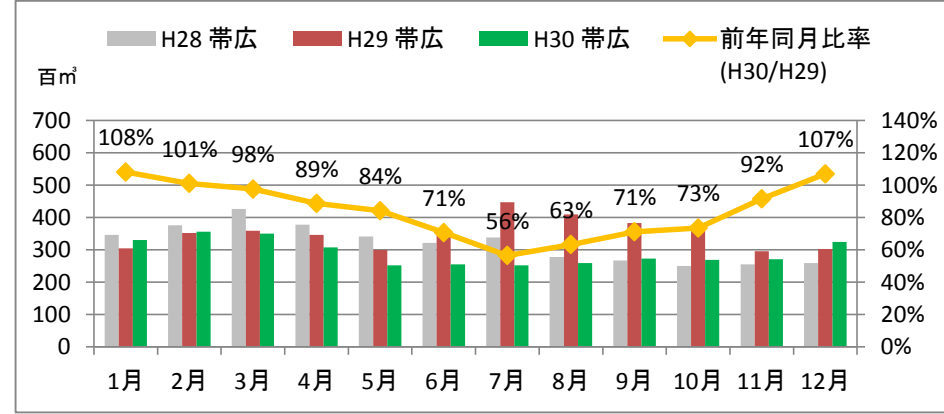

製材工場の原木消費量及び在荷量

エゾ・トド原木消費量(地区別)

(データ出典: 製材工場動態調査(北海道林業木材課))

エゾ・トド原木在荷量(地区別)

カラマツ原木消費量(地区別)

カラマツ原木在荷量(地区別)