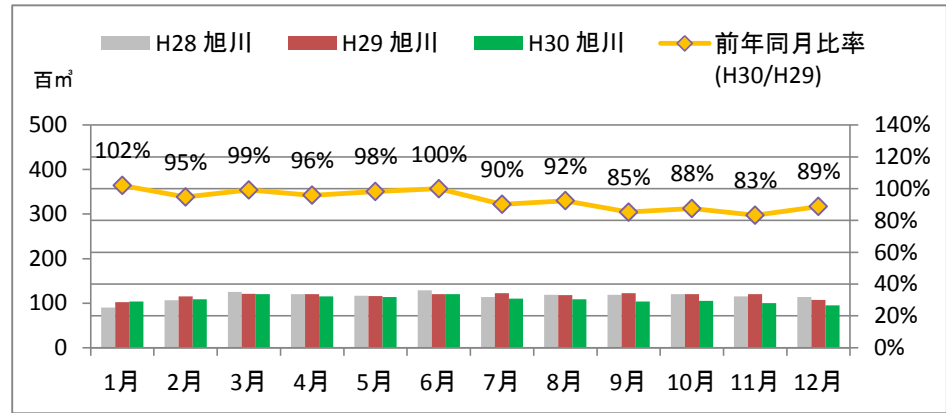

製材工場の原木消費量及び在荷量

エゾ・トド原木消費量(地区別)

(データ出典: 製材工場動態調査(北海道林業木材課))

エゾ・トド原木在荷量(地区別)

カラマツ原木消費量(地区別)

カラマツ原木在荷量(地区別)