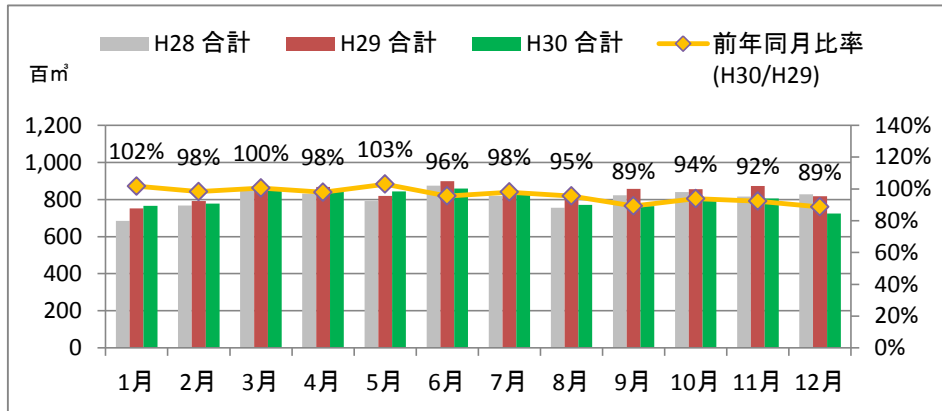

製材工場の原木消費量及び在荷量

エゾ・トド原木消費量(地区別)

(データ出典: 製材工場動態調査(北海道林業木材課))

エゾ・トド原木在荷量(地区別)

カラマツ原木消費量(地区別)

カラマツ原木在荷量(地区別)