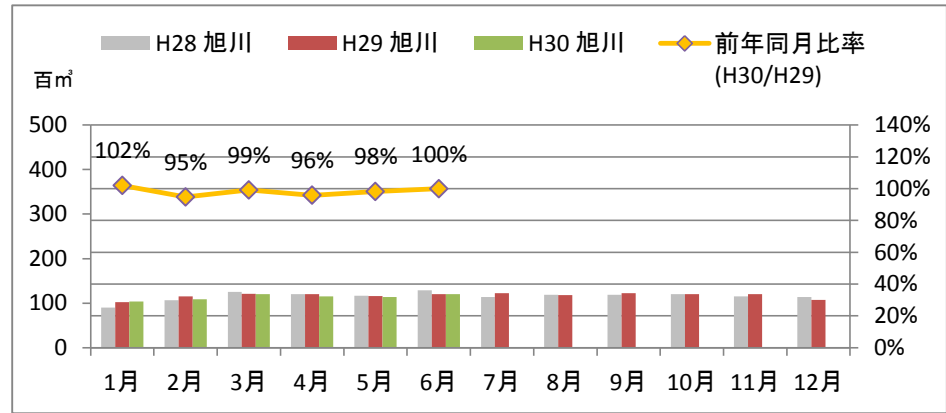

製材工場の原木消費量及び在荷量

エゾ・トド原木消費量(地区別)

(データ出典: 製材工場動態調査(北海道林業木材課))

エゾ・トド原木在荷量(地区別)

カラマツ原木消費量(地区別)

カラマツ原木在荷量(地区別)