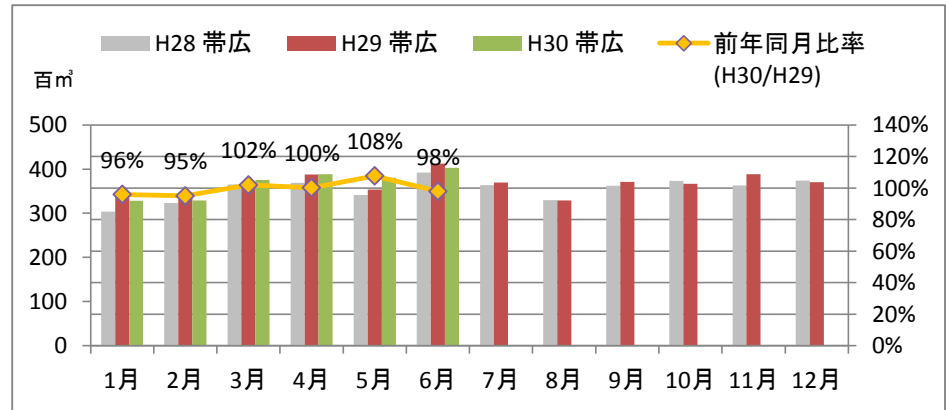

製材工場の原木消費量及び在荷量

エゾ・トド原木消費量(地区別)

(データ出典: 製材工場動態調査(北海道林業木材課))

エゾ・トド原木在荷量(地区別)

カラマツ原木消費量(地区別)

カラマツ原木在荷量(地区別)