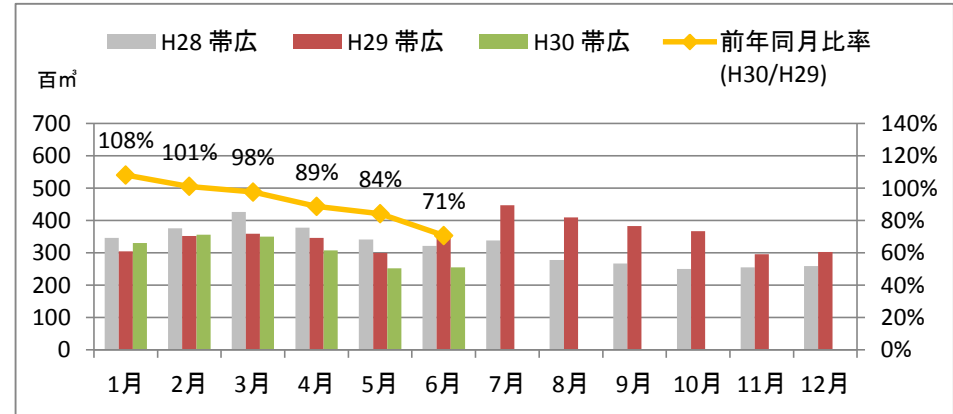

製材工場の原木消費量及び在荷量

エゾ・トド原木消費量(地区別)

(データ出典: 製材工場動態調査(北海道林業木材課))

エゾ・トド原木在荷量(地区別)

カラマツ原木消費量(地区別)

カラマツ原木在荷量(地区別)