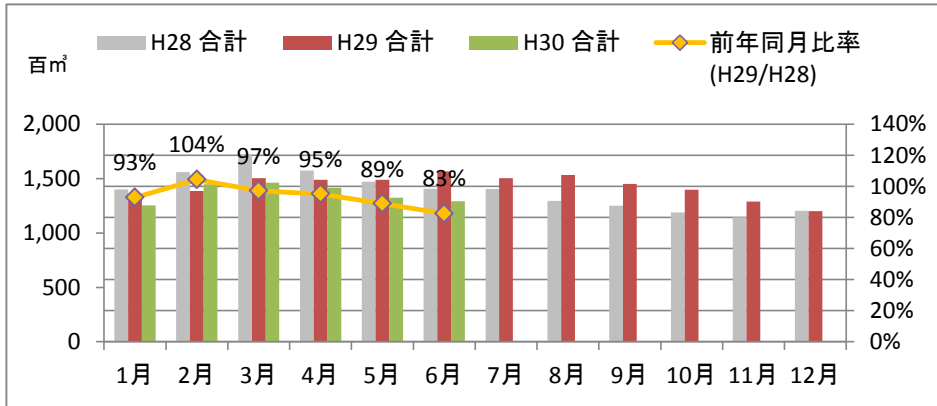

製材工場の原木消費量及び在荷量

エゾ・トド原木消費量(地区別)

(データ出典: 製材工場動態調査(北海道林業木材課))

エゾ・トド原木在荷量(地区別)

カラマツ原木消費量(地区別)

カラマツ原木在荷量(地区別)