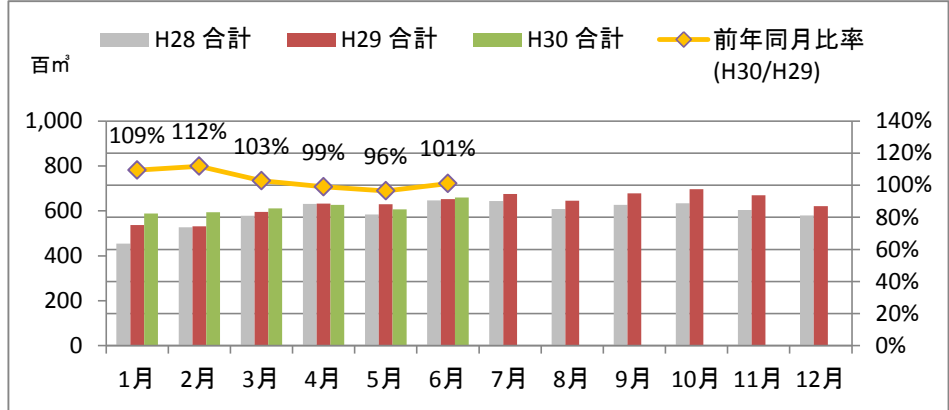

製材工場の原木消費量及び在荷量

エゾ・トド原木消費量(地区別)

(データ出典: 製材工場動態調査(北海道林業木材課))

エゾ・トド原木在荷量(地区別)

カラマツ原木消費量(地区別)

カラマツ原木在荷量(地区別)