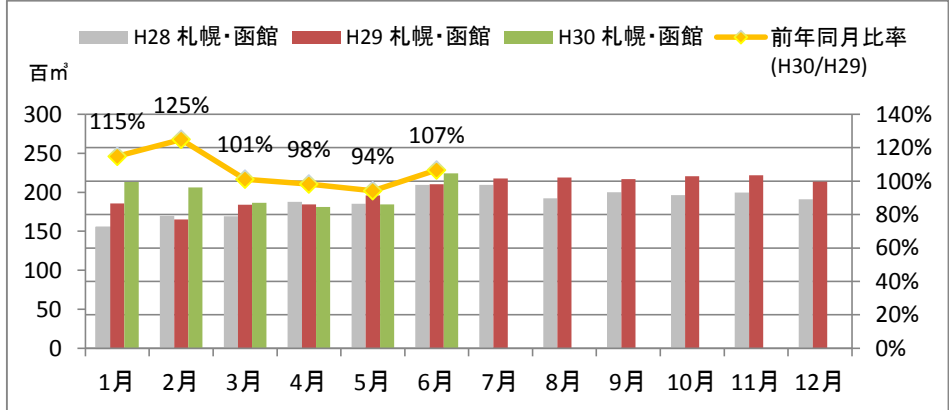

製材工場の原木消費量及び在荷量

エゾ・トド原木消費量(地区別)

(データ出典: 製材工場動態調査(北海道林業木材課))

エゾ・トド原木在荷量(地区別)

カラマツ原木消費量(地区別)

カラマツ原木在荷量(地区別)