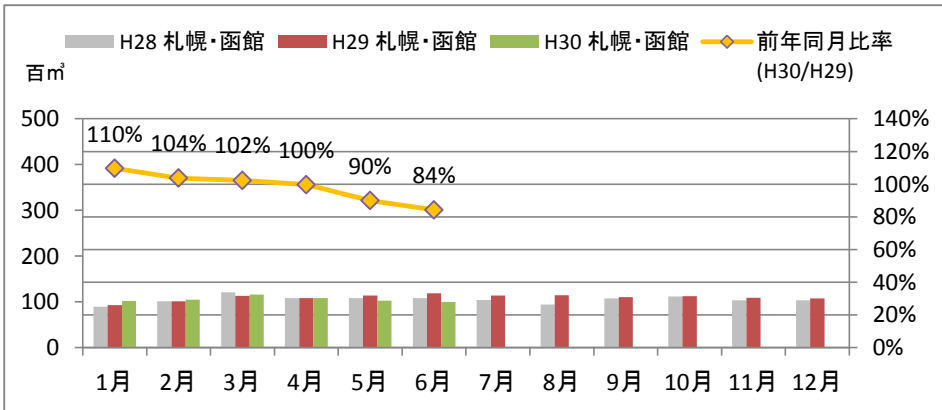

製材工場の原木消費量及び在荷量

エゾ・トド原木消費量(地区別)

(データ出典: 製材工場動態調査(北海道林業木材課))

エゾ・トド原木在荷量(地区別)

カラマツ原木消費量(地区別)

カラマツ原木在荷量(地区別)