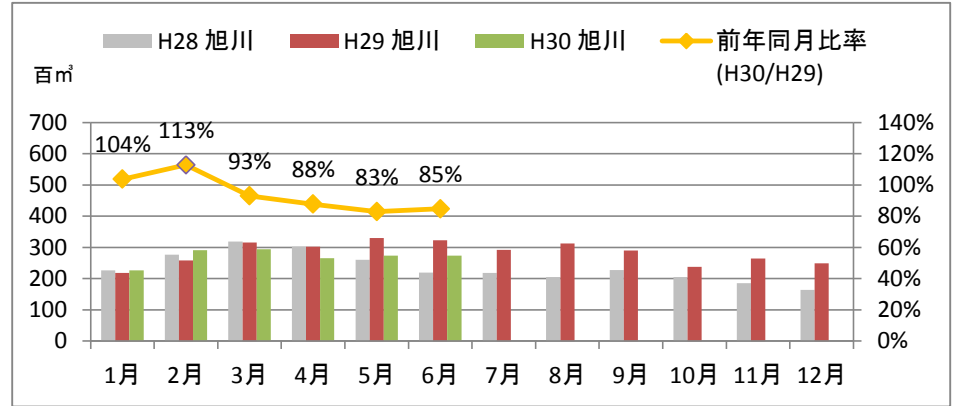

製材工場の原木消費量及び在荷量

エゾ・トド原木消費量(地区別)

(データ出典: 製材工場動態調査(北海道林業木材課))

エゾ・トド原木在荷量(地区別)

カラマツ原木消費量(地区別)

カラマツ原木在荷量(地区別)