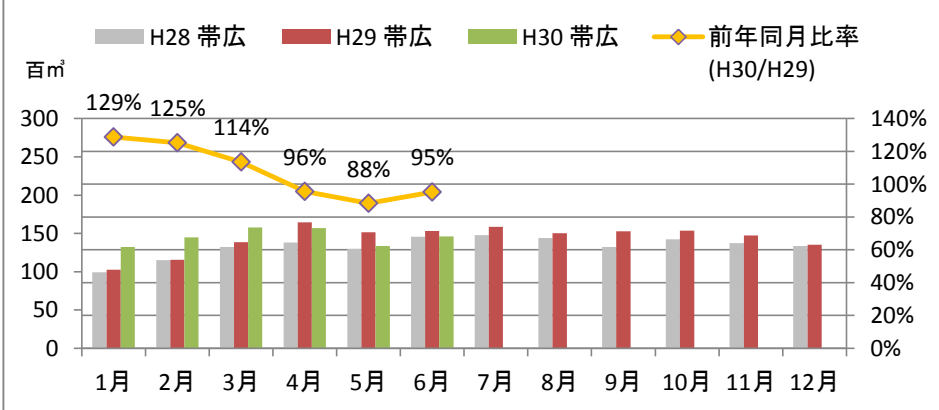

製材工場の原木消費量及び在荷量

エゾ・トド原木消費量(地区別)

(データ出典: 製材工場動態調査(北海道林業木材課))

エゾ・トド原木在荷量(地区別)

カラマツ原木消費量(地区別)

カラマツ原木在荷量(地区別)