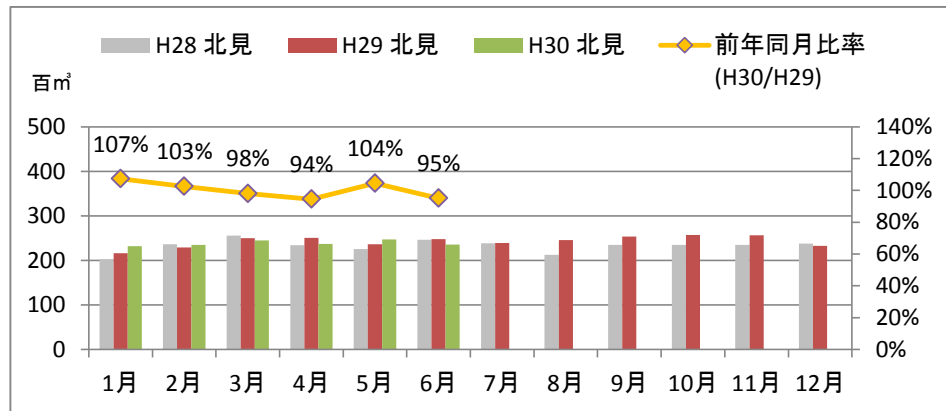

製材工場の原木消費量及び在荷量

エゾ・トド原木消費量(地区別)

(データ出典: 製材工場動態調査(北海道林業木材課))

エゾ・トド原木在荷量(地区別)

カラマツ原木消費量(地区別)

カラマツ原木在荷量(地区別)