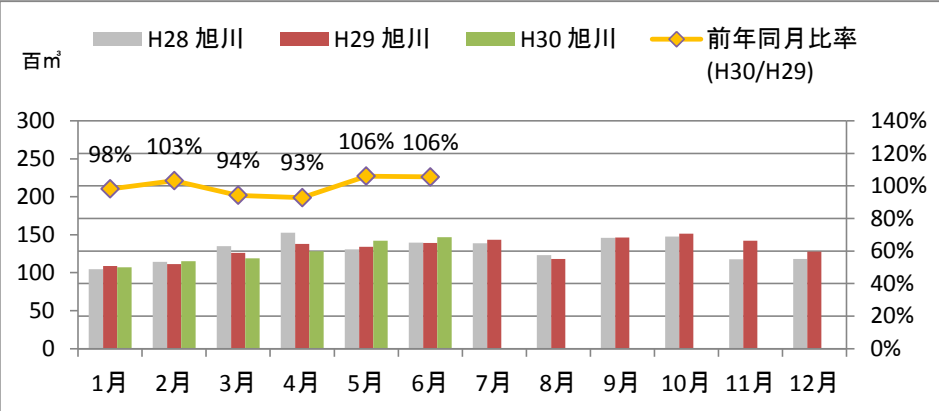

製材工場の原木消費量及び在荷量

エゾ・トド原木消費量(地区別)

(データ出典: 製材工場動態調査(北海道林業木材課))

エゾ・トド原木在荷量(地区別)

カラマツ原木消費量(地区別)

カラマツ原木在荷量(地区別)