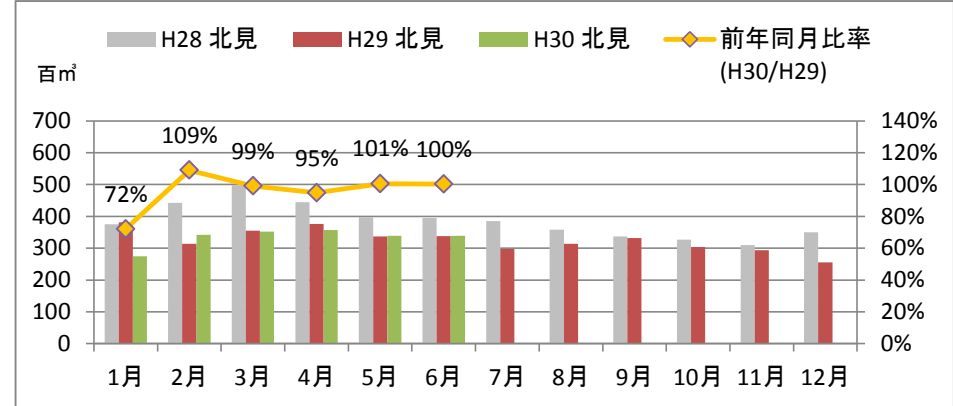

製材工場の原木消費量及び在荷量

エゾ・トド原木消費量(地区別)

(データ出典: 製材工場動態調査(北海道林業木材課))

エゾ・トド原木在荷量(地区別)

カラマツ原木消費量(地区別)

カラマツ原木在荷量(地区別)