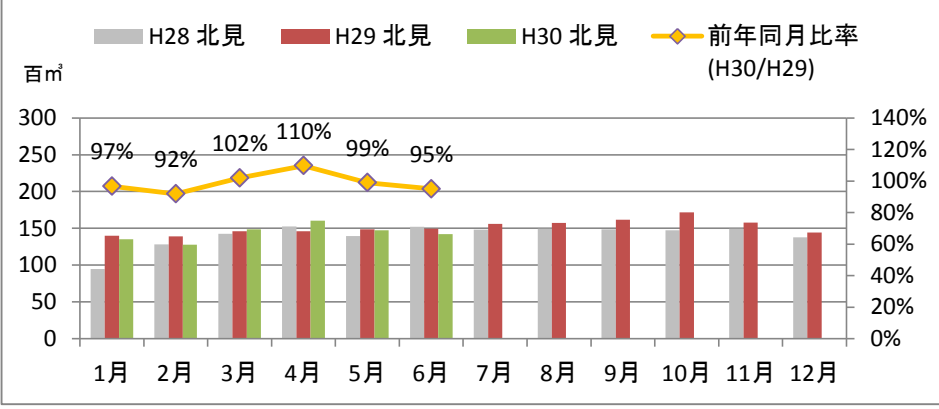

製材工場の原木消費量及び在荷量

エゾ・トド原木消費量(地区別)

(データ出典: 製材工場動態調査(北海道林業木材課))

エゾ・トド原木在荷量(地区別)

カラマツ原木消費量(地区別)

カラマツ原木在荷量(地区別)