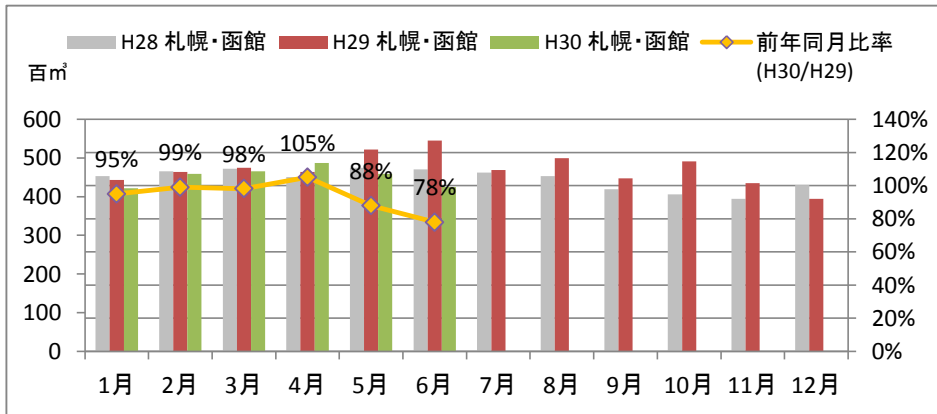

製材工場の原木消費量及び在荷量

エゾ・トド原木消費量(地区別)

(データ出典: 製材工場動態調査(北海道林業木材課))

エゾ・トド原木在荷量(地区別)

カラマツ原木消費量(地区別)

カラマツ原木在荷量(地区別)