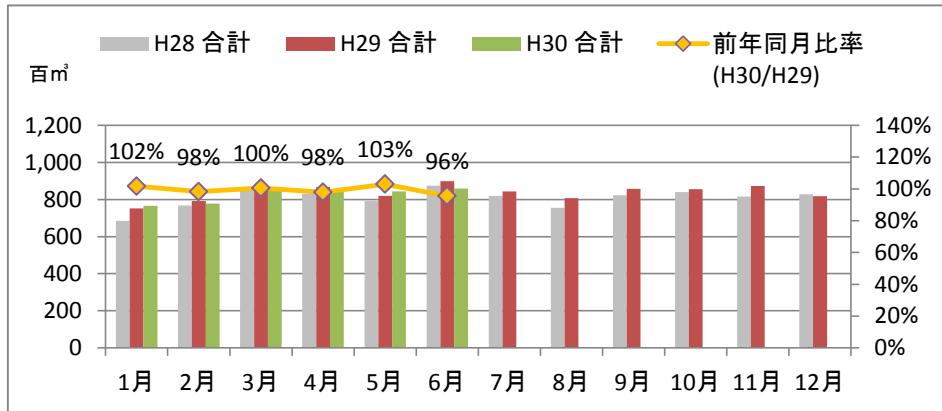

製材工場の原木消費量及び在荷量

エゾ・トド原木消費量(地区別)

(データ出典: 製材工場動態調査(北海道林業木材課))

エゾ・トド原木在荷量(地区別)

カラマツ原木消費量(地区別)

カラマツ原木在荷量(地区別)