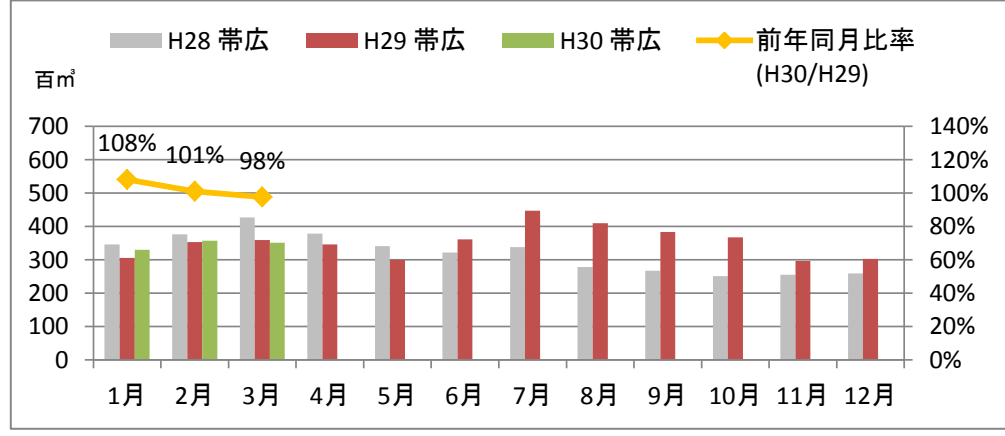

製材工場の原木消費量及び在荷量

エゾ・トド原木消費量(地区別)

(データ出典:製材工場動態調査(北海道林業木材課))

エゾ・トド原木在荷量(地区別)

カラマツ原木消費量(地区別)

カラマツ原木在荷量(地区別)