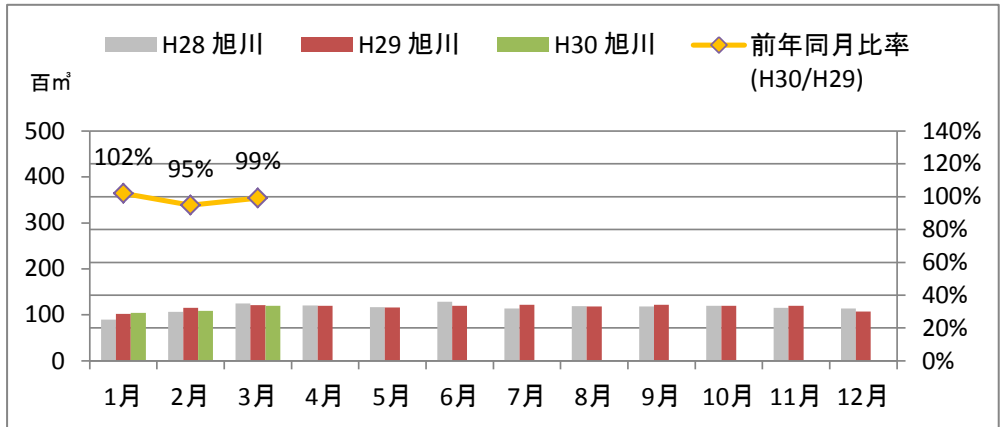

製材工場の原木消費量及び在荷量

エゾ・トド原木消費量(地区別)

(データ出典:製材工場動態調査(北海道林業木材課))

エゾ・トド原木在荷量(地区別)

カラマツ原木消費量(地区別)

カラマツ原木在荷量(地区別)