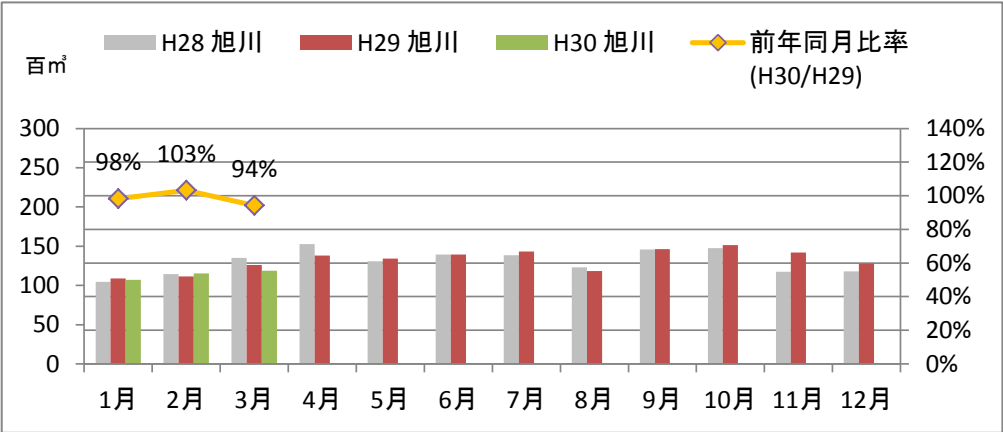

製材工場の原木消費量及び在荷量

エゾ・トド原木消費量(地区別)

(データ出典:製材工場動態調査(北海道林業木材課))

エゾ・トド原木在荷量(地区別)

カラマツ原木消費量(地区別)

カラマツ原木在荷量(地区別)