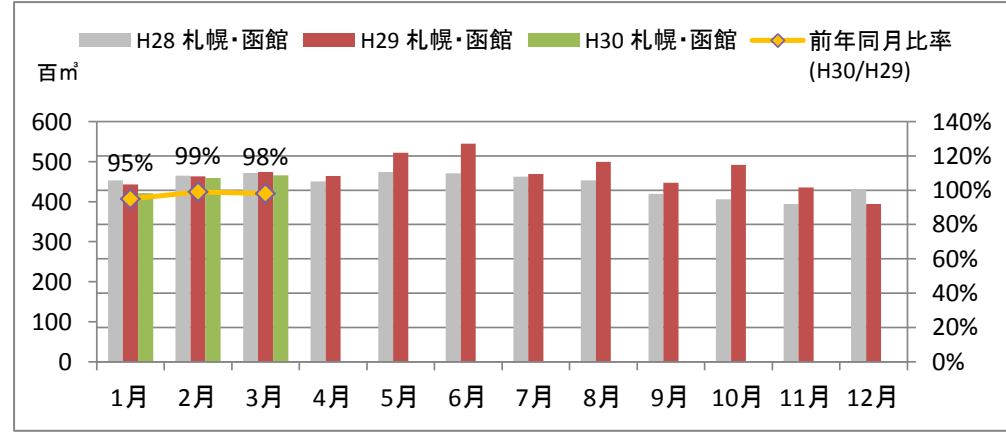

製材工場の原木消費量及び在荷量

エゾ・トド原木消費量(地区別)

(データ出典:製材工場動態調査(北海道林業木材課))

エゾ・トド原木在荷量(地区別)

カラマツ原木消費量(地区別)

カラマツ原木在荷量(地区別)