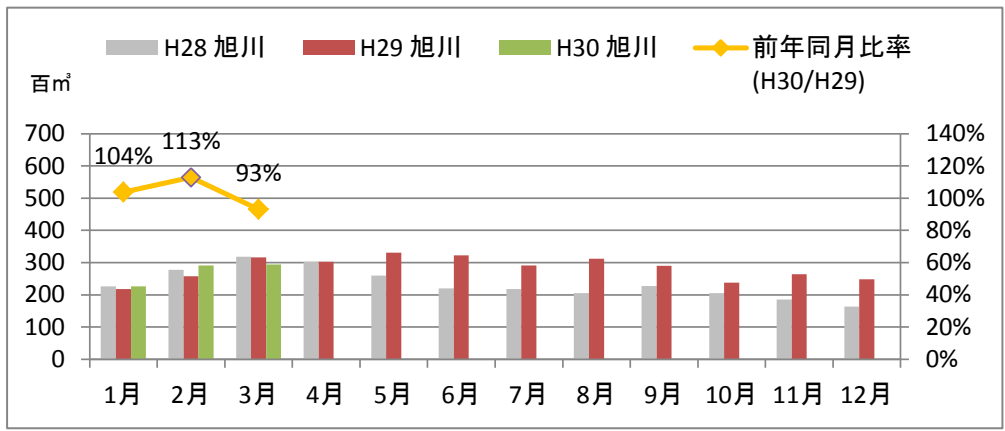

製材工場の原木消費量及び在荷量

エゾ・トド原木消費量(地区別)

(データ出典:製材工場動態調査(北海道林業木材課))

エゾ・トド原木在荷量(地区別)

カラマツ原木消費量(地区別)

カラマツ原木在荷量(地区別)