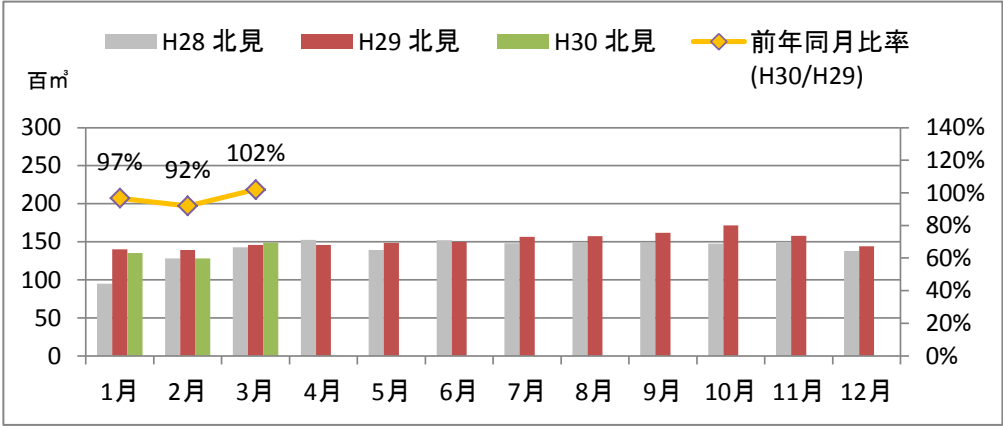

製材工場の原木消費量及び在荷量

エゾ・トド原木消費量(地区別)

(データ出典:製材工場動態調査(北海道林業木材課))

エゾ・トド原木在荷量(地区別)

カラマツ原木消費量(地区別)

カラマツ原木在荷量(地区別)