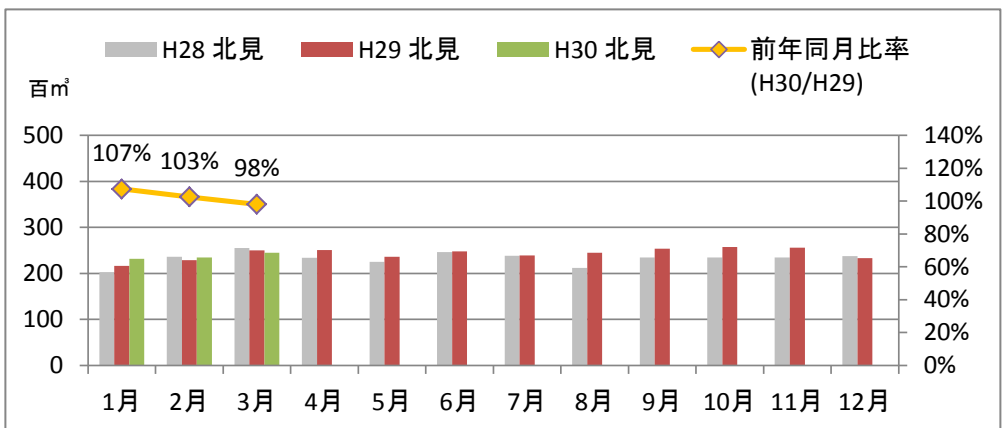

製材工場の原木消費量及び在荷量

エゾ・トド原木消費量(地区別)

(データ出典:製材工場動態調査(北海道林業木材課))

エゾ・トド原木在荷量(地区別)

カラマツ原木消費量(地区別)

カラマツ原木在荷量(地区別)