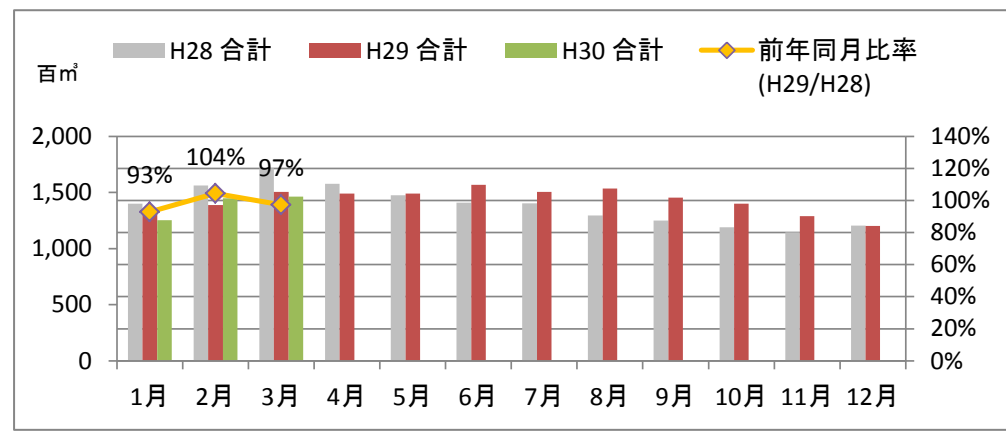

製材工場の原木消費量及び在荷量

エゾ・トド原木消費量(地区別)

(データ出典:製材工場動態調査(北海道林業木材課))

エゾ・トド原木在荷量(地区別)

カラマツ原木消費量(地区別)

カラマツ原木在荷量(地区別)