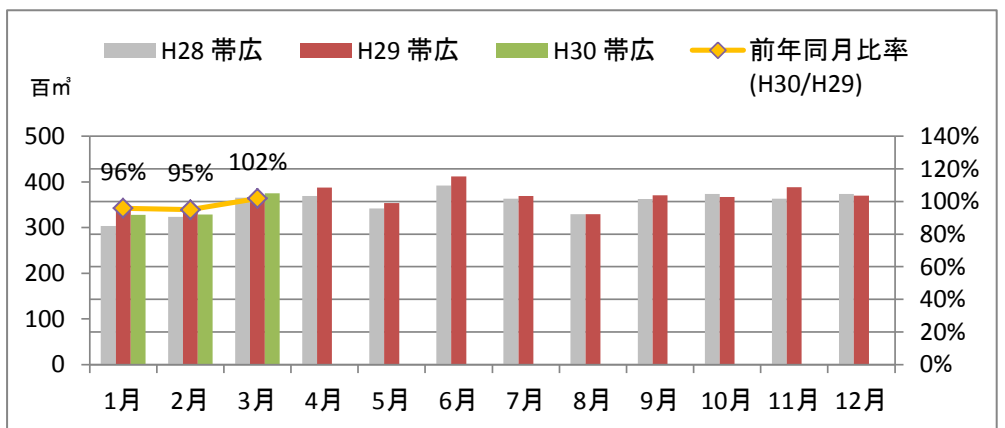

製材工場の原木消費量及び在荷量

エゾ・トド原木消費量(地区別)

(データ出典:製材工場動態調査(北海道林業木材課))

エゾ・トド原木在荷量(地区別)

カラマツ原木消費量(地区別)

カラマツ原木在荷量(地区別)