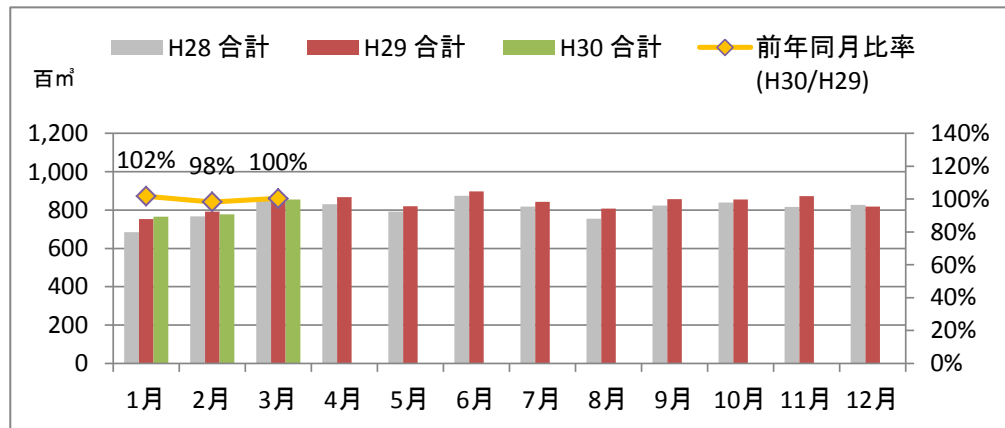

製材工場の原木消費量及び在荷量

エゾ・トド原木消費量(地区別)

(データ出典:製材工場動態調査(北海道林業木材課))

エゾ・トド原木在荷量(地区別)

カラマツ原木消費量(地区別)

カラマツ原木在荷量(地区別)