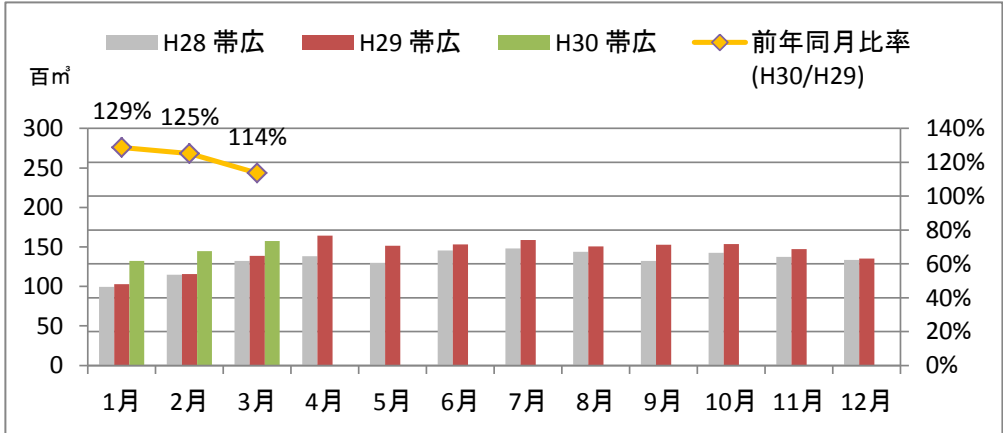

製材工場の原木消費量及び在荷量

エゾ・トド原木消費量(地区別)

(データ出典:製材工場動態調査(北海道林業木材課))

エゾ・トド原木在荷量(地区別)

カラマツ原木消費量(地区別)

カラマツ原木在荷量(地区別)