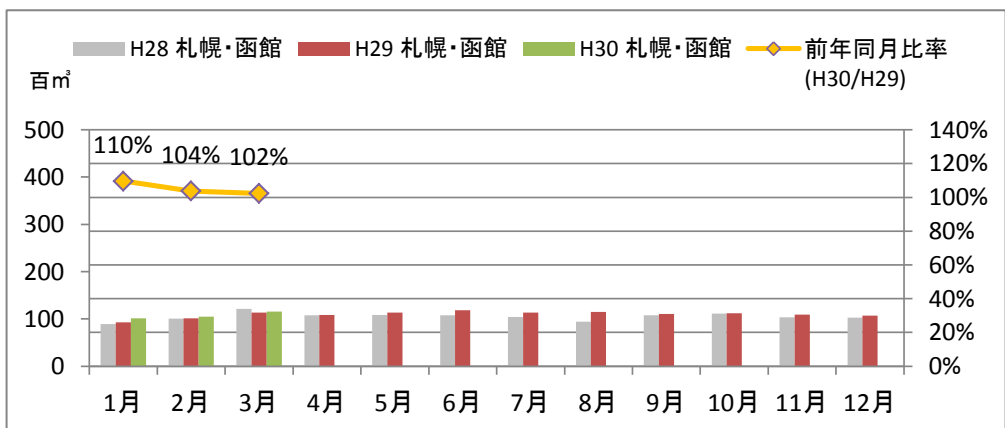

製材工場の原木消費量及び在荷量

エゾ・トド原木消費量(地区別)

(データ出典:製材工場動態調査(北海道林業木材課))

エゾ・トド原木在荷量(地区別)

カラマツ原木消費量(地区別)

カラマツ原木在荷量(地区別)