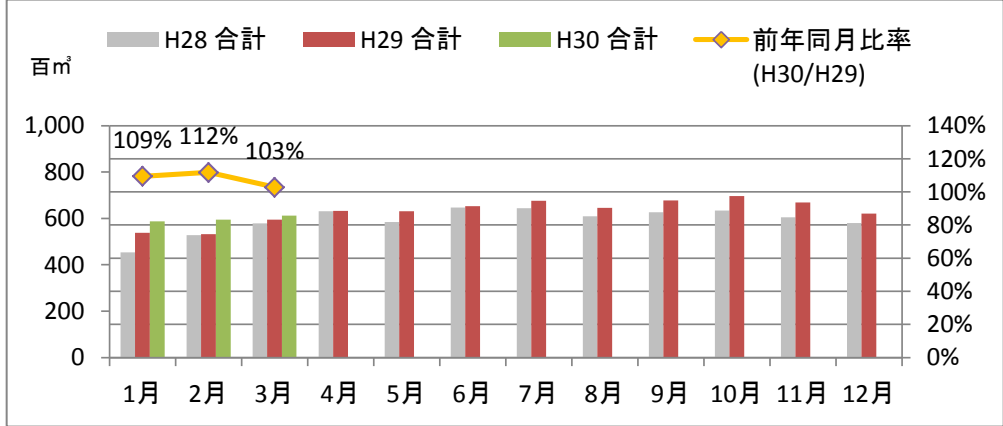

製材工場の原木消費量及び在荷量

エゾ・トド原木消費量(地区別)

(データ出典:製材工場動態調査(北海道林業木材課))

エゾ・トド原木在荷量(地区別)

カラマツ原木消費量(地区別)

カラマツ原木在荷量(地区別)