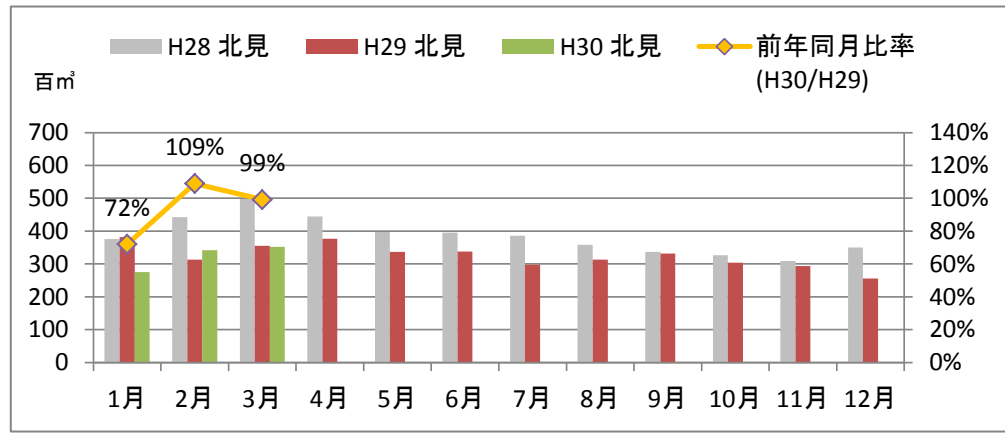

製材工場の原木消費量及び在荷量

エゾ・トド原木消費量(地区別)

(データ出典:製材工場動態調査(北海道林業木材課))

エゾ・トド原木在荷量(地区別)

カラマツ原木消費量(地区別)

カラマツ原木在荷量(地区別)