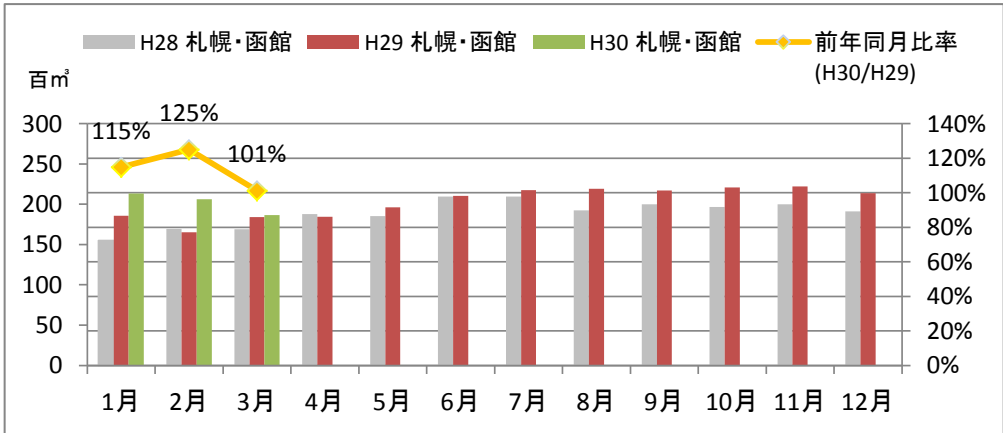

製材工場の原木消費量及び在荷量

エゾ・トド原木消費量(地区別)

(データ出典:製材工場動態調査(北海道林業木材課))

エゾ・トド原木在荷量(地区別)

カラマツ原木消費量(地区別)

カラマツ原木在荷量(地区別)