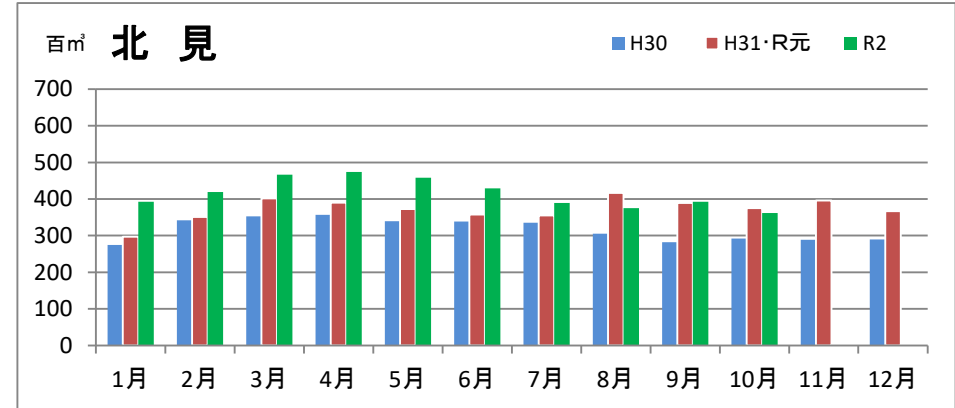

エゾ・トド原木在荷量(地区別)