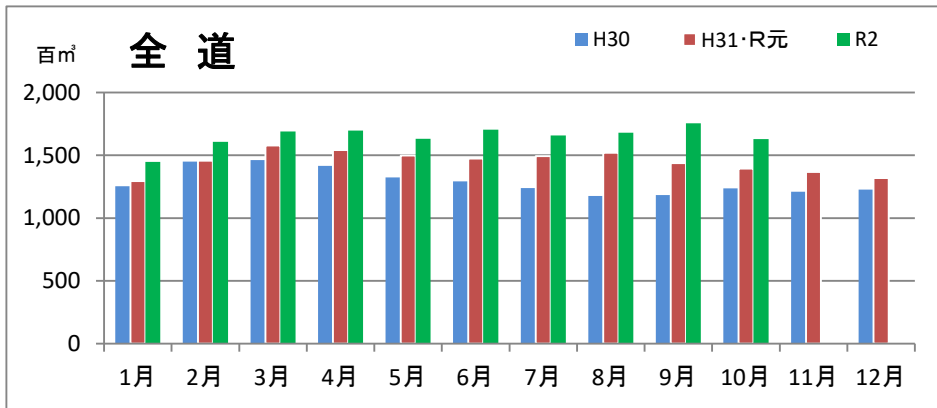

エゾ・トド原木在荷量(地区別)