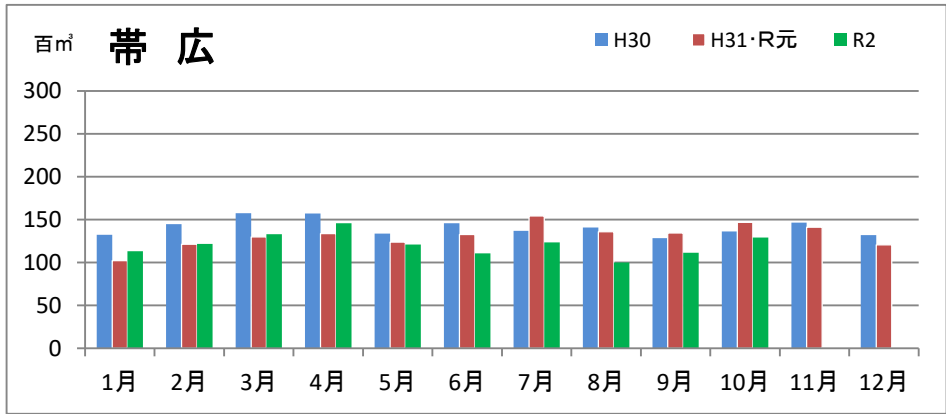

製材工場の原木消費量及び在荷量

エゾ・トド原木消費量(地区別)

(データ出典: 製材工場動態調査(北海道林業木材課))