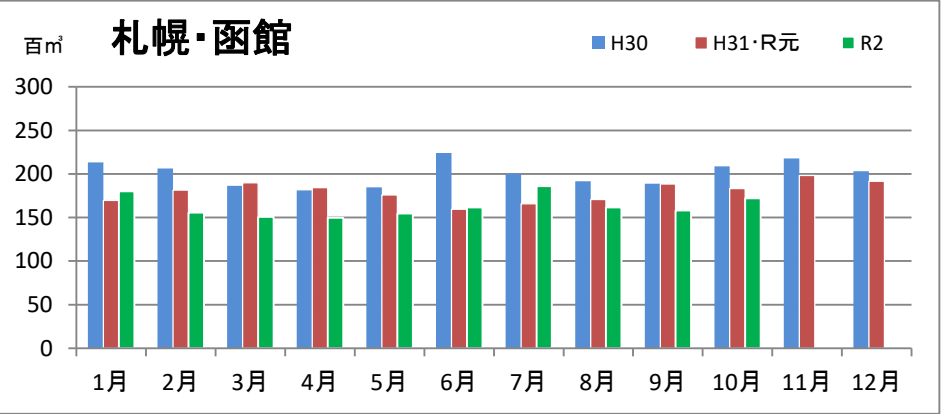

製材工場の原木消費量及び在荷量

エゾ・トド原木消費量(地区別)

(データ出典: 製材工場動態調査(北海道林業木材課))