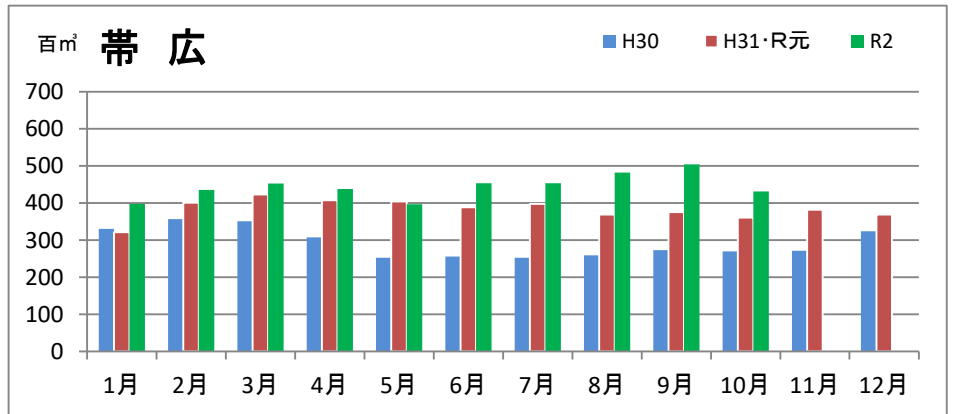

エゾ・トド原木在荷量(地区別)