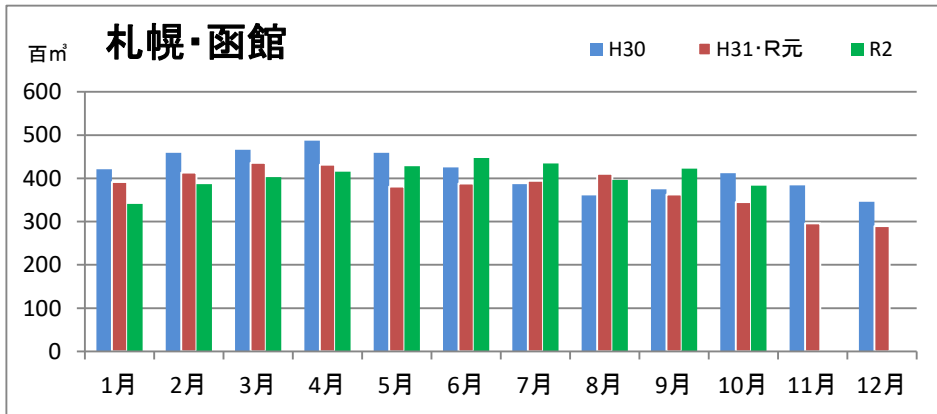

エゾ・トド原木在荷量(地区別)