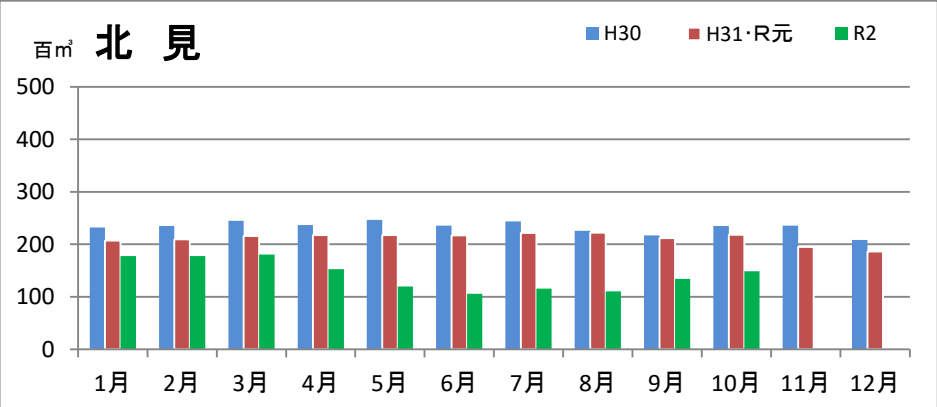

## エゾ・トド原木消費量(地区別)

(データ出典: 製材工場動態調査(北海道林業木材課))

エゾ・トド原木在荷量(地区別)

カラマツ原木消費量(地区別)

カラマツ原木在荷量(地区別)