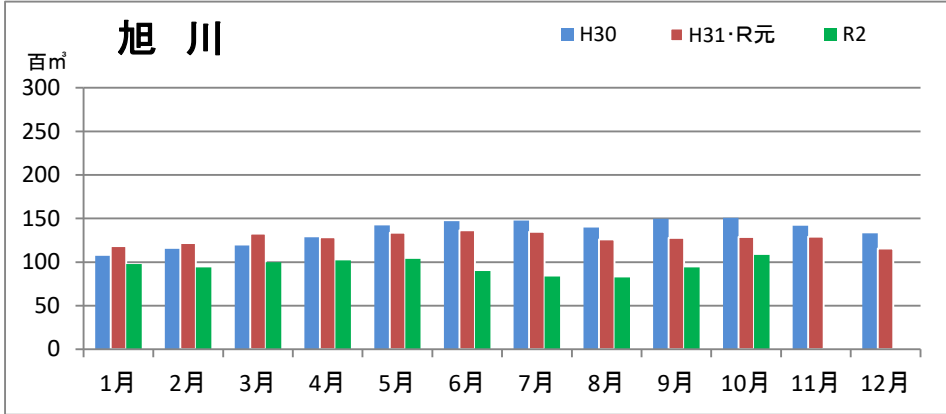

製材工場の原木消費量及び在荷量

エゾ・トド原木消費量(地区別)

(データ出典: 製材工場動態調査(北海道林業木材課))