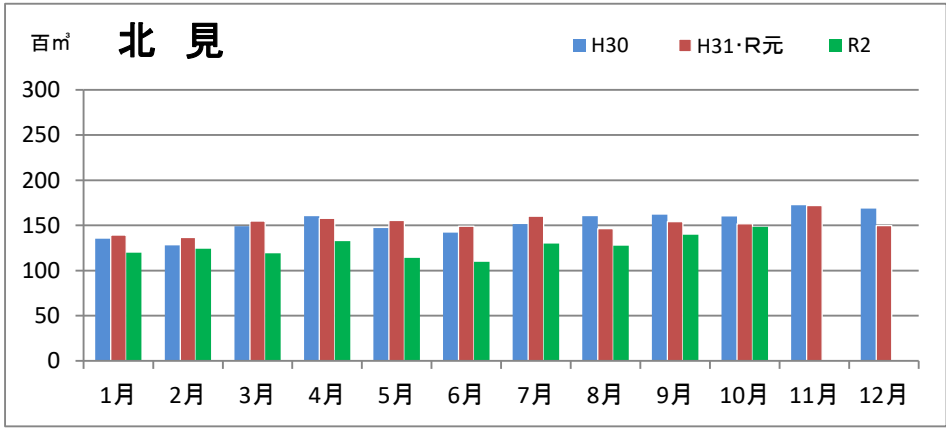

製材工場の原木消費量及び在荷量

エゾ・トド原木消費量(地区別)

(データ出典: 製材工場動態調査(北海道林業木材課))