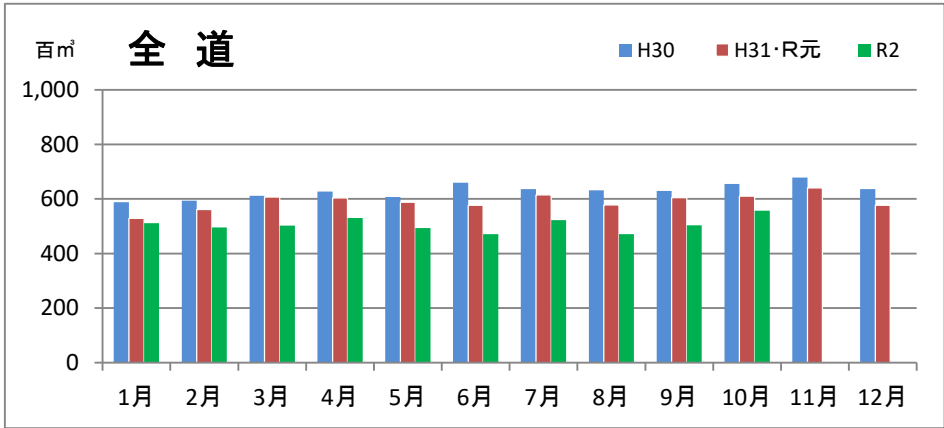

製材工場の原木消費量及び在荷量

エゾ・トド原木消費量(地区別)

(データ出典: 製材工場動態調査(北海道林業木材課))