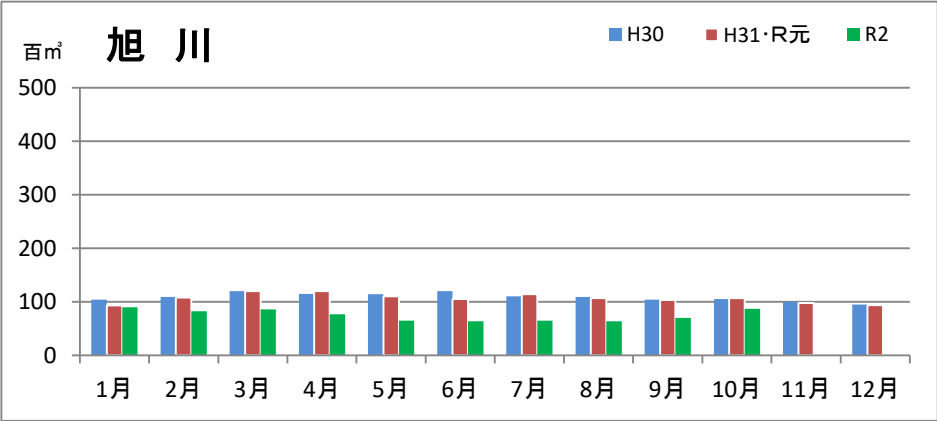

## エゾ・トド原木消費量(地区別)

(データ出典: 製材工場動態調査(北海道林業木材課))

エゾ・トド原木在荷量(地区別)

カラマツ原木消費量(地区別)

カラマツ原木在荷量(地区別)