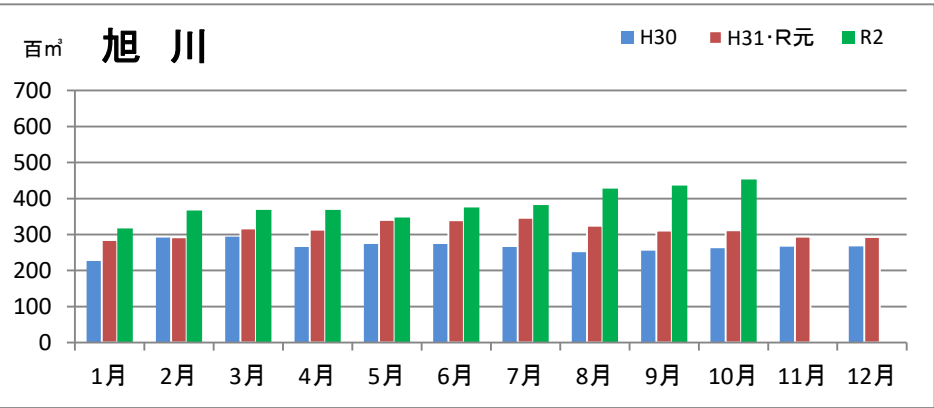

エゾ・トド原木在荷量(地区別)