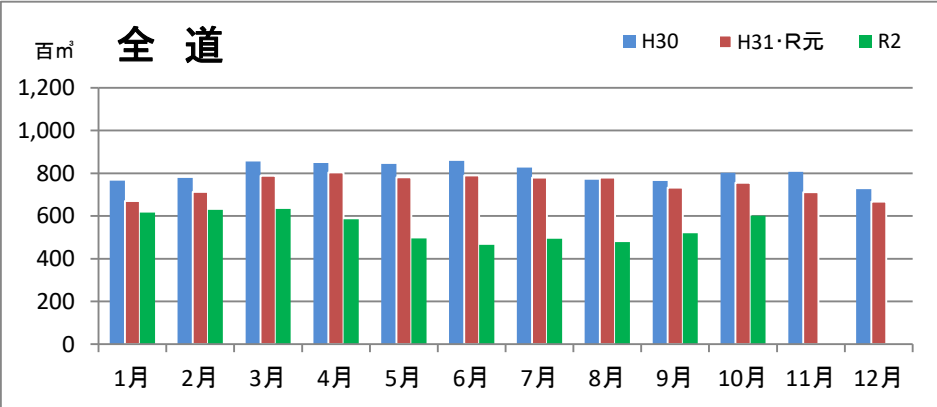

## エゾ・トド原木消費量(地区別)

(データ出典: 製材工場動態調査(北海道林業木材課))

エゾ・トド原木在荷量(地区別)

カラマツ原木消費量(地区別)

カラマツ原木在荷量(地区別)