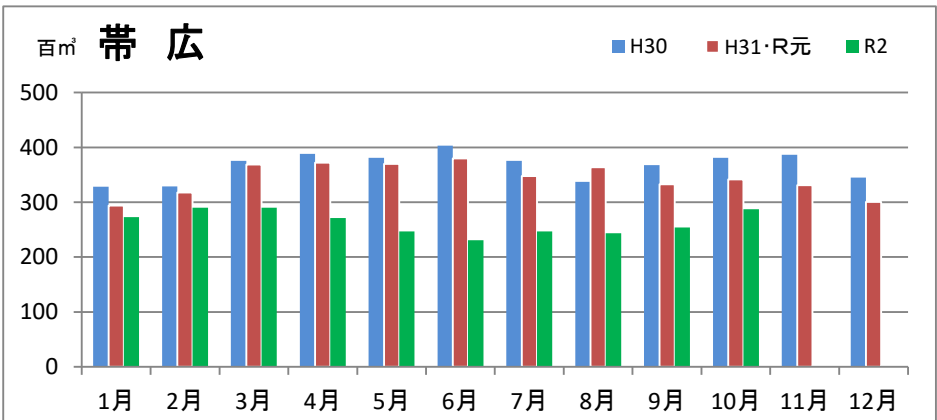

## エゾ・トド原木消費量(地区別)

(データ出典: 製材工場動態調査(北海道林業木材課))

エゾ・トド原木在荷量(地区別)

カラマツ原木消費量(地区別)

カラマツ原木在荷量(地区別)