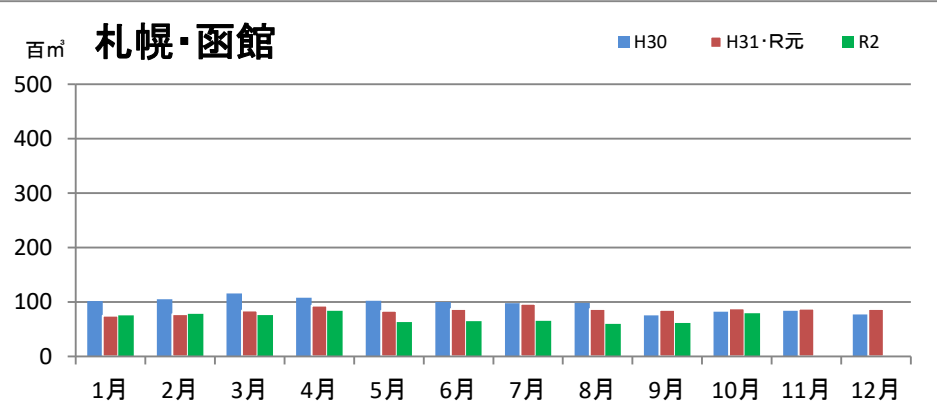

## エゾ・トド原木消費量(地区別)

(データ出典: 製材工場動態調査(北海道林業木材課))

エゾ・トド原木在荷量(地区別)

カラマツ原木消費量(地区別)

カラマツ原木在荷量(地区別)