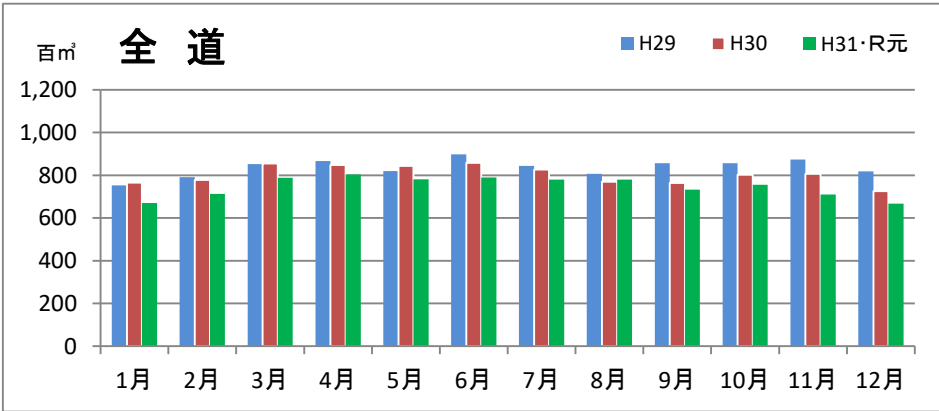

## エゾ・トド原木消費量(地区別)

(データ出典: 製材工場動態調査(北海道林業木材課))

エゾ・トド原木在荷量(地区別)

カラマツ原木消費量(地区別)

カラマツ原木在荷量(地区別)