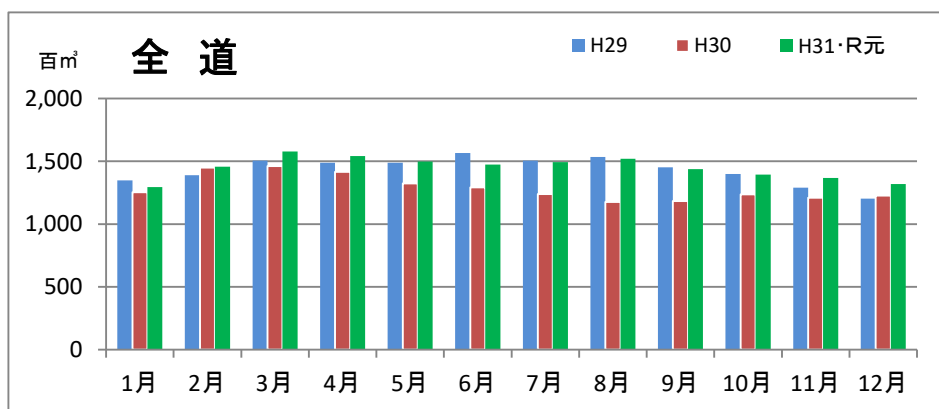

エゾ・トド原木在荷量(地区別)