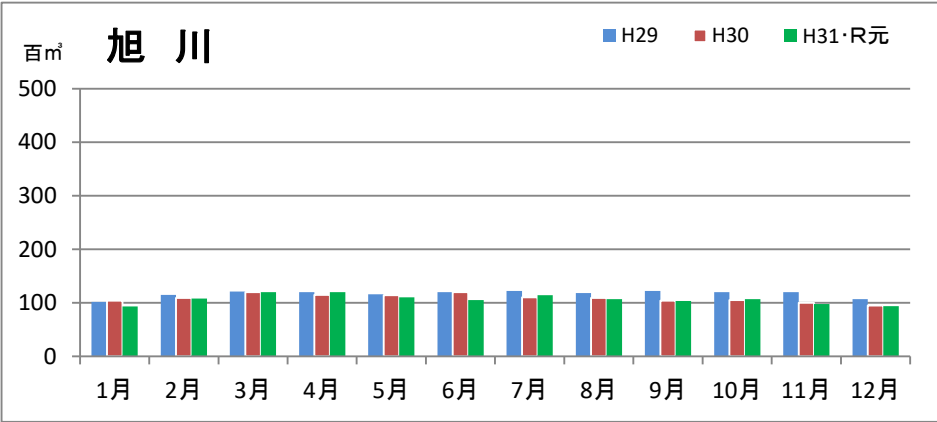

## エゾ・トド原木消費量(地区別)

(データ出典: 製材工場動態調査(北海道林業木材課))

エゾ・トド原木在荷量(地区別)

カラマツ原木消費量(地区別)

カラマツ原木在荷量(地区別)