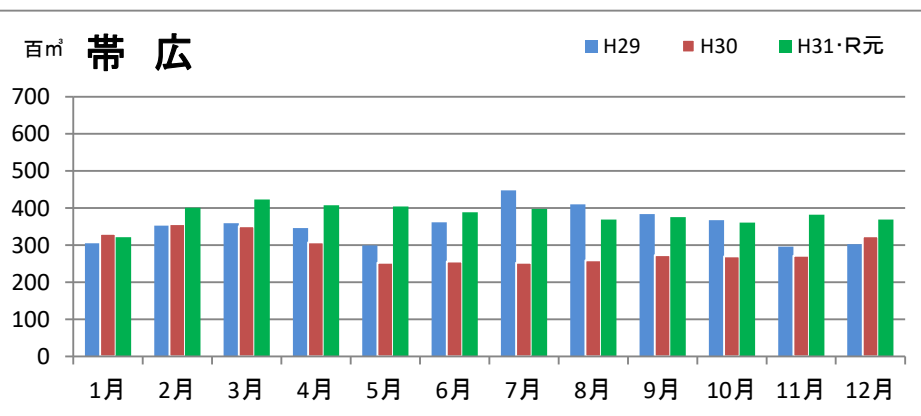

エゾ・トド原木在荷量(地区別)