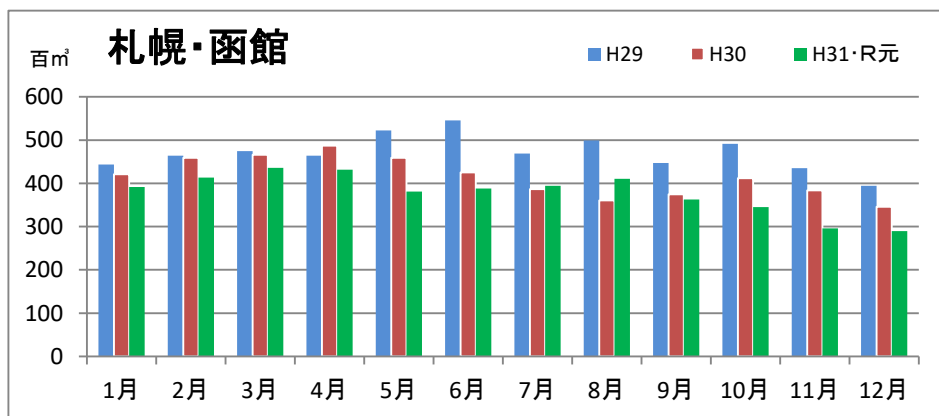

エゾ・トド原木在荷量(地区別)