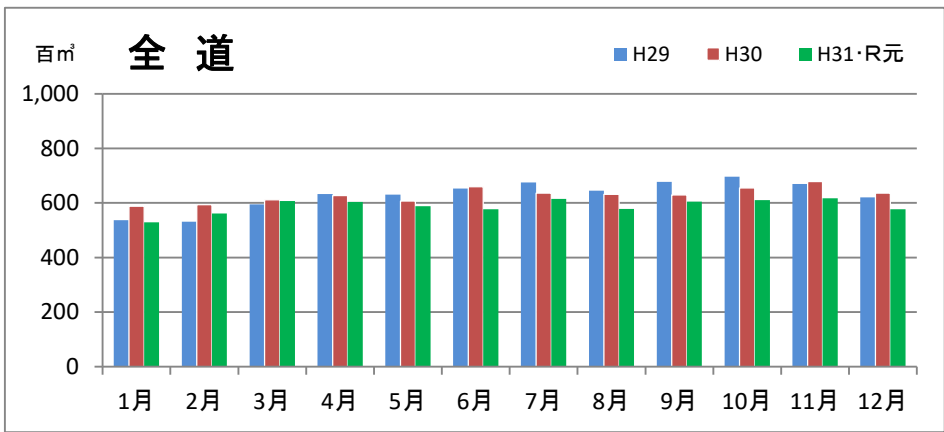

製材工場の原木消費量及び在荷量

エゾ・トド原木消費量(地区別)

(データ出典: 製材工場動態調査(北海道林業木材課))