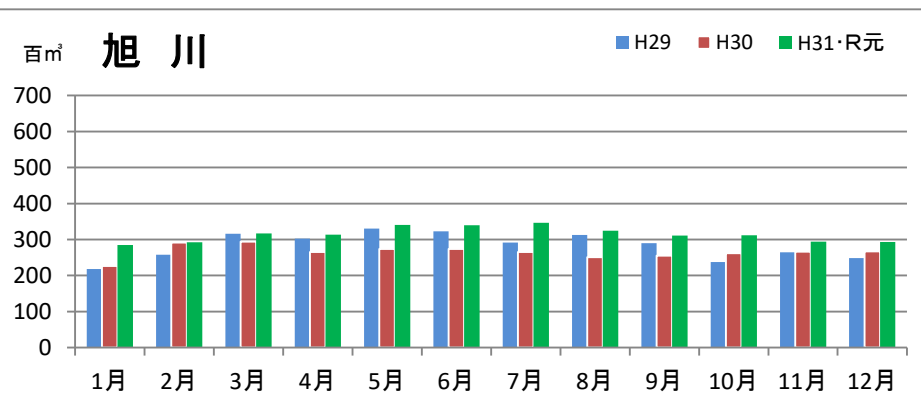

エゾ・トド原木在荷量(地区別)