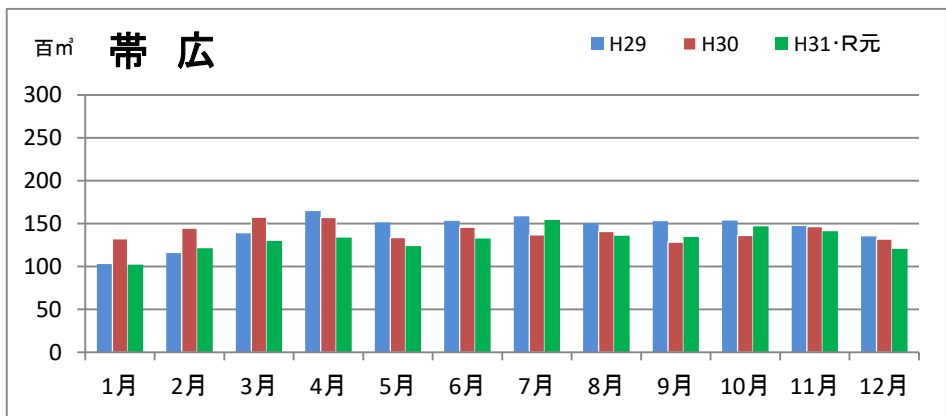

製材工場の原木消費量及び在荷量

エゾ・トド原木消費量(地区別)

(データ出典: 製材工場動態調査(北海道林業木材課))