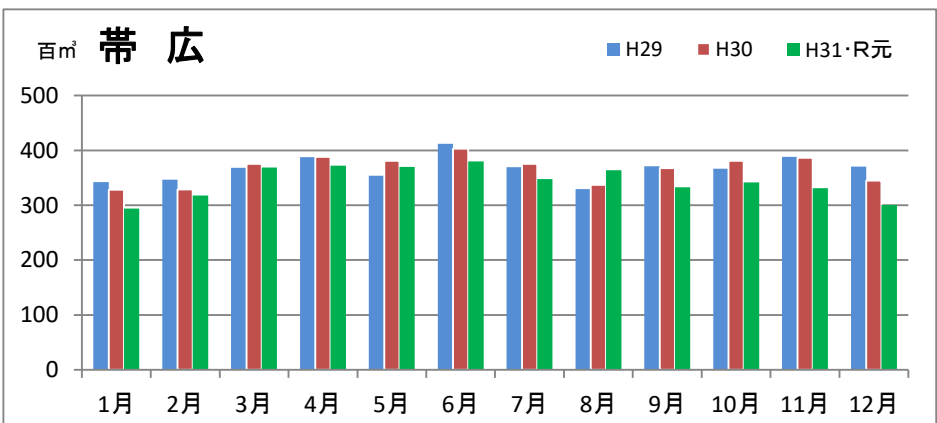

## エゾ・トド原木消費量(地区別)

(データ出典: 製材工場動態調査(北海道林業木材課))

エゾ・トド原木在荷量(地区別)

カラマツ原木消費量(地区別)

カラマツ原木在荷量(地区別)