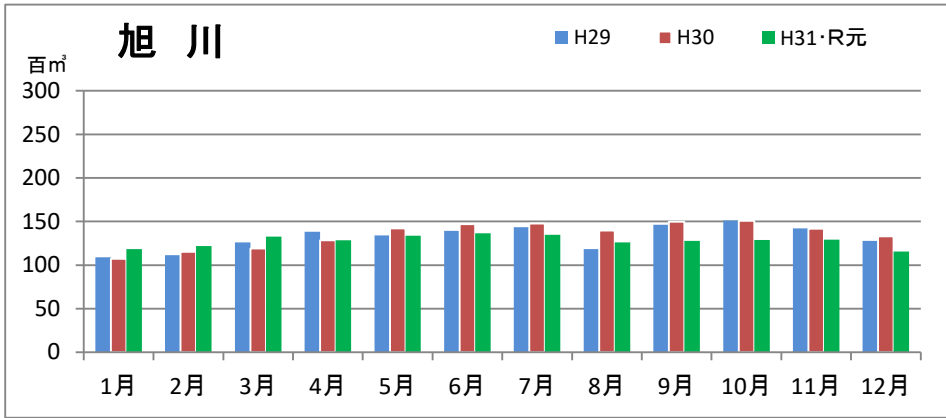

製材工場の原木消費量及び在荷量

エゾ・トド原木消費量(地区別)

(データ出典: 製材工場動態調査(北海道林業木材課))