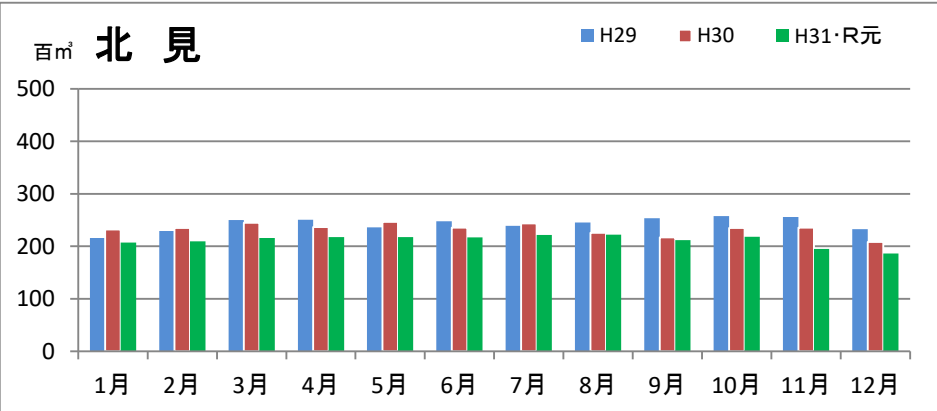

## エゾ・トド原木消費量(地区別)

(データ出典: 製材工場動態調査(北海道林業木材課))

エゾ・トド原木在荷量(地区別)

カラマツ原木消費量(地区別)

カラマツ原木在荷量(地区別)