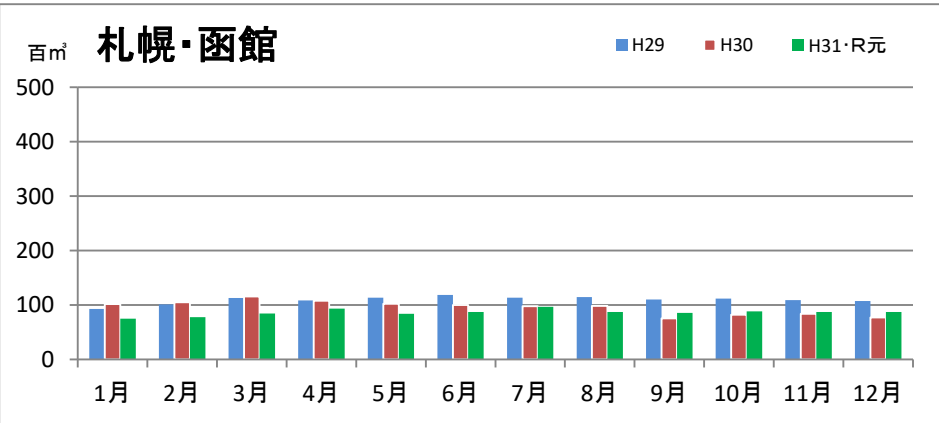

## エゾ・トド原木消費量(地区別)

(データ出典: 製材工場動態調査(北海道林業木材課))

エゾ・トド原木在荷量(地区別)

カラマツ原木消費量(地区別)

カラマツ原木在荷量(地区別)