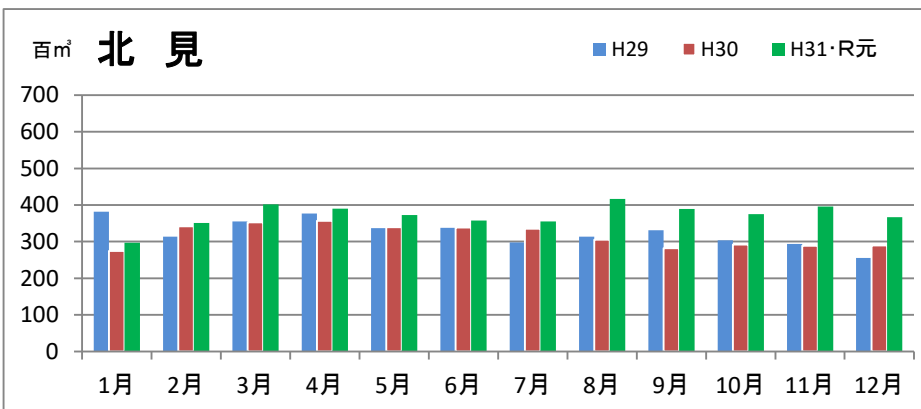

エゾ・トド原木在荷量(地区別)