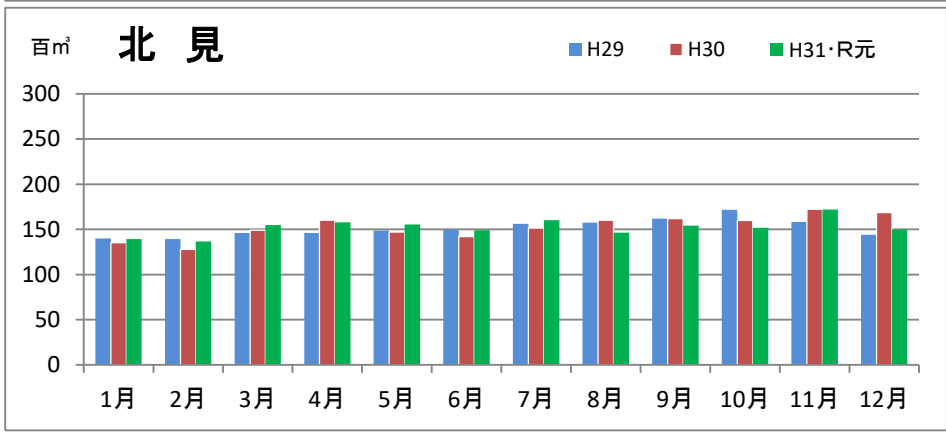

製材工場の原木消費量及び在荷量

エゾ・トド原木消費量(地区別)

(データ出典: 製材工場動態調査(北海道林業木材課))