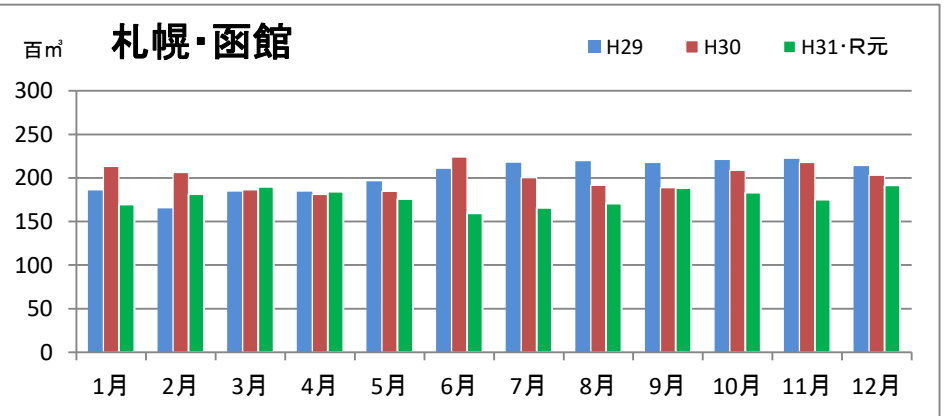

製材工場の原木消費量及び在荷量

エゾ・トド原木消費量(地区別)

(データ出典: 製材工場動態調査(北海道林業木材課))