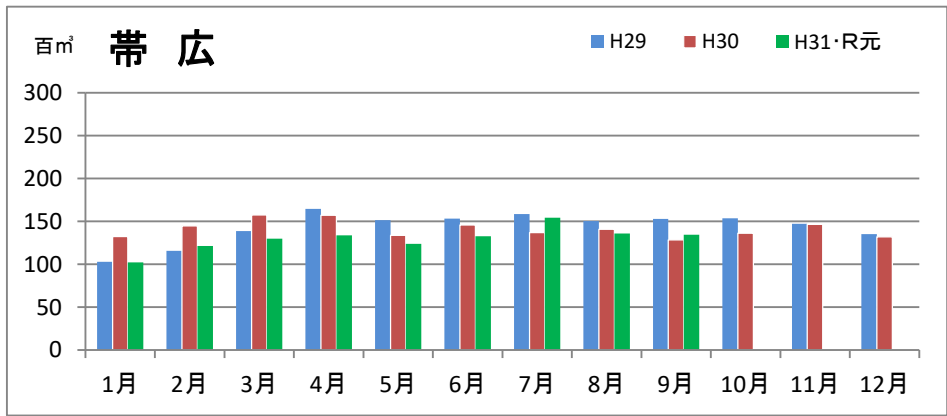

製材工場の原木消費量及び在荷量

エゾ・トド原木消費量(地区別)

(データ出典: 製材工場動態調査(北海道林業木材課))

エゾ・トド原木在荷量(地区別)

カラマツ原木消費量(地区別)

カラマツ原木在荷量(地区別)