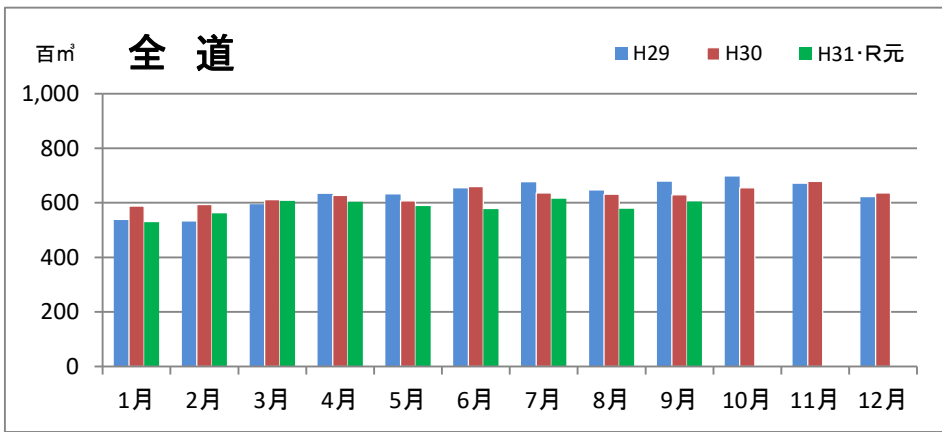

製材工場の原木消費量及び在荷量

エゾ・トド原木消費量(地区別)

(データ出典: 製材工場動態調査(北海道林業木材課))

エゾ・トド原木在荷量(地区別)

カラマツ原木消費量(地区別)

カラマツ原木在荷量(地区別)