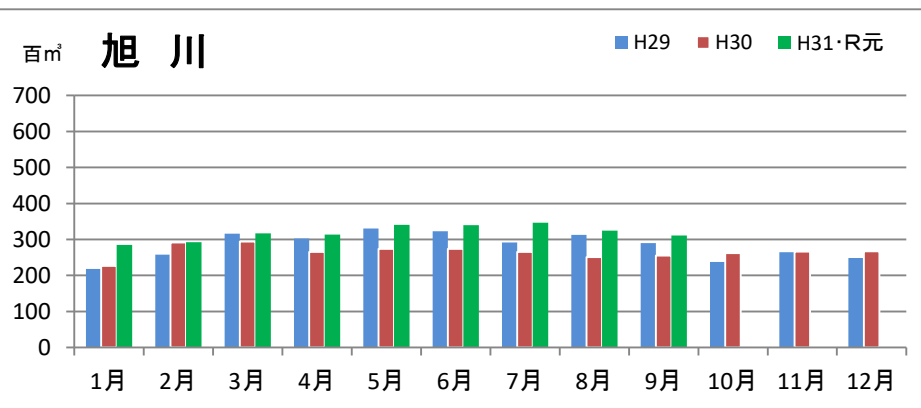

製材工場の原木消費量及び在荷量

エゾ・トド原木消費量(地区別)

(データ出典: 製材工場動態調査(北海道林業木材課))

エゾ・トド原木在荷量(地区別)

カラマツ原木消費量(地区別)

カラマツ原木在荷量(地区別)