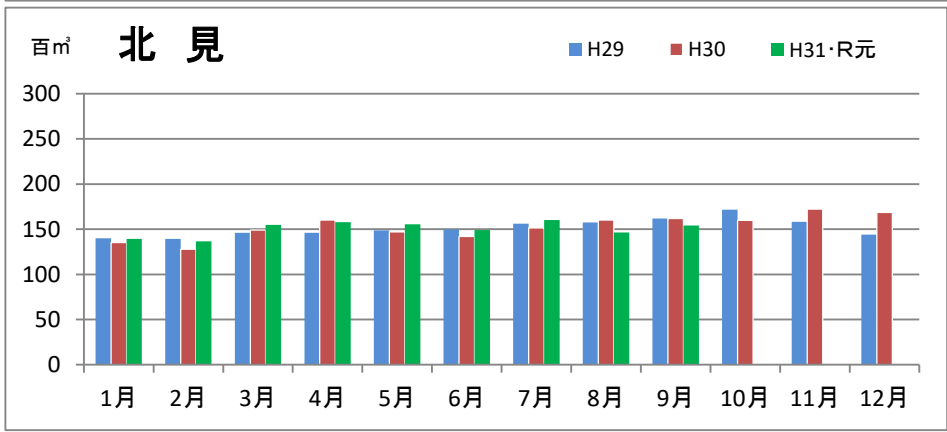

製材工場の原木消費量及び在荷量

エゾ・トド原木消費量(地区別)

(データ出典: 製材工場動態調査(北海道林業木材課))

エゾ・トド原木在荷量(地区別)

カラマツ原木消費量(地区別)

カラマツ原木在荷量(地区別)