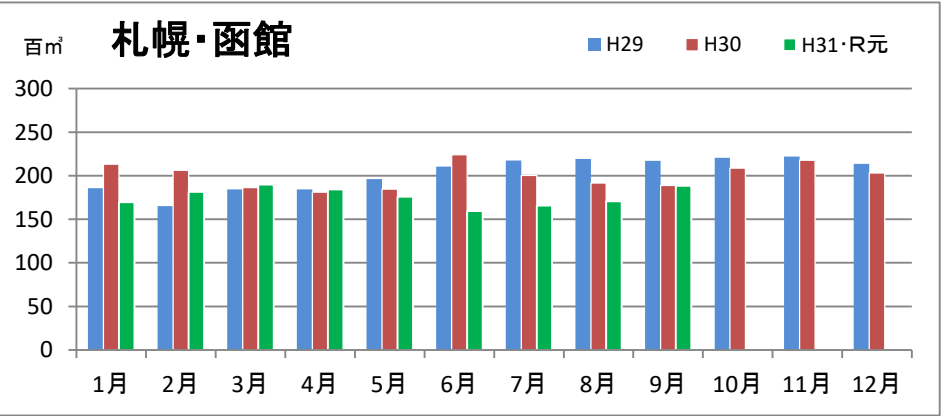

製材工場の原木消費量及び在荷量

エゾ・トド原木消費量(地区別)

(データ出典: 製材工場動態調査(北海道林業木材課))

エゾ・トド原木在荷量(地区別)

カラマツ原木消費量(地区別)

カラマツ原木在荷量(地区別)