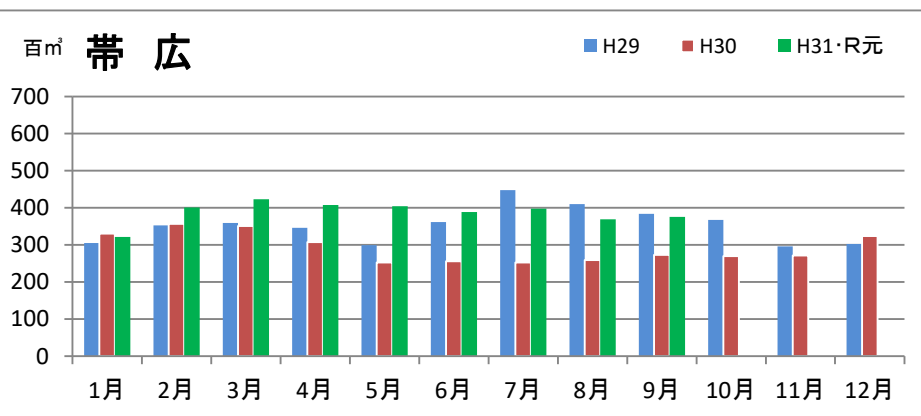

製材工場の原木消費量及び在荷量

エゾ・トド原木消費量(地区別)

(データ出典: 製材工場動態調査(北海道林業木材課))

エゾ・トド原木在荷量(地区別)

カラマツ原木消費量(地区別)

カラマツ原木在荷量(地区別)