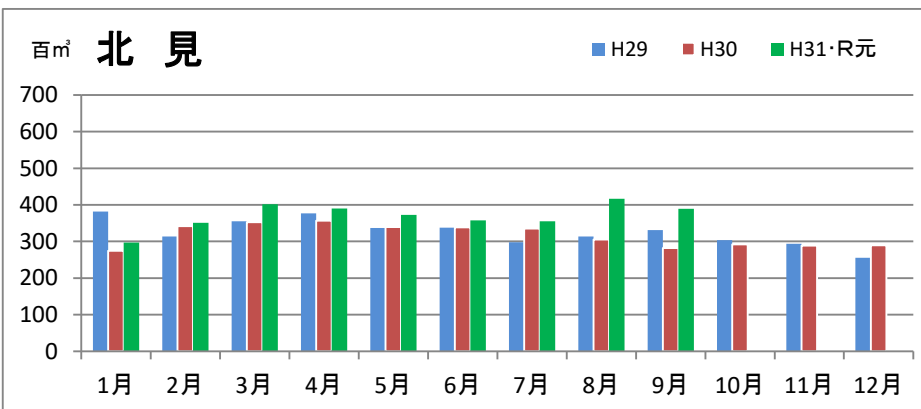

製材工場の原木消費量及び在荷量

エゾ・トド原木消費量(地区別)

(データ出典: 製材工場動態調査(北海道林業木材課))

エゾ・トド原木在荷量(地区別)

カラマツ原木消費量(地区別)

カラマツ原木在荷量(地区別)