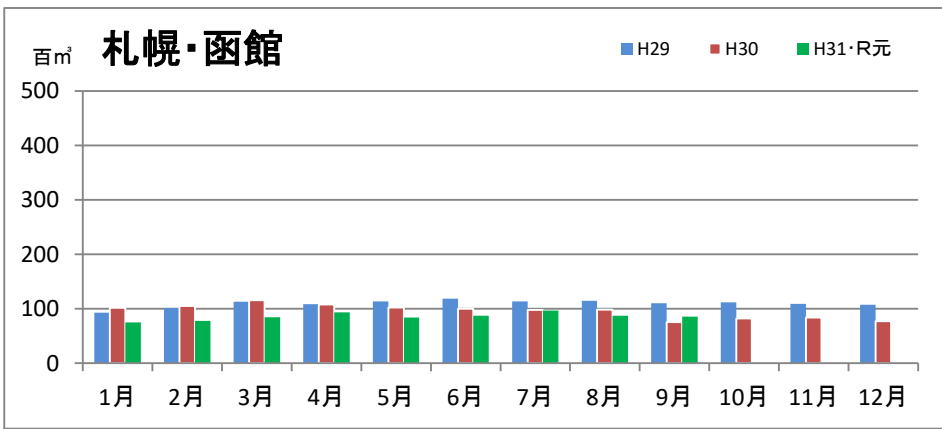

製材工場の原木消費量及び在荷量

エゾ・トド原木消費量(地区別)

(データ出典: 製材工場動態調査(北海道林業木材課))

エゾ・トド原木在荷量(地区別)

カラマツ原木消費量(地区別)

カラマツ原木在荷量(地区別)