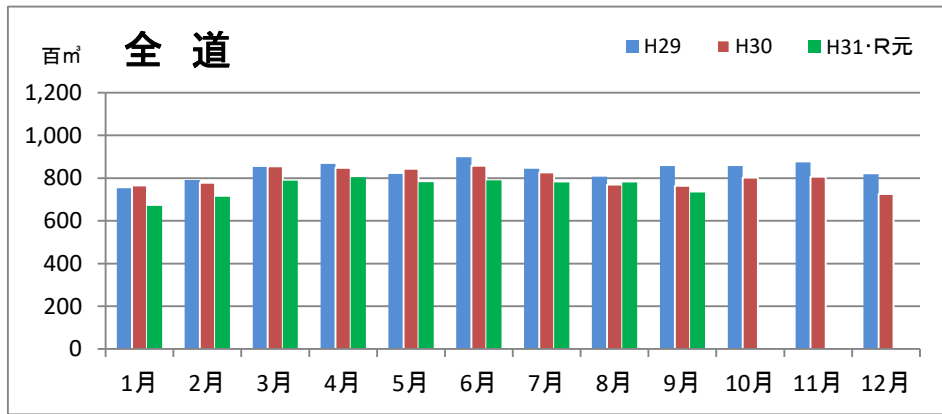

製材工場の原木消費量及び在荷量

エゾ・トド原木消費量(地区別)

(データ出典: 製材工場動態調査(北海道林業木材課))

エゾ・トド原木在荷量(地区別)

カラマツ原木消費量(地区別)

カラマツ原木在荷量(地区別)