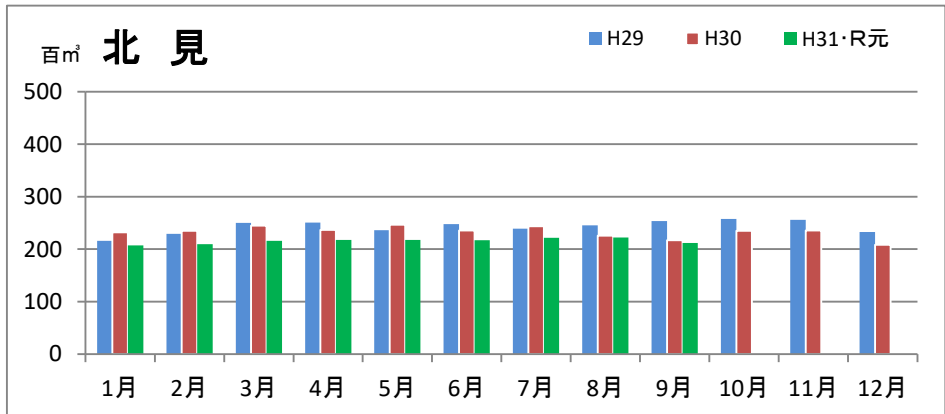

製材工場の原木消費量及び在荷量

エゾ・トド原木消費量(地区別)

(データ出典: 製材工場動態調査(北海道林業木材課))

エゾ・トド原木在荷量(地区別)

カラマツ原木消費量(地区別)

カラマツ原木在荷量(地区別)