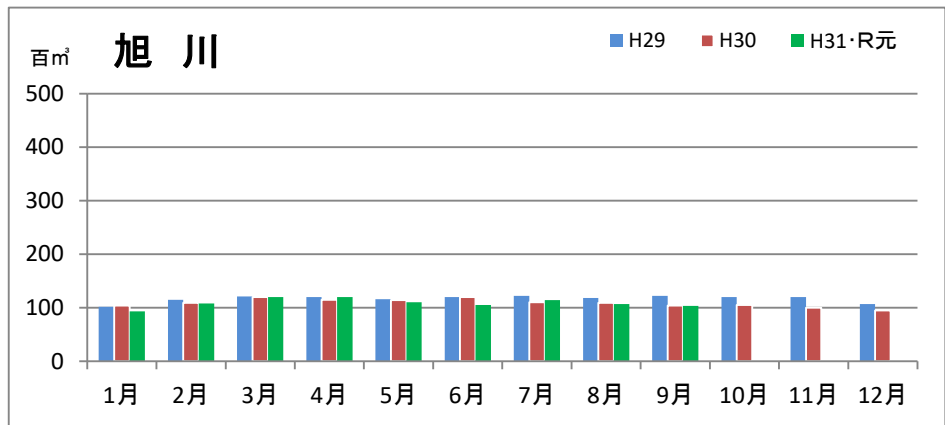

製材工場の原木消費量及び在荷量

エゾ・トド原木消費量(地区別)

(データ出典: 製材工場動態調査(北海道林業木材課))

エゾ・トド原木在荷量(地区別)

カラマツ原木消費量(地区別)

カラマツ原木在荷量(地区別)