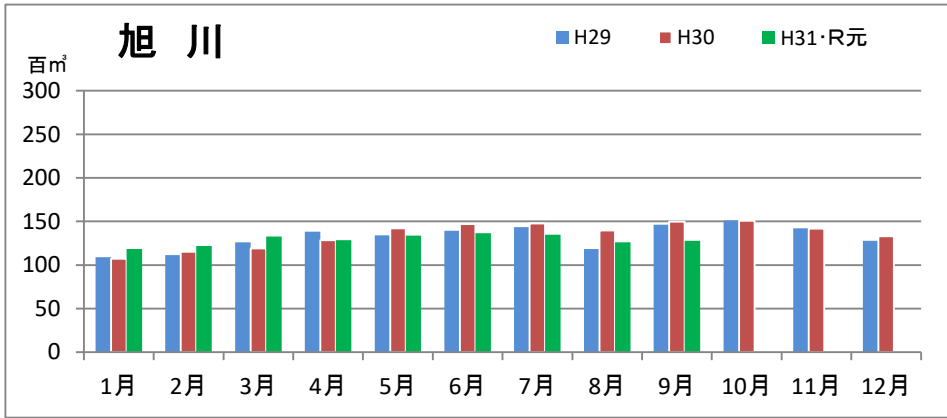

製材工場の原木消費量及び在荷量

エゾ・トド原木消費量(地区別)

(データ出典: 製材工場動態調査(北海道林業木材課))

エゾ・トド原木在荷量(地区別)

カラマツ原木消費量(地区別)

カラマツ原木在荷量(地区別)