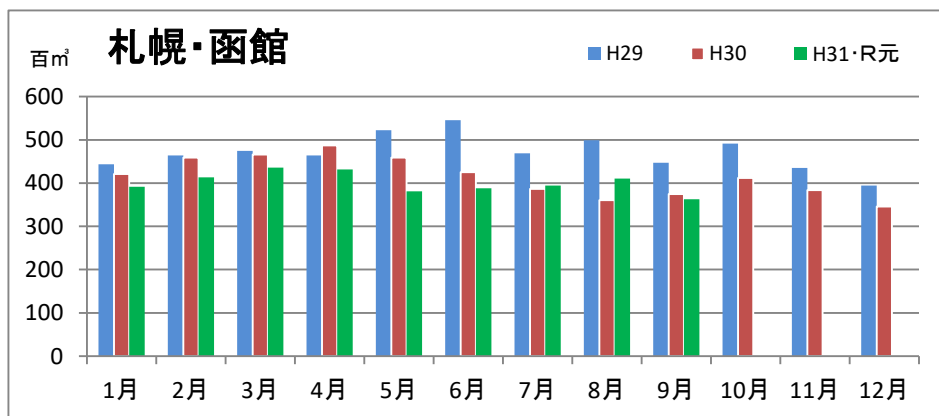

製材工場の原木消費量及び在荷量

エゾ・トド原木消費量(地区別)

(データ出典: 製材工場動態調査(北海道林業木材課))

エゾ・トド原木在荷量(地区別)

カラマツ原木消費量(地区別)

カラマツ原木在荷量(地区別)