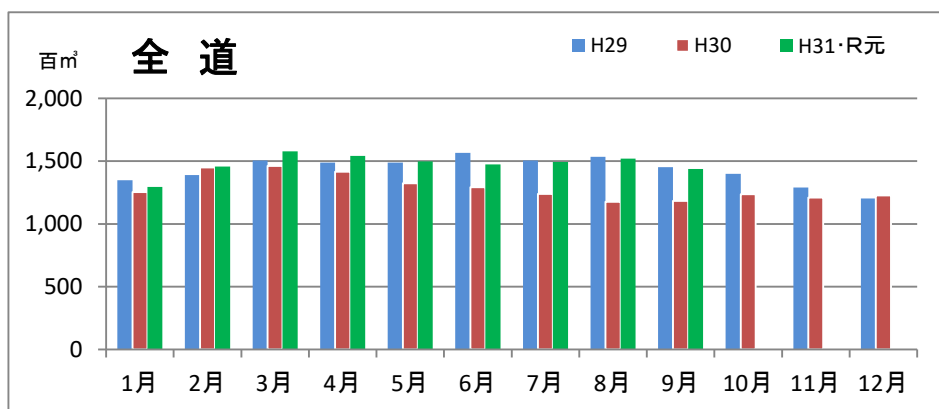

製材工場の原木消費量及び在荷量

エゾ・トド原木消費量(地区別)

(データ出典: 製材工場動態調査(北海道林業木材課))

エゾ・トド原木在荷量(地区別)

カラマツ原木消費量(地区別)

カラマツ原木在荷量(地区別)