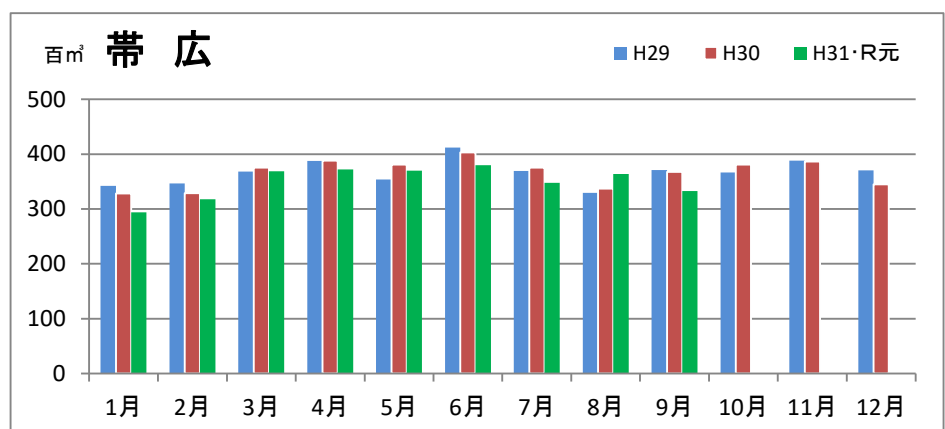

製材工場の原木消費量及び在荷量

エゾ・トド原木消費量(地区別)

(データ出典: 製材工場動態調査(北海道林業木材課))

エゾ・トド原木在荷量(地区別)

カラマツ原木消費量(地区別)

カラマツ原木在荷量(地区別)