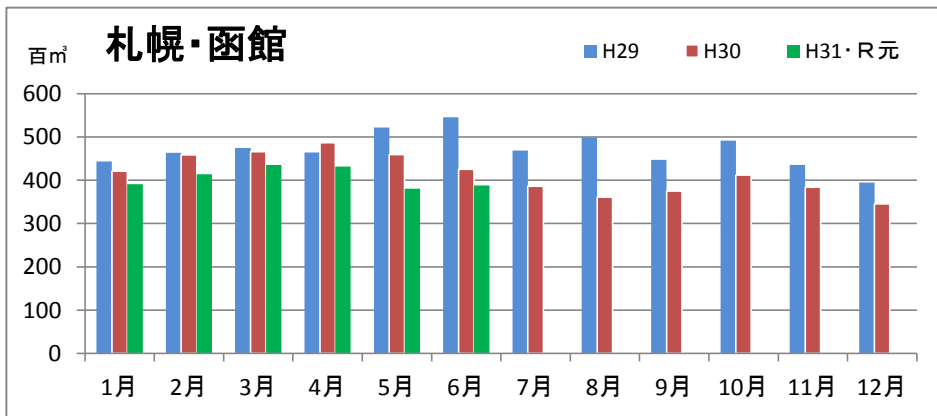

エゾ・トド原木在荷量(地区別)