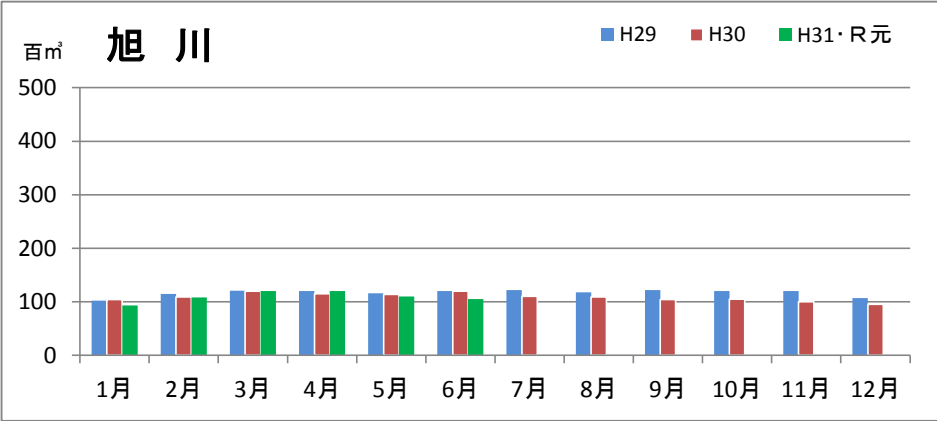

## エゾ・トド原木消費量(地区別)

(データ出典: 製材工場動態調査(北海道林業木材課))

エゾ・トド原木在荷量(地区別)

カラマツ原木消費量(地区別)

カラマツ原木在荷量(地区別)