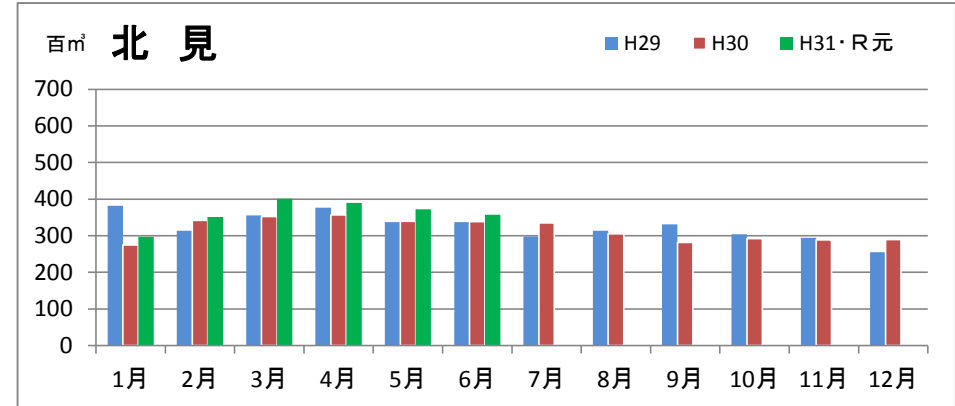

エゾ・トド原木在荷量(地区別)