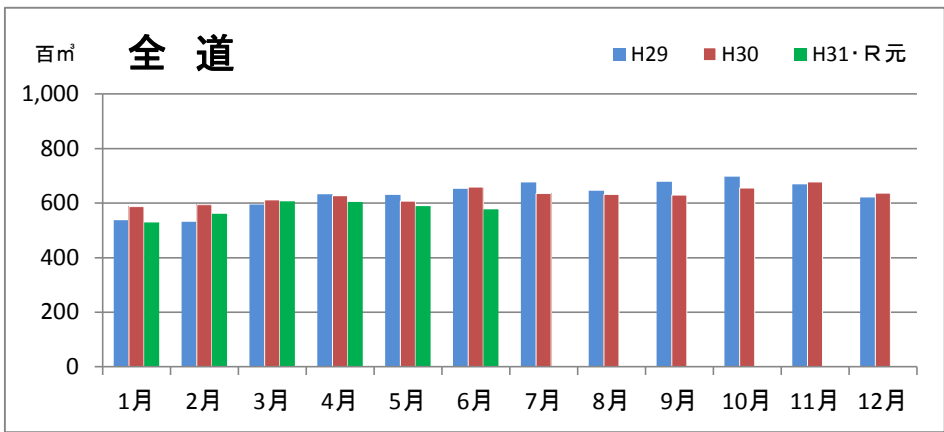

製材工場の原木消費量及び在荷量

エゾ・トド原木消費量(地区別)

(データ出典: 製材工場動態調査(北海道林業木材課))