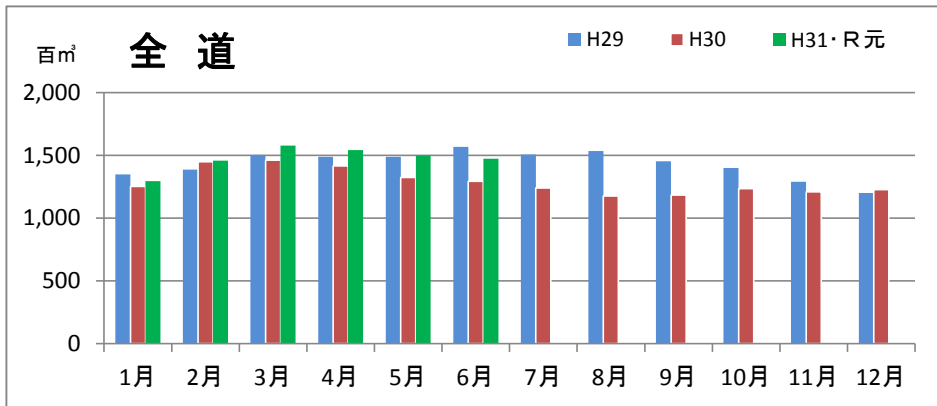

エゾ・トド原木在荷量(地区別)