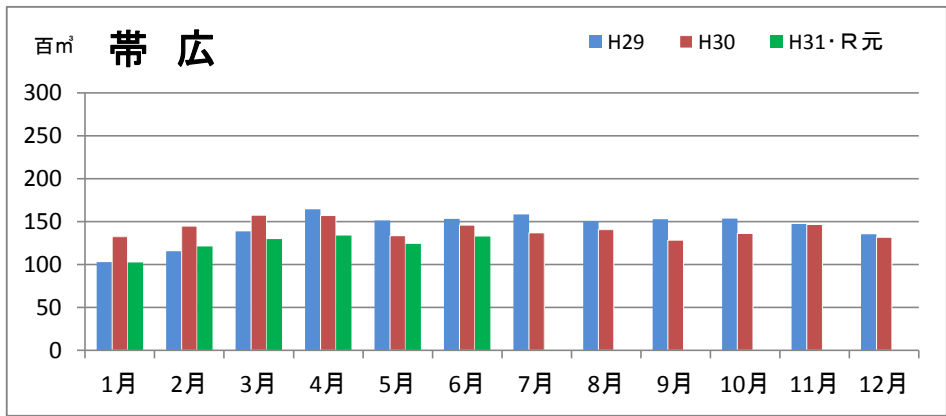

製材工場の原木消費量及び在荷量

エゾ・トド原木消費量(地区別)

(データ出典: 製材工場動態調査(北海道林業木材課))