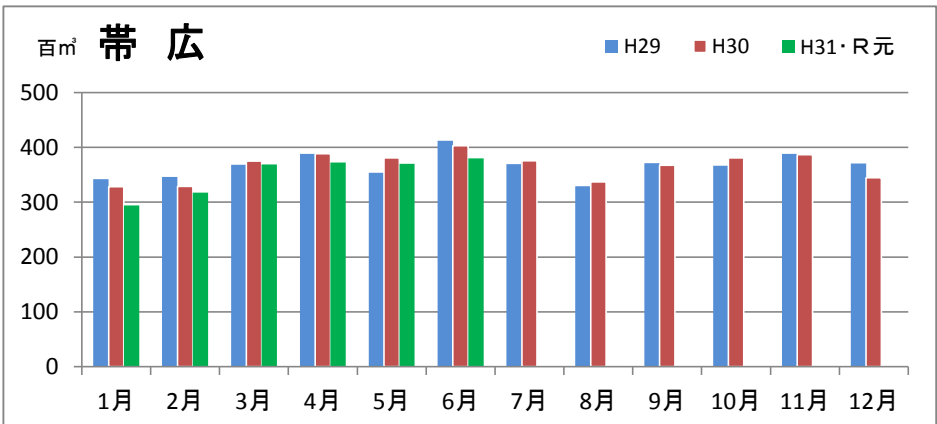

## エゾ・トド原木消費量(地区別)

(データ出典: 製材工場動態調査(北海道林業木材課))

エゾ・トド原木在荷量(地区別)

カラマツ原木消費量(地区別)

カラマツ原木在荷量(地区別)