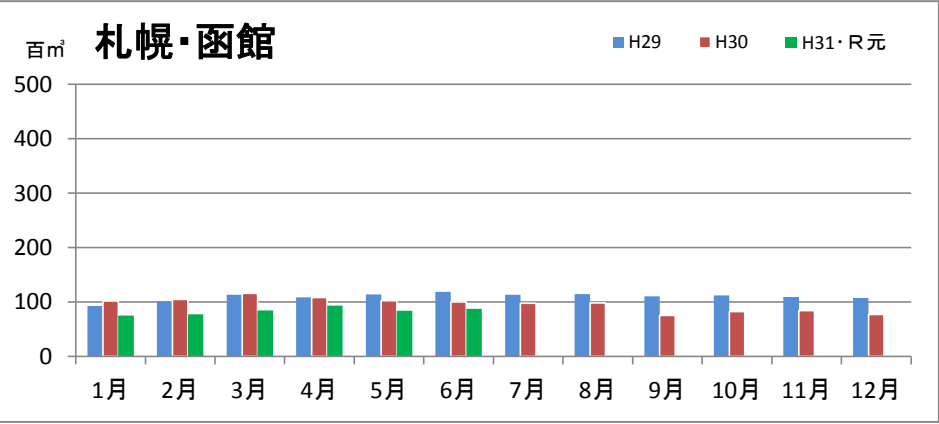

## エゾ・トド原木消費量(地区別)

(データ出典: 製材工場動態調査(北海道林業木材課))

エゾ・トド原木在荷量(地区別)

カラマツ原木消費量(地区別)

カラマツ原木在荷量(地区別)