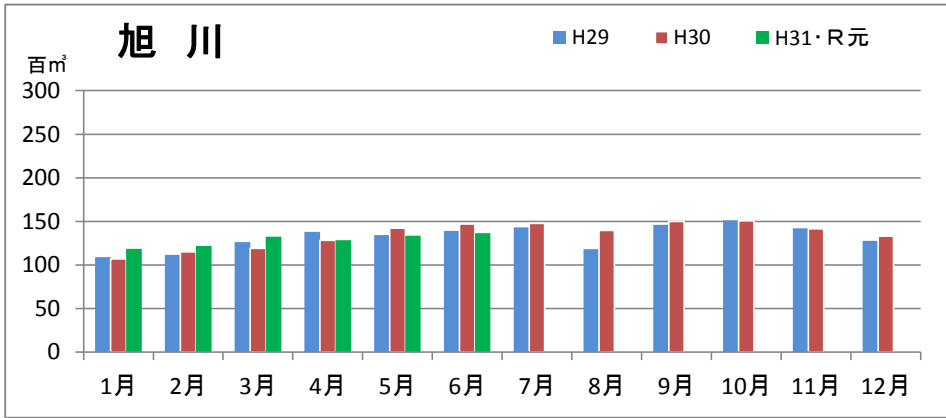

製材工場の原木消費量及び在荷量

エゾ・トド原木消費量(地区別)

(データ出典: 製材工場動態調査(北海道林業木材課))