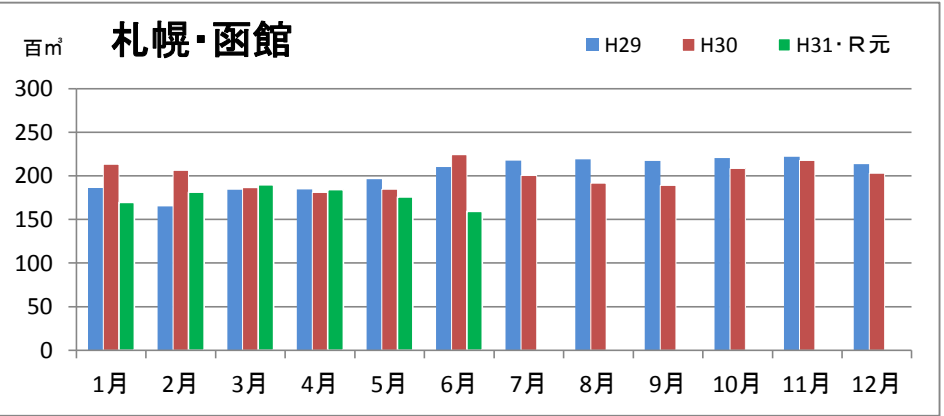

製材工場の原木消費量及び在荷量

エゾ・トド原木消費量(地区別)

(データ出典: 製材工場動態調査(北海道林業木材課))