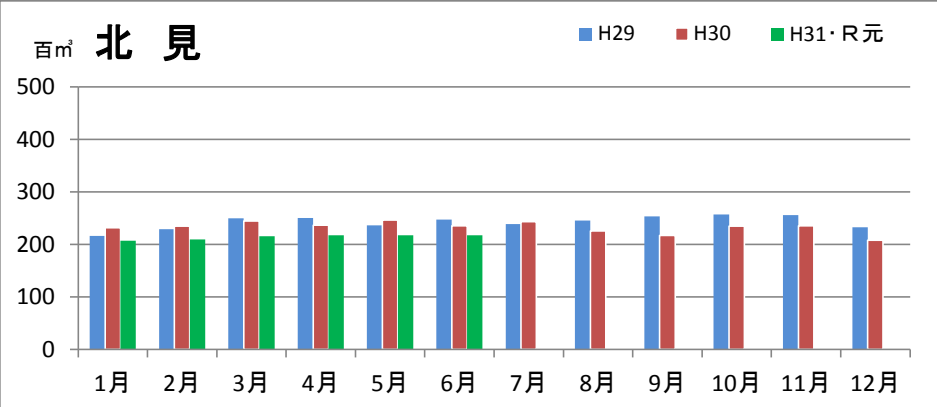

## エゾ・トド原木消費量(地区別)

(データ出典: 製材工場動態調査(北海道林業木材課))

エゾ・トド原木在荷量(地区別)

カラマツ原木消費量(地区別)

カラマツ原木在荷量(地区別)