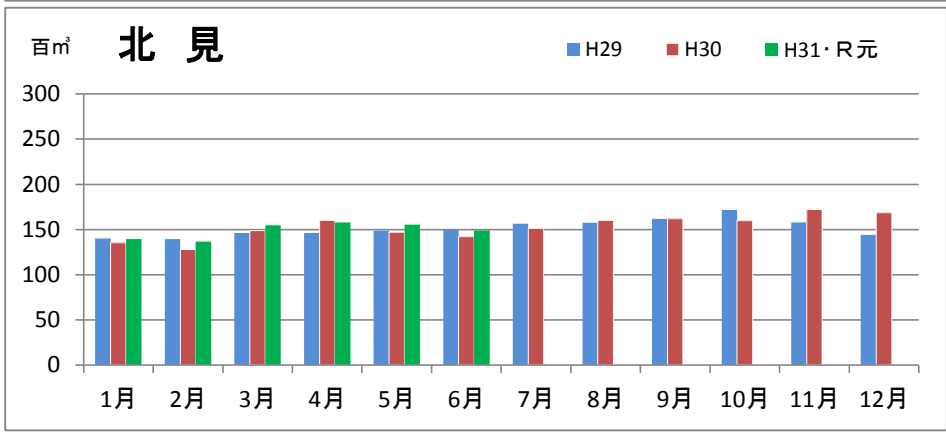

製材工場の原木消費量及び在荷量

エゾ・トド原木消費量(地区別)

(データ出典: 製材工場動態調査(北海道林業木材課))