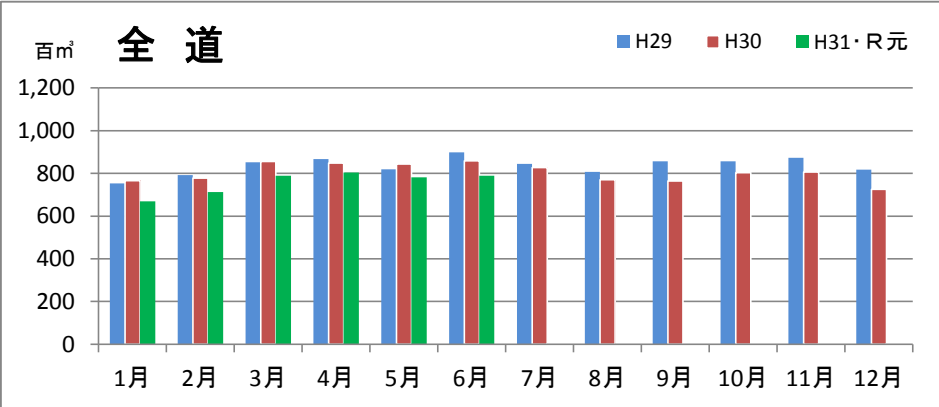

## エゾ・トド原木消費量(地区別)

(データ出典: 製材工場動態調査(北海道林業木材課))

エゾ・トド原木在荷量(地区別)

カラマツ原木消費量(地区別)

カラマツ原木在荷量(地区別)