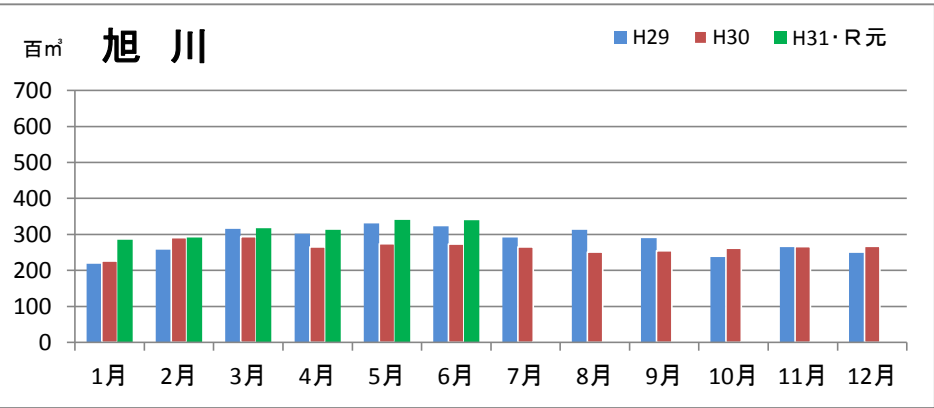

エゾ・トド原木在荷量(地区別)