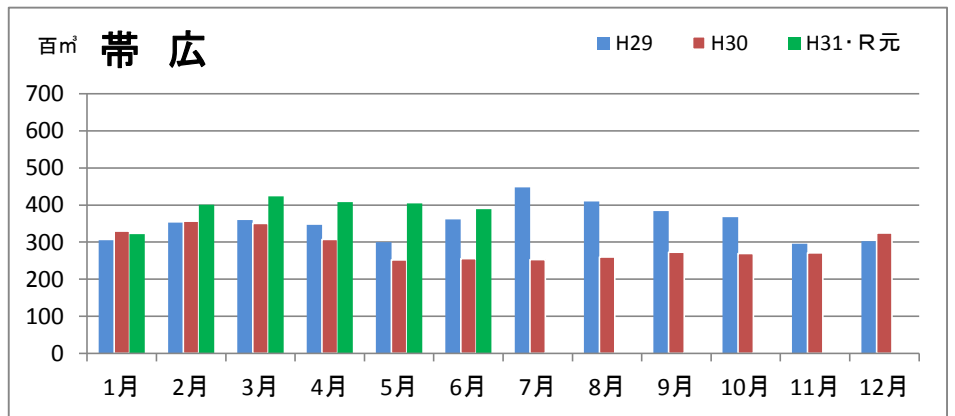

エゾ・トド原木在荷量(地区別)