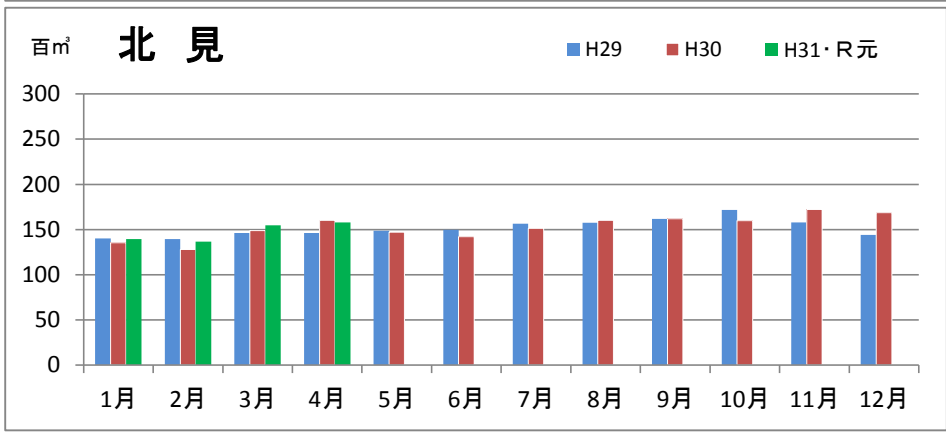

製材工場の原木消費量及び在荷量

エゾ・トド原木消費量(地区別)

(データ出典: 製材工場動態調査(北海道林業木材課))