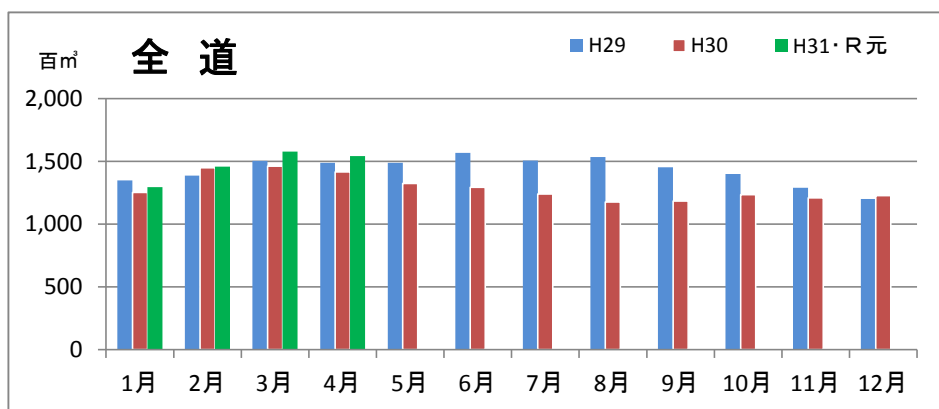

エゾ・トド原木在荷量(地区別)