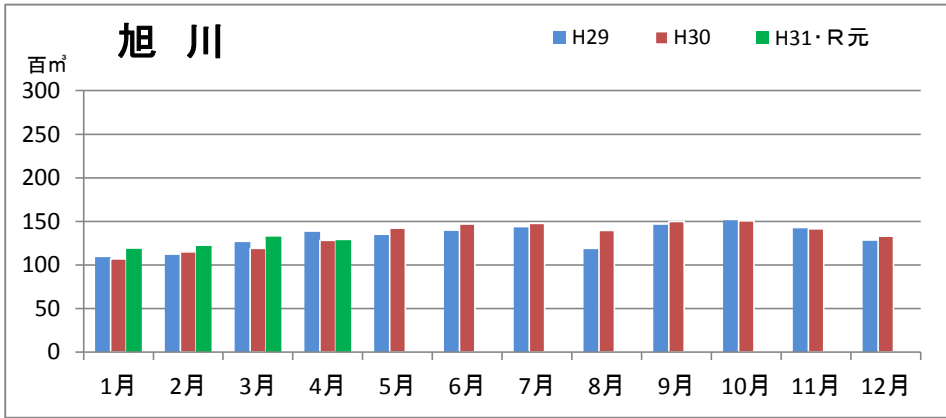

製材工場の原木消費量及び在荷量

エゾ・トド原木消費量(地区別)

(データ出典: 製材工場動態調査(北海道林業木材課))