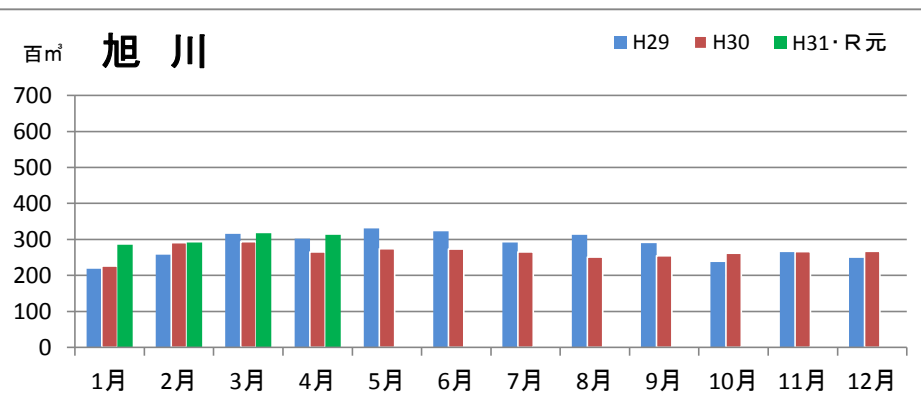

エゾ・トド原木在荷量(地区別)