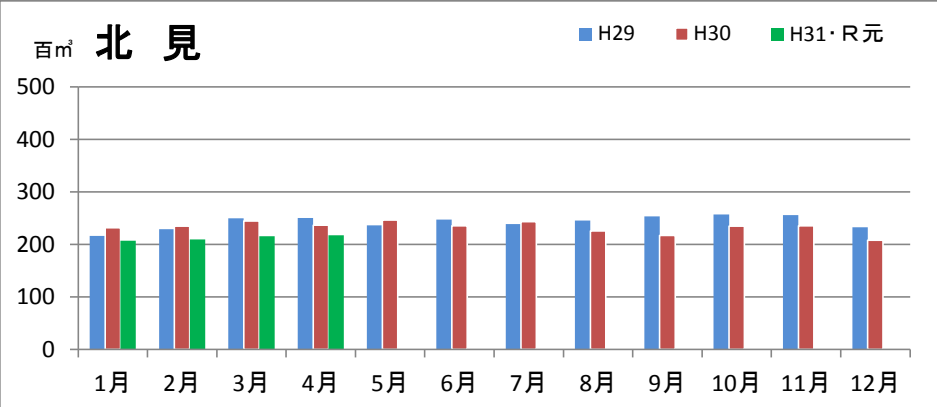

## エゾ・トド原木消費量(地区別)

(データ出典: 製材工場動態調査(北海道林業木材課))

エゾ・トド原木在荷量(地区別)

カラマツ原木消費量(地区別)

カラマツ原木在荷量(地区別)