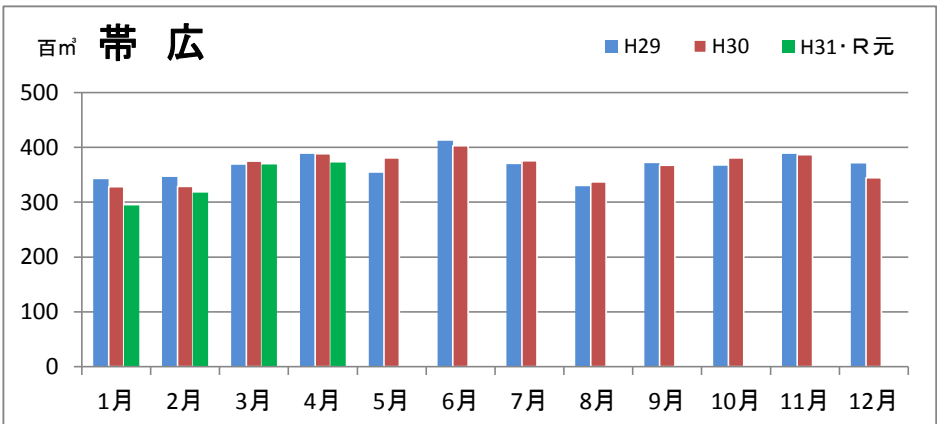

## エゾ・トド原木消費量(地区別)

(データ出典: 製材工場動態調査(北海道林業木材課))

エゾ・トド原木在荷量(地区別)

カラマツ原木消費量(地区別)

カラマツ原木在荷量(地区別)