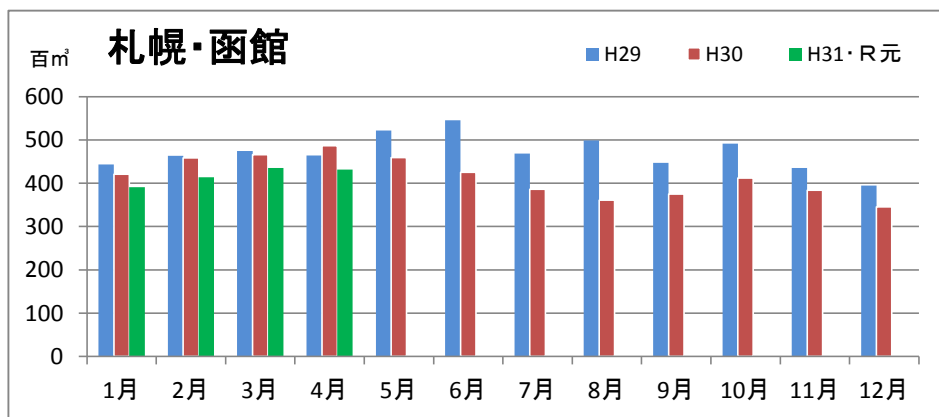

エゾ・トド原木在荷量(地区別)