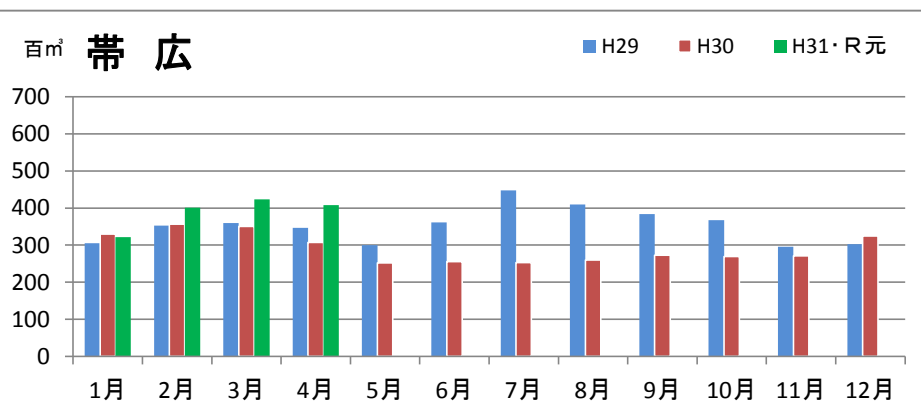

エゾ・トド原木在荷量(地区別)