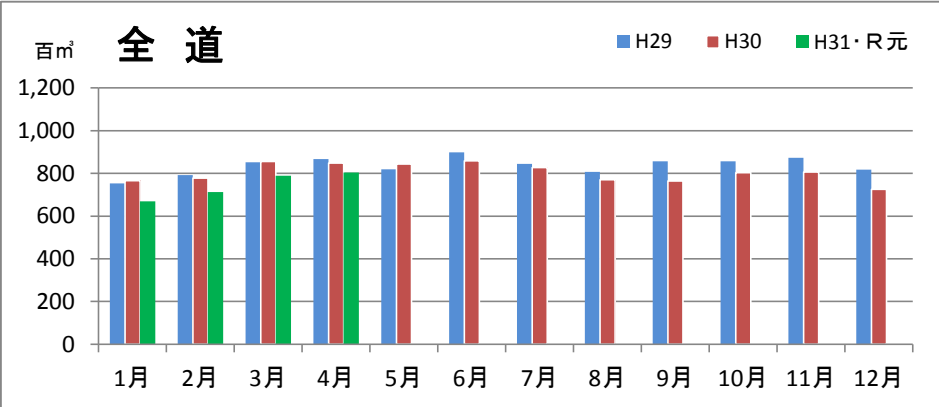

## エゾ・トド原木消費量(地区別)

(データ出典: 製材工場動態調査(北海道林業木材課))

エゾ・トド原木在荷量(地区別)

カラマツ原木消費量(地区別)

カラマツ原木在荷量(地区別)