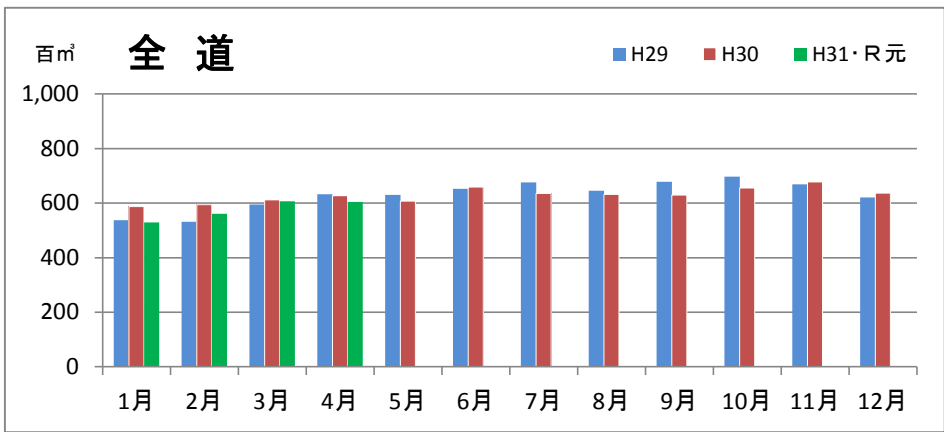

製材工場の原木消費量及び在荷量

エゾ・トド原木消費量(地区別)

(データ出典: 製材工場動態調査(北海道林業木材課))