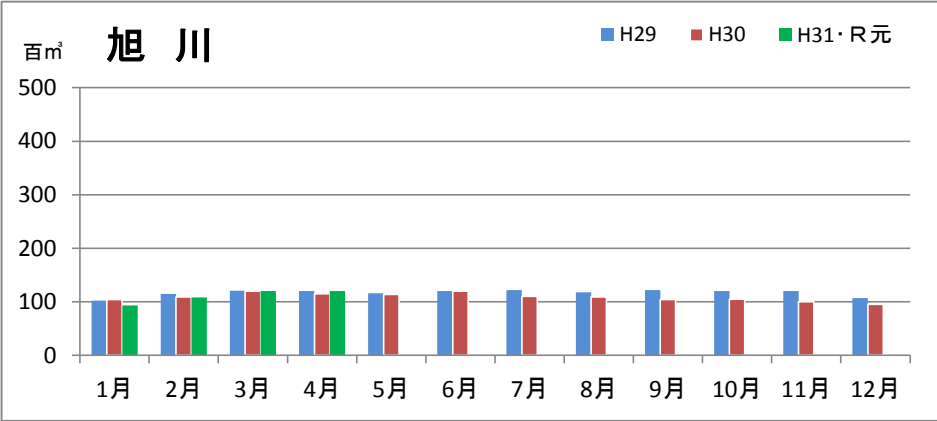

## エゾ・トド原木消費量(地区別)

(データ出典: 製材工場動態調査(北海道林業木材課))

エゾ・トド原木在荷量(地区別)

カラマツ原木消費量(地区別)

カラマツ原木在荷量(地区別)