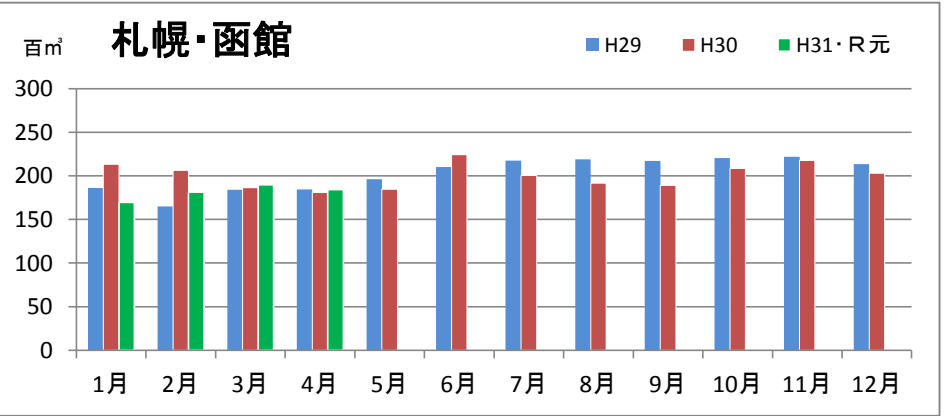

製材工場の原木消費量及び在荷量

エゾ・トド原木消費量(地区別)

(データ出典: 製材工場動態調査(北海道林業木材課))