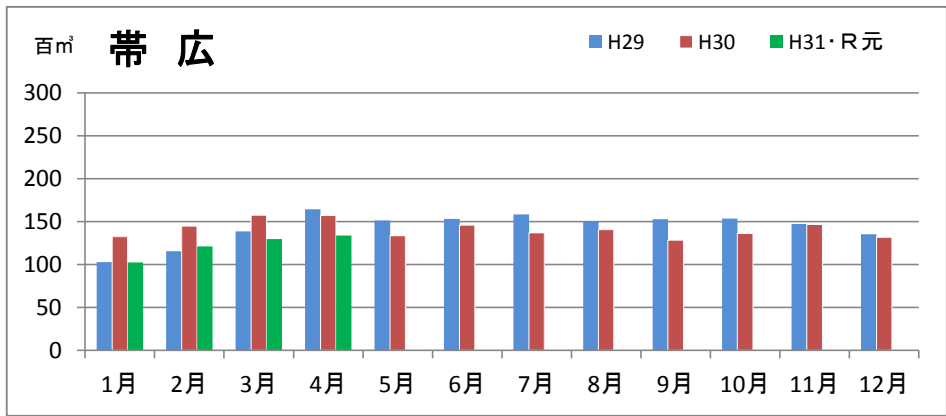

製材工場の原木消費量及び在荷量

エゾ・トド原木消費量(地区別)

(データ出典: 製材工場動態調査(北海道林業木材課))