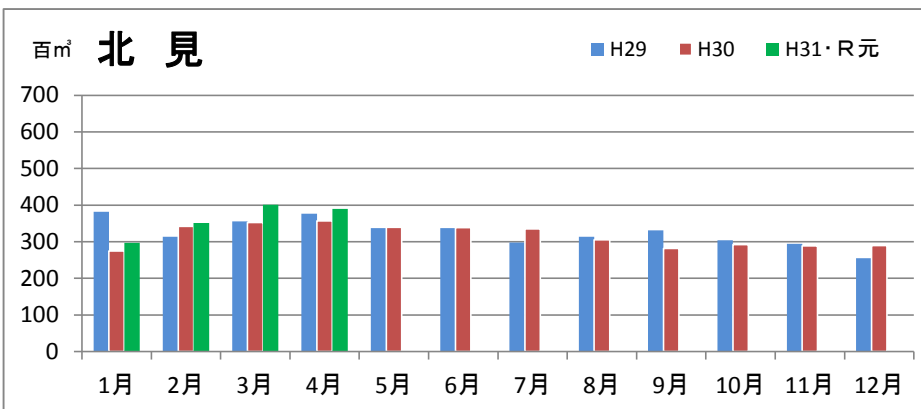

エゾ・トド原木在荷量(地区別)