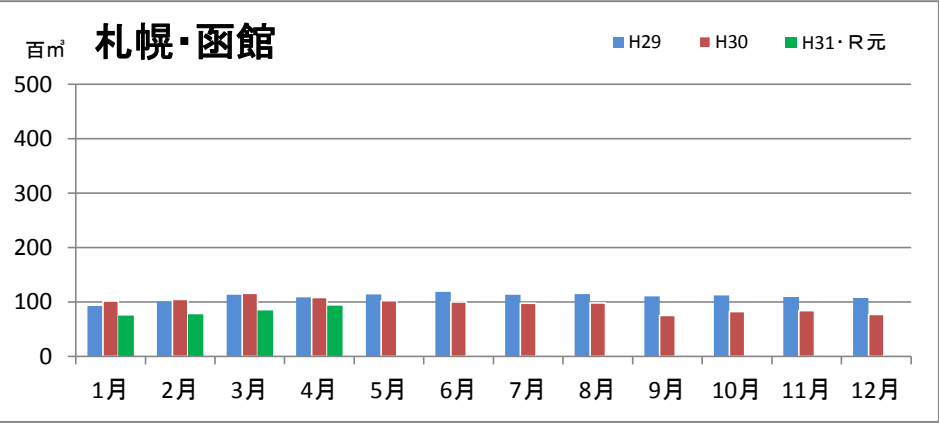

## エゾ・トド原木消費量(地区別)

(データ出典: 製材工場動態調査(北海道林業木材課))

エゾ・トド原木在荷量(地区別)

カラマツ原木消費量(地区別)

カラマツ原木在荷量(地区別)