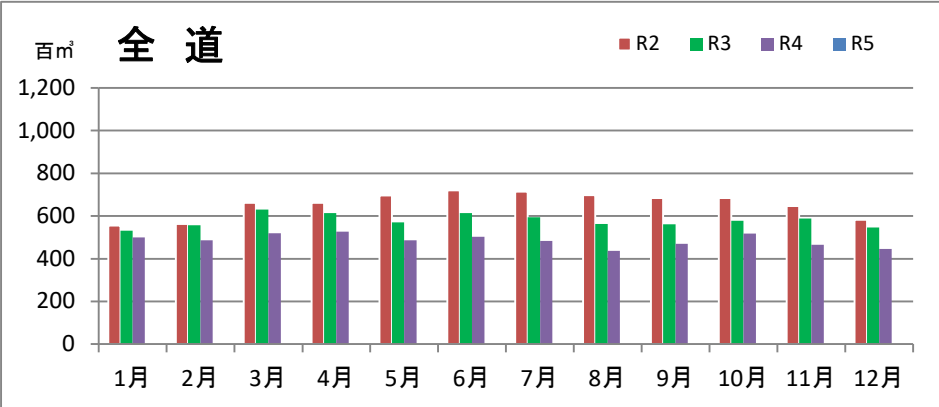

製材工場の原木消費量及び在荷量

エゾ・トド原木消費量(地区別)

(データ出典: 製材工場動態調査(北海道林業木材課))

エゾ・トド原木在荷量(地区別)

カラマツ原木消費量(地区別)

カラマツ原木在荷量(地区別)