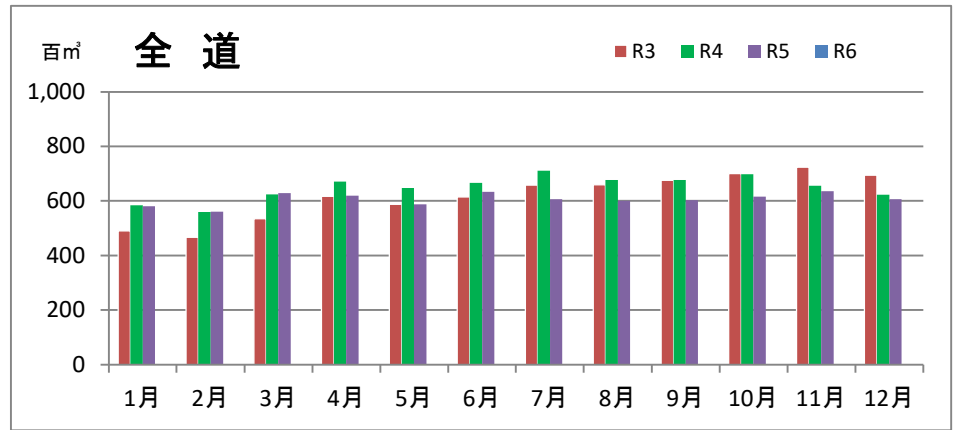

製材工場の原木消費量及び在荷量

エゾ・トド原木消費量(地区別)

(データ出典: 製材工場動態調査(北海道林業木材課))

エゾ・トド原木在荷量(地区別)

カラマツ原木消費量(地区別)

カラマツ原木在荷量(地区別)