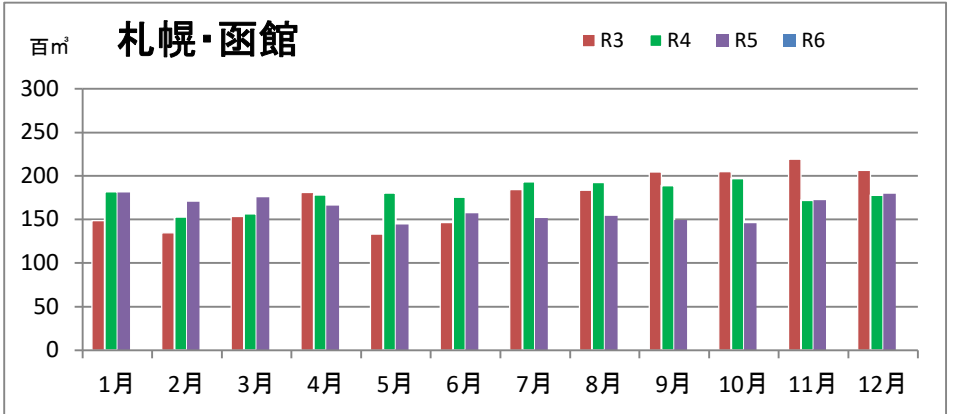

製材工場の原木消費量及び在荷量

エゾ・トド原木消費量(地区別)

(データ出典: 製材工場動態調査(北海道林業木材課))

エゾ・トド原木在荷量(地区別)

カラマツ原木消費量(地区別)

カラマツ原木在荷量(地区別)