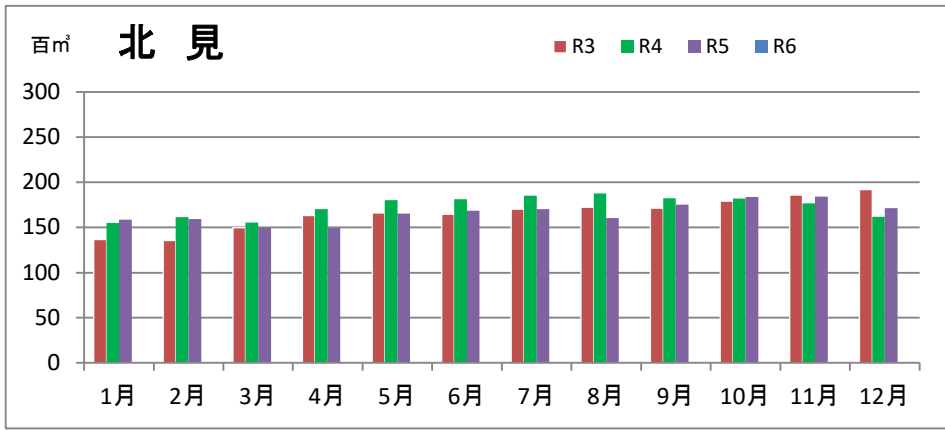

製材工場の原木消費量及び在荷量

エゾ・トド原木消費量(地区別)

(データ出典: 製材工場動態調査(北海道林業木材課))

エゾ・トド原木在荷量(地区別)

カラマツ原木消費量(地区別)

カラマツ原木在荷量(地区別)