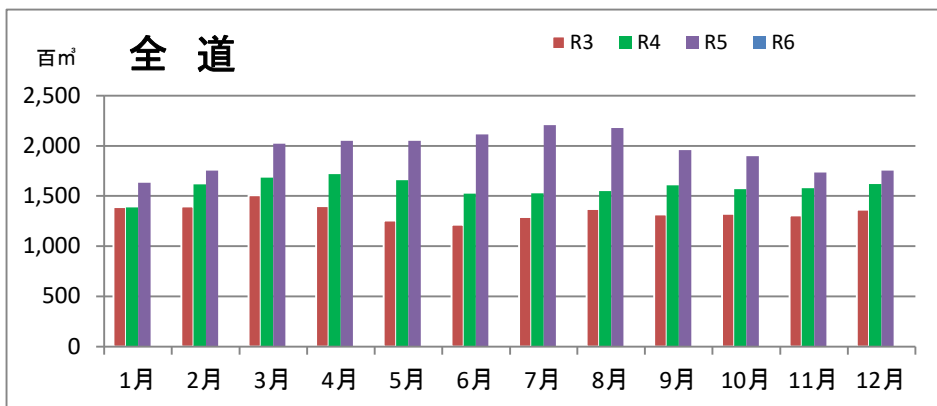

製材工場の原木消費量及び在荷量

エゾ・トド原木消費量(地区別)

(データ出典: 製材工場動態調査(北海道林業木材課))

エゾ・トド原木在荷量(地区別)

カラマツ原木消費量(地区別)

カラマツ原木在荷量(地区別)