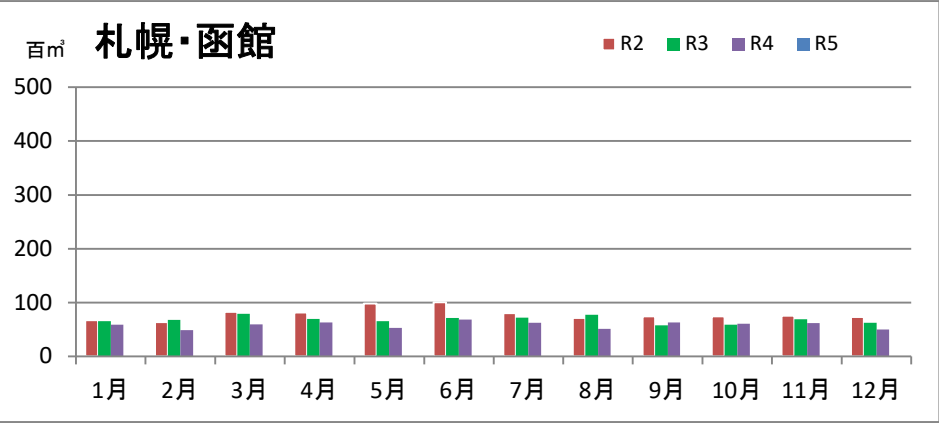

製材工場の原木消費量及び在荷量

エゾ・トド原木消費量(地区別)

(データ出典: 製材工場動態調査(北海道林業木材課))

エゾ・トド原木在荷量(地区別)

カラマツ原木消費量(地区別)

カラマツ原木在荷量(地区別)