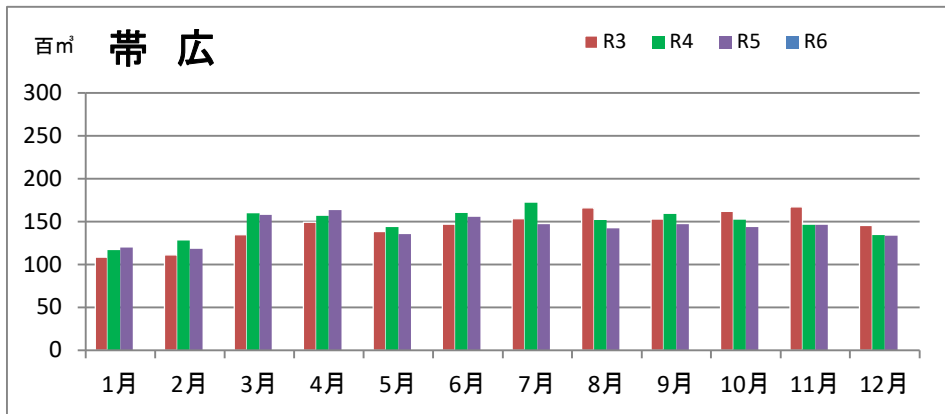

製材工場の原木消費量及び在荷量

エゾ・トド原木消費量(地区別)

(データ出典: 製材工場動態調査(北海道林業木材課))

エゾ・トド原木在荷量(地区別)

カラマツ原木消費量(地区別)

カラマツ原木在荷量(地区別)