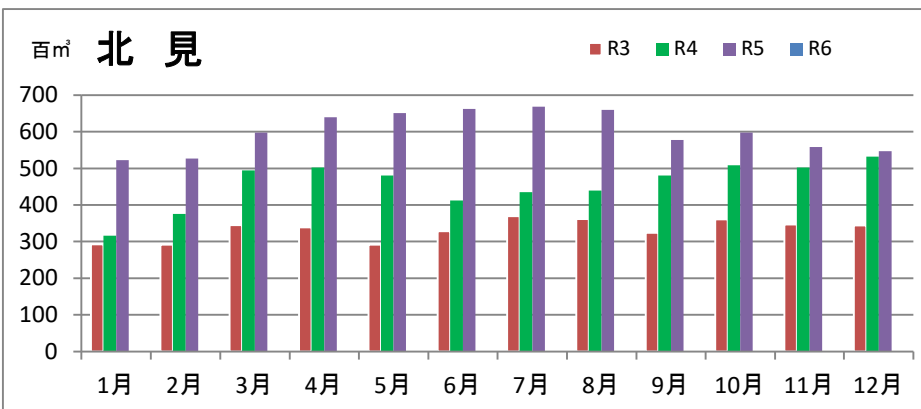

製材工場の原木消費量及び在荷量

エゾ・トド原木消費量(地区別)

(データ出典: 製材工場動態調査(北海道林業木材課))

エゾ・トド原木在荷量(地区別)

カラマツ原木消費量(地区別)

カラマツ原木在荷量(地区別)