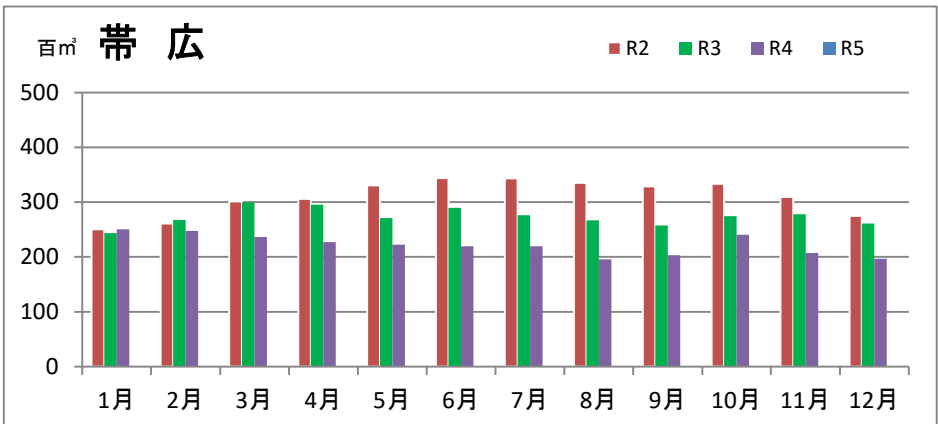

製材工場の原木消費量及び在荷量

エゾ・トド原木消費量(地区別)

(データ出典: 製材工場動態調査(北海道林業木材課))

エゾ・トド原木在荷量(地区別)

カラマツ原木消費量(地区別)

カラマツ原木在荷量(地区別)