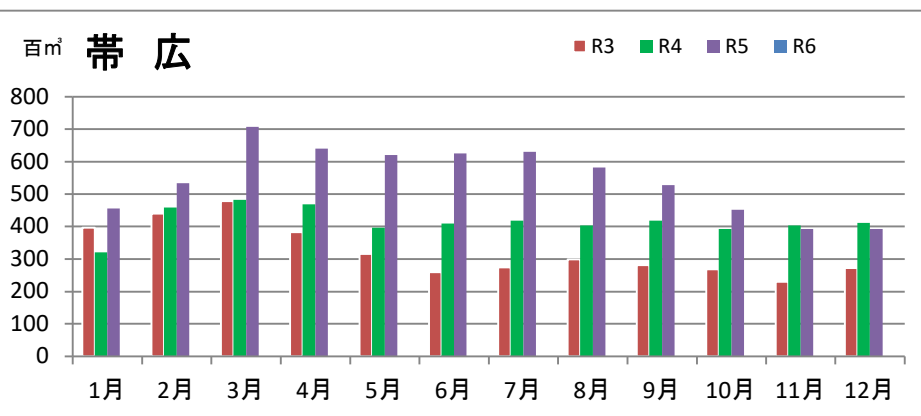

製材工場の原木消費量及び在荷量

エゾ・トド原木消費量(地区別)

(データ出典: 製材工場動態調査(北海道林業木材課))

エゾ・トド原木在荷量(地区別)

カラマツ原木消費量(地区別)

カラマツ原木在荷量(地区別)