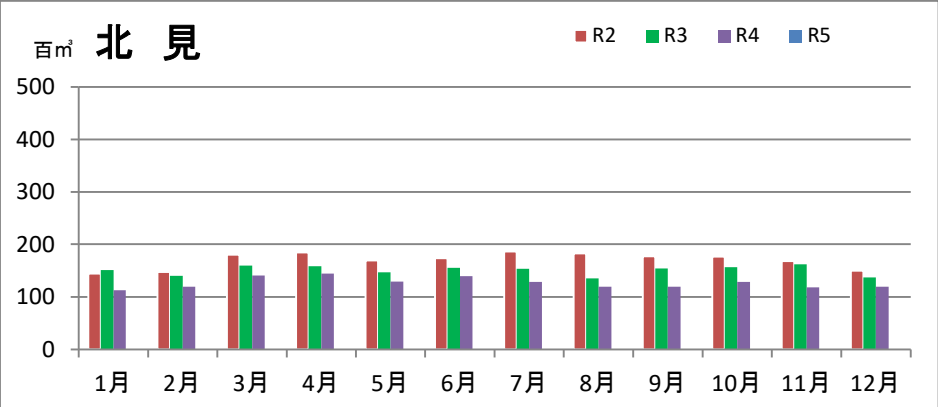

製材工場の原木消費量及び在荷量

エゾ・トド原木消費量(地区別)

(データ出典: 製材工場動態調査(北海道林業木材課))

エゾ・トド原木在荷量(地区別)

カラマツ原木消費量(地区別)

カラマツ原木在荷量(地区別)