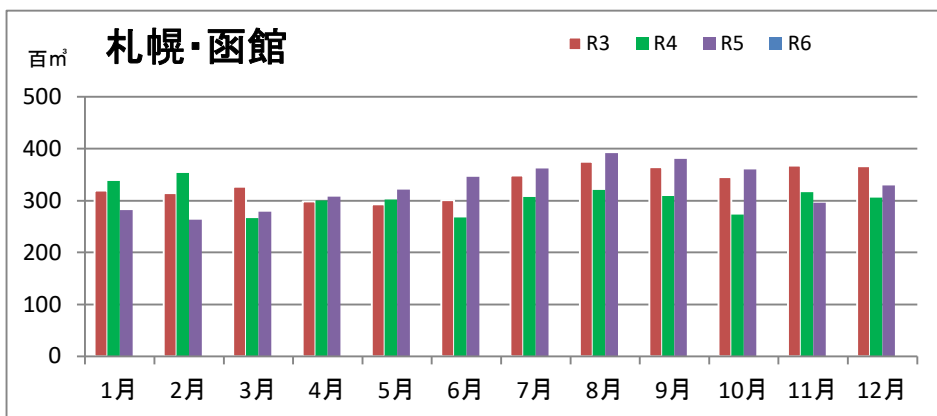

製材工場の原木消費量及び在荷量

エゾ・トド原木消費量(地区別)

(データ出典: 製材工場動態調査(北海道林業木材課))

エゾ・トド原木在荷量(地区別)

カラマツ原木消費量(地区別)

カラマツ原木在荷量(地区別)