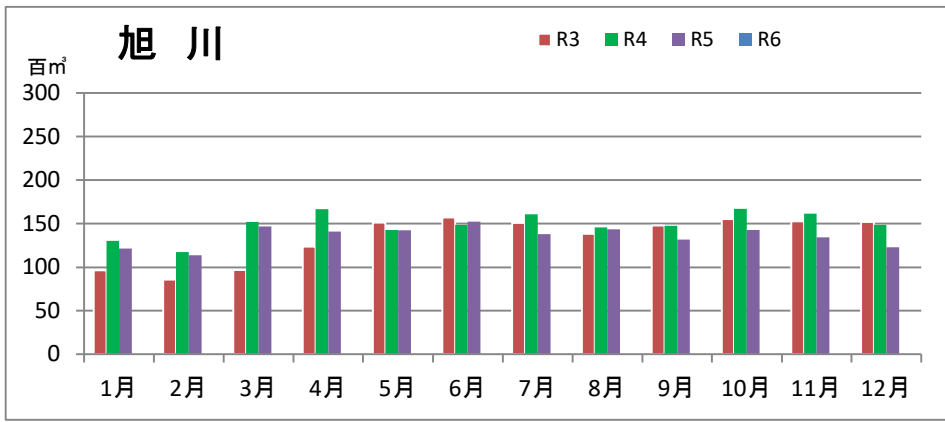

製材工場の原木消費量及び在荷量

エゾ・トド原木消費量(地区別)

(データ出典: 製材工場動態調査(北海道林業木材課))

エゾ・トド原木在荷量(地区別)

カラマツ原木消費量(地区別)

カラマツ原木在荷量(地区別)