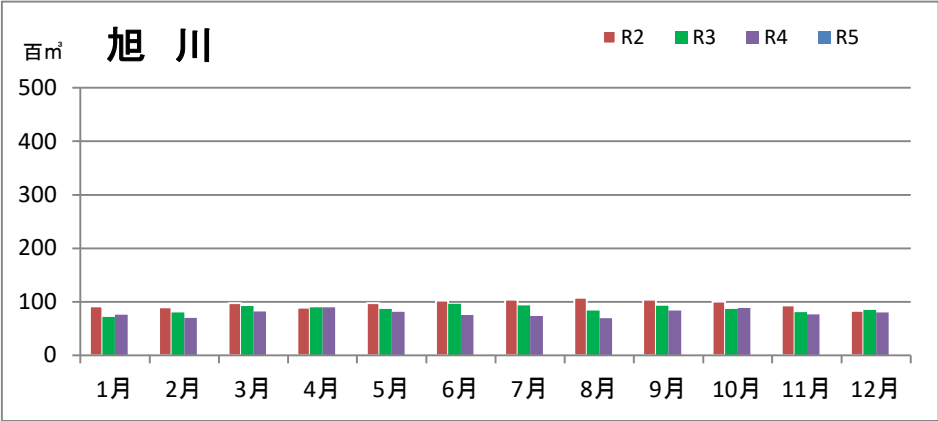

製材工場の原木消費量及び在荷量

エゾ・トド原木消費量(地区別)

(データ出典: 製材工場動態調査(北海道林業木材課))

エゾ・トド原木在荷量(地区別)

カラマツ原木消費量(地区別)

カラマツ原木在荷量(地区別)