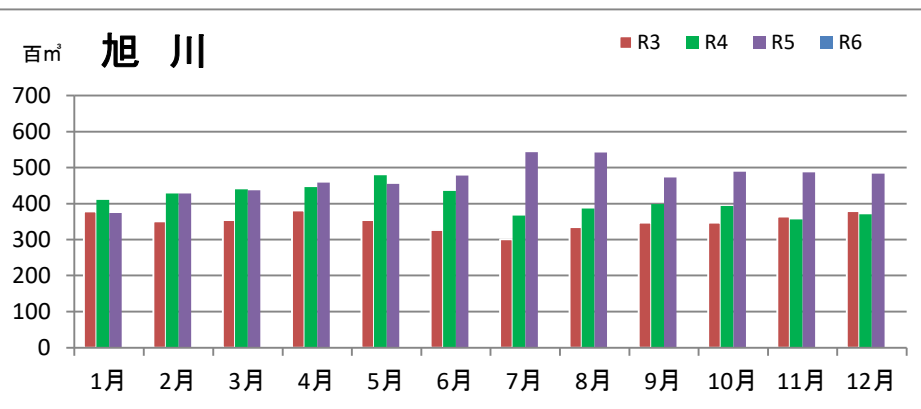

製材工場の原木消費量及び在荷量

エゾ・トド原木消費量(地区別)

(データ出典: 製材工場動態調査(北海道林業木材課))

エゾ・トド原木在荷量(地区別)

カラマツ原木消費量(地区別)

カラマツ原木在荷量(地区別)