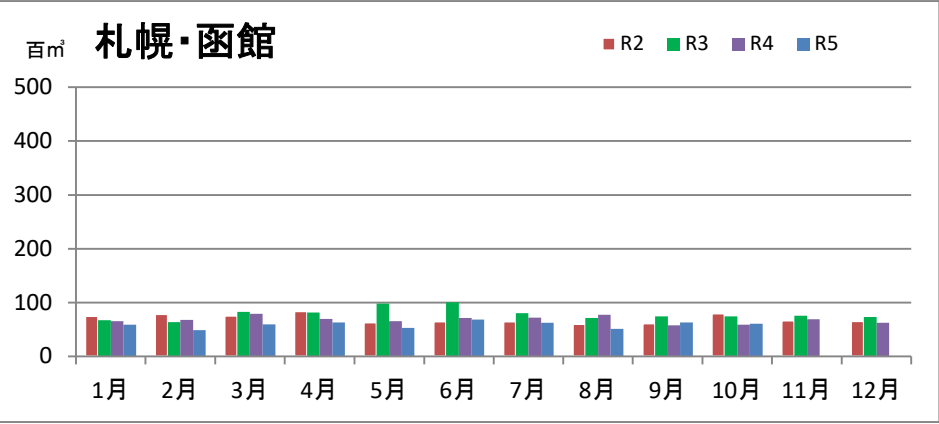

製材工場の原木消費量及び在荷量

エゾ・トド原木消費量(地区別)

(データ出典: 製材工場動態調査(北海道林業木材課))

エゾ・トド原木在荷量(地区別)

カラマツ原木消費量(地区別)

カラマツ原木在荷量(地区別)