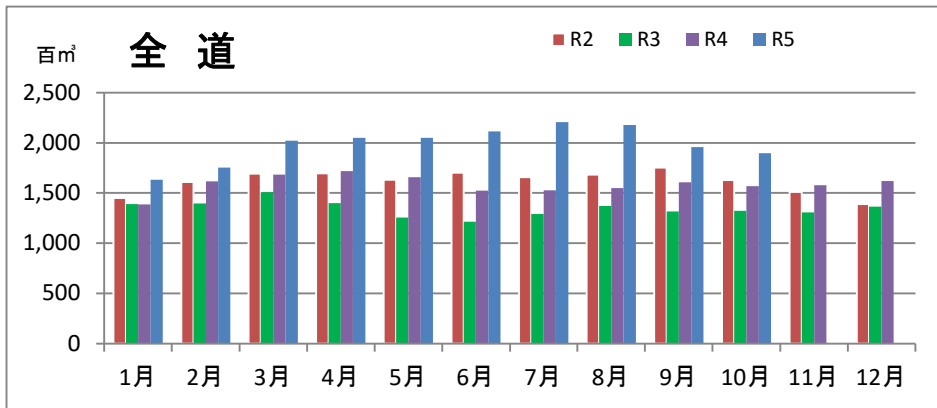

製材工場の原木消費量及び在荷量

エゾ・トド原木消費量(地区別)

(データ出典: 製材工場動態調査(北海道林業木材課))

エゾ・トド原木在荷量(地区別)

カラマツ原木消費量(地区別)

カラマツ原木在荷量(地区別)