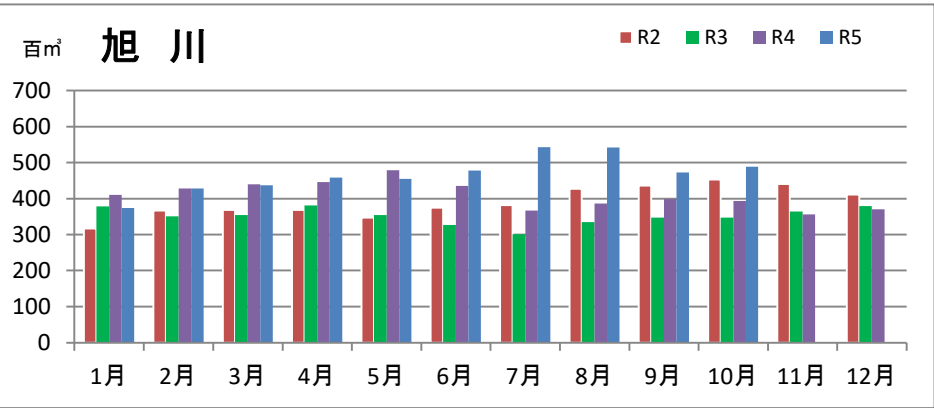

製材工場の原木消費量及び在荷量

エゾ・トド原木消費量(地区別)

(データ出典: 製材工場動態調査(北海道林業木材課))

エゾ・トド原木在荷量(地区別)

カラマツ原木消費量(地区別)

カラマツ原木在荷量(地区別)