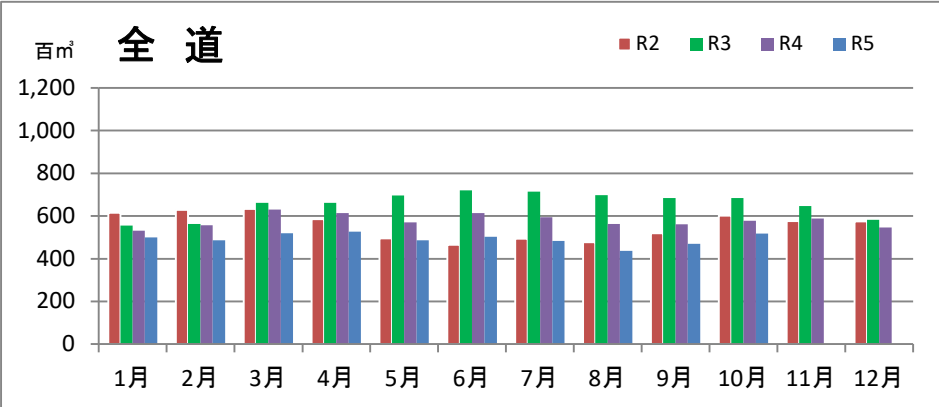

製材工場の原木消費量及び在荷量

エゾ・トド原木消費量(地区別)

(データ出典: 製材工場動態調査(北海道林業木材課))

エゾ・トド原木在荷量(地区別)

カラマツ原木消費量(地区別)

カラマツ原木在荷量(地区別)