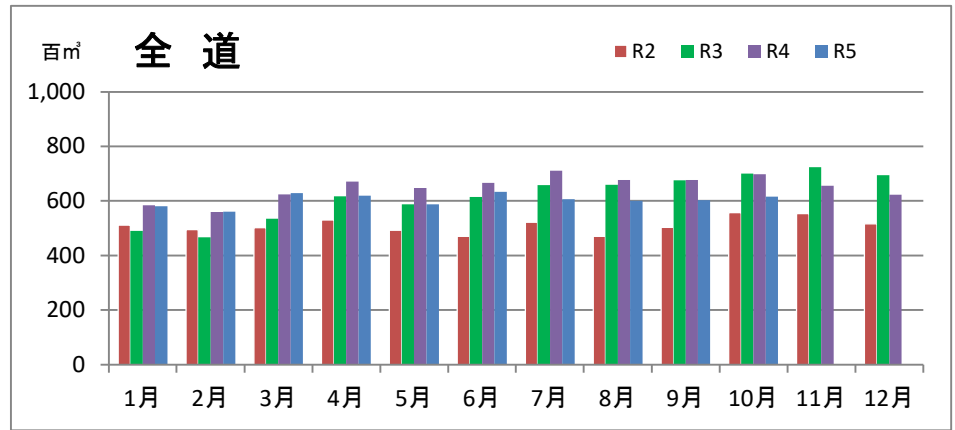

製材工場の原木消費量及び在荷量

エゾ・トド原木消費量(地区別)

(データ出典: 製材工場動態調査(北海道林業木材課))

エゾ・トド原木在荷量(地区別)

カラマツ原木消費量(地区別)

カラマツ原木在荷量(地区別)