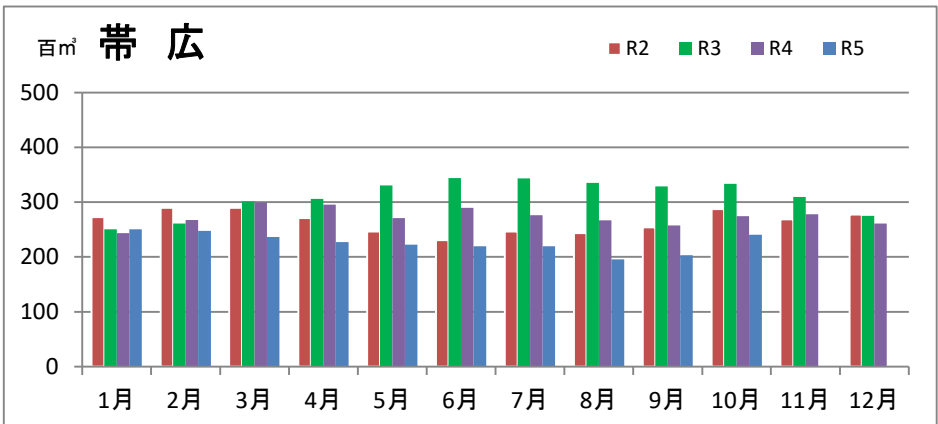

製材工場の原木消費量及び在荷量

エゾ・トド原木消費量(地区別)

(データ出典: 製材工場動態調査(北海道林業木材課))

エゾ・トド原木在荷量(地区別)

カラマツ原木消費量(地区別)

カラマツ原木在荷量(地区別)