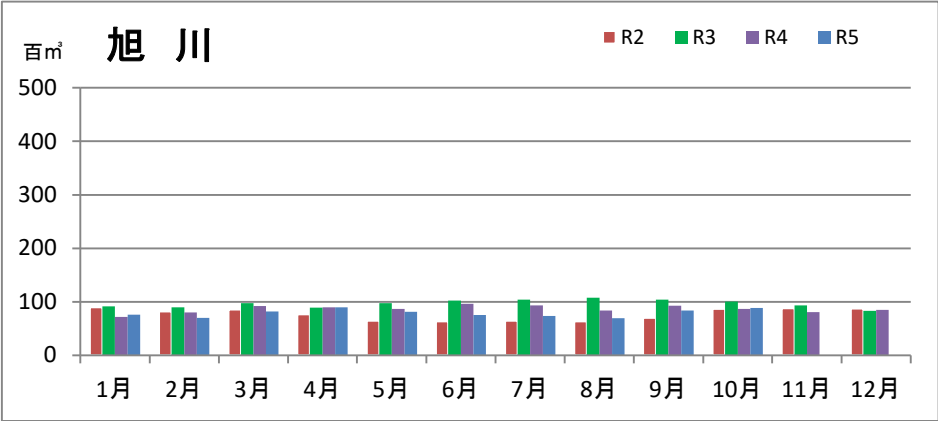

製材工場の原木消費量及び在荷量

エゾ・トド原木消費量(地区別)

(データ出典: 製材工場動態調査(北海道林業木材課))

エゾ・トド原木在荷量(地区別)

カラマツ原木消費量(地区別)

カラマツ原木在荷量(地区別)