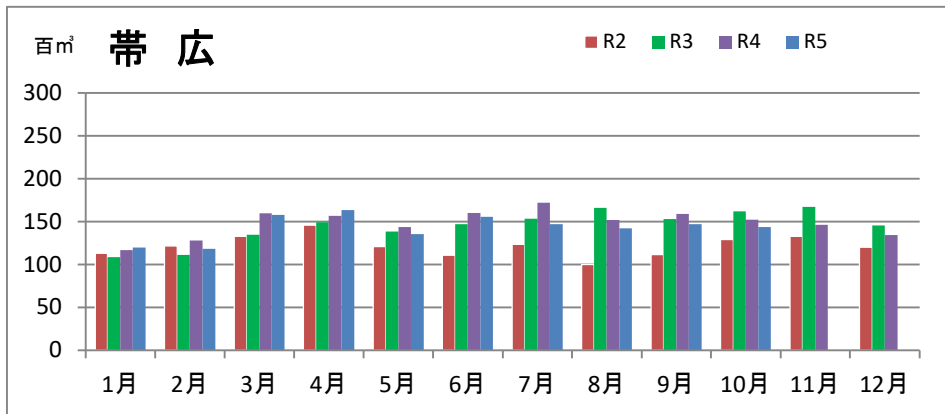

製材工場の原木消費量及び在荷量

エゾ・トド原木消費量(地区別)

(データ出典: 製材工場動態調査(北海道林業木材課))

エゾ・トド原木在荷量(地区別)

カラマツ原木消費量(地区別)

カラマツ原木在荷量(地区別)