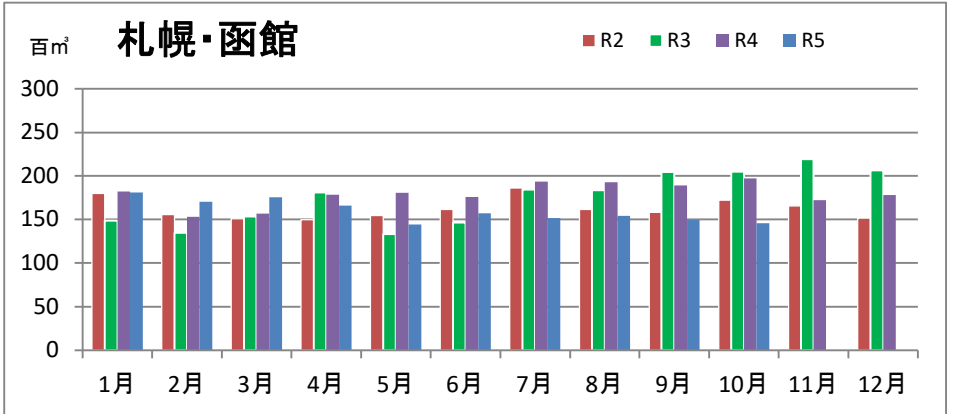

製材工場の原木消費量及び在荷量

エゾ・トド原木消費量(地区別)

(データ出典: 製材工場動態調査(北海道林業木材課))

エゾ・トド原木在荷量(地区別)

カラマツ原木消費量(地区別)

カラマツ原木在荷量(地区別)