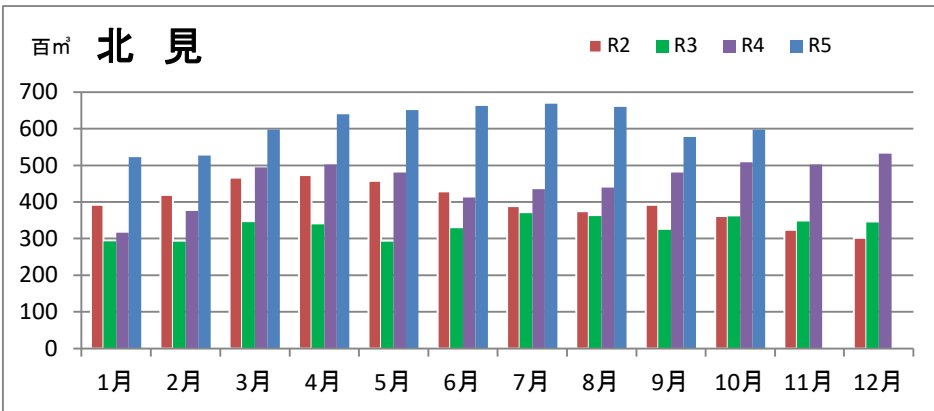

製材工場の原木消費量及び在荷量

エゾ・トド原木消費量(地区別)

(データ出典: 製材工場動態調査(北海道林業木材課))

エゾ・トド原木在荷量(地区別)

カラマツ原木消費量(地区別)

カラマツ原木在荷量(地区別)