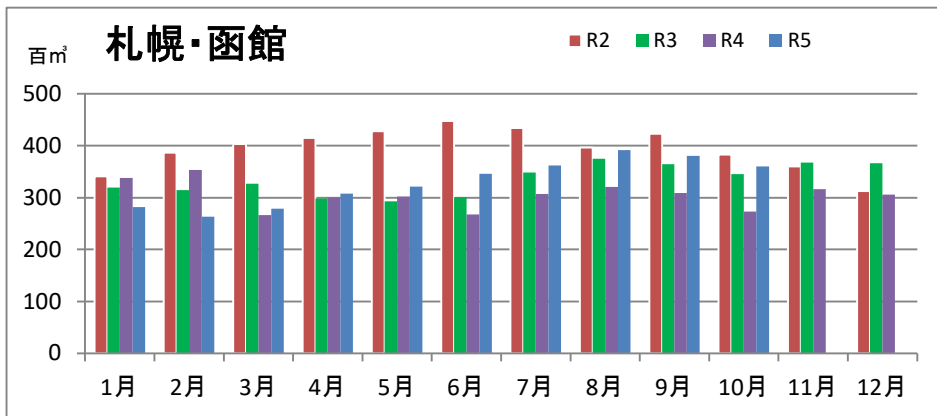

製材工場の原木消費量及び在荷量

エゾ・トド原木消費量(地区別)

(データ出典: 製材工場動態調査(北海道林業木材課))

エゾ・トド原木在荷量(地区別)

カラマツ原木消費量(地区別)

カラマツ原木在荷量(地区別)