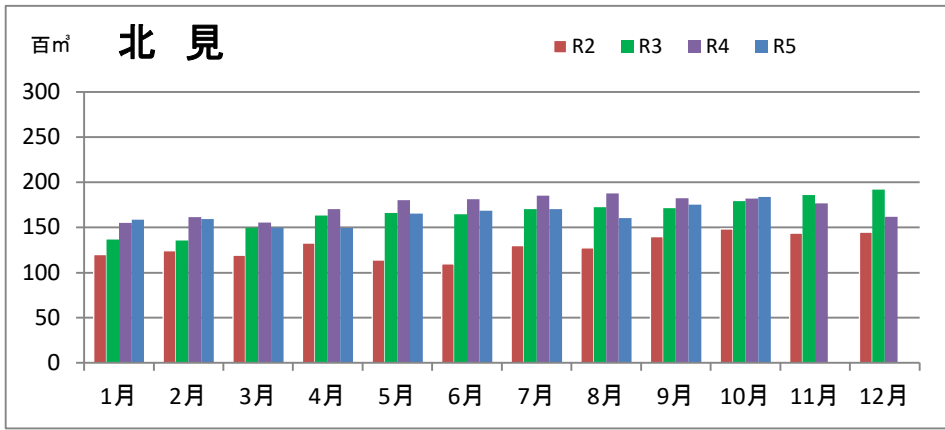

製材工場の原木消費量及び在荷量

エゾ・トド原木消費量(地区別)

(データ出典: 製材工場動態調査(北海道林業木材課))

エゾ・トド原木在荷量(地区別)

カラマツ原木消費量(地区別)

カラマツ原木在荷量(地区別)