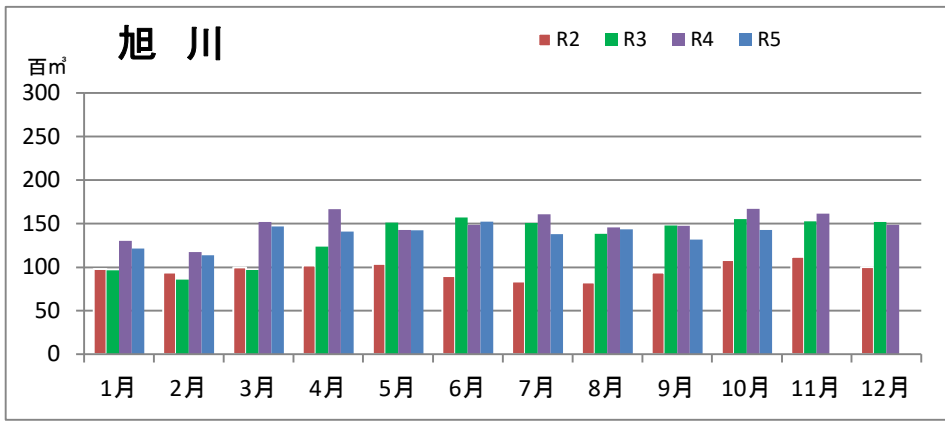

製材工場の原木消費量及び在荷量

エゾ・トド原木消費量(地区別)

(データ出典: 製材工場動態調査(北海道林業木材課))

エゾ・トド原木在荷量(地区別)

カラマツ原木消費量(地区別)

カラマツ原木在荷量(地区別)