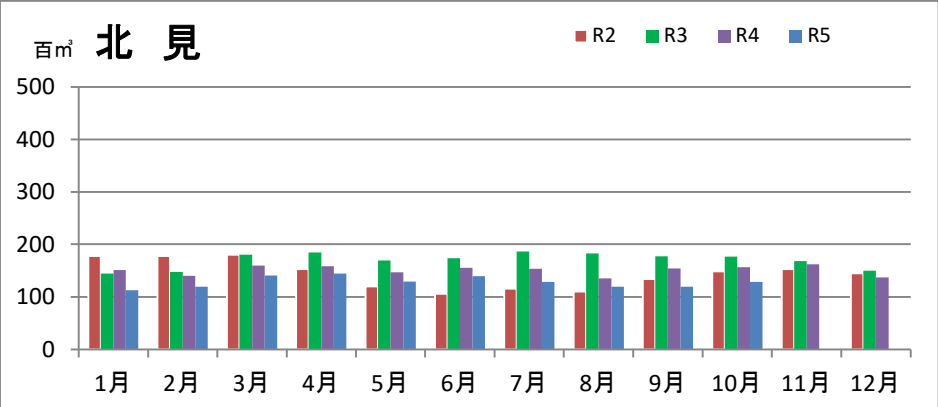

製材工場の原木消費量及び在荷量

エゾ・トド原木消費量(地区別)

(データ出典: 製材工場動態調査(北海道林業木材課))

エゾ・トド原木在荷量(地区別)

カラマツ原木消費量(地区別)

カラマツ原木在荷量(地区別)