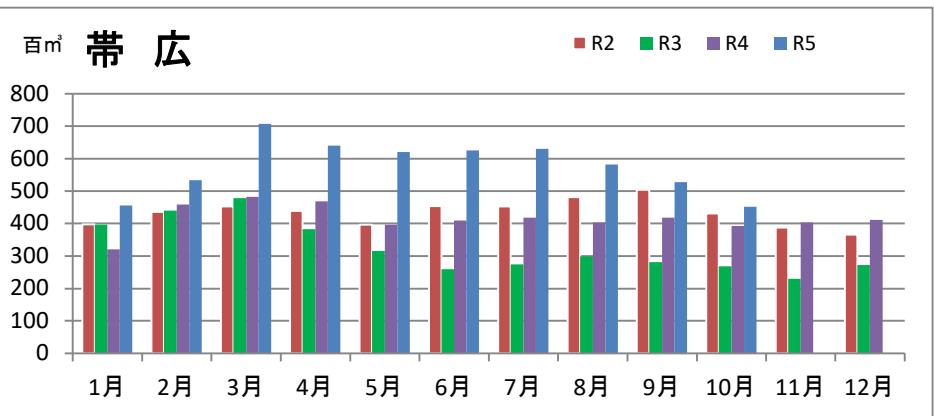

製材工場の原木消費量及び在荷量

エゾ・トド原木消費量(地区別)

(データ出典: 製材工場動態調査(北海道林業木材課))

エゾ・トド原木在荷量(地区別)

カラマツ原木消費量(地区別)

カラマツ原木在荷量(地区別)