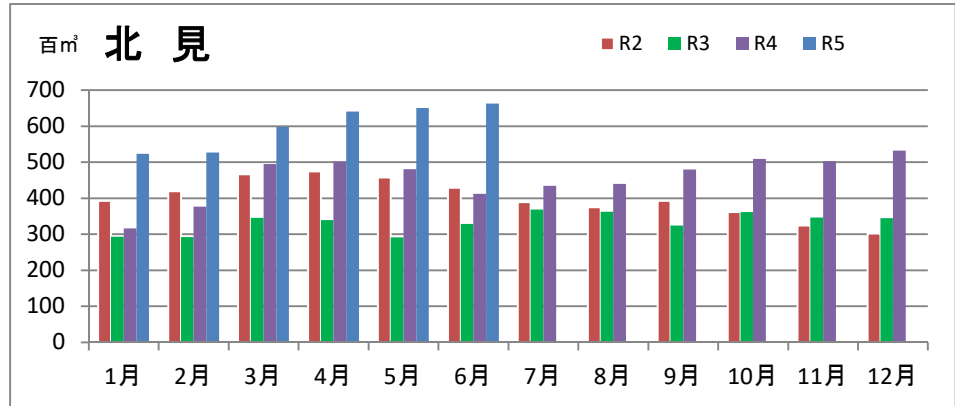

製材工場の原木消費量及び在荷量

エゾ・トド原木消費量(地区別)

(データ出典: 製材工場動態調査(北海道林業木材課))

エゾ・トド原木在荷量(地区別)

カラマツ原木消費量(地区別)

カラマツ原木在荷量(地区別)