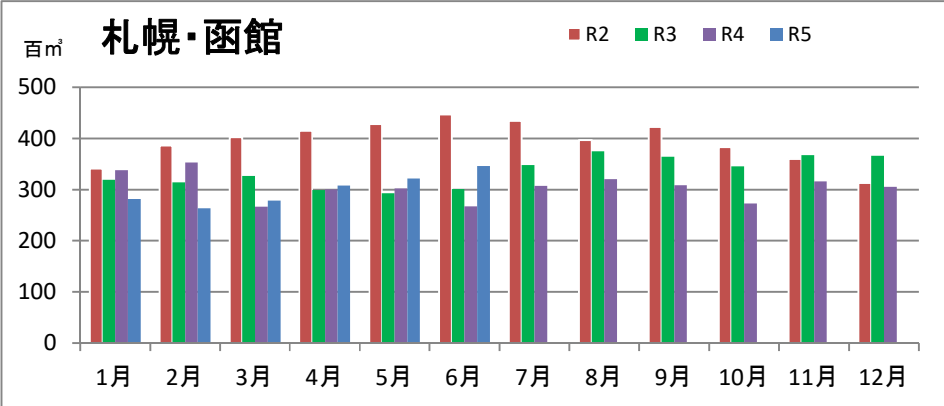

製材工場の原木消費量及び在荷量

エゾ・トド原木消費量(地区別)

(データ出典: 製材工場動態調査(北海道林業木材課))

エゾ・トド原木在荷量(地区別)

カラマツ原木消費量(地区別)

カラマツ原木在荷量(地区別)