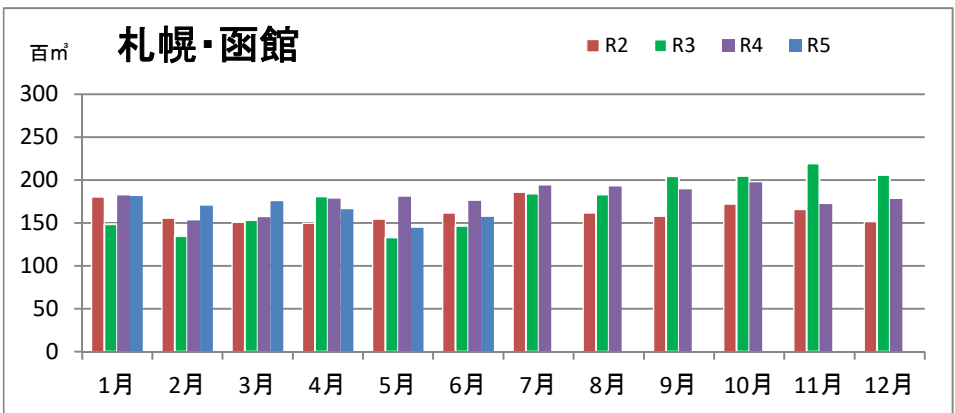

製材工場の原木消費量及び在荷量

エゾ・トド原木消費量(地区別)

(データ出典: 製材工場動態調査(北海道林業木材課))

エゾ・トド原木在荷量(地区別)

カラマツ原木消費量(地区別)

カラマツ原木在荷量(地区別)