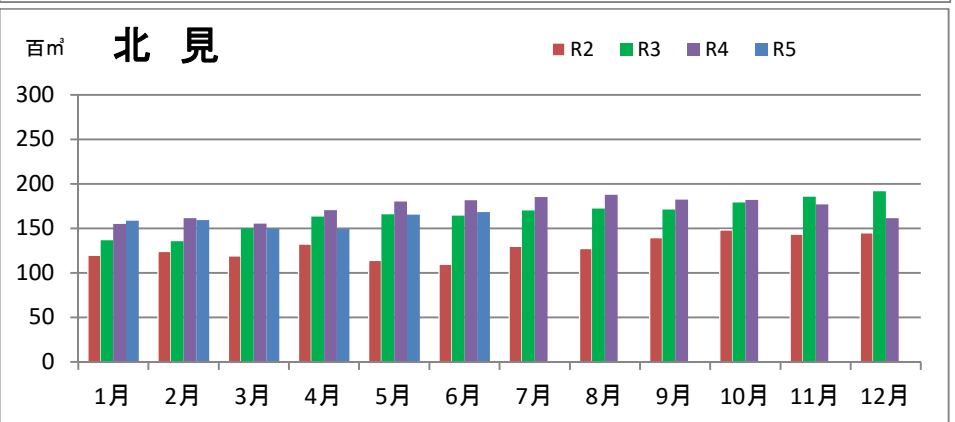

製材工場の原木消費量及び在荷量

エゾ・トド原木消費量(地区別)

(データ出典: 製材工場動態調査(北海道林業木材課))

エゾ・トド原木在荷量(地区別)

カラマツ原木消費量(地区別)

カラマツ原木在荷量(地区別)