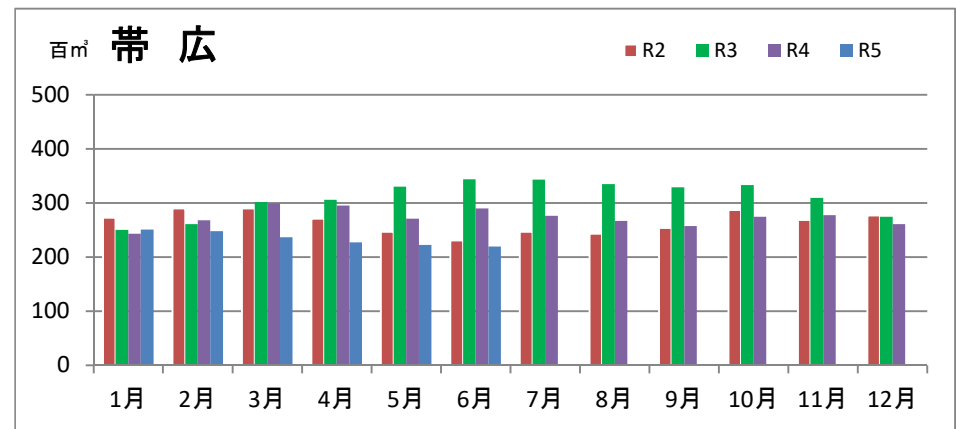

製材工場の原木消費量及び在荷量

エゾ・トド原木消費量(地区別)

(データ出典: 製材工場動態調査(北海道林業木材課))

エゾ・トド原木在荷量(地区別)

カラマツ原木消費量(地区別)

カラマツ原木在荷量(地区別)