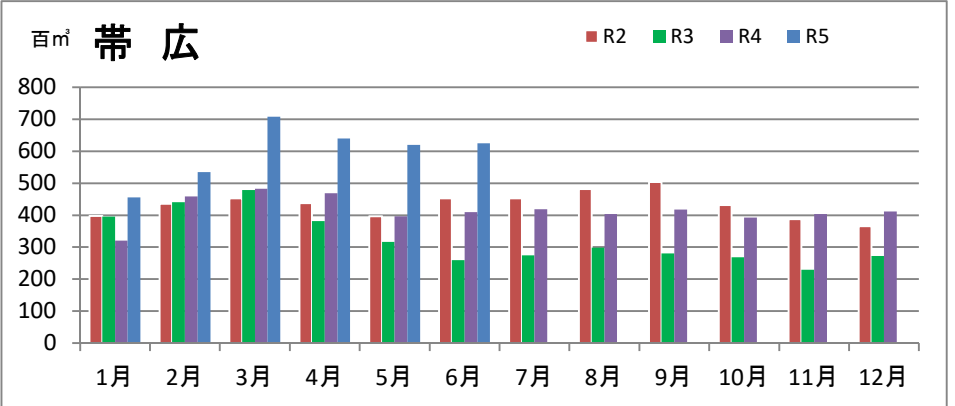

製材工場の原木消費量及び在荷量

エゾ・トド原木消費量(地区別)

(データ出典: 製材工場動態調査(北海道林業木材課))

エゾ・トド原木在荷量(地区別)

カラマツ原木消費量(地区別)

カラマツ原木在荷量(地区別)