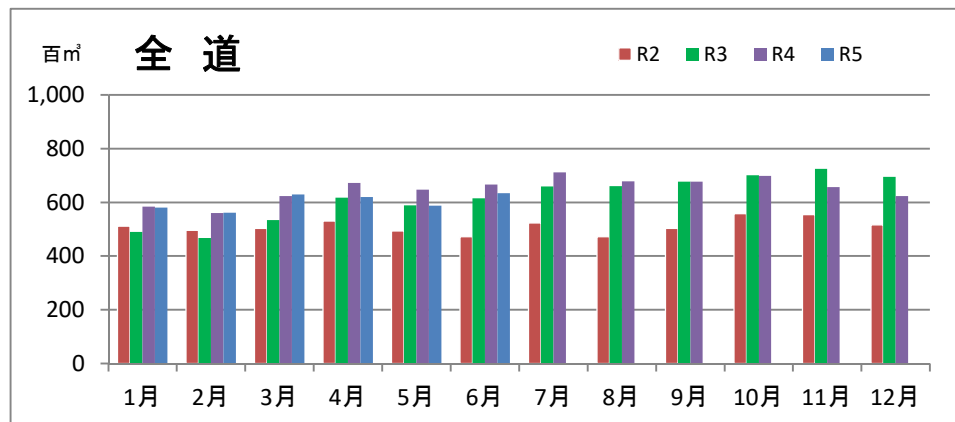

製材工場の原木消費量及び在荷量

エゾ・トド原木消費量(地区別)

(データ出典: 製材工場動態調査(北海道林業木材課))

エゾ・トド原木在荷量(地区別)

カラマツ原木消費量(地区別)

カラマツ原木在荷量(地区別)