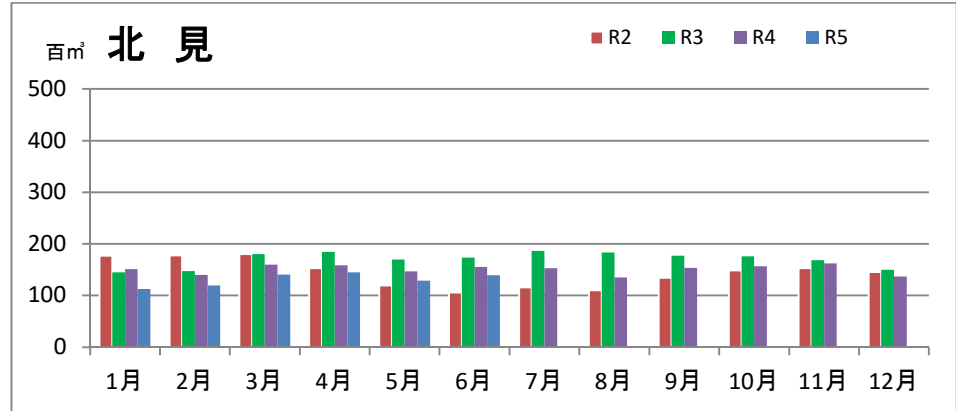

製材工場の原木消費量及び在荷量

エゾ・トド原木消費量(地区別)

(データ出典: 製材工場動態調査(北海道林業木材課))

エゾ・トド原木在荷量(地区別)

カラマツ原木消費量(地区別)

カラマツ原木在荷量(地区別)