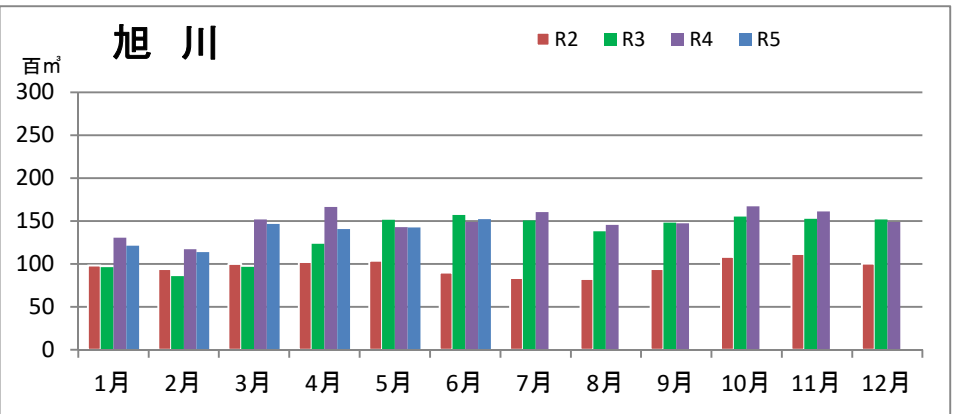

製材工場の原木消費量及び在荷量

エゾ・トド原木消費量(地区別)

(データ出典: 製材工場動態調査(北海道林業木材課))

エゾ・トド原木在荷量(地区別)

カラマツ原木消費量(地区別)

カラマツ原木在荷量(地区別)