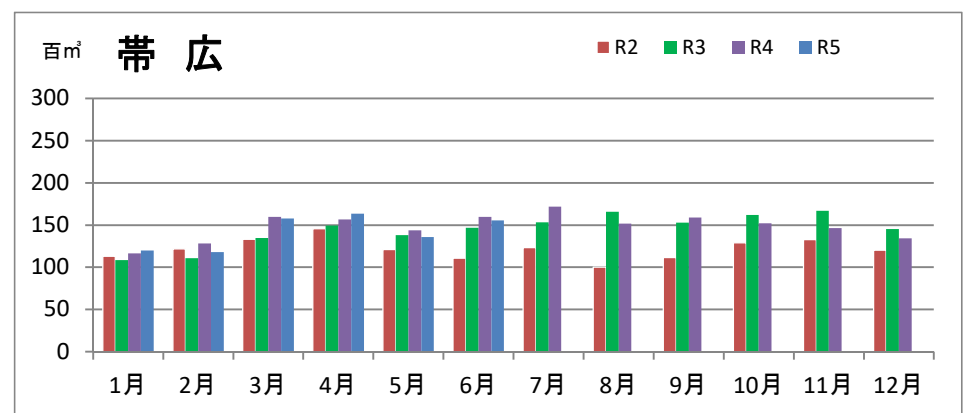

製材工場の原木消費量及び在荷量

エゾ・トド原木消費量(地区別)

(データ出典: 製材工場動態調査(北海道林業木材課))

エゾ・トド原木在荷量(地区別)

カラマツ原木消費量(地区別)

カラマツ原木在荷量(地区別)