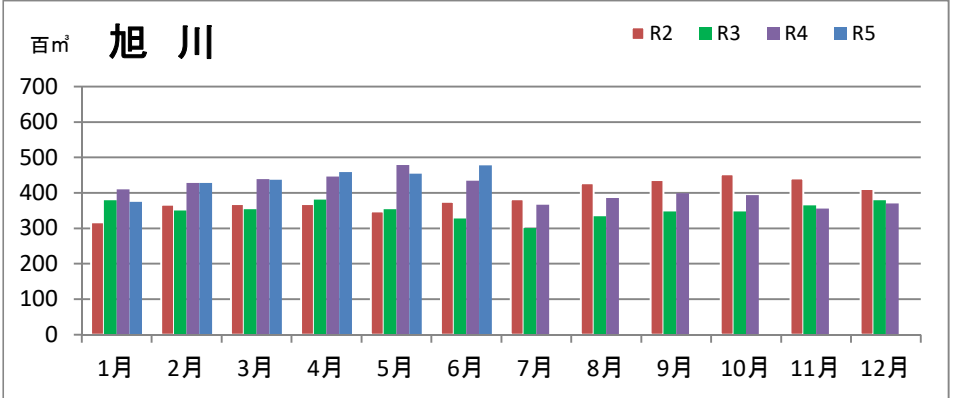

製材工場の原木消費量及び在荷量

エゾ・トド原木消費量(地区別)

(データ出典: 製材工場動態調査(北海道林業木材課))

エゾ・トド原木在荷量(地区別)

カラマツ原木消費量(地区別)

カラマツ原木在荷量(地区別)