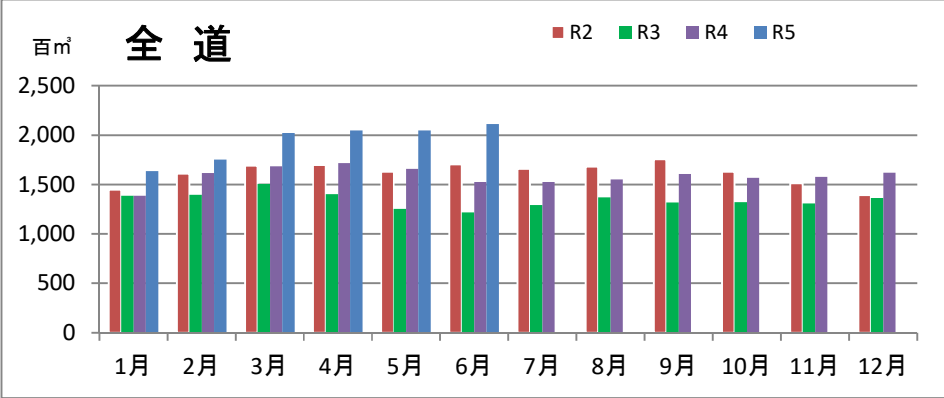

製材工場の原木消費量及び在荷量

エゾ・トド原木消費量(地区別)

(データ出典: 製材工場動態調査(北海道林業木材課))

エゾ・トド原木在荷量(地区別)

カラマツ原木消費量(地区別)

カラマツ原木在荷量(地区別)