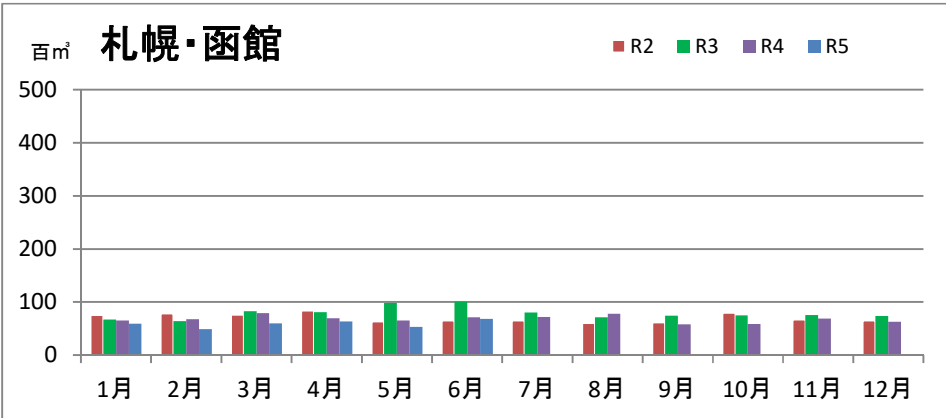

製材工場の原木消費量及び在荷量

エゾ・トド原木消費量(地区別)

(データ出典: 製材工場動態調査(北海道林業木材課))

エゾ・トド原木在荷量(地区別)

カラマツ原木消費量(地区別)

カラマツ原木在荷量(地区別)