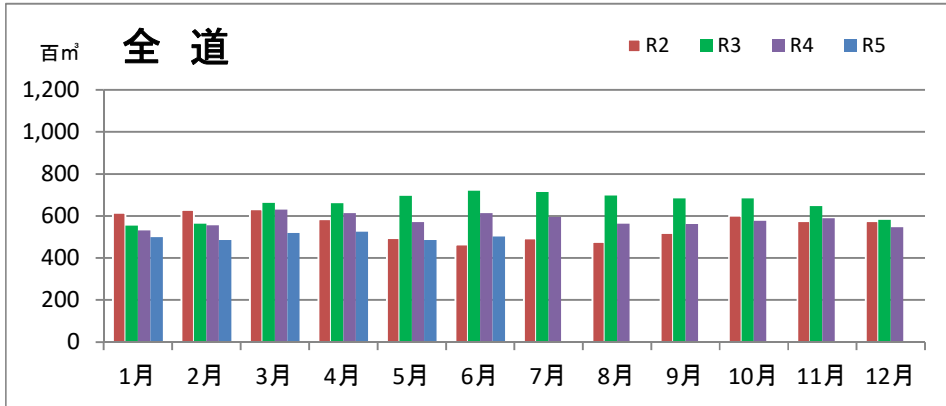

製材工場の原木消費量及び在荷量

エゾ・トド原木消費量(地区別)

(データ出典: 製材工場動態調査(北海道林業木材課))

エゾ・トド原木在荷量(地区別)

カラマツ原木消費量(地区別)

カラマツ原木在荷量(地区別)