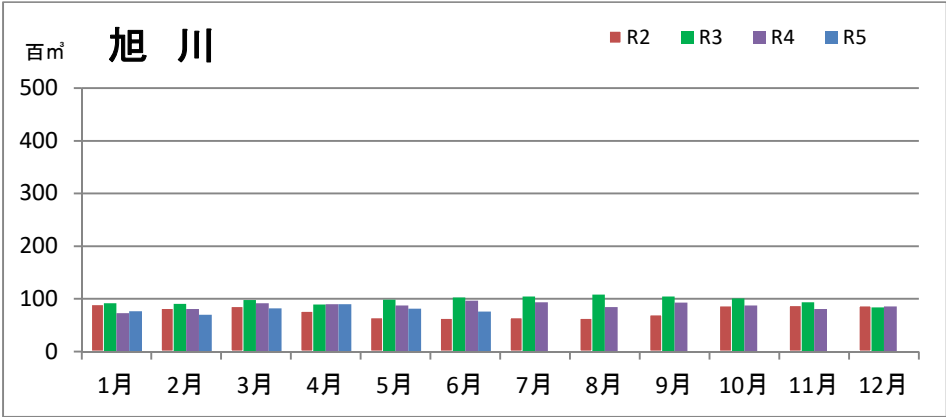

製材工場の原木消費量及び在荷量

エゾ・トド原木消費量(地区別)

(データ出典: 製材工場動態調査(北海道林業木材課))

エゾ・トド原木在荷量(地区別)

カラマツ原木消費量(地区別)

カラマツ原木在荷量(地区別)