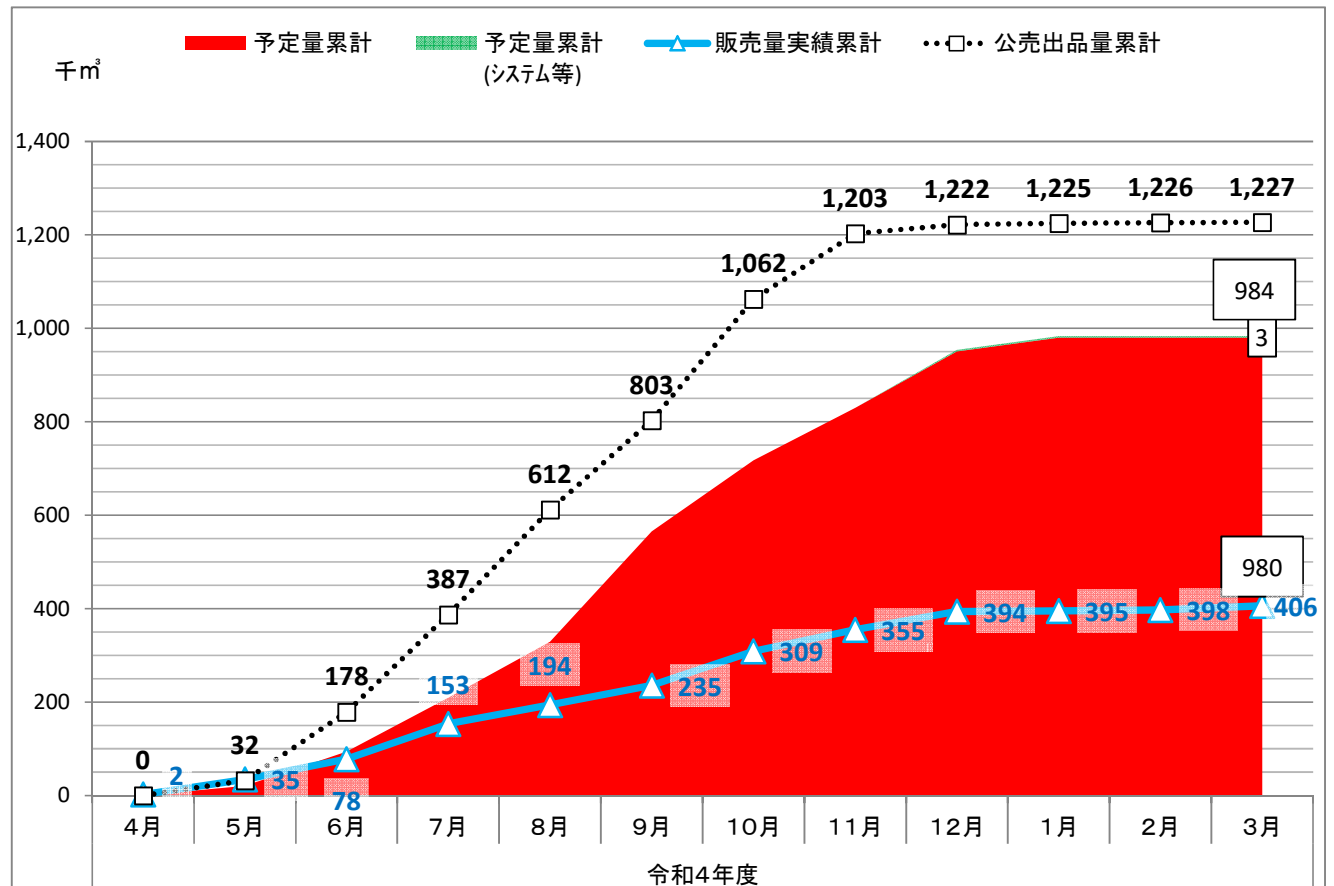

令和4年度
国有林材の供給予定と実績

○製品(素材)販売(単月)

○製品(素材)販売(累計)

○立木販売(単月)

○立木販売(累計)

令和5年度
国有林材の供給予定と実績

○製品(素材)販売(単月)

○製品(素材)販売(累計)

○立木販売(単月)

○立木販売(累計)