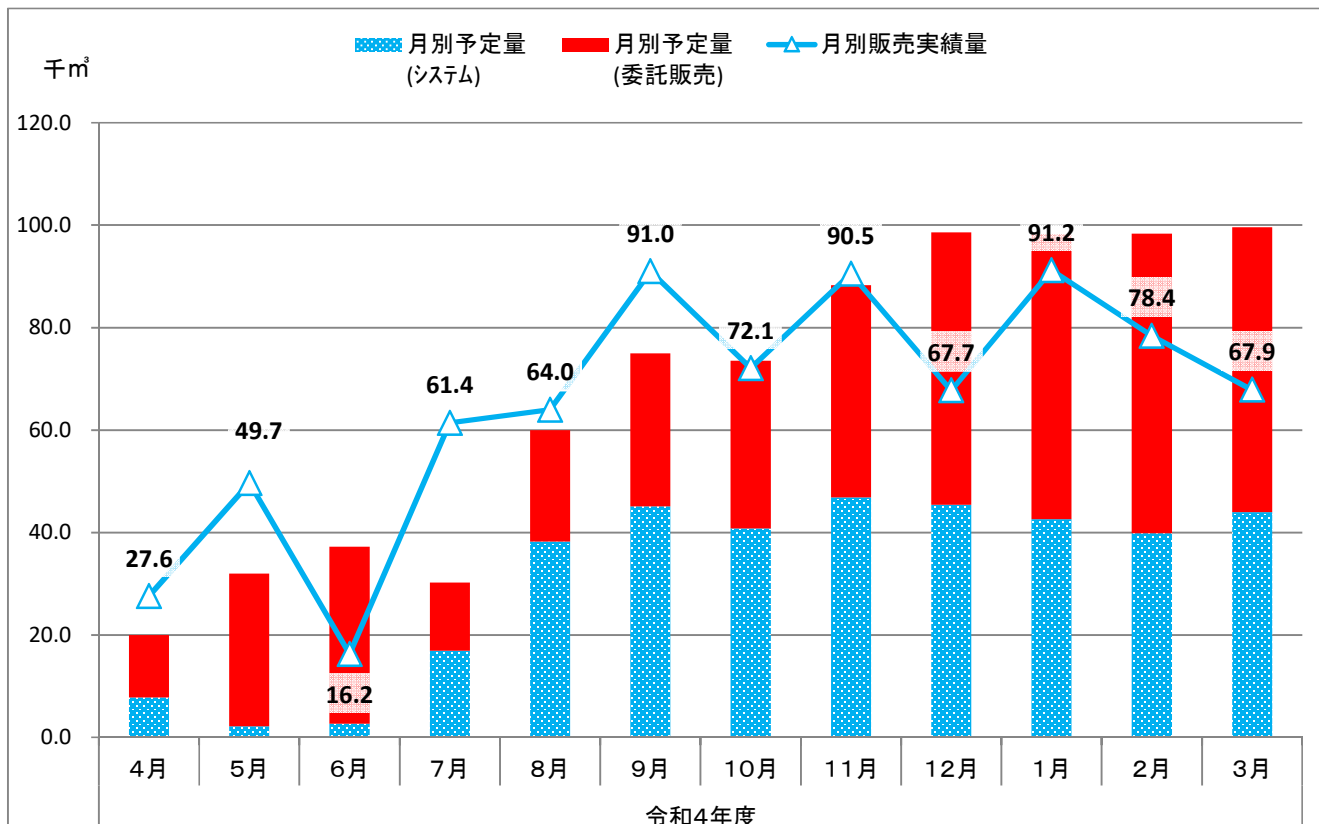

令和4年度
国有林材の供給予定と実績

○製品(素材)販売(単月)

○製品(素材)販売(累計)

○立木販売(単月)

○立木販売(累計)

令和5年度
国有林材の供給予定と実績

○製品(素材)販売(単月)

○製品(素材)販売(累計)

○立木販売(単月)

○立木販売(累計)