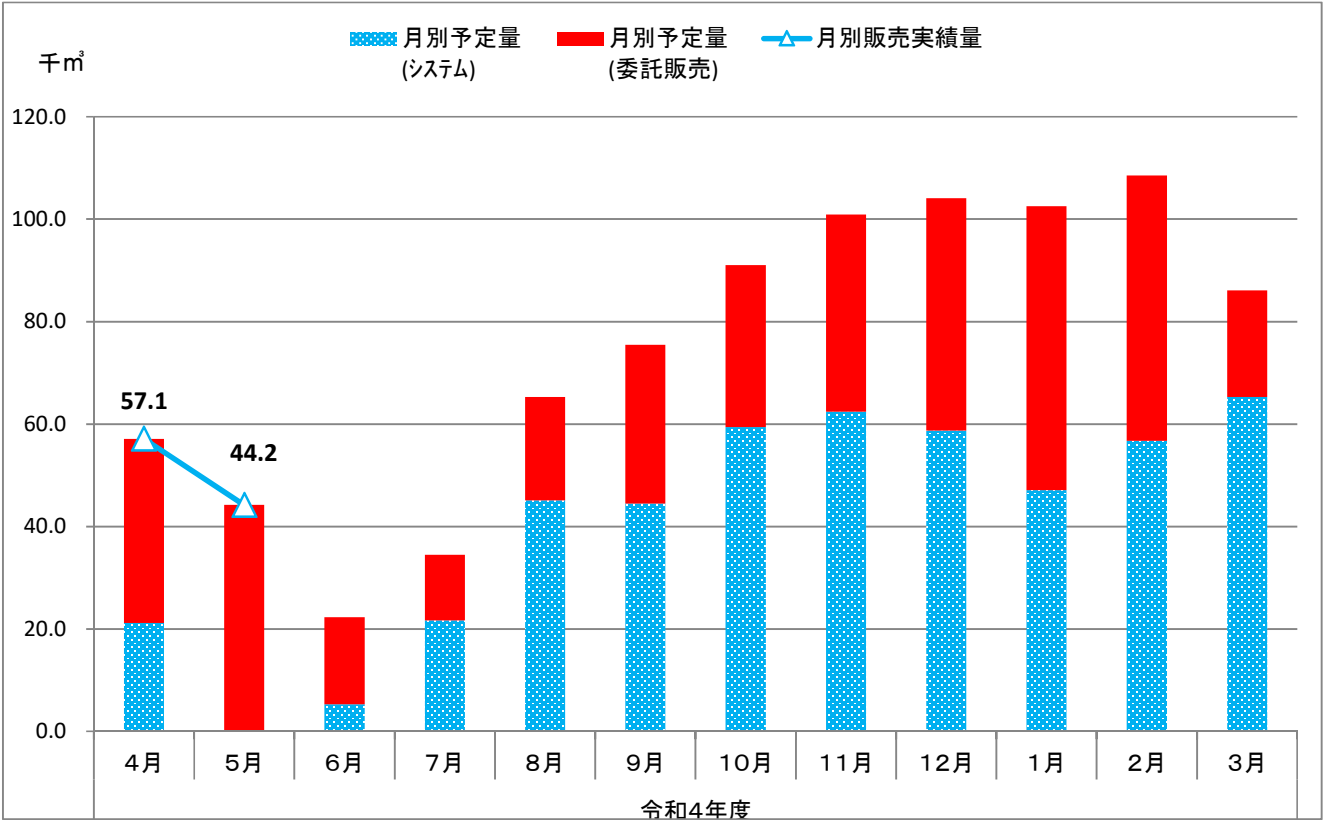

令和4年度
国有林材の供給予定と実績

○製品(素材)販売(単月)

○製品(素材)販売(累計)

○立木販売(単月)

○立木販売(累計)

令和5年度
国有林材の供給予定と実績

○製品(素材)販売(単月)

○製品(素材)販売(累計)

○立木販売(単月)

○立木販売(累計)