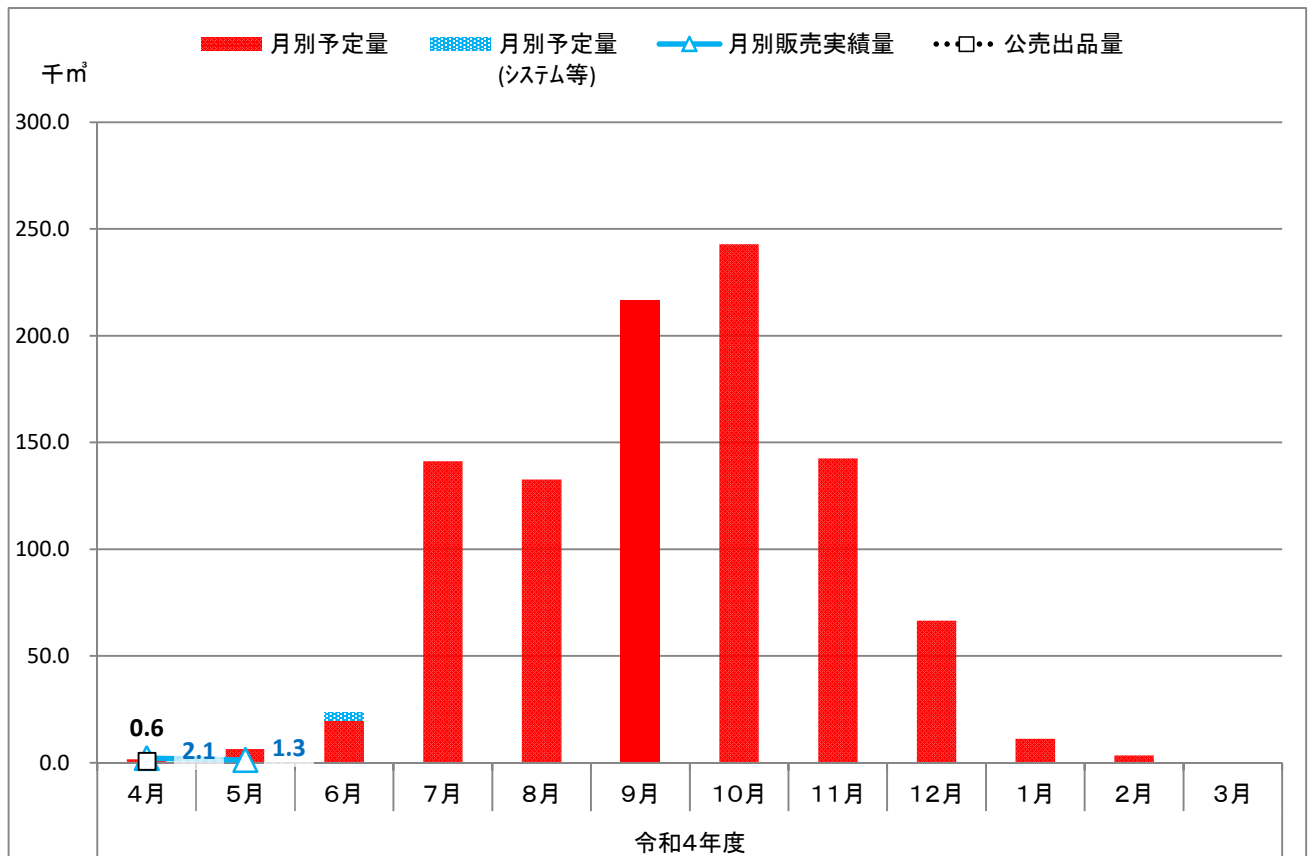

令和4年度
国有林材の供給予定と実績

○製品(素材)販売(単月)

○製品(素材)販売(累計)

○立木販売(単月)

○立木販売(累計)

令和5年度
国有林材の供給予定と実績

○製品(素材)販売(単月)

○製品(素材)販売(累計)

○立木販売(単月)

○立木販売(累計)