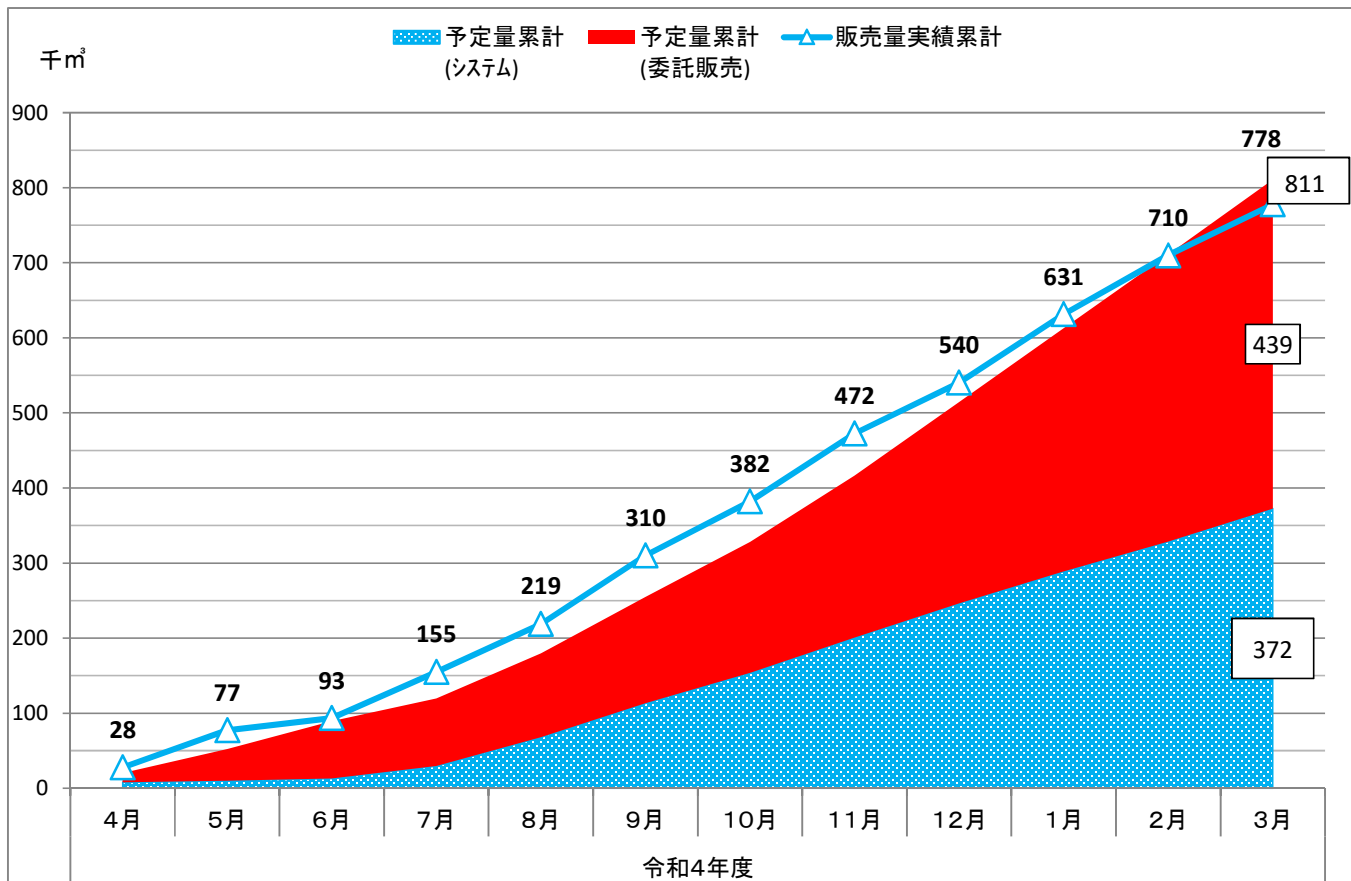

令和4年度
国有林材の供給予定と実績

○製品(素材)販売(単月)

○製品(素材)販売(累計)

○立木販売(単月)

○立木販売(累計)

令和5年度
国有林材の供給予定と実績

○製品(素材)販売(単月)

○製品(素材)販売(累計)

○立木販売(単月)

○立木販売(累計)