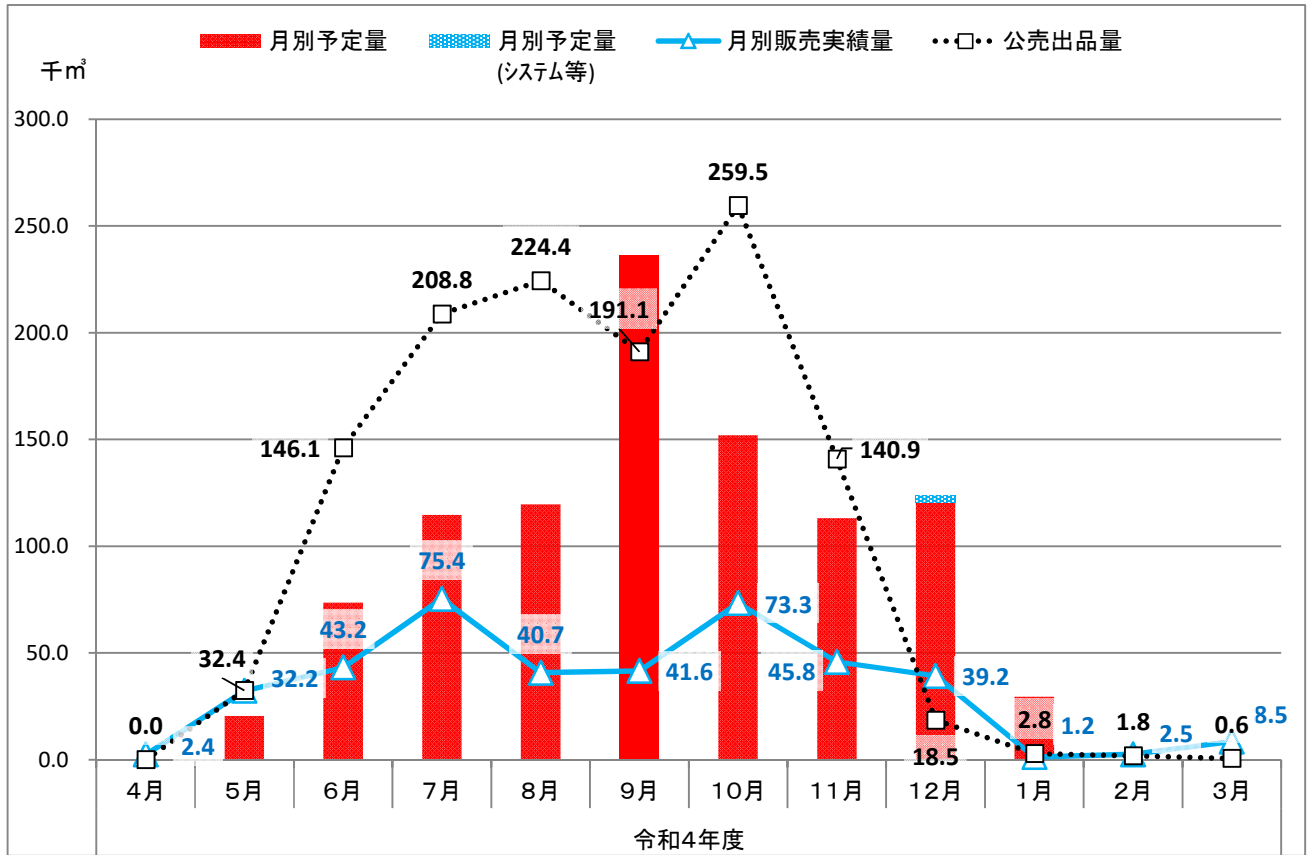

令和4年度
国有林材の供給予定と実績

○製品(素材)販売(単月)

○製品(素材)販売(累計)

○立木販売(単月)

○立木販売(累計)

令和5年度
国有林材の供給予定と実績

○製品(素材)販売(単月)

○製品(素材)販売(累計)

○立木販売(単月)

○立木販売(累計)