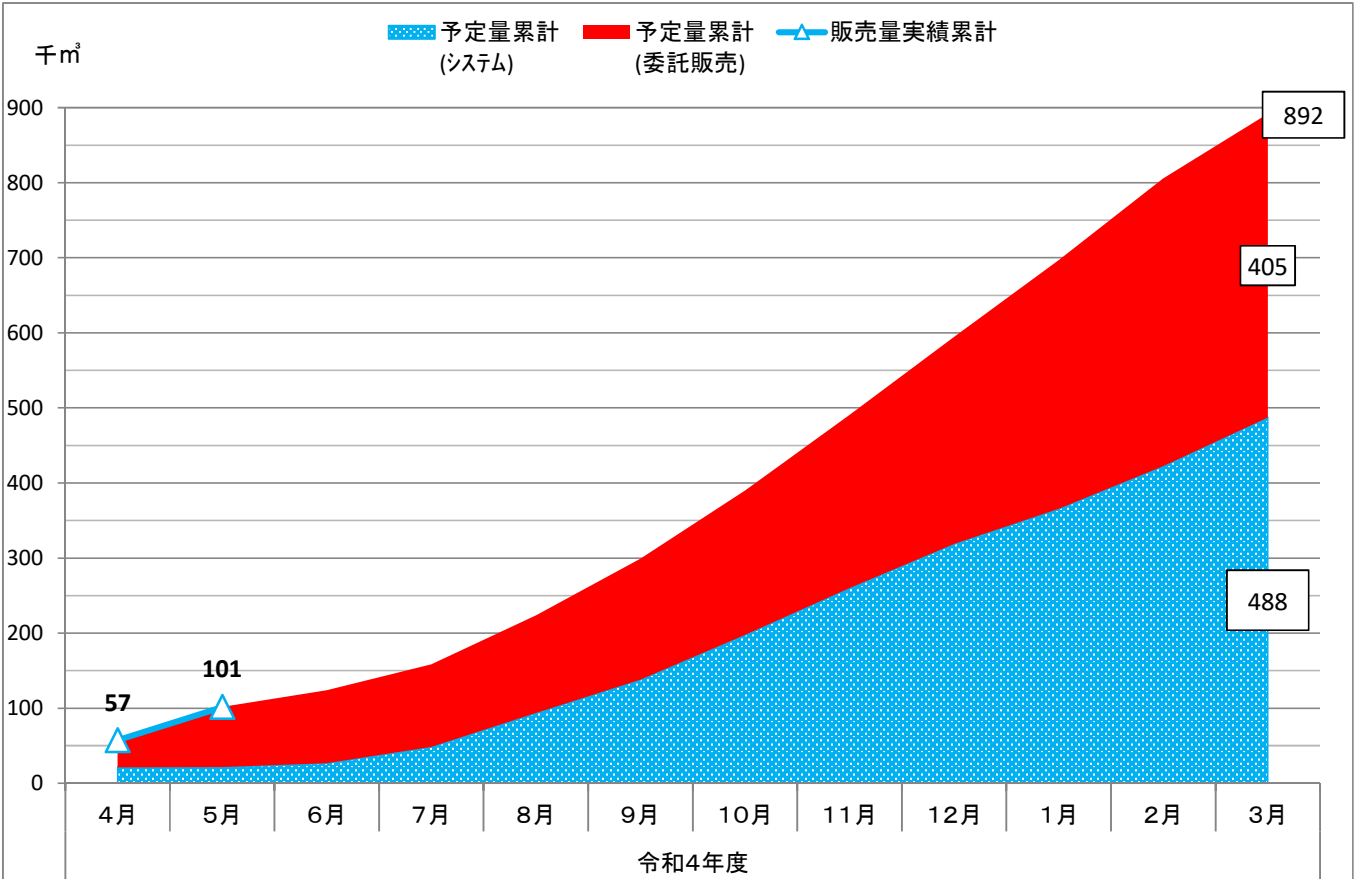

令和4年度
国有林材の供給予定と実績

○製品(素材)販売(単月)

○製品(素材)販売(累計)

○立木販売(単月)

○立木販売(累計)

令和5年度
国有林材の供給予定と実績

○製品(素材)販売(単月)

○製品(素材)販売(累計)

○立木販売(単月)

○立木販売(累計)