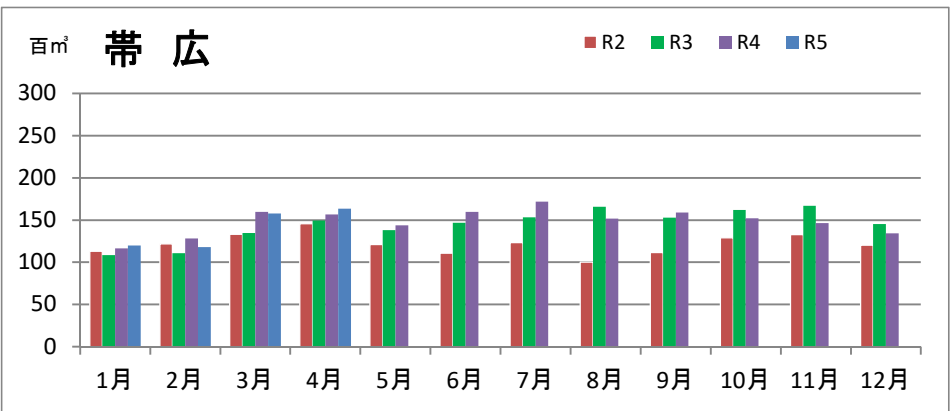

製材工場の原木消費量及び在荷量

エゾ・トド原木消費量(地区別)

(データ出典: 製材工場動態調査(北海道林業木材課))

エゾ・トド原木在荷量(地区別)

カラマツ原木消費量(地区別)

カラマツ原木在荷量(地区別)