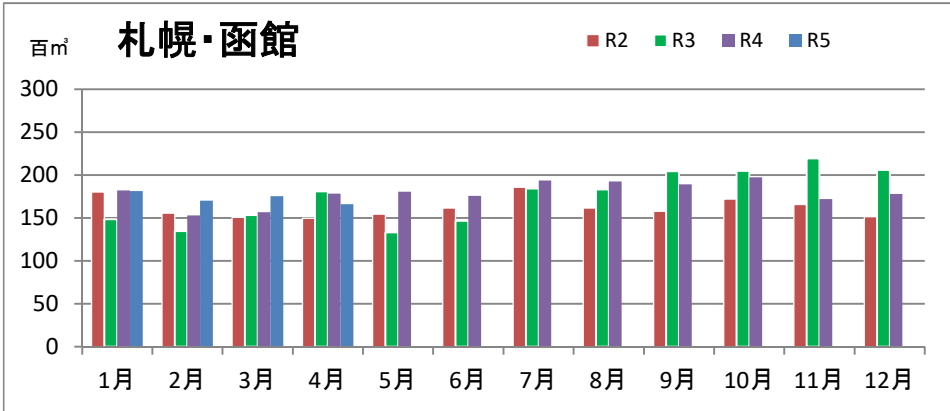

製材工場の原木消費量及び在荷量

エゾ・トド原木消費量(地区別)

(データ出典: 製材工場動態調査(北海道林業木材課))

エゾ・トド原木在荷量(地区別)

カラマツ原木消費量(地区別)

カラマツ原木在荷量(地区別)