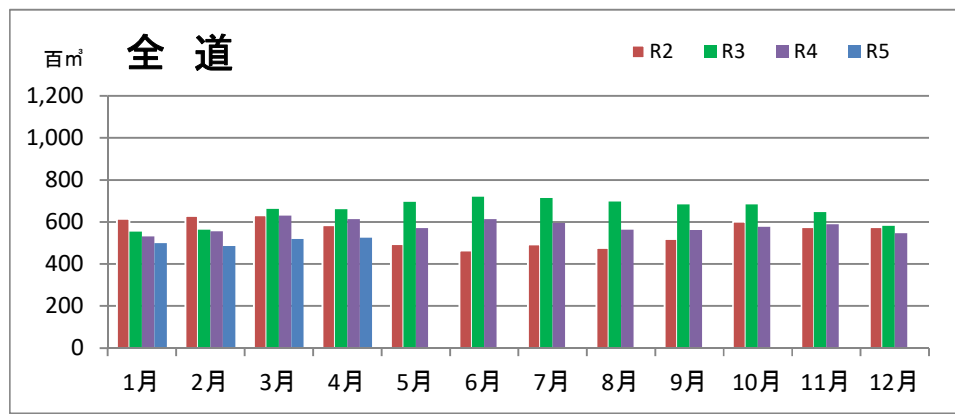

製材工場の原木消費量及び在荷量

エゾ・トド原木消費量(地区別)

(データ出典: 製材工場動態調査(北海道林業木材課))

エゾ・トド原木在荷量(地区別)

カラマツ原木消費量(地区別)

カラマツ原木在荷量(地区別)