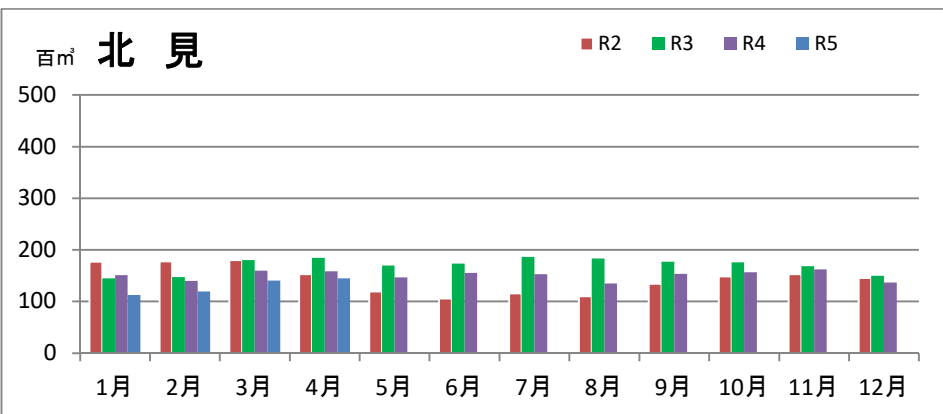

製材工場の原木消費量及び在荷量

エゾ・トド原木消費量(地区別)

(データ出典: 製材工場動態調査(北海道林業木材課))

エゾ・トド原木在荷量(地区別)

カラマツ原木消費量(地区別)

カラマツ原木在荷量(地区別)