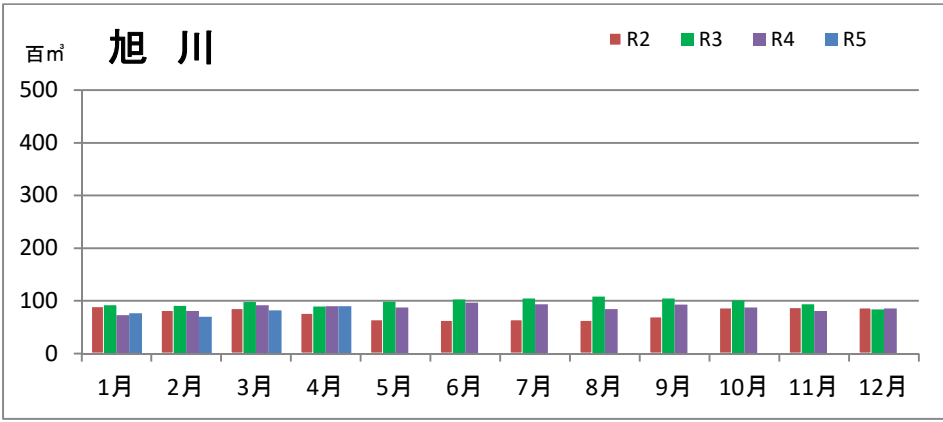

製材工場の原木消費量及び在荷量

エゾ・トド原木消費量(地区別)

(データ出典: 製材工場動態調査(北海道林業木材課))

エゾ・トド原木在荷量(地区別)

カラマツ原木消費量(地区別)

カラマツ原木在荷量(地区別)