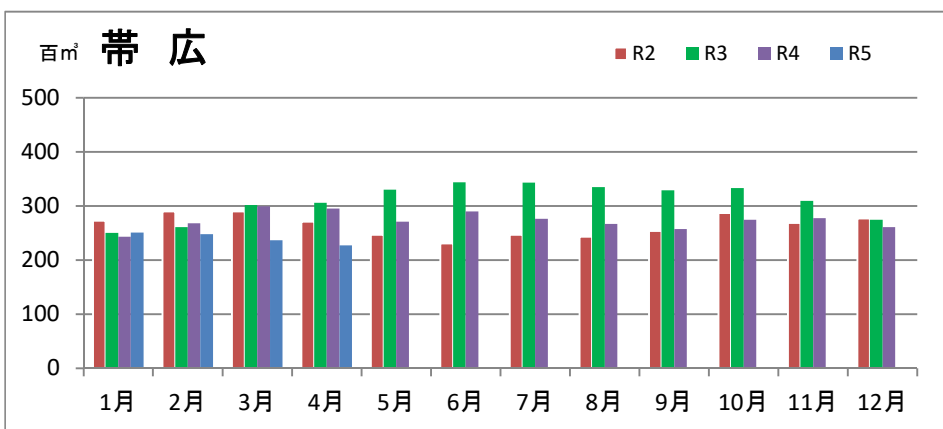

製材工場の原木消費量及び在荷量

エゾ・トド原木消費量(地区別)

(データ出典: 製材工場動態調査(北海道林業木材課))

エゾ・トド原木在荷量(地区別)

カラマツ原木消費量(地区別)

カラマツ原木在荷量(地区別)