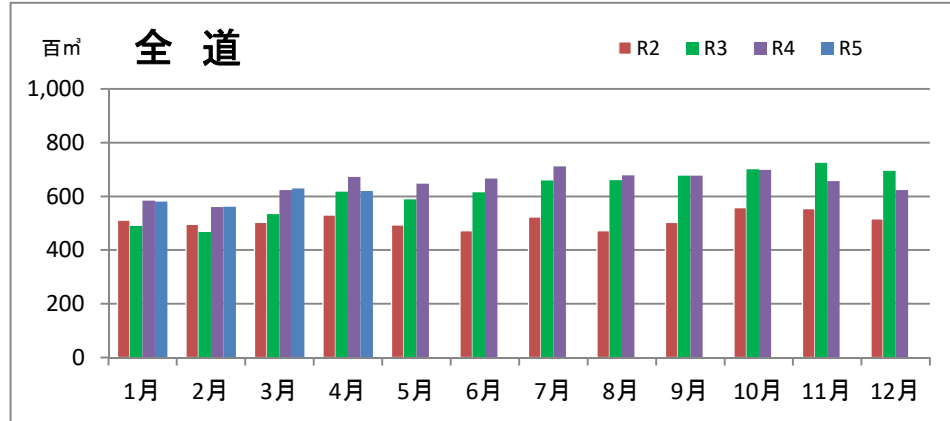

製材工場の原木消費量及び在荷量

エゾ・トド原木消費量(地区別)

(データ出典: 製材工場動態調査(北海道林業木材課))

エゾ・トド原木在荷量(地区別)

カラマツ原木消費量(地区別)

カラマツ原木在荷量(地区別)