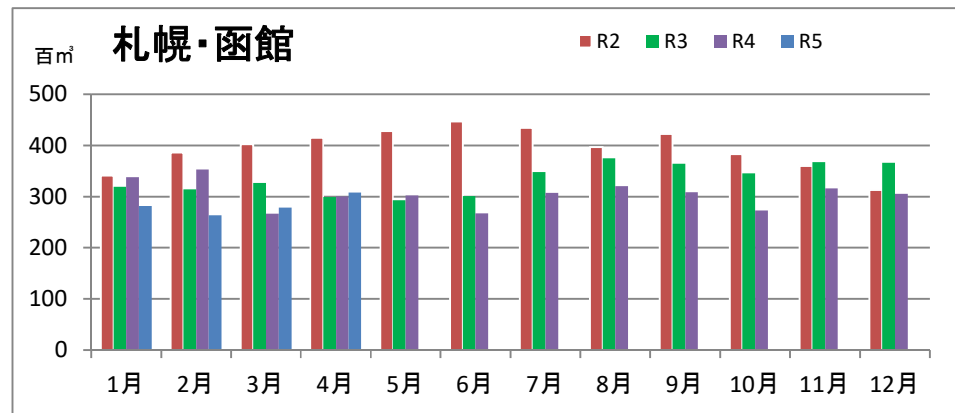

製材工場の原木消費量及び在荷量

エゾ・トド原木消費量(地区別)

(データ出典: 製材工場動態調査(北海道林業木材課))

エゾ・トド原木在荷量(地区別)

カラマツ原木消費量(地区別)

カラマツ原木在荷量(地区別)