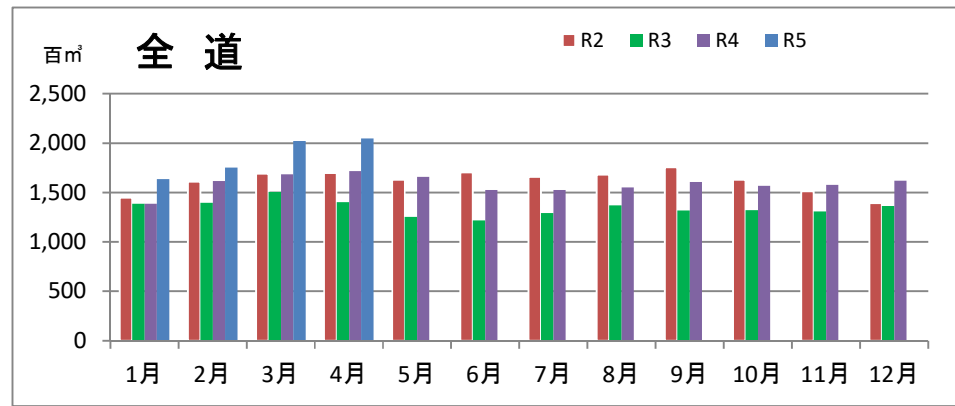

製材工場の原木消費量及び在荷量

エゾ・トド原木消費量(地区別)

(データ出典: 製材工場動態調査(北海道林業木材課))

エゾ・トド原木在荷量(地区別)

カラマツ原木消費量(地区別)

カラマツ原木在荷量(地区別)