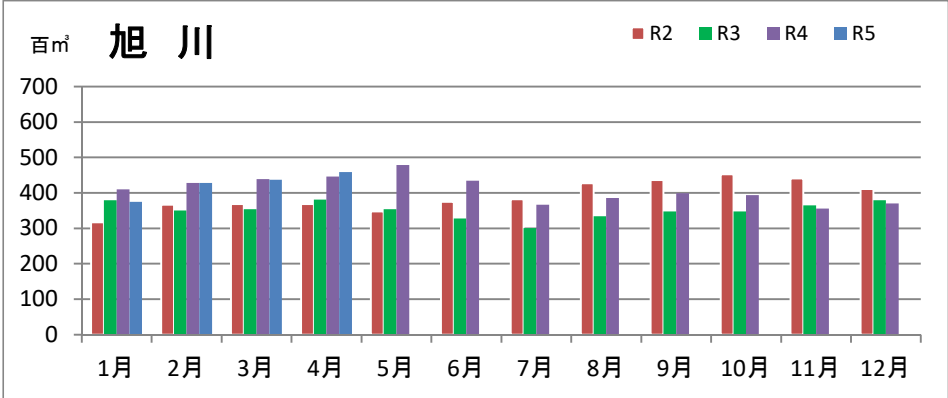

製材工場の原木消費量及び在荷量

エゾ・トド原木消費量(地区別)

(データ出典: 製材工場動態調査(北海道林業木材課))

エゾ・トド原木在荷量(地区別)

カラマツ原木消費量(地区別)

カラマツ原木在荷量(地区別)