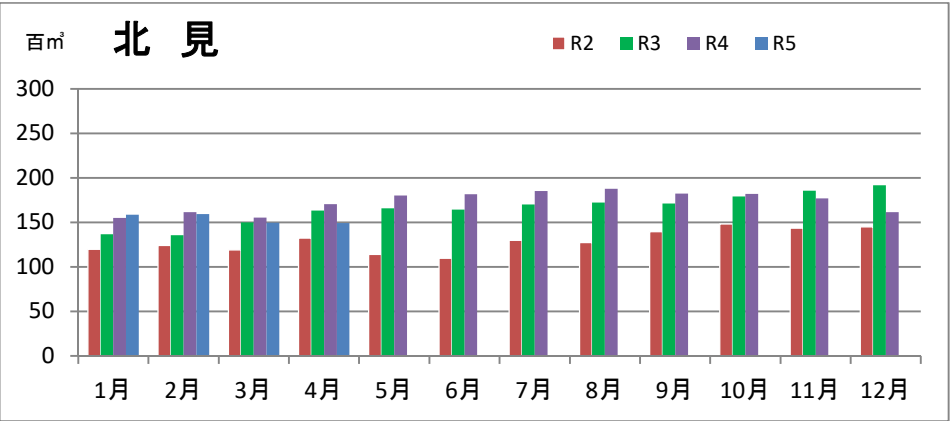

製材工場の原木消費量及び在荷量

エゾ・トド原木消費量(地区別)

(データ出典: 製材工場動態調査(北海道林業木材課))

エゾ・トド原木在荷量(地区別)

カラマツ原木消費量(地区別)

カラマツ原木在荷量(地区別)