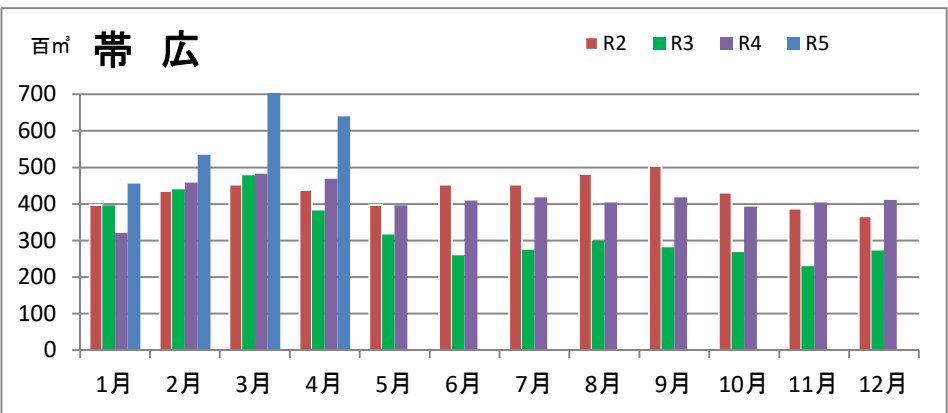

製材工場の原木消費量及び在荷量

エゾ・トド原木消費量(地区別)

(データ出典: 製材工場動態調査(北海道林業木材課))

エゾ・トド原木在荷量(地区別)

カラマツ原木消費量(地区別)

カラマツ原木在荷量(地区別)