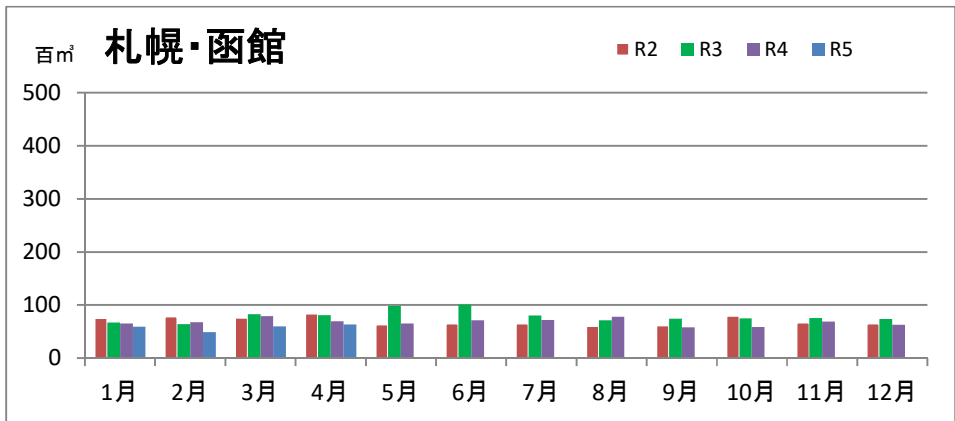

製材工場の原木消費量及び在荷量

エゾ・トド原木消費量(地区別)

(データ出典: 製材工場動態調査(北海道林業木材課))

エゾ・トド原木在荷量(地区別)

カラマツ原木消費量(地区別)

カラマツ原木在荷量(地区別)