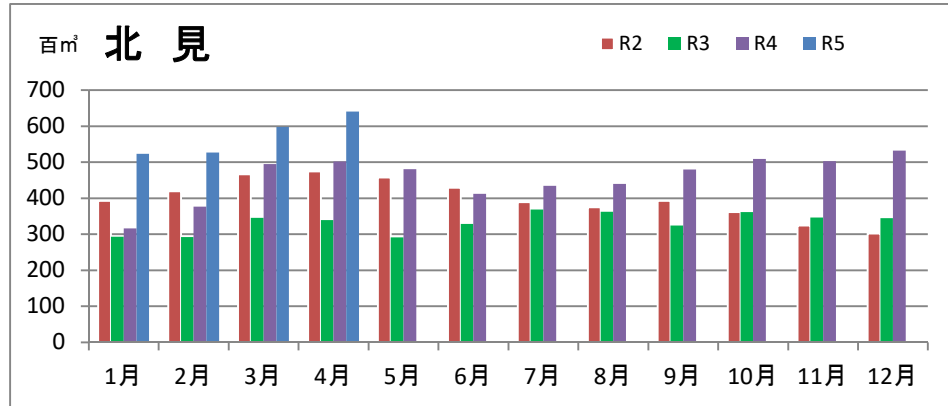

製材工場の原木消費量及び在荷量

エゾ・トド原木消費量(地区別)

(データ出典: 製材工場動態調査(北海道林業木材課))

エゾ・トド原木在荷量(地区別)

カラマツ原木消費量(地区別)

カラマツ原木在荷量(地区別)