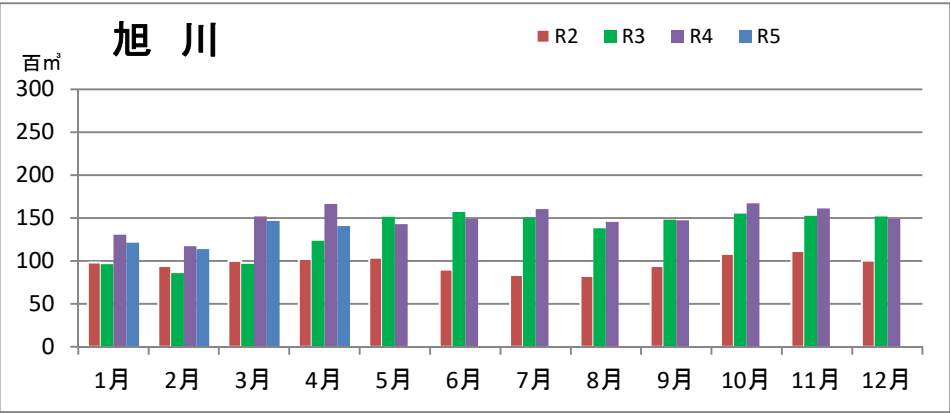

製材工場の原木消費量及び在荷量

エゾ・トド原木消費量(地区別)

(データ出典: 製材工場動態調査(北海道林業木材課))

エゾ・トド原木在荷量(地区別)

カラマツ原木消費量(地区別)

カラマツ原木在荷量(地区別)