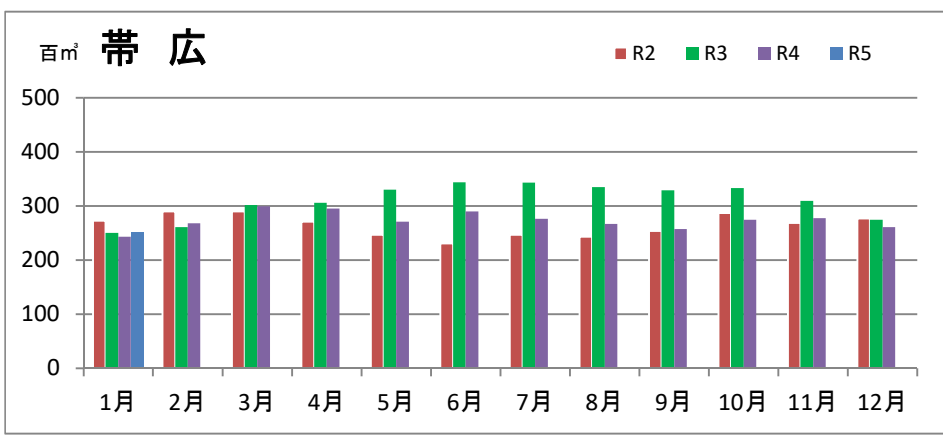

製材工場の原木消費量及び在荷量

エゾ・トド原木消費量(地区別)

(データ出典: 製材工場動態調査(北海道林業木材課))

エゾ・トド原木在荷量(地区別)

カラマツ原木消費量(地区別)

カラマツ原木在荷量(地区別)