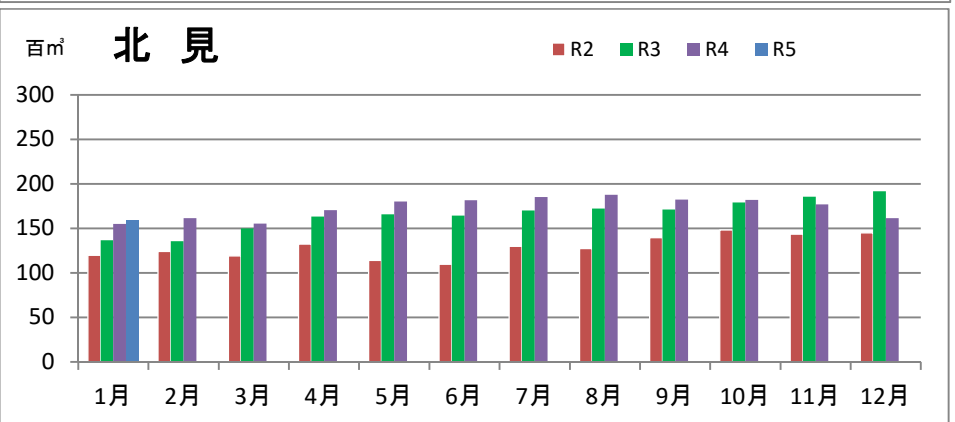

製材工場の原木消費量及び在荷量

エゾ・トド原木消費量(地区別)

(データ出典: 製材工場動態調査(北海道林業木材課))

エゾ・トド原木在荷量(地区別)

カラマツ原木消費量(地区別)

カラマツ原木在荷量(地区別)