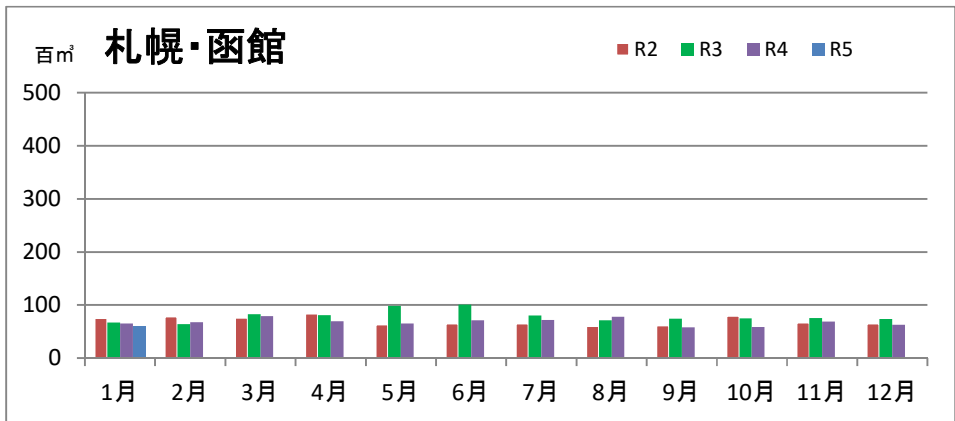

製材工場の原木消費量及び在荷量

エゾ・トド原木消費量(地区別)

(データ出典: 製材工場動態調査(北海道林業木材課))

エゾ・トド原木在荷量(地区別)

カラマツ原木消費量(地区別)

カラマツ原木在荷量(地区別)