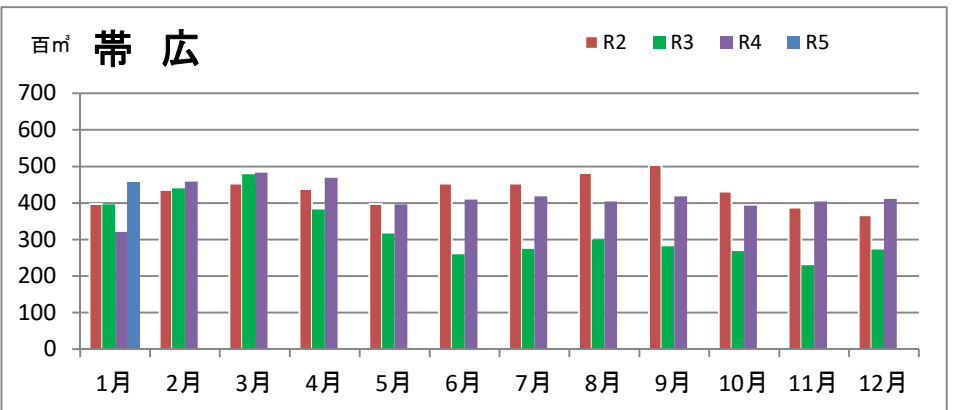

製材工場の原木消費量及び在荷量

エゾ・トド原木消費量(地区別)

(データ出典: 製材工場動態調査(北海道林業木材課))

エゾ・トド原木在荷量(地区別)

カラマツ原木消費量(地区別)

カラマツ原木在荷量(地区別)