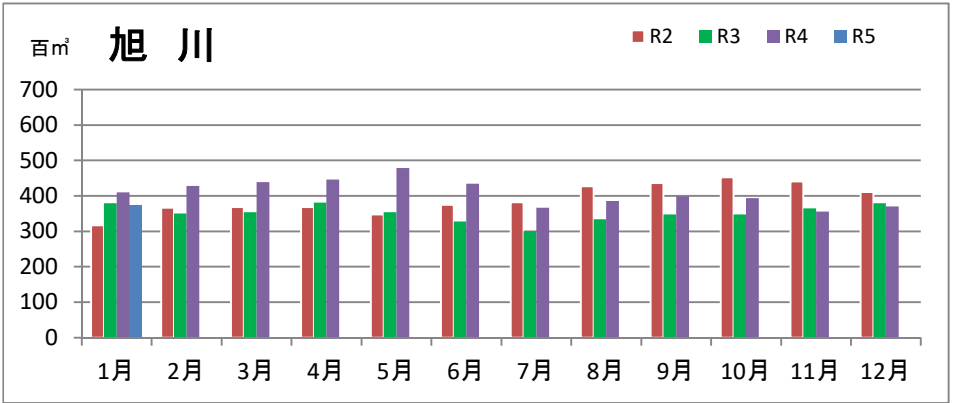

製材工場の原木消費量及び在荷量

エゾ・トド原木消費量(地区別)

(データ出典: 製材工場動態調査(北海道林業木材課))

エゾ・トド原木在荷量(地区別)

カラマツ原木消費量(地区別)

カラマツ原木在荷量(地区別)