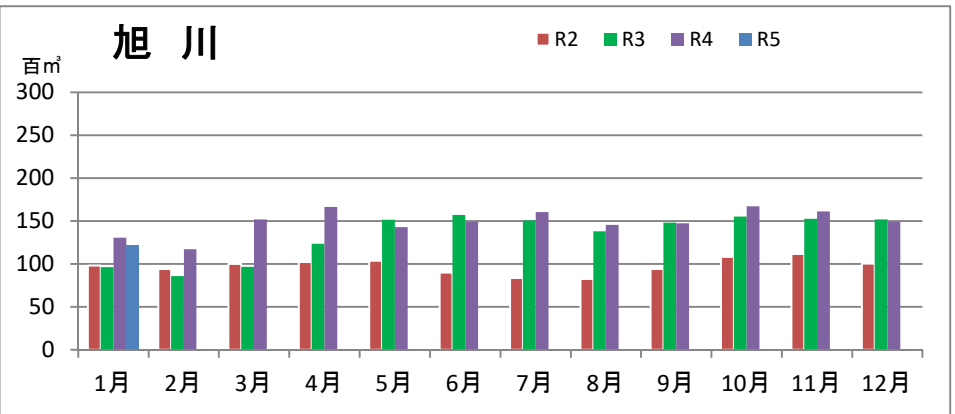

製材工場の原木消費量及び在荷量

エゾ・トド原木消費量(地区別)

(データ出典: 製材工場動態調査(北海道林業木材課))

エゾ・トド原木在荷量(地区別)

カラマツ原木消費量(地区別)

カラマツ原木在荷量(地区別)