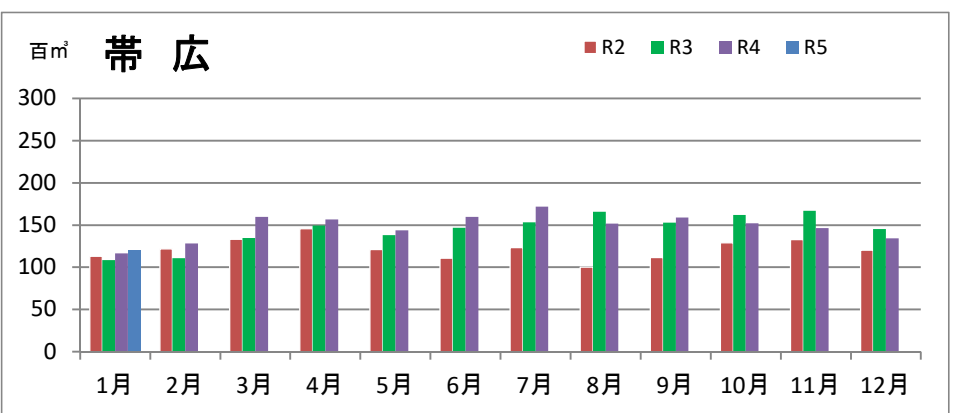

製材工場の原木消費量及び在荷量

エゾ・トド原木消費量(地区別)

(データ出典: 製材工場動態調査(北海道林業木材課))

エゾ・トド原木在荷量(地区別)

カラマツ原木消費量(地区別)

カラマツ原木在荷量(地区別)