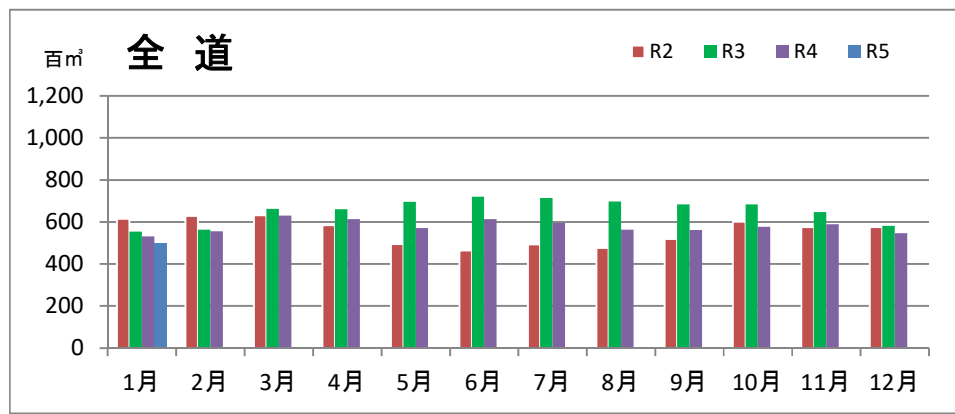

製材工場の原木消費量及び在荷量

エゾ・トド原木消費量(地区別)

(データ出典: 製材工場動態調査(北海道林業木材課))

エゾ・トド原木在荷量(地区別)

カラマツ原木消費量(地区別)

カラマツ原木在荷量(地区別)