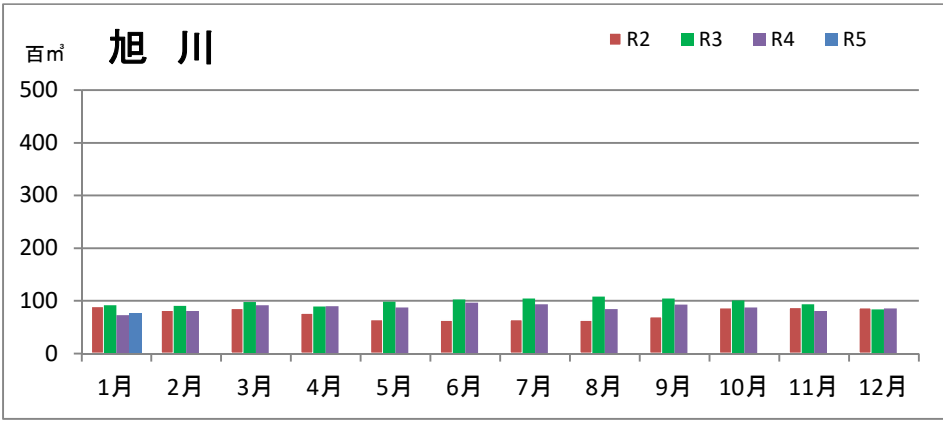

製材工場の原木消費量及び在荷量

エゾ・トド原木消費量(地区別)

(データ出典: 製材工場動態調査(北海道林業木材課))

エゾ・トド原木在荷量(地区別)

カラマツ原木消費量(地区別)

カラマツ原木在荷量(地区別)