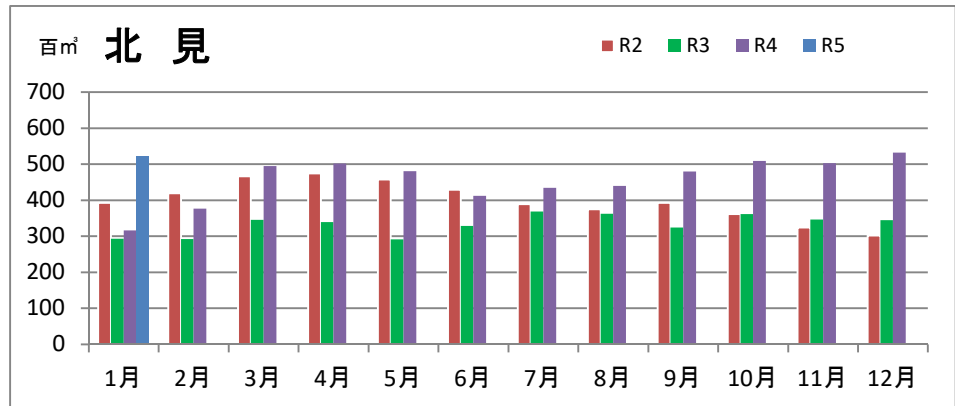

製材工場の原木消費量及び在荷量

エゾ・トド原木消費量(地区別)

(データ出典: 製材工場動態調査(北海道林業木材課))

エゾ・トド原木在荷量(地区別)

カラマツ原木消費量(地区別)

カラマツ原木在荷量(地区別)