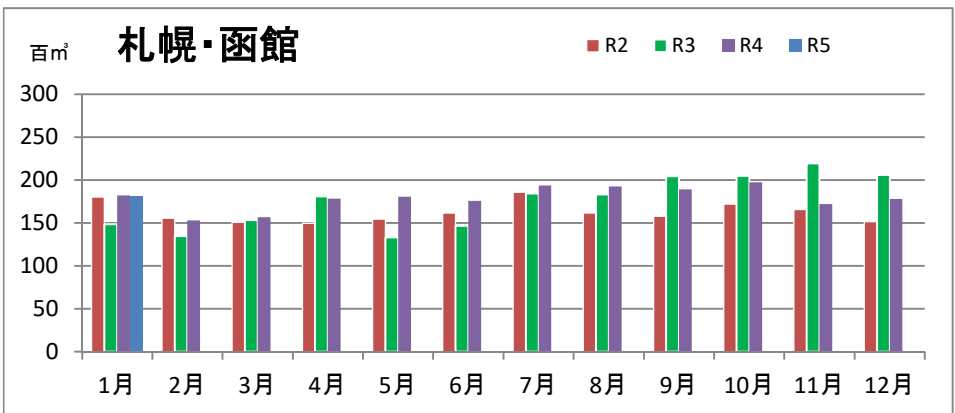

製材工場の原木消費量及び在荷量

エゾ・トド原木消費量(地区別)

(データ出典: 製材工場動態調査(北海道林業木材課))

エゾ・トド原木在荷量(地区別)

カラマツ原木消費量(地区別)

カラマツ原木在荷量(地区別)