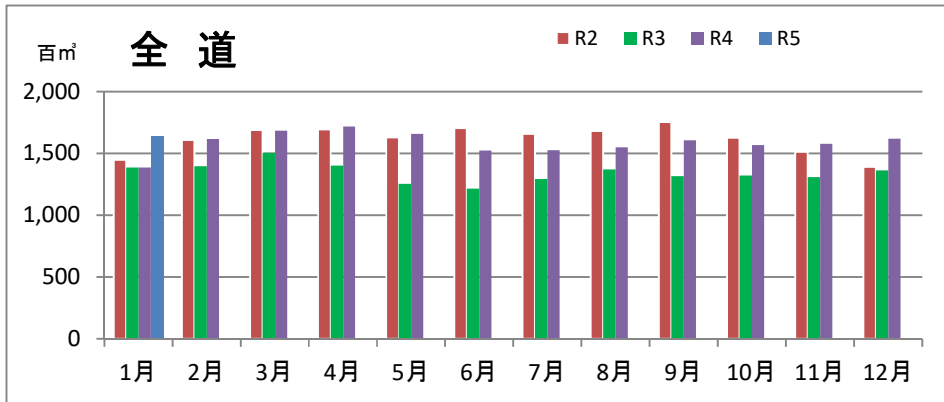

製材工場の原木消費量及び在荷量

エゾ・トド原木消費量(地区別)

(データ出典: 製材工場動態調査(北海道林業木材課))

エゾ・トド原木在荷量(地区別)

カラマツ原木消費量(地区別)

カラマツ原木在荷量(地区別)