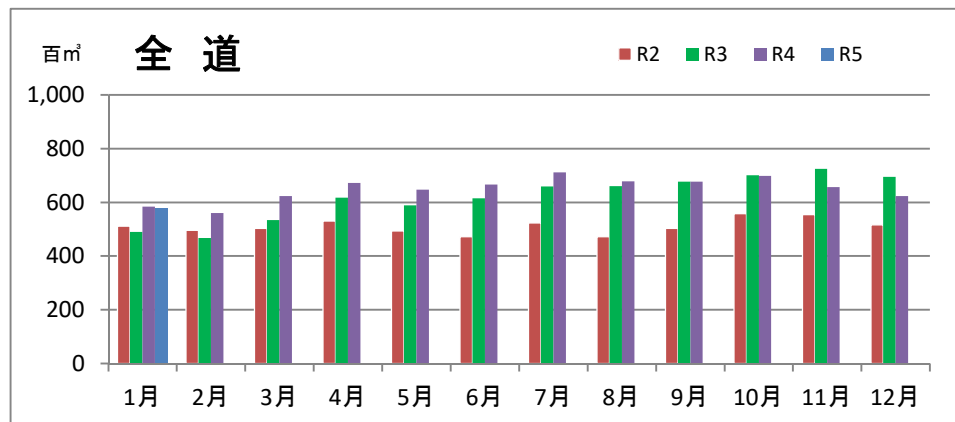

製材工場の原木消費量及び在荷量

エゾ・トド原木消費量(地区別)

(データ出典: 製材工場動態調査(北海道林業木材課))

エゾ・トド原木在荷量(地区別)

カラマツ原木消費量(地区別)

カラマツ原木在荷量(地区別)