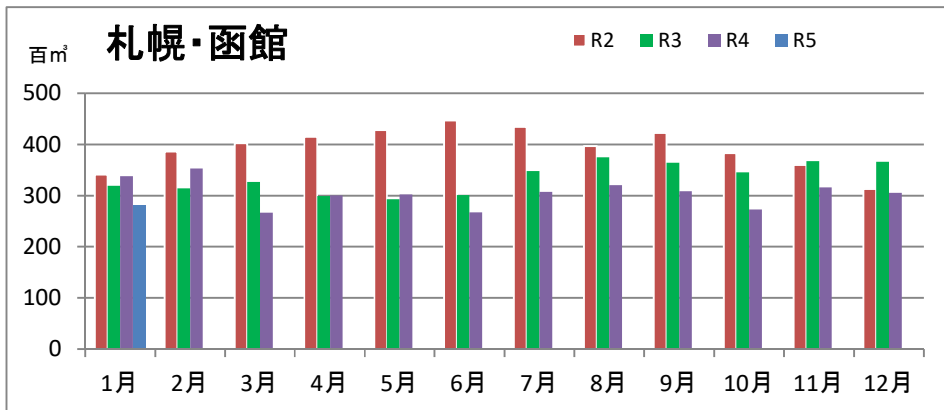

製材工場の原木消費量及び在荷量

エゾ・トド原木消費量(地区別)

(データ出典: 製材工場動態調査(北海道林業木材課))

エゾ・トド原木在荷量(地区別)

カラマツ原木消費量(地区別)

カラマツ原木在荷量(地区別)