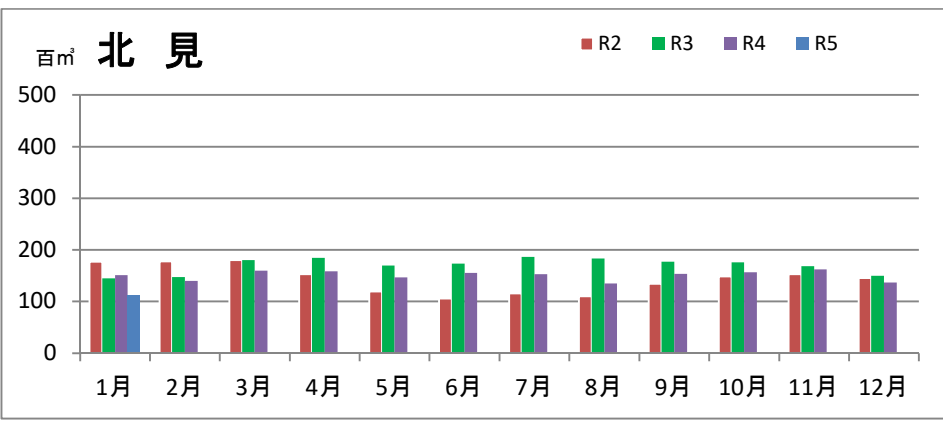

製材工場の原木消費量及び在荷量

エゾ・トド原木消費量(地区別)

(データ出典: 製材工場動態調査(北海道林業木材課))

エゾ・トド原木在荷量(地区別)

カラマツ原木消費量(地区別)

カラマツ原木在荷量(地区別)