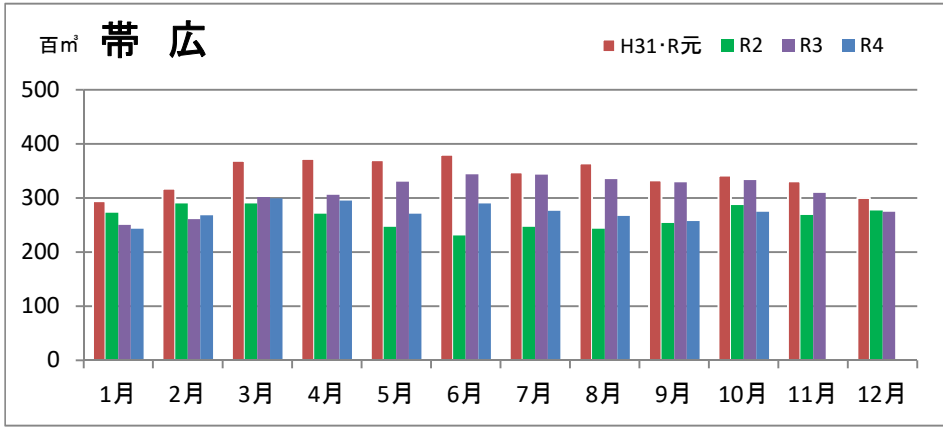

製材工場の原木消費量及び在荷量

エゾ・トド原木消費量(地区別)

(データ出典: 製材工場動態調査(北海道林業木材課))

エゾ・トド原木在荷量(地区別)

カラマツ原木消費量(地区別)

カラマツ原木在荷量(地区別)