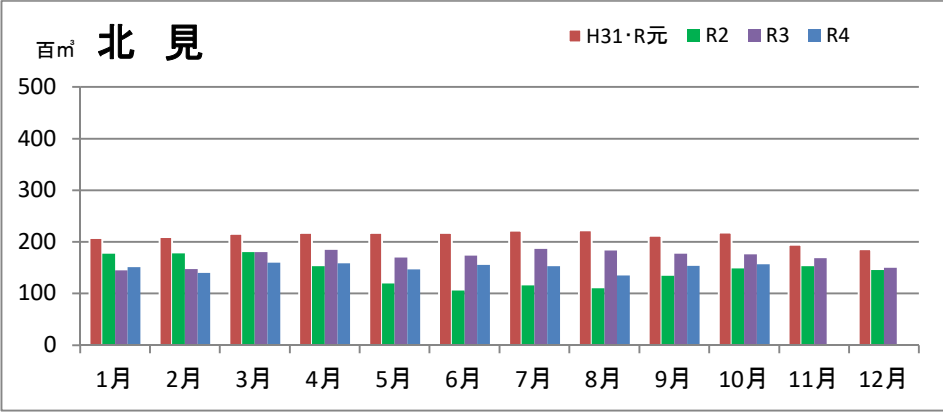

製材工場の原木消費量及び在荷量

エゾ・トド原木消費量(地区別)

(データ出典: 製材工場動態調査(北海道林業木材課))

エゾ・トド原木在荷量(地区別)

カラマツ原木消費量(地区別)

カラマツ原木在荷量(地区別)