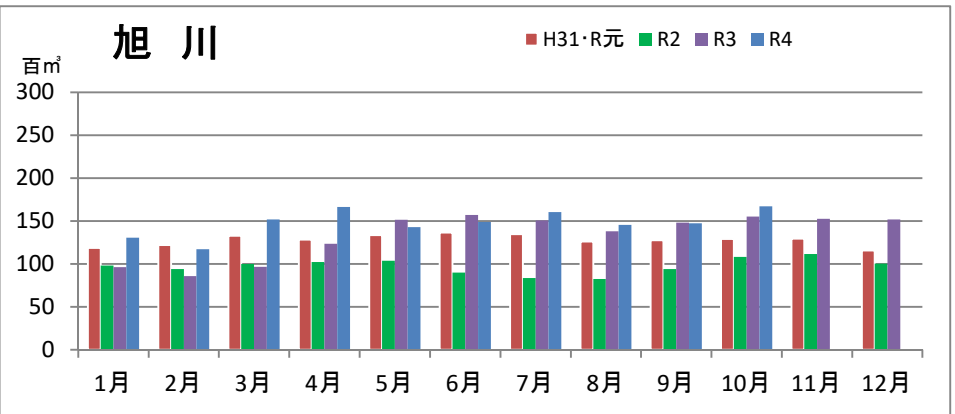

製材工場の原木消費量及び在荷量

エゾ・トド原木消費量(地区別)

(データ出典: 製材工場動態調査(北海道林業木材課))

エゾ・トド原木在荷量(地区別)

カラマツ原木消費量(地区別)

カラマツ原木在荷量(地区別)