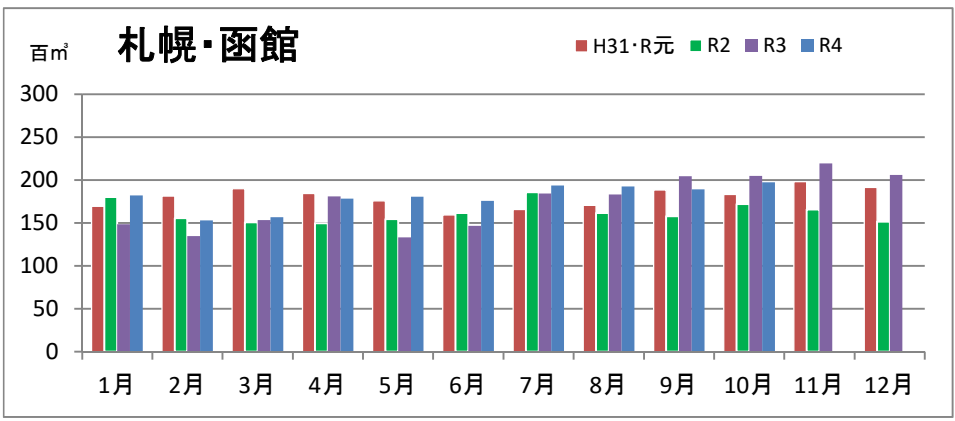

製材工場の原木消費量及び在荷量

エゾ・トド原木消費量(地区別)

(データ出典: 製材工場動態調査(北海道林業木材課))

エゾ・トド原木在荷量(地区別)

カラマツ原木消費量(地区別)

カラマツ原木在荷量(地区別)