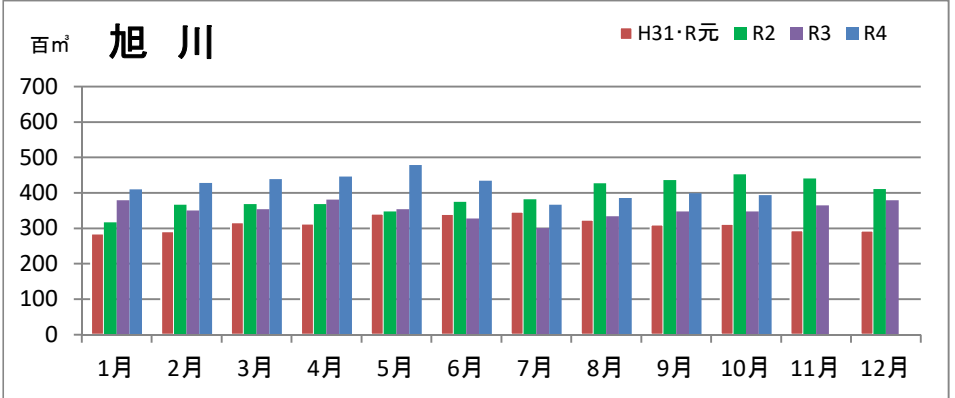

製材工場の原木消費量及び在荷量

エゾ・トド原木消費量(地区別)

(データ出典: 製材工場動態調査(北海道林業木材課))

エゾ・トド原木在荷量(地区別)

カラマツ原木消費量(地区別)

カラマツ原木在荷量(地区別)