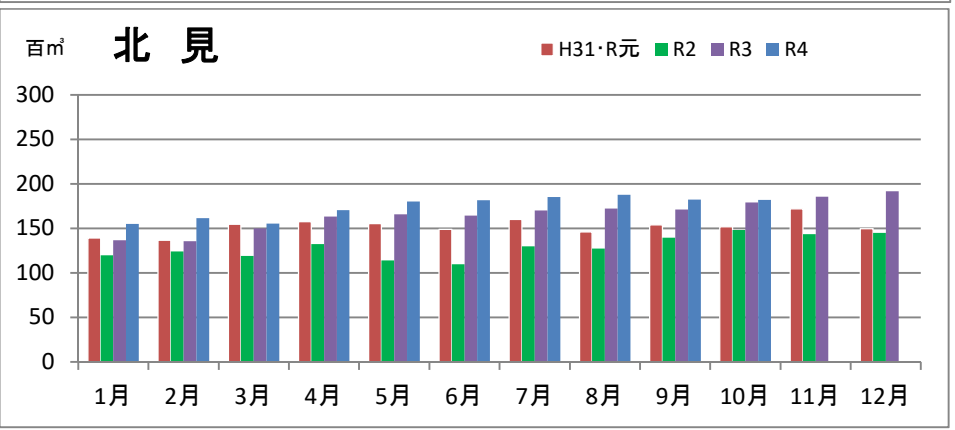

製材工場の原木消費量及び在荷量

エゾ・トド原木消費量(地区別)

(データ出典: 製材工場動態調査(北海道林業木材課))

エゾ・トド原木在荷量(地区別)

カラマツ原木消費量(地区別)

カラマツ原木在荷量(地区別)