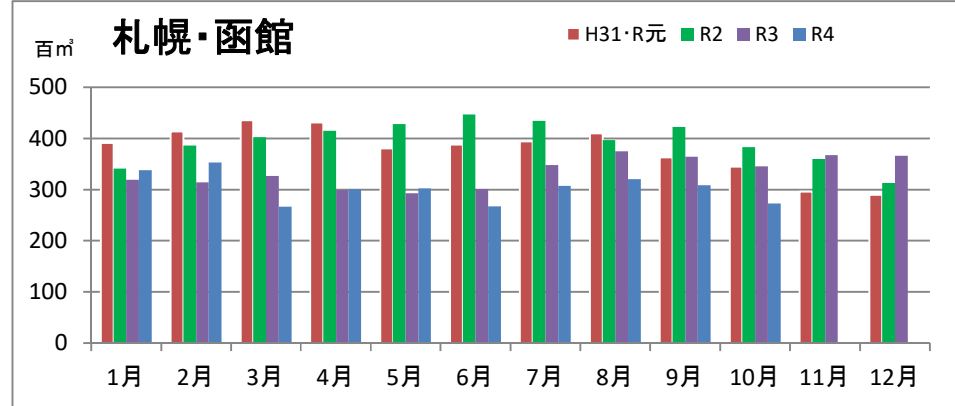

製材工場の原木消費量及び在荷量

エゾ・トド原木消費量(地区別)

(データ出典: 製材工場動態調査(北海道林業木材課))

エゾ・トド原木在荷量(地区別)

カラマツ原木消費量(地区別)

カラマツ原木在荷量(地区別)