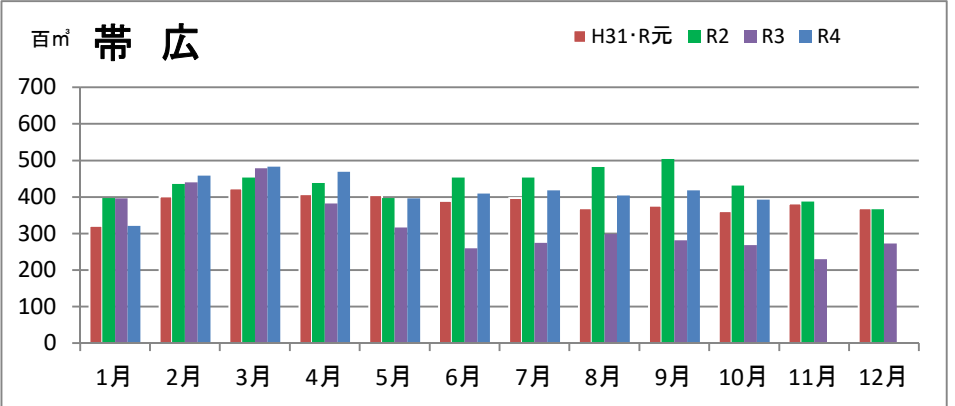

製材工場の原木消費量及び在荷量

エゾ・トド原木消費量(地区別)

(データ出典: 製材工場動態調査(北海道林業木材課))

エゾ・トド原木在荷量(地区別)

カラマツ原木消費量(地区別)

カラマツ原木在荷量(地区別)