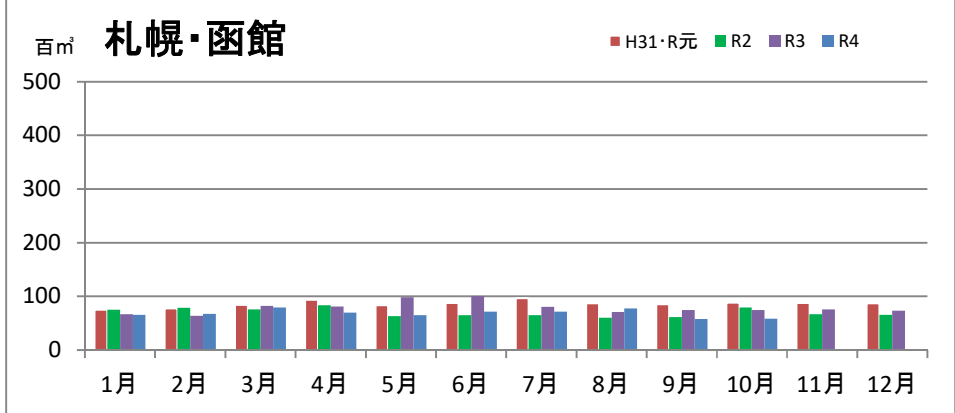

製材工場の原木消費量及び在荷量

エゾ・トド原木消費量(地区別)

(データ出典: 製材工場動態調査(北海道林業木材課))

エゾ・トド原木在荷量(地区別)

カラマツ原木消費量(地区別)

カラマツ原木在荷量(地区別)