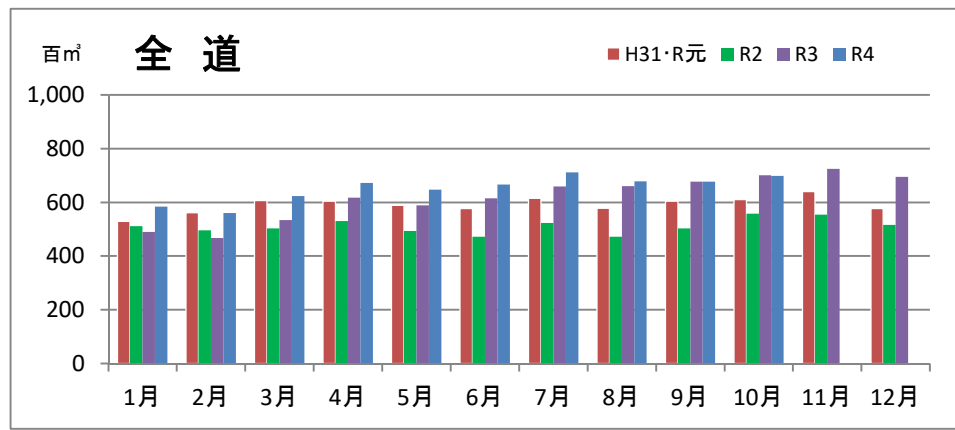

製材工場の原木消費量及び在荷量

エゾ・トド原木消費量(地区別)

(データ出典: 製材工場動態調査(北海道林業木材課))

エゾ・トド原木在荷量(地区別)

カラマツ原木消費量(地区別)

カラマツ原木在荷量(地区別)