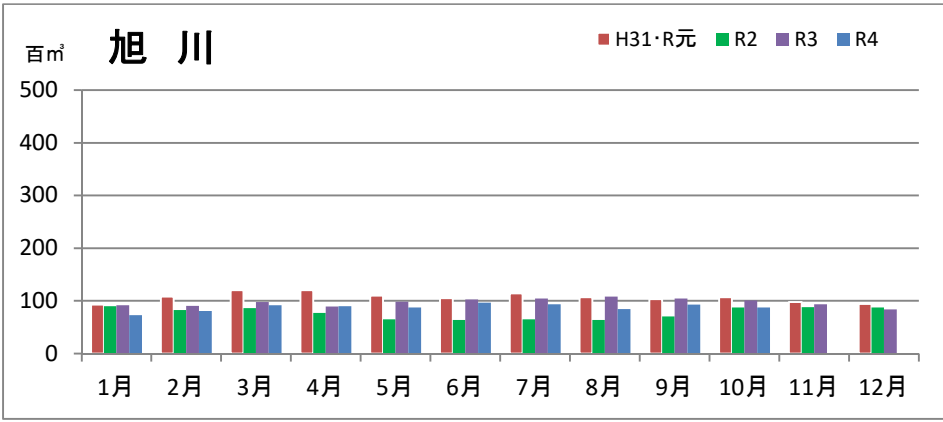

製材工場の原木消費量及び在荷量

エゾ・トド原木消費量(地区別)

(データ出典: 製材工場動態調査(北海道林業木材課))

エゾ・トド原木在荷量(地区別)

カラマツ原木消費量(地区別)

カラマツ原木在荷量(地区別)