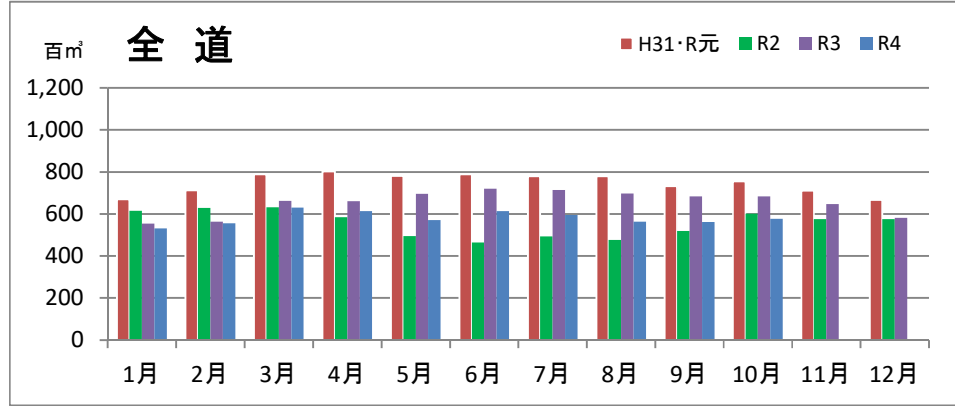

製材工場の原木消費量及び在荷量

エゾ・トド原木消費量(地区別)

(データ出典: 製材工場動態調査(北海道林業木材課))

エゾ・トド原木在荷量(地区別)

カラマツ原木消費量(地区別)

カラマツ原木在荷量(地区別)