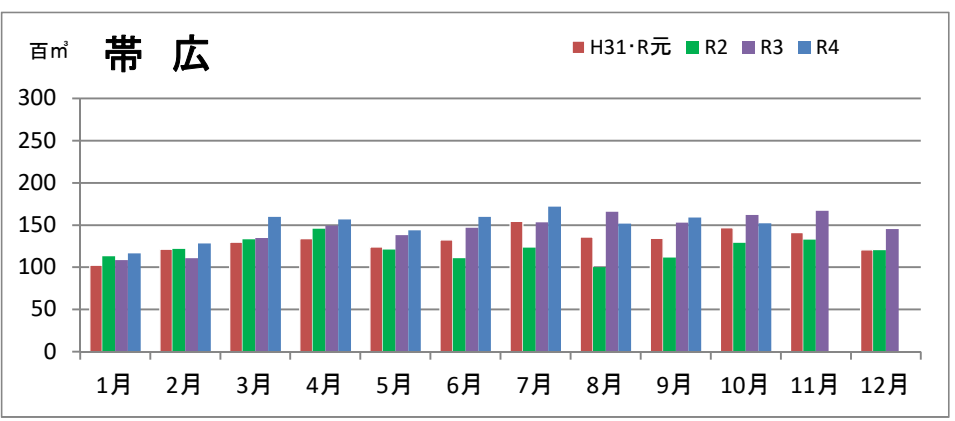

製材工場の原木消費量及び在荷量

エゾ・トド原木消費量(地区別)

(データ出典: 製材工場動態調査(北海道林業木材課))

エゾ・トド原木在荷量(地区別)

カラマツ原木消費量(地区別)

カラマツ原木在荷量(地区別)