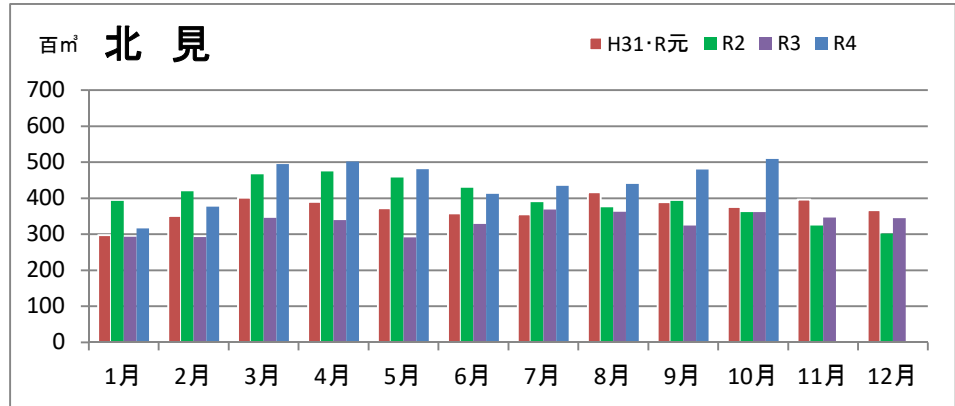

製材工場の原木消費量及び在荷量

エゾ・トド原木消費量(地区別)

(データ出典: 製材工場動態調査(北海道林業木材課))

エゾ・トド原木在荷量(地区別)

カラマツ原木消費量(地区別)

カラマツ原木在荷量(地区別)