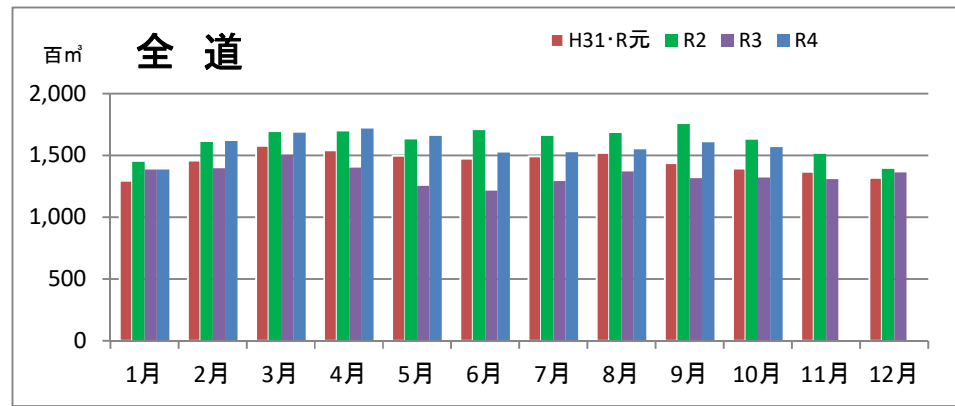

製材工場の原木消費量及び在荷量

エゾ・トド原木消費量(地区別)

(データ出典: 製材工場動態調査(北海道林業木材課))

エゾ・トド原木在荷量(地区別)

カラマツ原木消費量(地区別)

カラマツ原木在荷量(地区別)